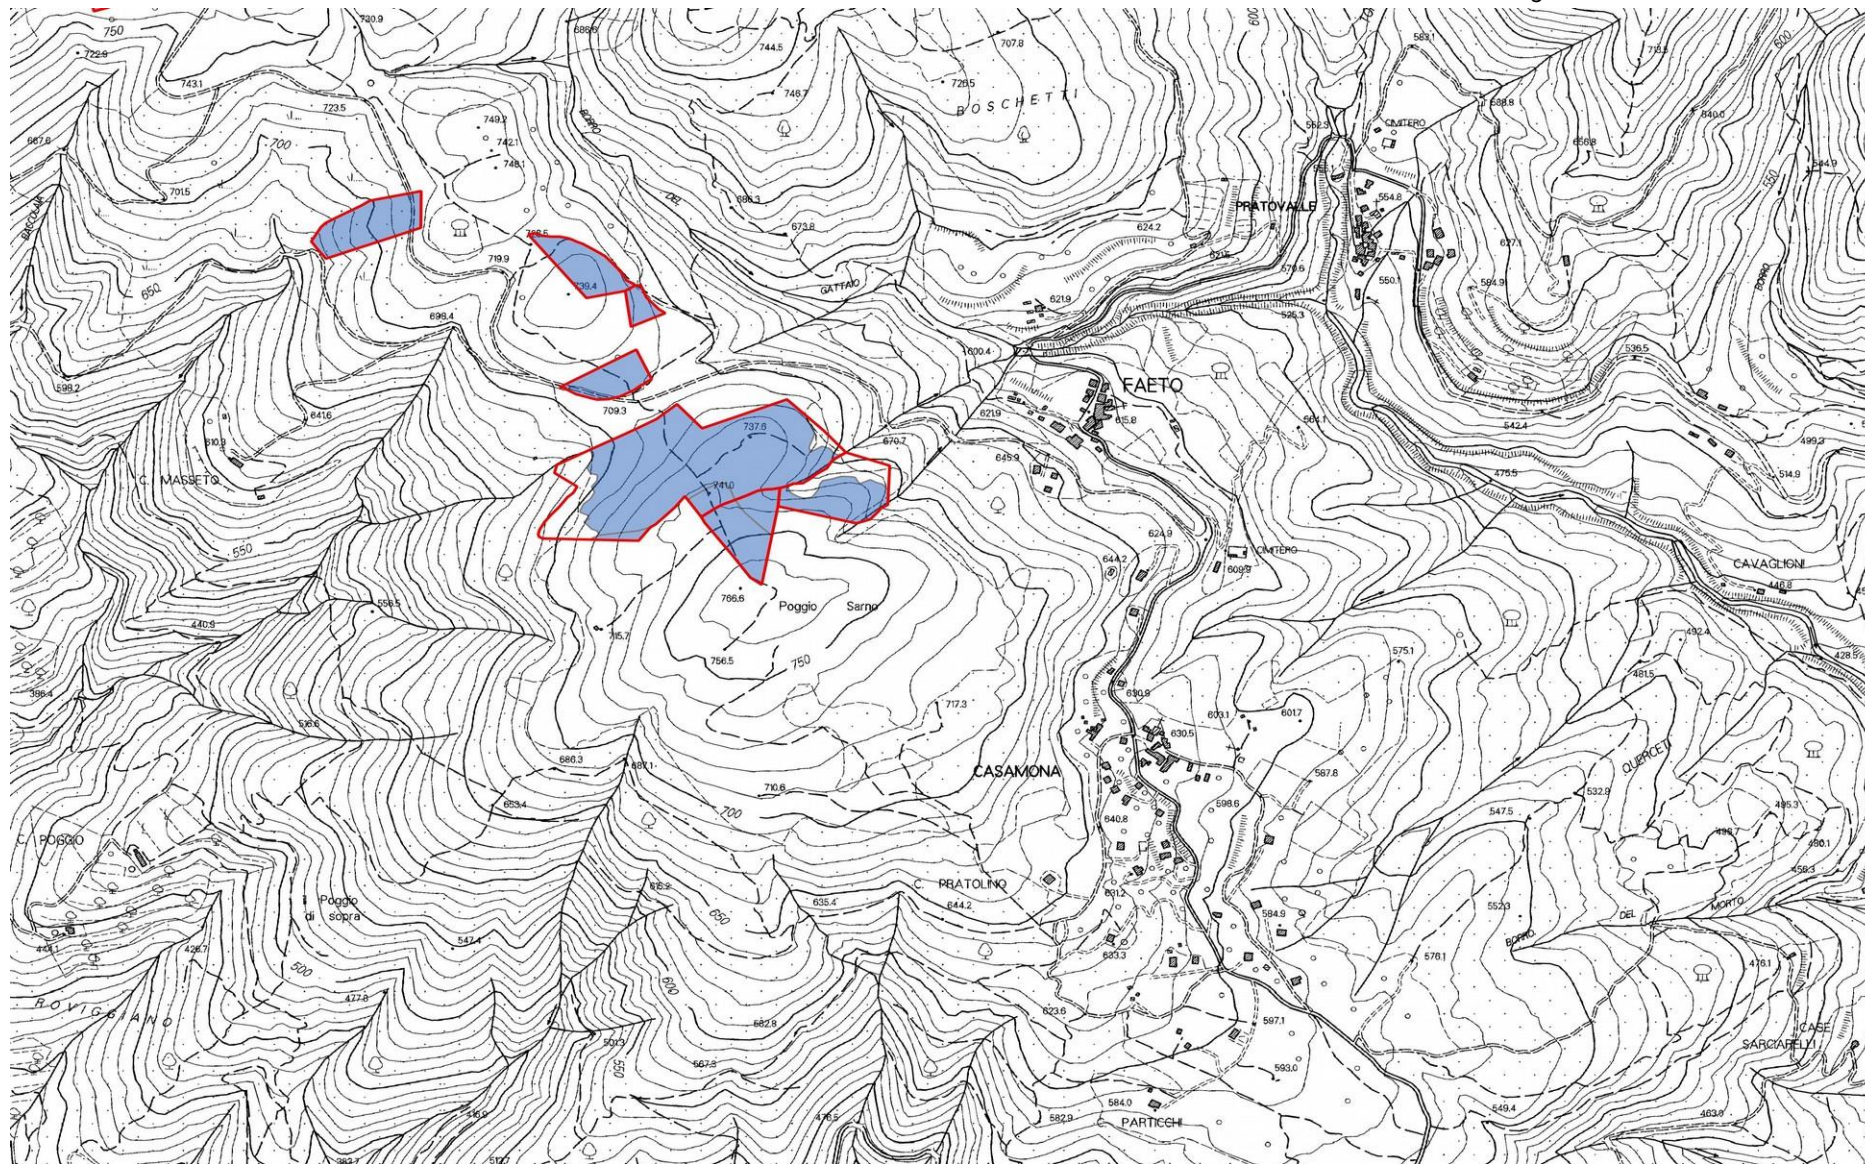

comune	foglio	particella	sup. compl.	intera/parte	cod. LIFE	sup. effettiva
Castelfranco Piandiscò	8	96	1.951	intera	Pf_004_01	1.94
Castelfranco Piandiscò	17	7	10.044	intera	Pf_007_02	1.80
				intera	Pf_007_03	2.78
Castelfranco Piandiscò	17	9	2.936	intera	Pf_006_01	2.94
Castelfranco Piandiscò	17	156	1.64	intera	Pf_006_01	0.49
				intera	Pf_006_02	1.15
Loro Ciuffenna	57	25	3.5368	intera	Pf_015_02	0.27
Loro Ciuffenna	65	116	0.043	intera	Pf_024_02	0.04
Loro Ciuffenna	65	183	2.195	parte	Pf_025_02	1.60
Loro Ciuffenna	65	187	4.081	parte	Pf_024_01	2.41
				parte	Pf_024_02	0.06
				parte	Pf_024_03	0.33
Loro Ciuffenna	65	205	1.987	intera	Pf_024_01	0.06
				intera	Pf_024_02	1.96
Loro Ciuffenna	65	219	0.5	intera	Pf_025_02	0.51
Loro Ciuffenna	65	220	0.184	intera	Pf_025_02	0.18
Loro Ciuffenna	73	11	0.749	parte	Pf_025_01	0.35
				parte	Pf_025_02	0.12
Loro Ciuffenna	73	47	8.574	parte	Pf_025_01	2.57
				parte	Pf_025_02	1.23
				parte	Pf_025_03	0.17
Loro Ciuffenna	73	48	1.275	parte	Pf_027_02	0.22
				parte	Pf_027_03	0.07
Loro Ciuffenna	73	49	1.05	parte	Pf_024_03	0.50
				parte	Pf_027_02	0.27
Loro Ciuffenna	77	6	1.278	intera	Pf_059_01	1.27
Loro Ciuffenna	77	32	0.735	intera	Pf_056_01	0.73

comune	foglio	particella	sup. compl.	intera/parte	cod. LIFE	sup. effettiva
Loro Ciuffenna	77	33	0.27	intera	Pf_058_01	0.27
Loro Ciuffenna	77	34	0.965	intera	Pf_058_01	0.97
Loro Ciuffenna	77	81	7.428	parte	Pf_057_01	6.03
				parte	Pf_057_02	0.38
Loro Ciuffenna	81	71	1.598	parte	Pf_057_01	1.03
Loro Ciuffenna	81	72	1.269	intera	Pf_060_01	0.37
				intera	Pf_060_02	0.91

Localizzazione degli ericeti produttivi (in blu) e delle rispettive particelle catastali (in rosso) di proprietà privata in località Faeto, nel Comune di Loro Ciuffenna