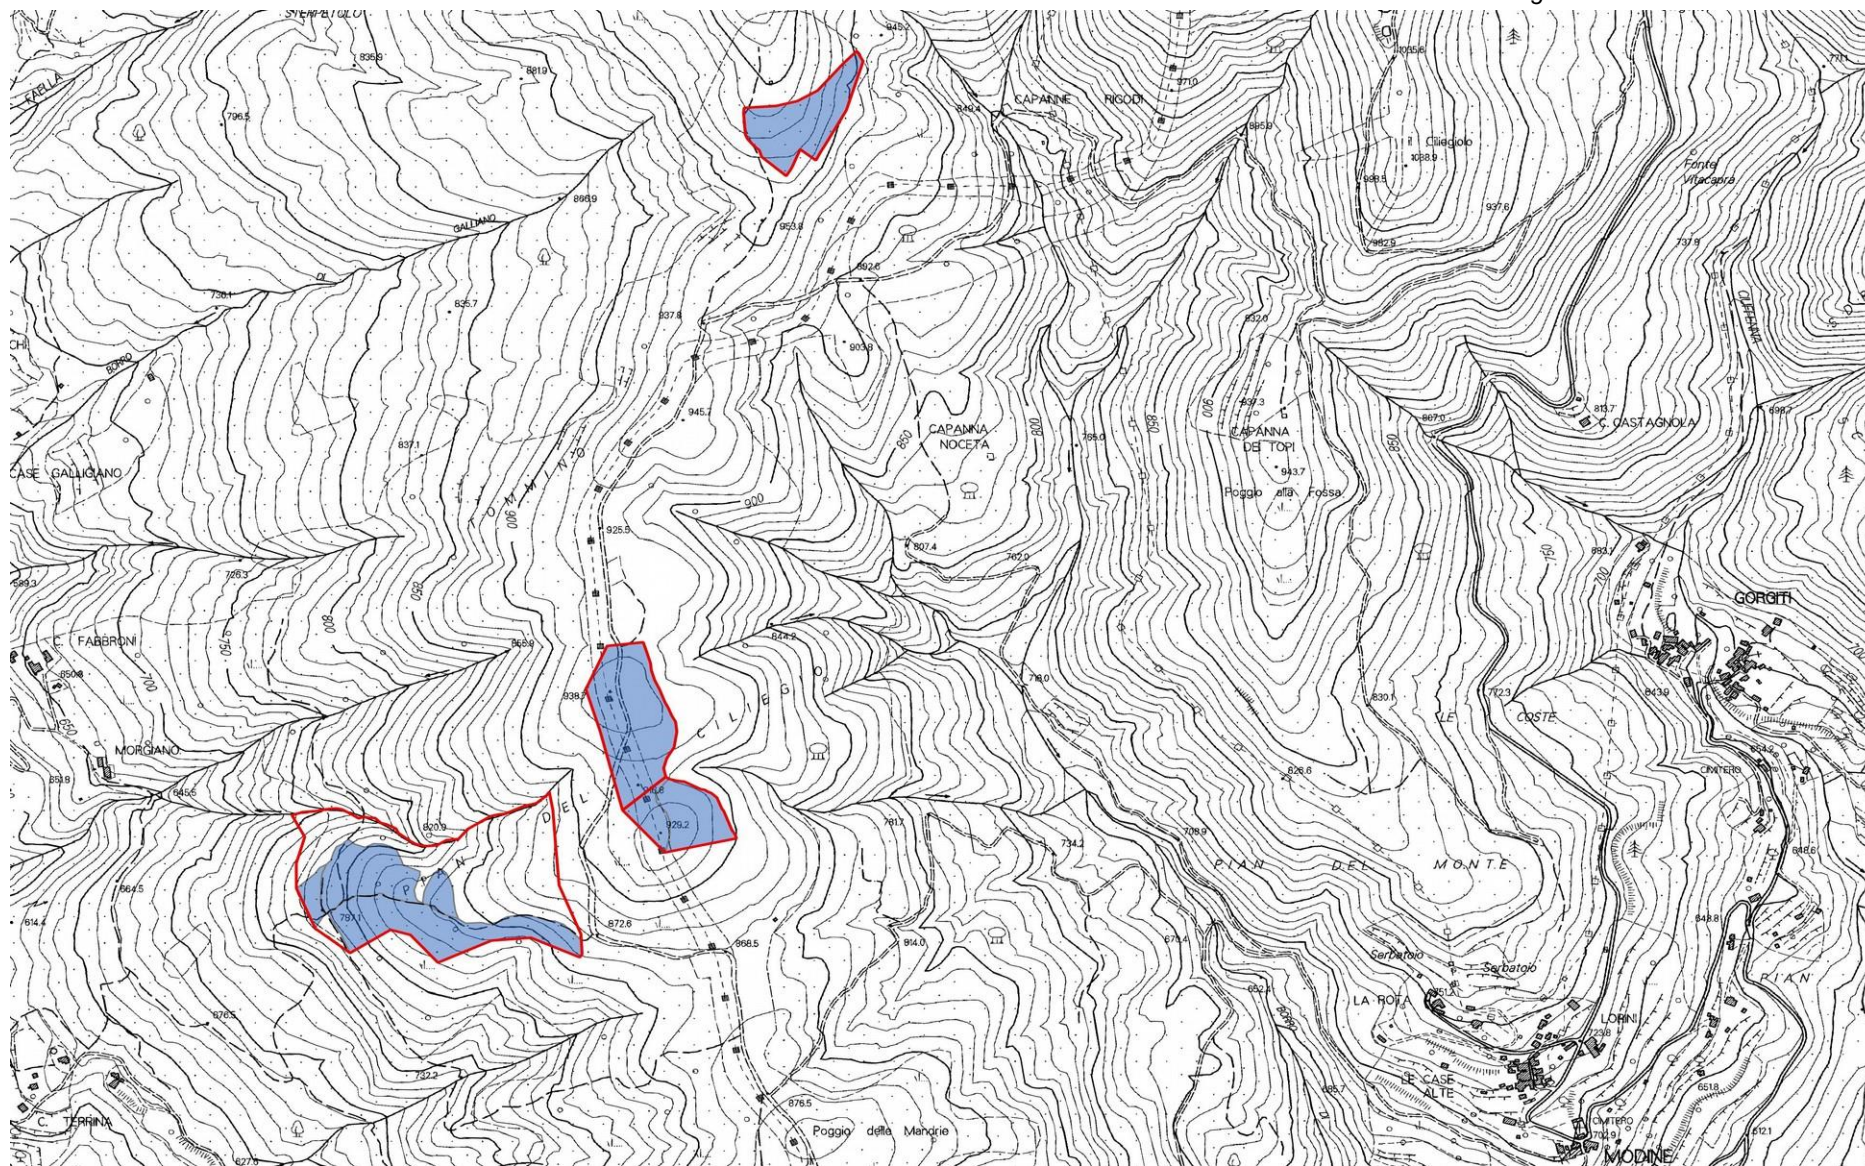

comune	foglio	particella	sup. compl.	intera/parte	cod. LIFE	sup. effettiva
Loro Ciuffenna	77	33	0.27	intera	Pf_058_01	0.27
Loro Ciuffenna	77	34	0.965	intera	Pf_058_01	0.97
Loro Ciuffenna	77	81	7.428	parte	Pf_057_01	6.03
				parte	Pf_057_02	0.38
Loro Ciuffenna	81	71	1.598	parte	Pf_057_01	1.03
Loro Ciuffenna	81	72	1.269	intera	Pf_060_01	0.37
				intera	Pf_060_02	0.91

Localizzazione degli ericeti produttivi (in blu) e rispettive particelle catastali (in rosso) di proprietà privata in loc. Cocollo, nei comuni di Loro Ciuffenna e Castelfranco Piandiscò