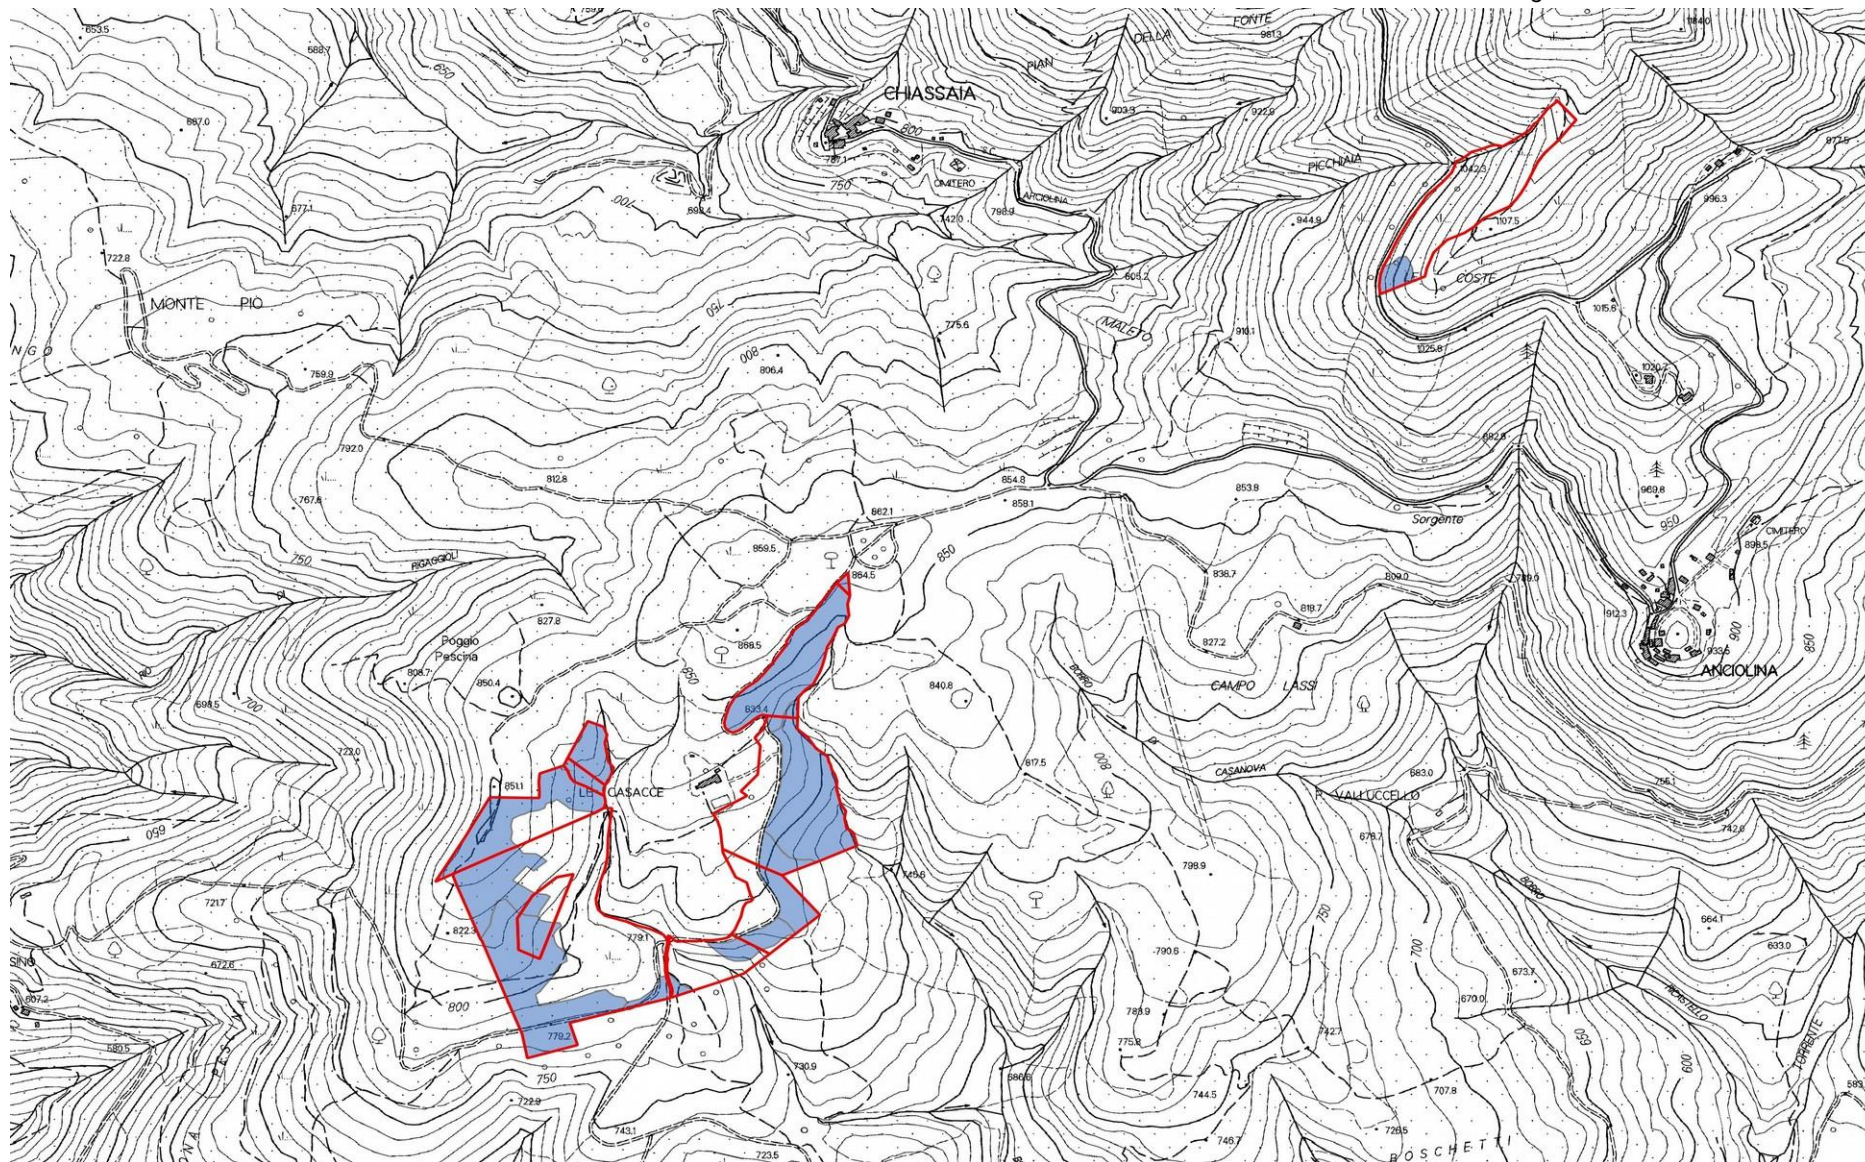

Localizzazione degli ericeti produttivi (in blu) e delle rispettive particelle catastali (in rosso) di proprietà privata nell'area delle Casacce, nel Comune di Loro Ciuffenna