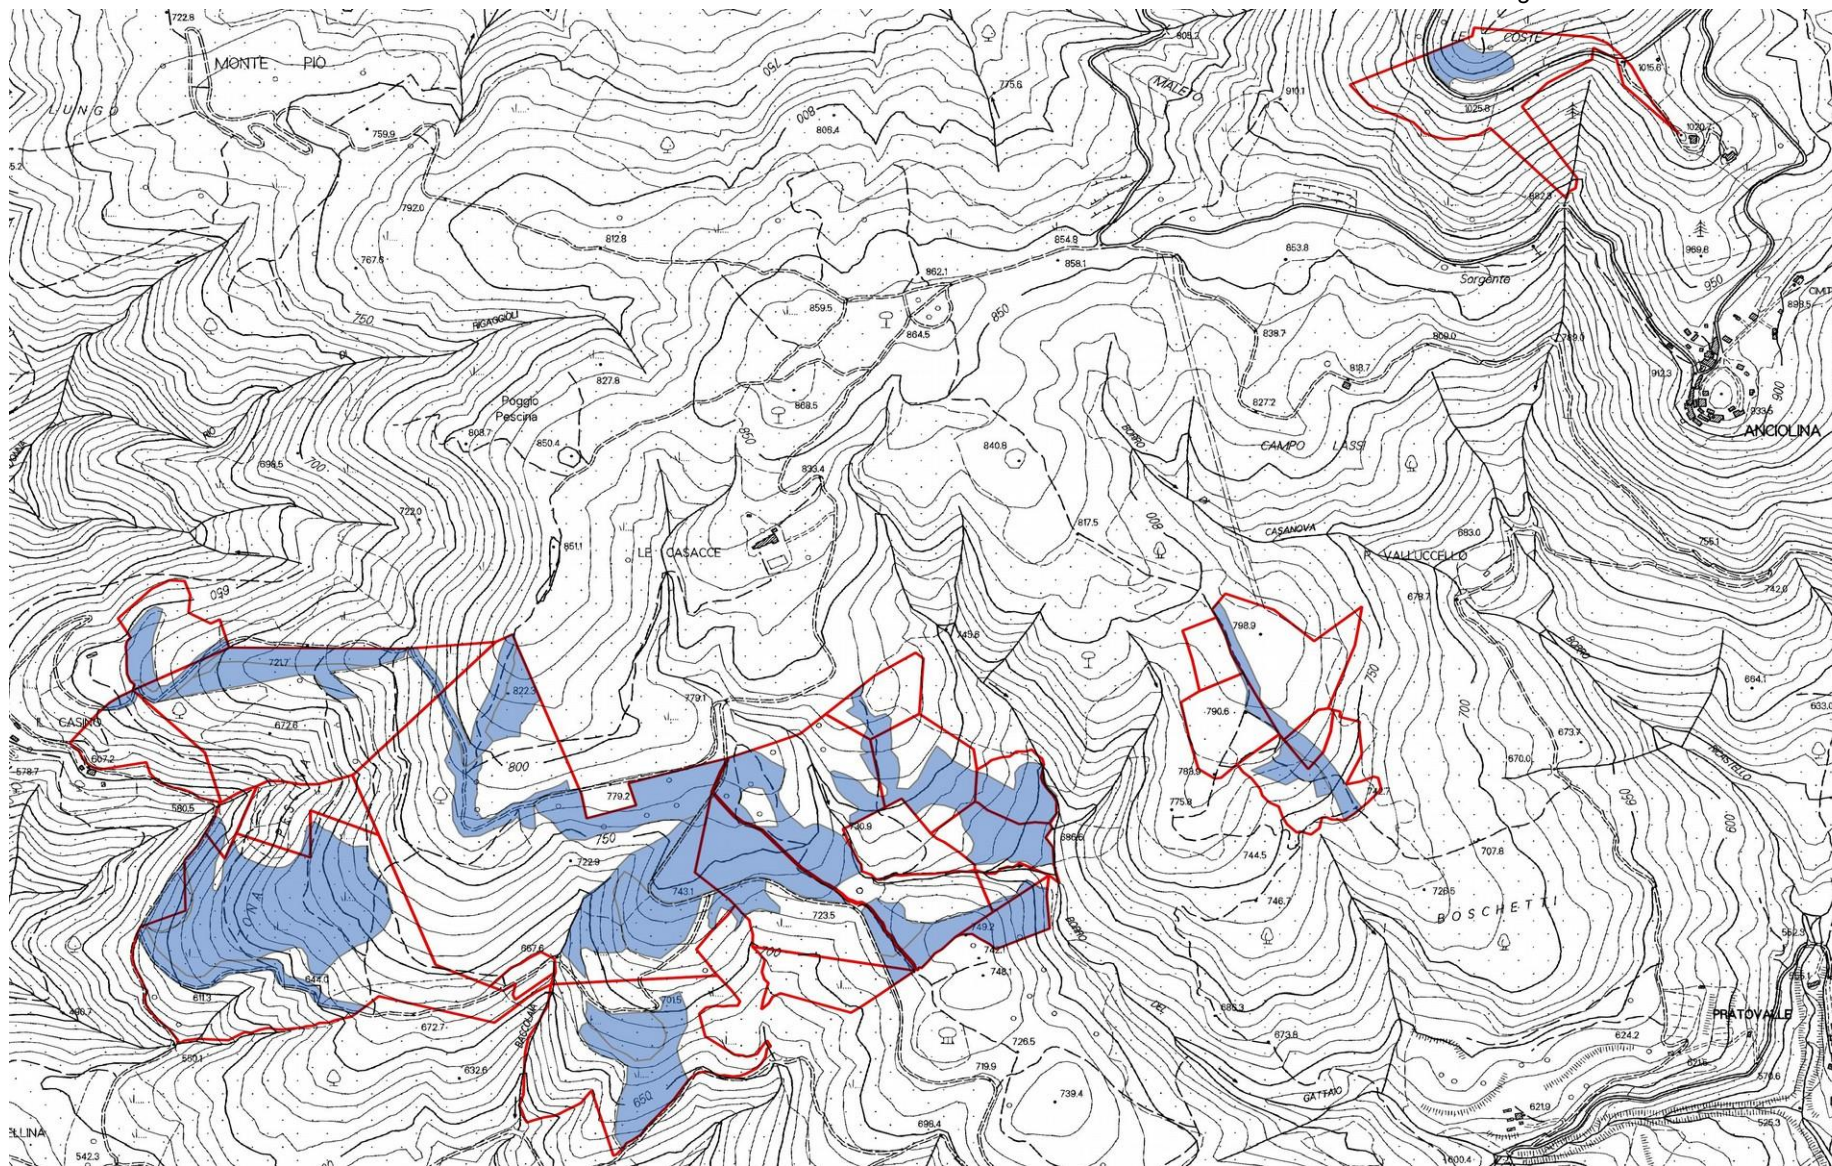

ALLEGATO 4

Elenco degli ericeti produttivi di proprietà pubblica oggetto del bando; per ciascun appezzamento è indicato il foglio e la particella catastale, la superficie complessiva della particella (sup. compl.), se l'appezzamento coincide interamente con la particella o ne è una parte (int/parte), il codice identificativo dell'appezzamento utilizzato nel Piano di Gestione degli ericeti edito nell'ambito del Progetto LIFE Granatha (cod. LIFE) e la superficie effettiva (sup. effettiva). Le superfici sono espresse in ettari.

comune	foglio	particella	sup. compl.	intera/parte	cod. LIFE	sup. effettiva
Castelfranco Piandiscò	8	97	5.979	parte	Pf_005_01	0.46
				parte	Pf_005_02	0.21
Loro Ciuffenna	64	82	2.221	parte	Pf_030_02	0.56
				parte	Pf_031_01	0.11
Loro Ciuffenna	66	94	6.063	parte	Pf_017_02	0.74
Loro Ciuffenna	73	1	2.521	parte	Pf_031_01	0.11
Loro Ciuffenna	73	7	0.38	intera	Pf_054_01	0.38
Loro Ciuffenna	73	8	0.496	parte	Pf_038_02	0.13
Loro Ciuffenna	73	9	15.913	parte	Pf_038_02	6.97
				parte	Pf_048_02	0.96
				parte	Pf_054_01	0.21
Loro Ciuffenna	73	10	24.259	parte	Pf_032_02	0.73
				parte	Pf_033_01	0.81
				parte	Pf_034_01	1.08
				parte	Pf_035_01	2.1
				parte	Pf_036_01	0.93
				parte	Pf_041_01	1.6
				parte	Pf_042_01	1.4
Loro Ciuffenna	73	20	0.674	intera	Pf_049_04	0.05
Loro Ciuffenna	73	21	1.458	parte	Pf_037_02	0.28
Loro Ciuffenna	73	24	2.624	parte	Pf_037_02	1.38
Loro Ciuffenna	73	27	1.397	parte	Pf_037_02	1.05
Loro Ciuffenna	73	28	1.7	parte	Pf_037_02	1.24
Loro Ciuffenna	73	30	0.554	parte	Pf_047_01	0.1
Loro Ciuffenna	73	31	0.959	parte	Pf_047_01	0.92

Localizzazione degli ericeti produttivi (in blu) e delle rispettive particelle catastali (in rosso) di proprietà pubblica nel Comune di Loro Ciuffenna

Localizzazione degli ericeti produttivi (in blu) e delle rispettive particelle catastali (in rosso) di proprietà pubblica nel Comune di Castelfranco Piandiscò