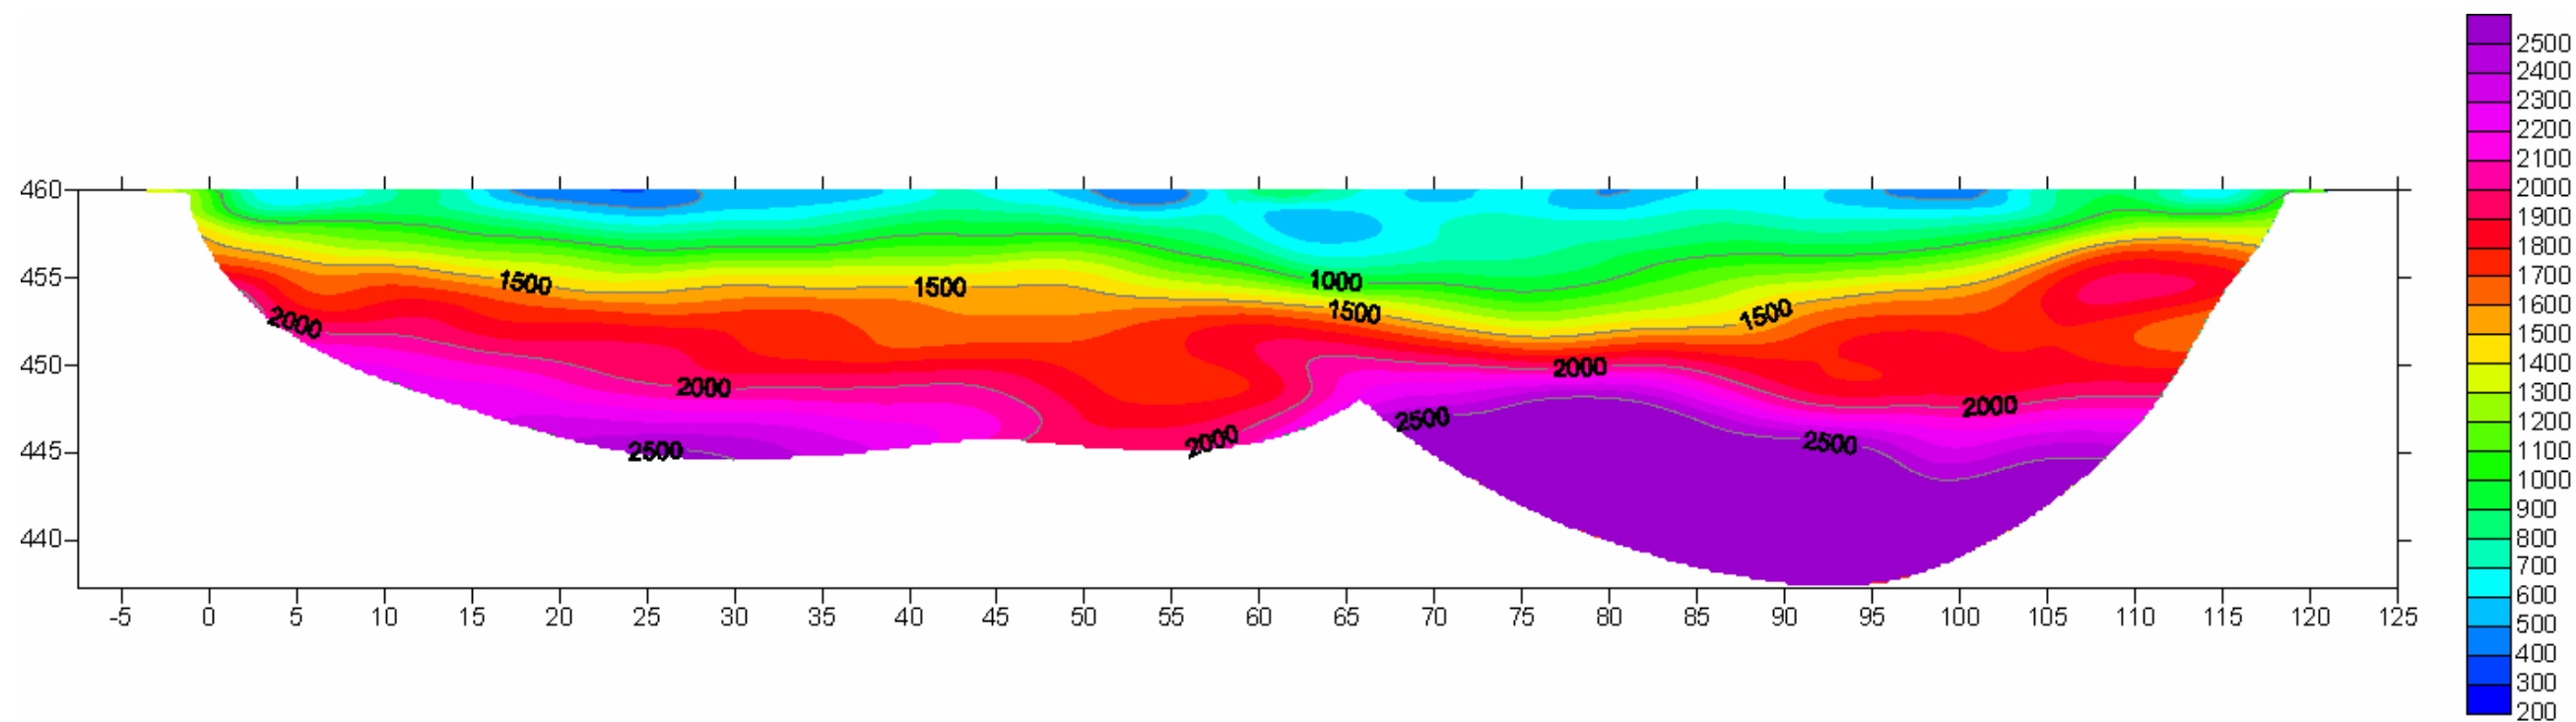

IGEA S.A.S.

INDAGINI GEOLOGICHE ED AMBIENTALI

CODIFICA DOCUMENTO						REV.	FOGLIO	
C	DOCUMENTI	2008	SAS2008	20	08	001	1	111

LINEA 7
ELABORAZIONE TOMOGRAFICA ONDE P