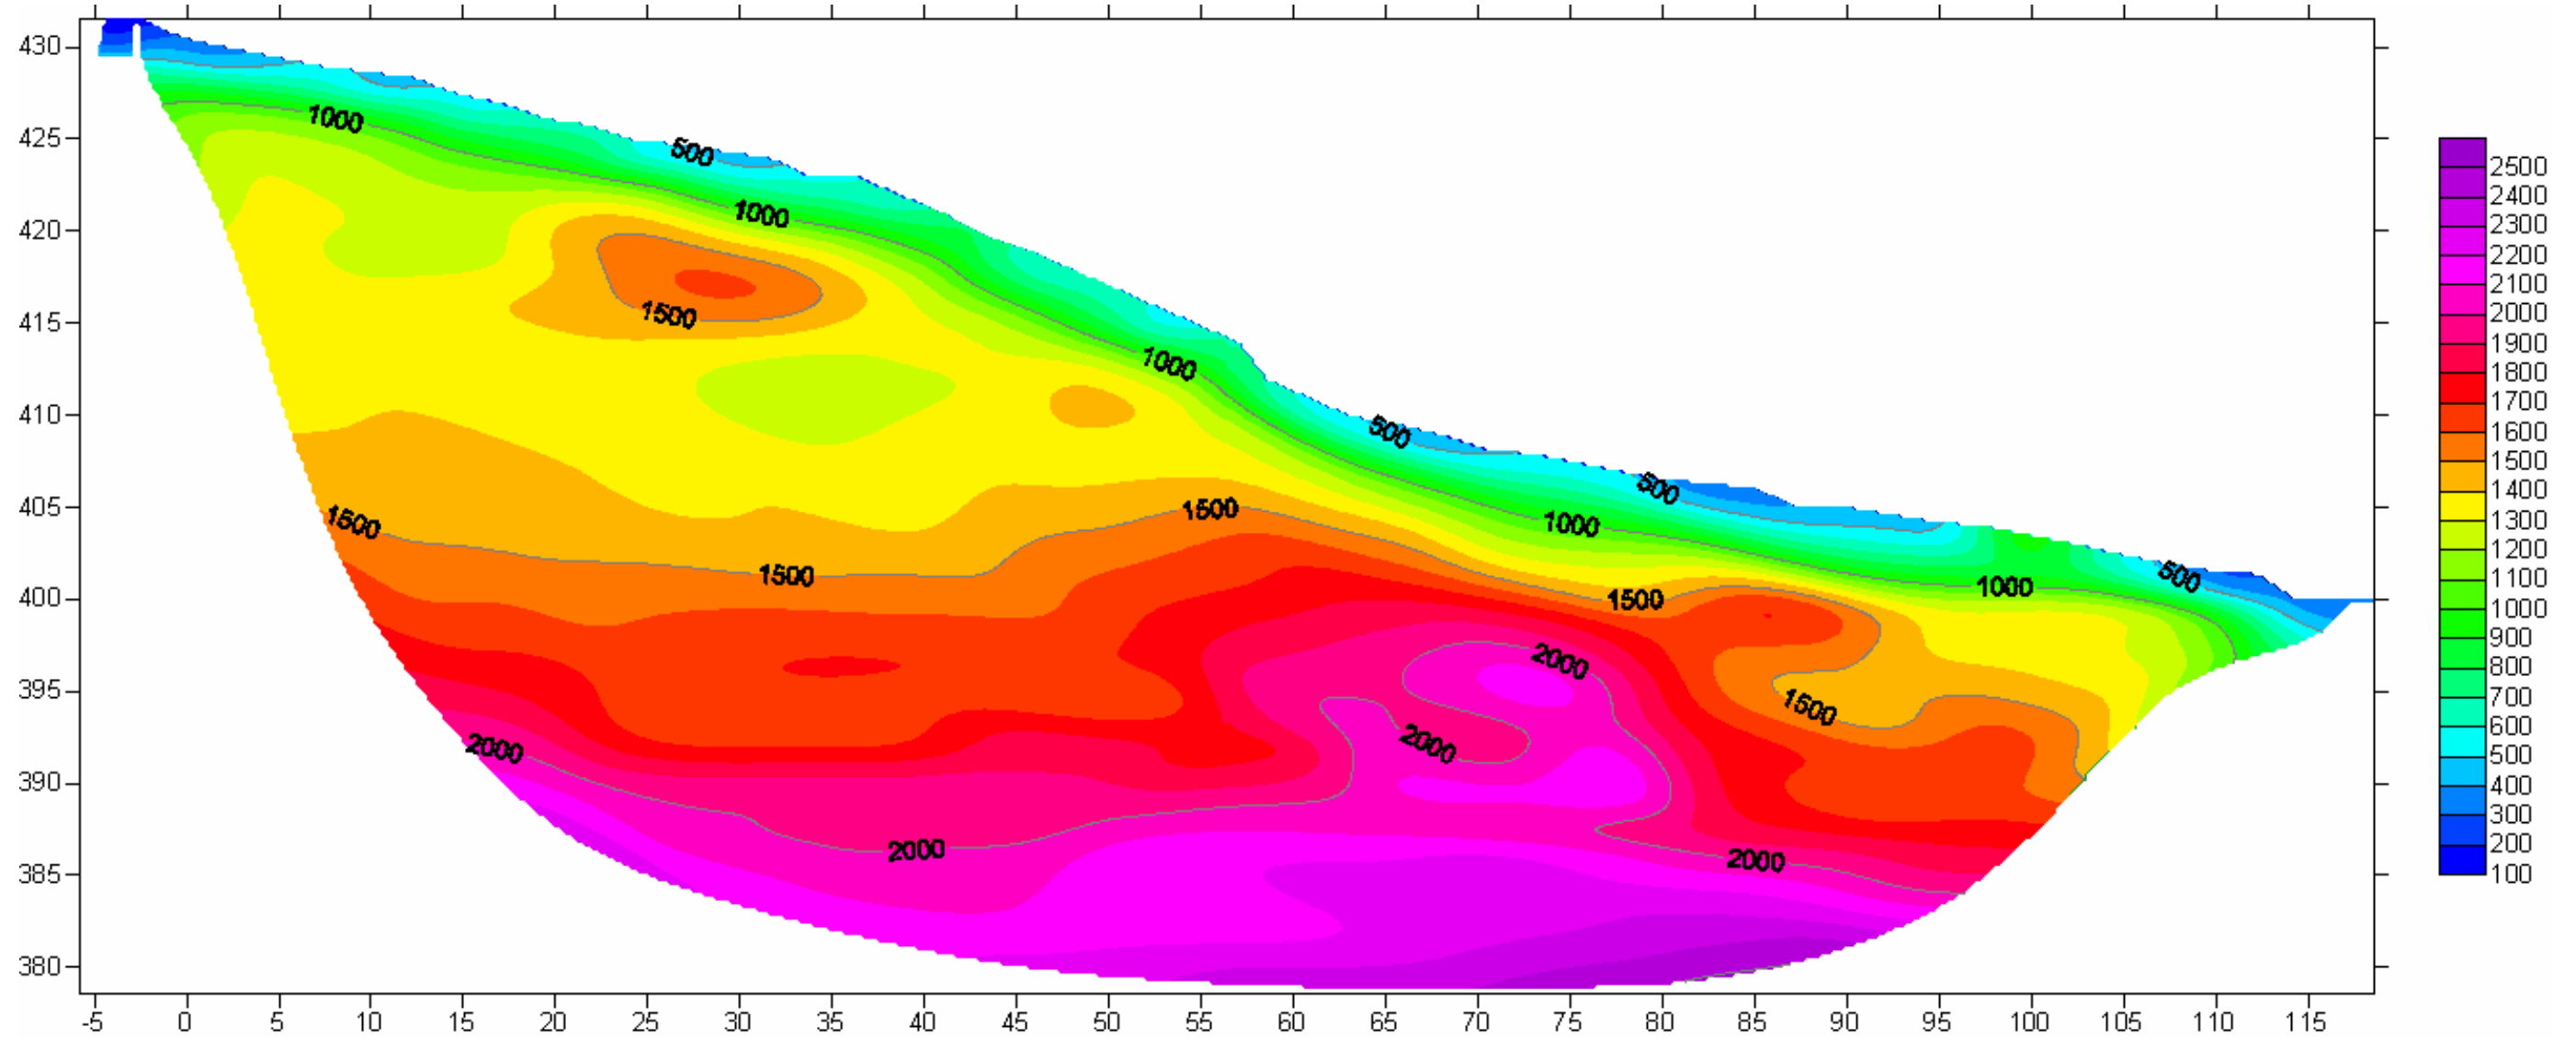

ELABORAZIONE TOMOGRAFICA ONDE SH

IGEA S.A.S.

INDAGINI GEOLOGICHE ED AMBIENTALI

CODIFICA DOCUMENTO						REV.	FOGLIO	
C	DOCUMENTI	2008	SAS2008	20	08	001	1	62

LINEA 4
ELABORAZIONE TOMOGRAFICA ONDE P

IGEA S.A.S.