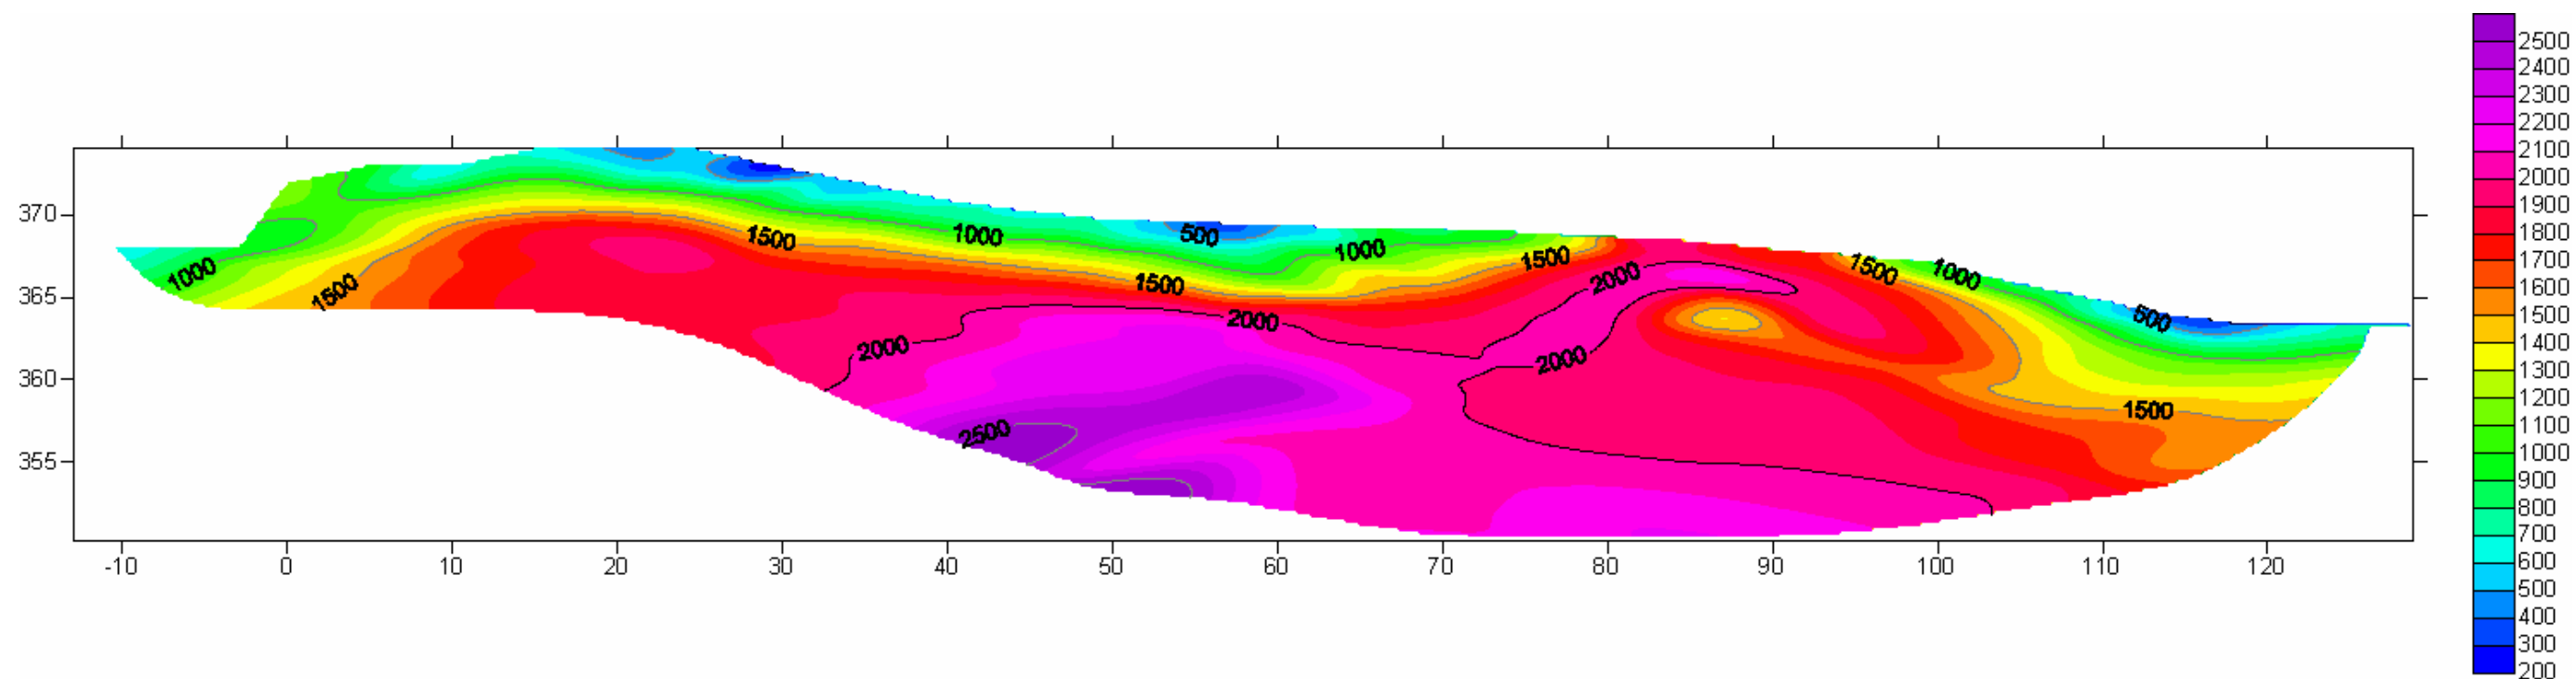

ELABORAZIONE TOMOGRAFICA ONDE SH

IGEA S.A.S.

INDAGINI GEOLOGICHE ED AMBIENTALI

CODIFICA DOCUMENTO						REV.	FOGLIO	
C	DOCUMENTI	2008	SAS2008	20	08	001	1	230

LINEA 15
ELABORAZIONE TOMOGRAFICA ONDE P

IGEA S.A.S.