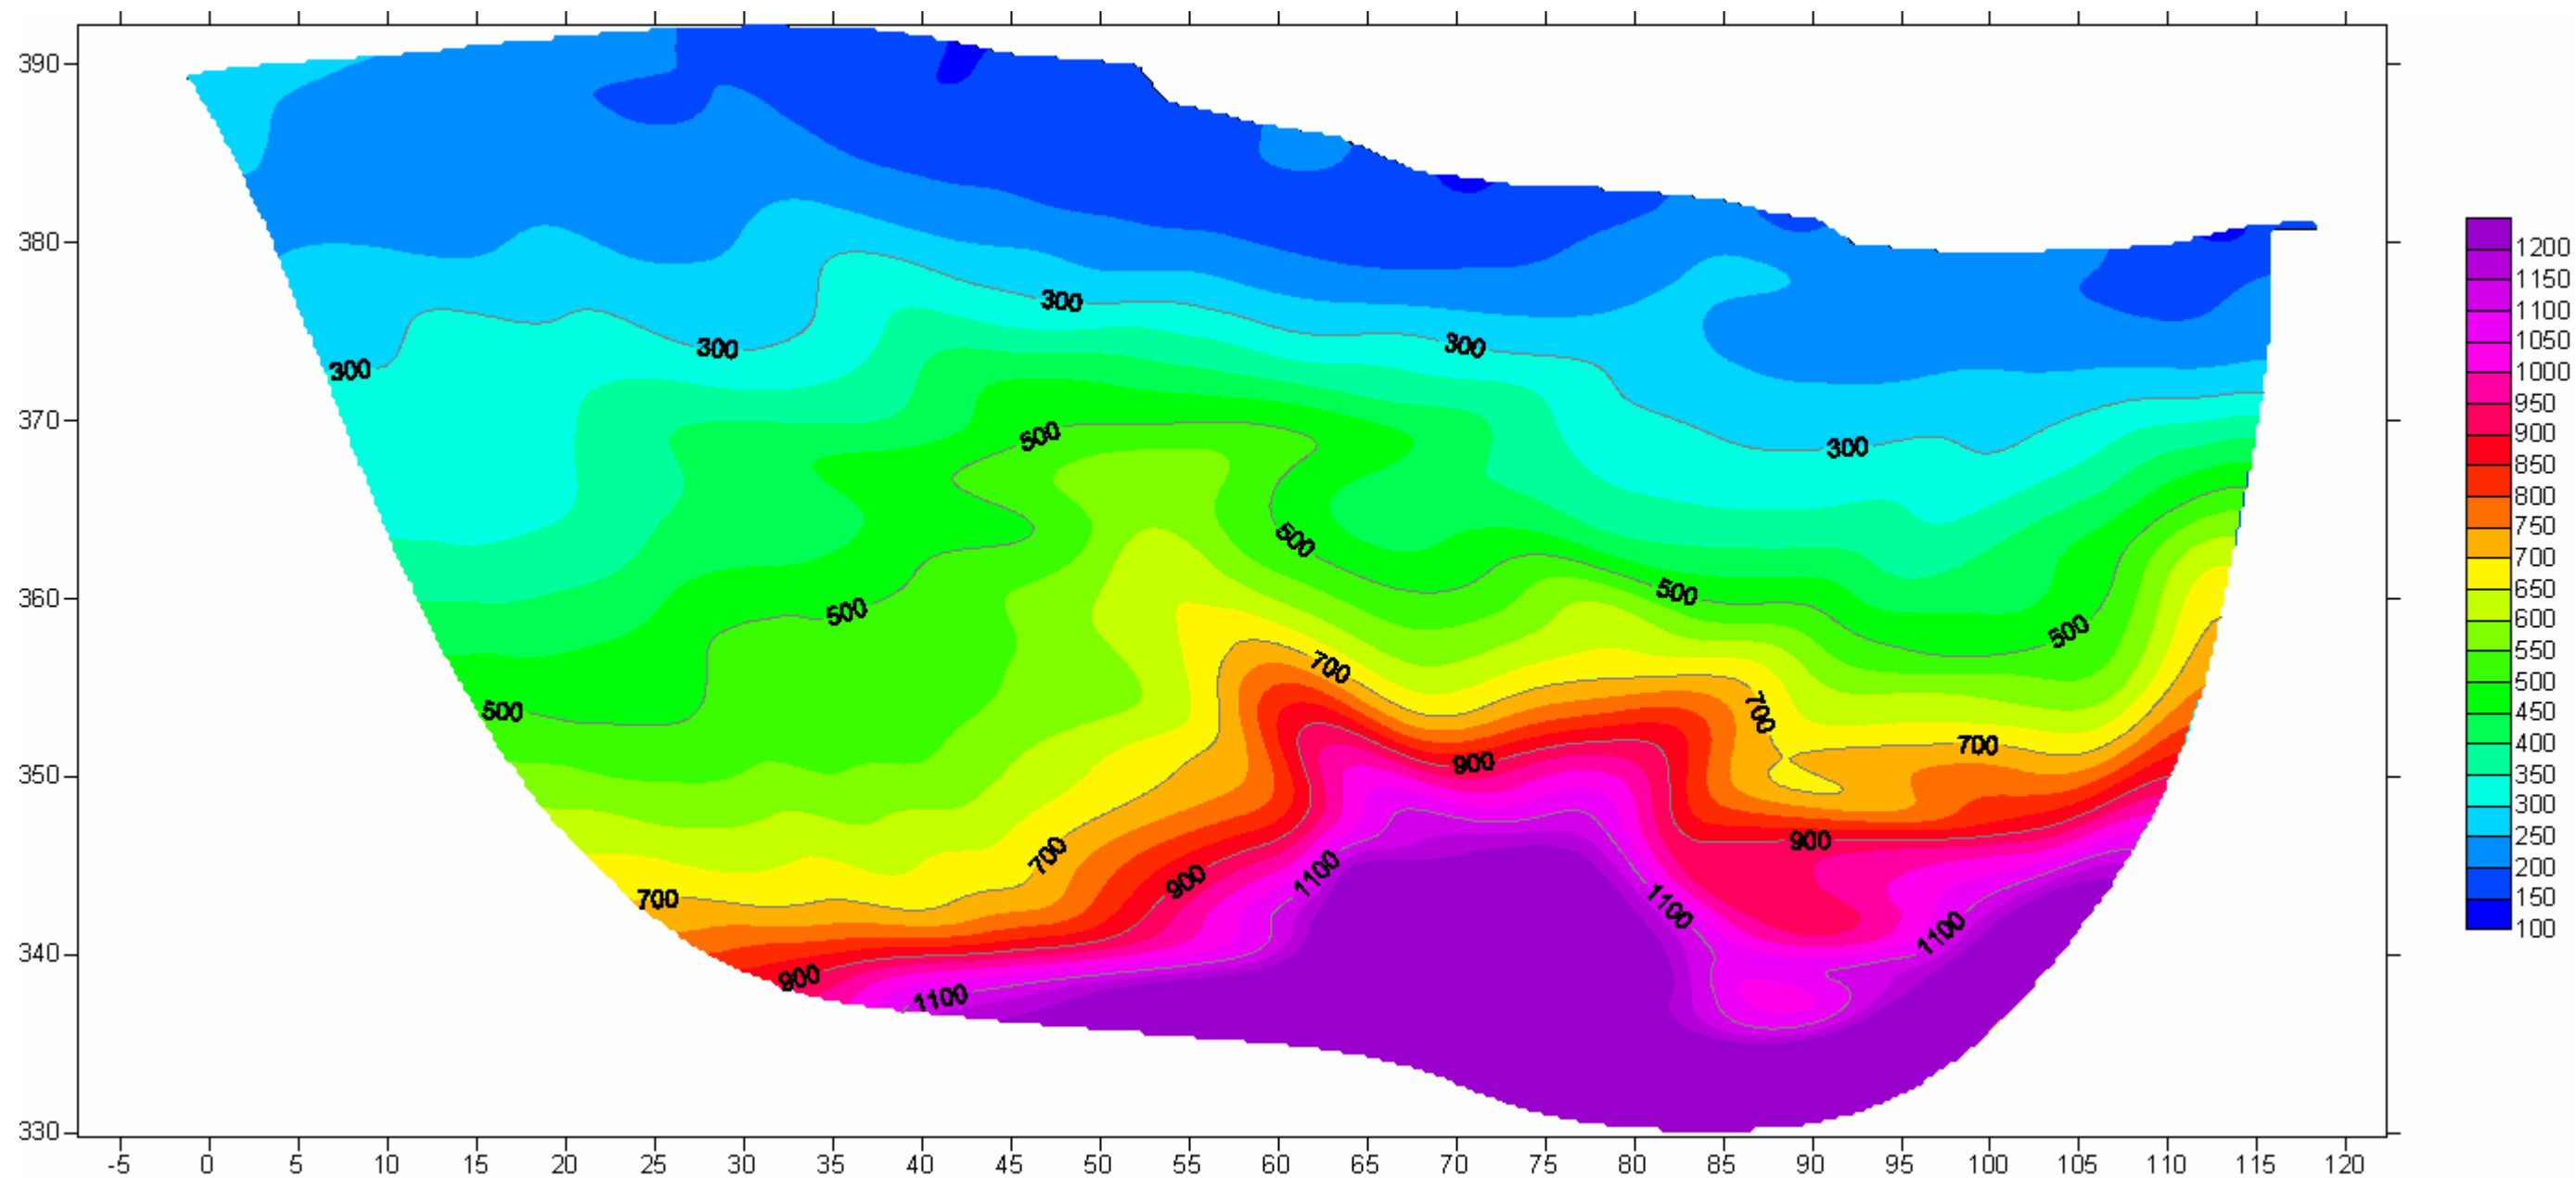

IGEA S.A.S.

INDAGINI GEOLOGICHE ED AMBIENTALI

CODIFICA DOCUMENTO

REV.

FOGLIO

C DOCUMENTI 2008 SAS2008 20 08 001 1 143

LINEA 9

ELABORAZIONE TOMOGRAFICA ONDE SH