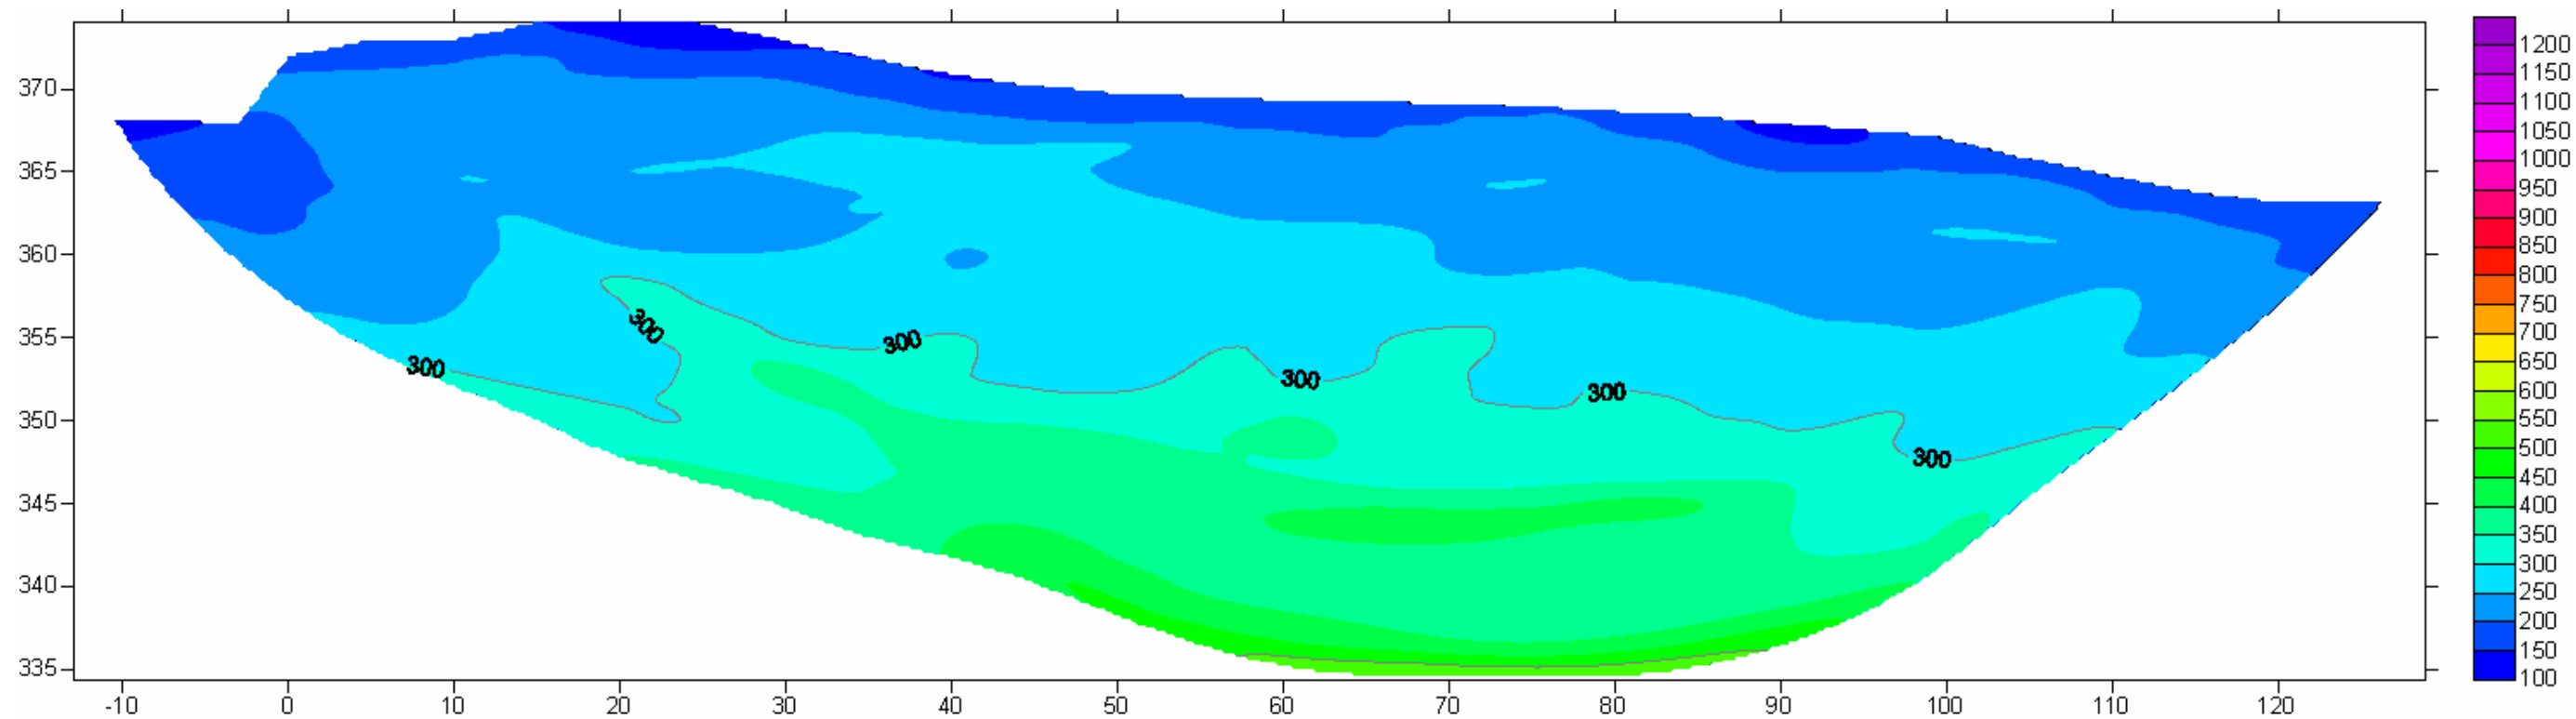

IGEA S.A.S.

INDAGINI GEOLOGICHE ED AMBIENTALI

CODIFICA DOCUMENTO

REV.

FOGLIO

C DOCUMENTI 2008 SAS2008 20 08 001 1 231

LINEA 15

ELABORAZIONE TOMOGRAFICA ONDE SH