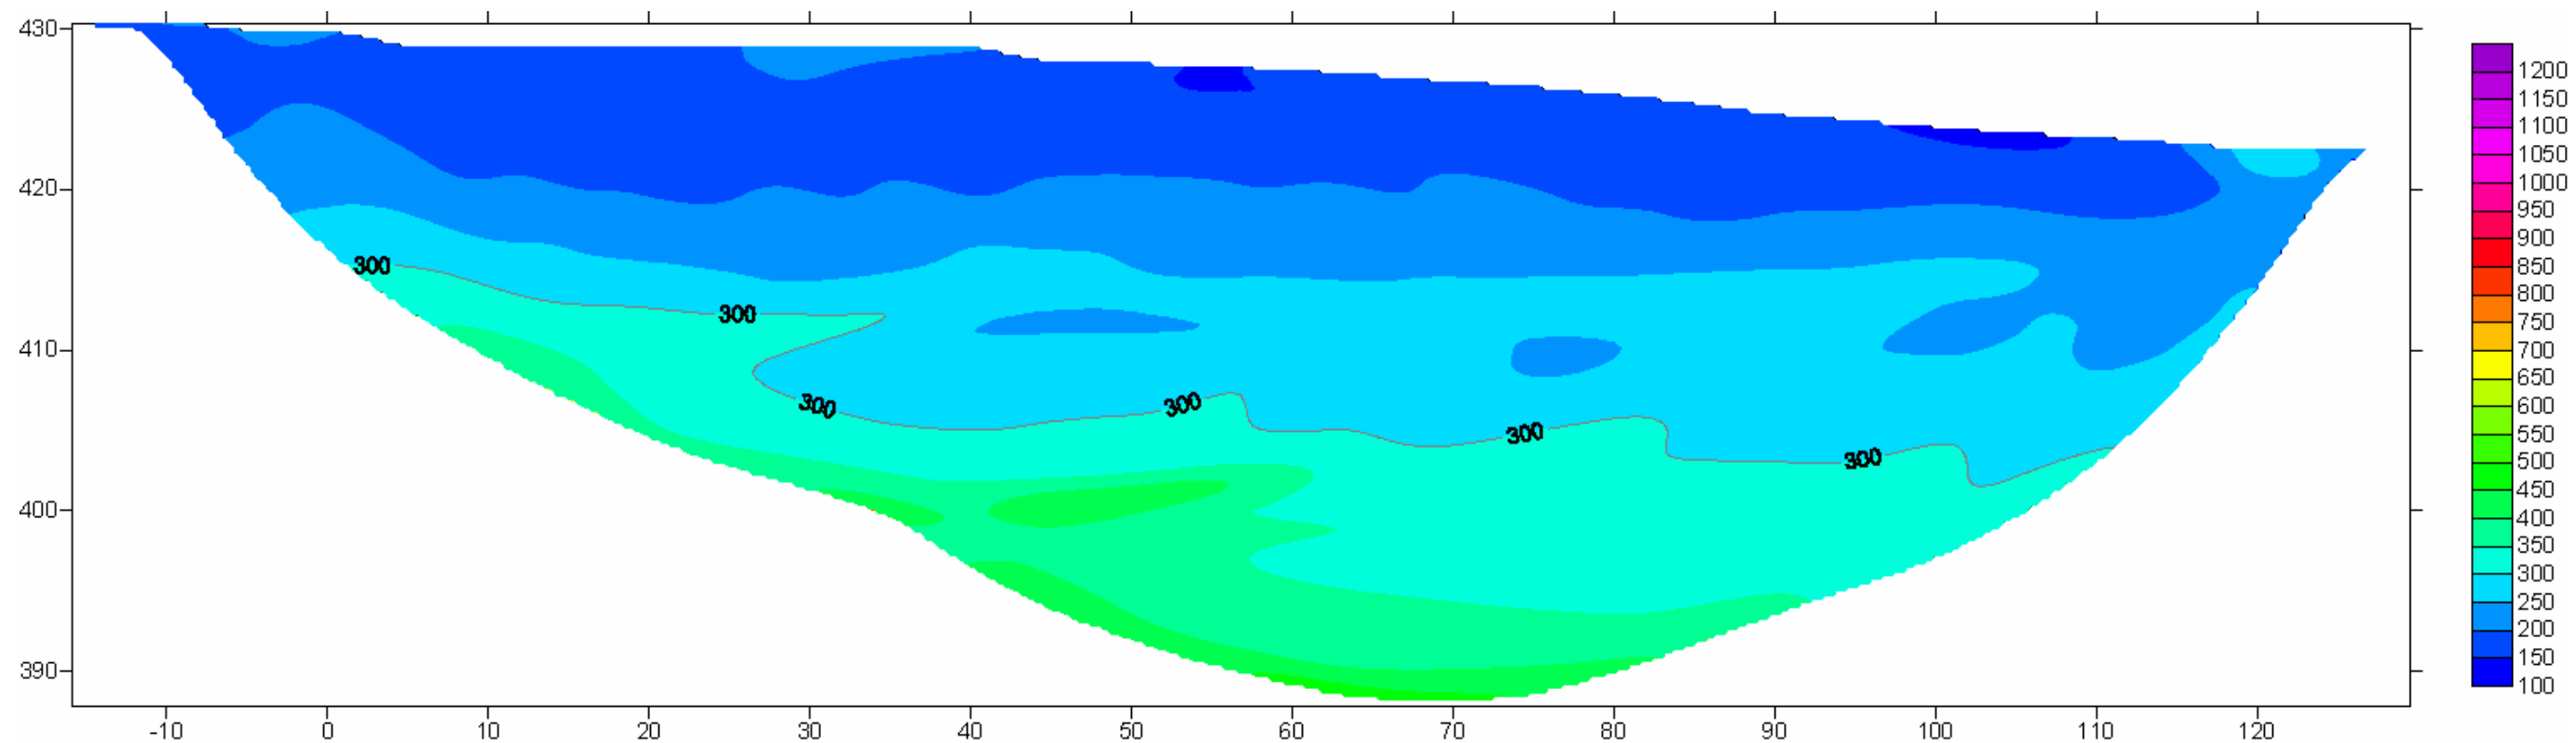

IGEA S.A.S.

INDAGINI GEOLOGICHE ED AMBIENTALI

CODIFICA DOCUMENTO

REV.

FOGLIO

C DOCUMENTI 2008 SAS2008 20 08 001 1

32

LINEA 2
ELABORAZIONE TOMOGRAFICA ONDE SH