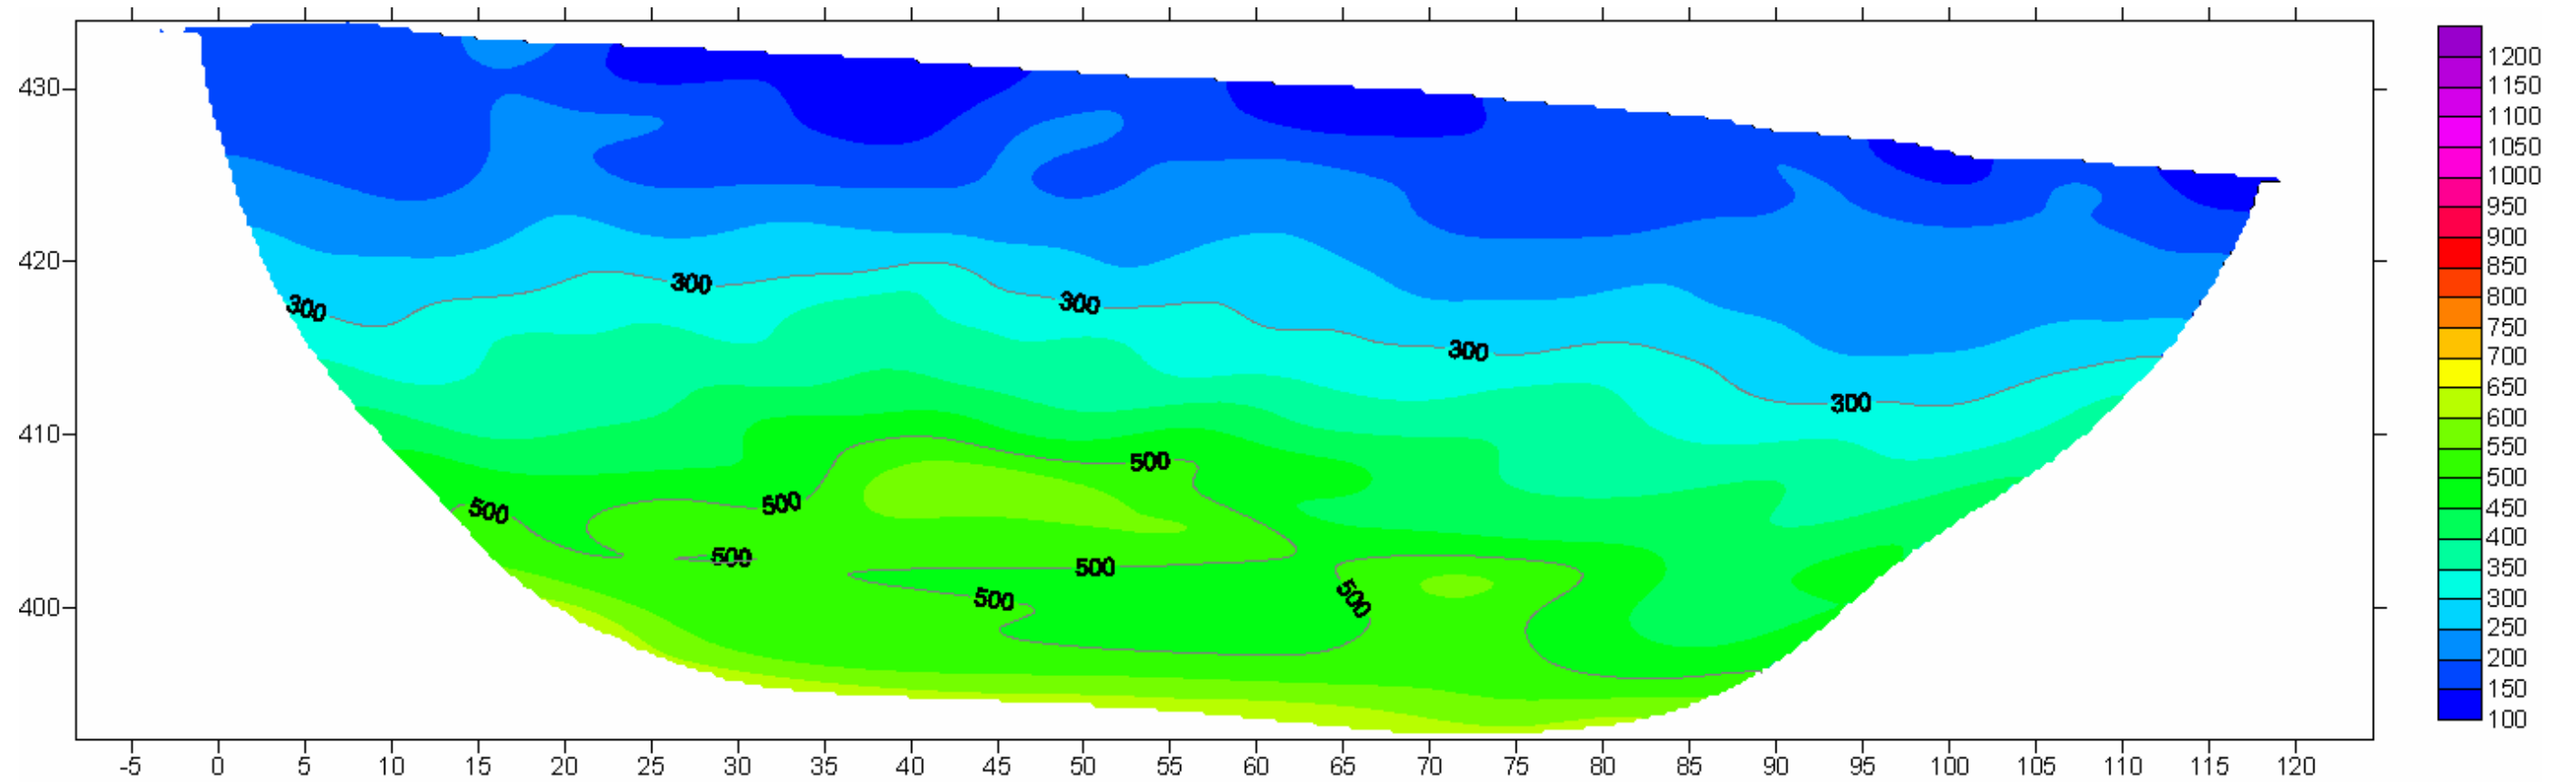

LINEA 10
ELABORAZIONE TOMOGRAFICA ONDE P

IGEA S.A.S.

INDAGINI GEOLOGICHE ED AMBIENTALI

CODIFICA DOCUMENTO						REV.	FOGLIO	
C	DOCUMENTI	2008	SAS2008	20	08	001	1	161

LINEA 10
ELABORAZIONE TOMOGRAFICA ONDE SH