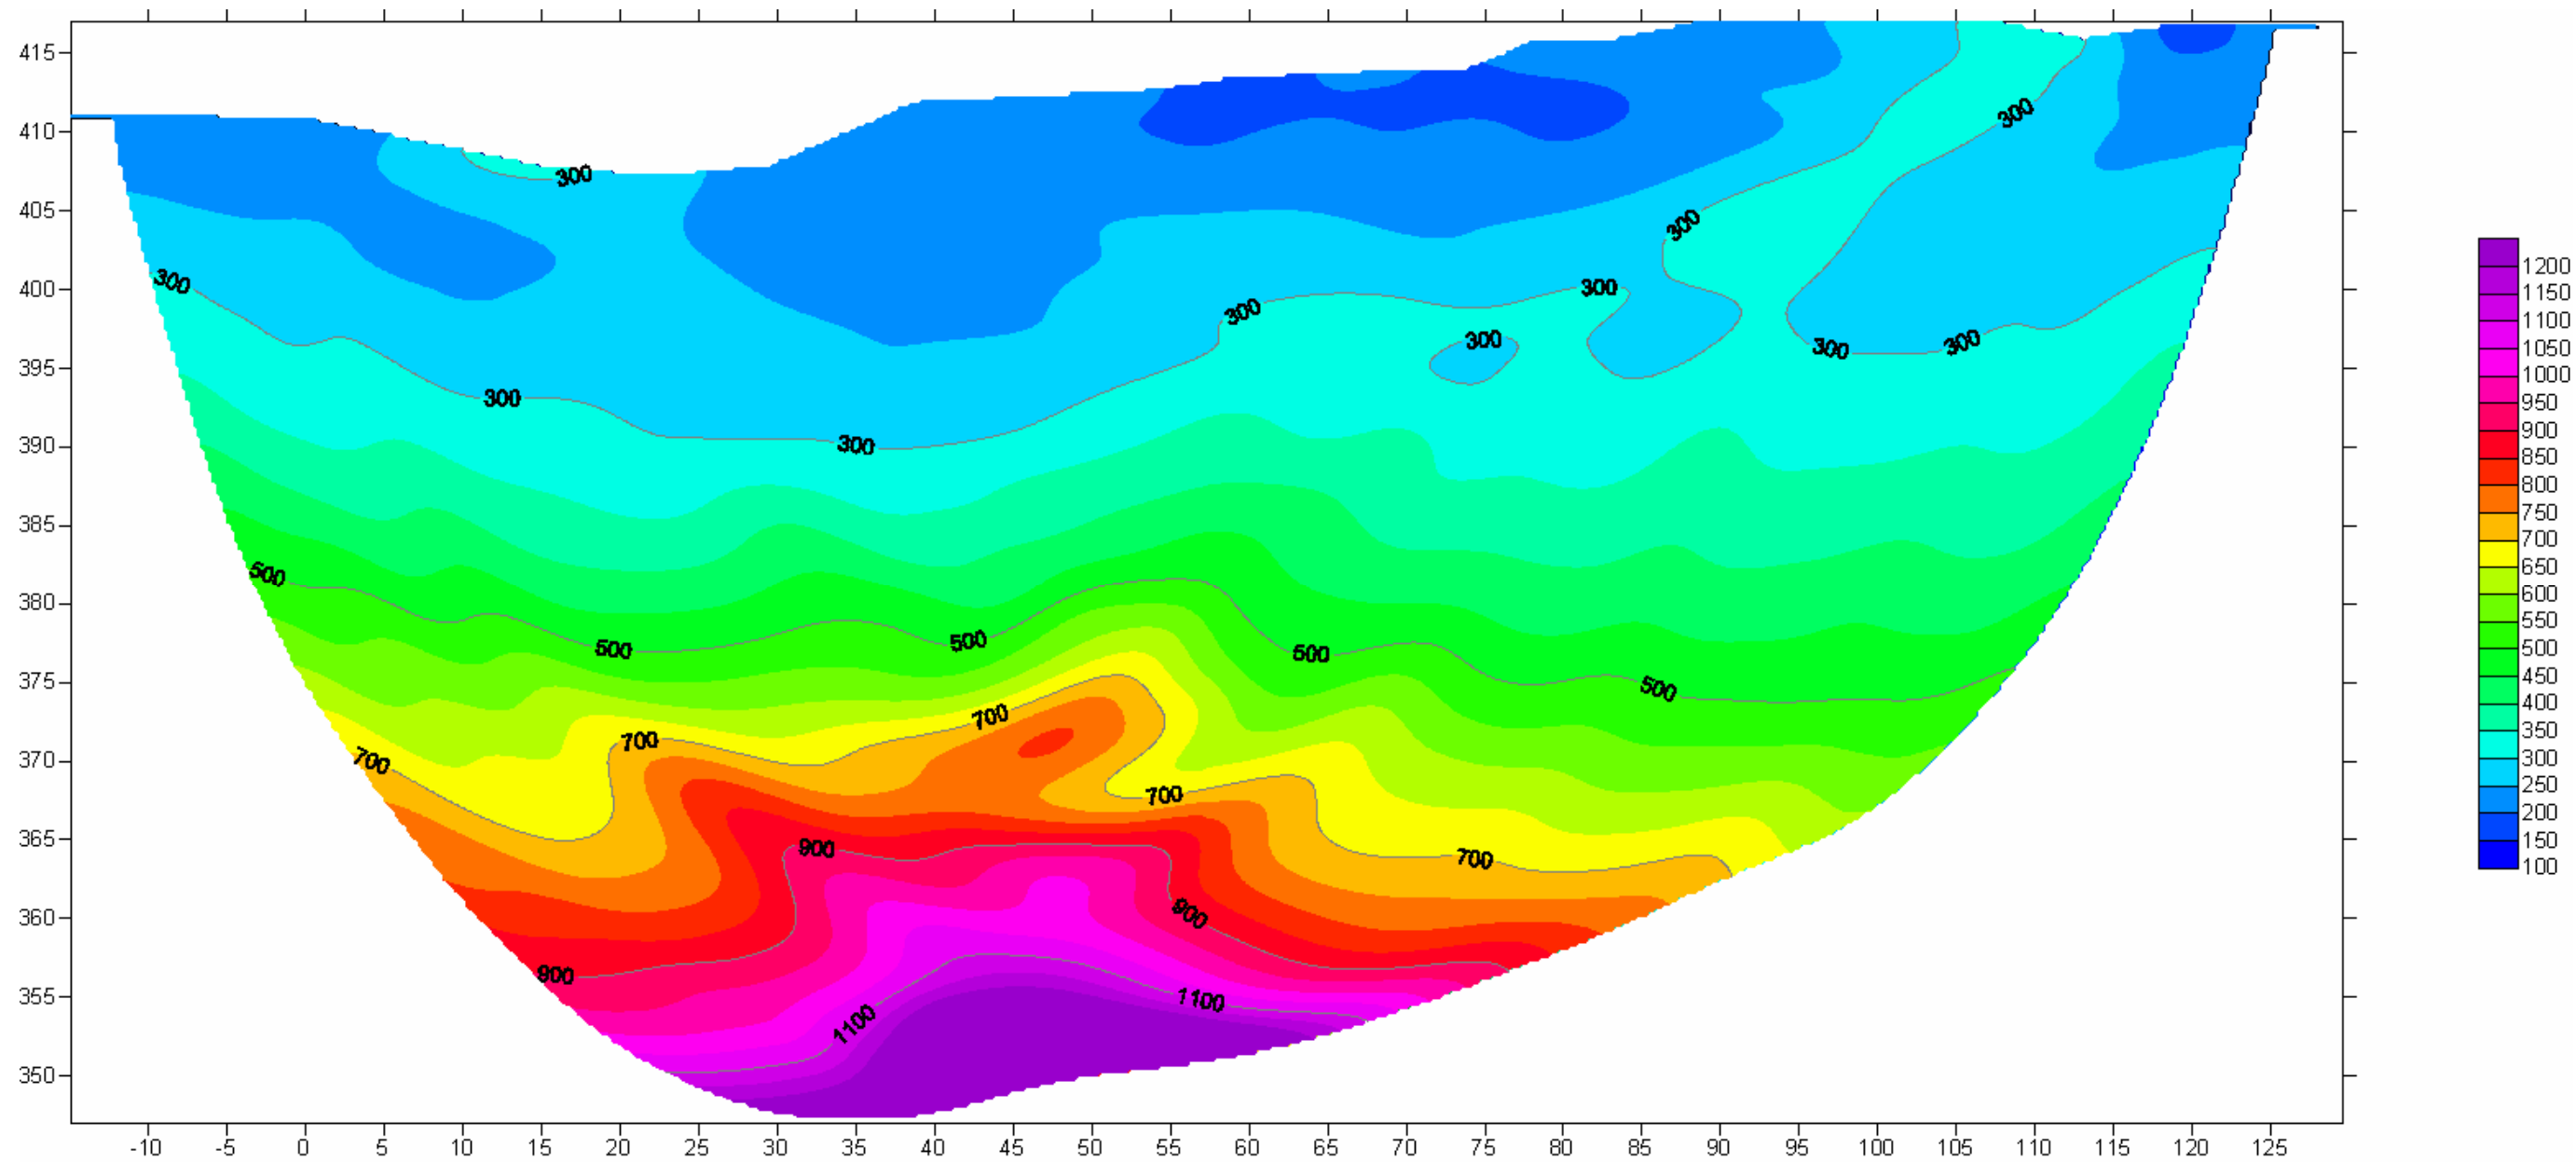

IGEA S.A.S.

INDAGINI GEOLOGICHE ED AMBIENTALI

CODIFICA DOCUMENTO						REV.	FOGLIO	
C	DOCUMENTI	2008	SAS2008	20	08	001	1	19

LINEA 1
ELABORAZIONE TOMOGRAFICA ONDE SH