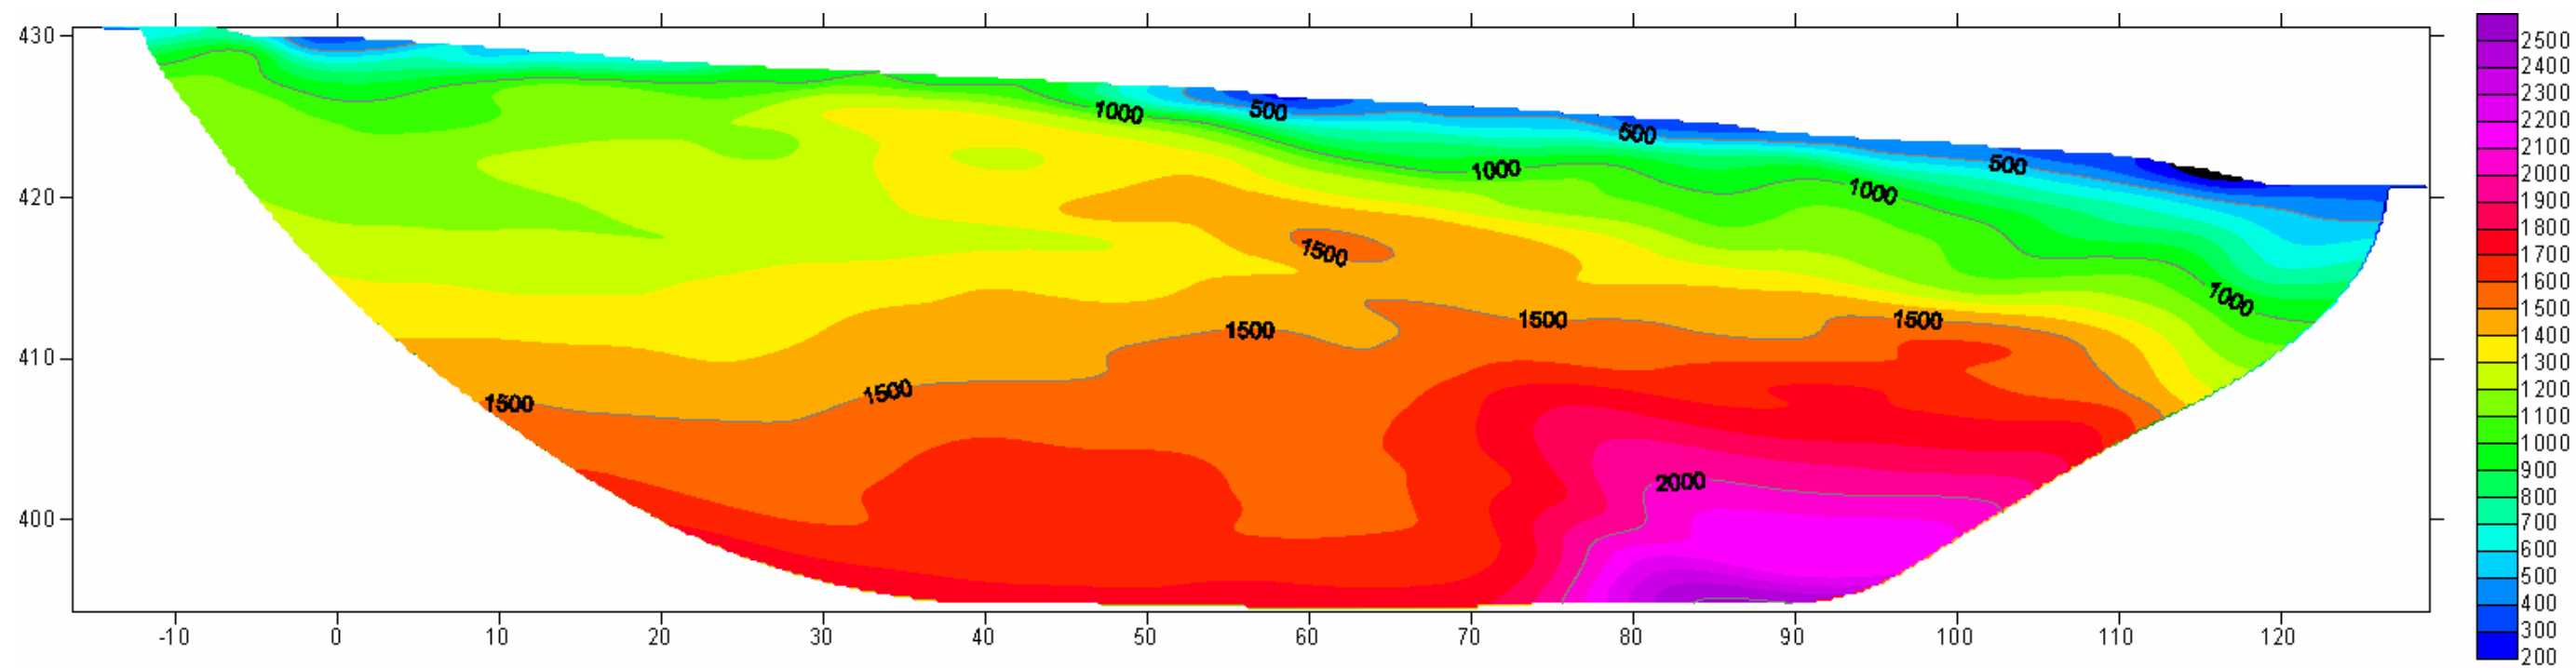

IGEA S.A.S.

INDAGINI GEOLOGICHE ED AMBIENTALI

CODIFICA DOCUMENTO						REV.	FOGLIO	
C	DOCUMENTI	2008	SAS2008	20	08	001	1	173

LINEA 11
ELABORAZIONE TOMOGRAFICA ONDE P