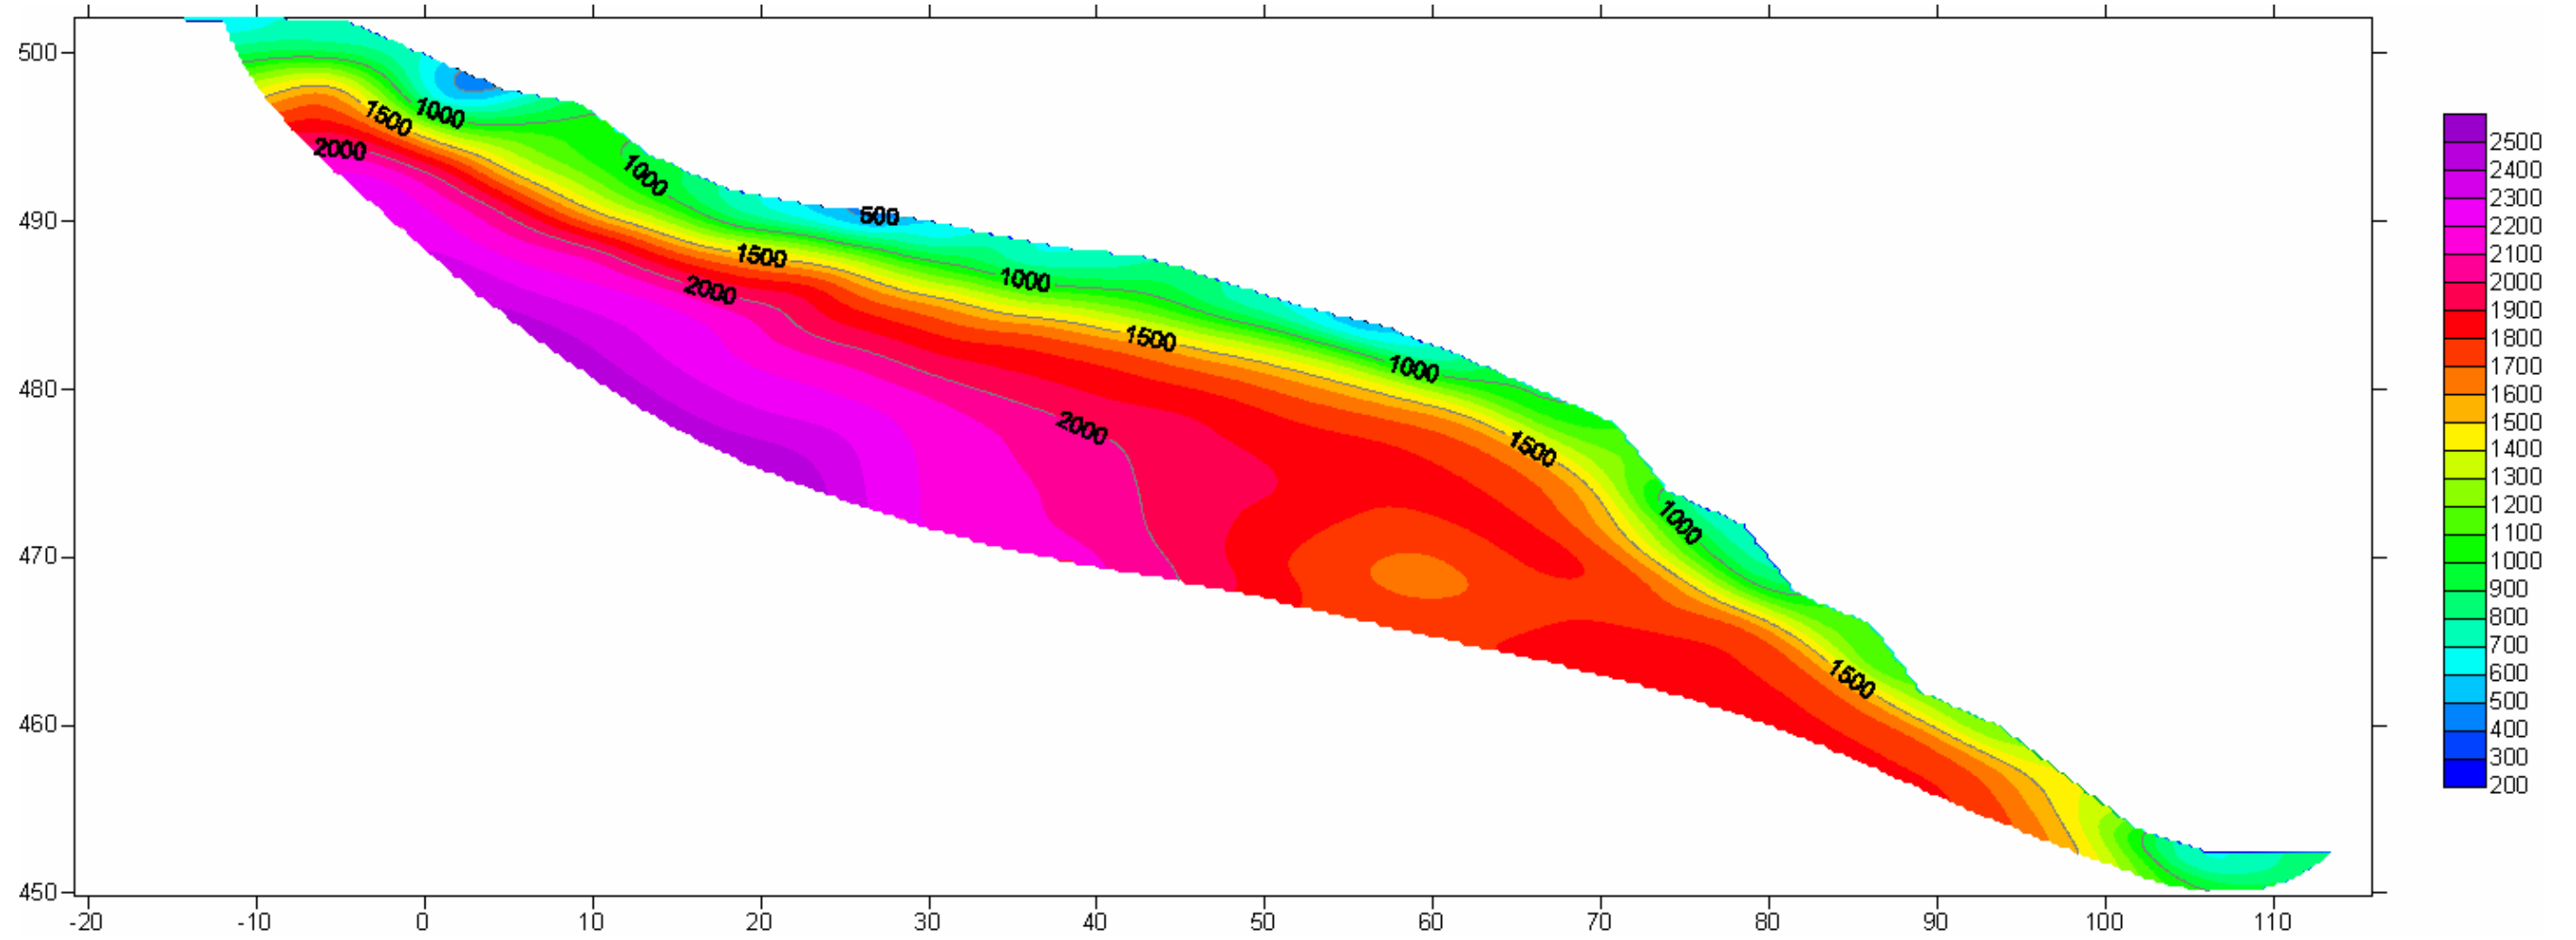

IGEA S.A.S.

INDAGINI GEOLOGICHE ED AMBIENTALI

CODIFICA DOCUMENTO						REV.	FOGLIO	
C	DOCUMENTI	2008	SAS2008	20	08	001	1	199

LINEA 13
ELABORAZIONE TOMOGRAFICA ONDE P