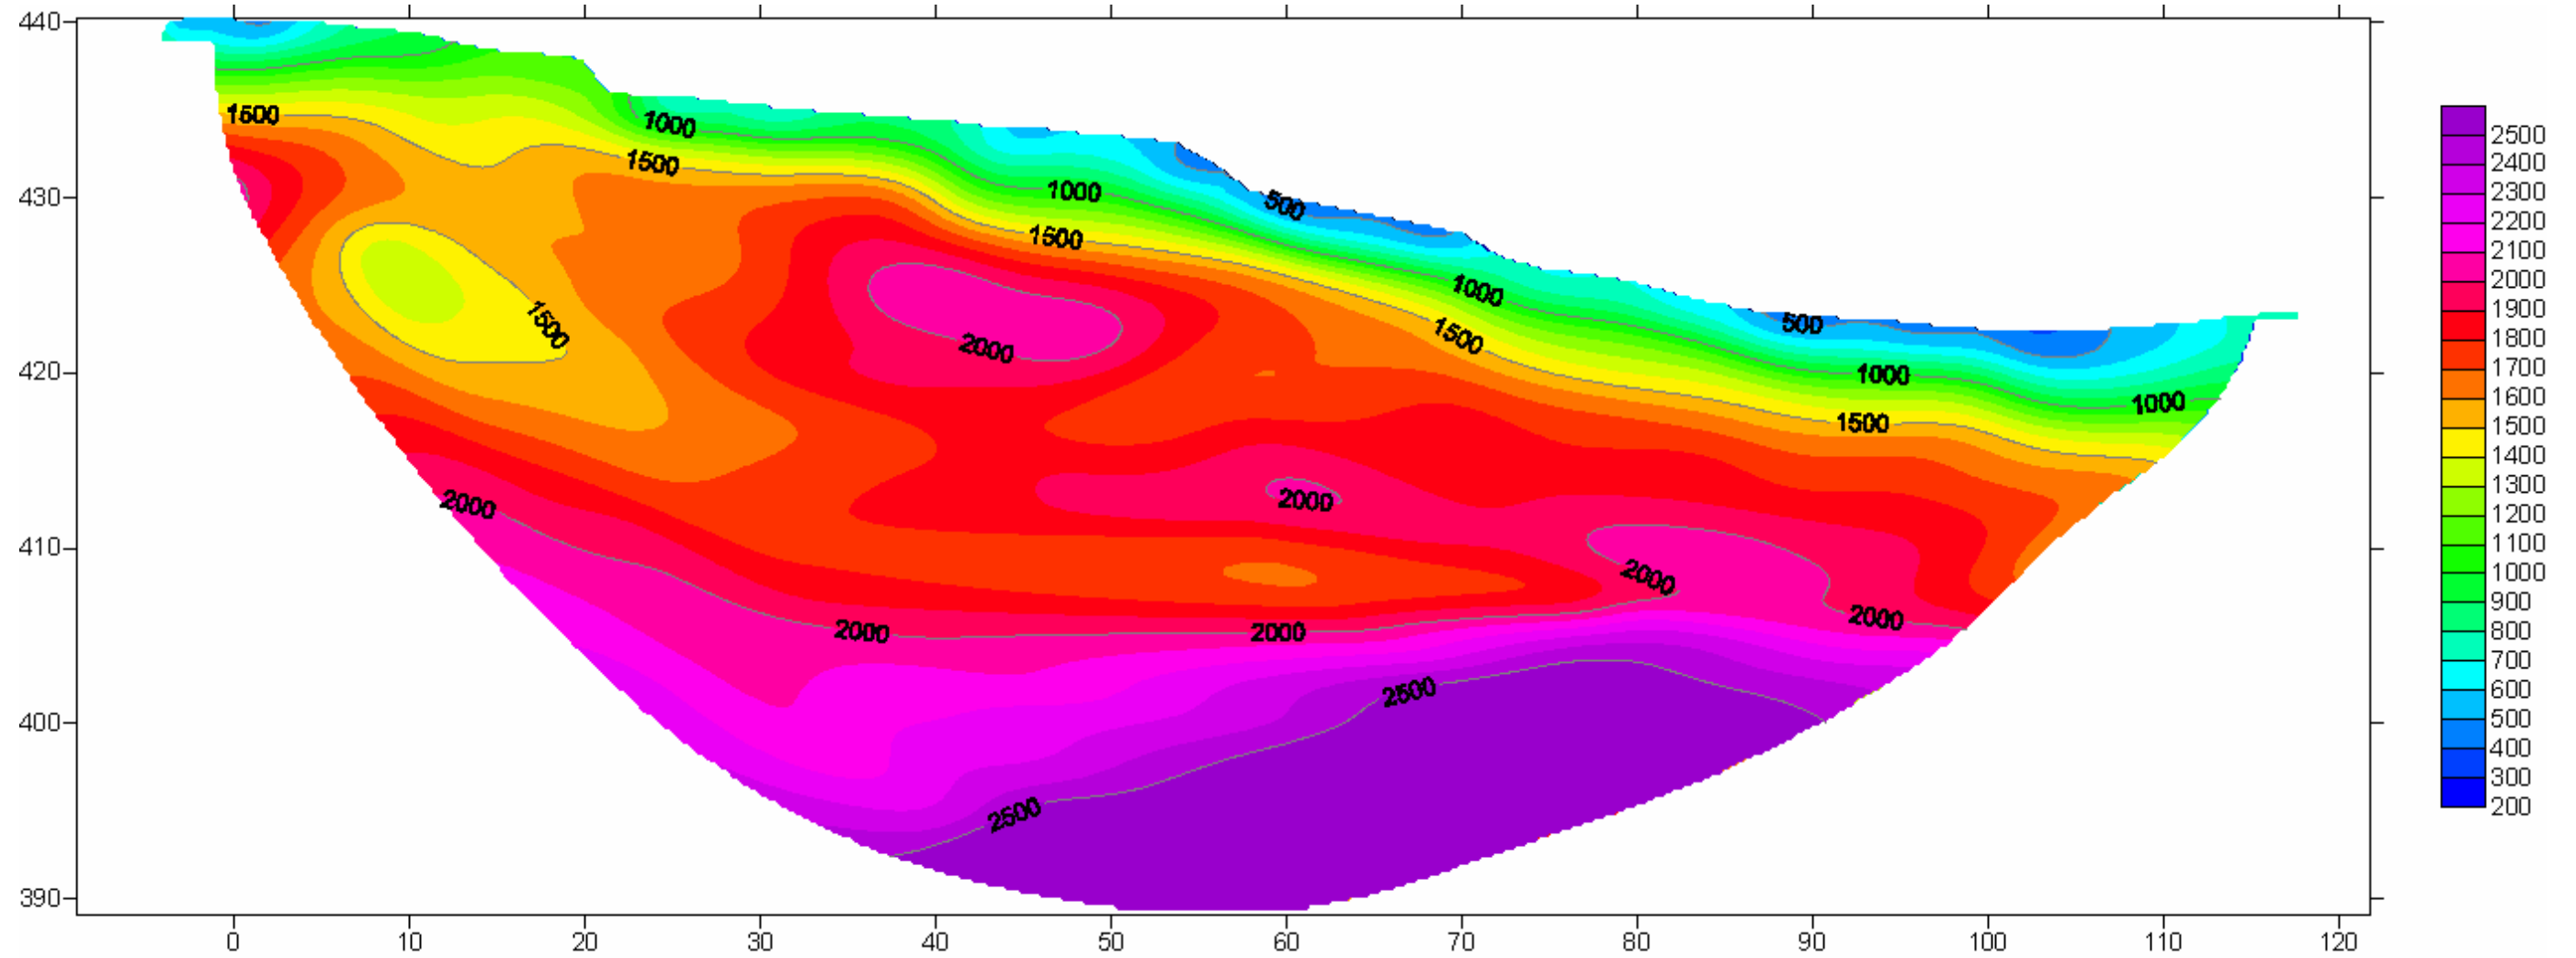

IGEA S.A.S.

INDAGINI GEOLOGICHE ED AMBIENTALI

CODIFICA DOCUMENTO						REV.	FOGLIO	
C	DOCUMENTI	2008	SAS2008	20	08	001	1	248

LINEA 16
ELABORAZIONE TOMOGRAFICA ONDE P