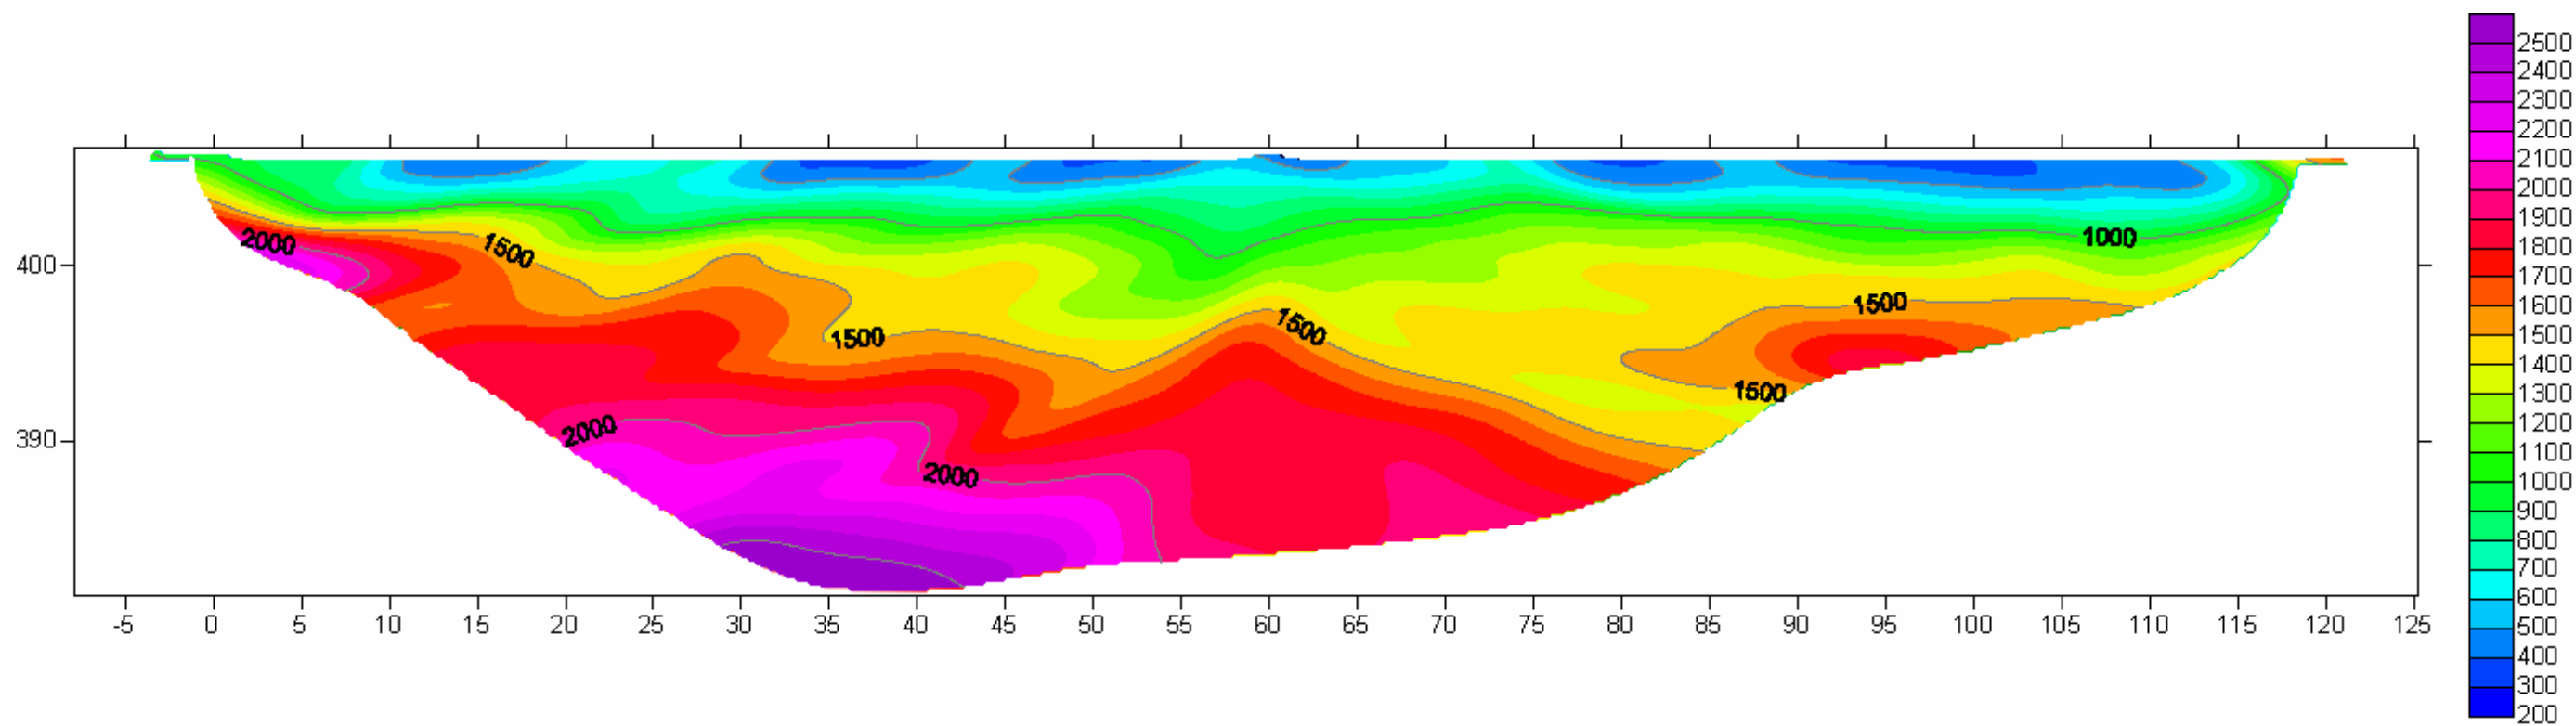

IGEA S.A.S.

INDAGINI GEOLOGICHE ED AMBIENTALI

CODIFICA DOCUMENTO						REV.	FOGLIO	
C	DOCUMENTI	2008	SAS2008	20	08	001	1	297

LINEA 19
ELABORAZIONE TOMOGRAFICA ONDE P