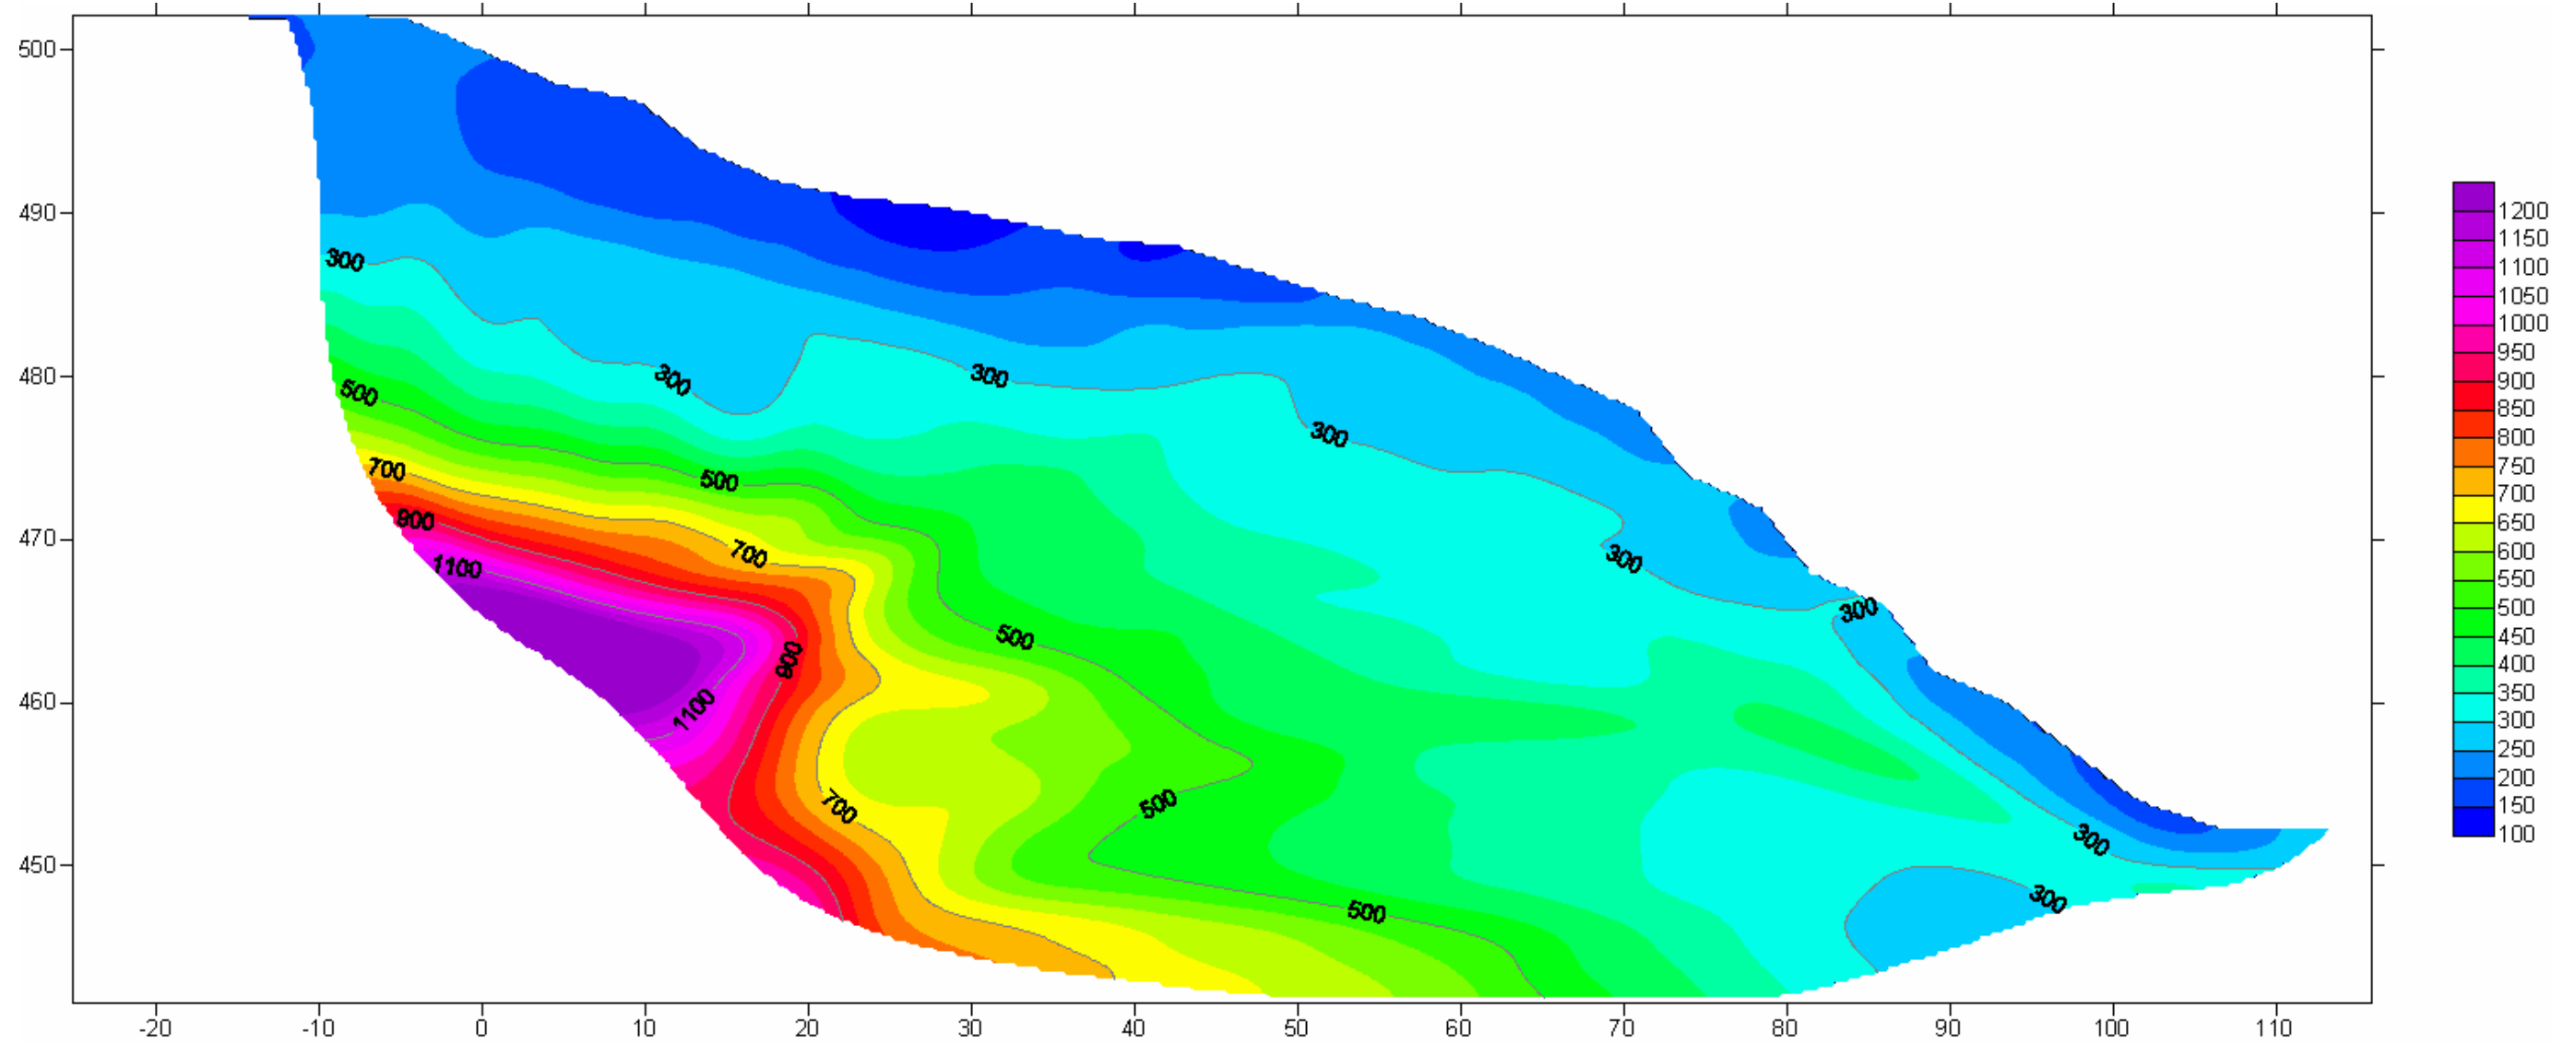

IGEA S.A.S.

INDAGINI GEOLOGICHE ED AMBIENTALI

CODIFICA DOCUMENTO						REV.	FOGLIO	
C	DOCUMENTI	2008	SAS2008	20	08	001	1	200

LINEA 13
ELABORAZIONE TOMOGRAFICA ONDE SH