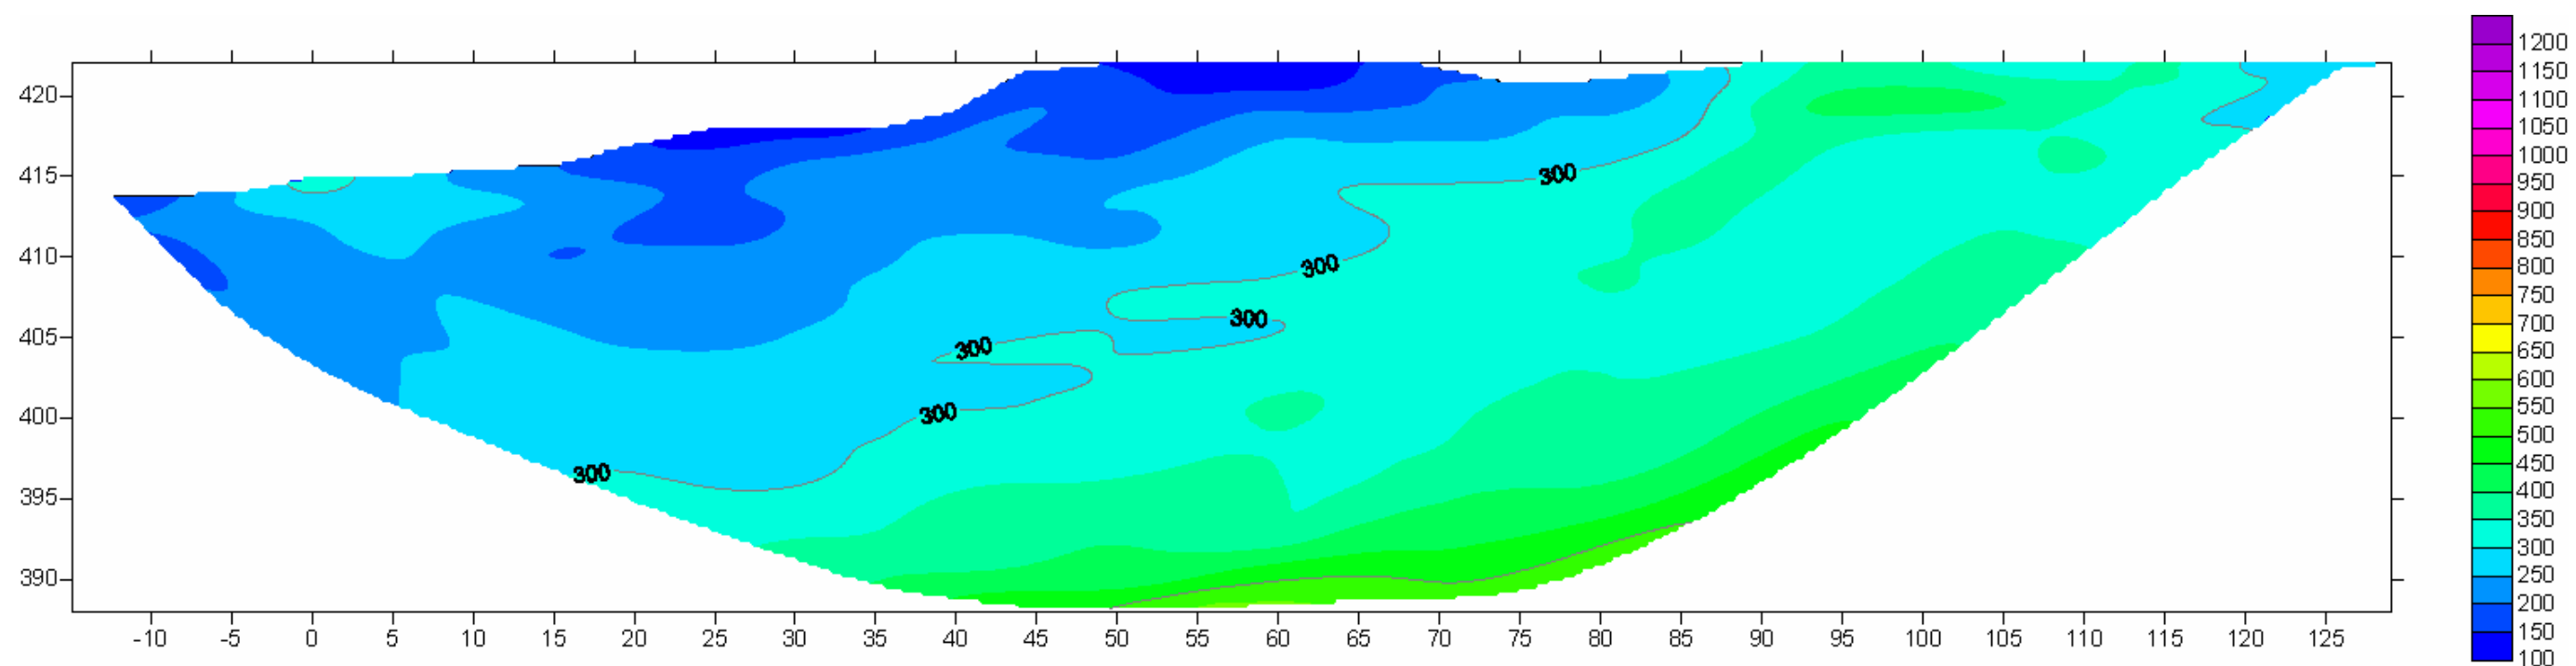

IGEA S.A.S.

INDAGINI GEOLOGICHE ED AMBIENTALI

CODIFICA DOCUMENTO						REV.	FOGLIO	
C	DOCUMENTI	2008	SAS2008	20	08	001	1	76

LINEA 5
ELABORAZIONE TOMOGRAFICA ONDE SH