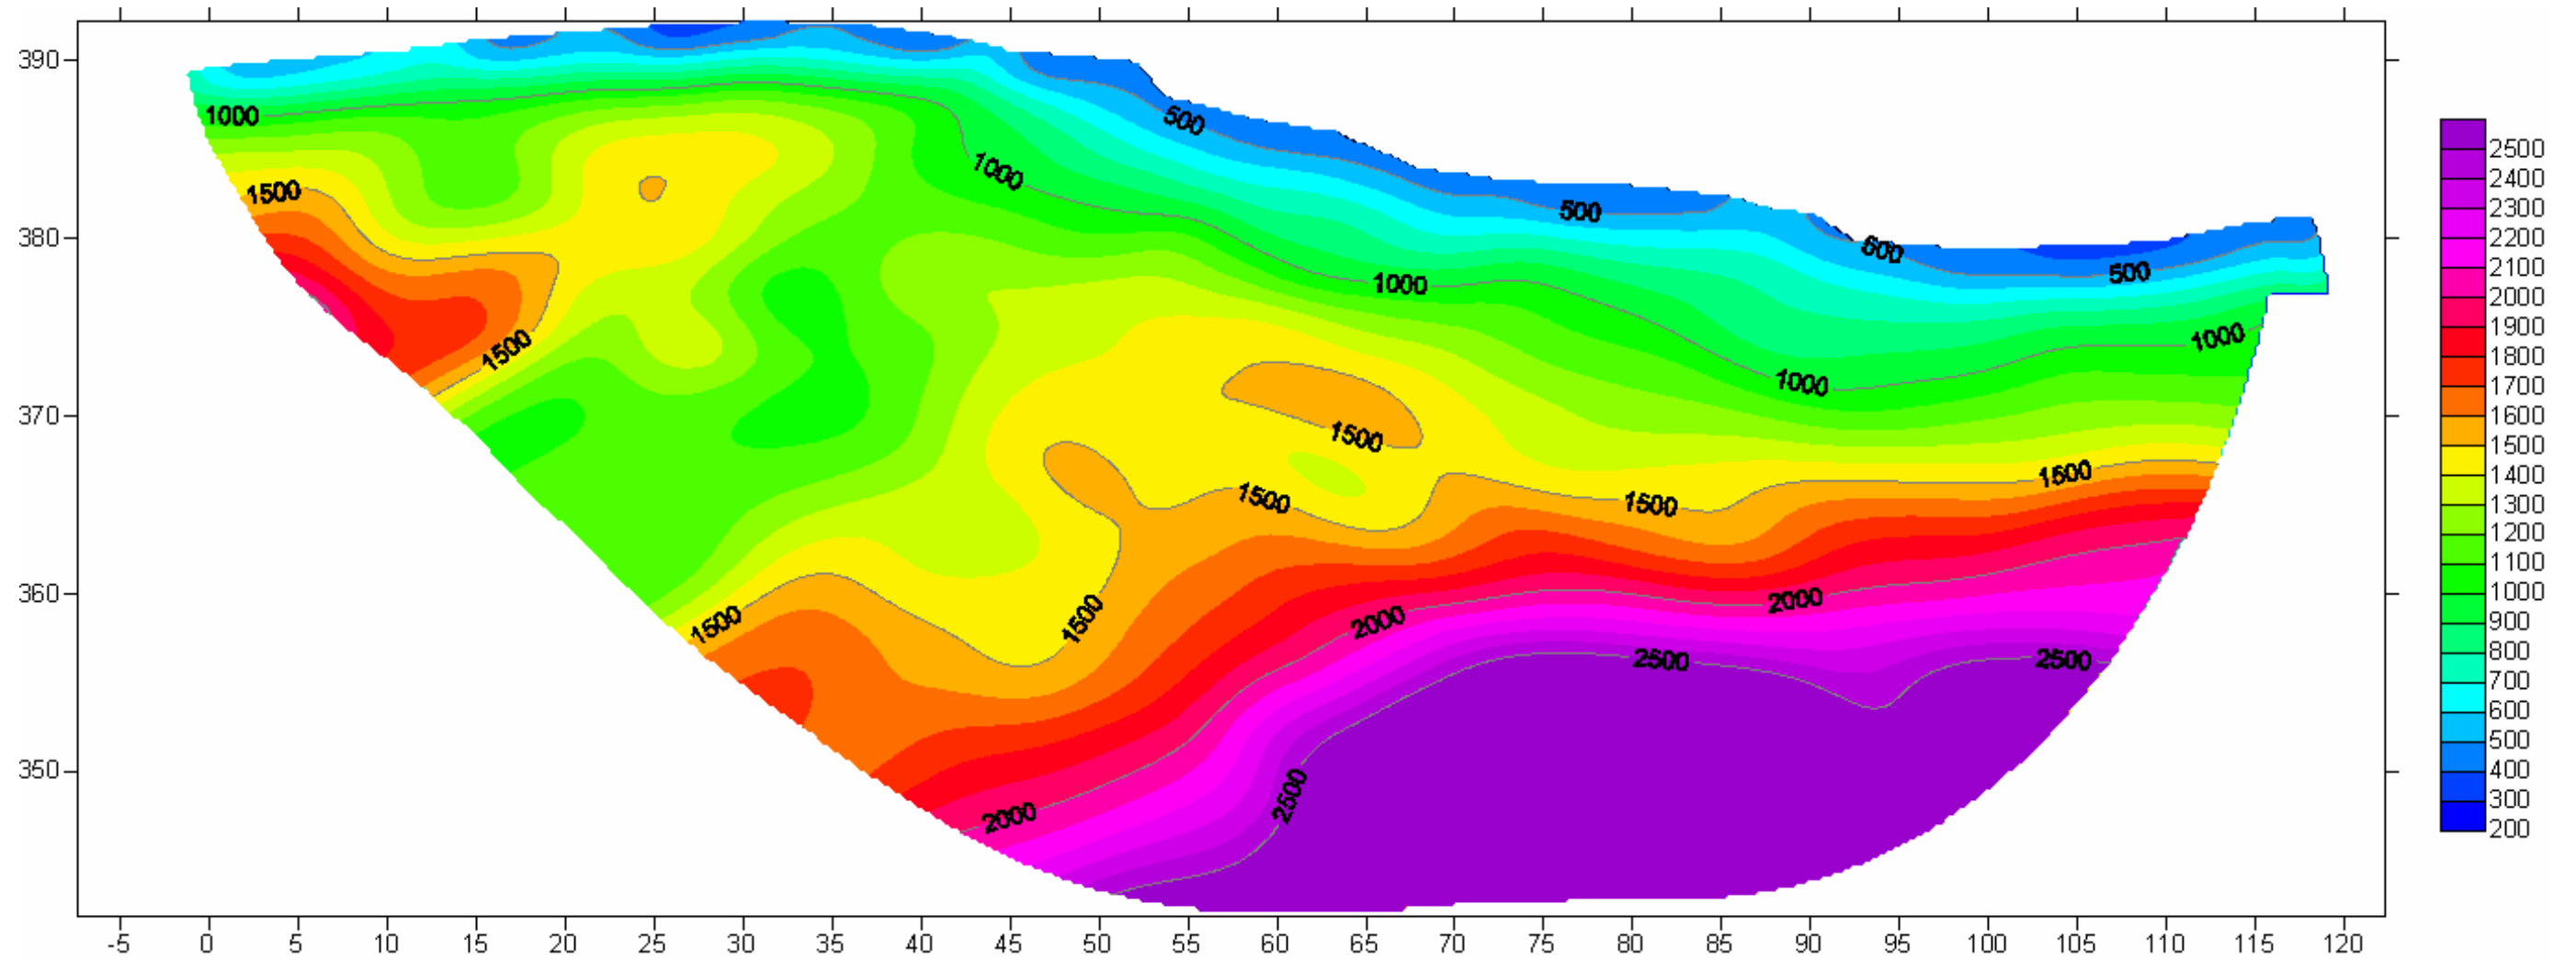

IGEA S.A.S.

INDAGINI GEOLOGICHE ED AMBIENTALI

CODIFICA DOCUMENTO						REV.	FOGLIO	
C	DOCUMENTI	2008	SAS2008	20	08	001	1	142

LINEA 9
ELABORAZIONE TOMOGRAFICA ONDE P