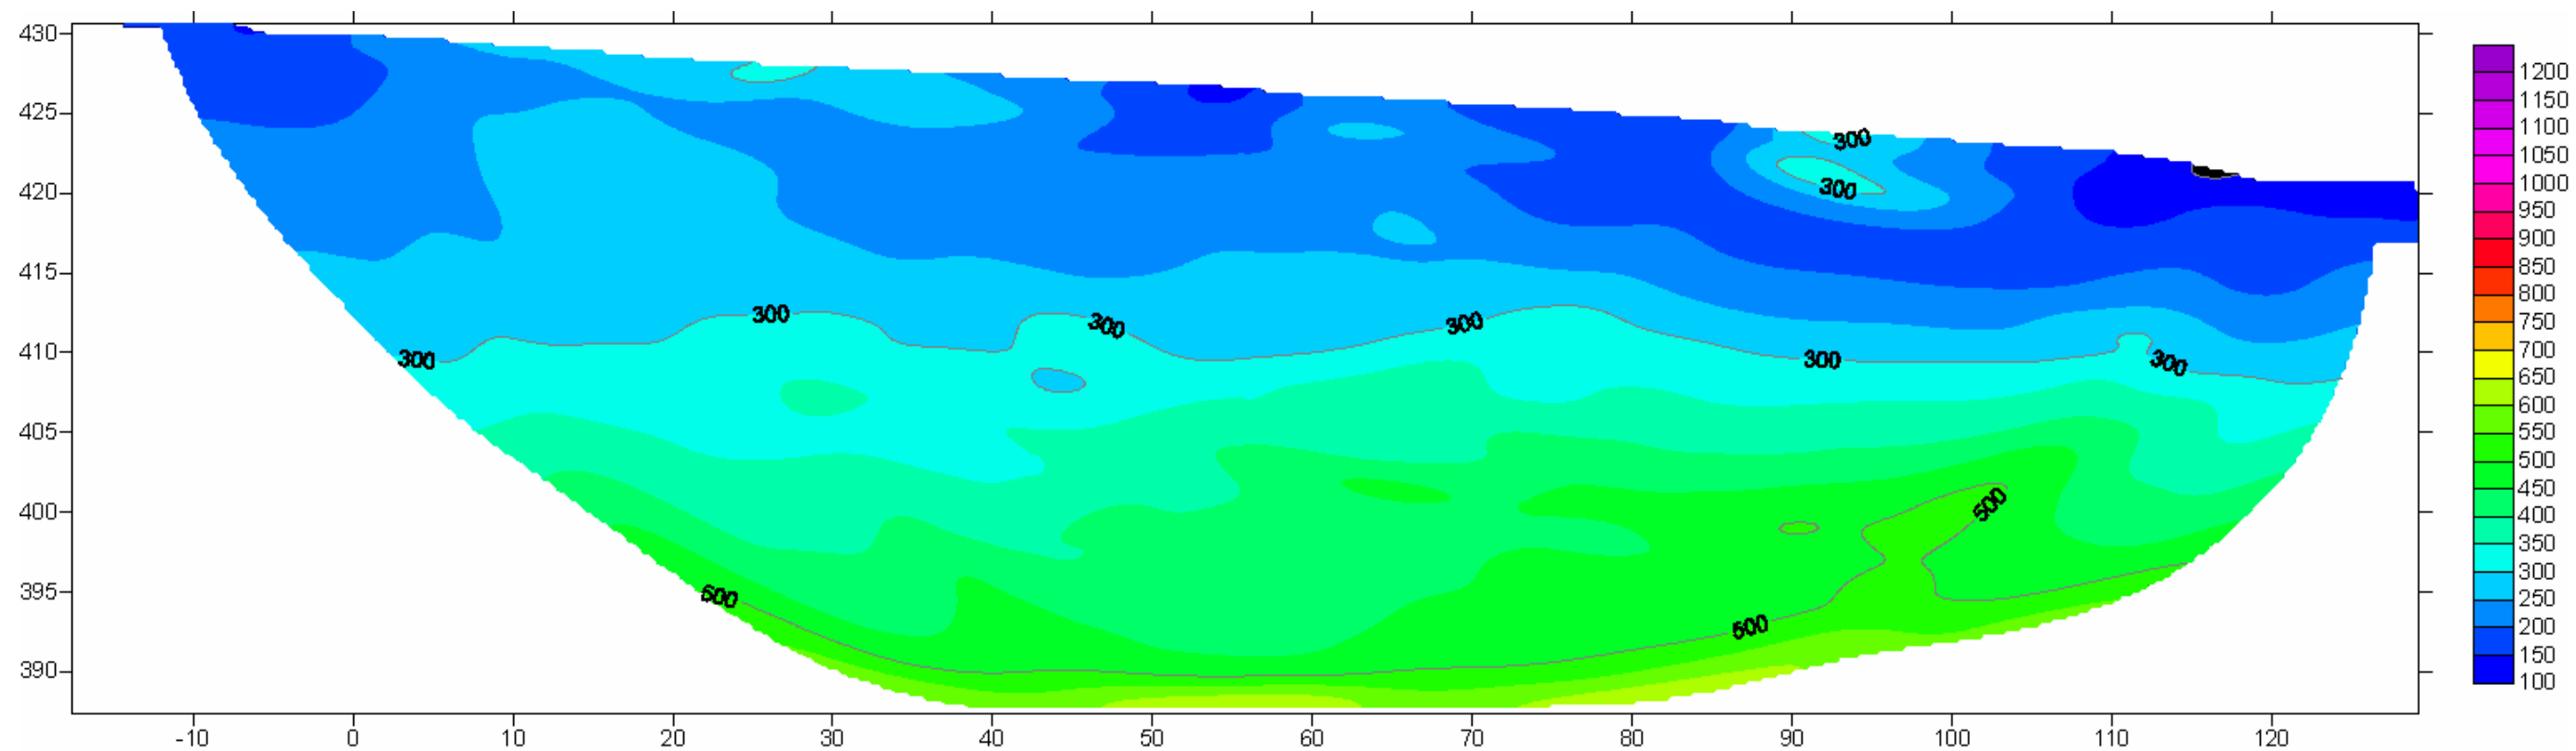

IGEA S.A.S.

INDAGINI GEOLOGICHE ED AMBIENTALI

CODIFICA DOCUMENTO

REV.

FOGLIO

C DOCUMENTI 2008 SAS2008 20 08 001 1 174

LINEA 11
ELABORAZIONE TOMOGRAFICA ONDE SH