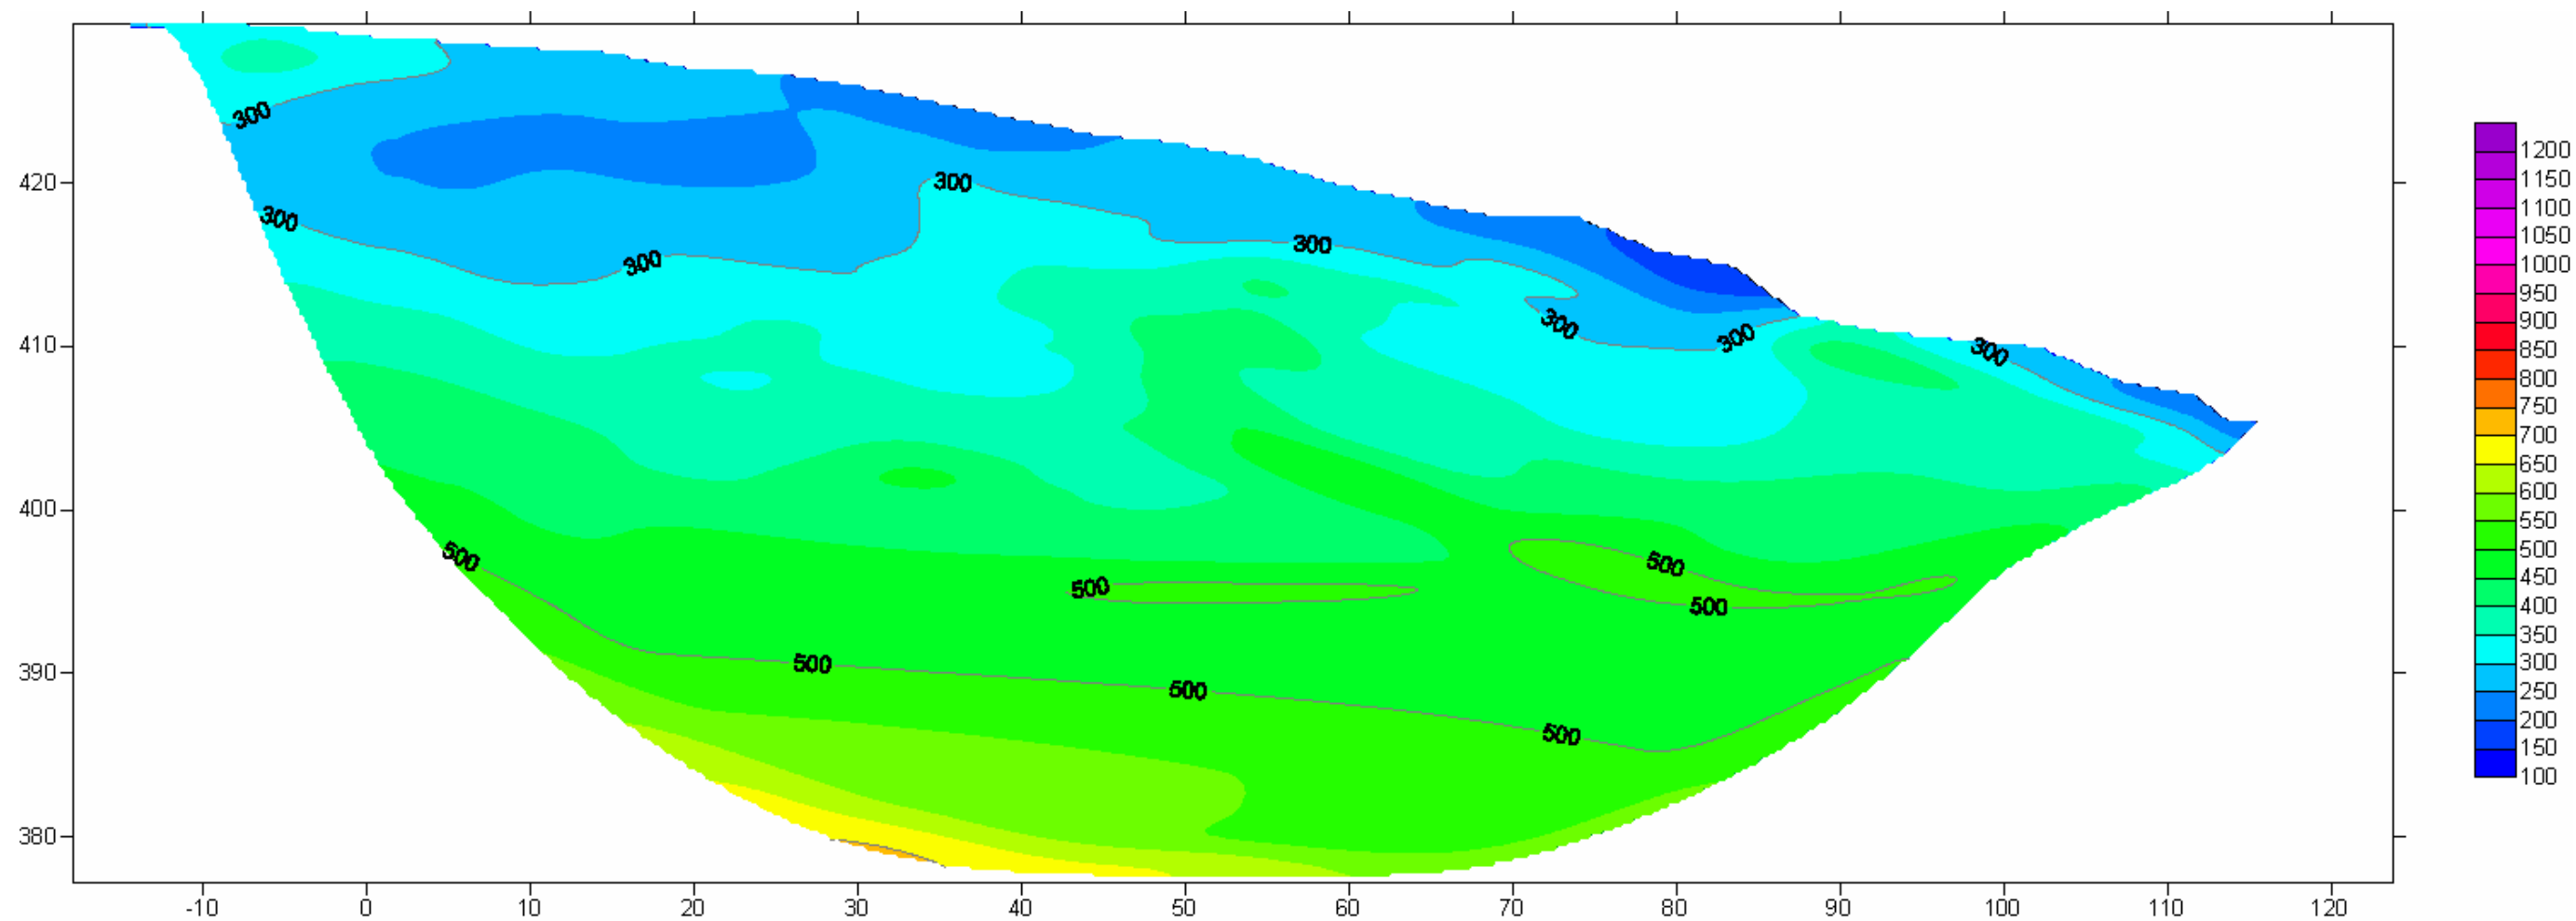

LINEA 12
ELABORAZIONE TOMOGRAFICA ONDE P

IGEA S.A.S.

INDAGINI GEOLOGICHE ED AMBIENTALI

CODIFICA DOCUMENTO						REV.	FOGLIO	
C	DOCUMENTI	2008	SAS2008	20	08	001	1	187

LINEA 12
ELABORAZIONE TOMOGRAFICA ONDE SH