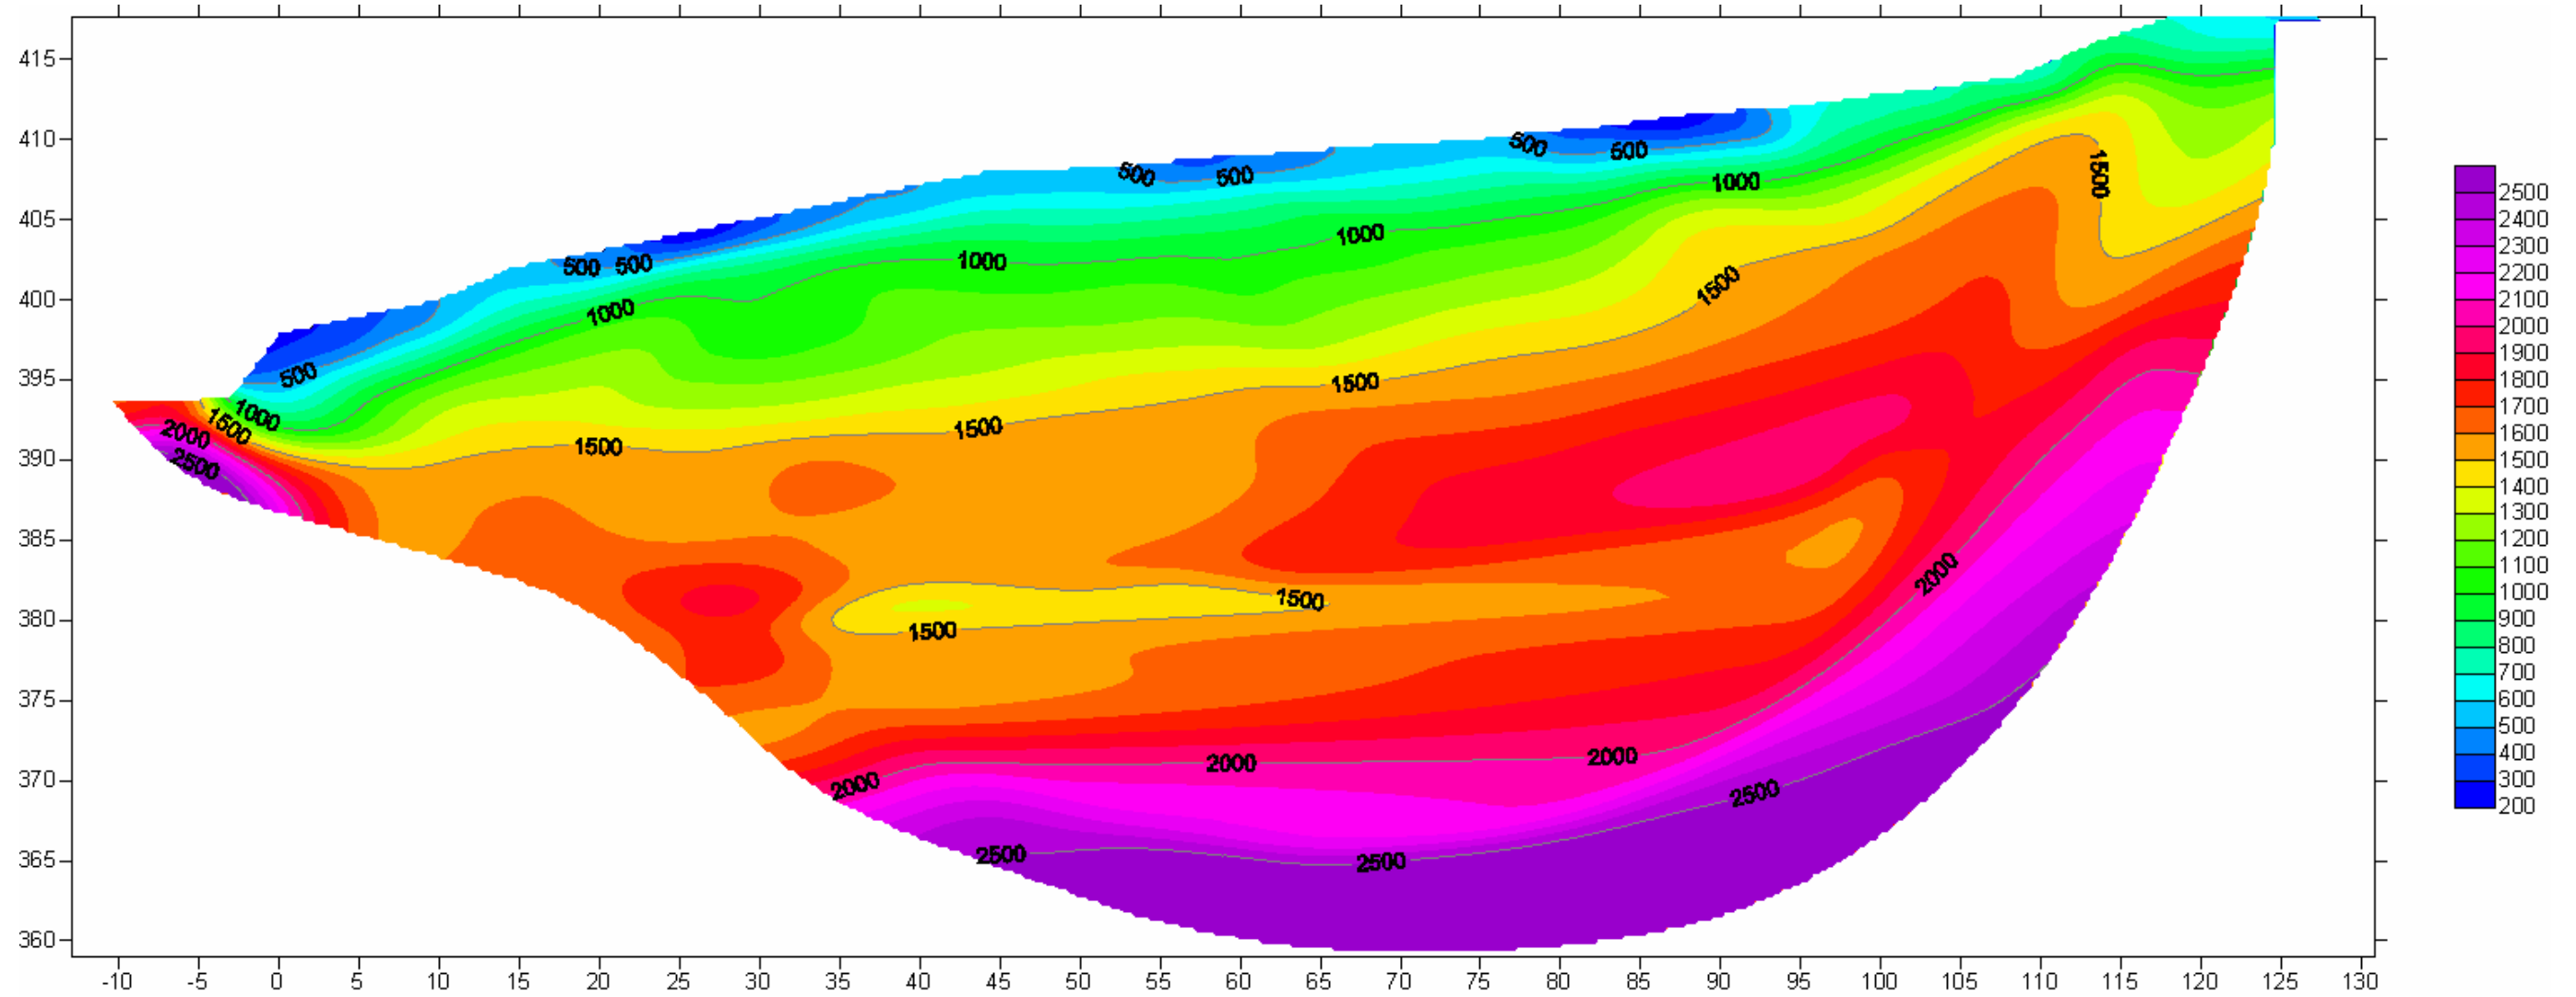

32

LINEA 2
ELABORAZIONE TOMOGRAFICA ONDE SH

IGEA S.A.S.

INDAGINI GEOLOGICHE ED AMBIENTALI

CODIFICA DOCUMENTO						REV.	FOGLIO	
C	DOCUMENTI	2008	SAS2008	20	08	001	1	44

LINEA 3
ELABORAZIONE TOMOGRAFICA ONDE P