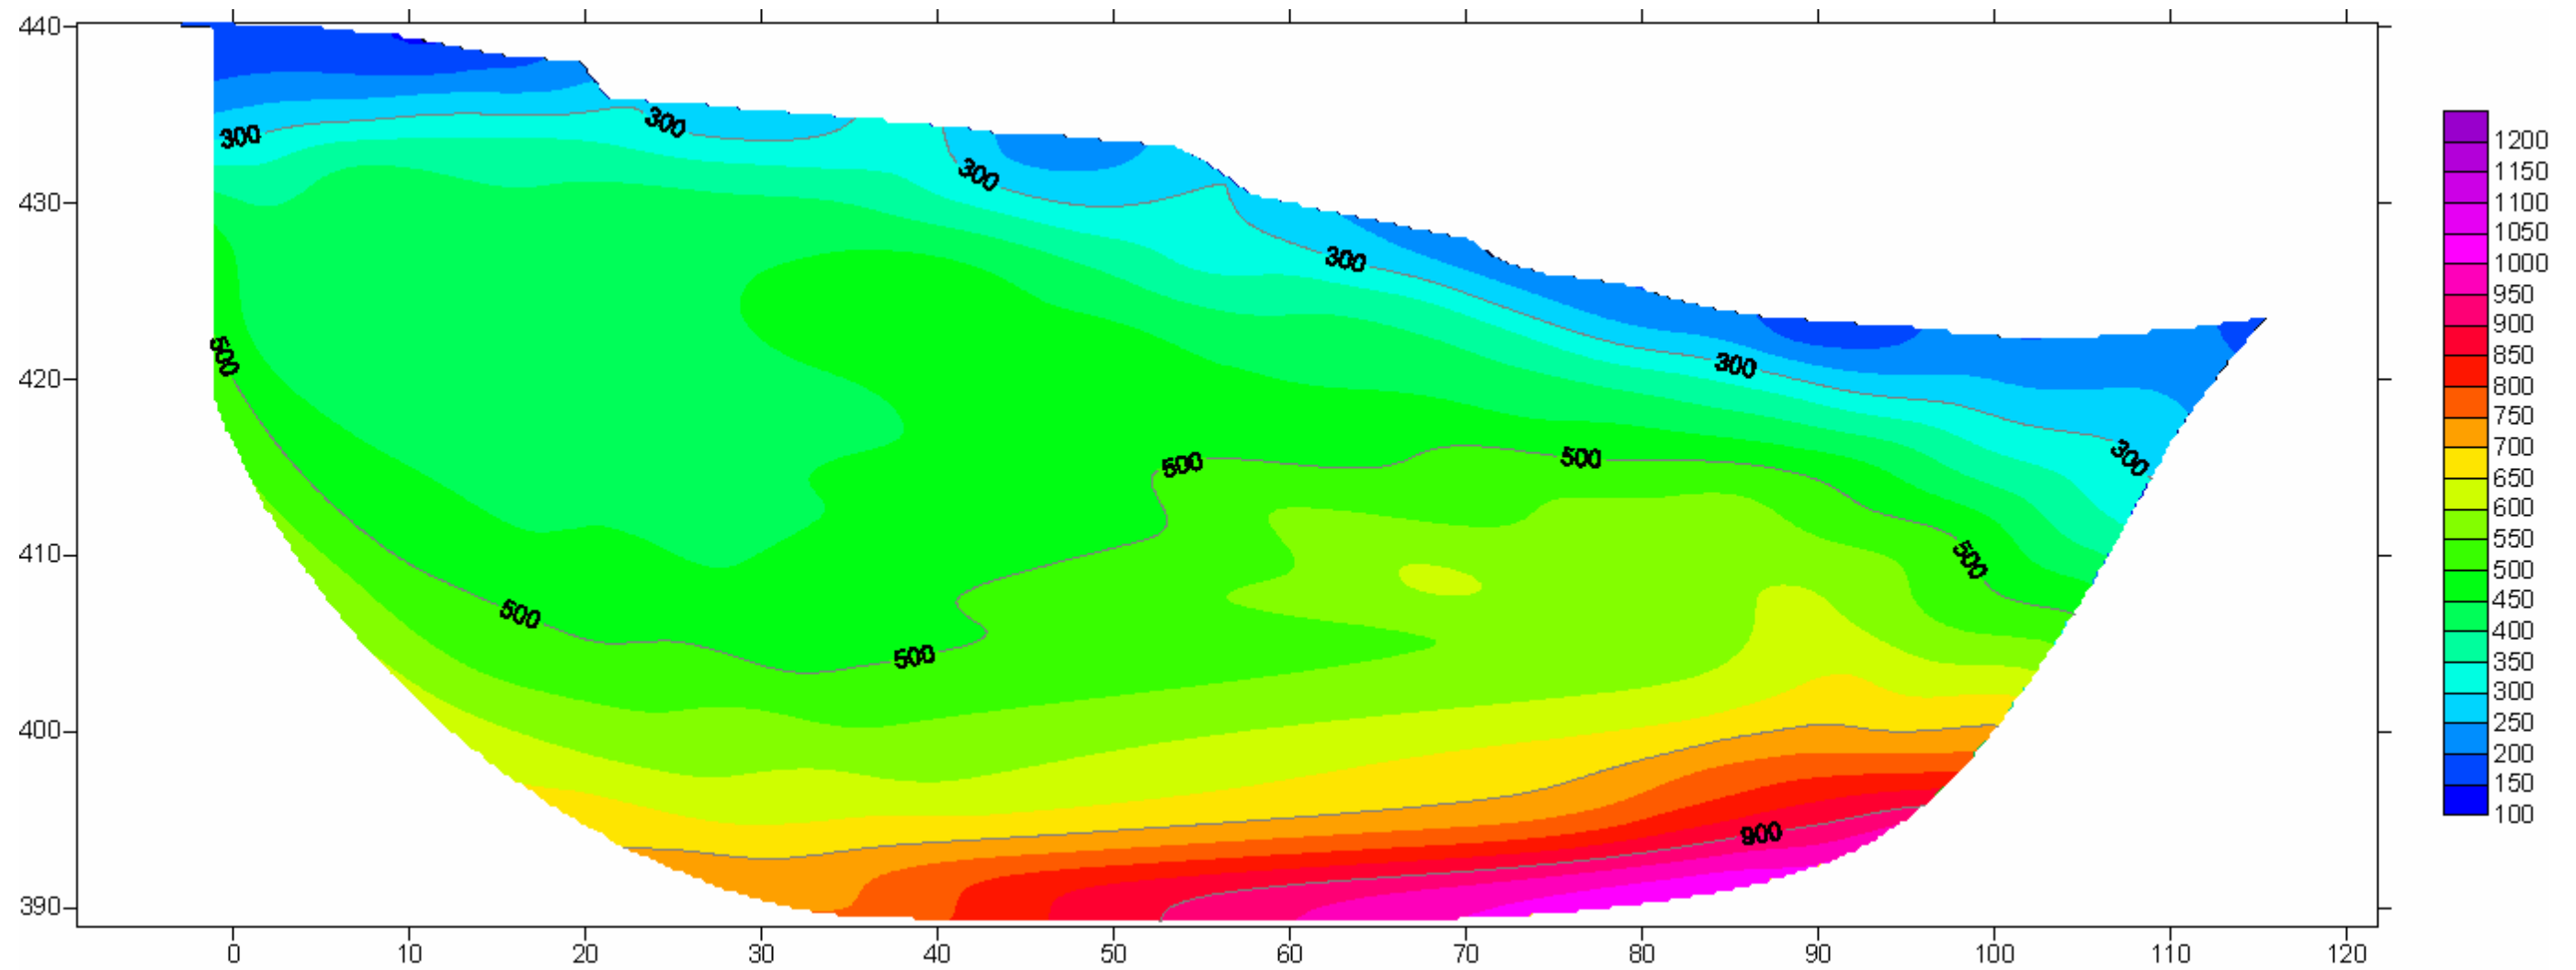

IGEA S.A.S.

INDAGINI GEOLOGICHE ED AMBIENTALI

CODIFICA DOCUMENTO

REV.

FOGLIO

C DOCUMENTI 2008 SAS2008 20 08 001 1 249

LINEA 16

ELABORAZIONE TOMOGRAFICA ONDE SH