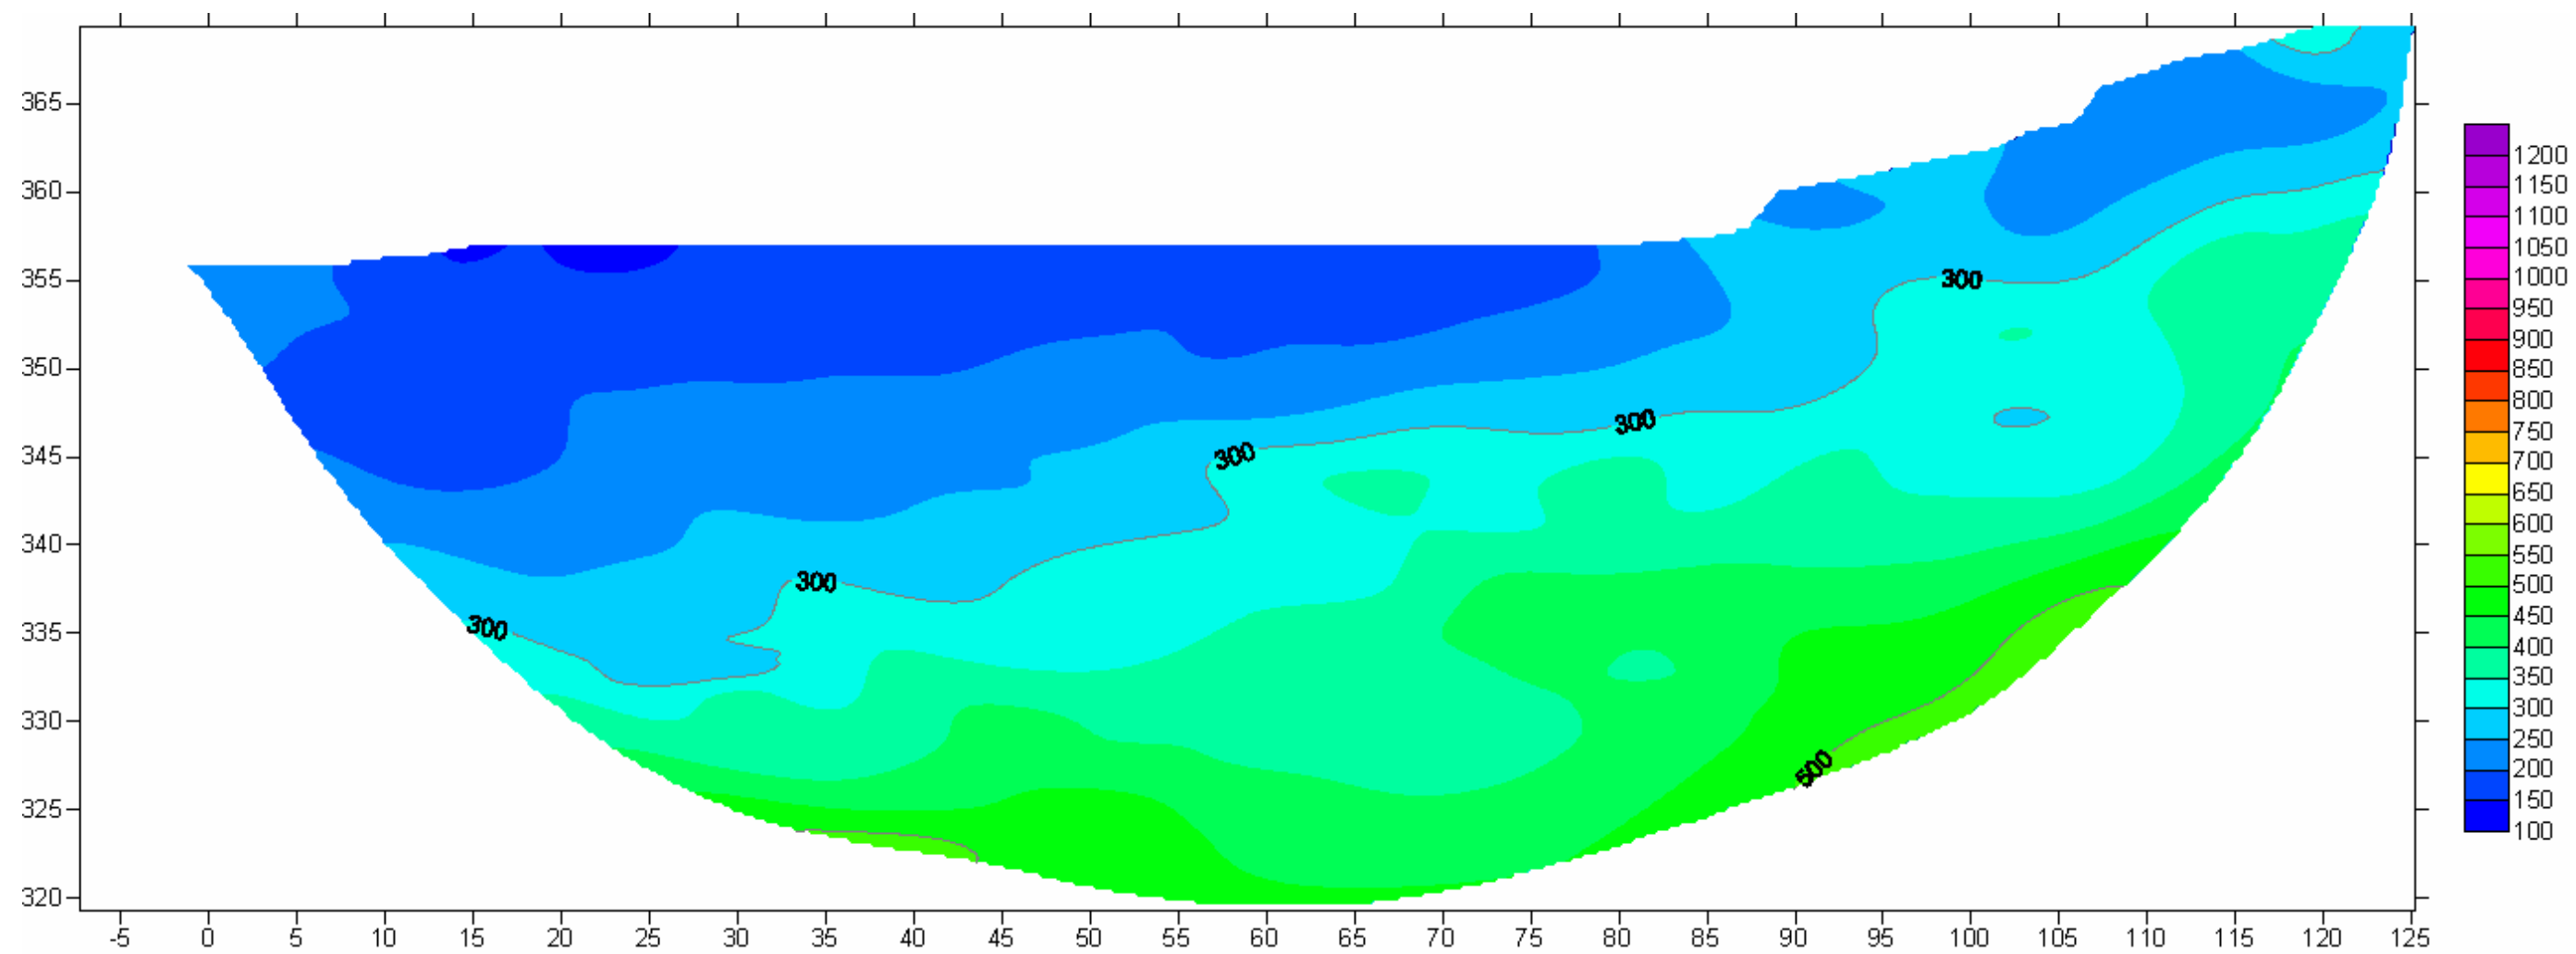

IGEA S.A.S.

INDAGINI GEOLOGICHE ED AMBIENTALI

CODIFICA DOCUMENTO

REV.

FOGLIO

C DOCUMENTI 2008 SAS2008 20 08 001 1 280

LINEA 18

ELABORAZIONE TOMOGRAFICA ONDE SH