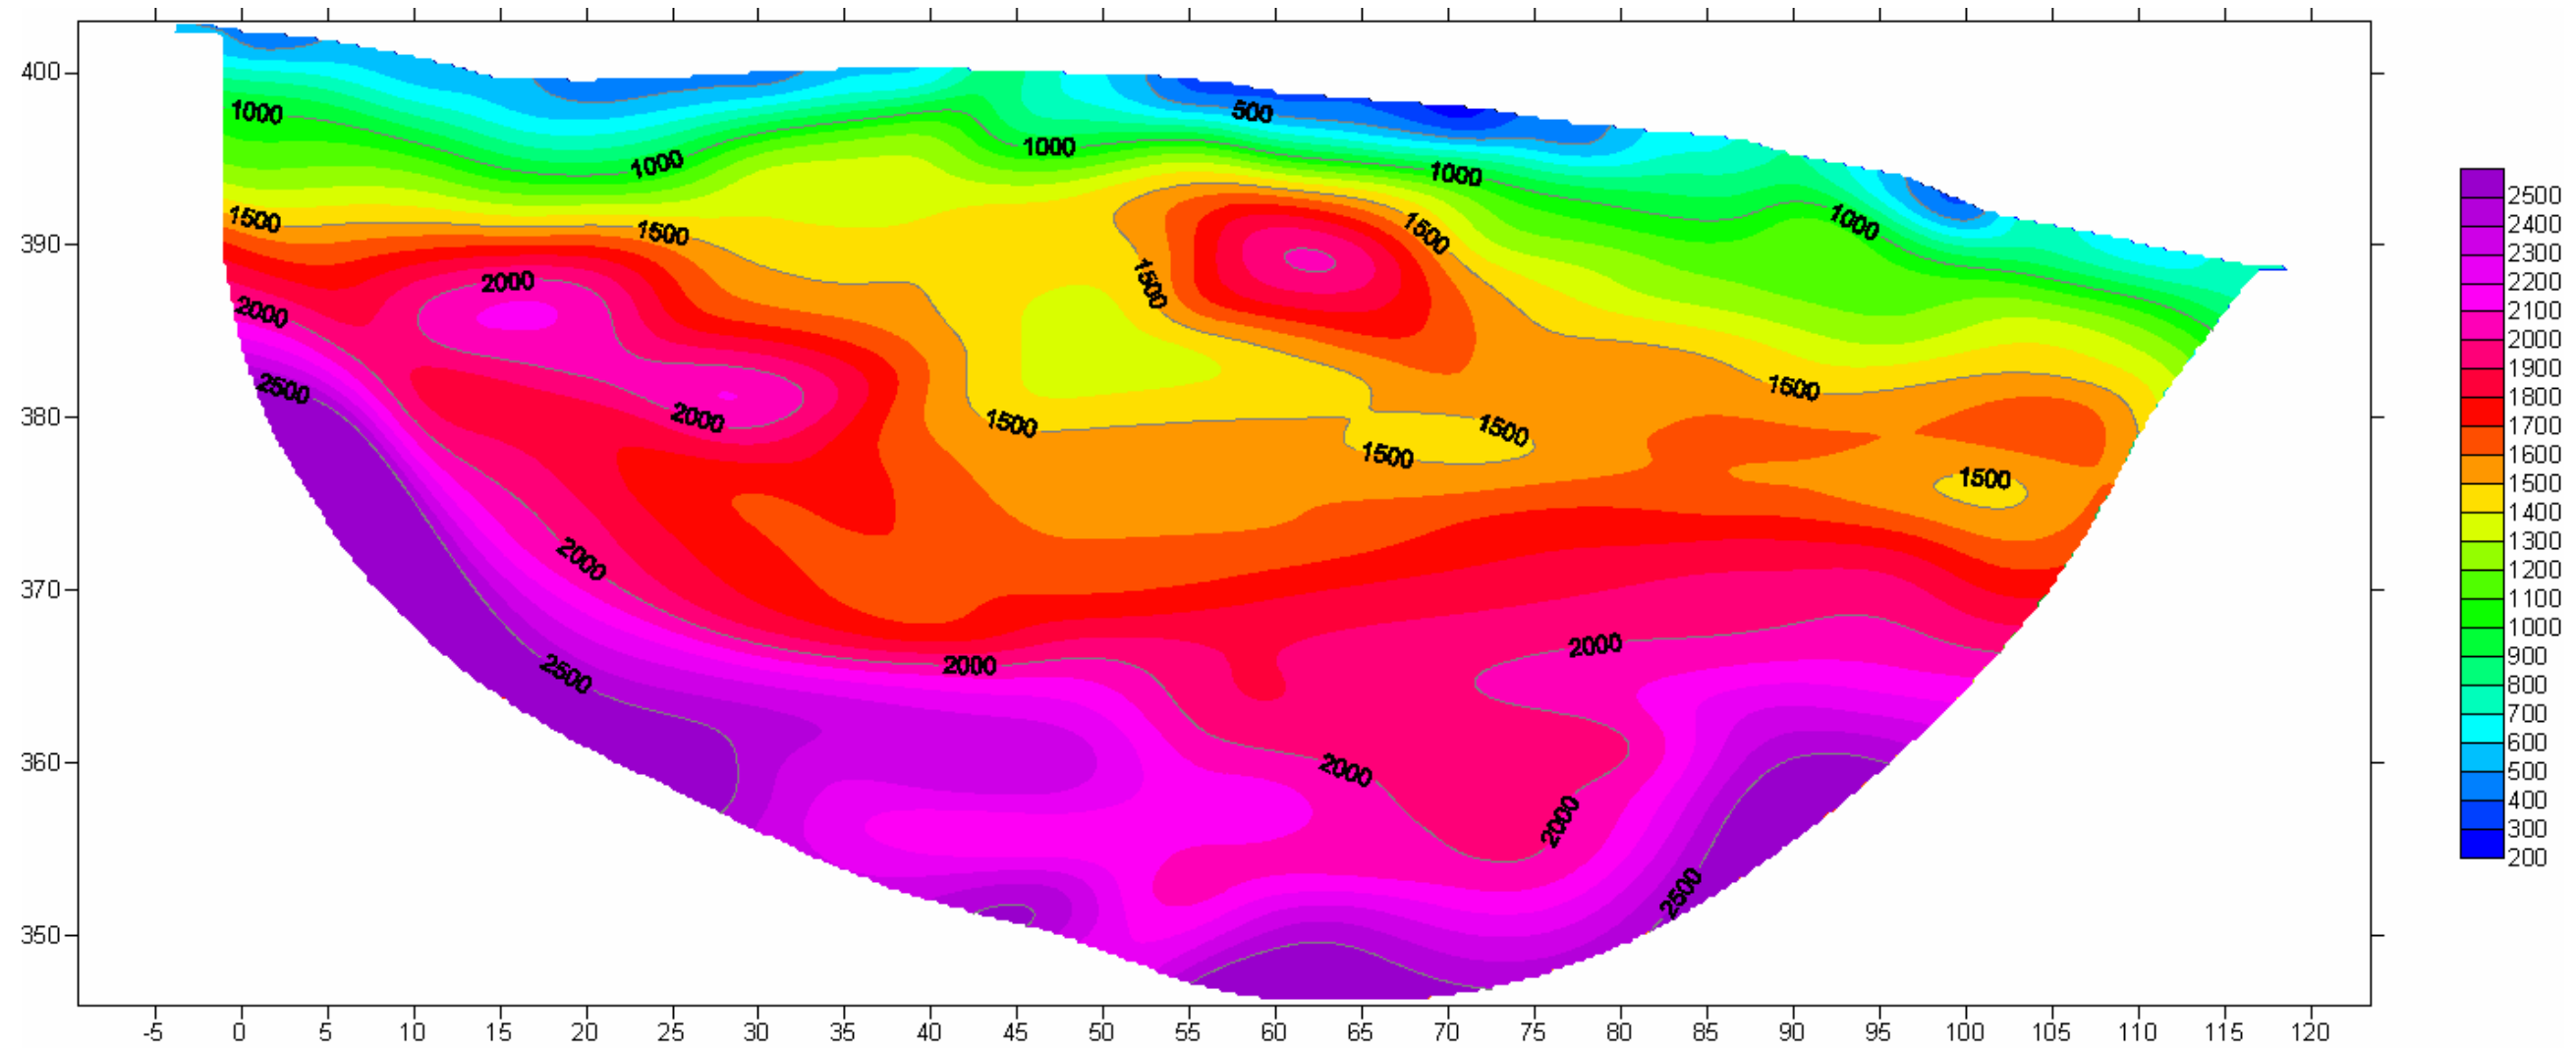

LINEA 5
ELABORAZIONE TOMOGRAFICA ONDE SH

IGEA S.A.S.

INDAGINI GEOLOGICHE ED AMBIENTALI

CODIFICA DOCUMENTO						REV.	FOGLIO	
C	DOCUMENTI	2008	SAS2008	20	08	001	1	93

LINEA 6
ELABORAZIONE TOMOGRAFICA ONDE P

IGEA S.A.S.