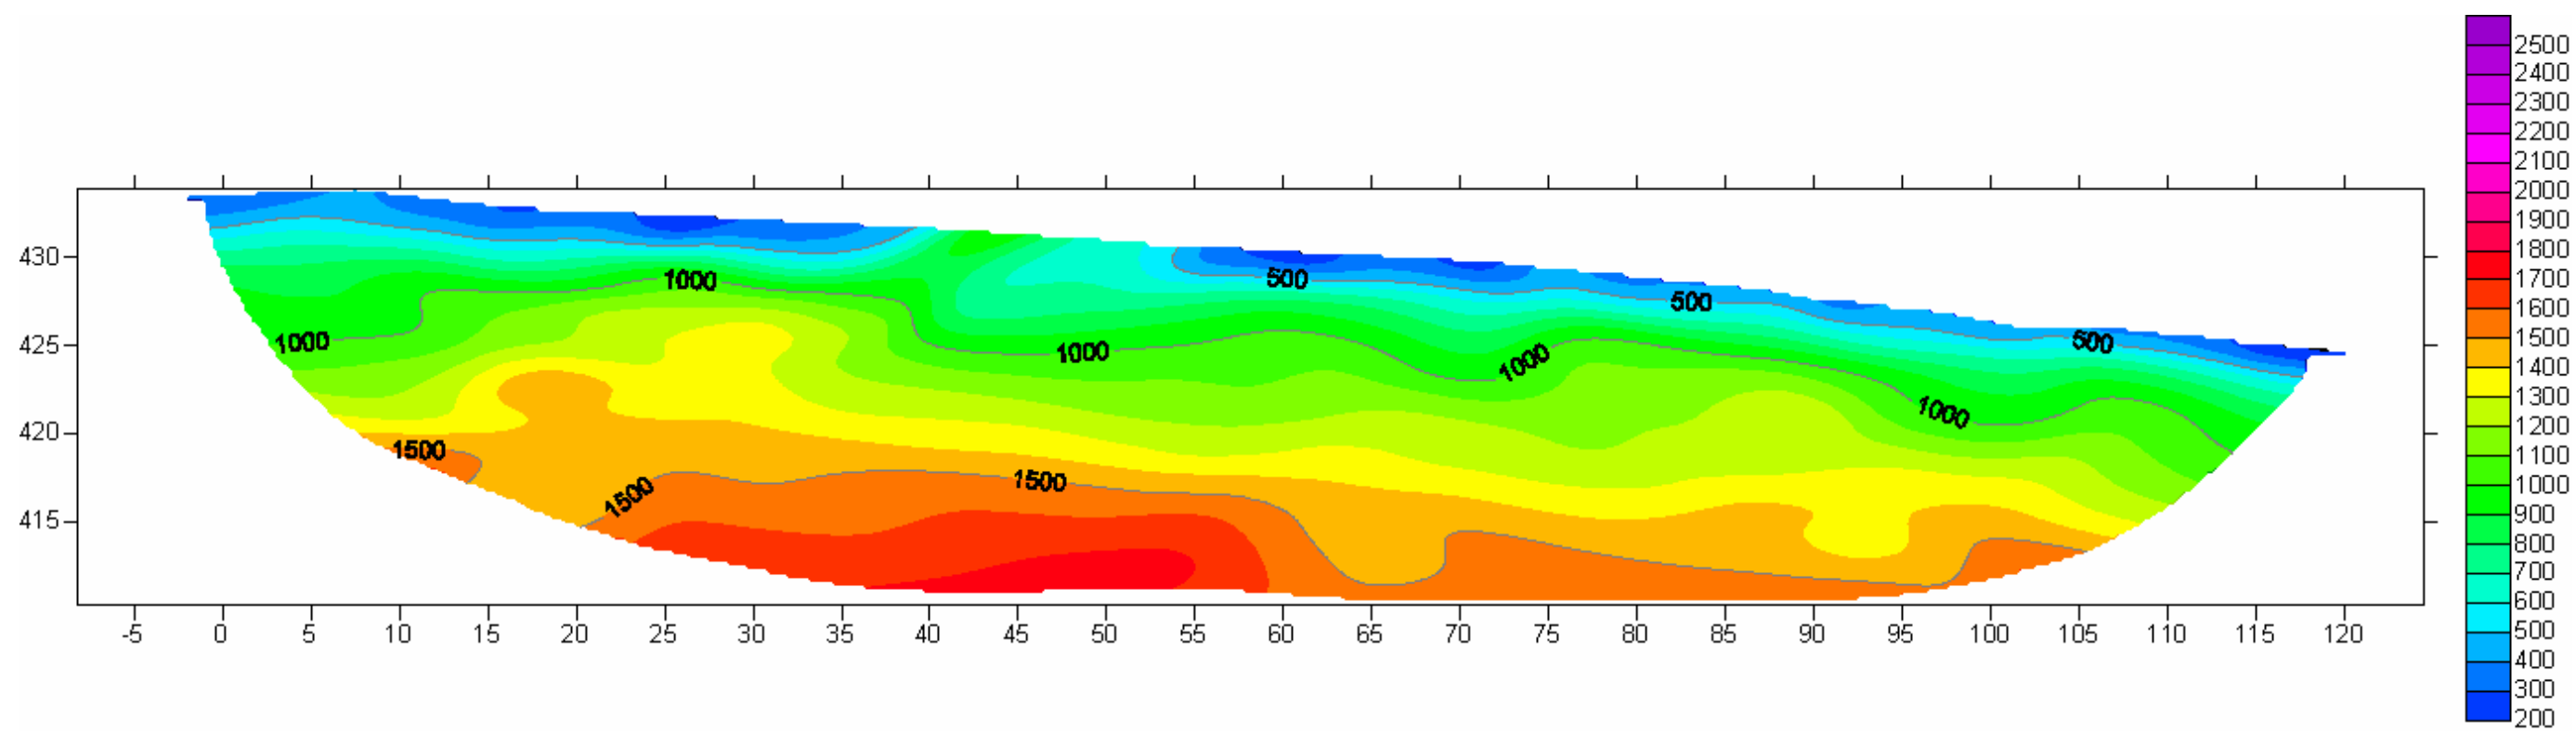

LINEA 10
ELABORAZIONE TOMOGRAFICA ONDE P

IGEA S.A.S.

INDAGINI GEOLOGICHE ED AMBIENTALI

CODIFICA DOCUMENTO						REV.	FOGLIO	
C	DOCUMENTI	2008	SAS2008	20	08	001	1	161

LINEA 10
ELABORAZIONE TOMOGRAFICA ONDE SH