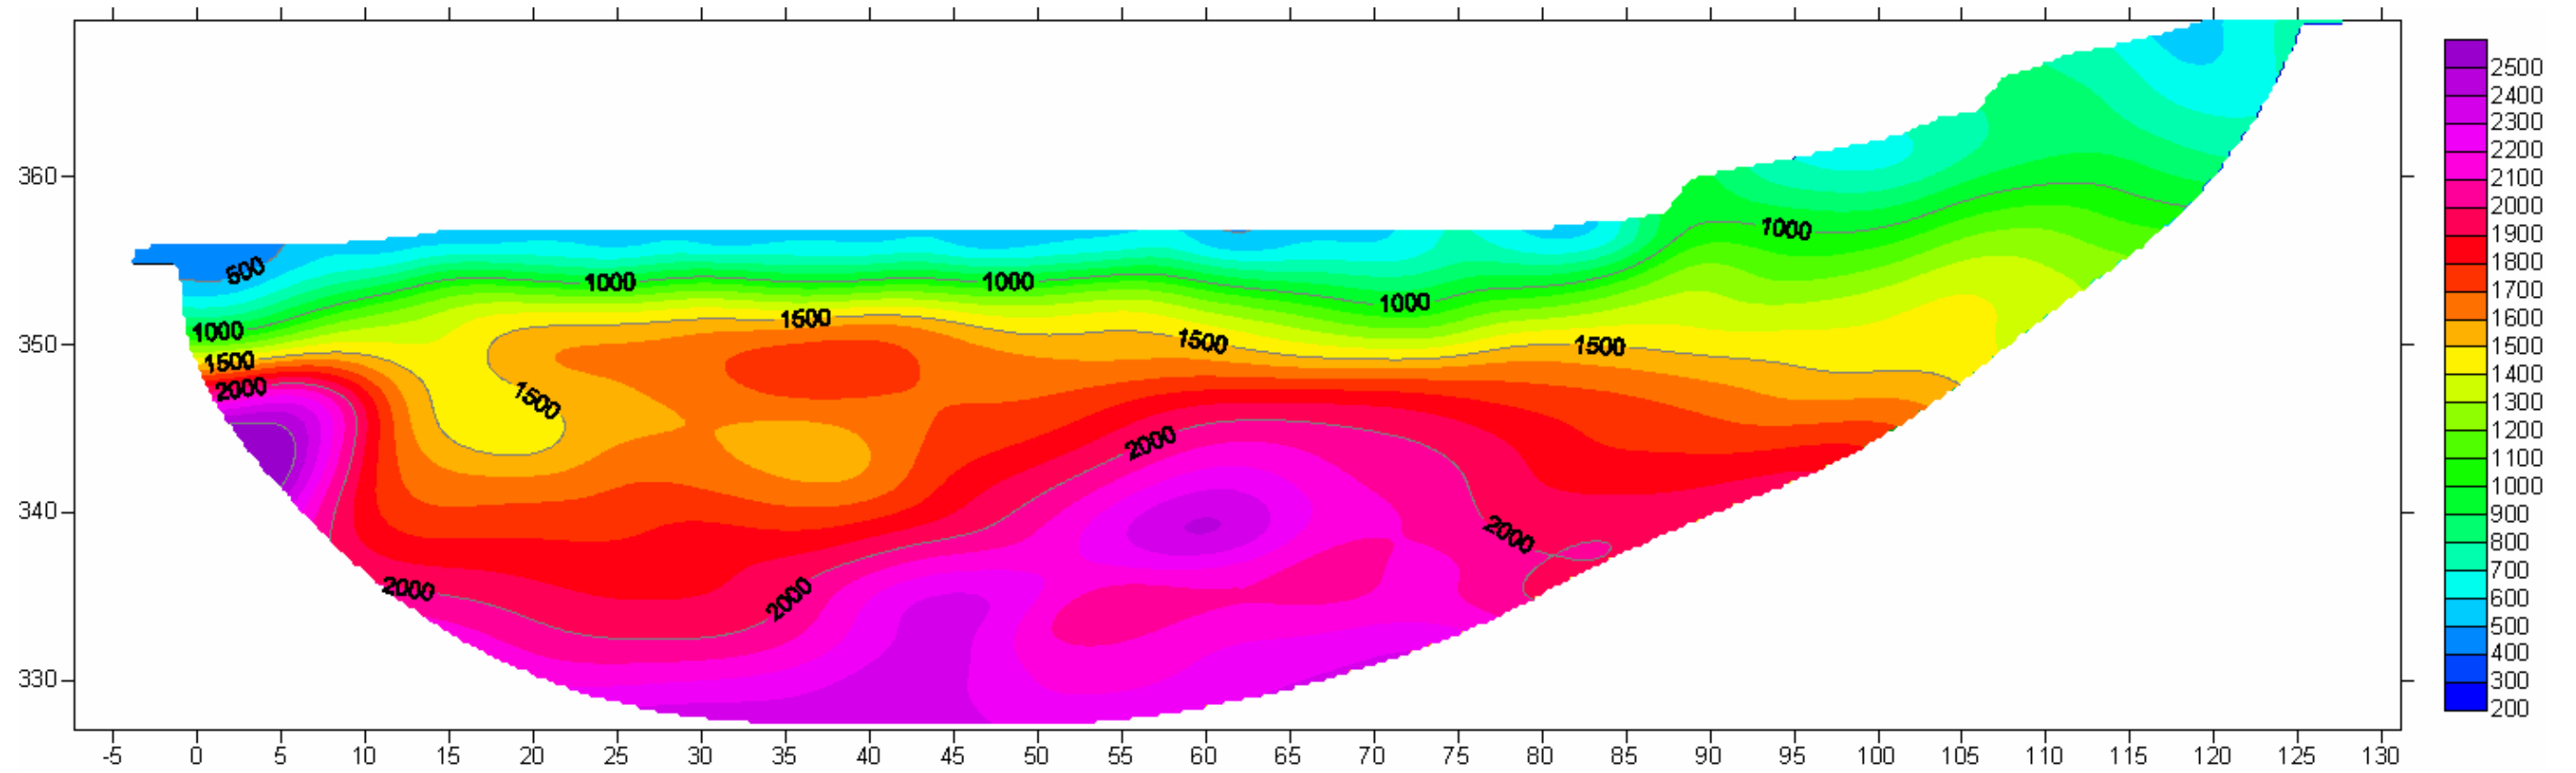

LINEA 17

ELABORAZIONE TOMOGRAFICA ONDE SH

IGEA S.A.S.

INDAGINI GEOLOGICHE ED AMBIENTALI

CODIFICA DOCUMENTO						REV.	FOGLIO	
C	DOCUMENTI	2008	SAS2008	20	08	001	1	279

LINEA 18
ELABORAZIONE TOMOGRAFICA ONDE P