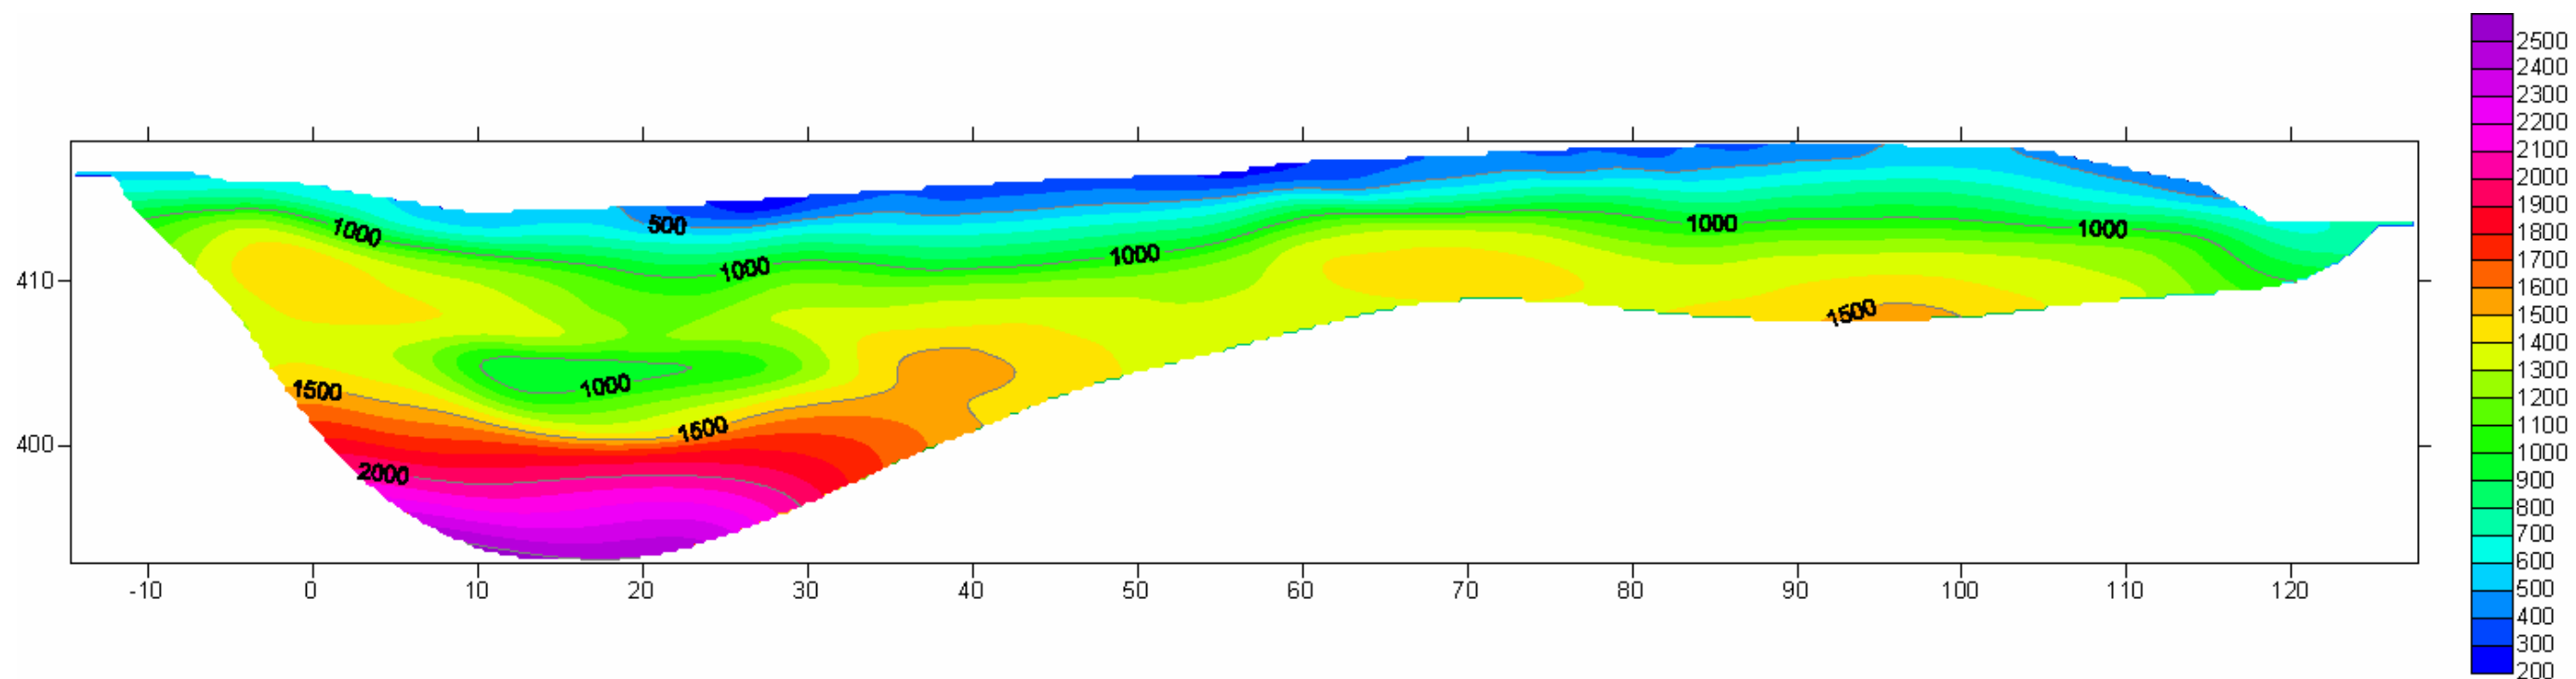

IGEA S.A.S.

INDAGINI GEOLOGICHE ED AMBIENTALI

CODIFICA DOCUMENTO						REV.	FOGLIO	
C	DOCUMENTI	2008	SAS2008	20	08	001	1	261

LINEA 17
ELABORAZIONE TOMOGRAFICA ONDE P