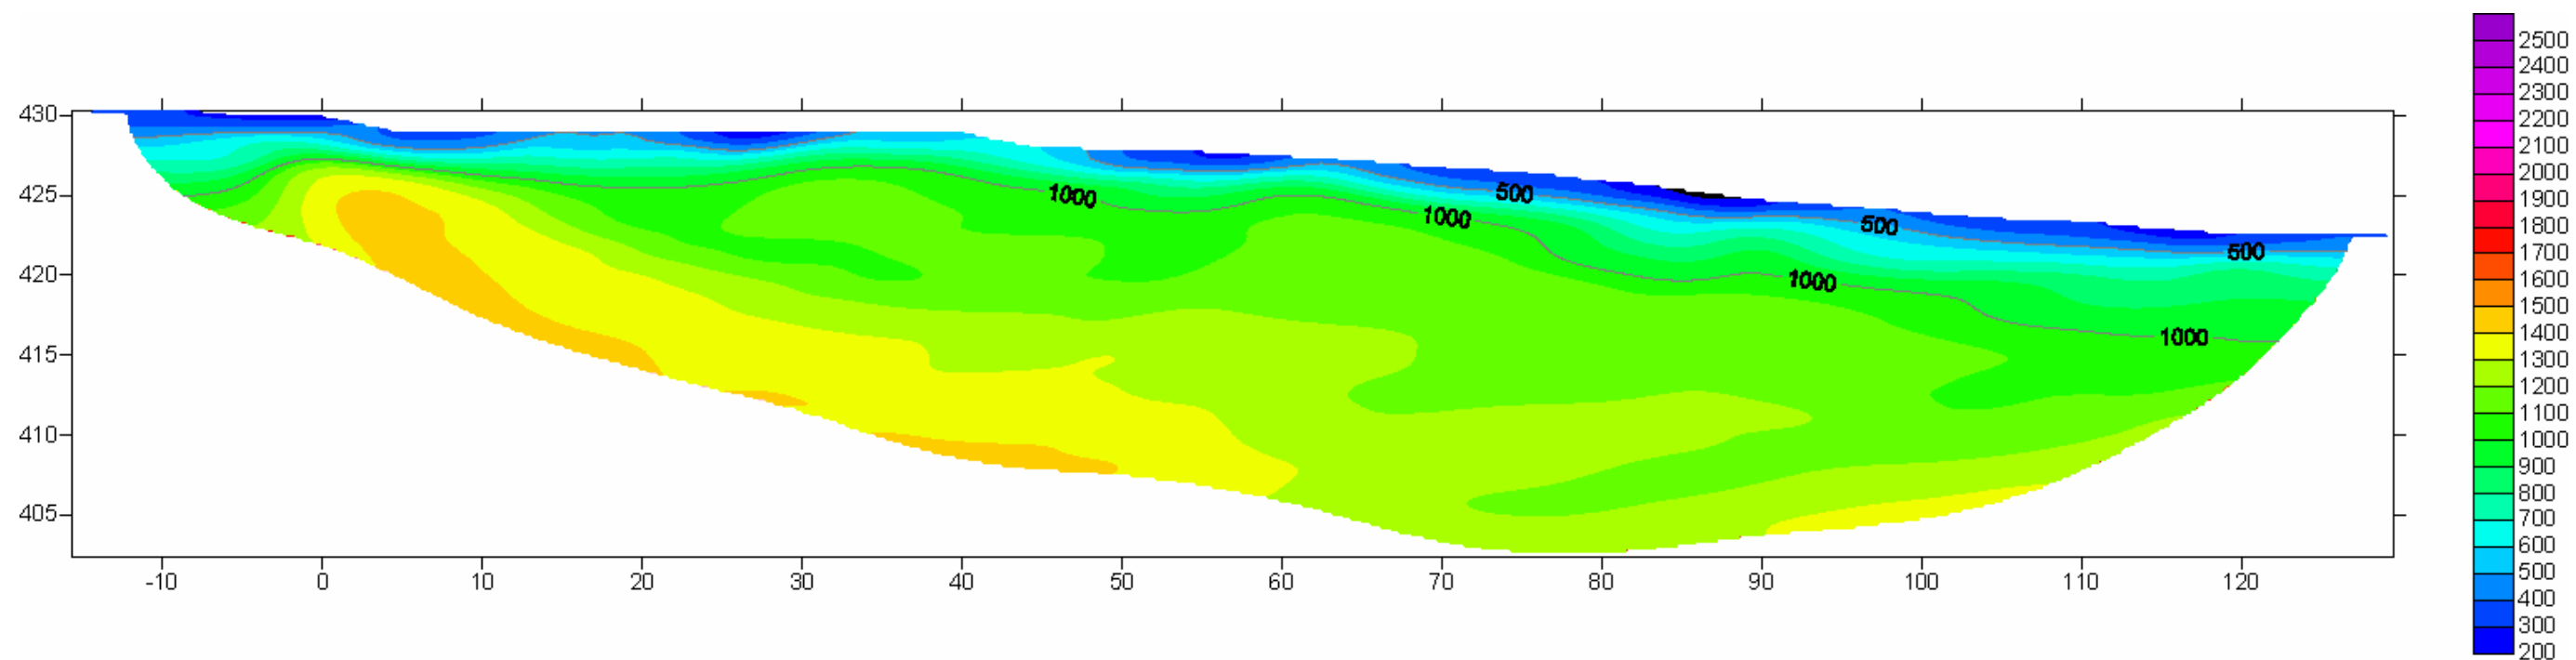

IGEA S.A.S.

INDAGINI GEOLOGICHE ED AMBIENTALI

CODIFICA DOCUMENTO						REV.	FOGLIO	
C	DOCUMENTI	2008	SAS2008	20	08	001	1	31

LINEA 2
ELABORAZIONE TOMOGRAFICA ONDE P