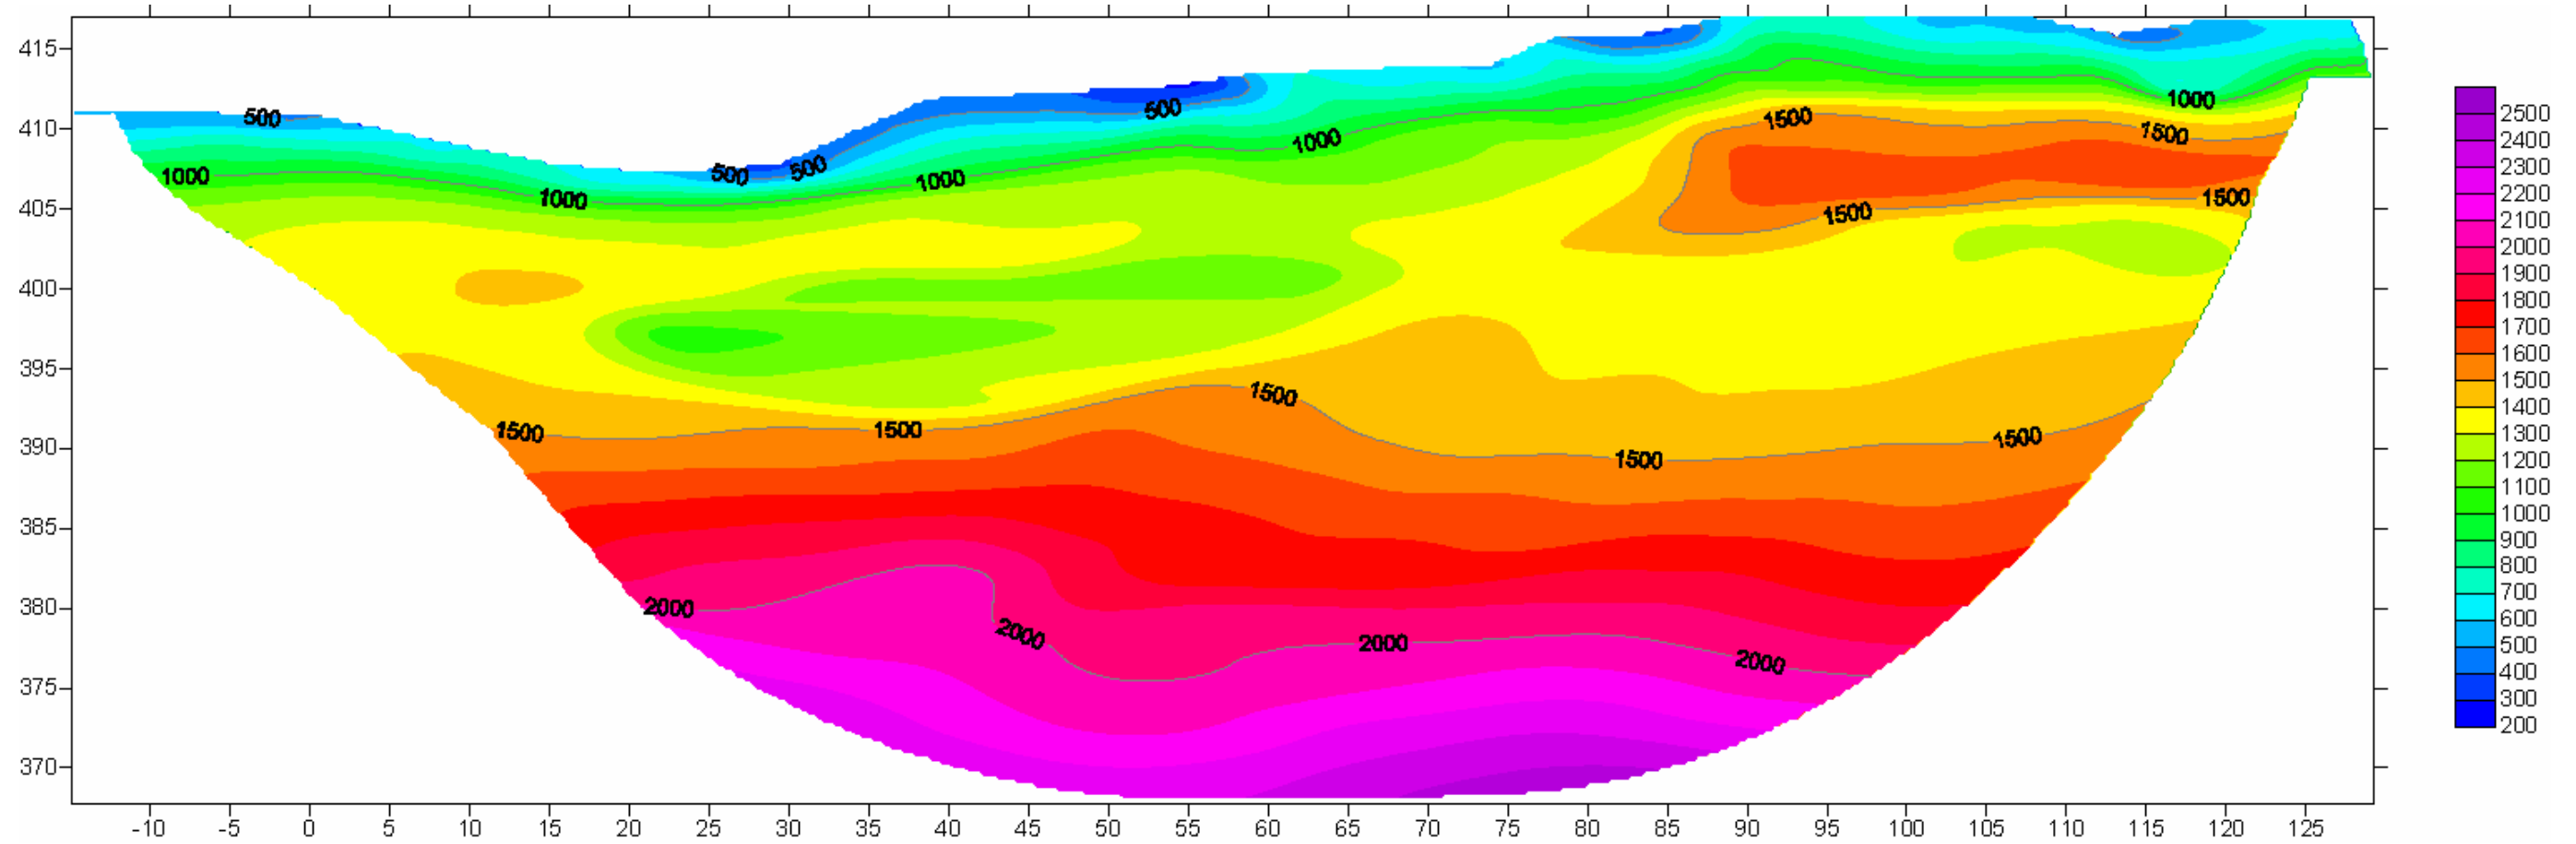

Ubicazione delle indagini - scala 1:5000

IGEA S.A.S.

INDAGINI GEOLOGICHE ED AMBIENTALI

CODIFICA DOCUMENTO						REV.	FOGLIO	
C	DOCUMENTI	2008	SAS2008	20	08	001	1	<u>18</u>

LINEA 1
ELABORAZIONE TOMOGRAFICA ONDE P