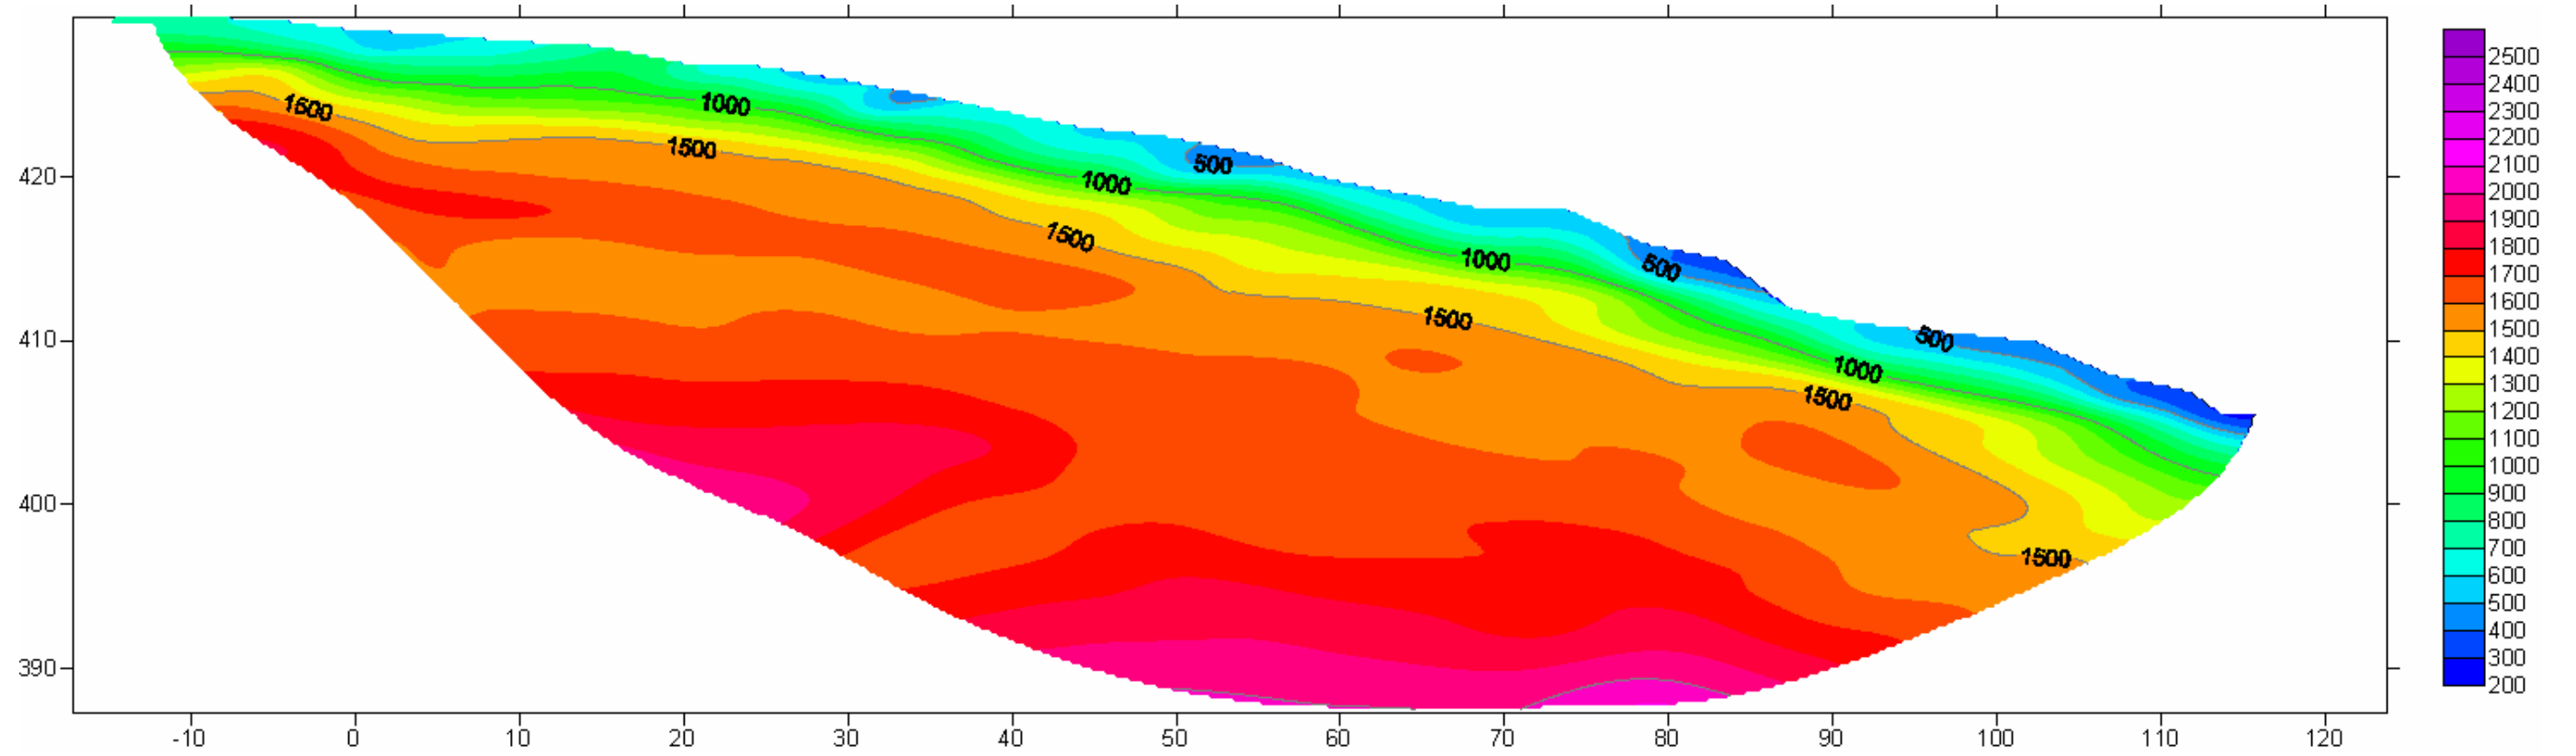

LINEA 12
ELABORAZIONE TOMOGRAFICA ONDE P

IGEA S.A.S.

INDAGINI GEOLOGICHE ED AMBIENTALI

CODIFICA DOCUMENTO						REV.	FOGLIO	
C	DOCUMENTI	2008	SAS2008	20	08	001	1	187

LINEA 12
ELABORAZIONE TOMOGRAFICA ONDE SH