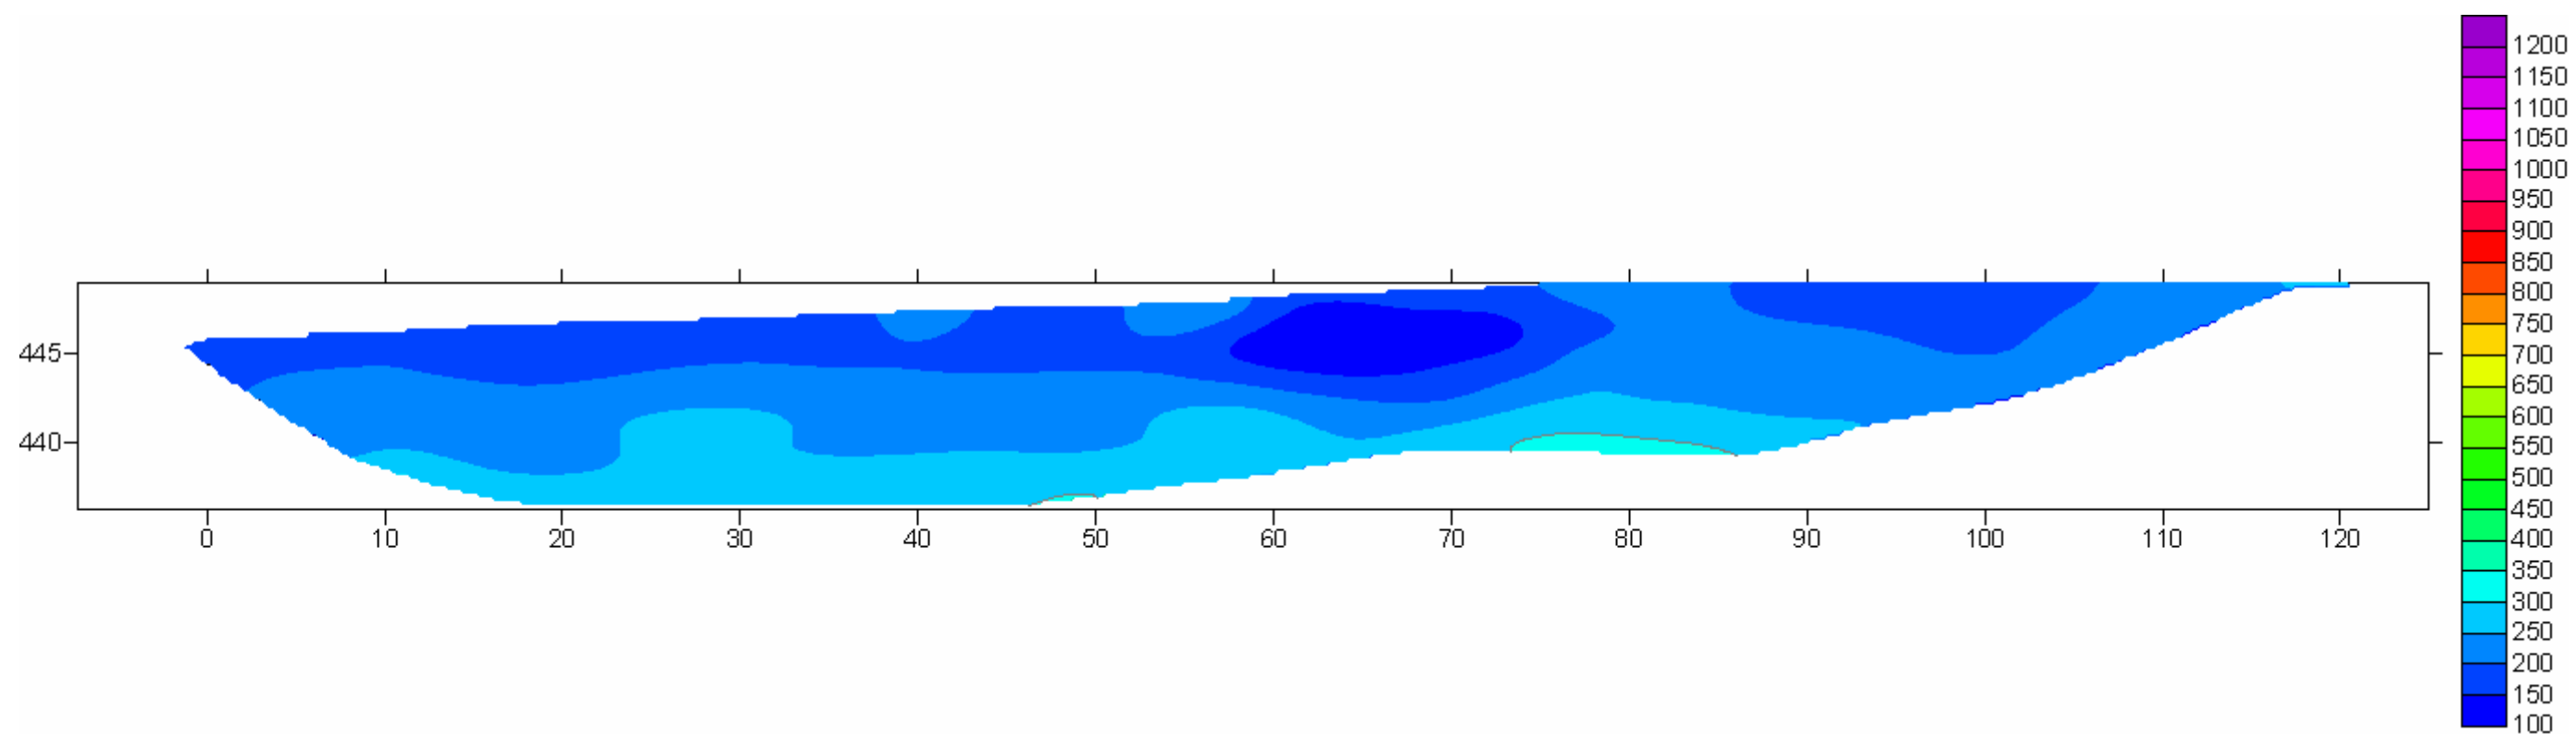

IGEA S.A.S.

INDAGINI GEOLOGICHE ED AMBIENTALI

CODIFICA DOCUMENTO

REV.

FOGLIO

C DOCUMENTI 2008 SAS2008 20 08 001 1 218

LINEA 14

ELABORAZIONE TOMOGRAFICA ONDE SH