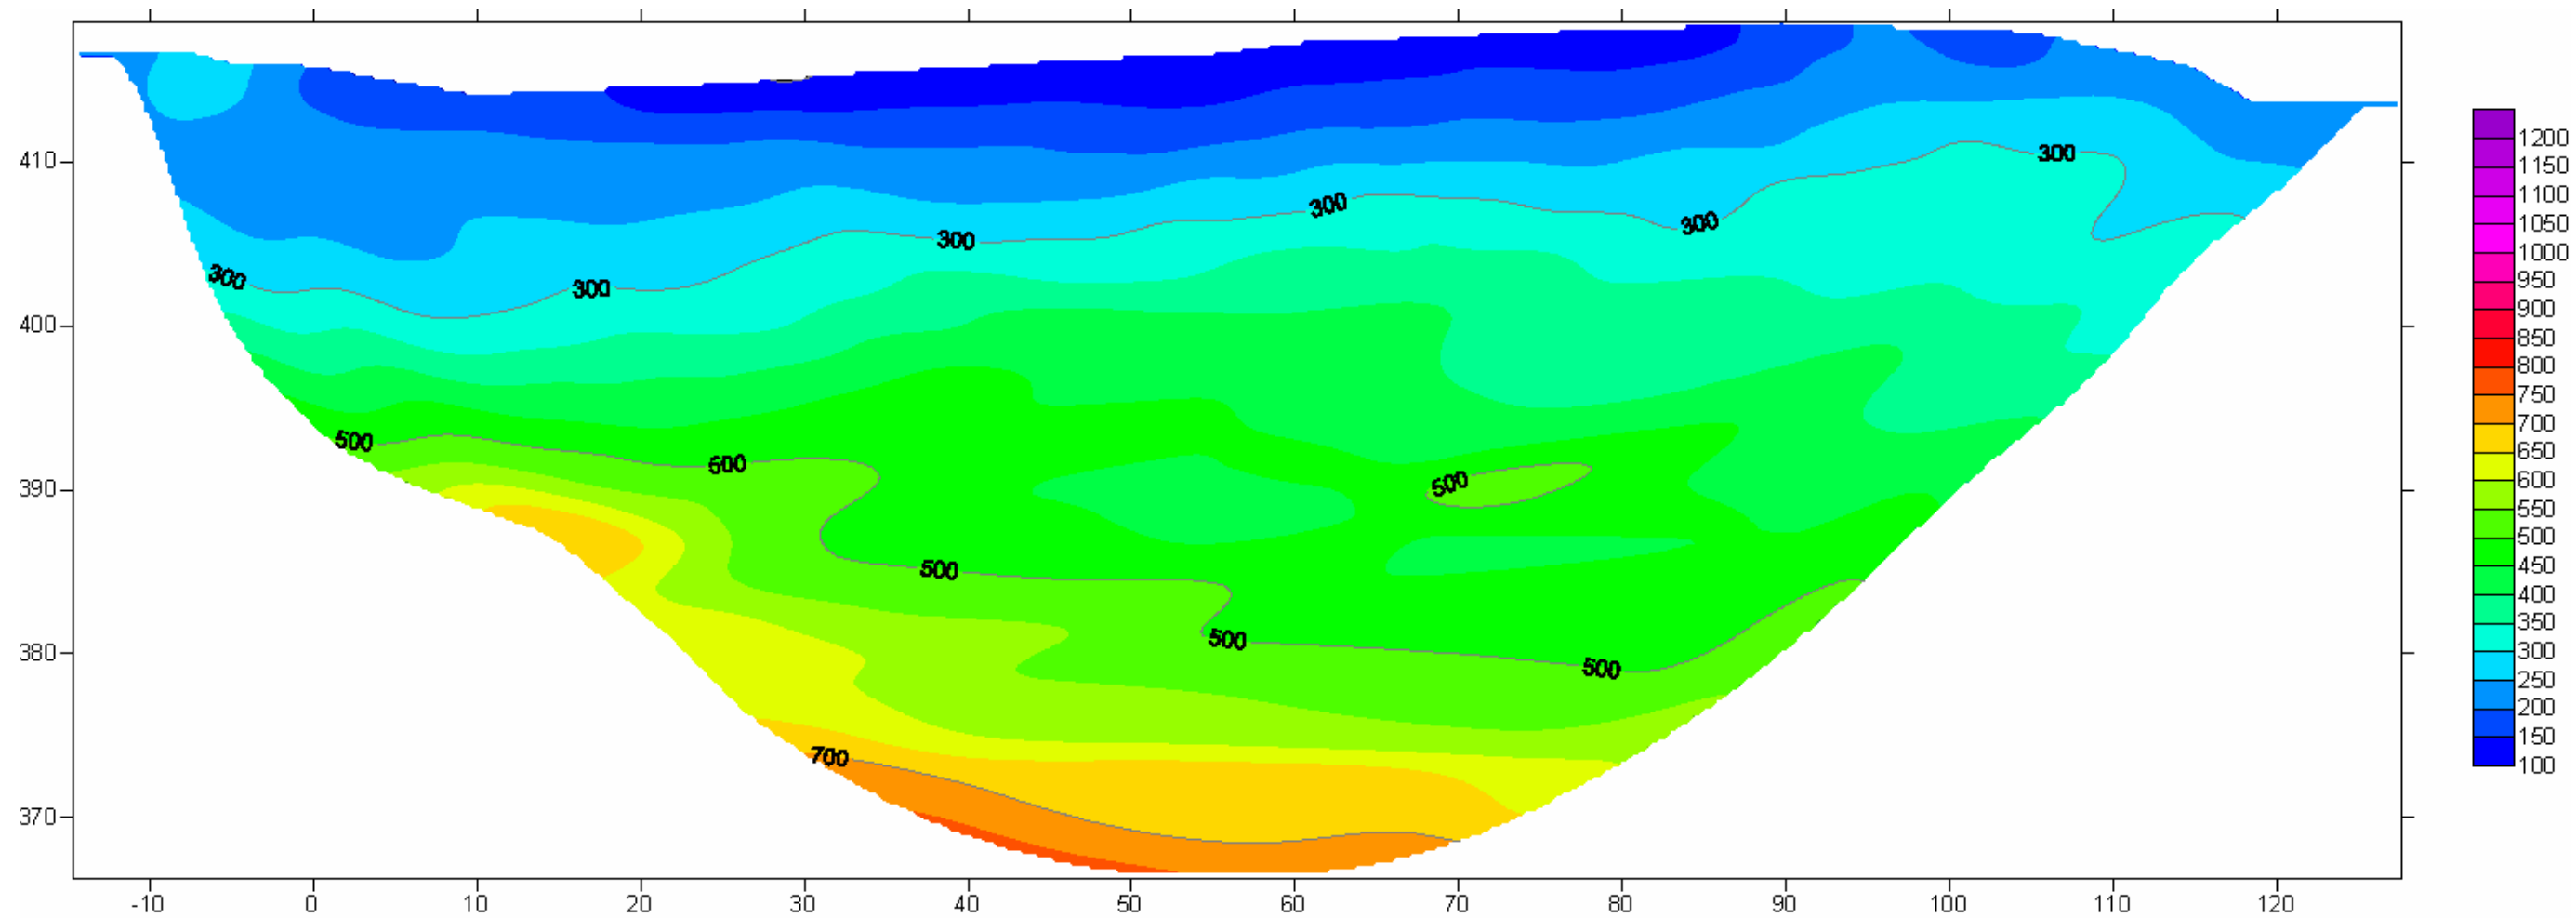

IGEA S.A.S.

INDAGINI GEOLOGICHE ED AMBIENTALI

CODIFICA DOCUMENTO

REV.

FOGLIO

C DOCUMENTI 2008 SAS2008 20 08 001 1

262

LINEA 17

ELABORAZIONE TOMOGRAFICA ONDE SH