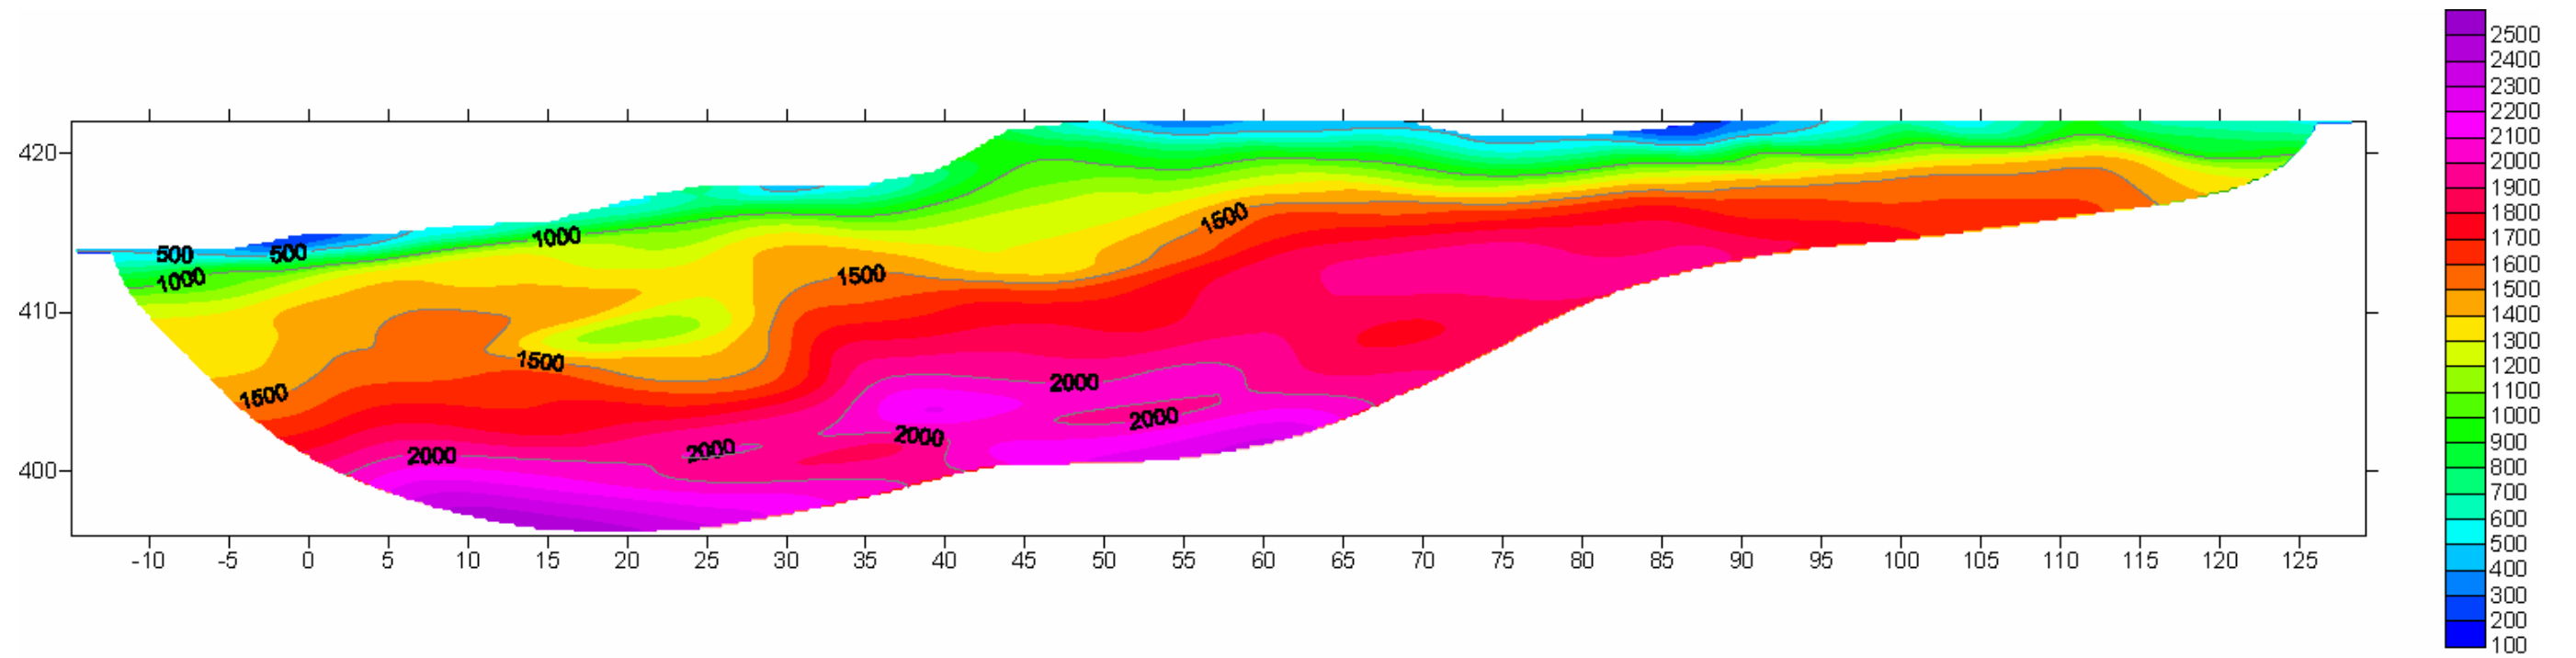

IGEA S.A.S.

INDAGINI GEOLOGICHE ED AMBIENTALI

CODIFICA DOCUMENTO						REV.	FOGLIO	
C	DOCUMENTI	2008	SAS2008	20	08	001	1	75

LINEA 5
ELABORAZIONE TOMOGRAFICA ONDE P