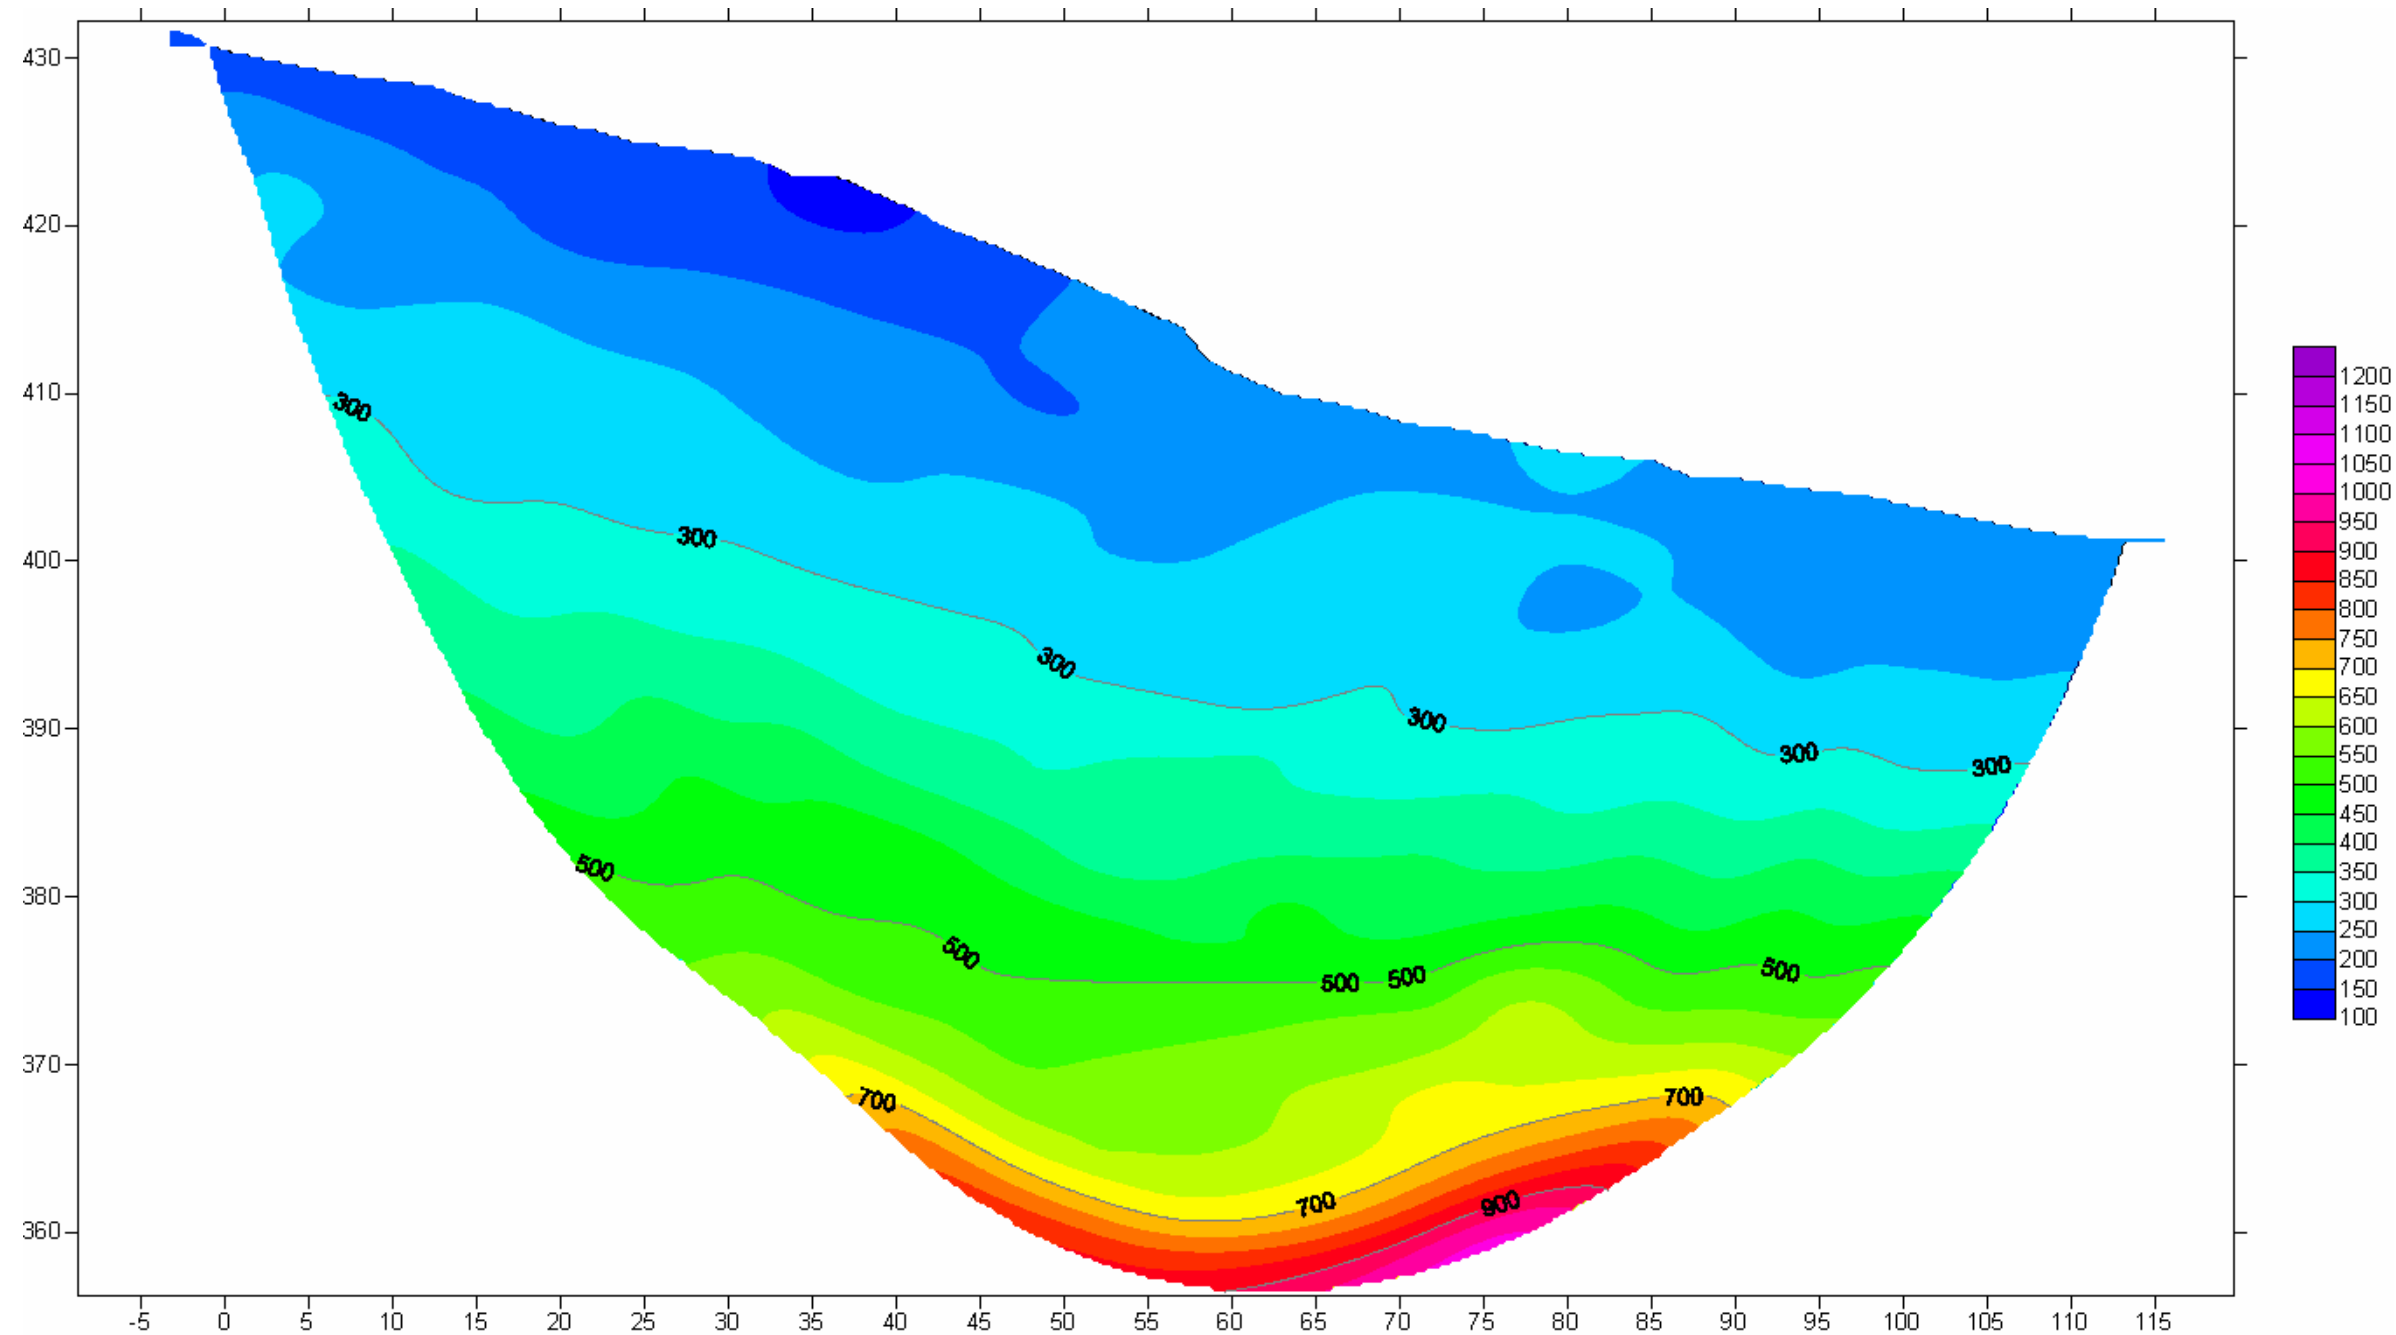

INDAGINI GEOLOGICHE ED AMBIENTALI

CODIFICA DOCUMENTO

REV.

FOGLIO

C DOCUMENTI 2008 SAS2008 20 08 001 1 63

LINEA 4

ELABORAZIONE TOMOGRAFICA ONDE SH

IGEA S.A.S.