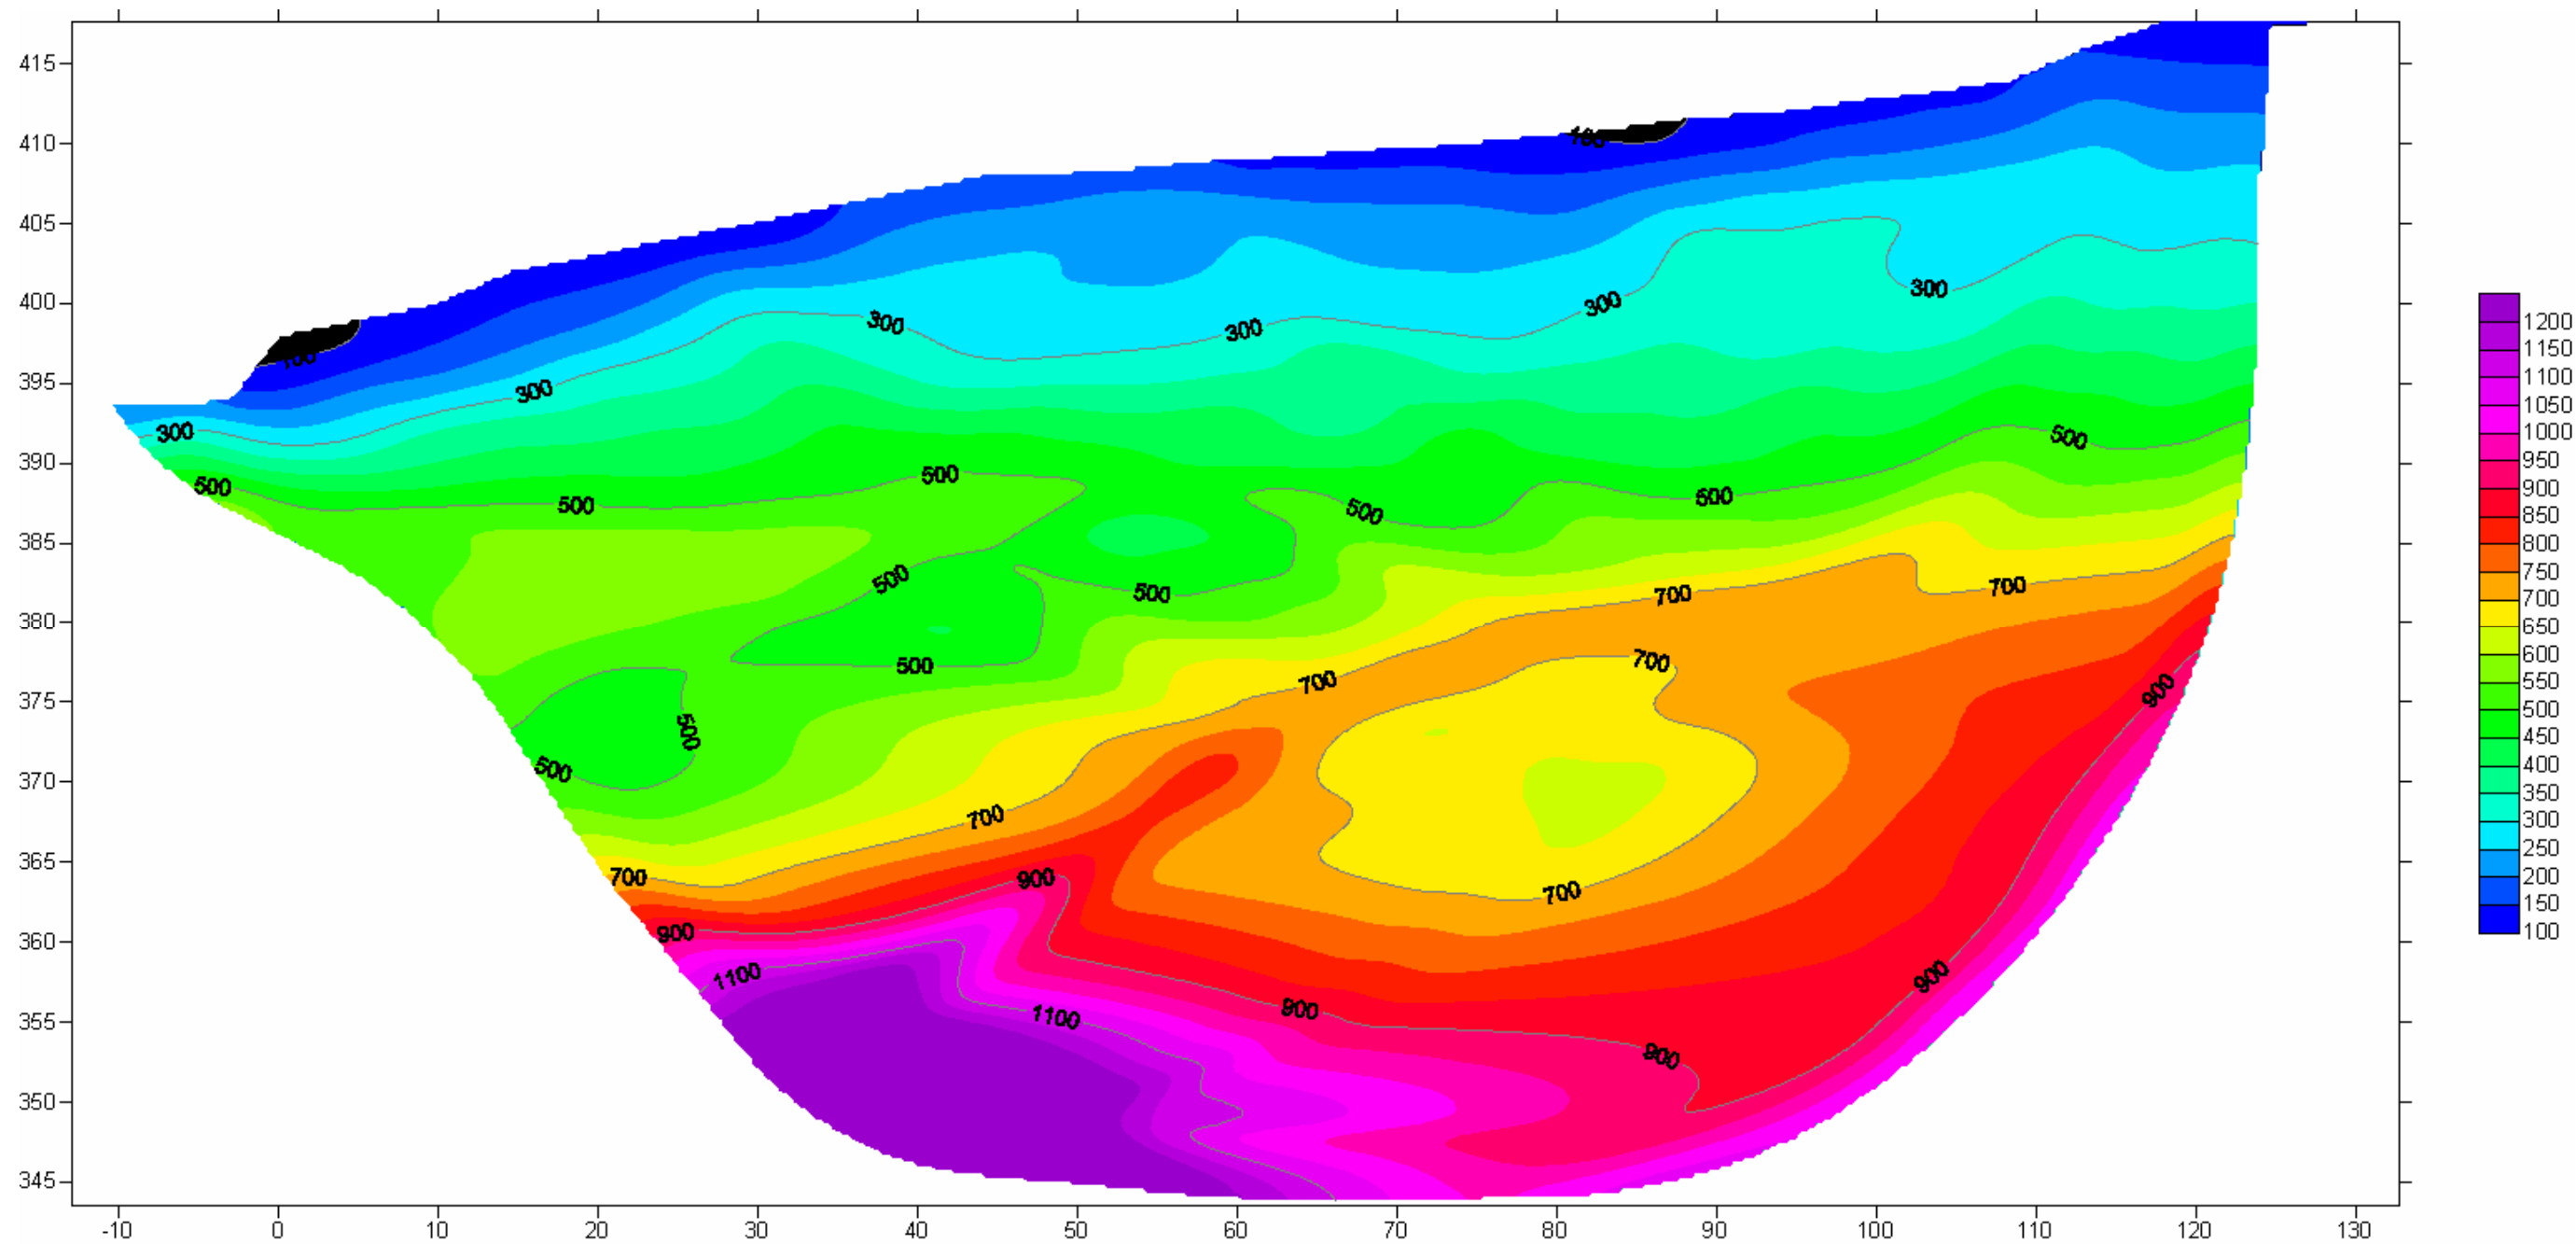

IGEA S.A.S.

INDAGINI GEOLOGICHE ED AMBIENTALI

CODIFICA DOCUMENTO

REV.

FOGLIO

C DOCUMENTI 2008 SAS2008 20 08 001 1

45

LINEA 3

ELABORAZIONE TOMOGRAFICA ONDE SH