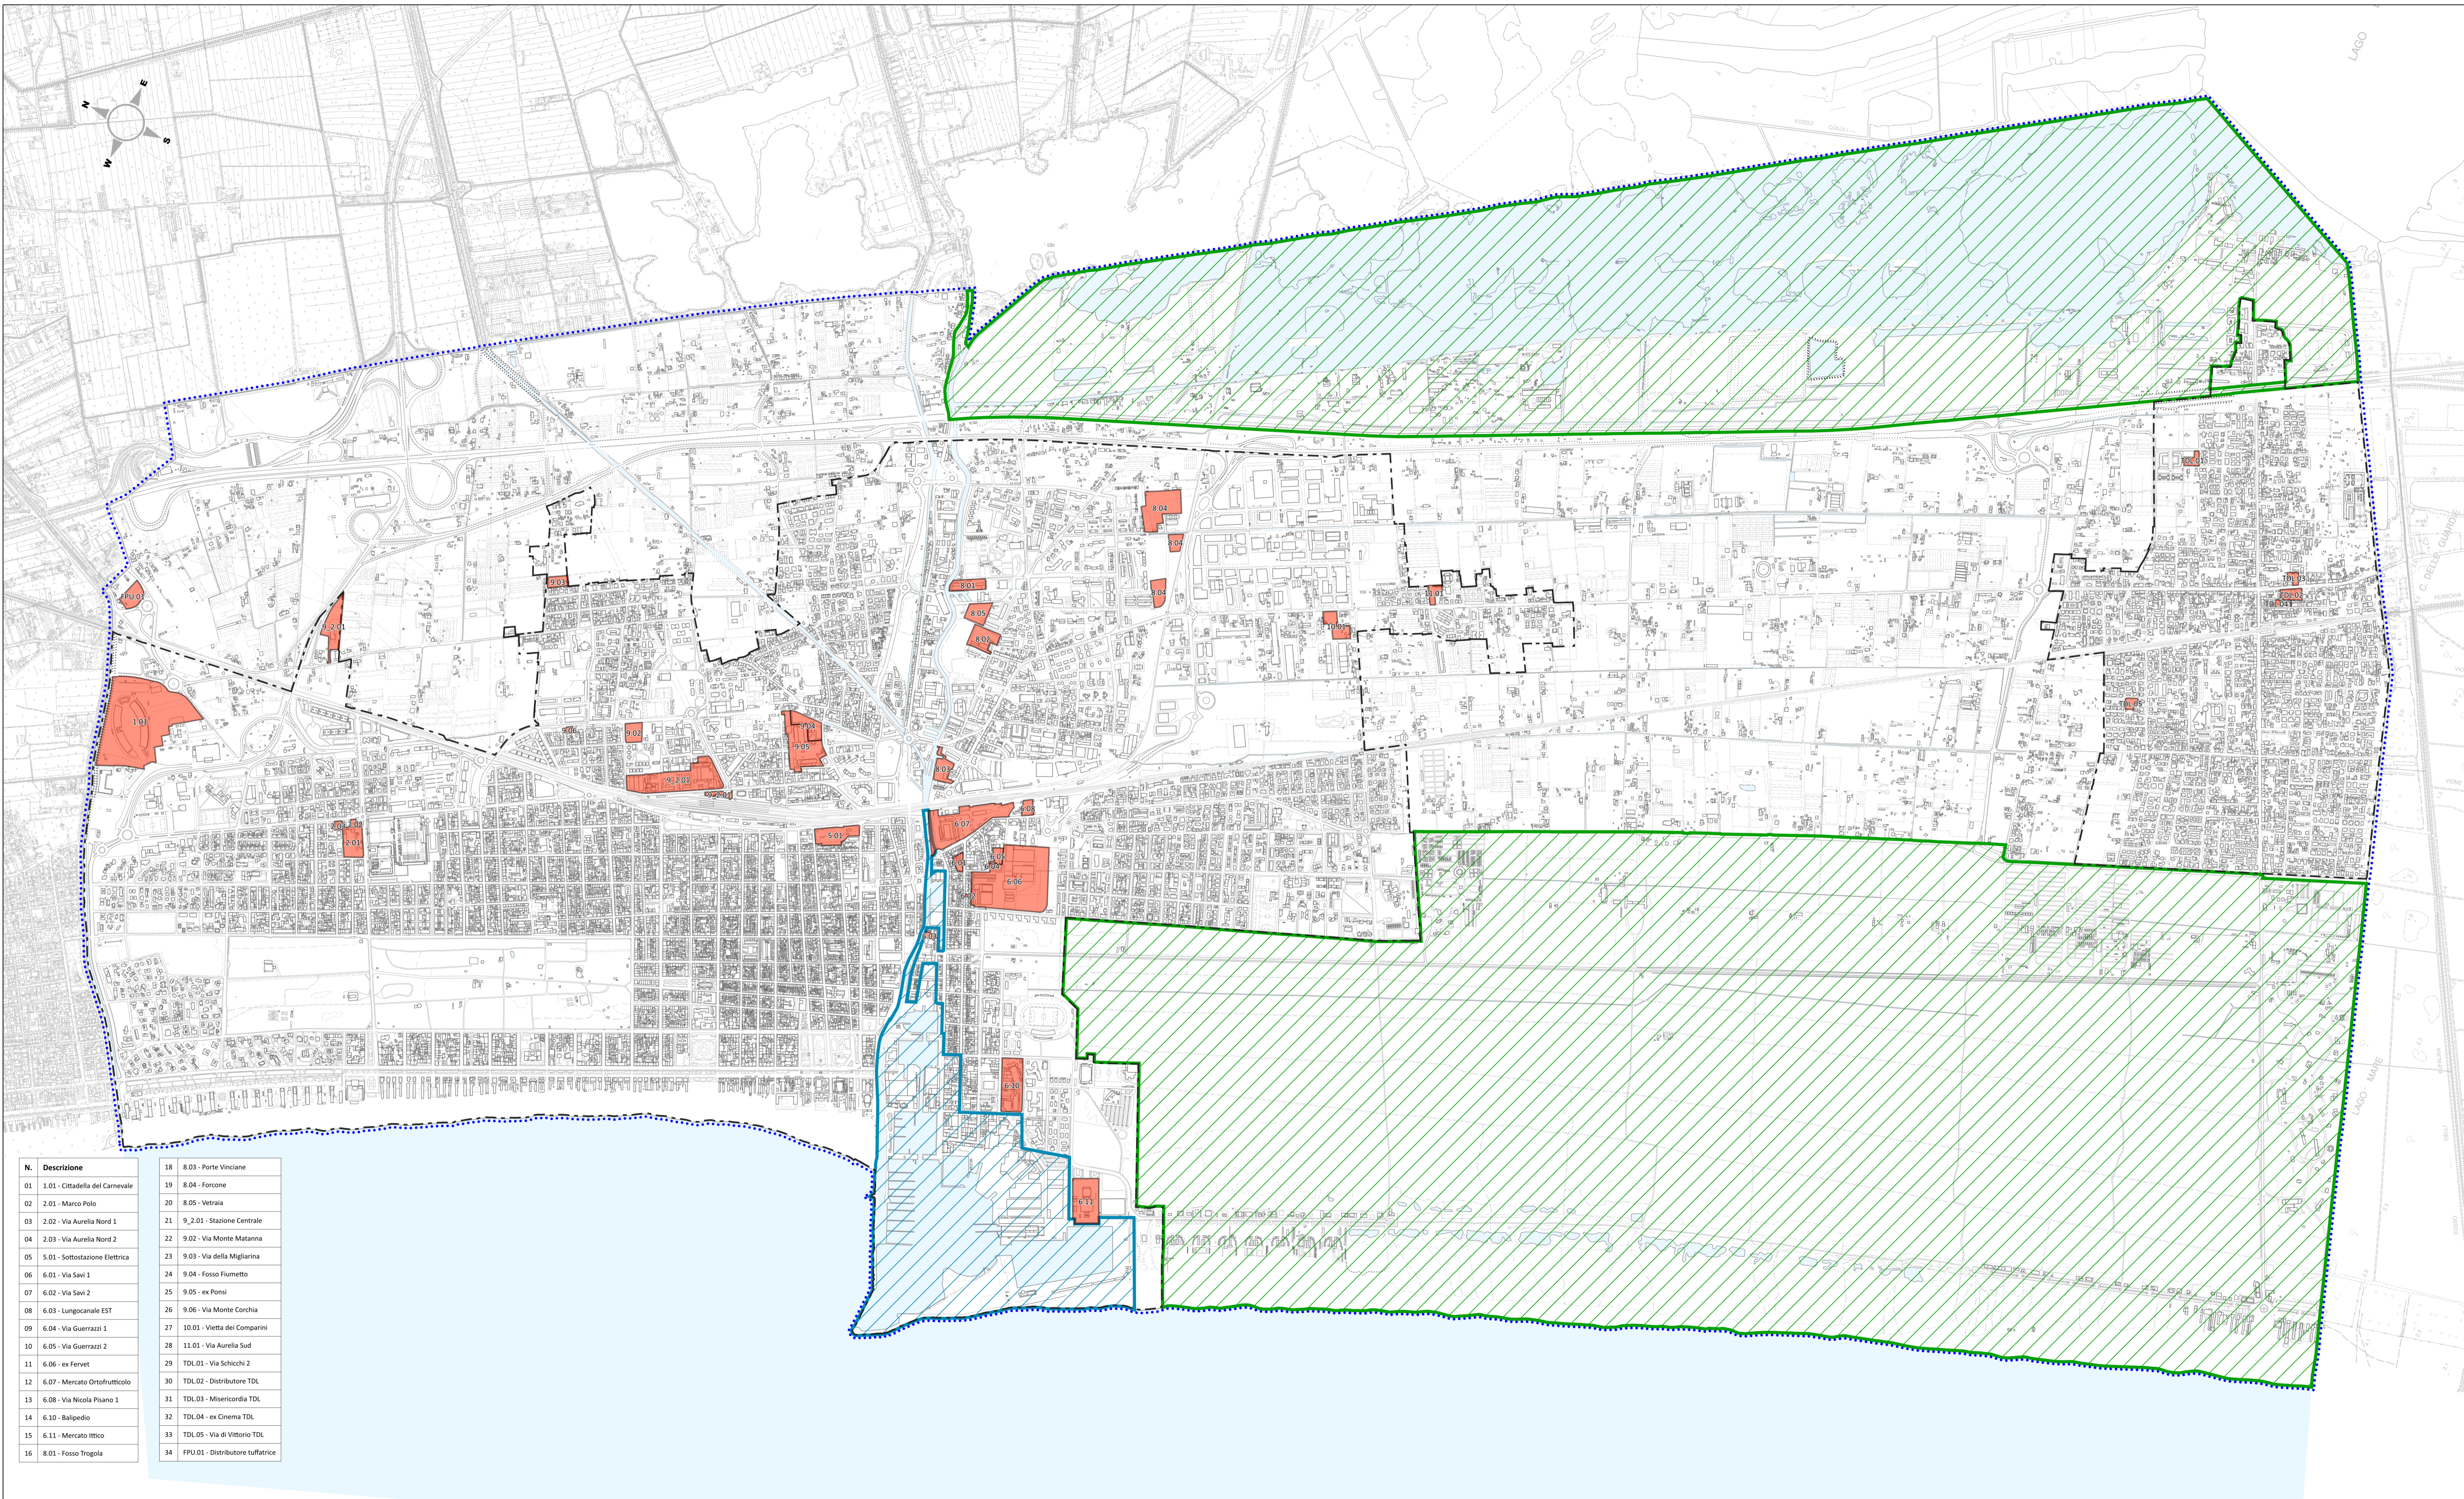

d2) LOCALIZZAZIONE DELLE AREE DI TRASFORMAZIONE

scala 1:10.000

Sindaco GIORGIO DEL GHINGARO
Assessore alla rigenerazione urbana e del territorio FEDERICO PIERLUCCI
Dirigente Unità di Staff Politiche del Territorio - Responsabile SILVIA FONTANI
Garante della Comunicazione IVA PAGNI

Unità di Staff Politiche del Territorio
Funzionari
Cesare Berti | Cristiana Bertuccelli
Antonio Bresciani | Claudio Fruzza
Luigi Guzzetti | Giuliano Pardini
Paola Gemma Paoli | Eleonora Lancioni
Sabrina Petri | Dino Pierotti
Giulia Bernardini | Eleonora Panettella
Lorenzo Spadaccini | Ilaria Conti

Collaboratori
Luca Dal Pino | Luca Del Carlo | Domenico Festa
Eleonora Giannacchi | Domenico Marocco
Leonardo Matteucci | Pier Camillo Mattioli
Claudio Opulo | Domenico Vinci

Con il Contributo di:
Comune di Viareggio, Ufficio Statistica
Sergio Baccetti

Provincia di Lucca, Ufficio Statistica
Lorenzo Maraviglia
SIGI - Mo.Ver. s.p.a.
Antonio Lazzini | Andrea Nesti
Antonio Pezzella

Aggiornamento art. 21 L.R. n. 65/2014 2024

Legenda

- Aree di trasformazione
- Perimetro del Territorio Urbanizzato (art. 224 L.R. 65/2014)
- **CONFINI AMMINISTRATIVI**
- Parco Migliarino San Rossore Massaciucoli (Delib. Reg. n.15/89)
- Piano Regolatore Portuale
- Confine Comunale

N.	Descrizione
01	1.01 - Cittadella del Carnevale
02	2.01 - Marco Polo
21	9_2.01 - Stazione Centrale
04	2.03 - Via Aurelia Nord 2
05	5.01 - Sottostazione Elettrica
06	6.01 - Via Savi 1
07	6.02 - Via Savi 2
08	6.03 - Lungocanal EST
09	6.04 - Via Guerrazzi 1
10	6.05 - Via Guerrazzi 2
11	6.06 - ex Fervet
12	6.07 - Mercato Ortofrutticolo
13	6.08 - Via Nicola Pisano 1
14	6.10 - Balpedio
15	6.11 - Mercato Ittico
16	8.01 - Fosso Trogola
18	8.03 - Porte Vinciane
19	8.04 - Forcone
20	8.05 - Vetrina
21	9_2.01 - Stazione Centrale
22	9.02 - Via Monte Matarna
23	9.03 - Via della Migliarina
24	9.04 - Fosso Fiumetto
25	9.05 - ex Ponsi
26	9.06 - Via Monte Corchia
27	10.01 - Vietta dei Comparini
28	11.01 - Via Aurelia Sud
29	TDL01 - Via Schicchi 2
30	TDL02 - Distributore TDL
31	TDL03 - Misericordia TDL
32	TDL04 - ex Cinema TDL
33	TDL05 - Via di Vittorio TDL
34	FPFU01 - Distributore tuffatrice