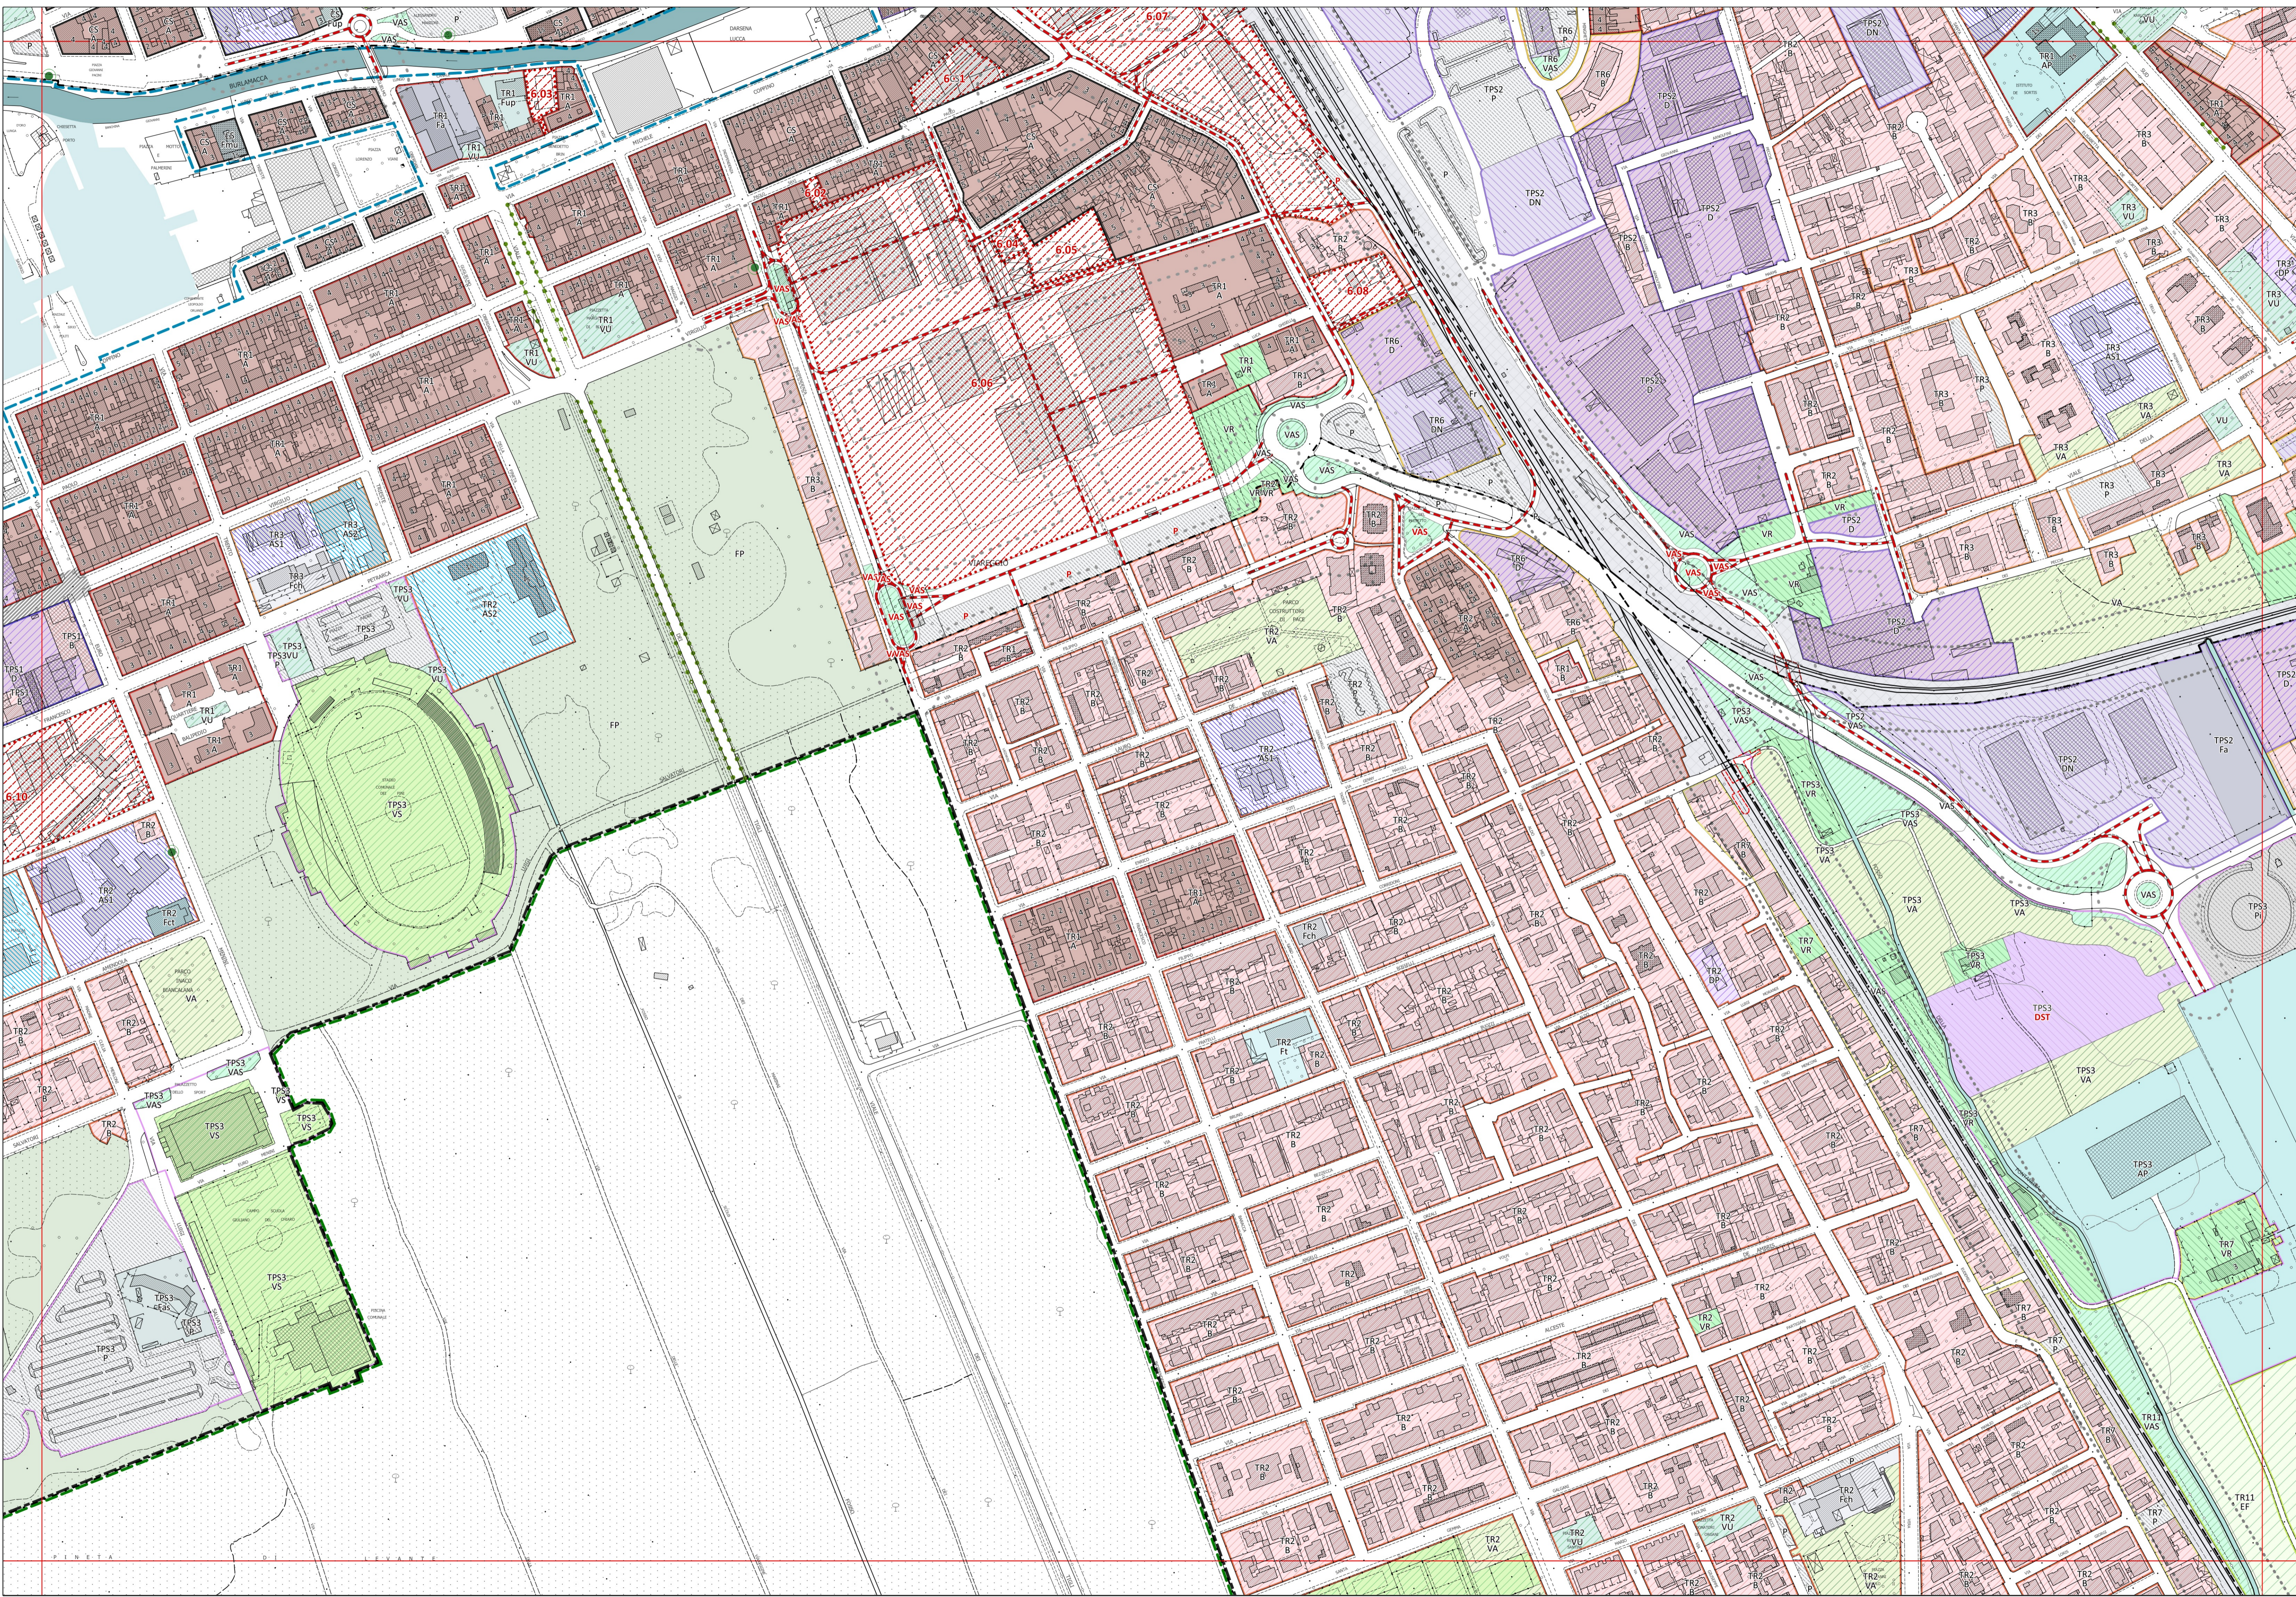

C1.12

DISCIPLINA DEI SUOLI E DEGLI INSEDIAMENTI

Sindaco Assessorato alla Pubblica Istruzione Dirigente Unità di Staff Politiche del Territorio - Responsabile Garante della Comunicazione

RETTIFICA ERRORI MATERIALI 2023

- Utoe 1 - Cittadella del Carnevale Utoe 2 - Marco Polo Utoe 3 - Città Giardino Utoe 4 - Passeggiata Utoe 5 - Città Storica Utoe 6 - Porto Darsena Utoe 7 - Campo d'Aviazione Utoe 8 - Varignano Utoe 9 - Migliarina - Terminetto Utoe 10 - Compinari Utoe 11 - Bicchio Sistema Territoriale di Torre del Lago

Legenda: Confine comunale, Perimetro del Territorio Urbanizzato, Limite U.T.O.E. e Sistema Territoriale di Torre del Lago, Parco Migliarina San Rossore, Piano Regolatore del Porto, Aree di trasformazione urbanistica, Piano Attuativo della Passeggiata, Piano Attuativo degli arenili, INVARIANTI STRUTTURALI, FASCE DI RISPETTO, MORFOTIPI DELL'INSEDIAMENTO, CLASSIFICAZIONE DEGLI EDIFICI, AREE A PREVALENTE DESTINAZIONE RESIDENZIALE, AREE PER ATTIVITÀ ARTIGIANALI - INDUSTRIALI, COMMERCIALI-DIREZIONALI, TURISTICO-RICETTIVE, ATTEZZATURE PUBBLICHE DI INTERESSE COLLETTIVO E DI SERVIZIO, AREE VERDI ED ATTEZZATE, ALTRE DESTINAZIONI D'USO, SISTEMA AREE AGRICOLE, MOBILITÀ