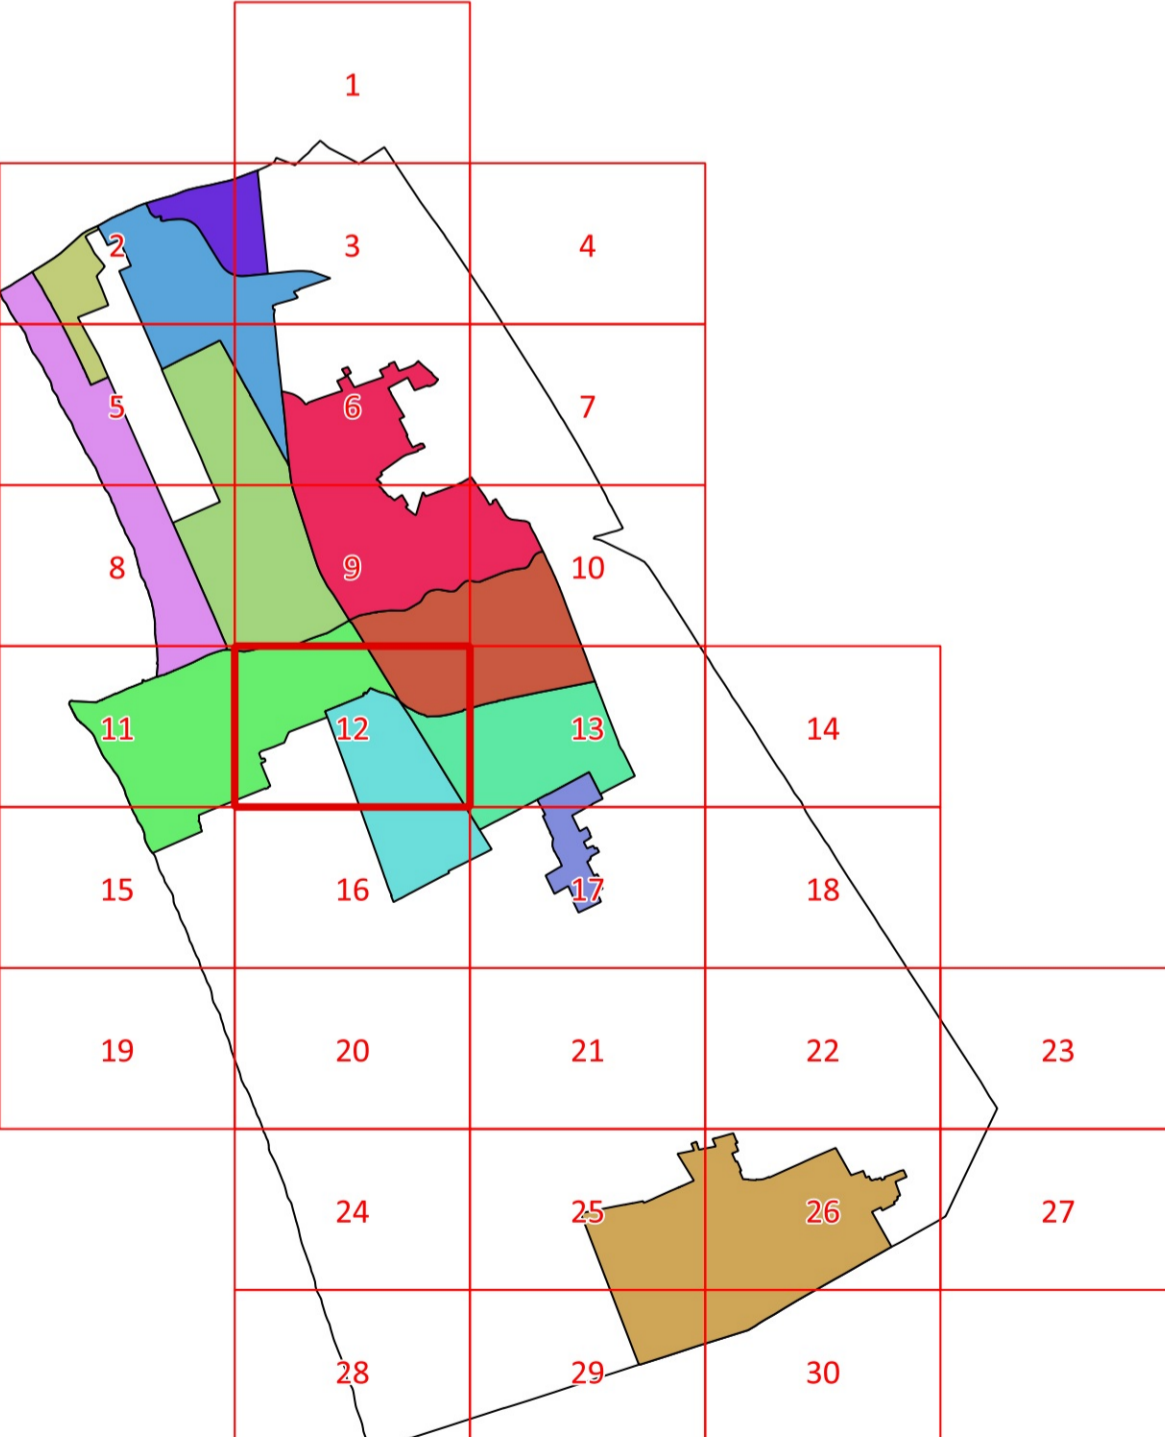

C1.12

DISCIPLINA DEI SUOLI E DEGLI INSEDIAMENTI

Sindaco Assessorato alla Pubblica Istruzione Dirigente Unità di Staff Politiche del Territorio - Responsabile Garante della Comunicazione

RETTIFICA ERRORI MATERIALI 2023

- Utoe 1 - Cittadella del Carnevale Utoe 2 - Marco Polo Utoe 3 - Città Giardino Utoe 4 - Passeggiata Utoe 5 - Città Storica Utoe 6 - Porto Darsena Utoe 7 - Campo d'Aviazione Utoe 8 - Varignano Utoe 9 - Migliarina - Terminetto Utoe 10 - Compinari Utoe 11 - Bicchio Sistema Territoriale di Torre del Lago

Legenda: Confine comunale, Perimetro del Territorio Urbanizzato, Limite U.T.O.E. e Sistema Territoriale di Torre del Lago, Parco Migliarina San Rossore, Piano Regolatore del Porto, Aree di trasformazione urbanistica, Piano Attuativo della Passeggiata, Piano Attuativo degli arenili, INVARIANTI STRUTTURALI, FASCE DI RISPETTO, MORFOTIPI DELL'INSEDIAMENTO, CLASSIFICAZIONE DEGLI EDIFICI, AREE A PREVALENTE DESTINAZIONE RESIDENZIALE, AREE PER ATTIVITÀ ARTIGIANALI - INDUSTRIALI, COMMERCIALI-DIREZIONALI, TURISTICO-RICETTIVE, ATTEZZATURE PUBBLICHE DI INTERESSE COLLETTIVO E DI SERVIZIO, AREE VERDI ED ATTEZZATE, ALTRE DESTINAZIONI D'USO, SISTEMA AREE AGRICOLE, MOBILITÀ