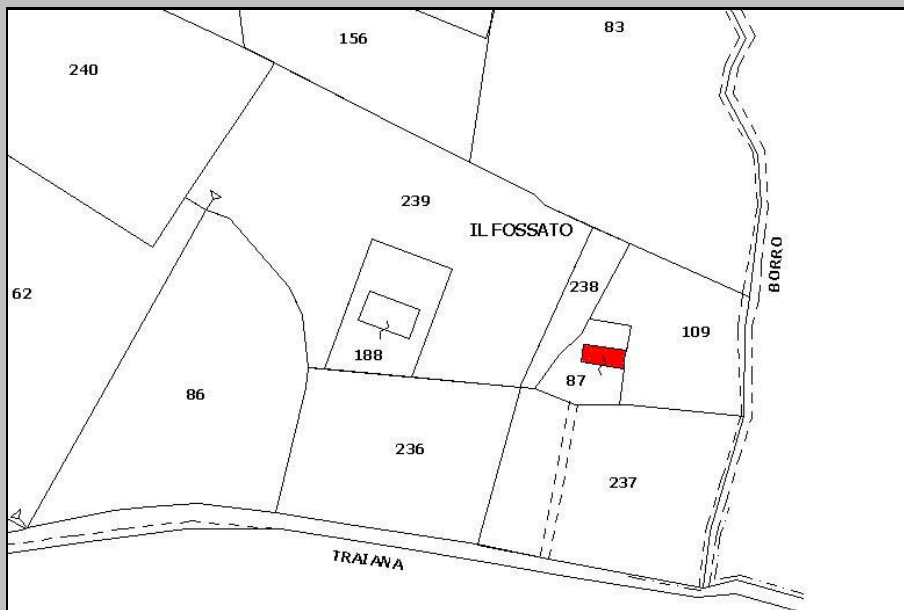

Data rilievo: 21/02/2006
Denominazione: IL FOSSATO
Indirizzo: FRAZIONE TRAIANA

Numero civico:

Foto: 01

Foto: 02

Foto: 03

PLANIMETRIA CATASTALE

Foglio: 45 P.IIa: 87

File: 121-CAT.JPG

ESTRATTO PLANIMETRICO
CATASTO LORENESE

Sezione: D Foglio: II

File: 121-LEO.JPG

Edificio principale: 121

CARATTERI MORFO-TIPOLOGICI

Volumetria: Compatta

Piani fuori terra: 3

Piani interrati/seminterrati