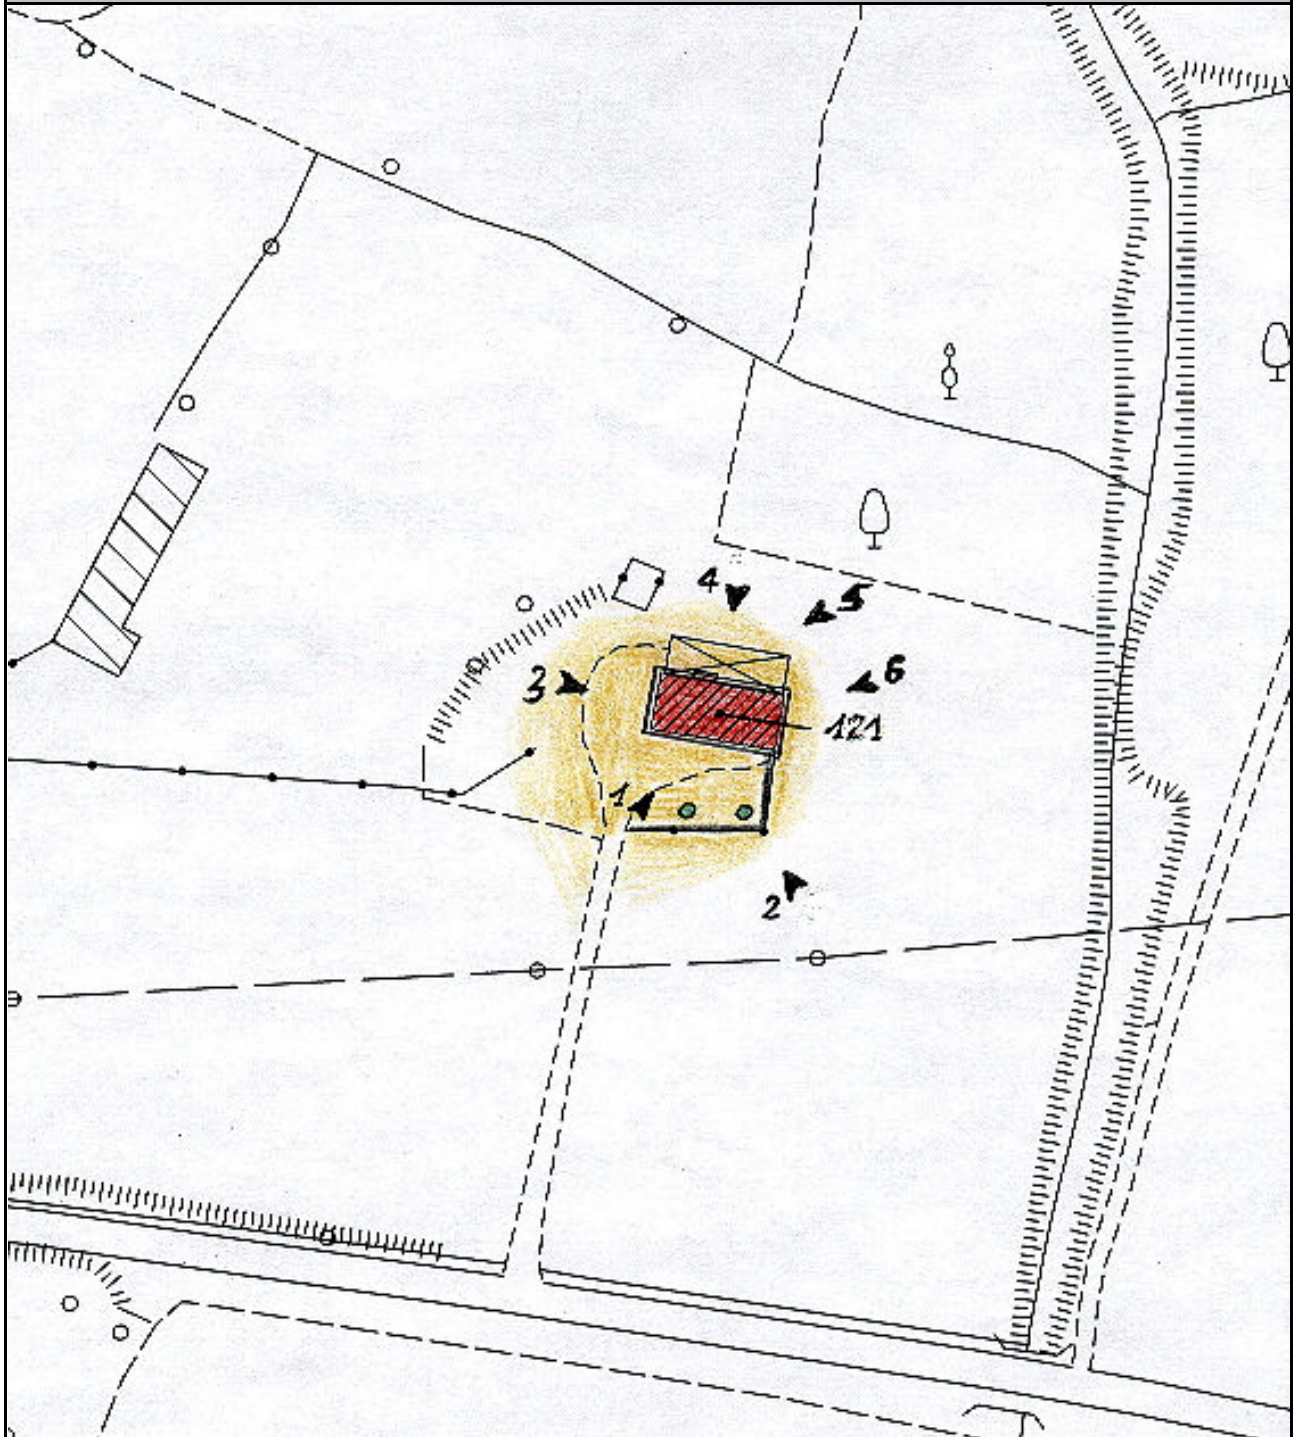

PLANIMETRIA

Foglio: 16N18

File: 121-CTR.JPG

ZONE EDIFICATE:

- Edificio residenziale
- Annesso agricolo
- Industria/Artigianato
- Ricettivo
- Attività commerciale

- Tettoia
- Edificio dismesso
- Manufatto precario
- Deposito a cielo aperto

ZONE NON EDIFICATE:

- Prato
- Orto
- Alberature
- Incolto
- Bosco

- Accessi carrabili
- Siepe
- Scarpata/ciglione
- Muro di contenimento
- Recinzione

- Area a parcheggio
- Acqua
- Ghiaia
- Area pavimentata

AREE DI PERTINENZA

1. Aia ☐ Orto ☐ Giardino ☐ Fienile ☐ Porcilaia ☐ Pollaio ☐ Ripostiglio ☐ Baracca ☐ Garage ☐ Tettoia ☐ Piscina ☐ Concimaia ☐