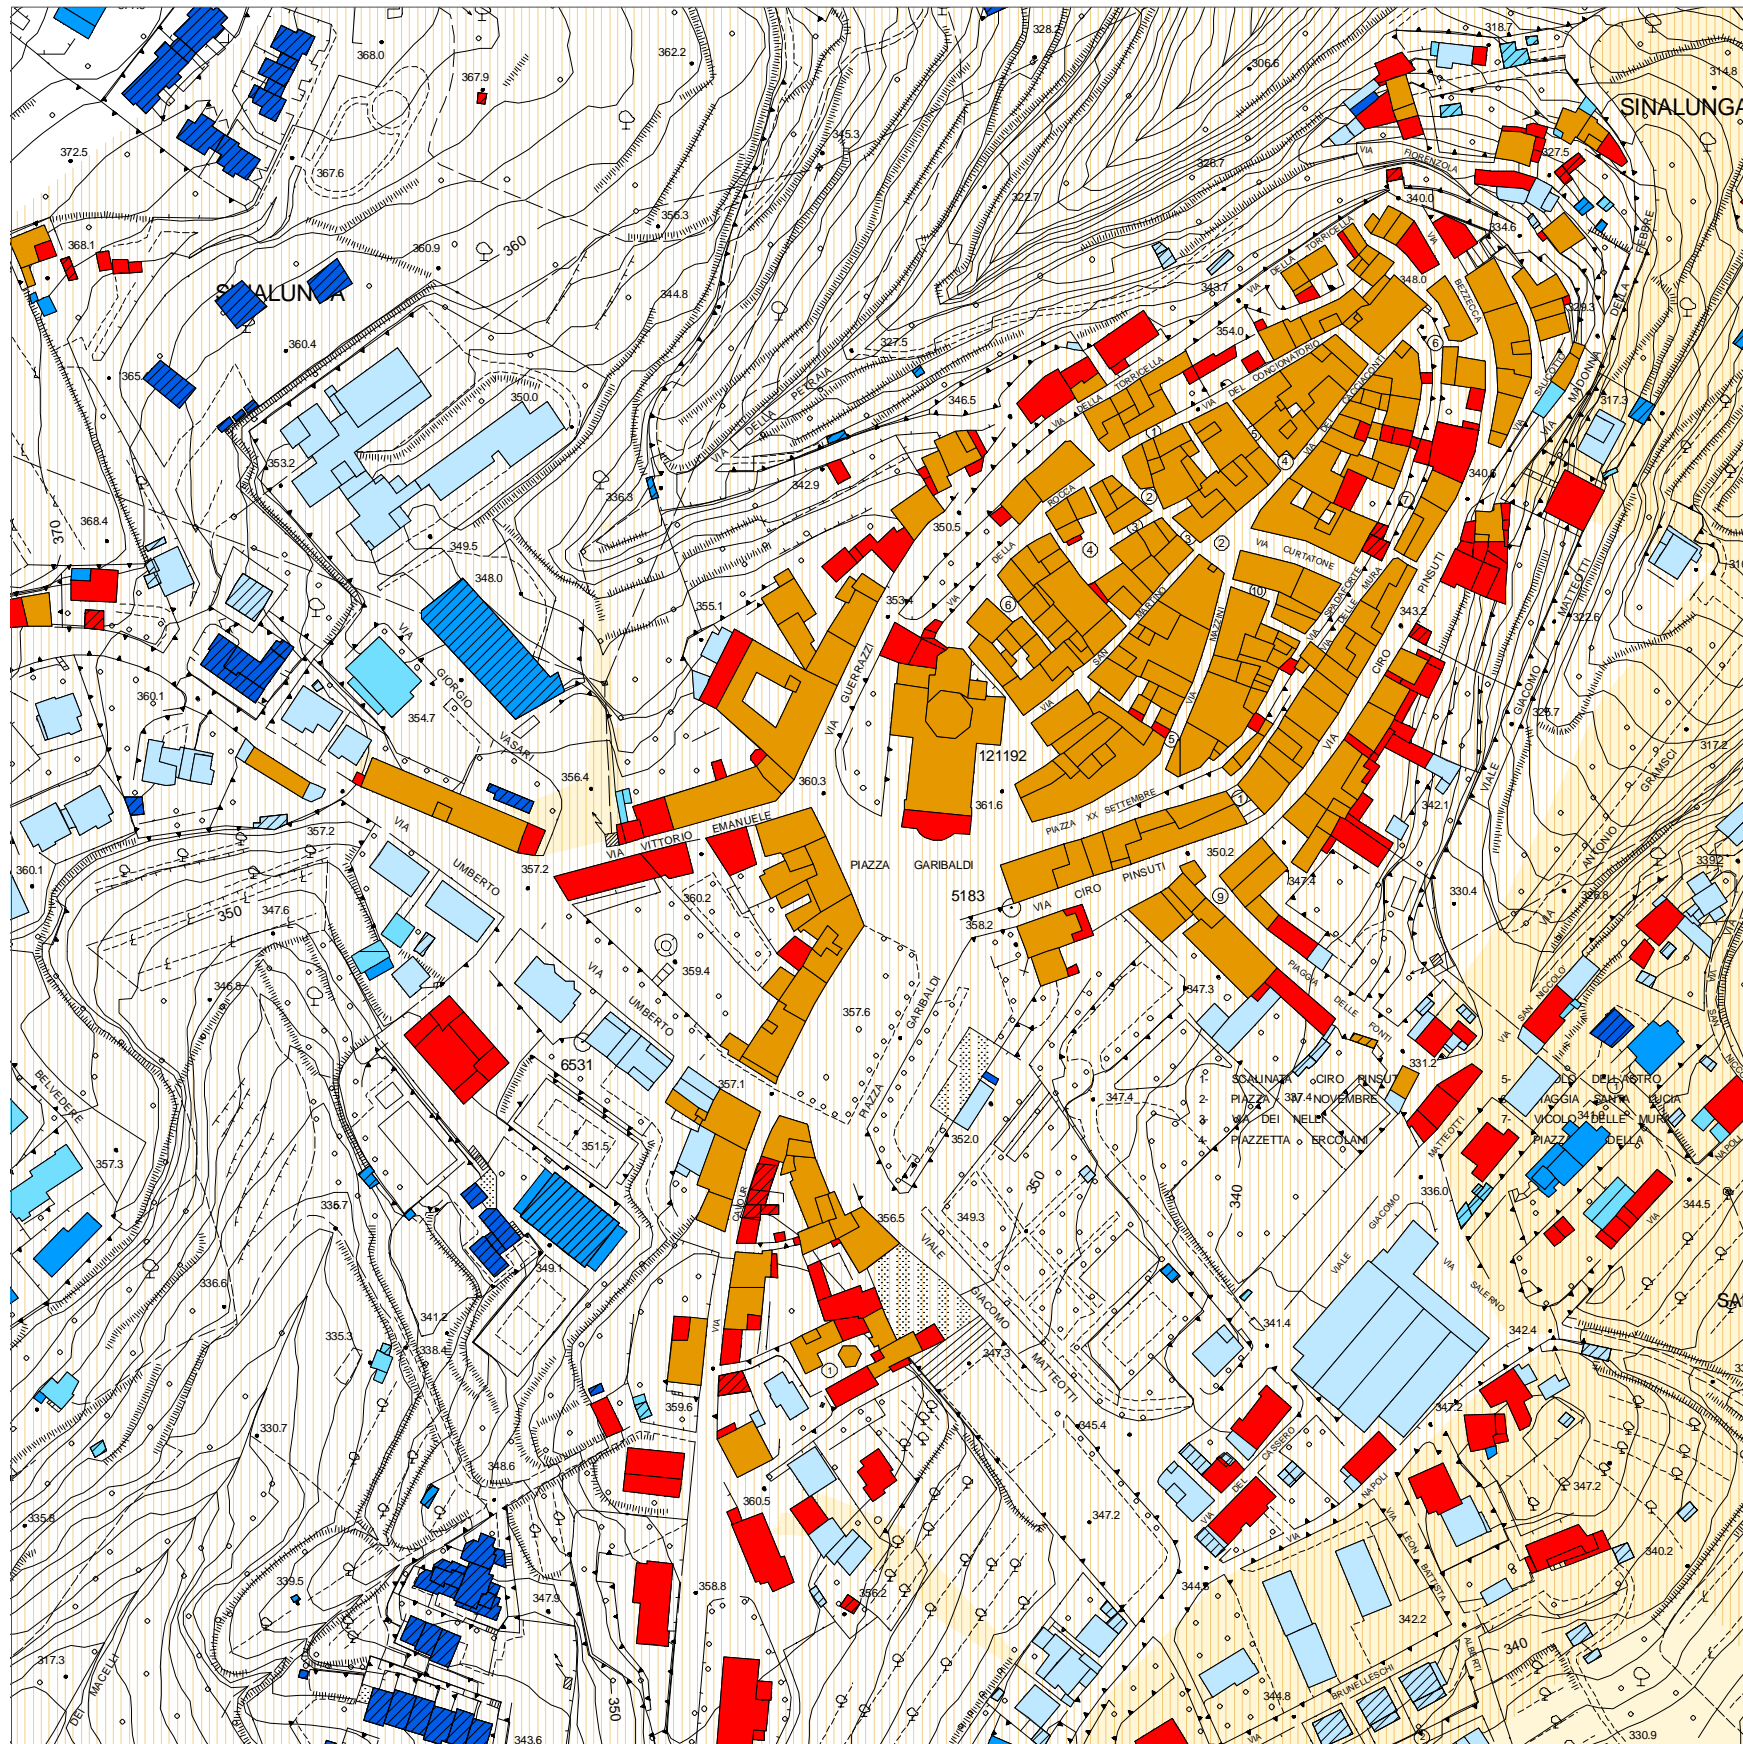

Usi del suolo

- Aia
- Darsena
- Lavorativo Nudo
- Lavorativo Fruttato
- Lavorativo Gelsato
- Lavorativo Olivato
- Lavorativo Olivato-Fruttato
- Lavorativo Olivato-Gelsato
- Lavorativo Olivato-Pomato
- Lavorativo Vitato
- Lavorativo Vitato-Olivato
- Lavorativo Vitato-Olivato-Fruttato
- Lavorativo Vitato-Gelsato
- Orto
- Pastura
- Pastura Gelsata
- Piazza, piazzetta e spiazzo
- Pozzo
- Sito e sodo
- Sodo Gelsato

scala 1:2500

Foto Aeree (1954)
Sinalunga

scala 1:2500

Foto aerea (1981)
Sinalunga

Ortofoto (2005)
Sinalunga

Ortofoto (2007)
Sinalunga

- Edifici presenti al 1820
- Edifici presenti al 1954
- Edifici presenti al 1976
- Edifici presenti al 1981
- Edifici presenti al 1996
- Edifici presenti al 2005
- Aggiornamento cartografico speditivo dell'edificato - Anno 2005
- Area coperta da volo EIRA 1981, centri storici
- Area non valutabile al 1820