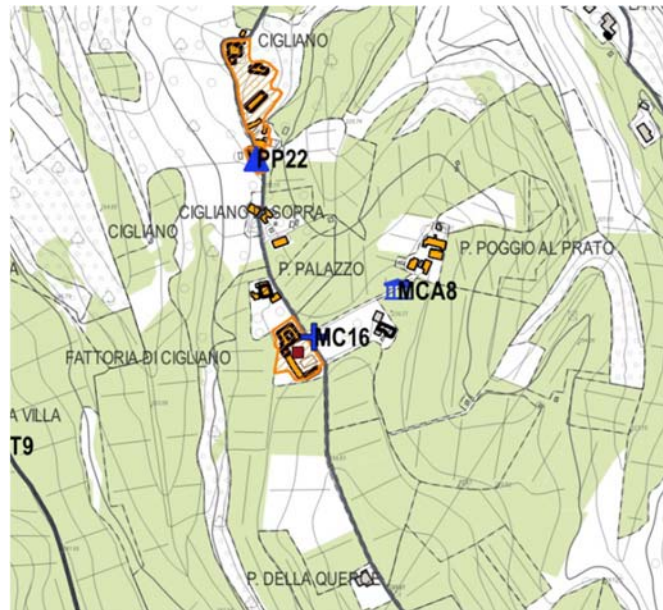

## CAPPELLE

1 La Romola, Via Treggiaia, Cappella Tani **MCA1**

Gennaio 2019

2 Via Scopeti, Loc. Casavecchia **MCA2**

Gennaio 2019

3 Via Scopeti, Loc. Poggio Torselli, Cappella Bonamici **MCA3**

Gennaio 2019

4 Calcinaia, Via Grevigiana, Cappella Strozzi **MCA4**

Gennaio 2019

5 Via di Gabbiano 3, Loc. Peppoli **MCA5**

Google giugno 2017

6 Via Grevigiana per Mercatale, Loc. I Marcellini **MCA6**

Google giugno 2016

7 Via Certaldese ang. Via Lucciano, Loc. Ponterotto **MCA7**

Google luglio 2016

8 Via di Cigliano, pressi Villa Antinori, Cappella Antinori **MCA8**

9 Via S. Maria Macerata, Cappella cimiteriale **MCA9**