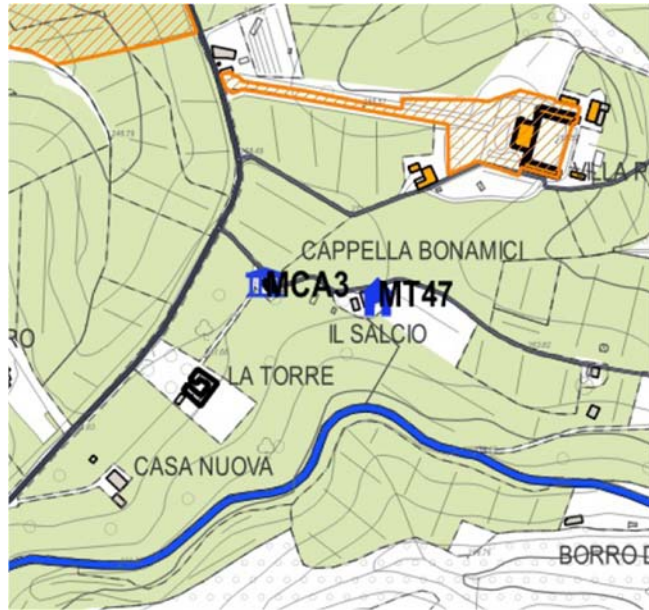

43 tabernacolo Loc. San Lorenzo a Campoli **MT43**

Google giugno 2015

44 tabernacolo Strada Prov. chiantigiana 94, Loc. Fabbrica **MT44**

45 tabernacolo S. Andrea in Percussina, Via Scopeti **MT45**

Gennaio 2019

46 tabernacolo Via Scopeti **MT46**

Google dicembre 2010

47 tabernacolo Via Scopeti, Loc. Poggio Torselli **MT47**

Gennaio 2019

48 tabernacolo Via Collina 35, Loc. S. Angelo **MT48**

Google dicembre 2010

49 tabernacolo Via Cassia per Siena incr. Via Collina **MT49**