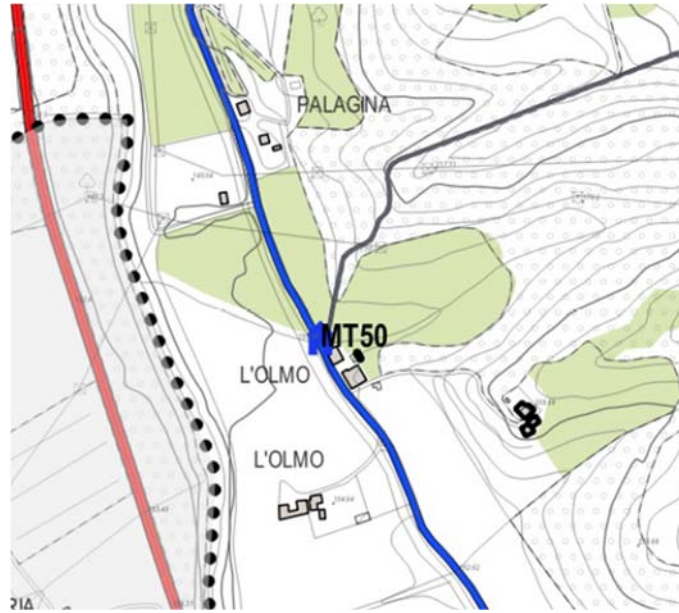

50 tabernacolo Via Cassia per Siena Loc. Olmo **MT50**