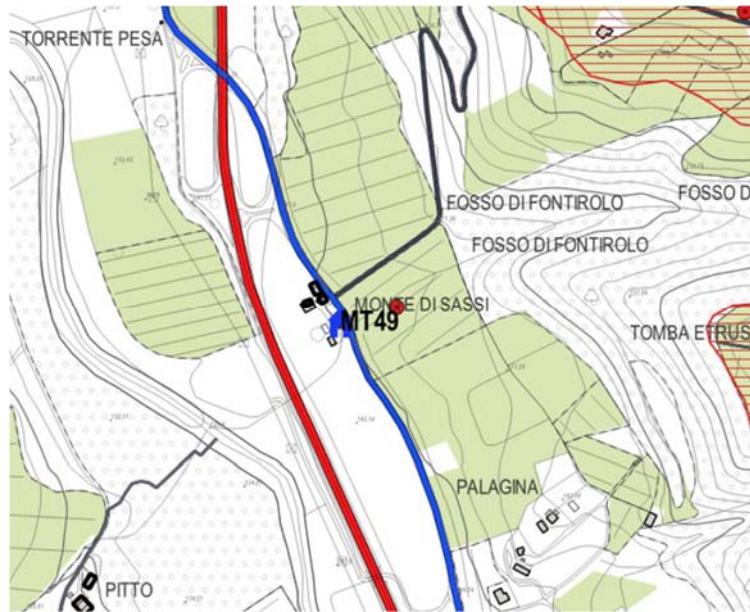

46 tabernacolo Via Scopeti **MT46**

Google dicembre 2010

47 tabernacolo Via Scopeti, Loc. Poggio Torselli **MT47**

Gennaio 2019

48 tabernacolo Via Collina 35, Loc. S. Angelo **MT48**

Google dicembre 2010

49 tabernacolo Via Cassia per Siena incr. Via Collina **MT49**