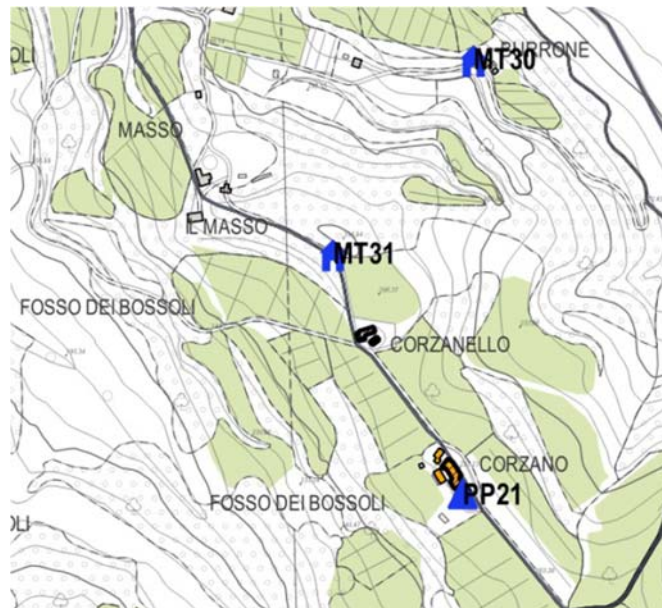

Google luglio 2016

27 tabernacolo Via Cassia 71, Loc. Calzaiolo **MT27**

Google dicembre 2010

28 tabernacolo Via Romita, Loc. Lucignano **MT28**

Google luglio 2016

29 tabernacolo Via di Collina, Loc. Castello di Bibbione **MT29**

30 tabernacolo Via del Masso, Loc. Burrone **MT30**

31 tabernacolo Via San Vito di Sopra, Loc. Corzanello [MT31](#)

32 tabernacolo Loc. San Vito **MT32**

33 tabernacolo Via del Molino, Loc. Malafrasca **MT33**