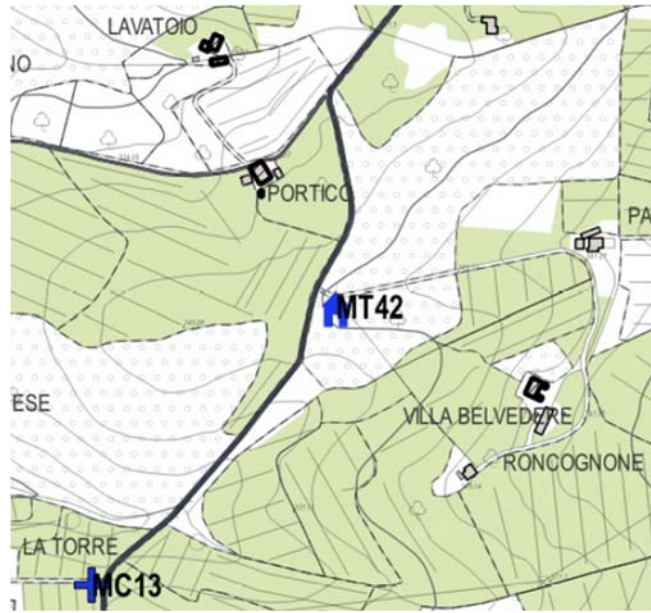

Google giugno 2015

40 tabernacolo Via Campoli, bivio Via Vallacchio **MT40**

41 tabernacolo Via fornace Casavecchia, Loc. Podere Cava **MT41**

42 tabernacolo Via Campoli incrocio Villa Belvedere **MT42**