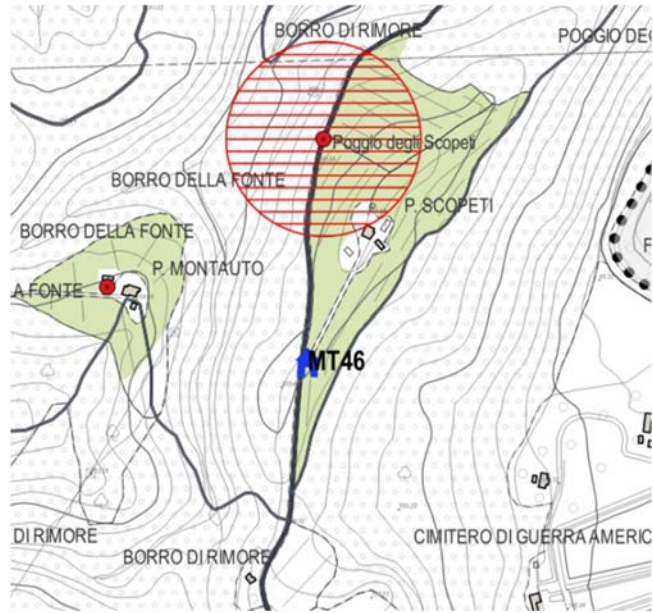

43 tabernacolo Loc. San Lorenzo a Campoli **MT43**

Google giugno 2015

44 tabernacolo Strada Prov. chiantigiana 94, Loc. Fabbrica **MT44**

45 tabernacolo S. Andrea in Percussina, Via Scopeti **MT45**

Gennaio 2019

46 tabernacolo Via Scopeti **MT46**

Google dicembre 2010

47 tabernacolo Via Scopeti, Loc. Poggio Torselli **MT47**

Gennaio 2019

48 tabernacolo Via Collina 35, Loc. S. Angelo **MT48**

Google dicembre 2010

49 tabernacolo Via Cassia per Siena incr. Via Collina **MT49**