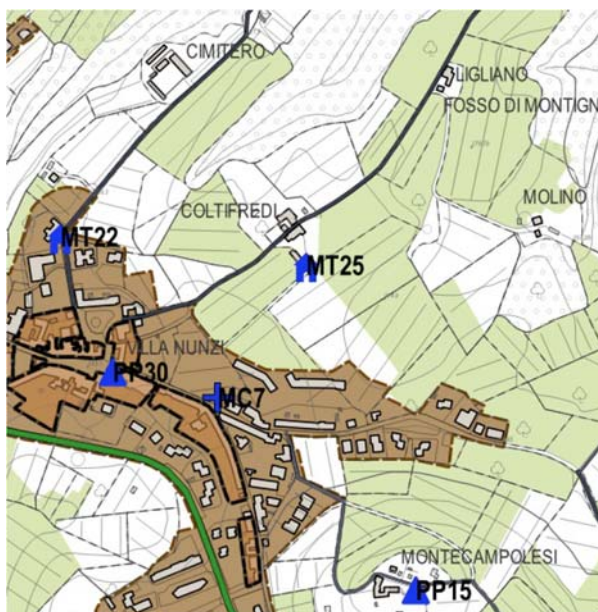

Google giugno 2016

20 tabernacolo Via di Luiano 12 **MT20**

Google dicembre 2010

21 tabernacolo Mercatale Via Crespello ang. Via Sonnino **MT21**

22 tabernacolo Mercatale Via dei Cofferi 5 **MT22**

Google dicembre 2010

23 tabernacolo Via de' Cofferi, podere Boschi **MT23**

24 tabernacolo Via de' Cofferi, Loc. Cofferi **MT24**

25 tabernacolo Via Molamezza, Loc. Coltifredi **MT25**

26 tabernacolo San Quirico, Loc. Pian dei Quercioni **MT26**

Google luglio 2016

27 tabernacolo Via Cassia 71, Loc. Calzaiolo **MT27**

Google dicembre 2010

28 tabernacolo Via Romita, Loc. Lucignano **MT28**

Google luglio 2016

29 tabernacolo Via di Collina, Loc. Castello di Bibbione **MT29**