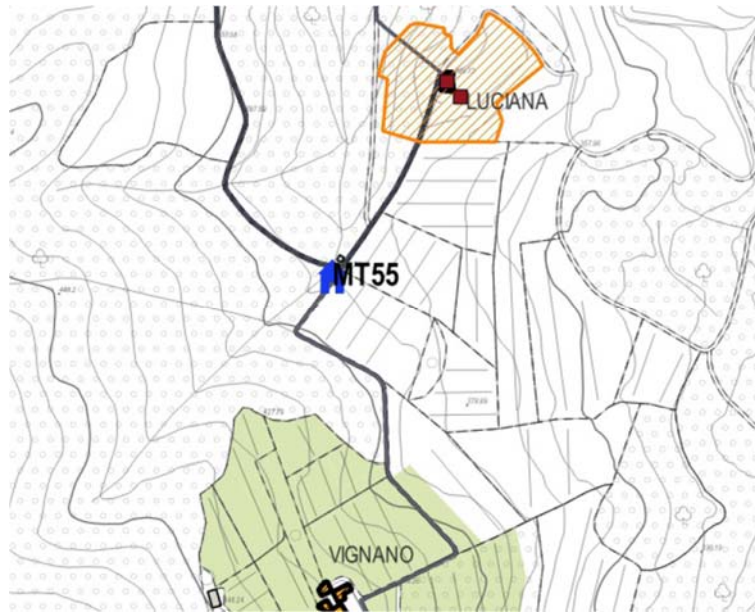

50 tabernacolo Via Cassia per Siena Loc. Olmo **MT50**

51 tabernacolo Via della Leccia Loc. Quattro Strade **MT51**

52 tabernacolo Via Faltignano 26 **MT52**

53 tabernacolo Via Grevigiana , Loc. I Paolini **MT53**

54 tabernacolo Via Luciana, bivio Via Castelvari **MT54**

55 tabernacolo Via Luciana presso Osservatorio **MT55**

56 tabernacolo Via Pisignano 58 **MT56**

57 tabernacolo Via S. Maria Macerata pressi Chiesa **MT57**