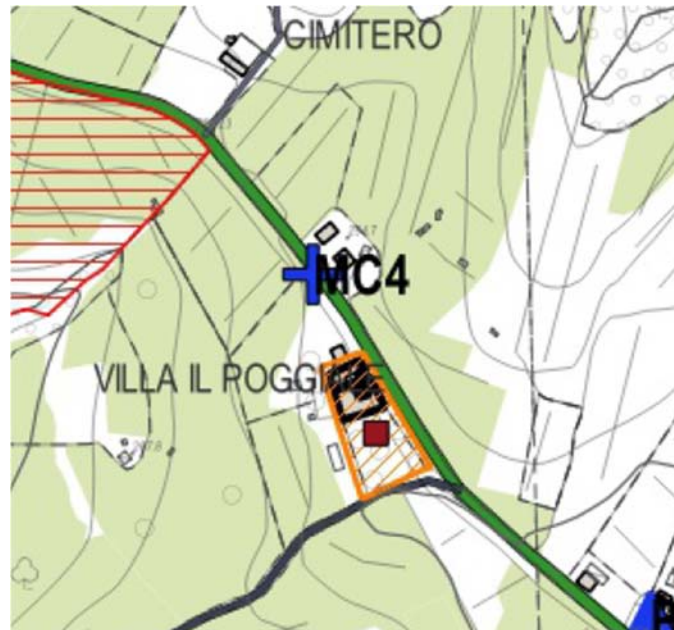

58 tabernacolo Via S. Maria Macerata, bivio per cimitero **MT58**

59 tabernacolo Via Scopeti, Loc. S. Andrea in Percussina **MT59**

60 tabernacolo Via Treggiaia 162 Loc. Chiesanuova **MT60**

## CROCI

1 croce Loc. Montepaldi **MC1**

2 croce Loc. Montepaldi **MC2**

3 croce Via Empolese ang. Via Montepaldi **MC3**

Google ottobre 2011

4 croce Via Empolese Loc. Villa Il Poggiale **MC4**

5 croce Via di Mucciana **MC5**