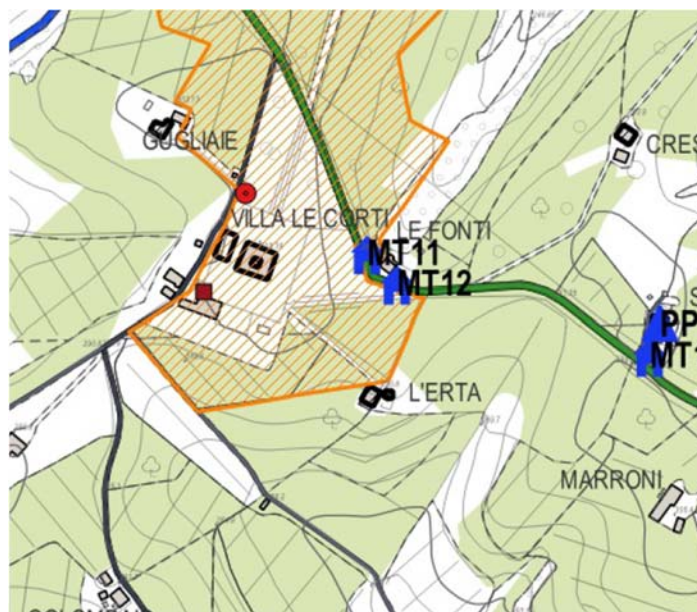

8 tabernacolo Via Empolese ang. Via di Sorripa **MT8**

Gennaio 2019

9 tabernacolo Pisignano, Loc. la Villa **MT9**

10 tabernacolo Via Empolese ang. Via di Pisignano **MT10**

Gennaio 2019

11 tabernacolo Via Grevigiana 3, Loc. Le Fonti **MT11**

Google giugno 2016

12 tabernacolo Via Grevigiana 2, Loc. Villa Le Corti **MT12**

Google giugno 2016

13 tabernacolo Via Grevigiana, Loc. San Piero di Sopra **MT13**

Google giugno 2016

14 tabernacolo Loc. Calcinaia **MT14**