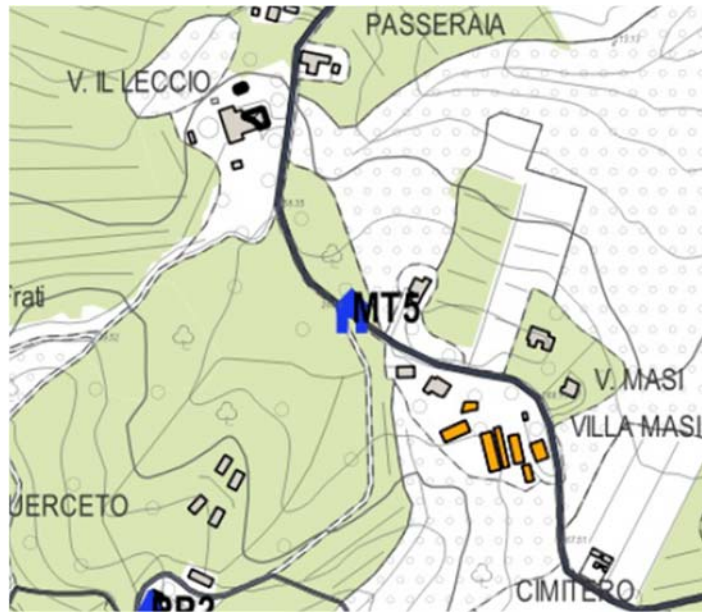

## TABERNACOLI

1 tabernacolo La Romola Via per Cerbaia 7 **MT1**

Gennaio 2019

2 tabernacolo La Romola Via della Chiesa ang. Via Treggiaia **MT2**

Google dicembre 2010

3 tabernacolo La Romola Via Treggiaia ang. Via 1° maggio **MT3**

Gennaio 2019

4 tabernacolo Chiesanuova Via Volterrana ang. Via di Treggiaia **MT4**

Gennaio 2019

5 tabernacolo Via Faltignano, Loc. Villa Lida **MT5**

6 tabernacolo Loc. Montepaldi **MT6**

Gennaio 2019

7 tabernacolo Via di Mucciana **MT7**