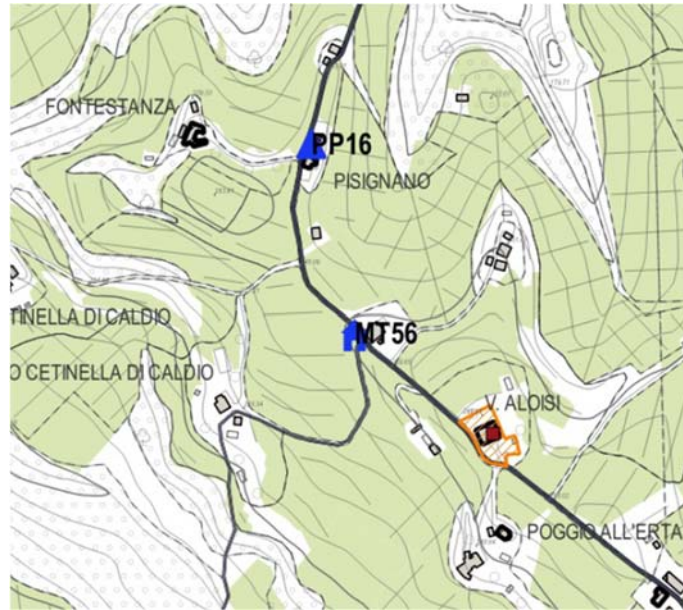

54 tabernacolo Via Luciana, bivio Via Castelvari **MT54**

55 tabernacolo Via Luciana presso Osservatorio **MT55**

56 tabernacolo Via Pisignano 58 **MT56**

57 tabernacolo Via S. Maria Macerata pressi Chiesa **MT57**

58 tabernacolo Via S. Maria Macerata, bivio per cimitero **MT58**

59 tabernacolo Via Scopeti, Loc. S. Andrea in Percussina **MT59**

60 tabernacolo Via Treggiaia 162 Loc. Chiesanuova **MT60**