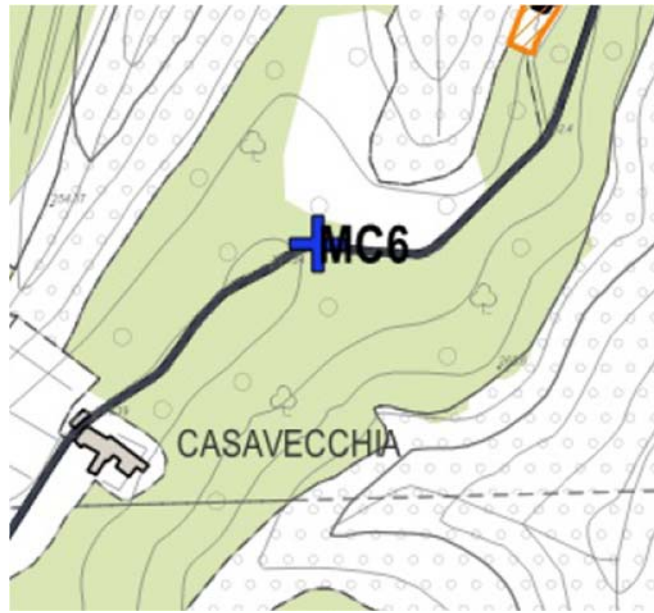

58 tabernacolo Via S. Maria Macerata, bivio per cimitero **MT58**

59 tabernacolo Via Scopeti, Loc. S. Andrea in Percussina **MT59**

60 tabernacolo Via Treggiaia 162 Loc. Chiesanuova **MT60**

## CROCI

1 croce Loc. Montepaldi **MC1**

2 croce Loc. Montepaldi **MC2**

3 croce Via Empolese ang. Via Montepaldi **MC3**

Google ottobre 2011

4 croce Via Empolese Loc. Villa Il Poggiale **MC4**

5 croce Via di Mucciana **MC5**

6 croce Calcinaia **MC6**

7 croce Via Nunzi ang.Via Gramsci, Loc. Mercatale **MC7**

Google dicembre 2010

8 croce Via Certaldese PIP Ponterotto **MC8**

Google luglio 2016

9 croce Via Certaldese Loc. Strada **MC9**