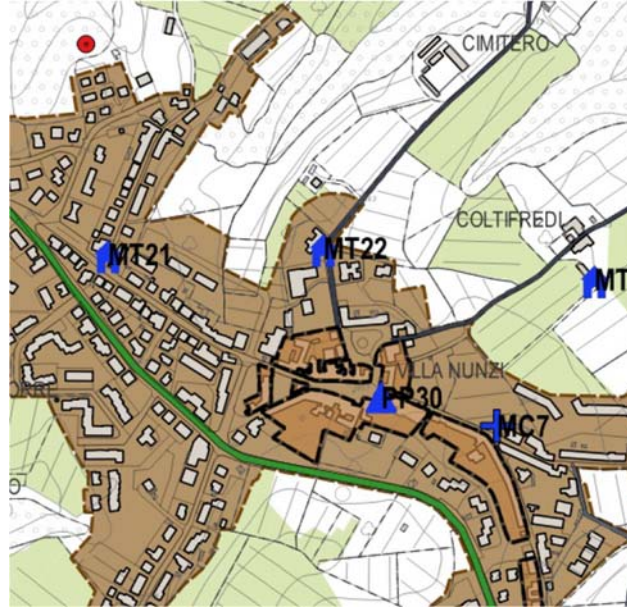

15 tabernacolo Loc. Castelbonsi **MT15**

16 tabernacolo Loc. San Piero di Sotto **MT16**

17 tabernacolo Via Grevigiana, Loc. Perseto **MT17**

Google giugno 2016

18 tabernacolo Via Caserotta **MT18**

19 tabernacolo Via Grevigiana Mercatale (bivio per Luiano) **MT19**

Google giugno 2016

20 tabernacolo Via di Luiano 12 **MT20**

Google dicembre 2010

21 tabernacolo Mercatale Via Crespello ang. Via Sonnino **MT21**

22 tabernacolo Mercatale Via dei Cofferi 5 **MT22**

Google dicembre 2010