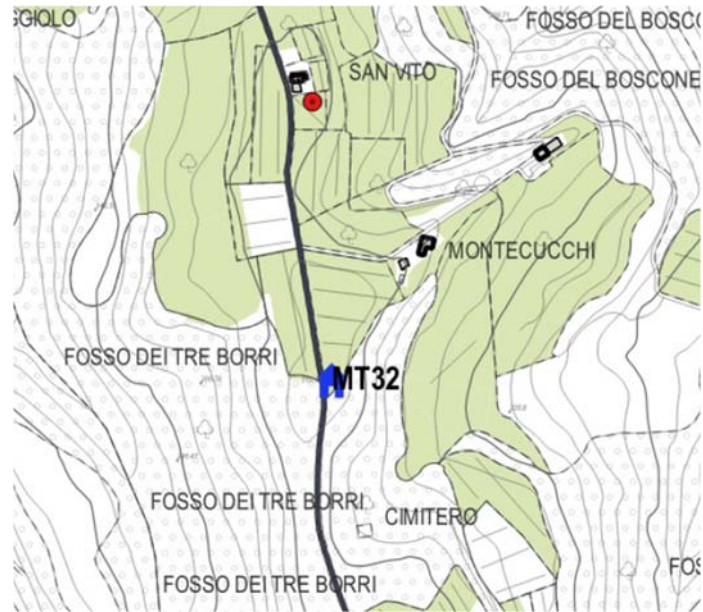

Google luglio 2016

27 tabernacolo Via Cassia 71, Loc. Calzaiolo **MT27**

Google dicembre 2010

28 tabernacolo Via Romita, Loc. Lucignano **MT28**

Google luglio 2016

29 tabernacolo Via di Collina, Loc. Castello di Bibbione **MT29**

30 tabernacolo Via del Masso, Loc. Burrone **MT30**

31 tabernacolo Via San Vito di Sopra, Loc. Corzanello [MT31](#)

32 tabernacolo Loc. San Vito **MT32**

33 tabernacolo Via del Molino, Loc. Malafrasca **MT33**