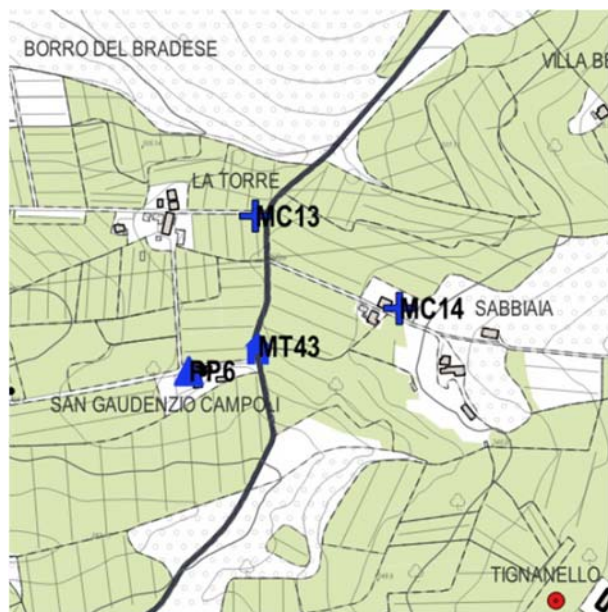

43 tabernacolo Loc. San Lorenzo a Campoli **MT43**

Google giugno 2015