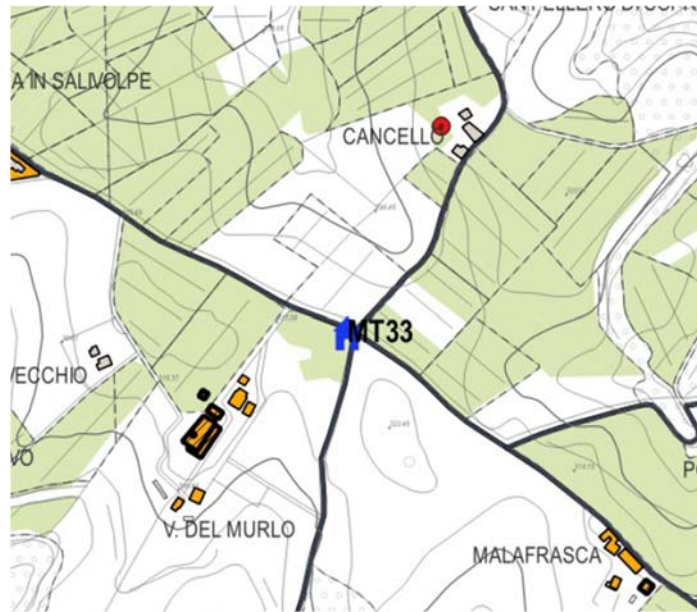

Google luglio 2016

27 tabernacolo Via Cassia 71, Loc. Calzaiolo **MT27**

Google dicembre 2010

28 tabernacolo Via Romita, Loc. Lucignano **MT28**

Google luglio 2016

29 tabernacolo Via di Collina, Loc. Castello di Bibbione **MT29**

30 tabernacolo Via del Masso, Loc. Burrone **MT30**

31 tabernacolo Via San Vito di Sopra, Loc. Corzanello [MT31](#)

32 tabernacolo Loc. San Vito **MT32**

33 tabernacolo Via del Molino, Loc. Malafrasca **MT33**