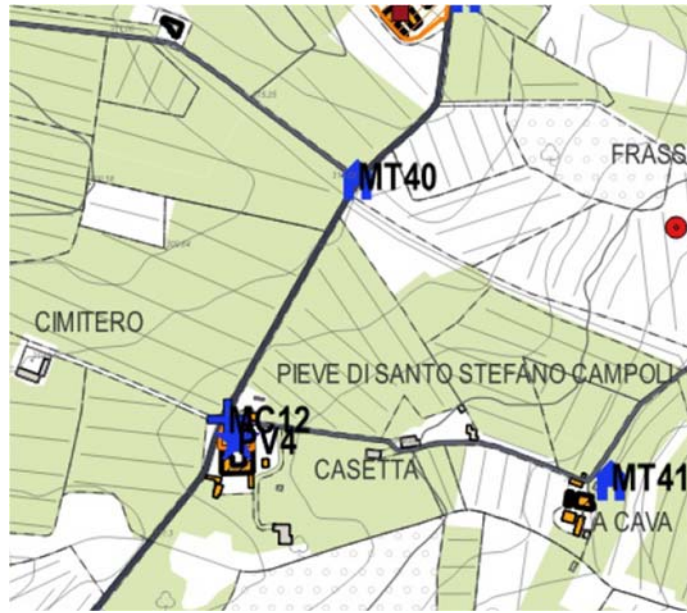

40 tabernacolo Via Campoli, bivio Via Vallacchio **MT40**