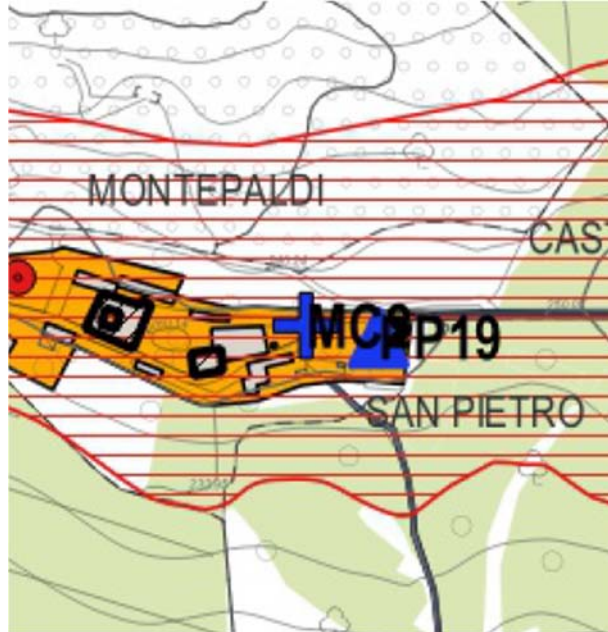

54 tabernacolo Via Luciana, bivio Via Castelvari **MT54**

55 tabernacolo Via Luciana presso Osservatorio **MT55**

56 tabernacolo Via Pisignano 58 **MT56**

57 tabernacolo Via S. Maria Macerata pressi Chiesa **MT57**

58 tabernacolo Via S. Maria Macerata, bivio per cimitero **MT58**

59 tabernacolo Via Scopeti, Loc. S. Andrea in Percussina **MT59**

60 tabernacolo Via Treggiaia 162 Loc. Chiesanuova **MT60**

## CROCI

1 croce Loc. Montepaldi **MC1**

2 croce Loc. Montepaldi **MC2**

3 croce Via Empolese ang. Via Montepaldi **MC3**

Google ottobre 2011

4 croce Via Empolese Loc. Villa Il Poggiale **MC4**

5 croce Via di Mucciana **MC5**