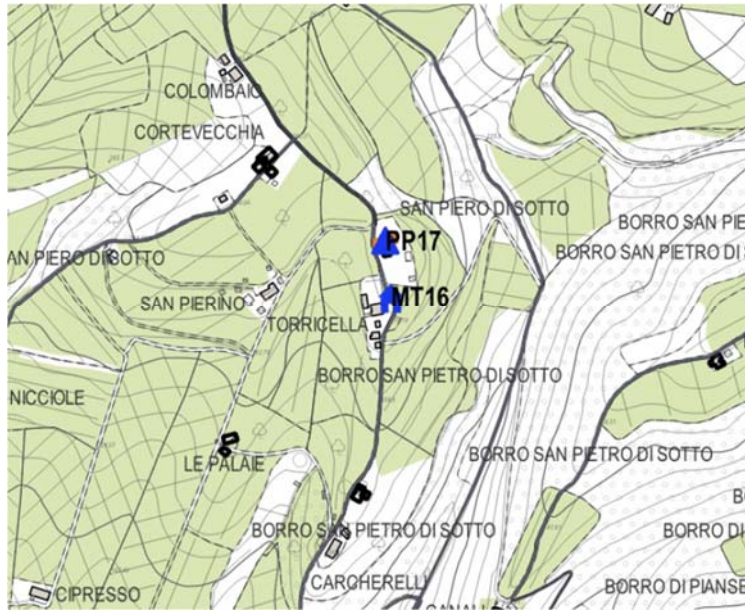

16 tabernacolo Loc. San Piero di Sotto **MT16**