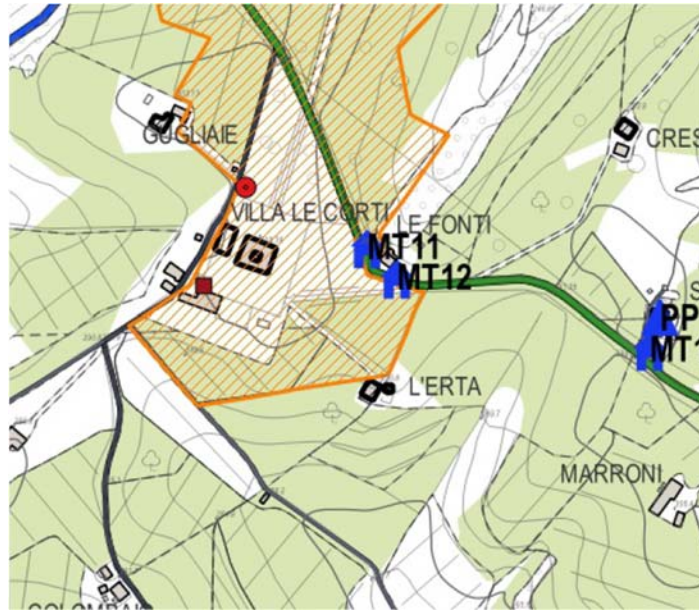

8 tabernacolo Via Empolese ang. Via di Sorripa **MT8**

Gennaio 2019

9 tabernacolo Pisignano, Loc. la Villa **MT9**

10 tabernacolo Via Empolese ang. Via di Pisignano **MT10**

Gennaio 2019

11 tabernacolo Via Grevigiana 3, Loc. Le Fonti **MT11**

Google giugno 2016

12 tabernacolo Via Grevigiana 2, Loc. Villa Le Corti **MT12**

Google giugno 2016

13 tabernacolo Via Grevigiana, Loc. San Piero di Sopra **MT13**

Google giugno 2016

14 tabernacolo Loc. Calcinaia **MT14**