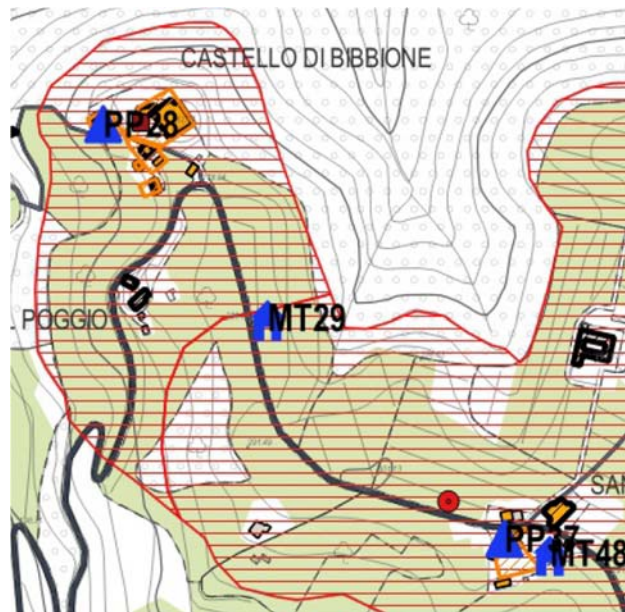

Google luglio 2016

27 tabernacolo Via Cassia 71, Loc. Calzaiolo **MT27**

Google dicembre 2010

28 tabernacolo Via Romita, Loc. Lucignano **MT28**

Google luglio 2016

29 tabernacolo Via di Collina, Loc. Castello di Bibbione **MT29**

30 tabernacolo Via del Masso, Loc. Burrone **MT30**

31 tabernacolo Via San Vito di Sopra, Loc. Corzanello [MT31](#)

32 tabernacolo Loc. San Vito **MT32**

33 tabernacolo Via del Molino, Loc. Malafrasca **MT33**