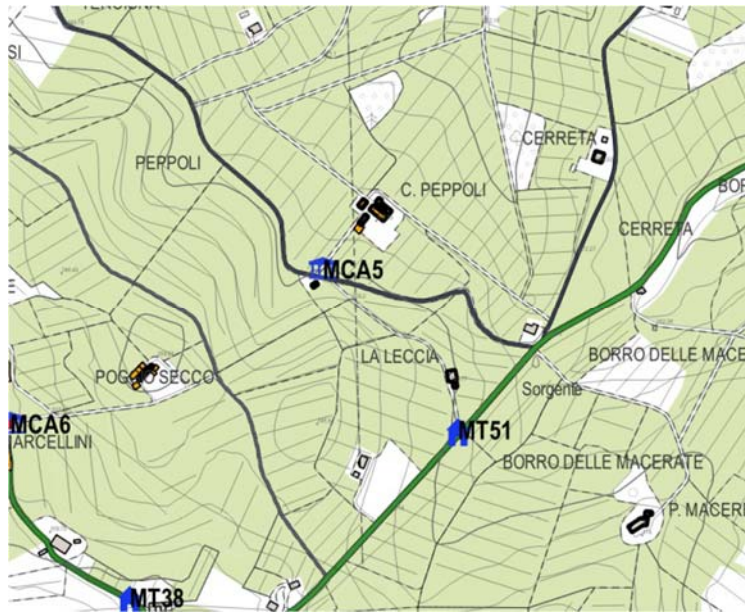

## CAPPELLE

1 La Romola, Via Treggiaia, Cappella Tani **MCA1**

Gennaio 2019

2 Via Scopeti, Loc. Casavecchia **MCA2**

Gennaio 2019

3 Via Scopeti, Loc. Poggio Torselli, Cappella Bonamici **MCA3**

Gennaio 2019

4 Calcinaia, Via Grevigiana, Cappella Strozzi **MCA4**

Gennaio 2019

5 Via di Gabbiano 3, Loc. Peppoli **MCA5**

Google giugno 2017

6 Via Grevigiana per Mercatale, Loc. I Marcellini **MCA6**

Google giugno 2016

7 Via Certaldese ang. Via Lucciano, Loc. Ponterotto **MCA7**

Google luglio 2016

8 Via di Cigliano, pressi Villa Antinori, Cappella Antinori **MCA8**

9 Via S. Maria Macerata, Cappella cimiteriale **MCA9**