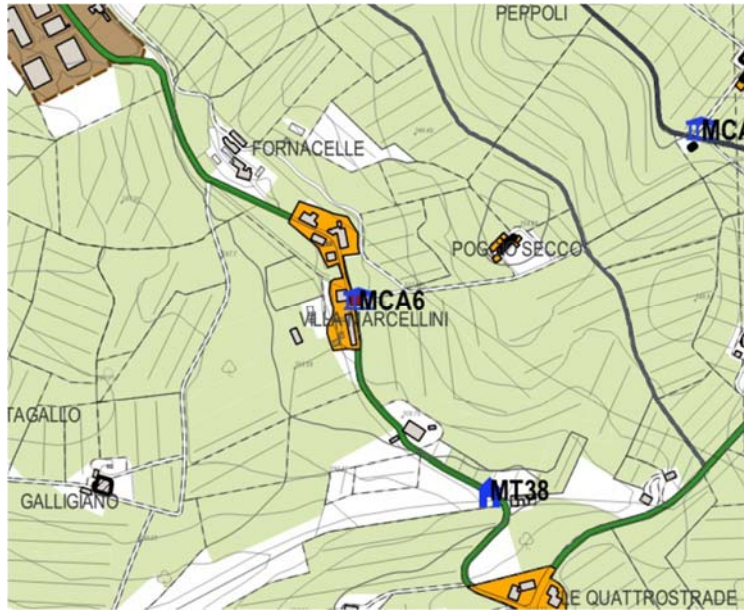

## CAPPELLE

1 La Romola, Via Treggiaia, Cappella Tani **MCA1**

Gennaio 2019

2 Via Scopeti, Loc. Casavecchia **MCA2**

Gennaio 2019

3 Via Scopeti, Loc. Poggio Torselli, Cappella Bonamici **MCA3**

Gennaio 2019

4 Calcinaia, Via Grevigiana, Cappella Strozzi **MCA4**

Gennaio 2019

5 Via di Gabbiano 3, Loc. Peppoli **MCA5**

Google giugno 2017

6 Via Grevigiana per Mercatale, Loc. I Marcellini **MCA6**

Google giugno 2016

7 Via Certaldese ang. Via Lucciano, Loc. Ponterotto **MCA7**

Google luglio 2016

8 Via di Cigliano, pressi Villa Antinori, Cappella Antinori **MCA8**

9 Via S. Maria Macerata, Cappella cimiteriale **MCA9**