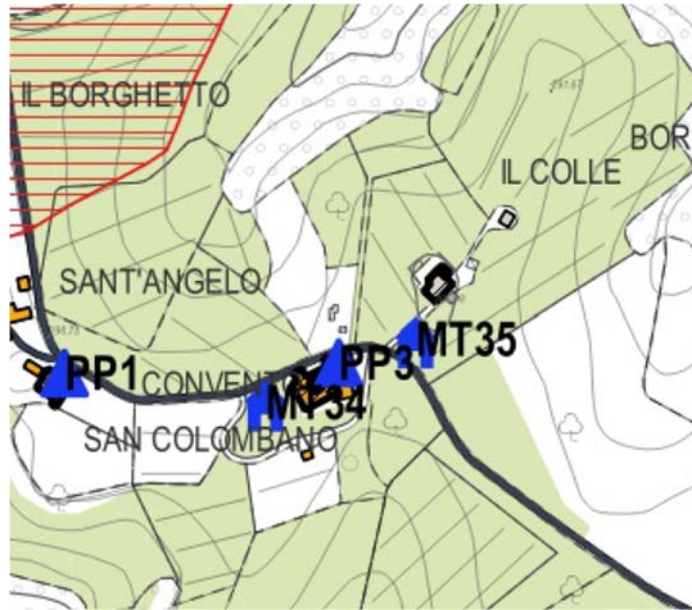

35 tabernacolo Via di Collina, Loc. Collina **MT35**

Google dicembre 2010