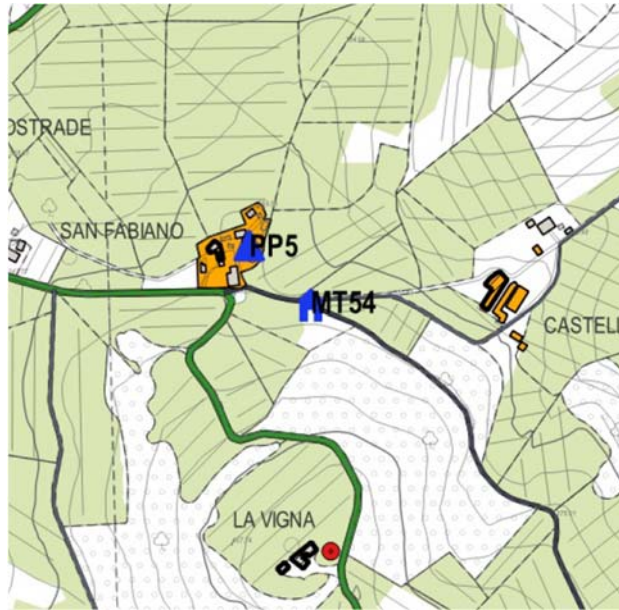

## **CAPPELLE**

1 La Romola, Via Treggiaia, Cappella Tani	<b>MCA1</b>
2 Via Scopeti, Loc. Casavecchia	<b>MCA2</b>
3 Via Scopeti, Loc. Poggio Torselli, Cappella Bonamici	<b>MCA3</b>
4 Calcinaia, Via Grevigiana, Cappella Strozzi	<b>MCA4</b>
5 Via di Gabbiano 3, Loc. Peppoli	<b>MCA5</b>
6 Via Grevigiana per Mercatale, Loc. I Marcellini	<b>MCA6</b>
7 Via Certaldese ang. Via Lucciano, Loc. Ponterotto	<b>MCA7</b>
8 Via di Cigliano, pressi Villa Antinori, Cappella Antinori	<b>MCA8</b>
9 Via S. Maria Macerata, Cappella cimiteriale	<b>MCA9</b>
10 Loc. Valigondoli, Cappella S.Fabiano della Pieve	<b>MCA10</b>

50 tabernacolo Via Cassia per Siena Loc. Olmo **MT50**

51 tabernacolo Via della Leccia Loc. Quattro Strade **MT51**

52 tabernacolo Via Faltignano 26 **MT52**

53 tabernacolo Via Grevigiana , Loc. I Paolini **MT53**

54 tabernacolo Via Luciana, bivio Via Castelvari **MT54**

55 tabernacolo Via Luciana presso Osservatorio **MT55**

56 tabernacolo Via Pisignano 58 **MT56**

57 tabernacolo Via S. Maria Macerata pressi Chiesa **MT57**