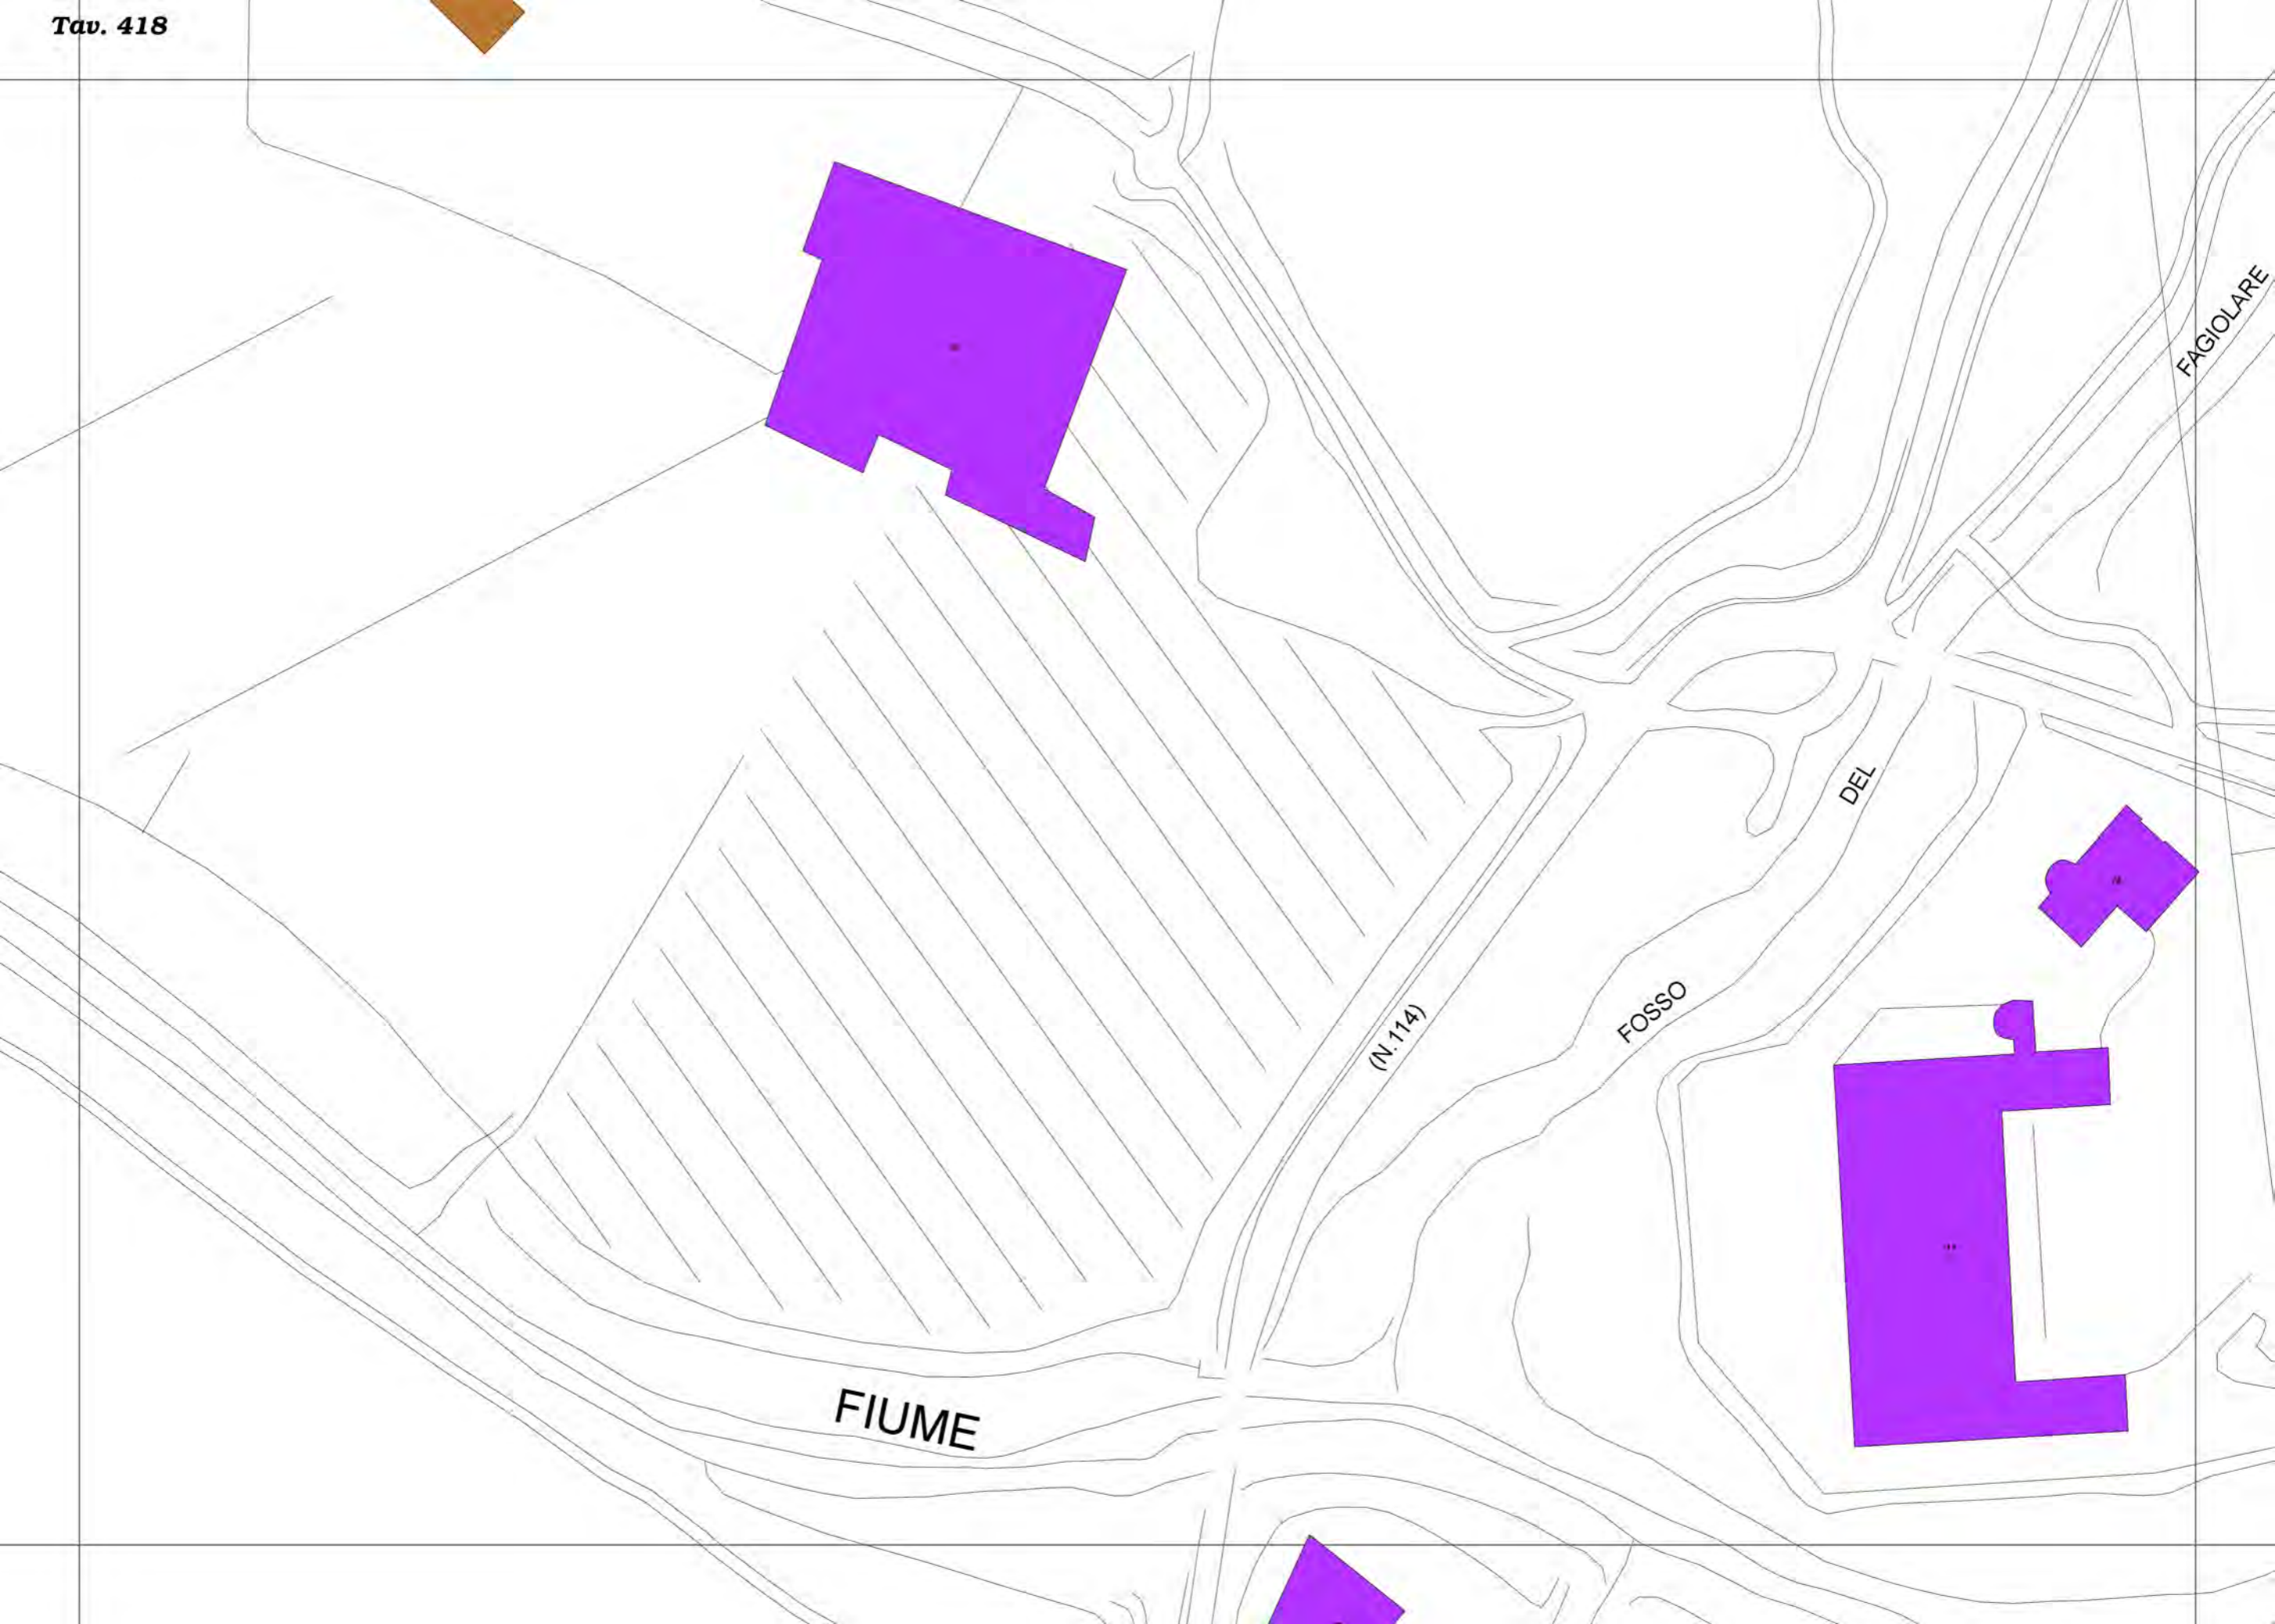

CAPANNUCCIA

GUALDOLINO

PODERE

SELVOLINA

PODERE

COLLE

BECCO

PESA

IL

SODO

47

Fonte

del

Santino

S.S.

DI