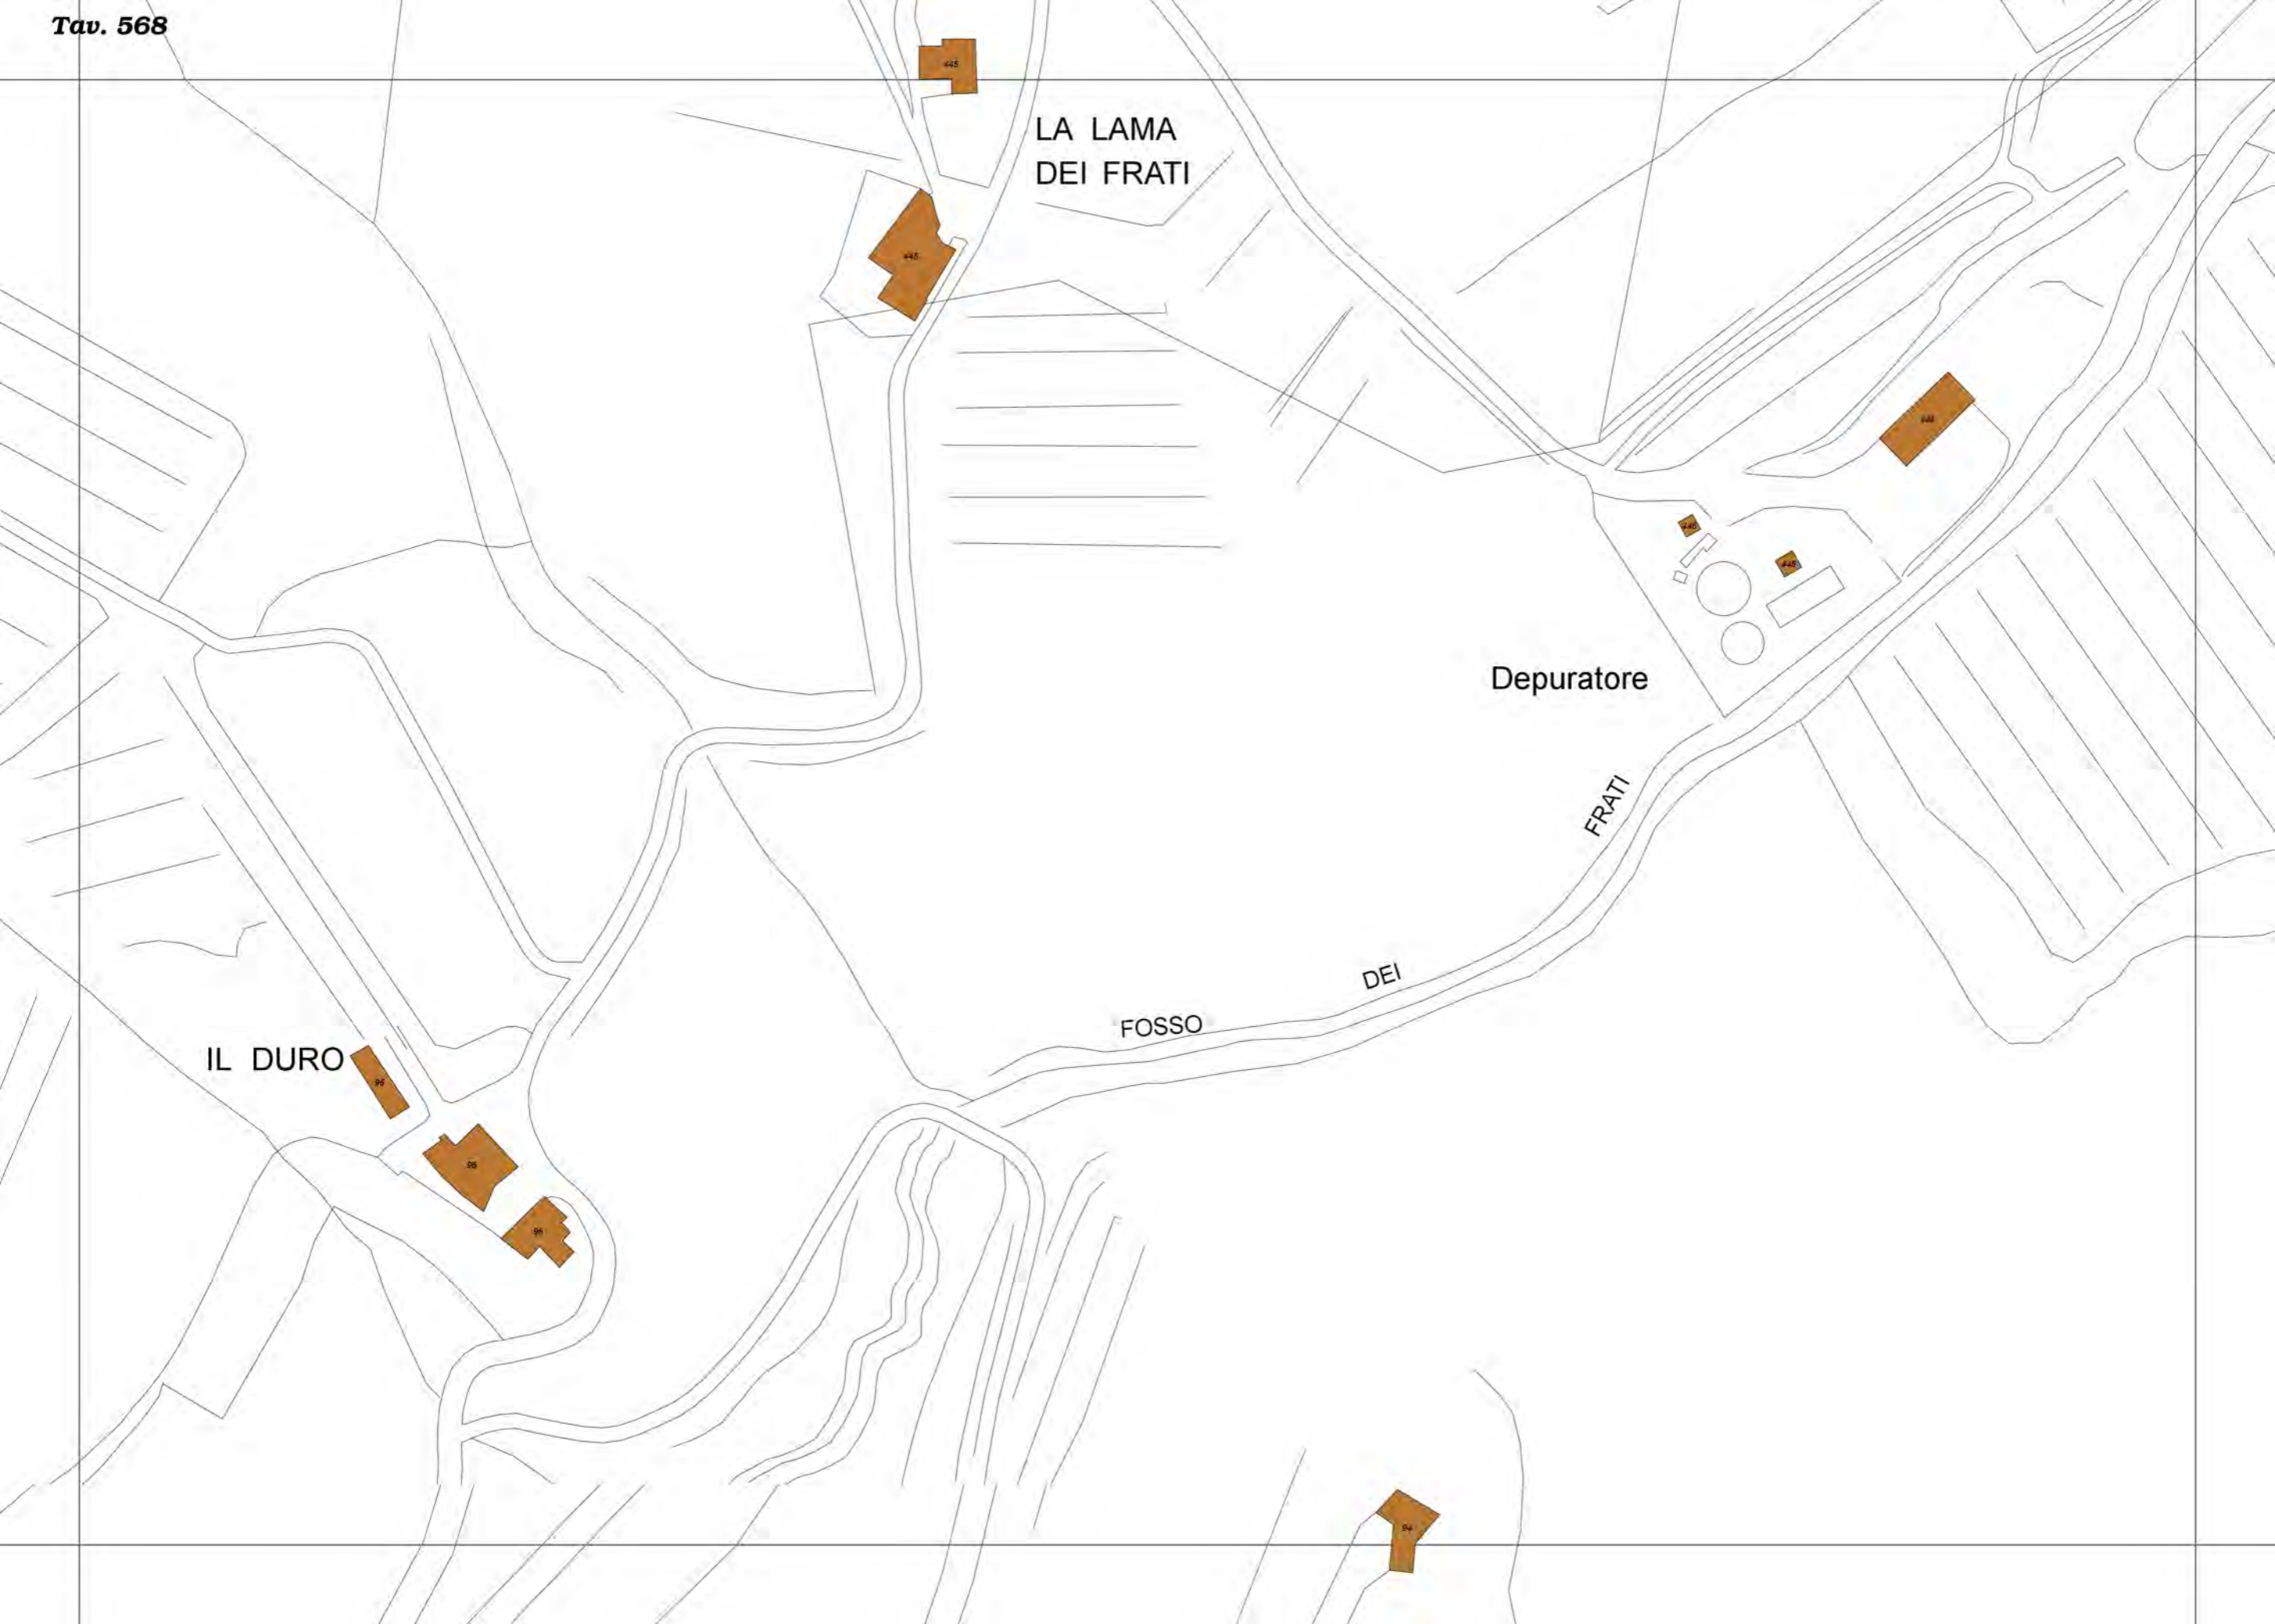

LA LAMA
DEI FRATI

Depuratore

FRATTI

DEI

FOSSO

IL DURO

445

446

447

448

449

98

99

94

94