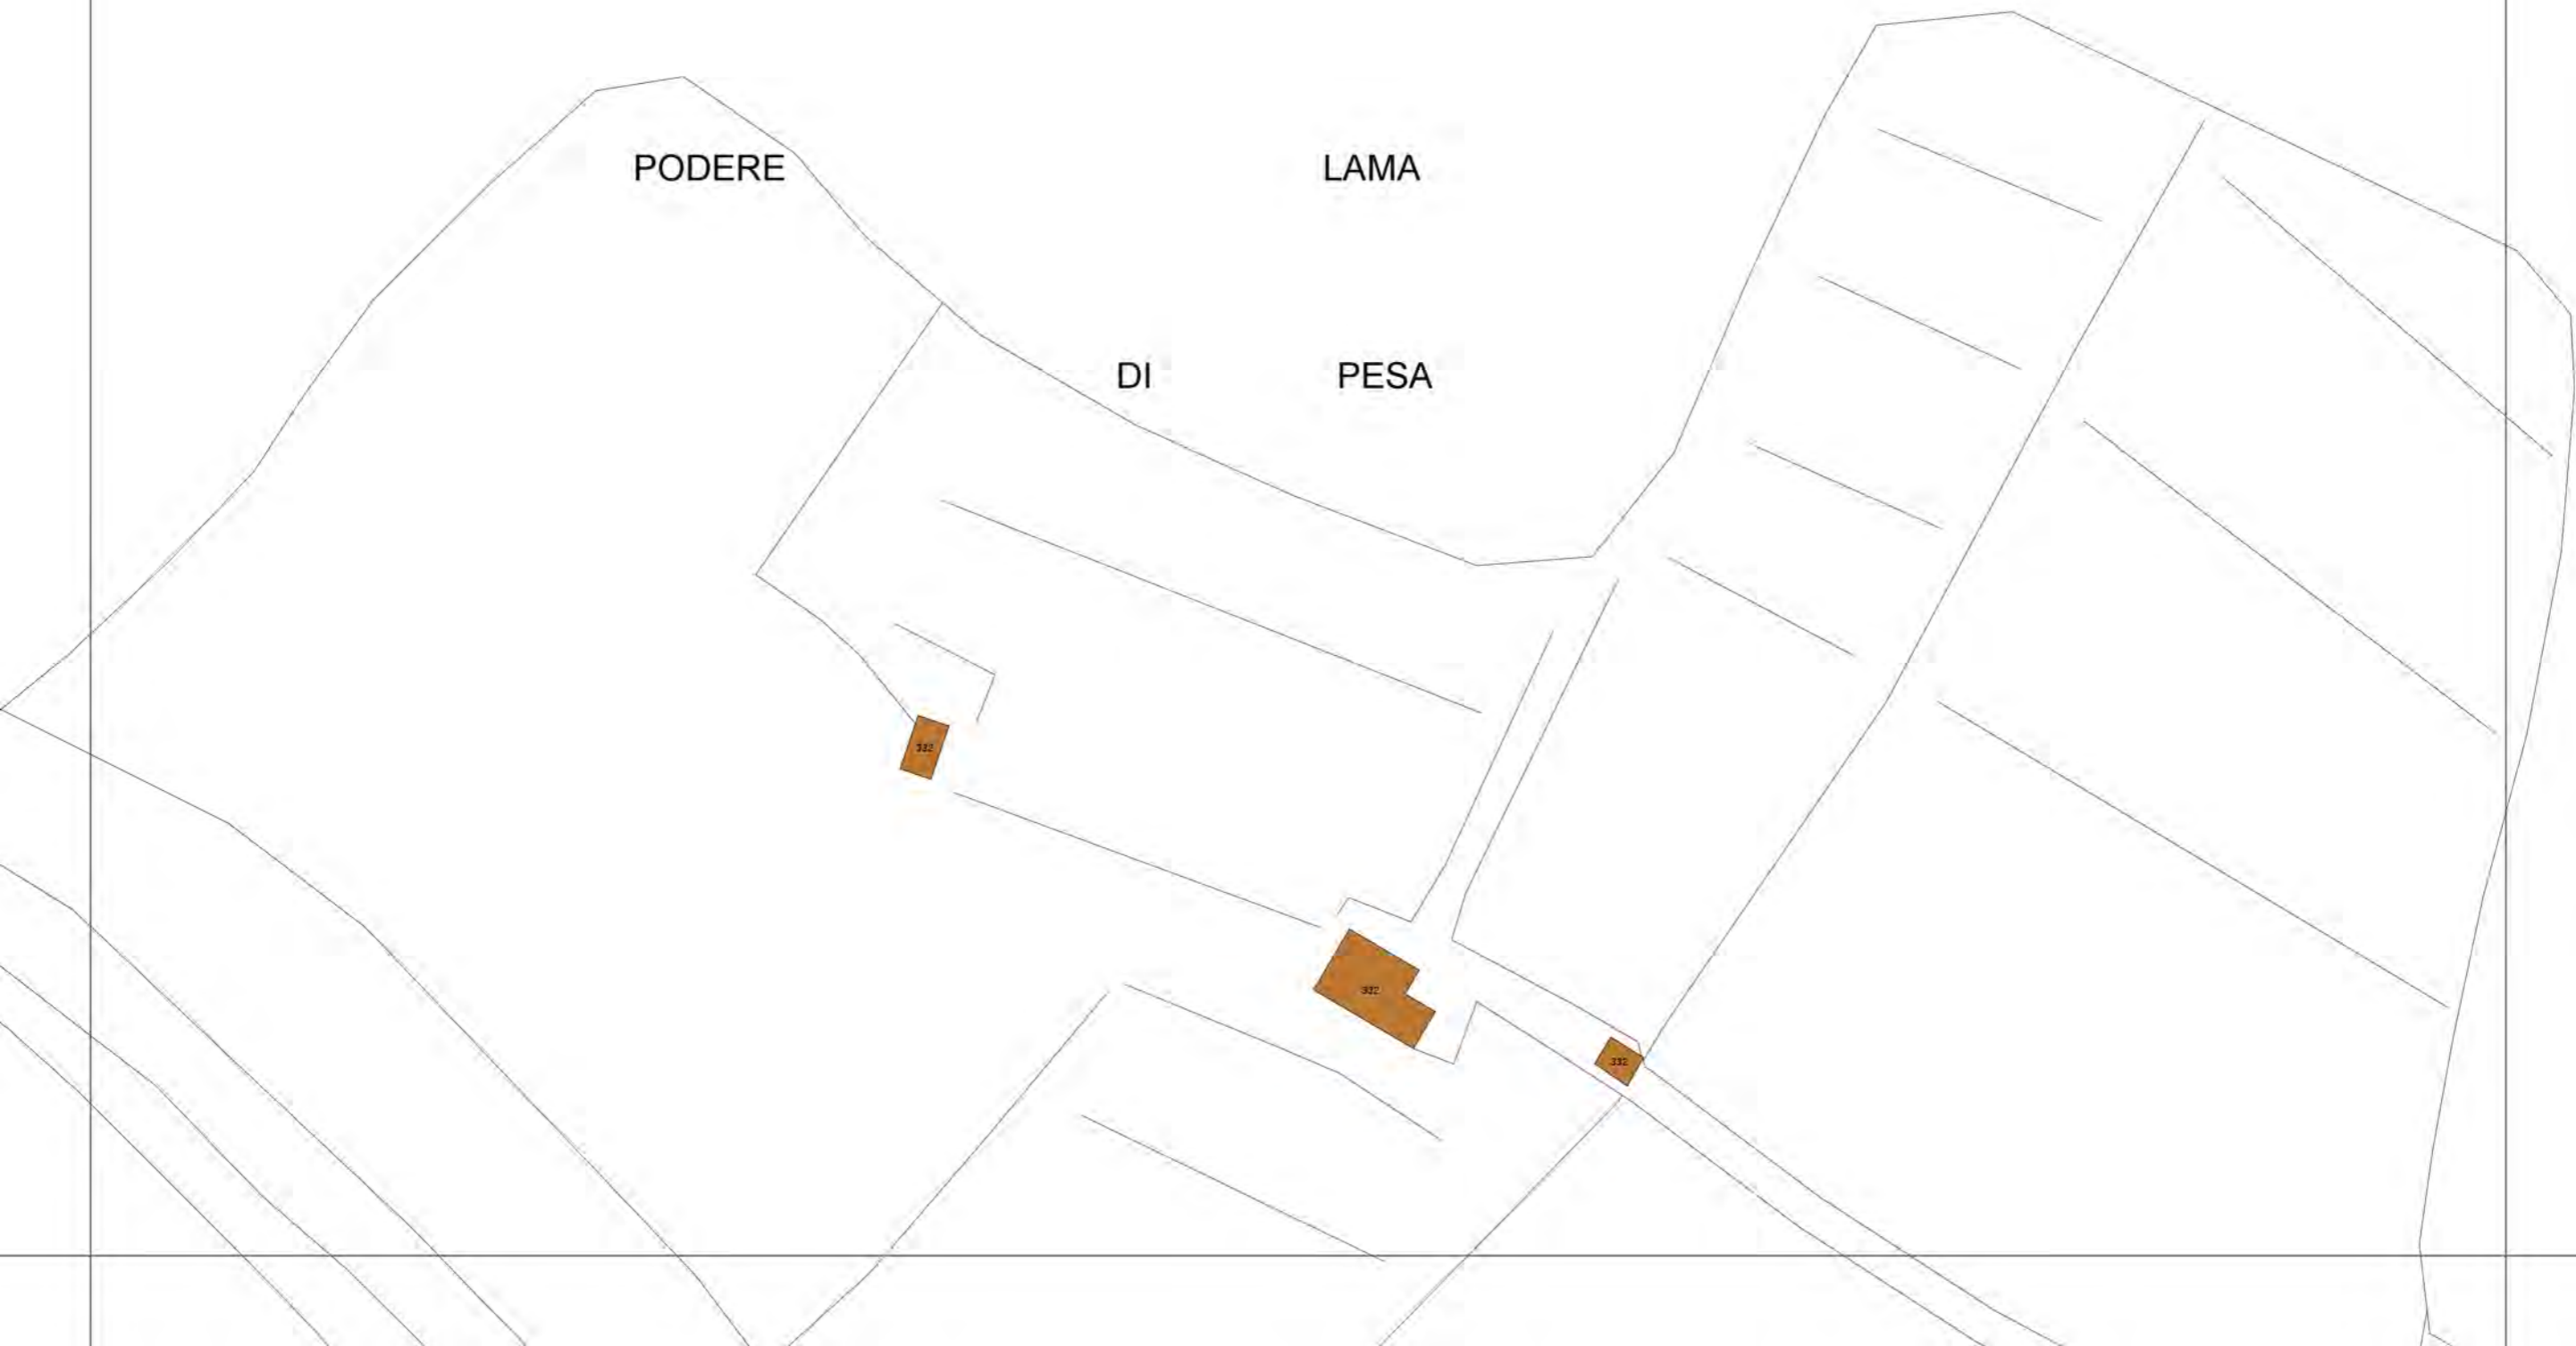

CAPANNUCCIA

GUALDOLINO

PODERE

SELVOLINA

PODERE

COLLE

BECCO

PESA

FAGIOLARE

FIUME

PESA

CASA

PESA

C.

IL

389

IL

SODO

47

Fonte

del

Santino

S.S.

DI