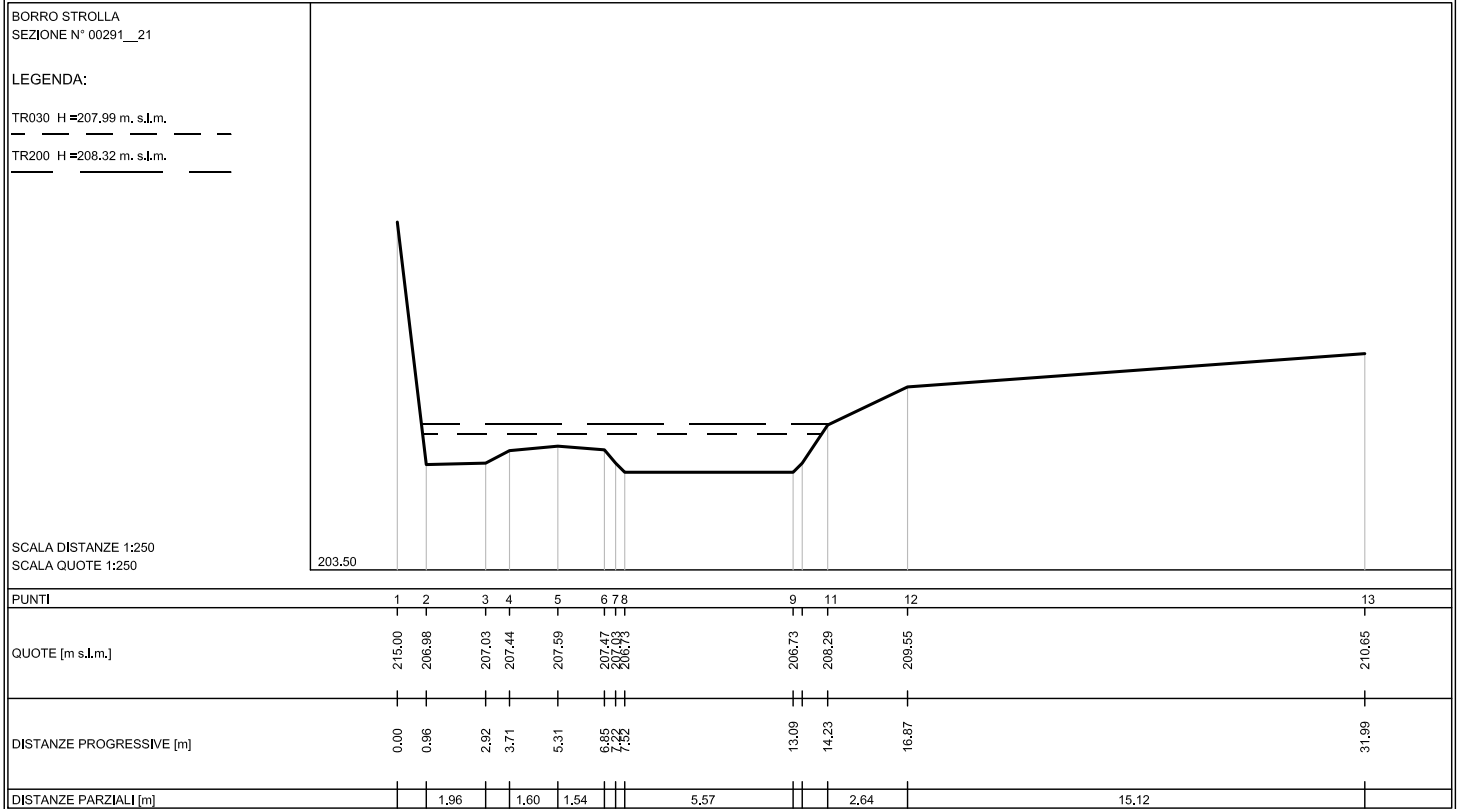

BORRO STROLLA
 SEZIONE N° 00292BC21

LEGENDA:

TR030 H=208,22 m. s.l.m.

TR200 H=208,62 m. s.l.m.

SCALA DISTANZE 1:250
 SCALA QUOTE 1:250

PUNTI	1	2	5	7	8	9
QUOTE [m s.l.m.]	214,85	209,77	206,53	209,35	209,66	210,96
DISTANZE PROGRESSIVE [m]	0,00	9,36	13,11	13,78	21,53	39,14
DISTANZE PARZIALI [m]		9,36	3,75	7,75	17,61	