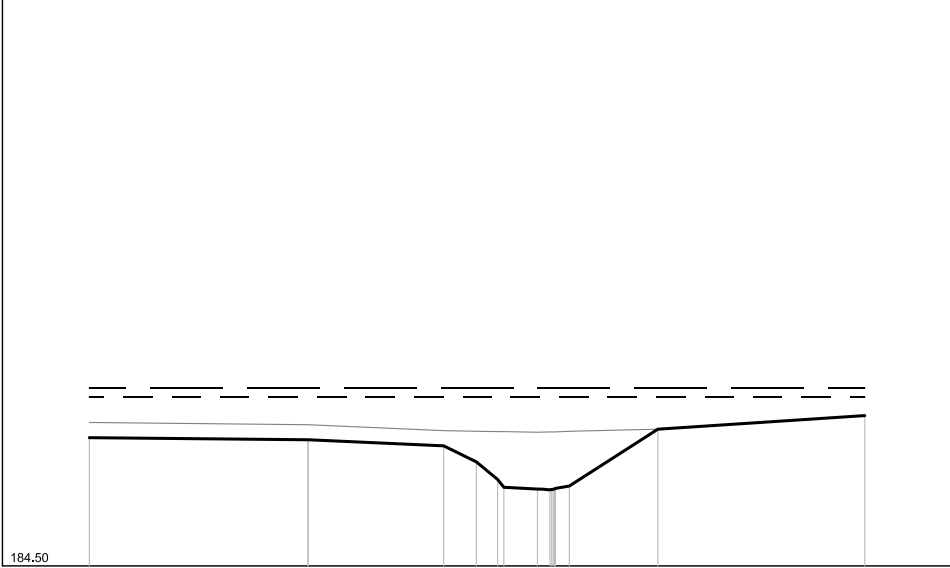

BORRO RIBALDONI
SEZIONE N° 00004PB21

LEGENDA:
TR030 H = 190,08 m. s.l.m.
TR200 H = 190,37 m. s.l.m.

SCALA DISTANZE 1:250
SCALA QUOTE 1:250

PUNTI	1	2	4	5	6	8	9	14	15	16
QUOTE [m s.l.m.]	188.74	188.67	188.47	187.94	187.36	187.04	187.02	187.14	189.02	189.47
DISTANZE PROGRESSIVE [m]	0.00	7.23	11.72	12.80	13.50	14.82	15.23	15.87	18.80	25.64
DISTANZE PARZIALI [m]		7.23	4.48					2.93	6.84