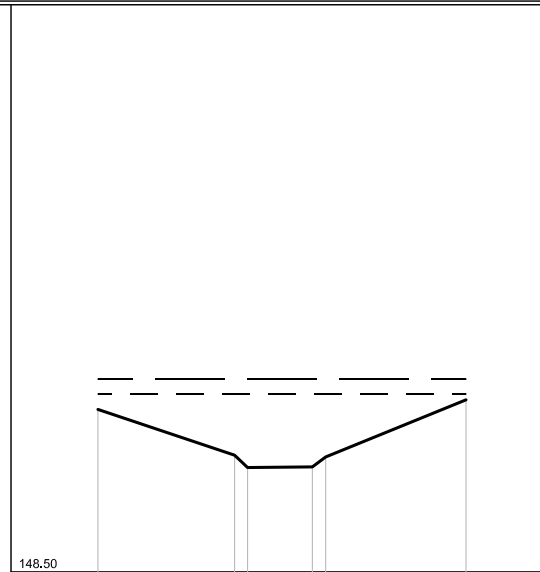

BORRO STROLLA
SEZIONE N° 00015__21

LEGENDA:

TR030 H=154.38 m. s.l.m. — — — — —

TR200 H=154.87 m. s.l.m. — — — — —

SCALA DISTANZE 1:250
SCALA QUOTE 1:250

PUNTI	1	2	3	4	5	6
QUOTE [m s.l.m.]	153.87	152.38	151.95	151.97	152.30	154.19
DISTANZE PROGRESSIVE [m]	0.00	4.52	4.95	7.09	7.53	12.17
DISTANZE PARZIALI [m]		4.52		2.14		4.64