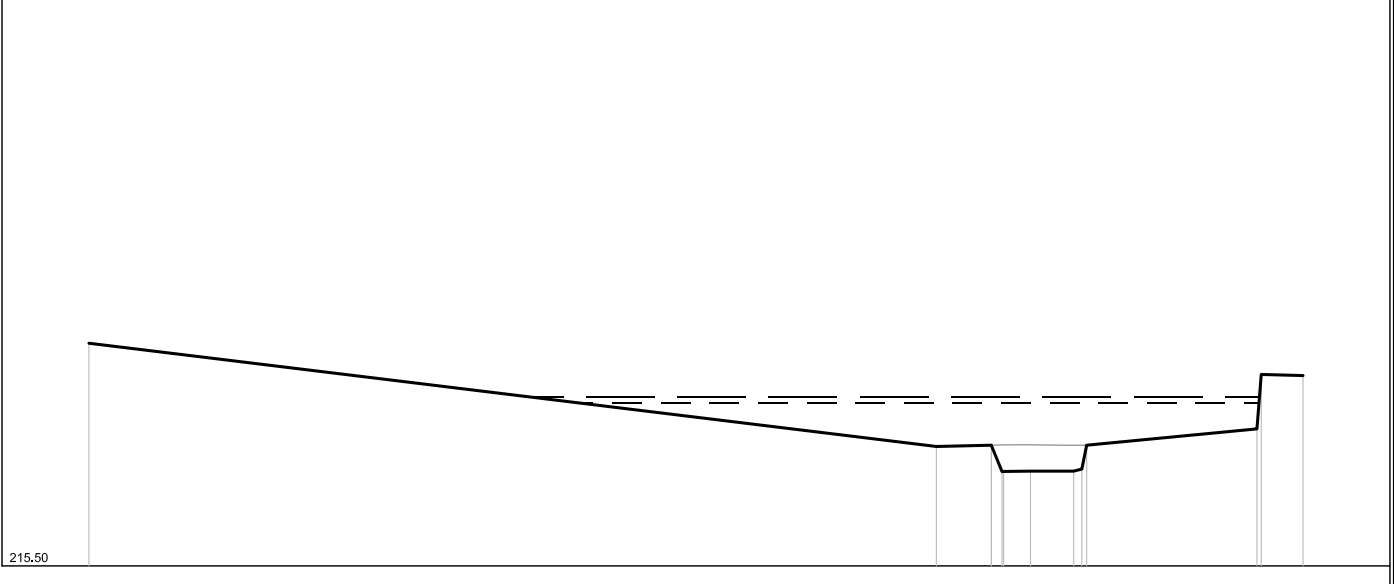

BORRO STROLLA
 SEZIONE N° 00335PA21

LEGENDA:

TR030 H=220,91 m. s.l.m. — — — —

TR200 H=221,13 m. s.l.m. — — — —

SCALA DISTANZE 1:250
 SCALA QUOTE 1:250

PUNTI	1	2	3	4	5
QUOTE [m s.l.m.]	222.86	218.80	219.02	220.43	220.72
DISTANZE PROGRESSIVE [m]	0.00	32.11	34.69	36.57	39.23
DISTANZE PARZIALI [m]		32.11	2.58	1.88	2.66

BORRO STROLLA
 SEZIONE N° 00335PB21

LEGENDA:

TR030 H=220.89 m. s.l.m.

TR200 H=221.09 m. s.l.m.

SCALA DISTANZE 1:250
 SCALA QUOTE 1:250

PUNTI	1			2	3	5	7	8	10		11	13
QUOTE [m s.l.m.]	222.86			219.45	219.49	218.62	218.63	218.63	219.49		220.03	221.79
DISTANZE PROGRESSIVE [m]	0.00			28.02	29.84	30.19	31.13	32.56	32.99		38.62	40.14
DISTANZE PARZIALI [m]			28.02		1.82		1.43		5.63		1.38	