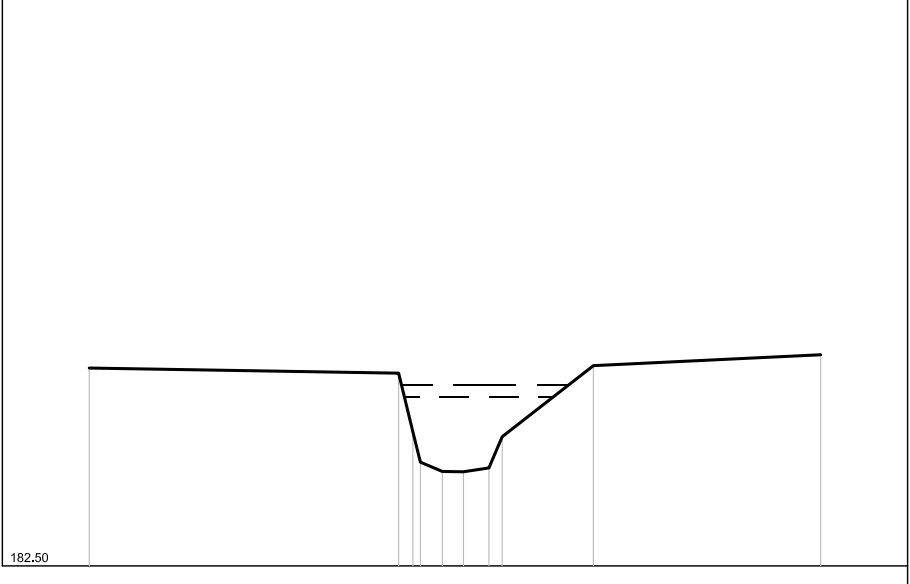

BORRO RIBALDONI
SEZIONE N° 00004BC21

LEGENDA:
TR030 H=188.08 m. s.l.m.
TR200 H=188.47 m. s.l.m.

SCALA DISTANZE 1:250
SCALA QUOTE 1:250

PUNTI	1	2	3	5	6	7	8	9	10
QUOTE [m s.l.m.]	189.04	188.87	186.93	185.62	185.61	185.74	186.77	189.12	189.48
DISTANZE PROGRESSIVE [m]	0.00	10.23	10.70	11.67	12.37	13.21	13.65	16.67	24.18
DISTANZE PARZIALI [m]		10.23						3.02	7.51