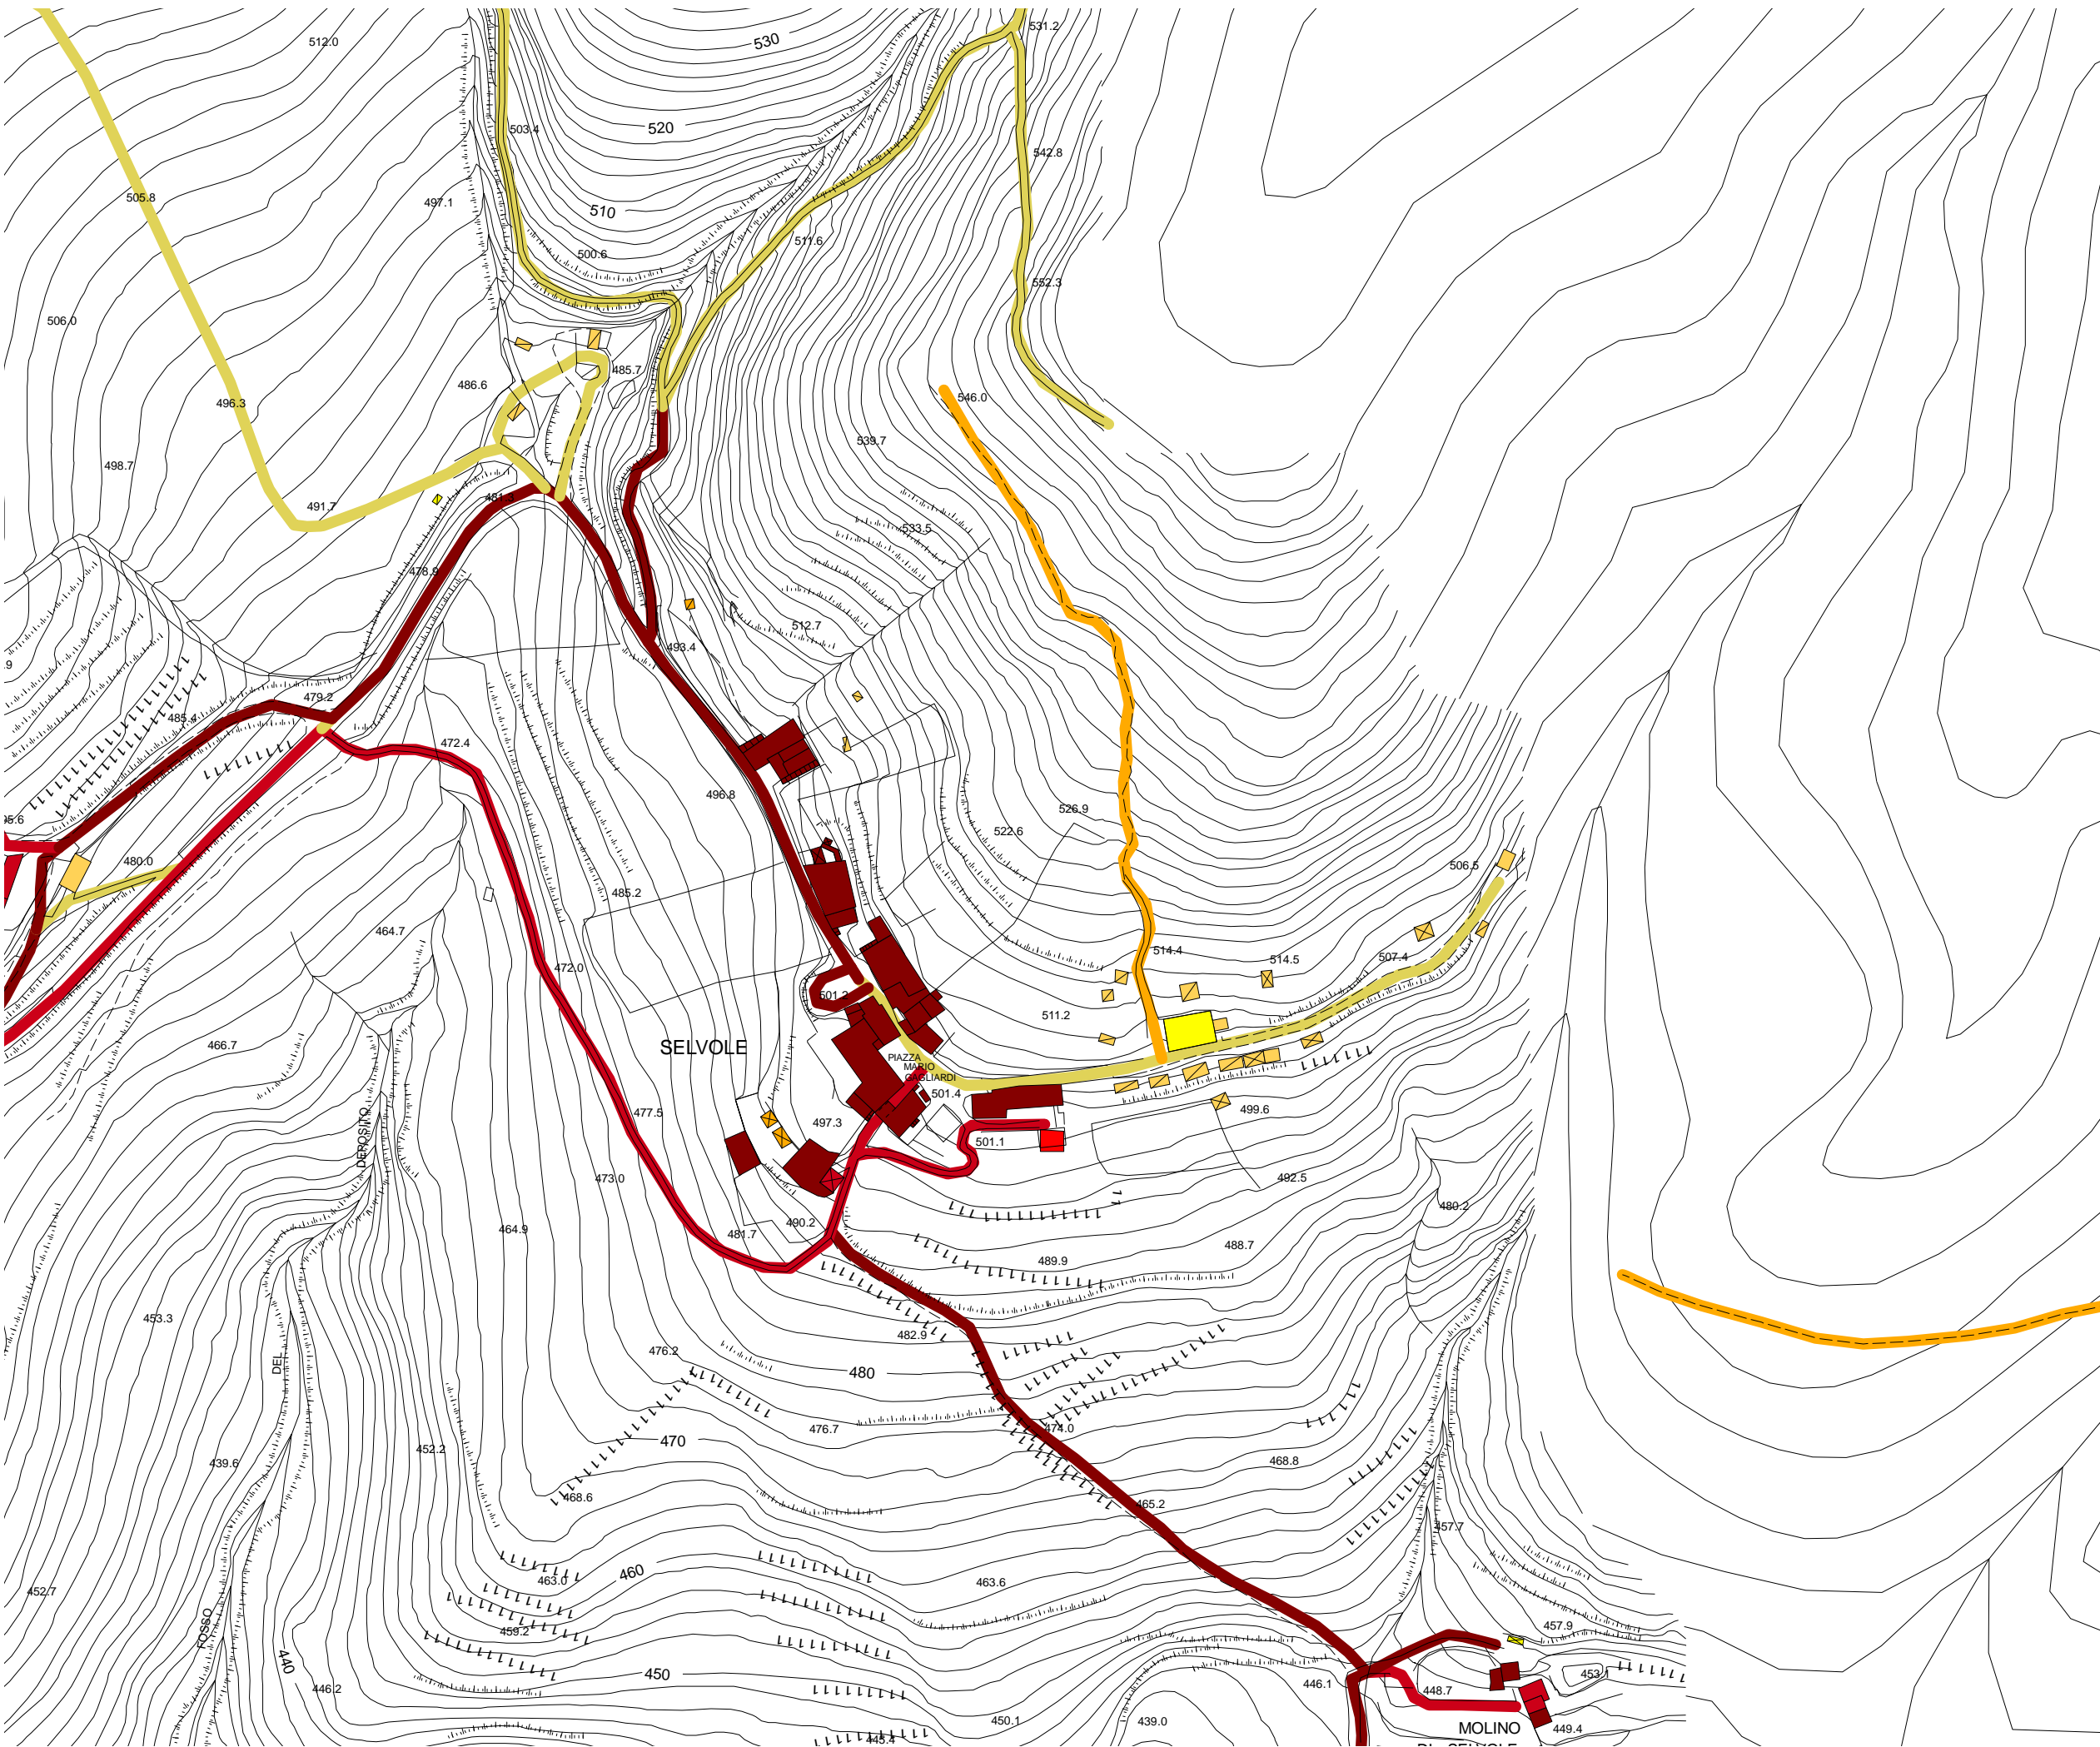

Legenda

- casa
casa canonica
casa colonica
- capanna
frantojo smesso
molino
- chiesa
- cimitero
- gora
- aja
- corte
- bosco
bosco ceduo con querci
- bosco a palina
- lavorativo gelsato
lavorativo nudo
lavorativo olivato
lavorativo vitato
lavorativo vitato olivato
- marroneta
- orto
- pastura
pastura olivata
- sodo
sodo gelsato
- pioppi
- olivi
- vitigni
- strade
- viottola
- viuzzo
- affluenti
borro
torrente
canaletta_scolo

Periodizzazione dell'edificato e della viabilità

Selvole

Legenda

- Presente al 1822
- Presente al 1880
- Presente al 1954
- Presente al 1978
- Presente al 1998
- Presente al 2005

Scala 1:2000

Legenda

Attrezzature Religiose

Chiesa

Aree Cimiteriali