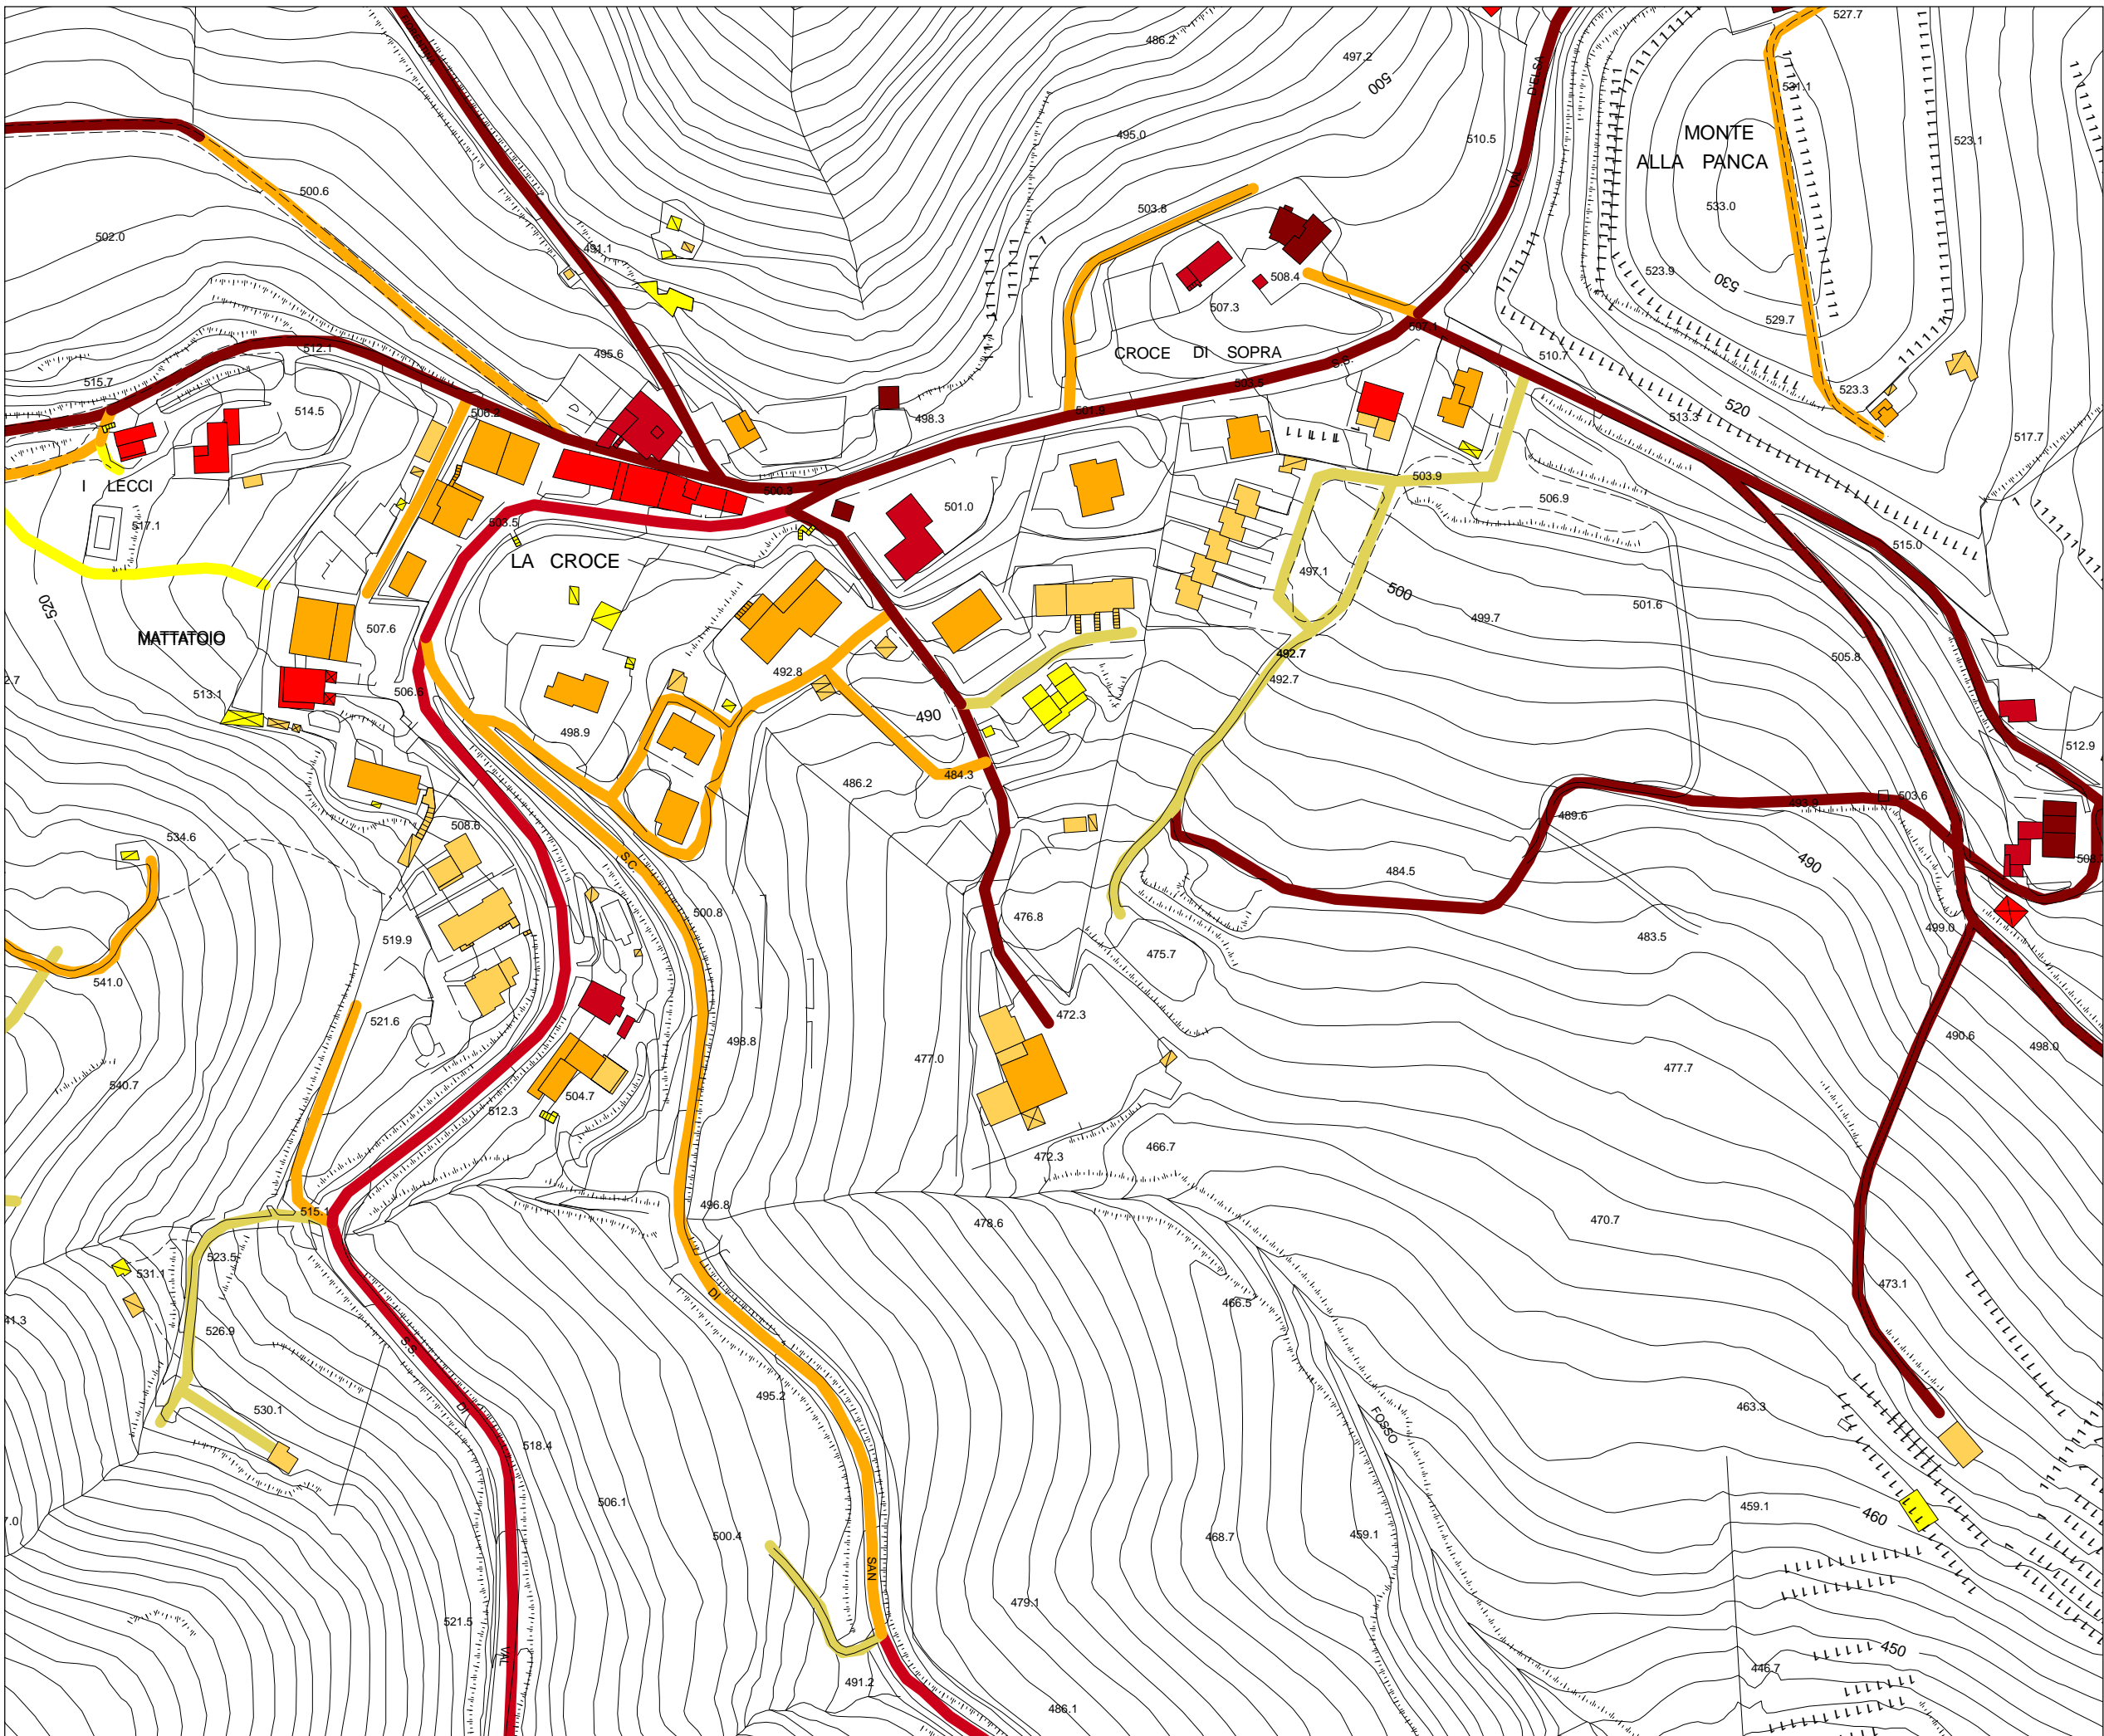

**Legenda**

- casa  
casa colonica  
casa diruta  
casolare
- capanna  
stalla
- cappella
- aja
- lavorativo nudo  
lavorativo vitato  
lavorativo vitato olivato  
lavorativo vitato pioppato
- orto
- sodaglia  
sodo fruttato  
sodo  
sodo a pastura
- pastura
- bosco
- frutti
- pioppi
- olivi
- vitigni
- strade
- strade\_noname
- viottola
- viuzzo
- affluenti  
borro  
torrente  
canaletta\_scolo

# Periodizzazione dell'edificato e della viabilità

# La Croce

## Legenda

- Presente al 1822
- Presente al 1880
- Presente al 1954
- Presente al 1978
- Presente al 1998
- Presente al 2005

Scala 1:2000

Legenda

Attrezzature Religiose

Chiesa

Altro

Telecom