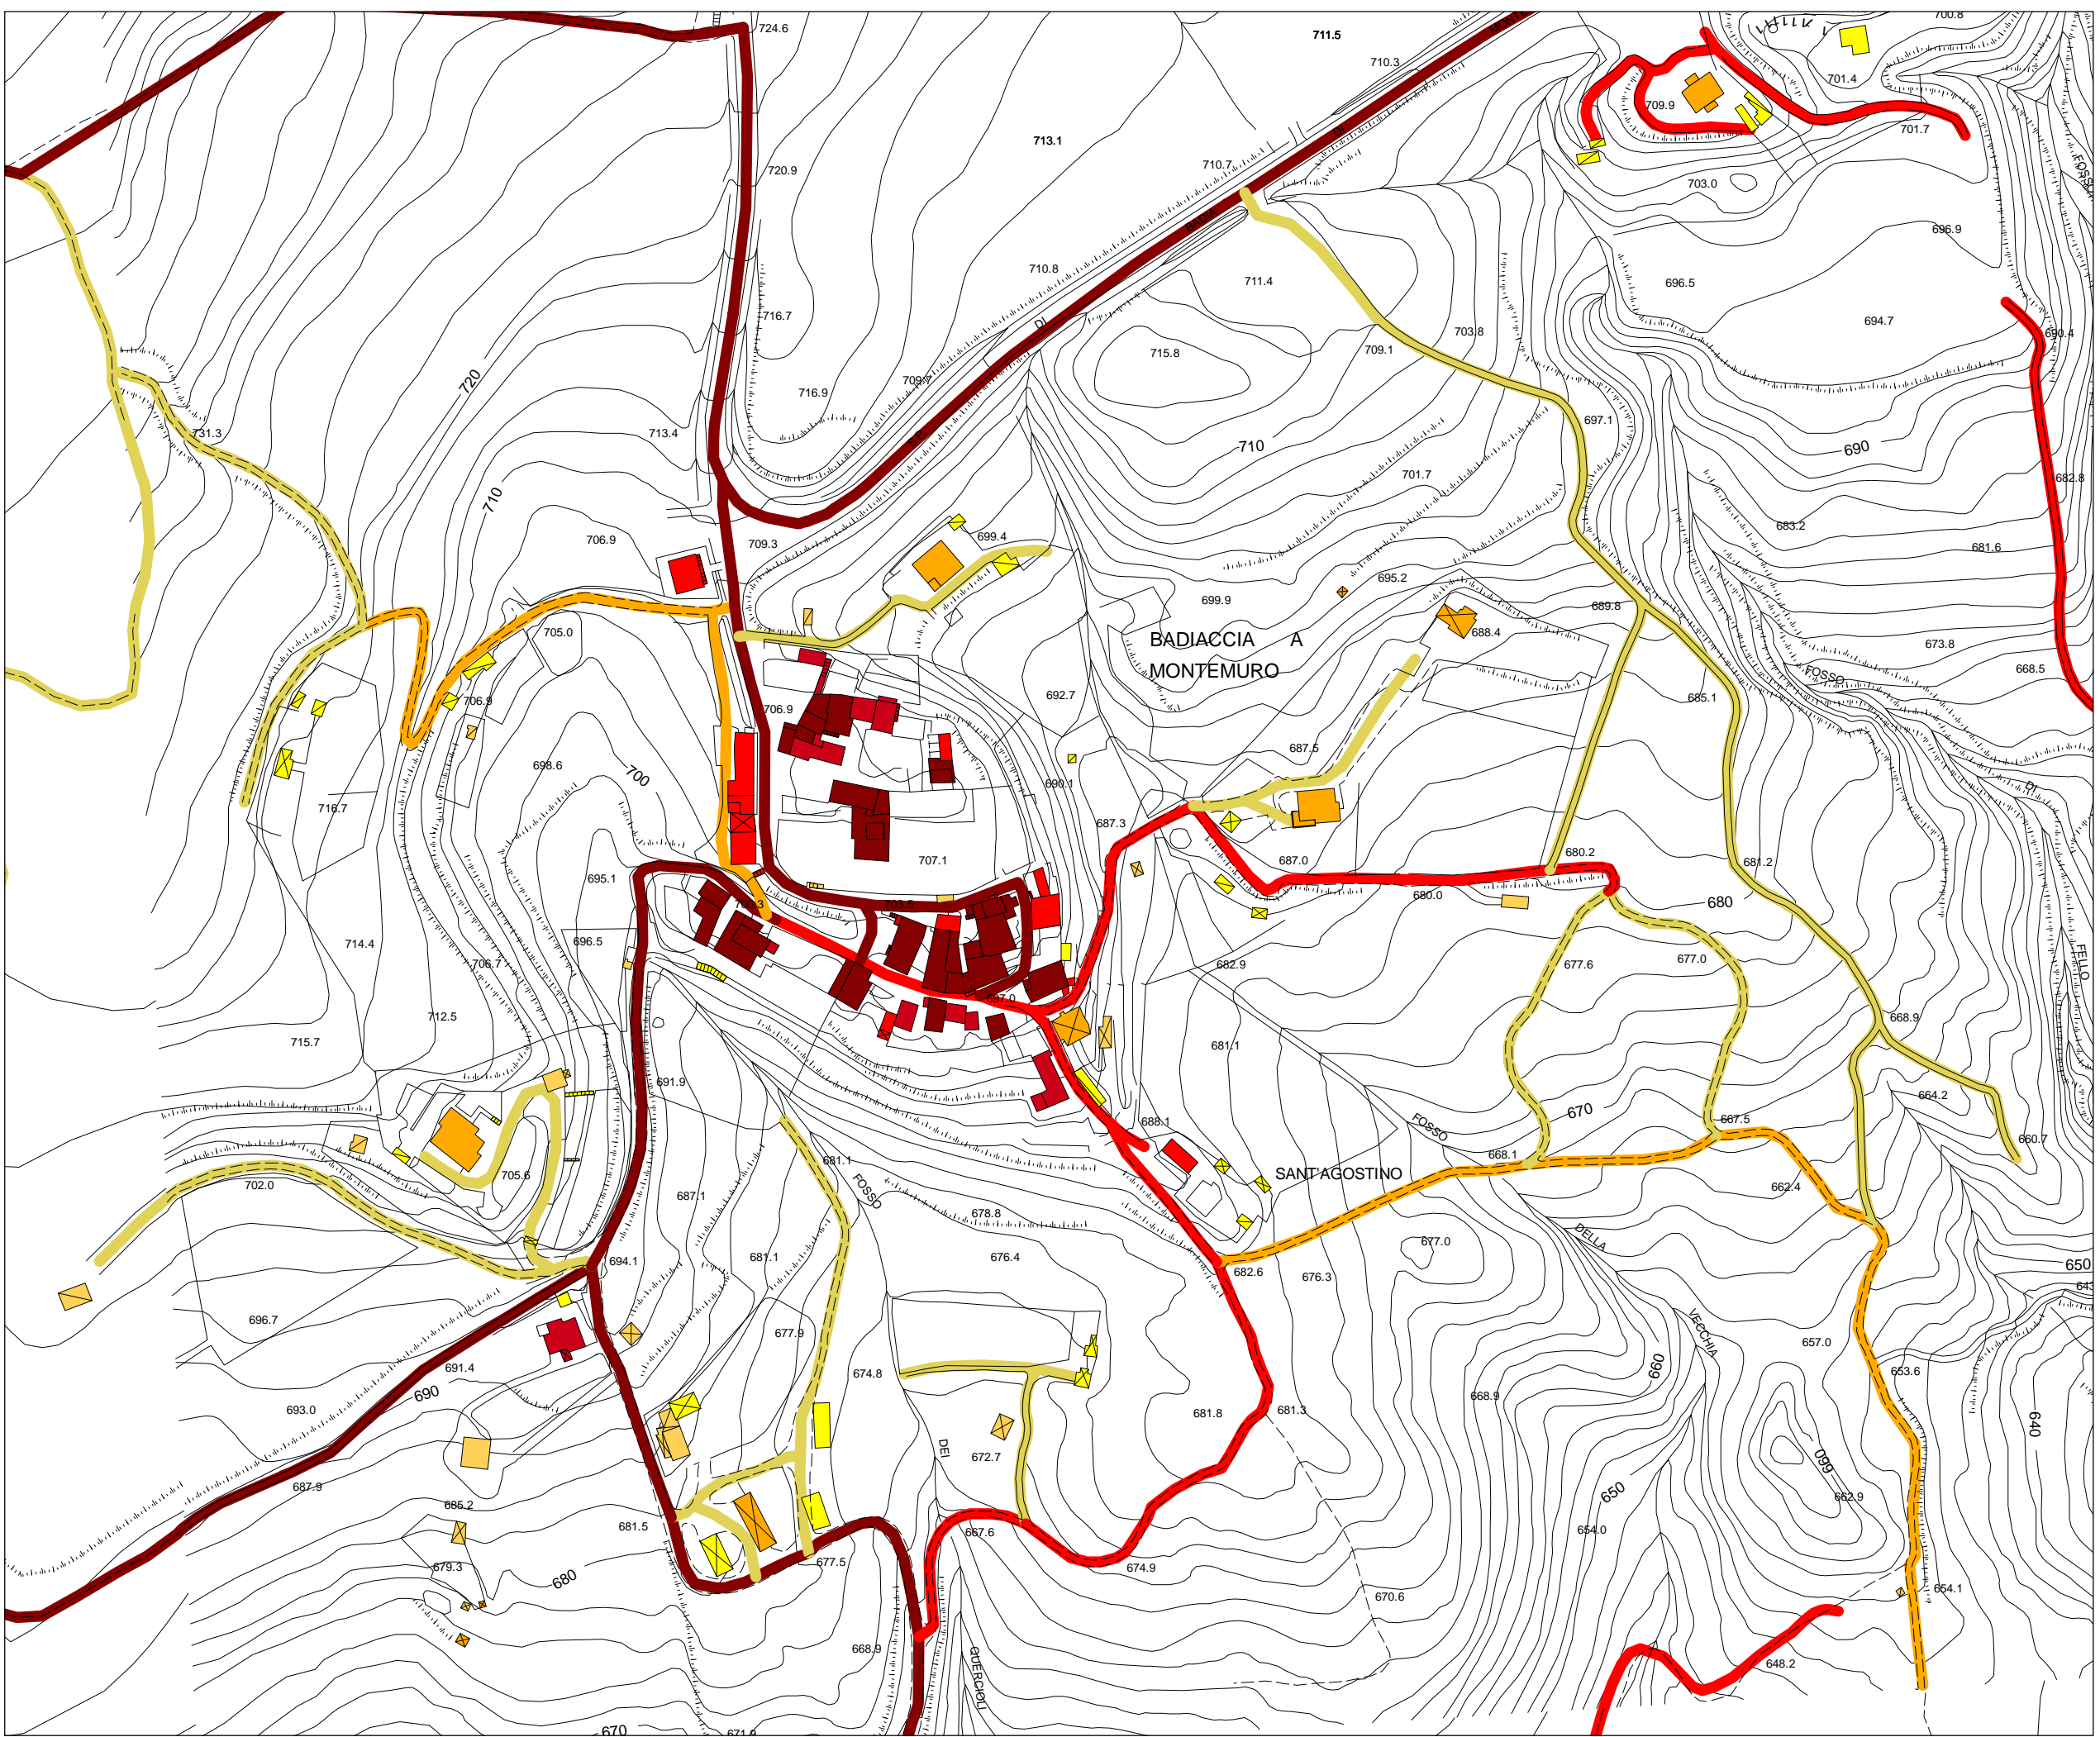

### Legenda

- casa
- casa canonica
- casa colonica
- casa a pigeone
- chiesa
- aja
- capanna
- camposanto
- cimitero
- lavorativo fruttato
- lavorativo vitato
- lavorativo vitato pioppato
- lavorativo nudo
- orto
- terreno sodo
- pastura
- prato a pastura
- sodaglia
- sodo con sassi
- sodo
- bosco ceduo
- bosco sereno
- marroneta
- frutti
- pioppi
- olivi
- vitigni
- strade
- strade\_noname
- viottola
- viuzzo
- affluenti
- borro
- torrente
- canaletta\_scolo

# Periodizzazione dell'edificato e della viabilità

# Badiaccia a Montemurlo

- Legenda**
- Presente al 1822
  - Presente al 1880
  - Presente al 1954
  - Presente al 1978
  - Presente al 1998
  - Presente al 2005

Scala 1:2000

**Legenda**

Attrezzature Religiose