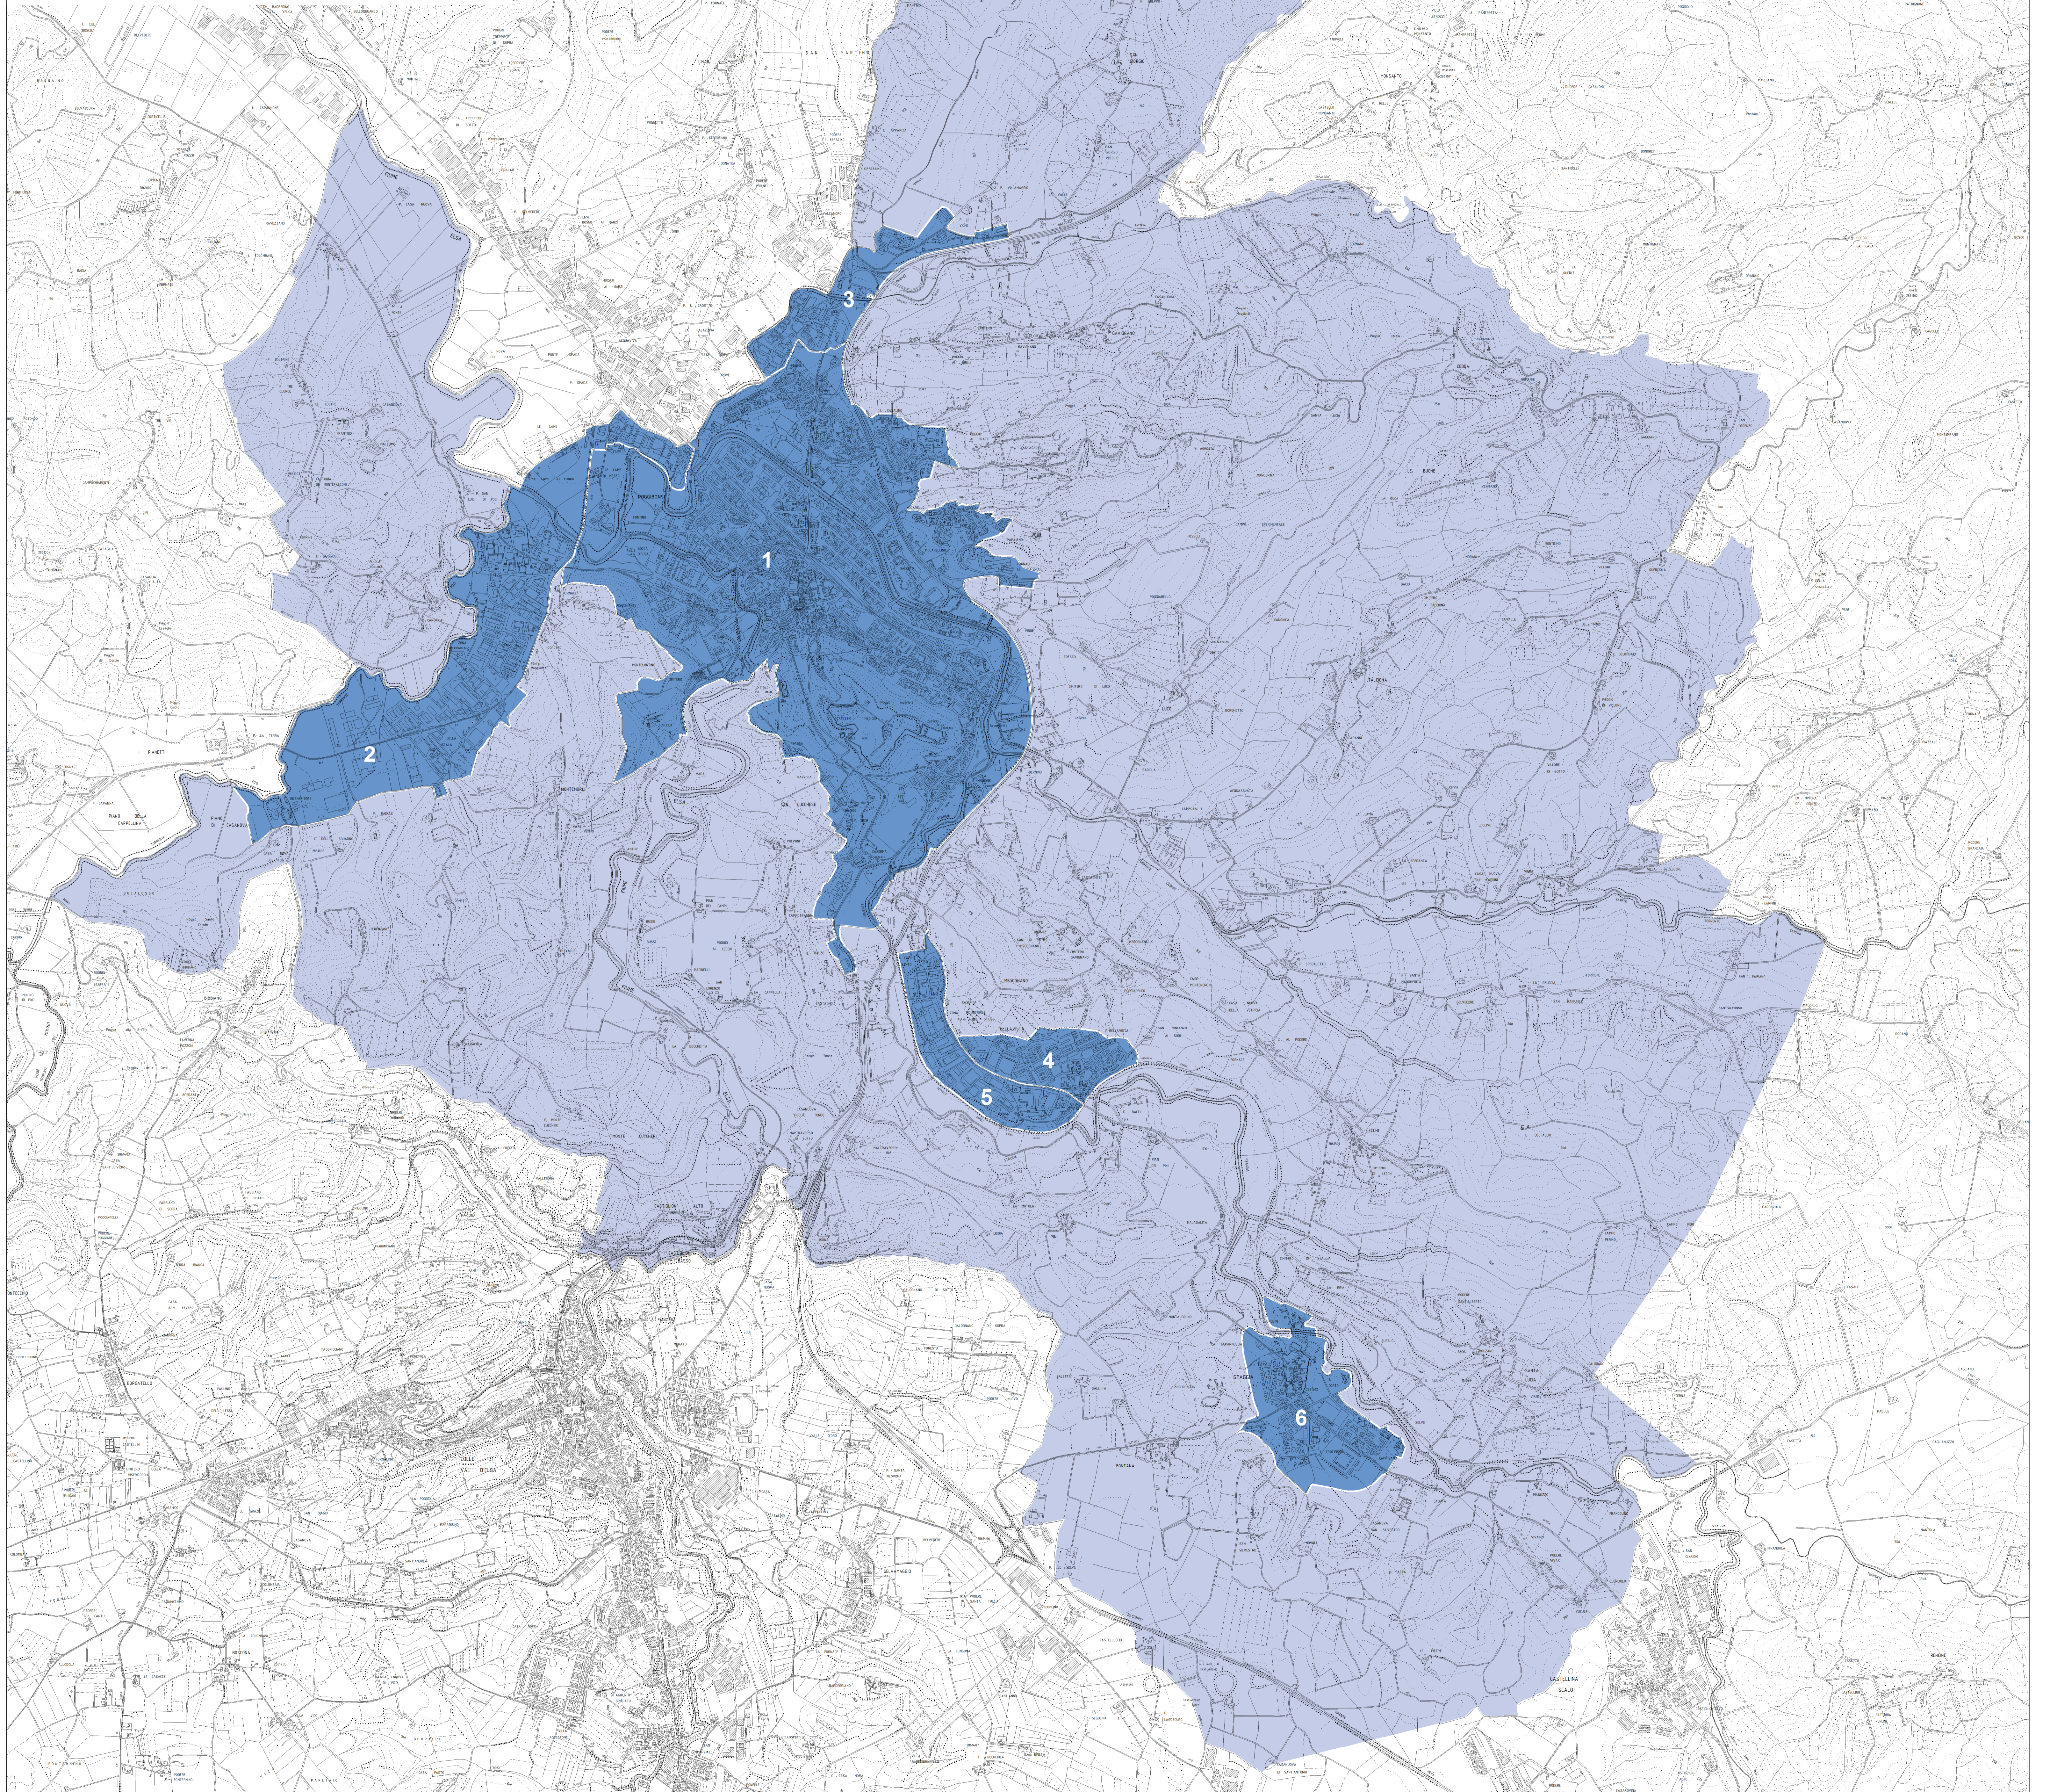

COMUNE DI POGGIBONSI PIANO STRUTTURALE ADOZIONE

Giugno 2013

- 1 Poggibonsi
- 2 Foci - Lame
- 3 Drovo
- 4 Bellavista
- 5 Piandepeschi
- 6 Staggia Senese
- Sistema del Territorio rurale