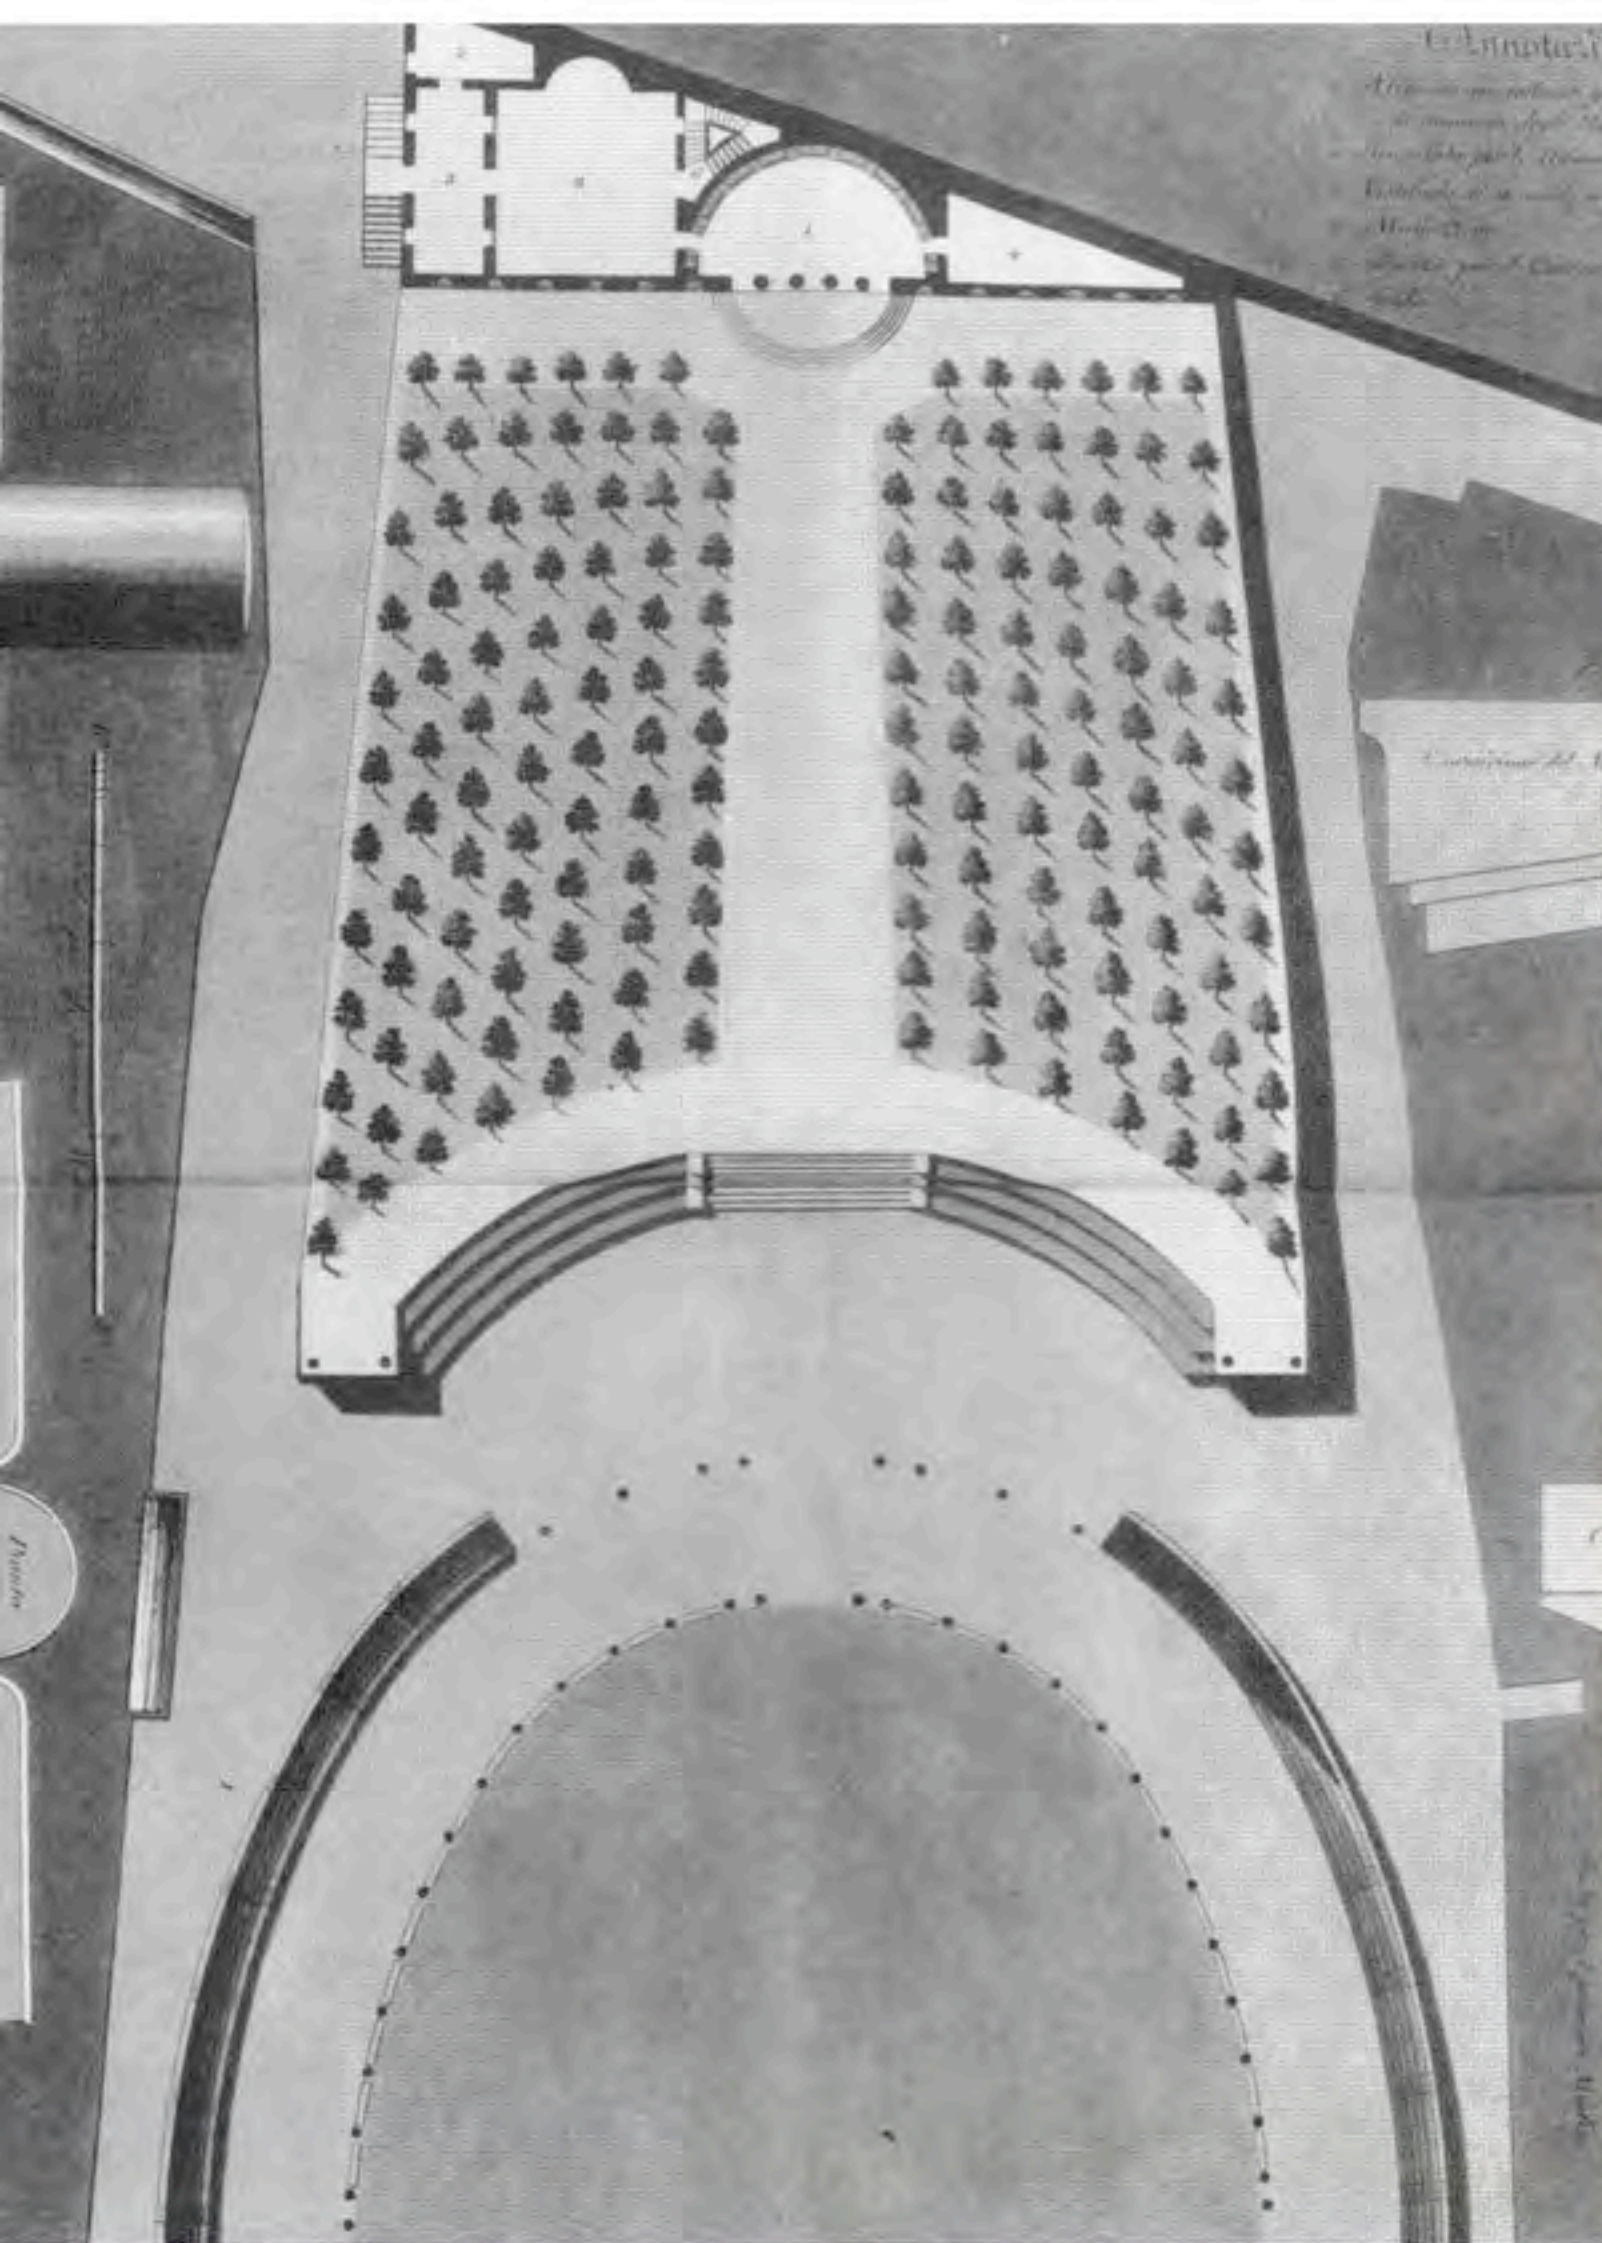

A1

PIAZZA SAN FRANCESCO

STUDI: PLANIMETRIE E PROSPETTI

scala 1:400 e 1:800

COMUNE DI PISTOIA PIANO PARTICOLAREGGIATO CENTRO STORICO

giugno 2006

PISTOIA

Piazza Mazzini

Carusina Memmo