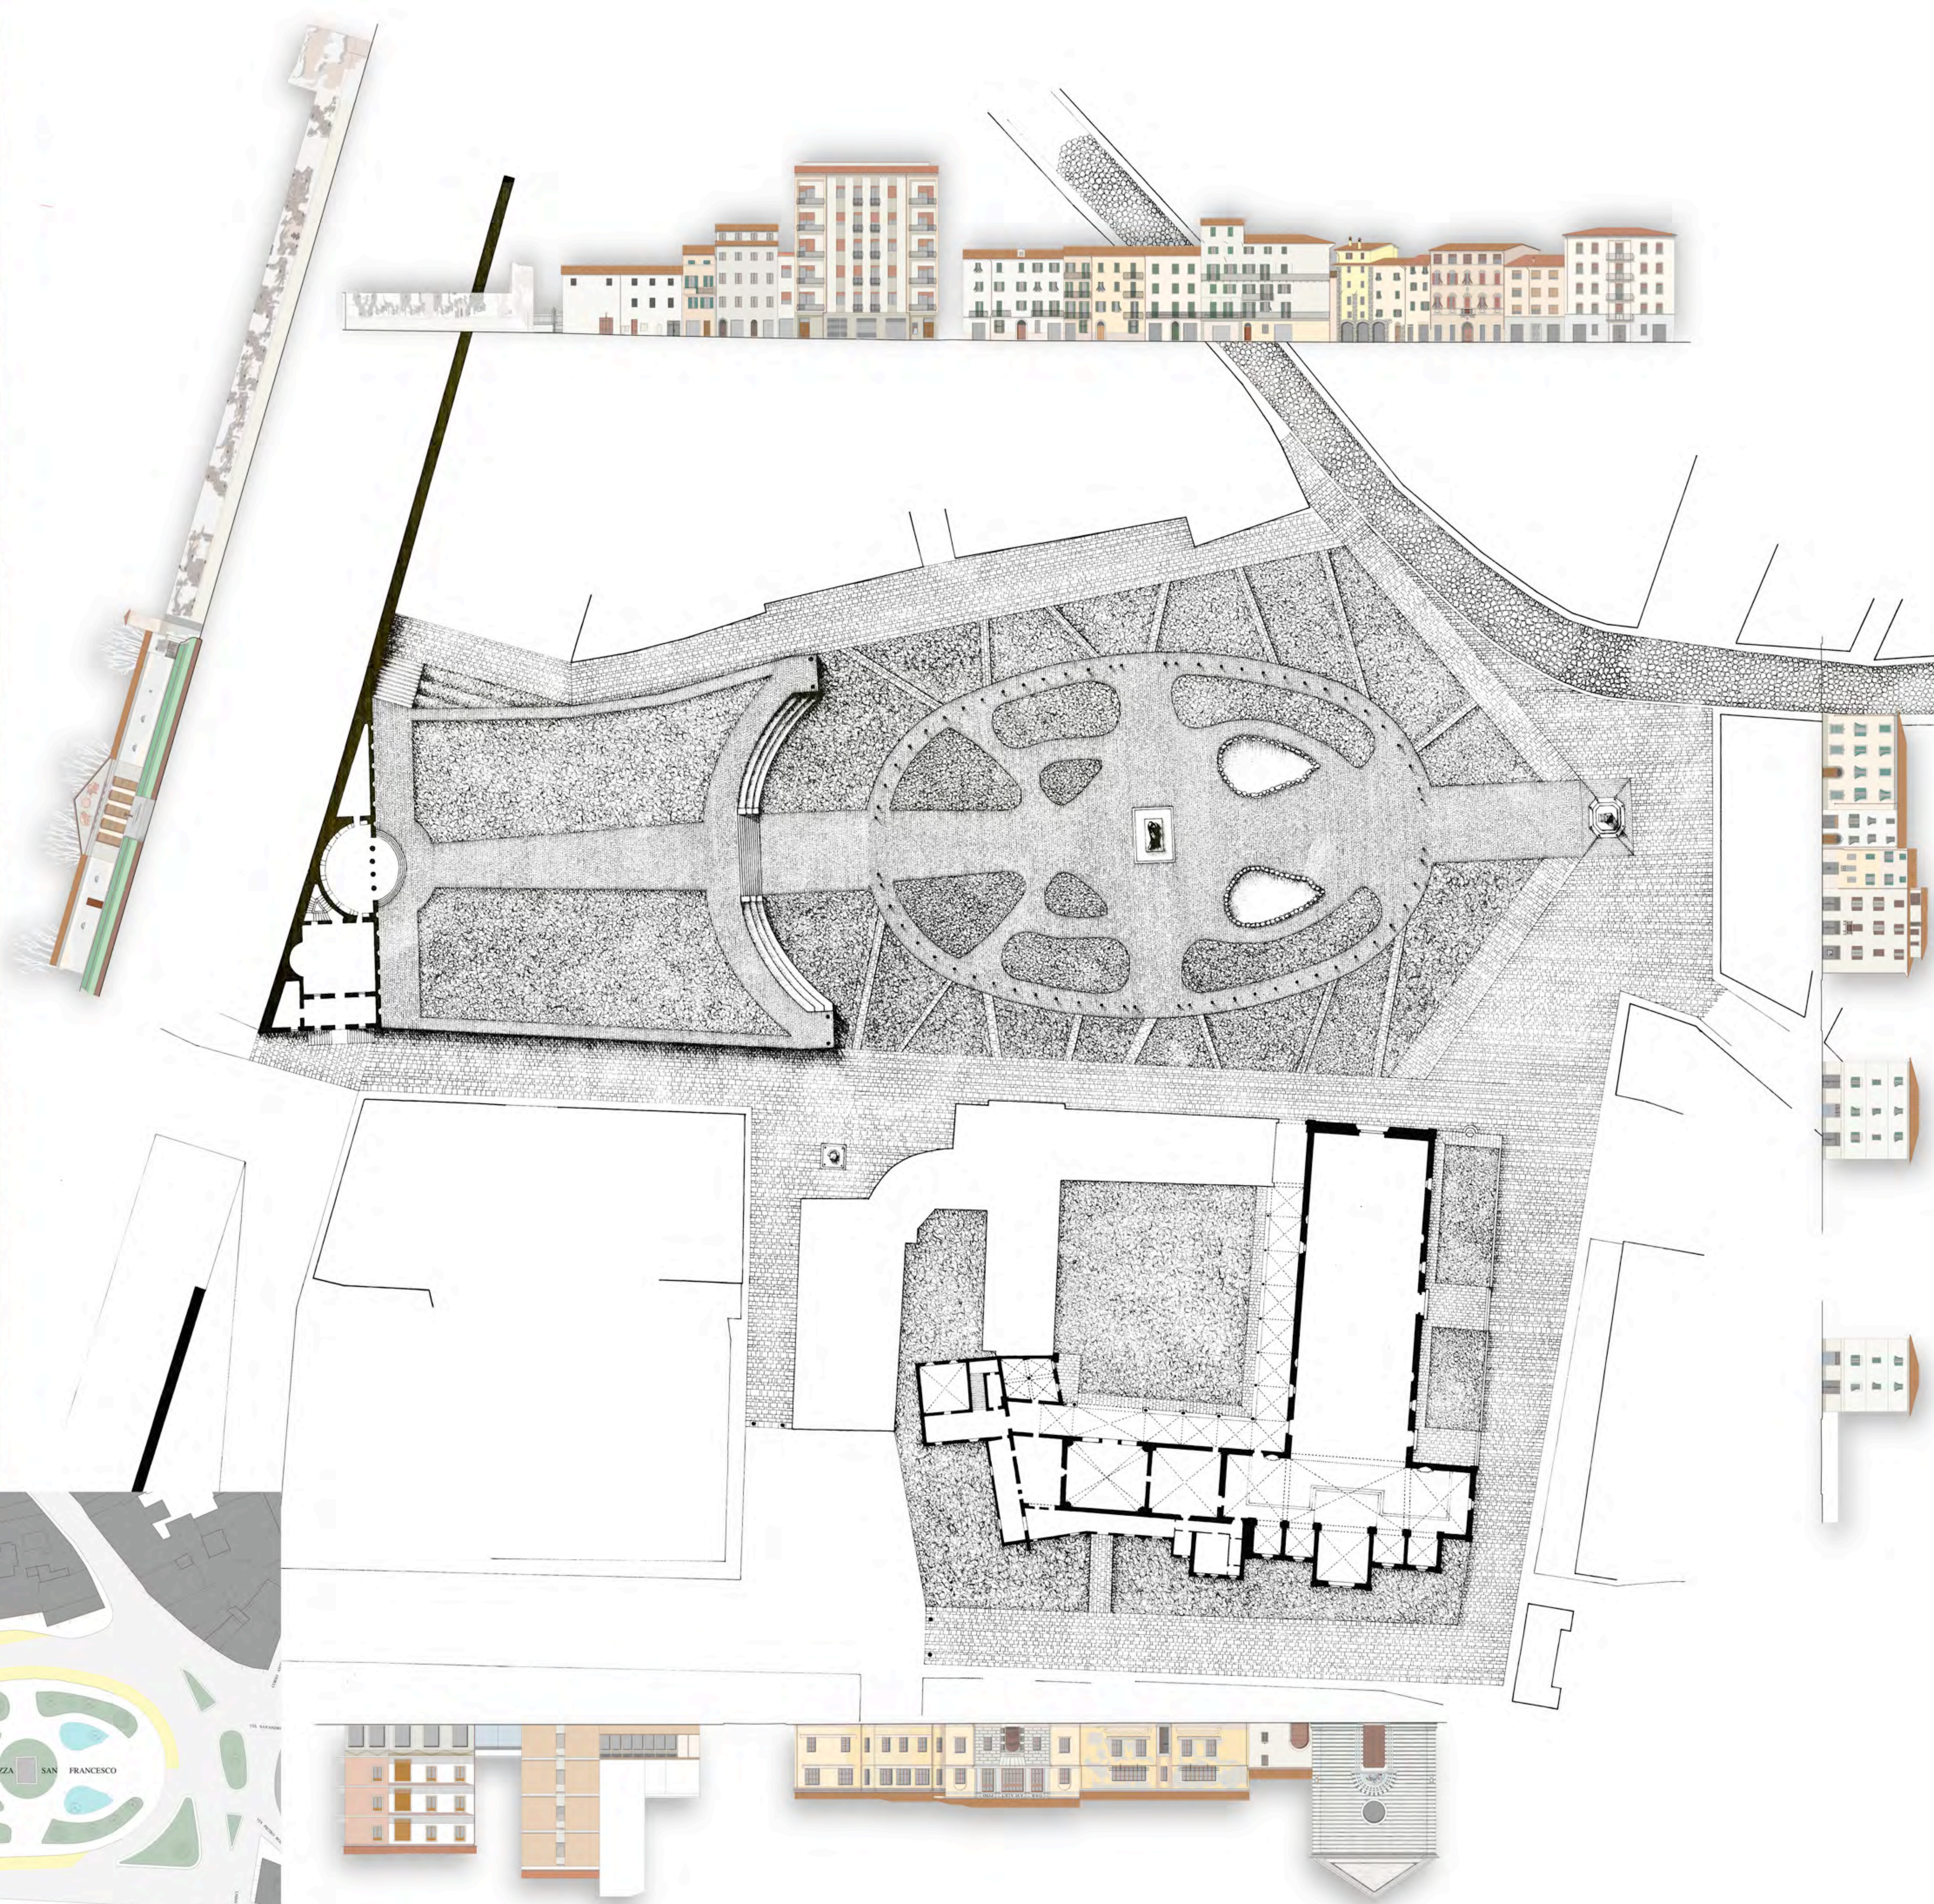

A1

PIAZZA SAN FRANCESCO

STUDI: PLANIMETRIE E PROSPETTI

scala 1:400 e 1:800

COMUNE DI PISTOIA PIANO PARTICOLAREGGIATO CENTRO STORICO

giugno 2006

PISTOIA

Piazza Mazzini

Carusina Memmo