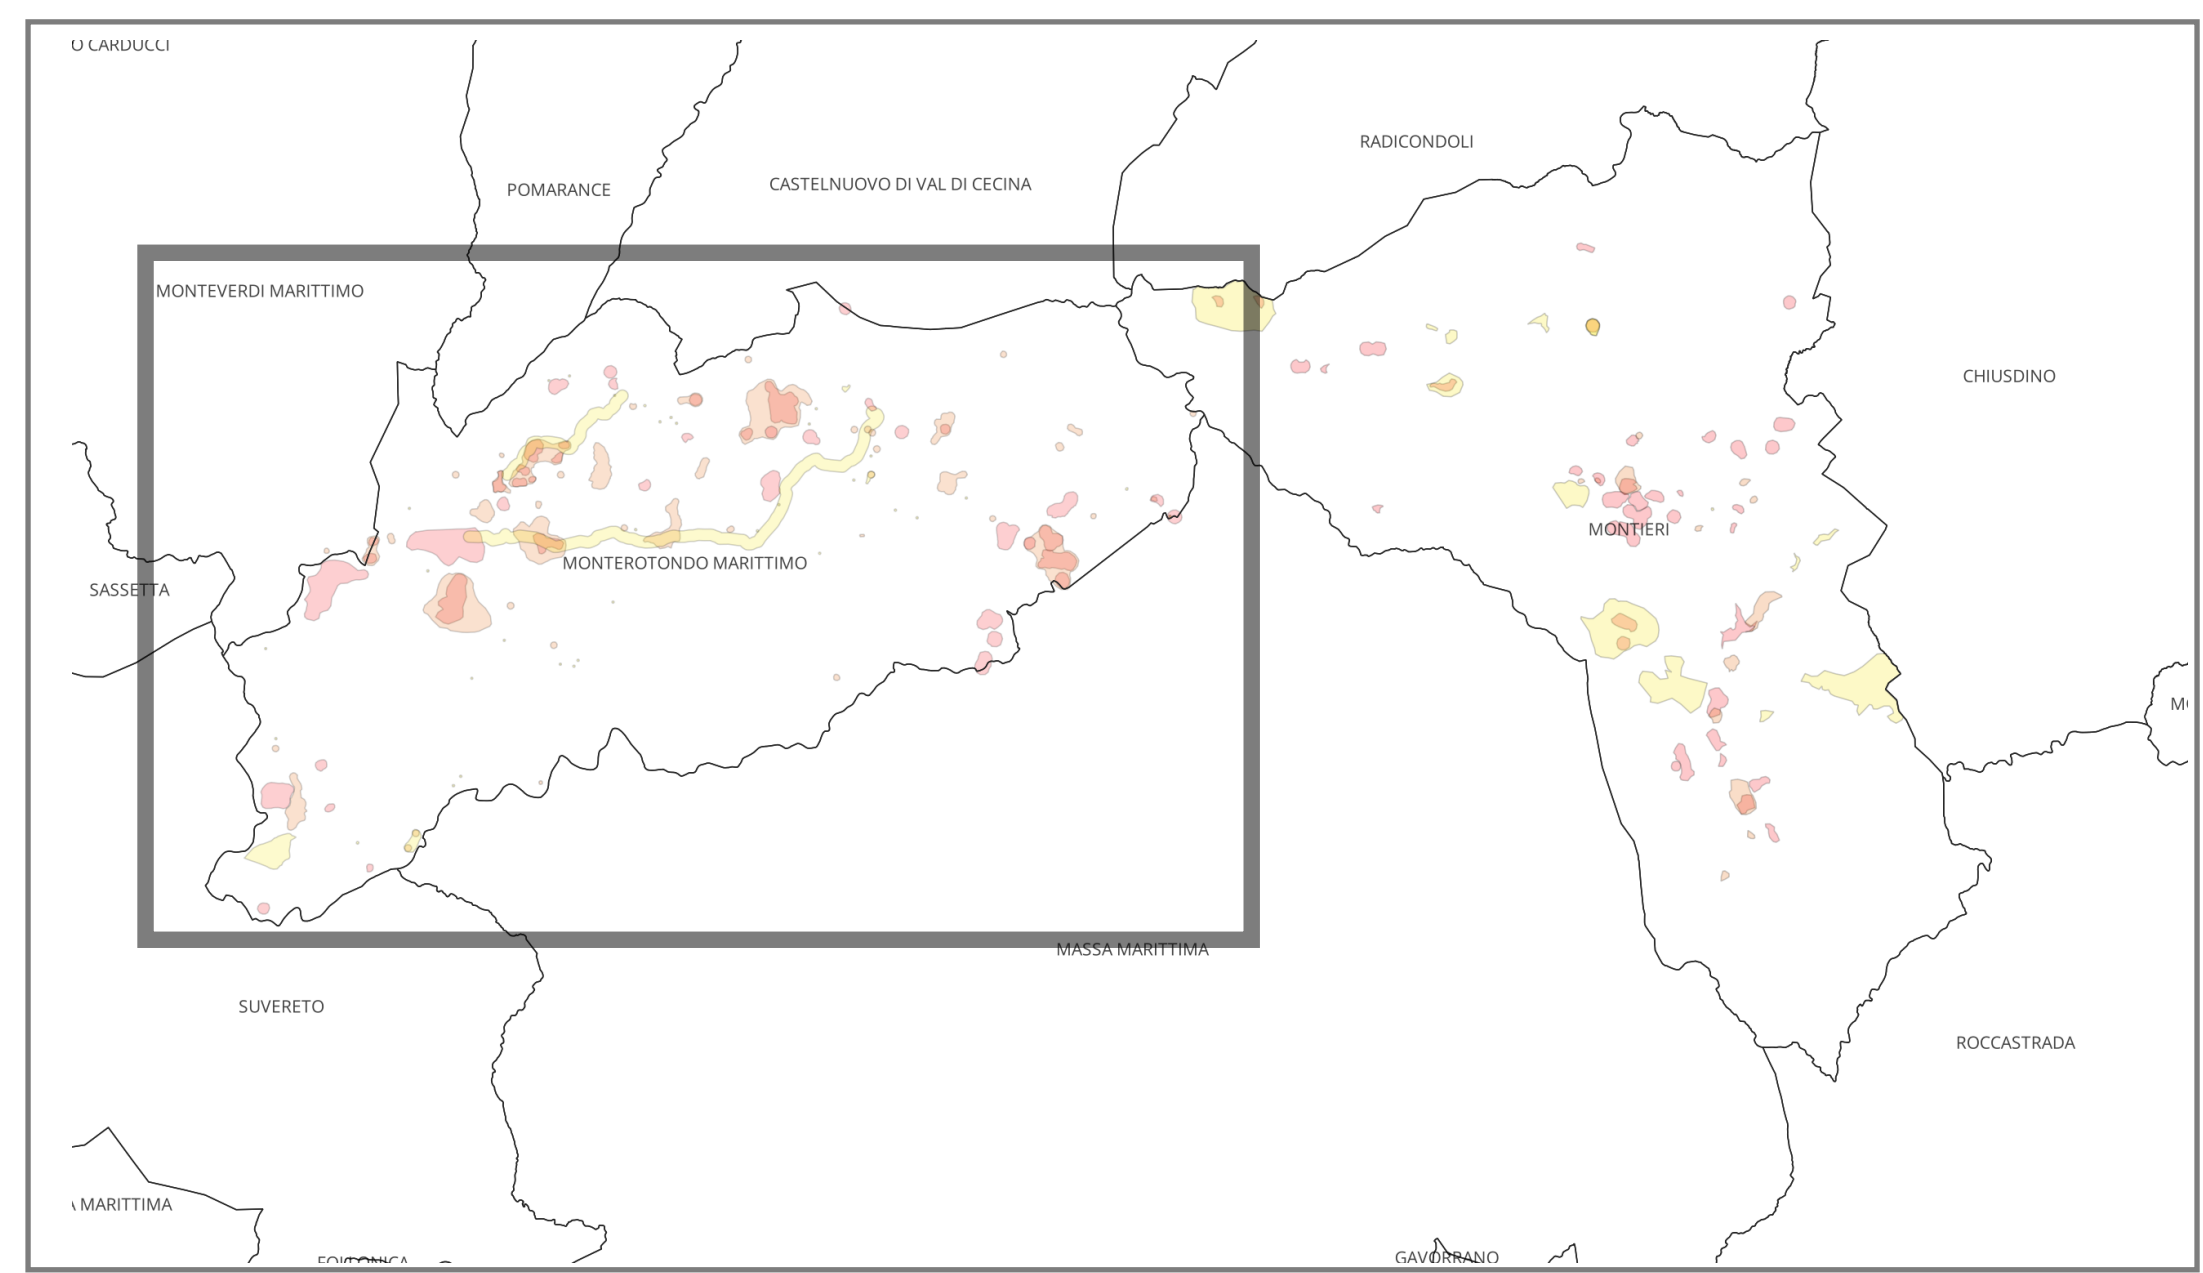

COMUNE DI MONTEROTONDO MARITTIMO
COMUNE DI MONTIERI
 Provincia di Grosseto

Piano Operativo intercomunale
CARTE DI POTENZIALE ARCHEOLOGICO

IL SINDACO E ASSESSORE ALL'URBANISTICA DEL COMUNE DI MONTEROTONDO M.M. GIUGUORO TERMINI
 IL SINDACO E ASSESSORE ALL'URBANISTICA DEL COMUNE DI MONTIERI NICOLA VERIZZI
 IL PROGETTISTA DI PIANO E RESPONSABILE DEL PROCEDIMENTO DOTT. ING. ANTONIO GUERRINI
 IL RESPONSABILE ARCHEOLOGICO CONSENSITI ED ELABORATI DOTT.SSA LILIA DALAI DOTT.SSA ELSABETTA PONTA DOTT.SSA LILIA RISSI

MONTEROTONDO
 potenziale areali e viab

- alto
- medio
- basso
- Siti
- Limiti comunali