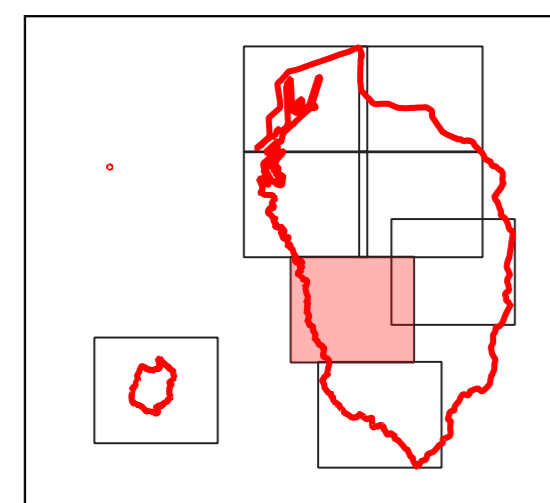

MICROZONAZIONE SISMICA

Carta degli spettri

Scala 1:5.000

Regione Toscana
Comune di Livorno

Regione Toscana	Soggetto realizzatore Geologica Toscana	Data 15.12.2022
	Collaboratore: Dott. Geol. Aurora Martini	TAV8.5

Legenda

Spettri da RSL