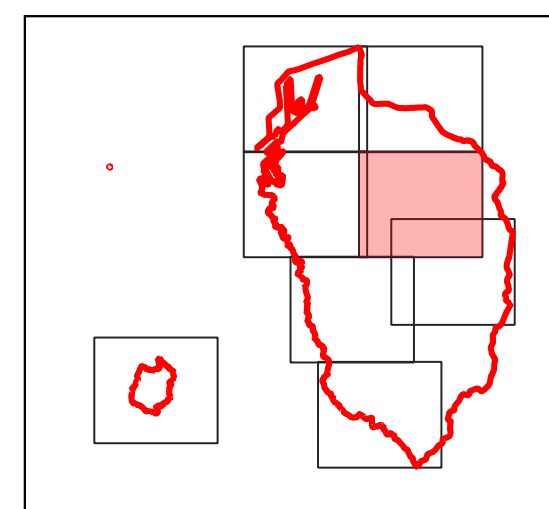

MICROZONAZIONE SISMICA

Carta degli spettri

Scala 1:5.000

Regione Toscana
Comune di Livorno

Regione Toscana	Soggetto realizzatore Geologica Toscana	Data 15.12.2022
	Collaboratore: Dott. Geol. Aurora Martini	TAV8.4

Legenda

Spettri da RSL