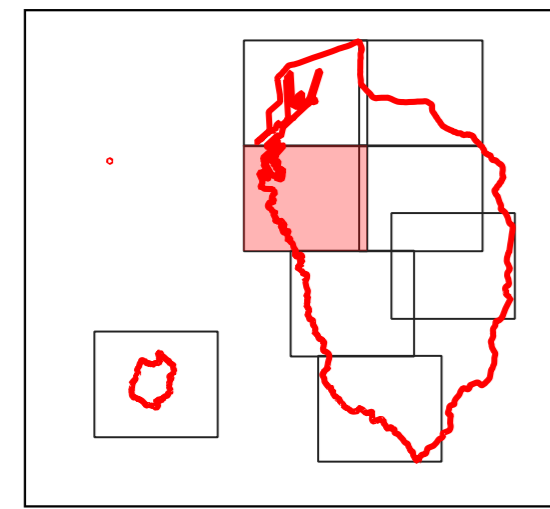

MICROZONAZIONE SISMICA

Carta degli spettri

Scala 1:5.000

Regione Toscana
Comune di Livorno

Regione Toscana	Soggetto realizzatore Geologica Toscana	Data 15.12.2022
	Collaboratore: Dott. Geol. Aurora Martini	TAV8.3

Legenda

Spettri da RSL