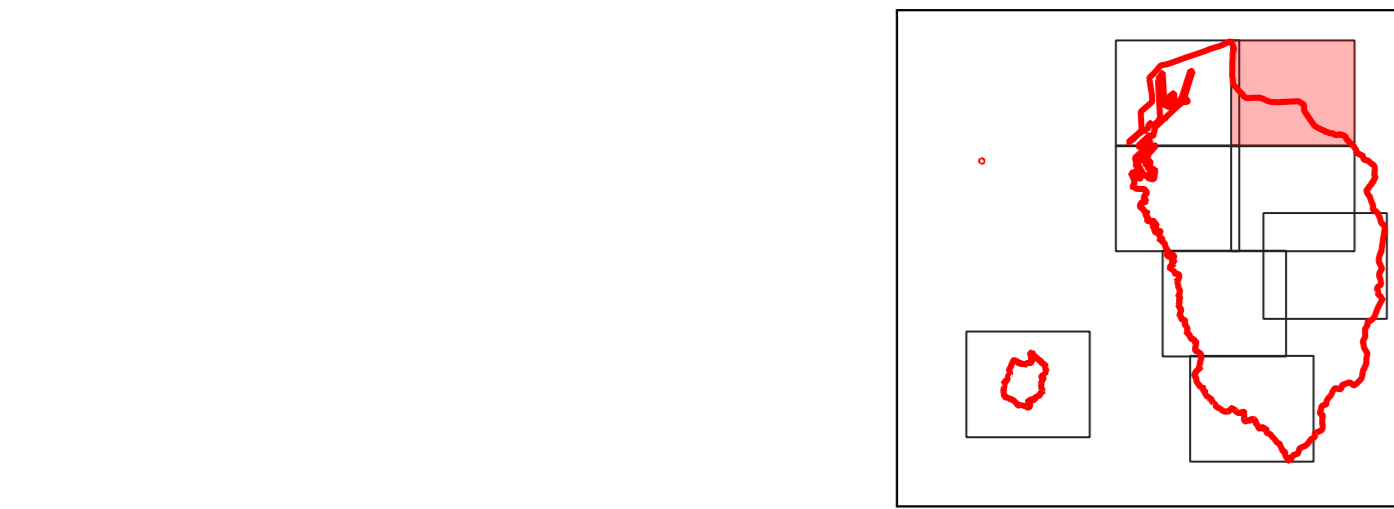

# MICROZONAZIONE SISMICA

## Carta degli spettri

Scala 1:5.000  
 Regione Toscana  
 Comune di Livorno

Regione Toscana	Soggetto realizzatore Geologica Toscana	Data 15.12.2022
	Collaboratore: Dott. Geol. Aurora Martini	TAV8.2

- Legenda**
- Spettri da RSL
- LivornoPSA001
  - LivornoPSA002
  - LivornoPSA003
  - LivornoPSA004
  - LivornoPSA005
  - LivornoPSA006
  - LivornoPSA007