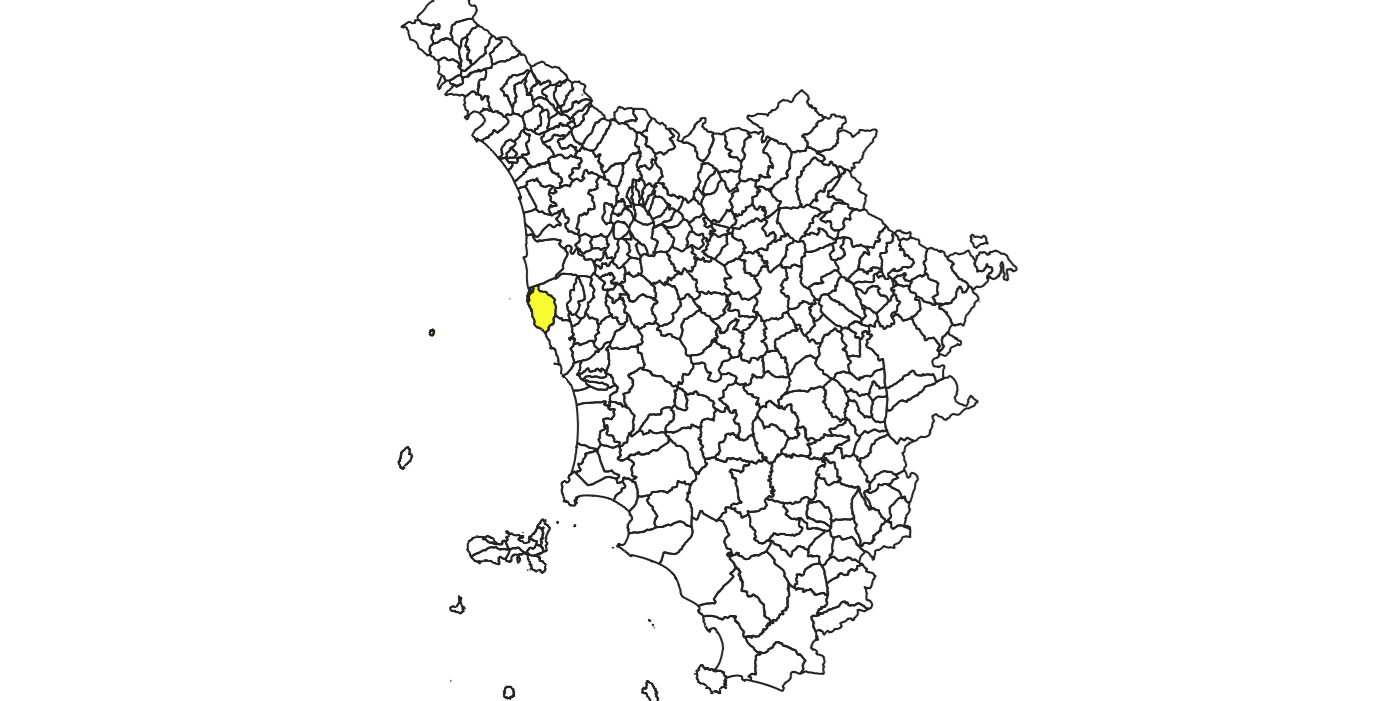

# MICROZONAZIONE SISMICA

## Carta degli spettri

Scala 1:5.000  
 Regione Toscana  
 Comune di Livorno

Regione Toscana	Soggetto realizzatore Geologica Toscana	Data 15.12.2022
	Collaboratore: Dott. Geol. Aurora Martini	TAV8.2

- Legenda**
- Spettri da RSL
- LivornoPSA001
  - LivornoPSA002
  - LivornoPSA003
  - LivornoPSA004
  - LivornoPSA005
  - LivornoPSA006
  - LivornoPSA007