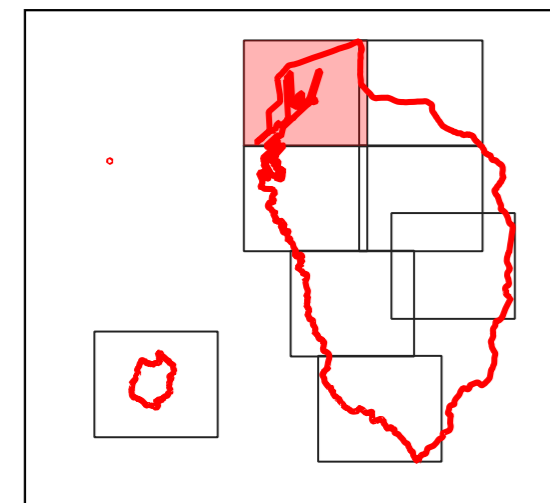

Legenda

Spettri da RSL