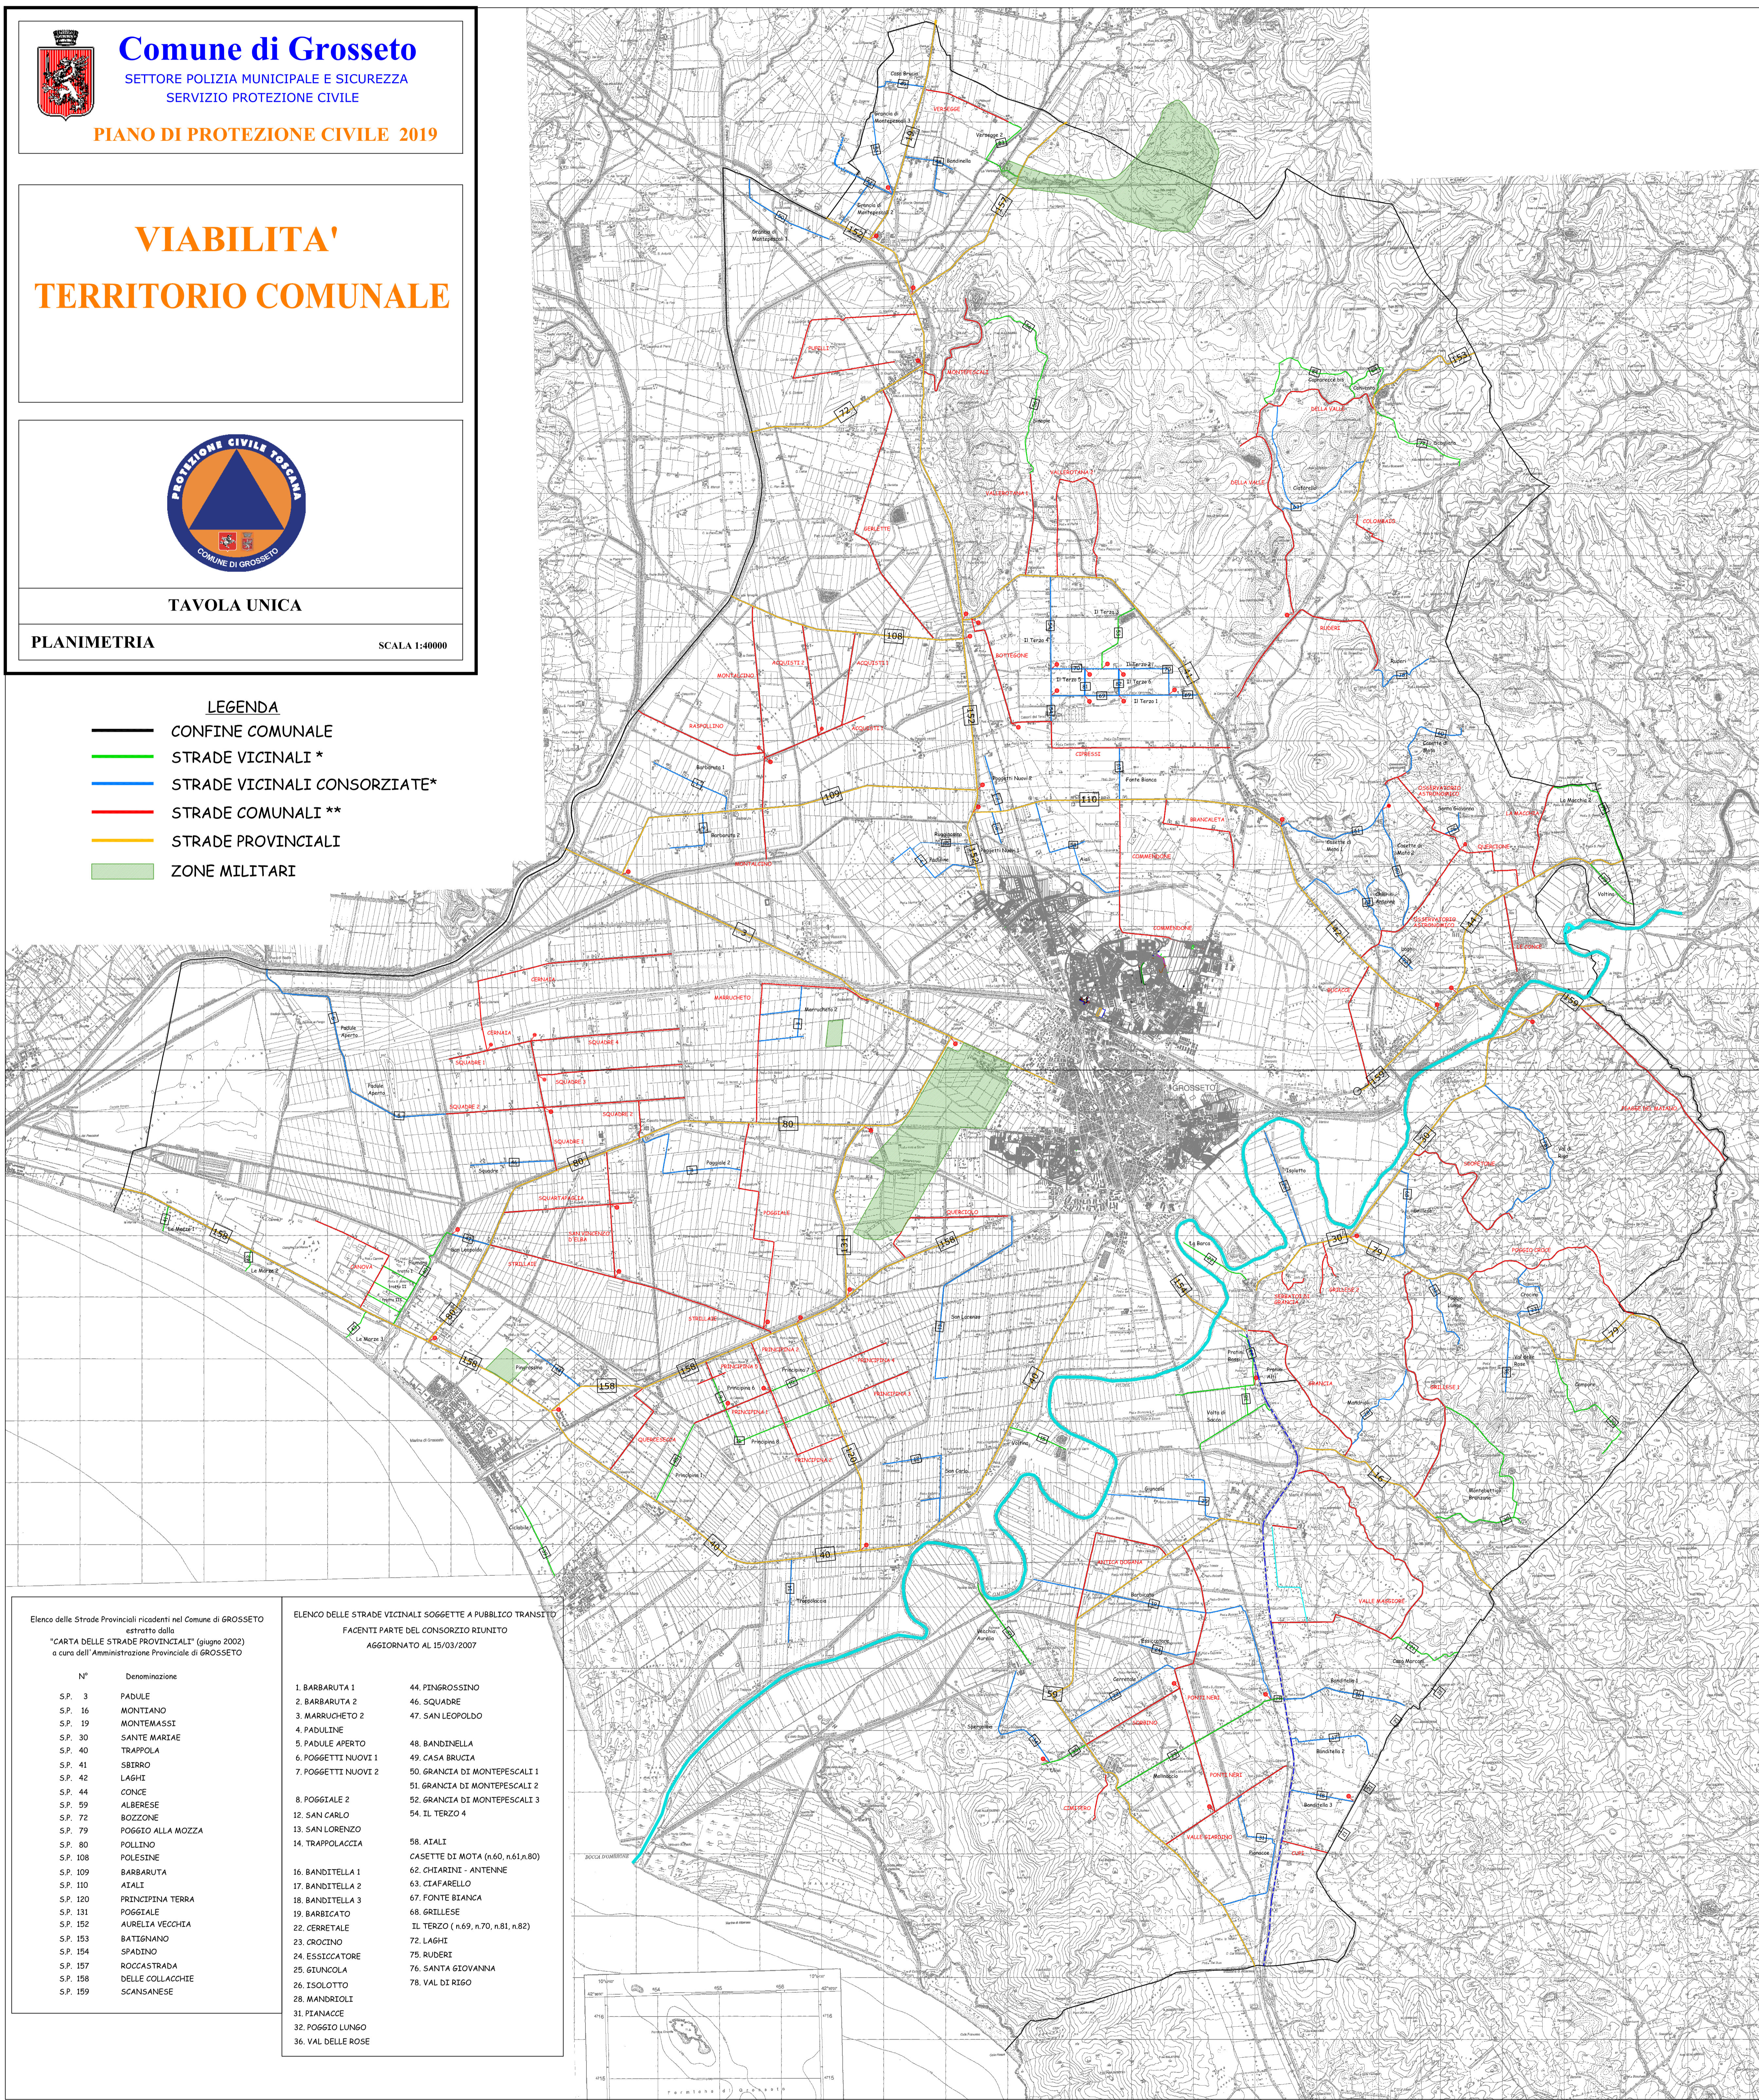

Comune di Grosseto

SETTORE POLIZIA MUNICIPALE E SICUREZZA
SERVIZIO PROTEZIONE CIVILE

PIANO DI PROTEZIONE CIVILE 2019

VIABILITA' TERRITORIO COMUNALE

TAVOLA UNICA

PLANIMETRIA

SCALA 1:40000

LEGENDA

- CONFINE COMUNALE
- STRADE VICINALI *
- STRADE VICINALI CONSORTIATE*
- STRADE COMUNALI **
- STRADE PROVINCIALI
- ZONE MILITARI

N°	Denominazione
SP. 3	PADULE
SP. 16	MONTIANO
SP. 19	MONTEMASSE
SP. 30	SANTE MARIE
SP. 40	TRAPPOLA
SP. 41	SEBINO
SP. 42	LAGHE
SP. 44	CONCE
SP. 59	ALBERESE
SP. 72	BOZZONE
SP. 79	POGGIO ALLA MOZZA
SP. 80	POLENO
SP. 108	POLESINE
SP. 109	BARBARUTA
SP. 110	ATALI
SP. 120	PRINCIPINA TERRA
SP. 131	POGGIALE
SP. 152	AURELIA VECCHIA
SP. 153	BATTIGNANO
SP. 154	SPADINO
SP. 157	ROCCASTRADA
SP. 158	DELLE COLLACCHIE
SP. 159	SCANSANESE

1. BARBARUTA 1	44. PINGROSSINO
2. BARBARUTA 2	46. SQUADRE
3. MARRICCHETO 2	47. SAN LEOPOLDO
4. PADULINE	
5. PADULE APERTO	48. BANDINELLA
6. POGGETTI NUOVI 1	49. CASA BRUCIA
7. POGGETTI NUOVI 2	50. GRANCIA DI MONTEPESCALI 1
	51. GRANCIA DI MONTEPESCALI 2
8. POGGIALE 2	52. GRANCIA DI MONTEPESCALI 3
12. SAN CARLO	54. IL TERZO 4
13. SAN LORENZO	
14. TRAPPOLACCIA	58. ATALI
16. BANDITTELLA 1	CASETTE DI MOTA (n.60, n.61, n.80)
17. BANDITTELLA 2	62. CHIARINI - ANTENNE
18. BANDITTELLA 3	63. CIAFARELLA
19. BARBICATO	67. FONTE BIANCA
22. CERRETALE	68. GRILLESE
23. CROCCHIO	IL TERZO (n.69, n.70, n.81, n.82)
24. ESSICCATTORE	72. LAGRI
25. GIUNGLIA	75. BAUSEI
26. ISCOLOTTO	76. SANTA GIOVANNA
28. MANDRIOLI	78. VAL DI RIGO
31. PIANACCE	
32. POGGIO LUNGO	
36. VAL DELLE ROSE