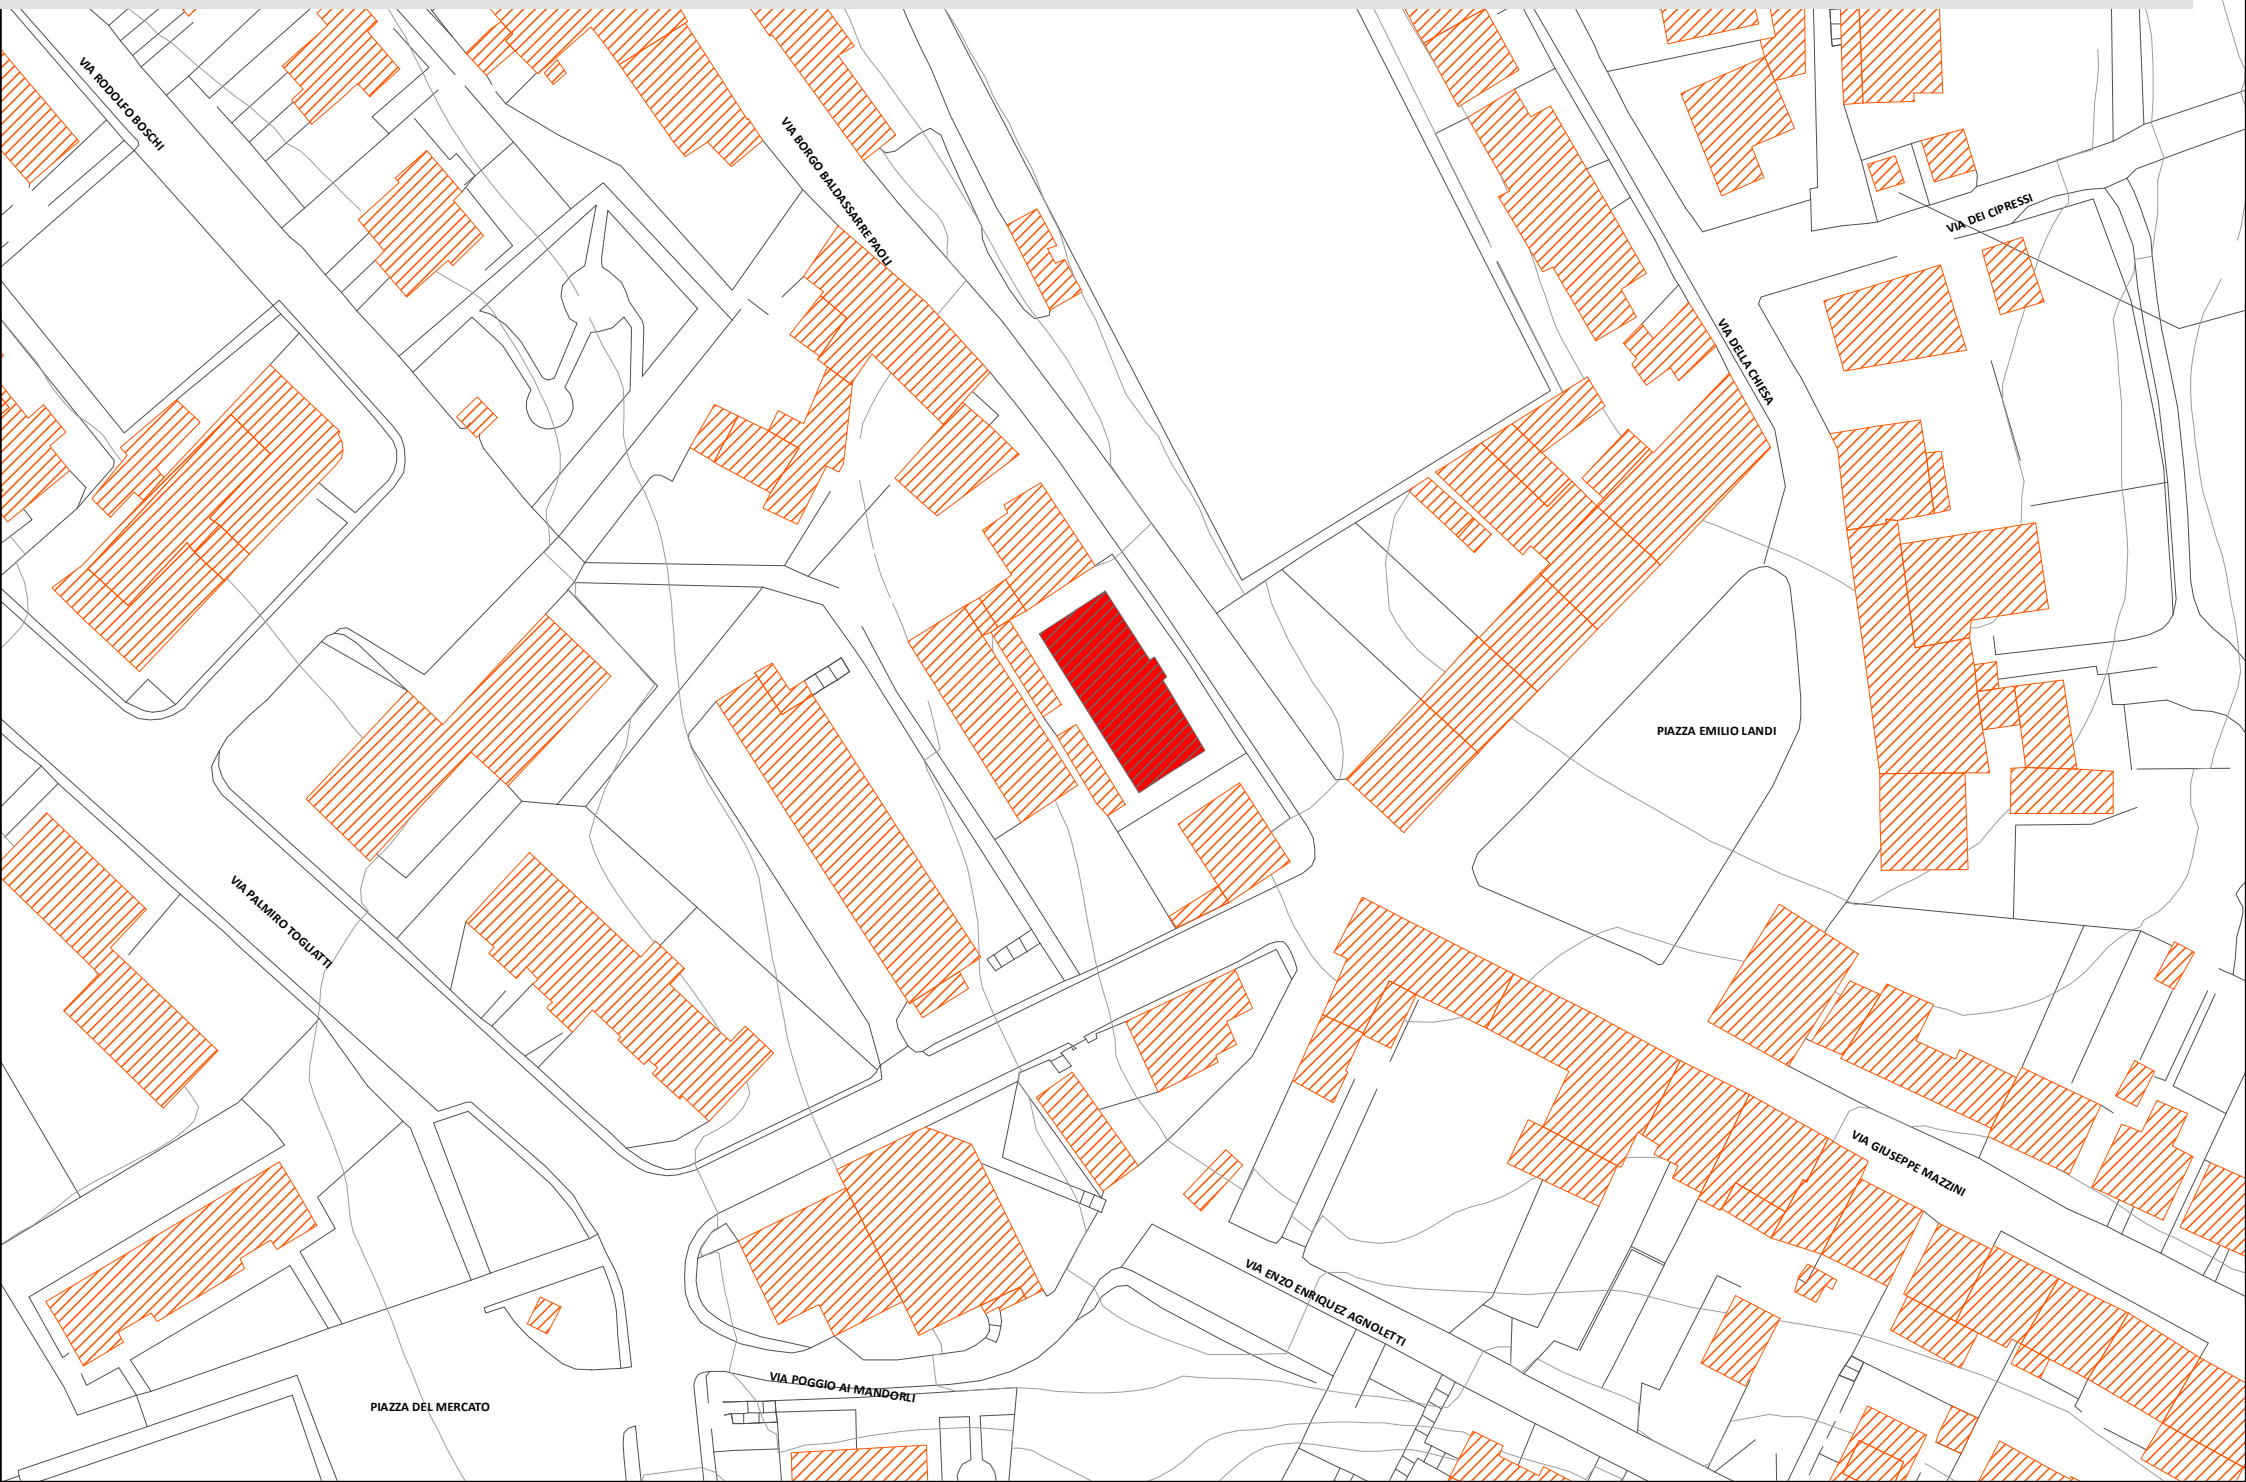

ERP VIA B. PAOLI N. 7 STRADA IN CHIANTI