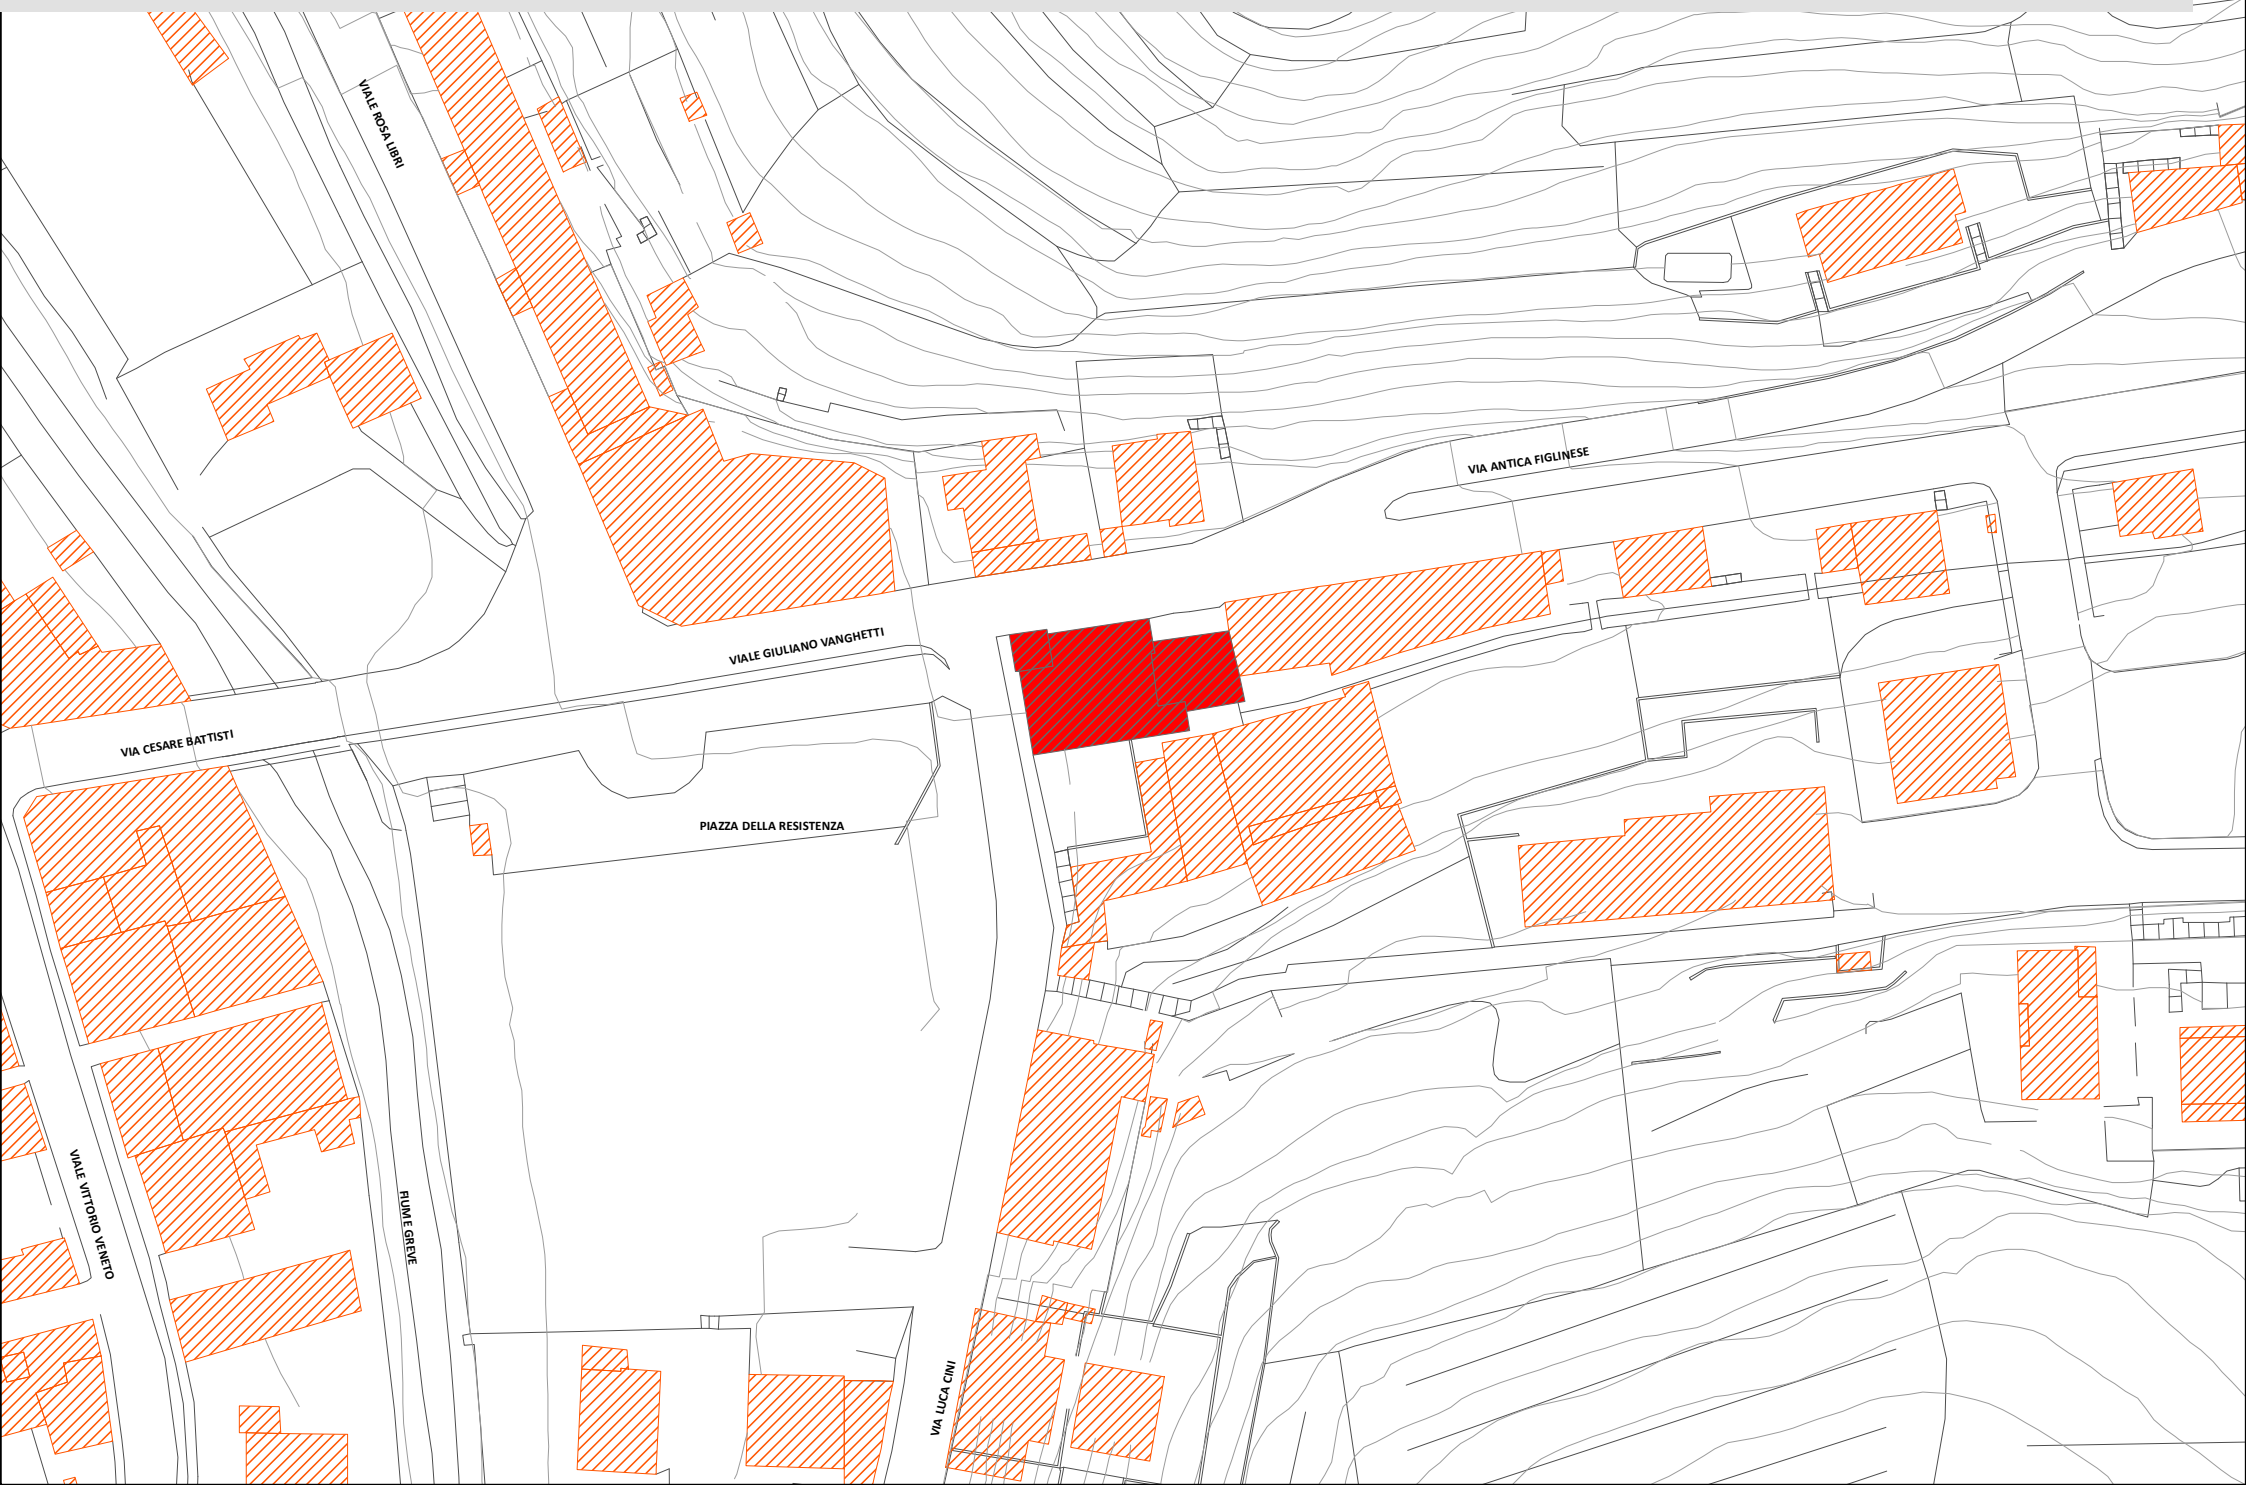

VIA DOMINICO GIULOTTI

VIALE VITTORIO VENETO

VIA ROMA

PIAZZA TIRINNANZI

VIA CORTA

VIA DELLE CARINNE

VIA DELL'ARCO

LE CONCE

VIA DELLE CONCE

VIA CAMALDOLI DI SOTTO

PIAZZA GIACOMO MATTEOTTI

HE

UFFICIO TURISTICO " FIORINO " - GREVE IN CHIANTI

ERP PIAZZA TRIESTE, 11 - 50022 GREVE IN CHIANTI

PALAZZO MUNICIPALE

PALAZZO MUNICIPALE " LA TORRE "