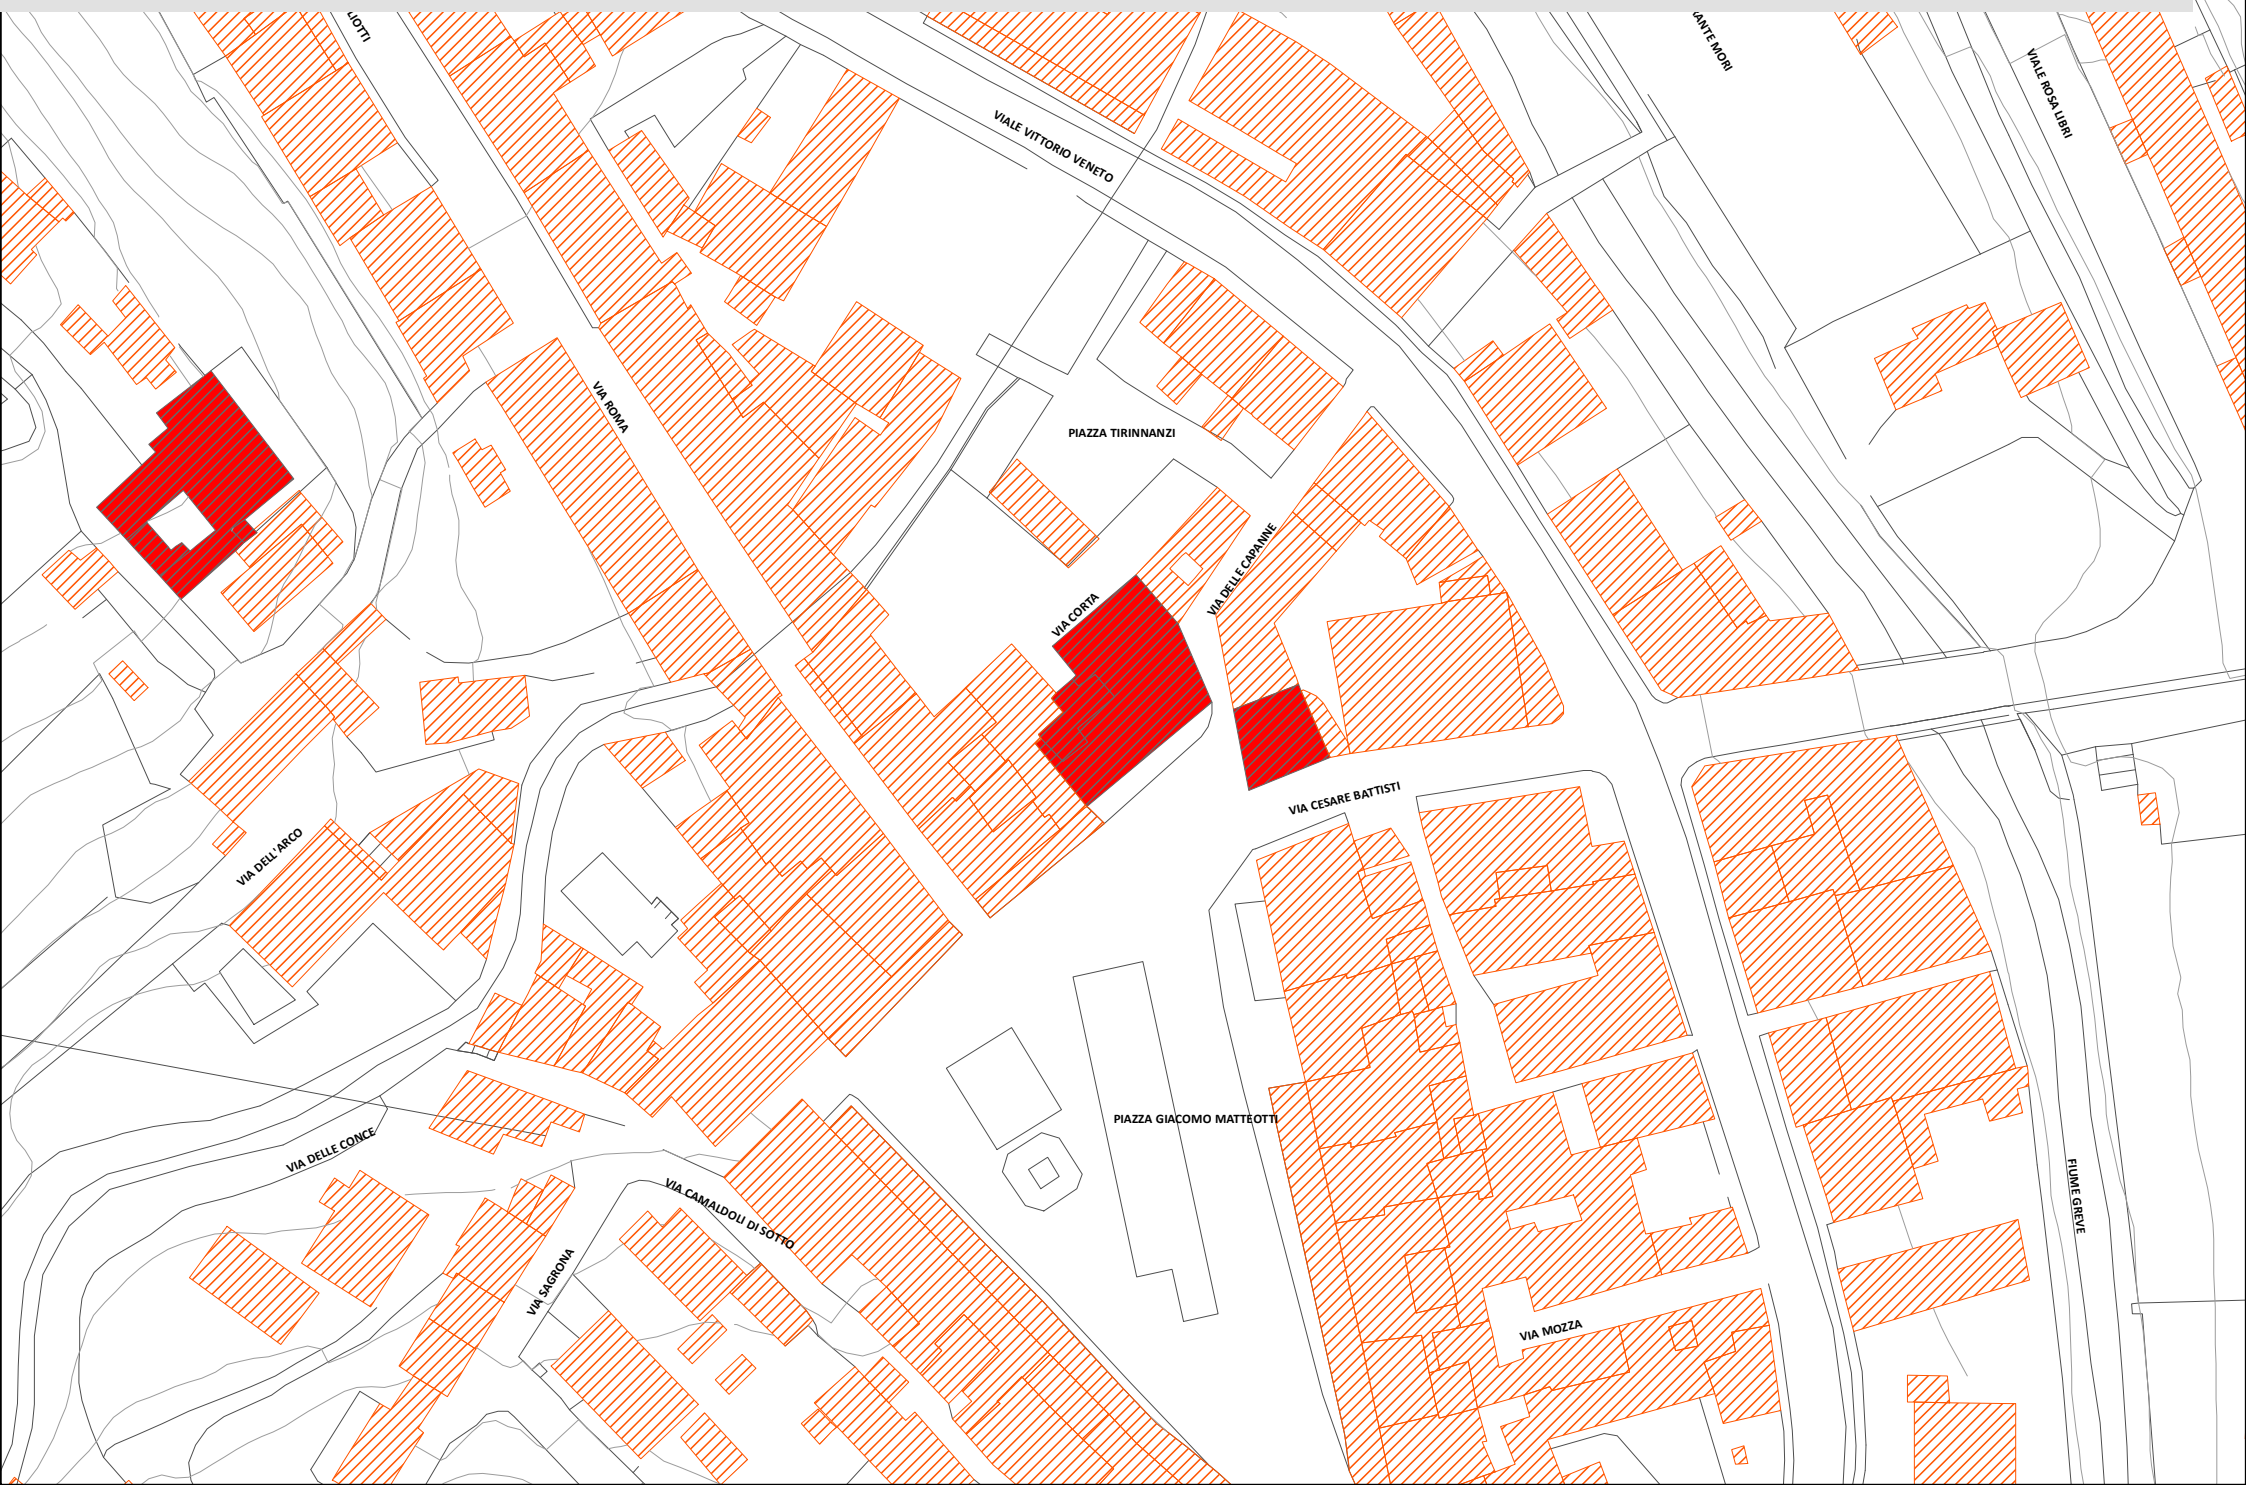

VIA DOMINICO GIULOTTI

VIALE VITTORIO VENETO

VIA ROMA

PIAZZA TIRINNANZI

VIA CORTA

VIA DELLE CARINNE

VIA DELL'ARCO

LE CONCE

VIA DELLE CONCE

VIA CAMALDOLI DI SOTTO

PIAZZA GIACOMO MATTEOTTI

HE

UFFICIO TURISTICO " FIORINO " - GREVE IN CHIANTI

ERP PIAZZA TRIESTE, 11 - 50022 GREVE IN CHIANTI

PALAZZO MUNICIPALE

PALAZZO MUNICIPALE " LA TORRE "