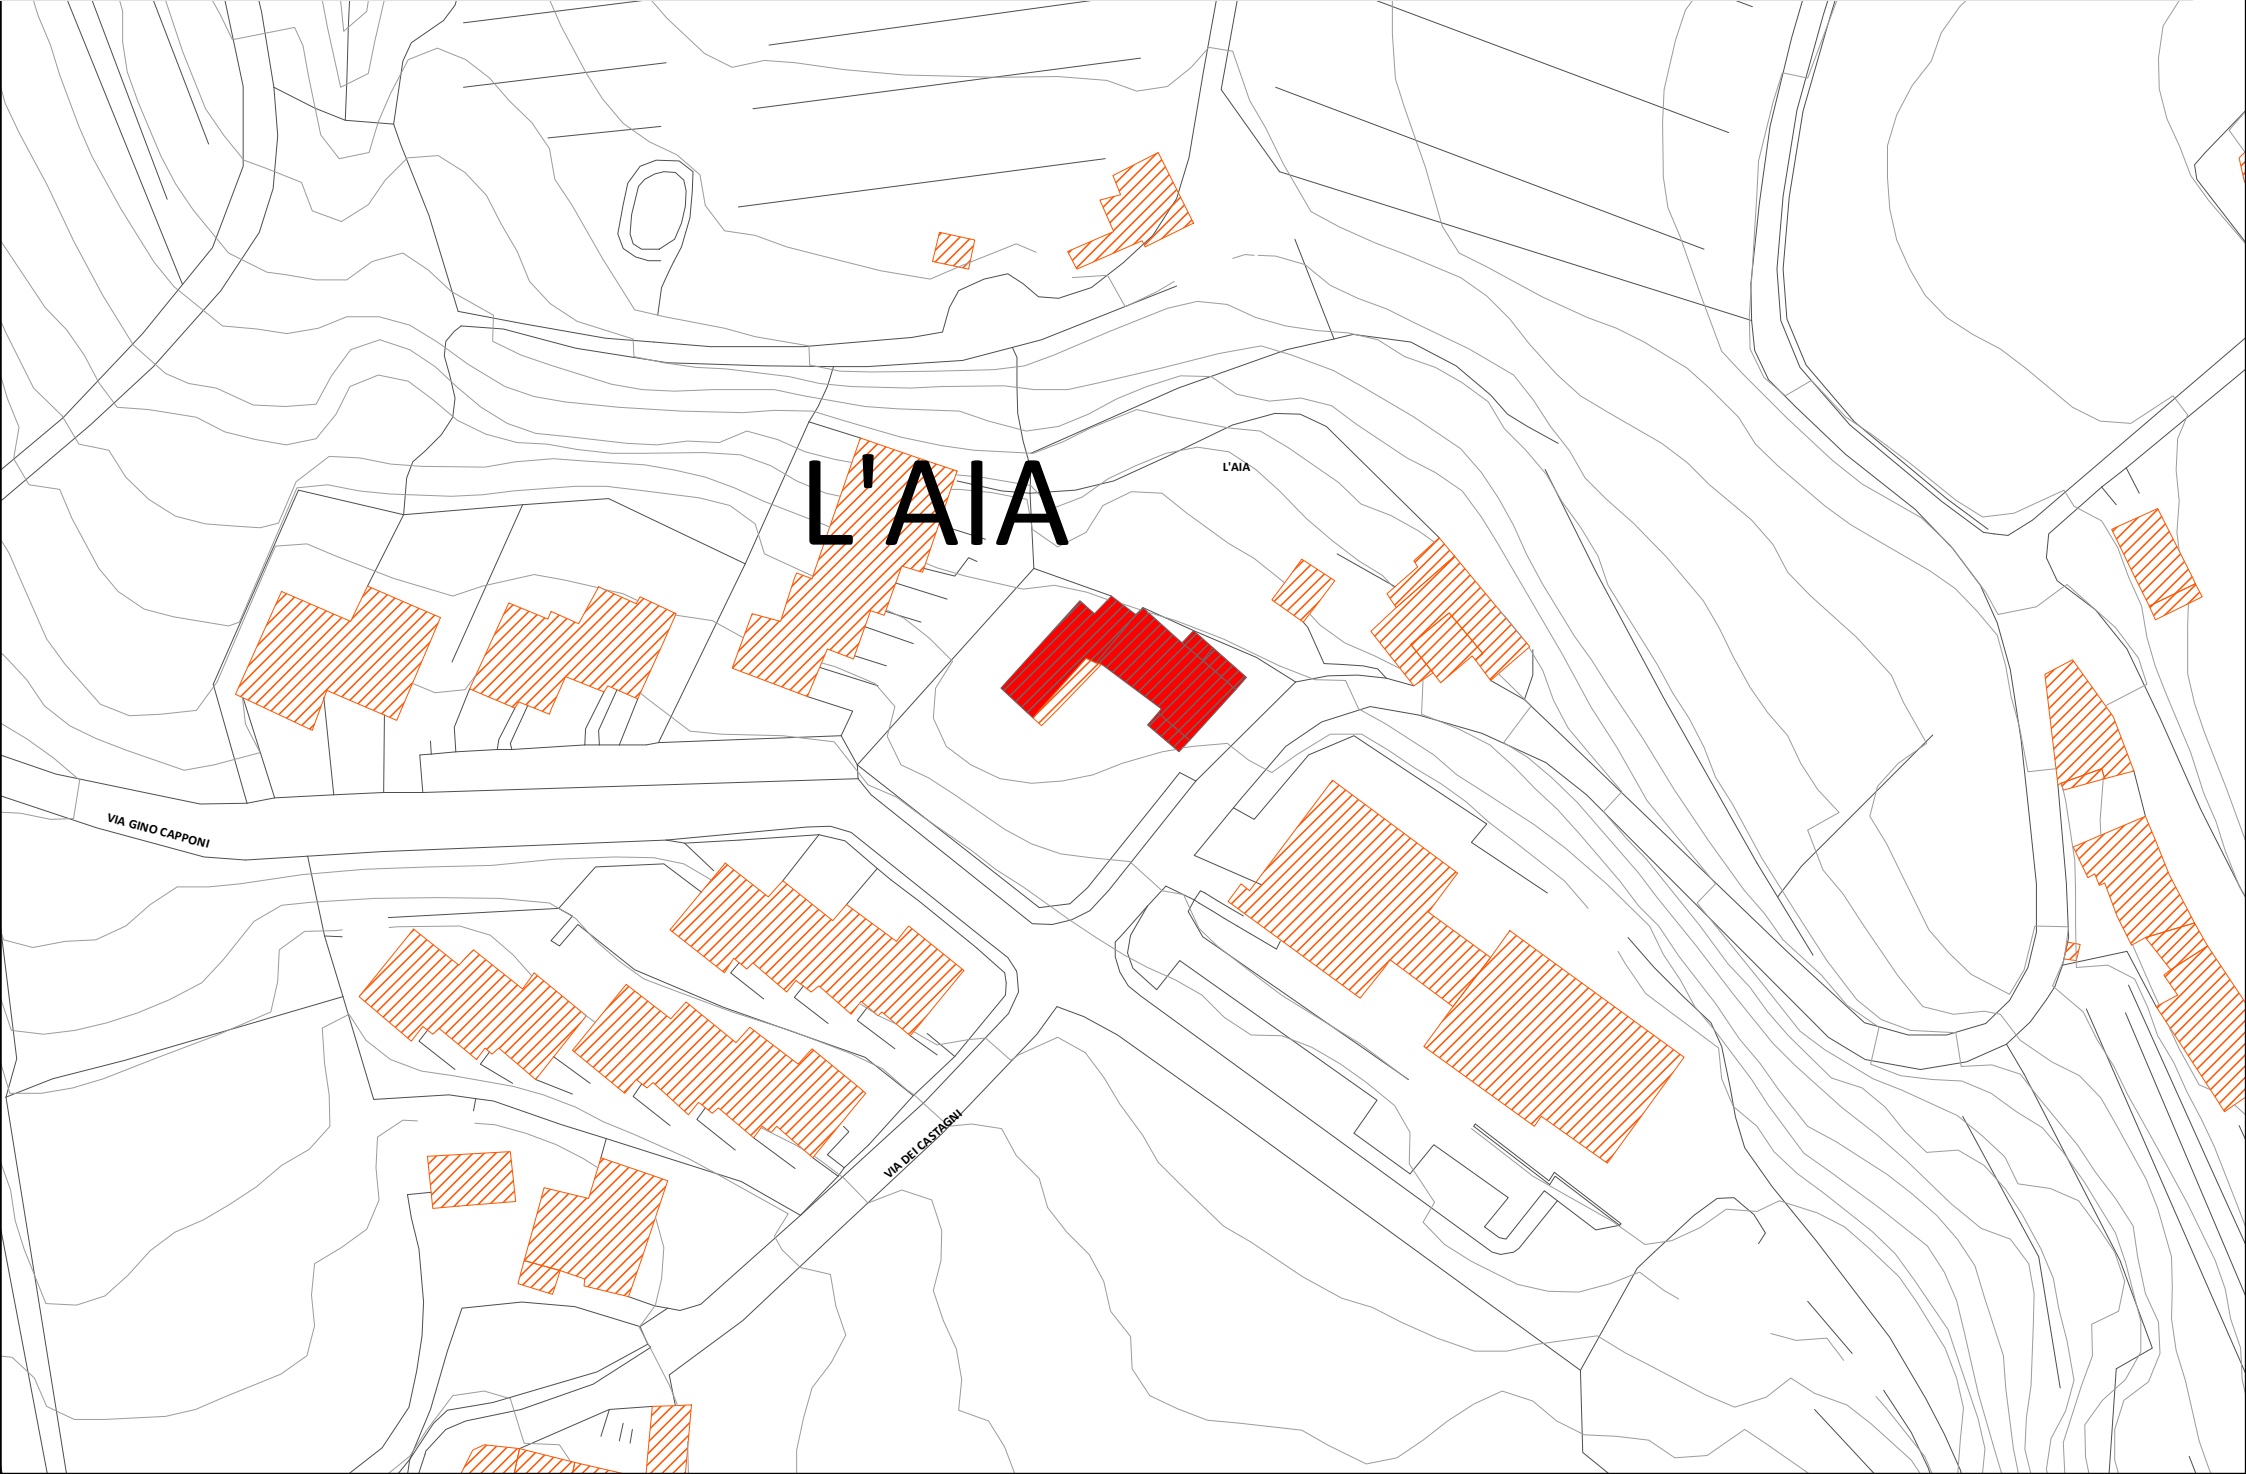

EDIFICI PUBBLICI AVENTI PIÙ DI 70 ANNI

FOGLIO	PARTICELLA	Denominazione	Tipo	Classe	Uso	Comune	Provincia	INDIRIZZO	
159	31	VILLA SAN MICHELE	Fabbricato	500 D/2	Alberghi e pensioni (con fine di lucro)	GREVE IN CHIANTI	FIRENZE	VIA	CASOLE
159	31	VILLA SAN MICHELE	Fabbricato	500 D/2	Alberghi e pensioni (con fine di lucro)	GREVE IN CHIANTI	FIRENZE	VIA	CASOLE
26	82	ERP VIA B. PAOLI N. 7 STRADA IN CHIANTI	Fabbricato	2 A/4	Abitazioni di tipo popolare	GREVE IN CHIANTI	FIRENZE	VIA	BALDASSARRE PAOLI
123	58	UFFICIO PUBBLICO - LUCOLENA	Fabbricato	B/5	Scuole e laboratori scientifici	GREVE IN CHIANTI	FIRENZE	VIA	DEI CASTAGNI
115	17	MUSEO PUBBLICO - GREVE	Fabbricato	500 B/4	Uffici pubblici	GREVE IN CHIANTI	FIRENZE	VIA	SAN FRANCESCO
115	88	UFFICIO TURISTICO " FIORINO " - GREVE IN CHIANTI	Fabbricato	501 B/4	Uffici pubblici	GREVE IN CHIANTI	FIRENZE	PIAZZA	G. MATTEOTTI
115	149	ERP PIAZZA TRIESTE, 11 - 50022 GREVE IN CHIANTI	Fabbricato	23 A/3	Abitazioni di tipo economico	GREVE IN CHIANTI	FIRENZE	PIAZZA	TRIESTE
115	72	PALAZZO MUNICIPALE	Fabbricato	500 B/4	Uffici pubblici	GREVE IN CHIANTI	FIRENZE	PIAZZA	G. MATTEOTTI
116	38	PALAZZO MUNICIPALE " LA TORRE "	Fabbricato	B/4	Uffici pubblici	GREVE IN CHIANTI	FIRENZE	VIALE	VANGHETTI
139	120	PINACOTECA E SCUOLA DI MUSICA DI PANZANO	Fabbricato	1 D/6	Fabbricati e locali per esercizi sportivi (con fine di lucro)	GREVE IN CHIANTI	FIRENZE	VIALE	G. DA VERRAZZANO

FATTORIA MICHELE

ERP VIA B. PAOLI N. 7 STRADA IN CHIANTI

L'AIA

L'AIA

VIA GINO CAPPONI

VIA DEI CASTRONI

VIA SAN FRANCESCO

POGGIO

VIA DOMINICO GIULOTTI

VIALE VITTORIO VENETO

VIA ROMA

PIAZZA TIRINNANZI

VIA CORTA

VIA DELLE CARINNE

VIA DELL'ARCO

LE CONCE