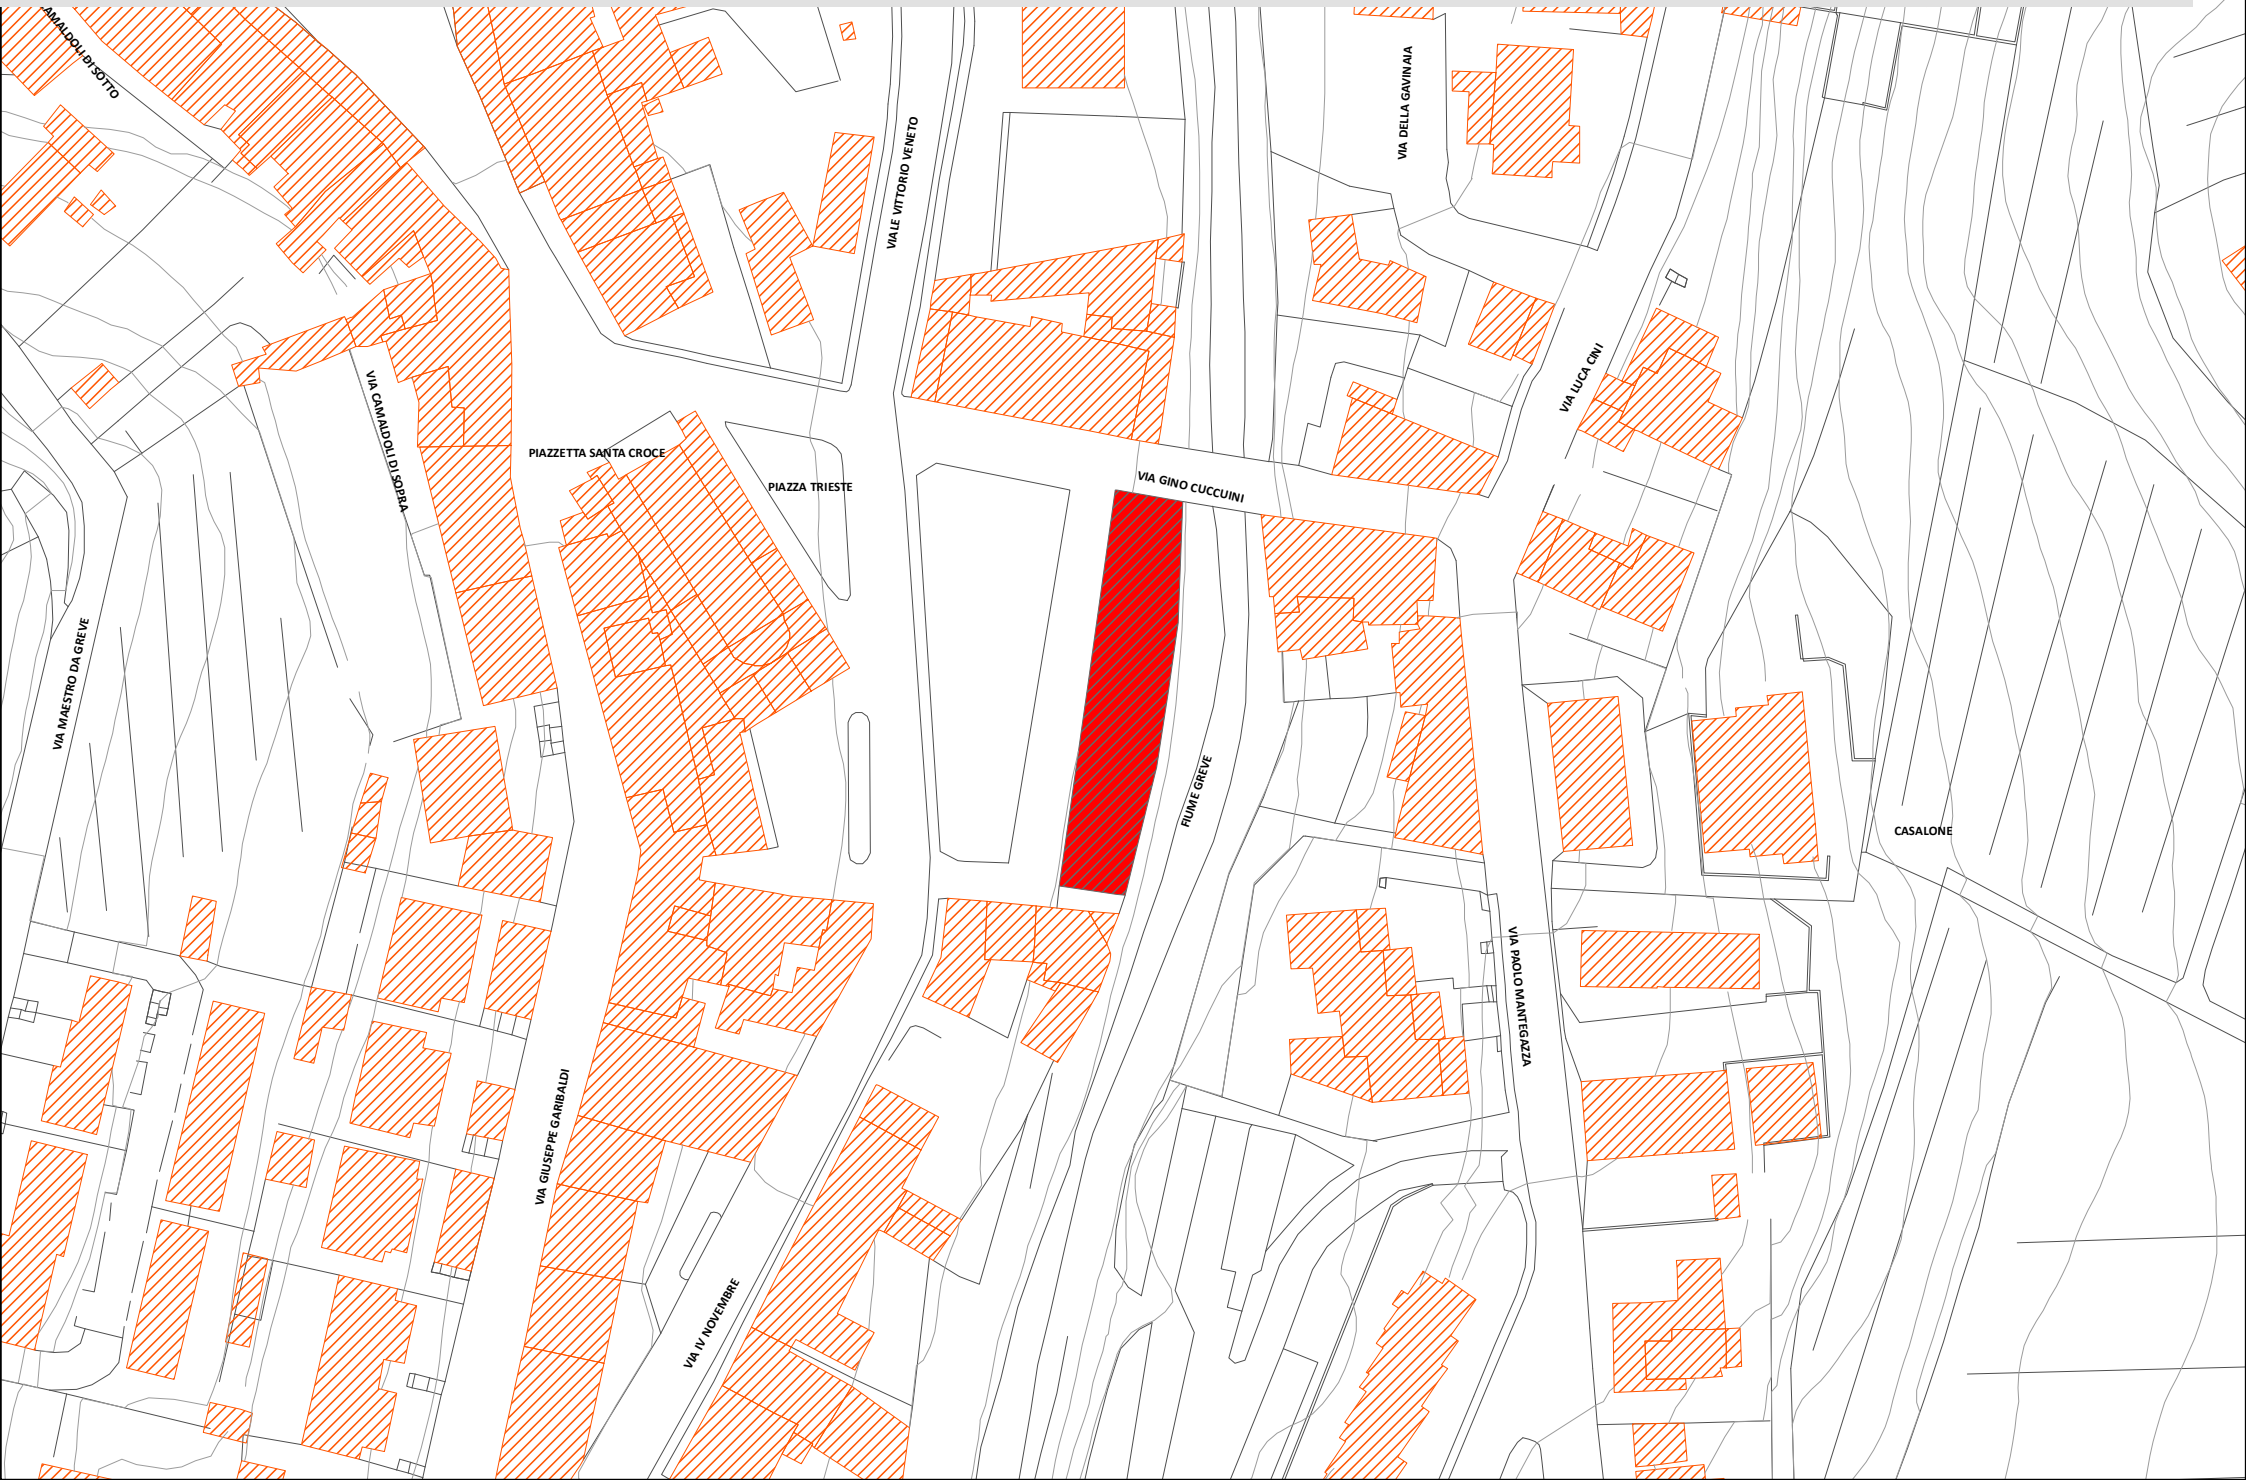

VIA DOMINICO GIULOTTI

VIALE VITTORIO VENETO

VIA ROMA

PIAZZA TIRINNANZI

VIA CORTA

VIA DELLE CARINNE

VIA DELL'ARCO

LE CONCE

VIA DELLE CONCE

VIA CAMALDOLI DI SOTTO

PIAZZA GIACOMO MATTEOTTI

HE

UFFICIO TURISTICO " FIORINO " - GREVE IN CHIANTI

ERP PIAZZA TRIESTE, 11 - 50022 GREVE IN CHIANTI

PALAZZO MUNICIPALE

PALAZZO MUNICIPALE " LA TORRE "