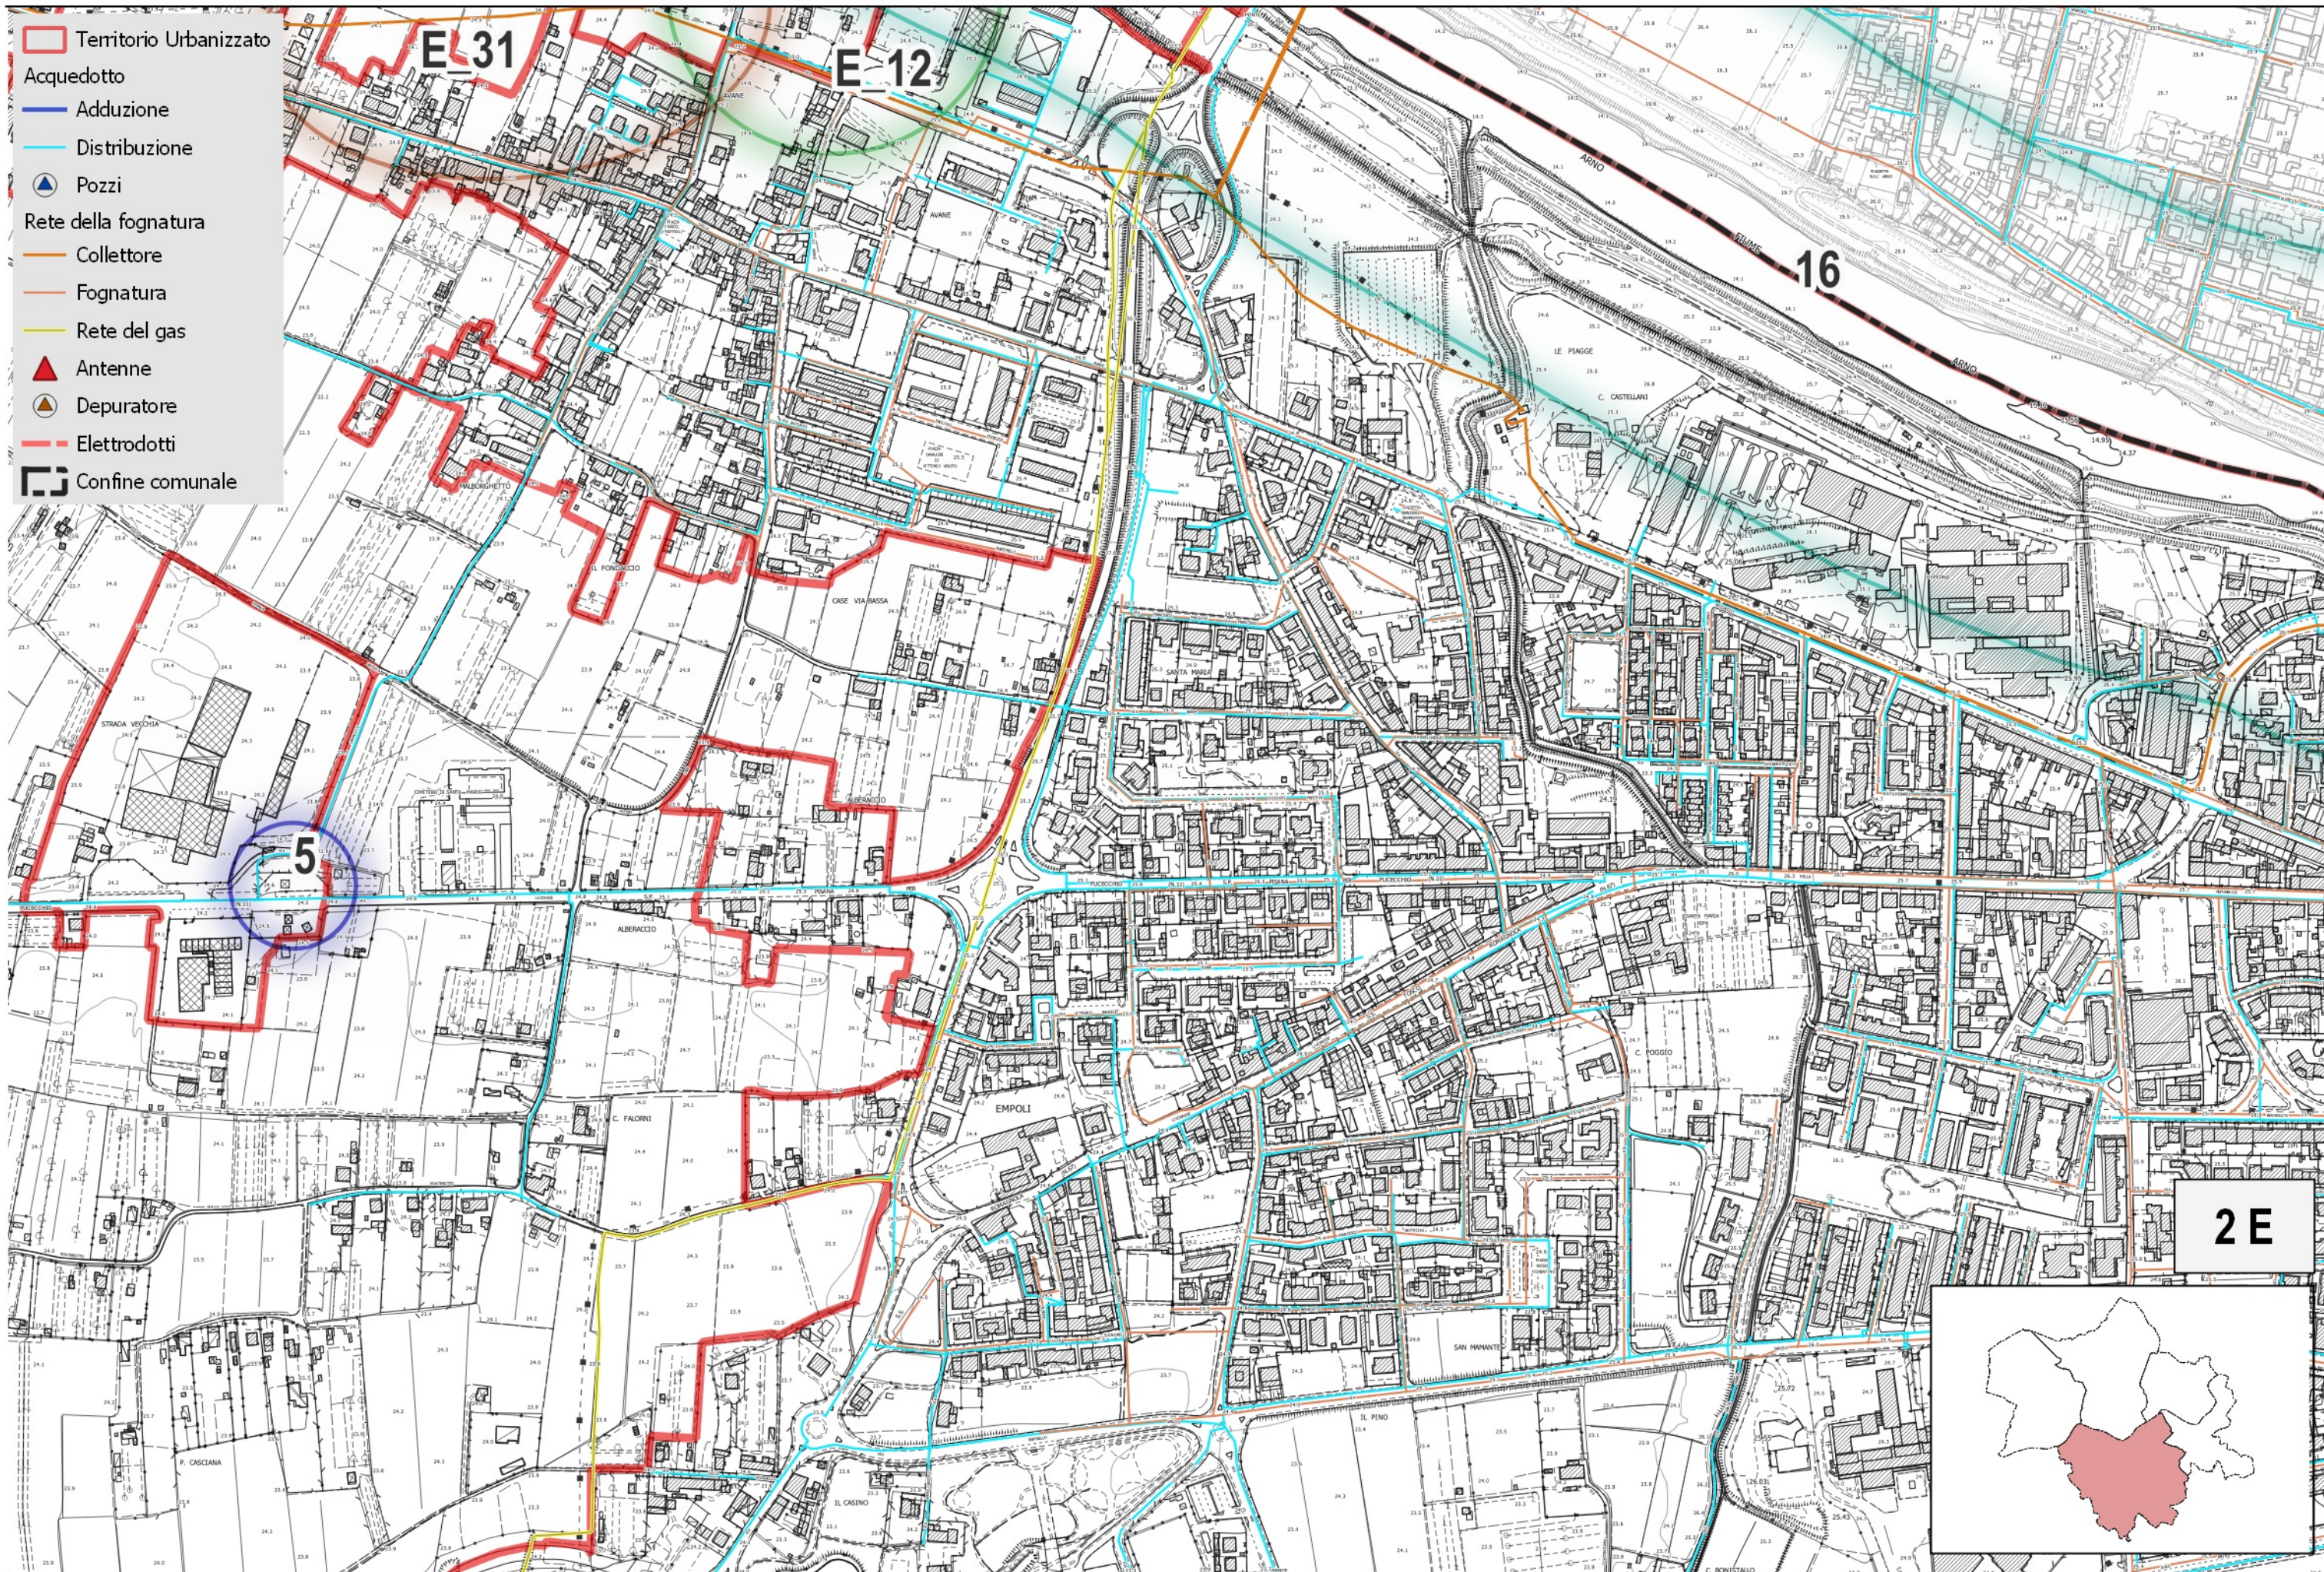

### **SOCIOLAB**

Percorso Partecipativo

QUADRO D'UNIONE

Comuni di Capraia e Limite, Cerreto Guidi, Empoli, Montelupo Fiorentino e Vinci  
 PIANO STRUTTURALE INTERCOMUNALE

Comuni di Capraia e Limite, Cerreto Guidi, Empoli, Montelupo Fiorentino e Vinci  
 PIANO STRUTTURALE INTERCOMUNALE