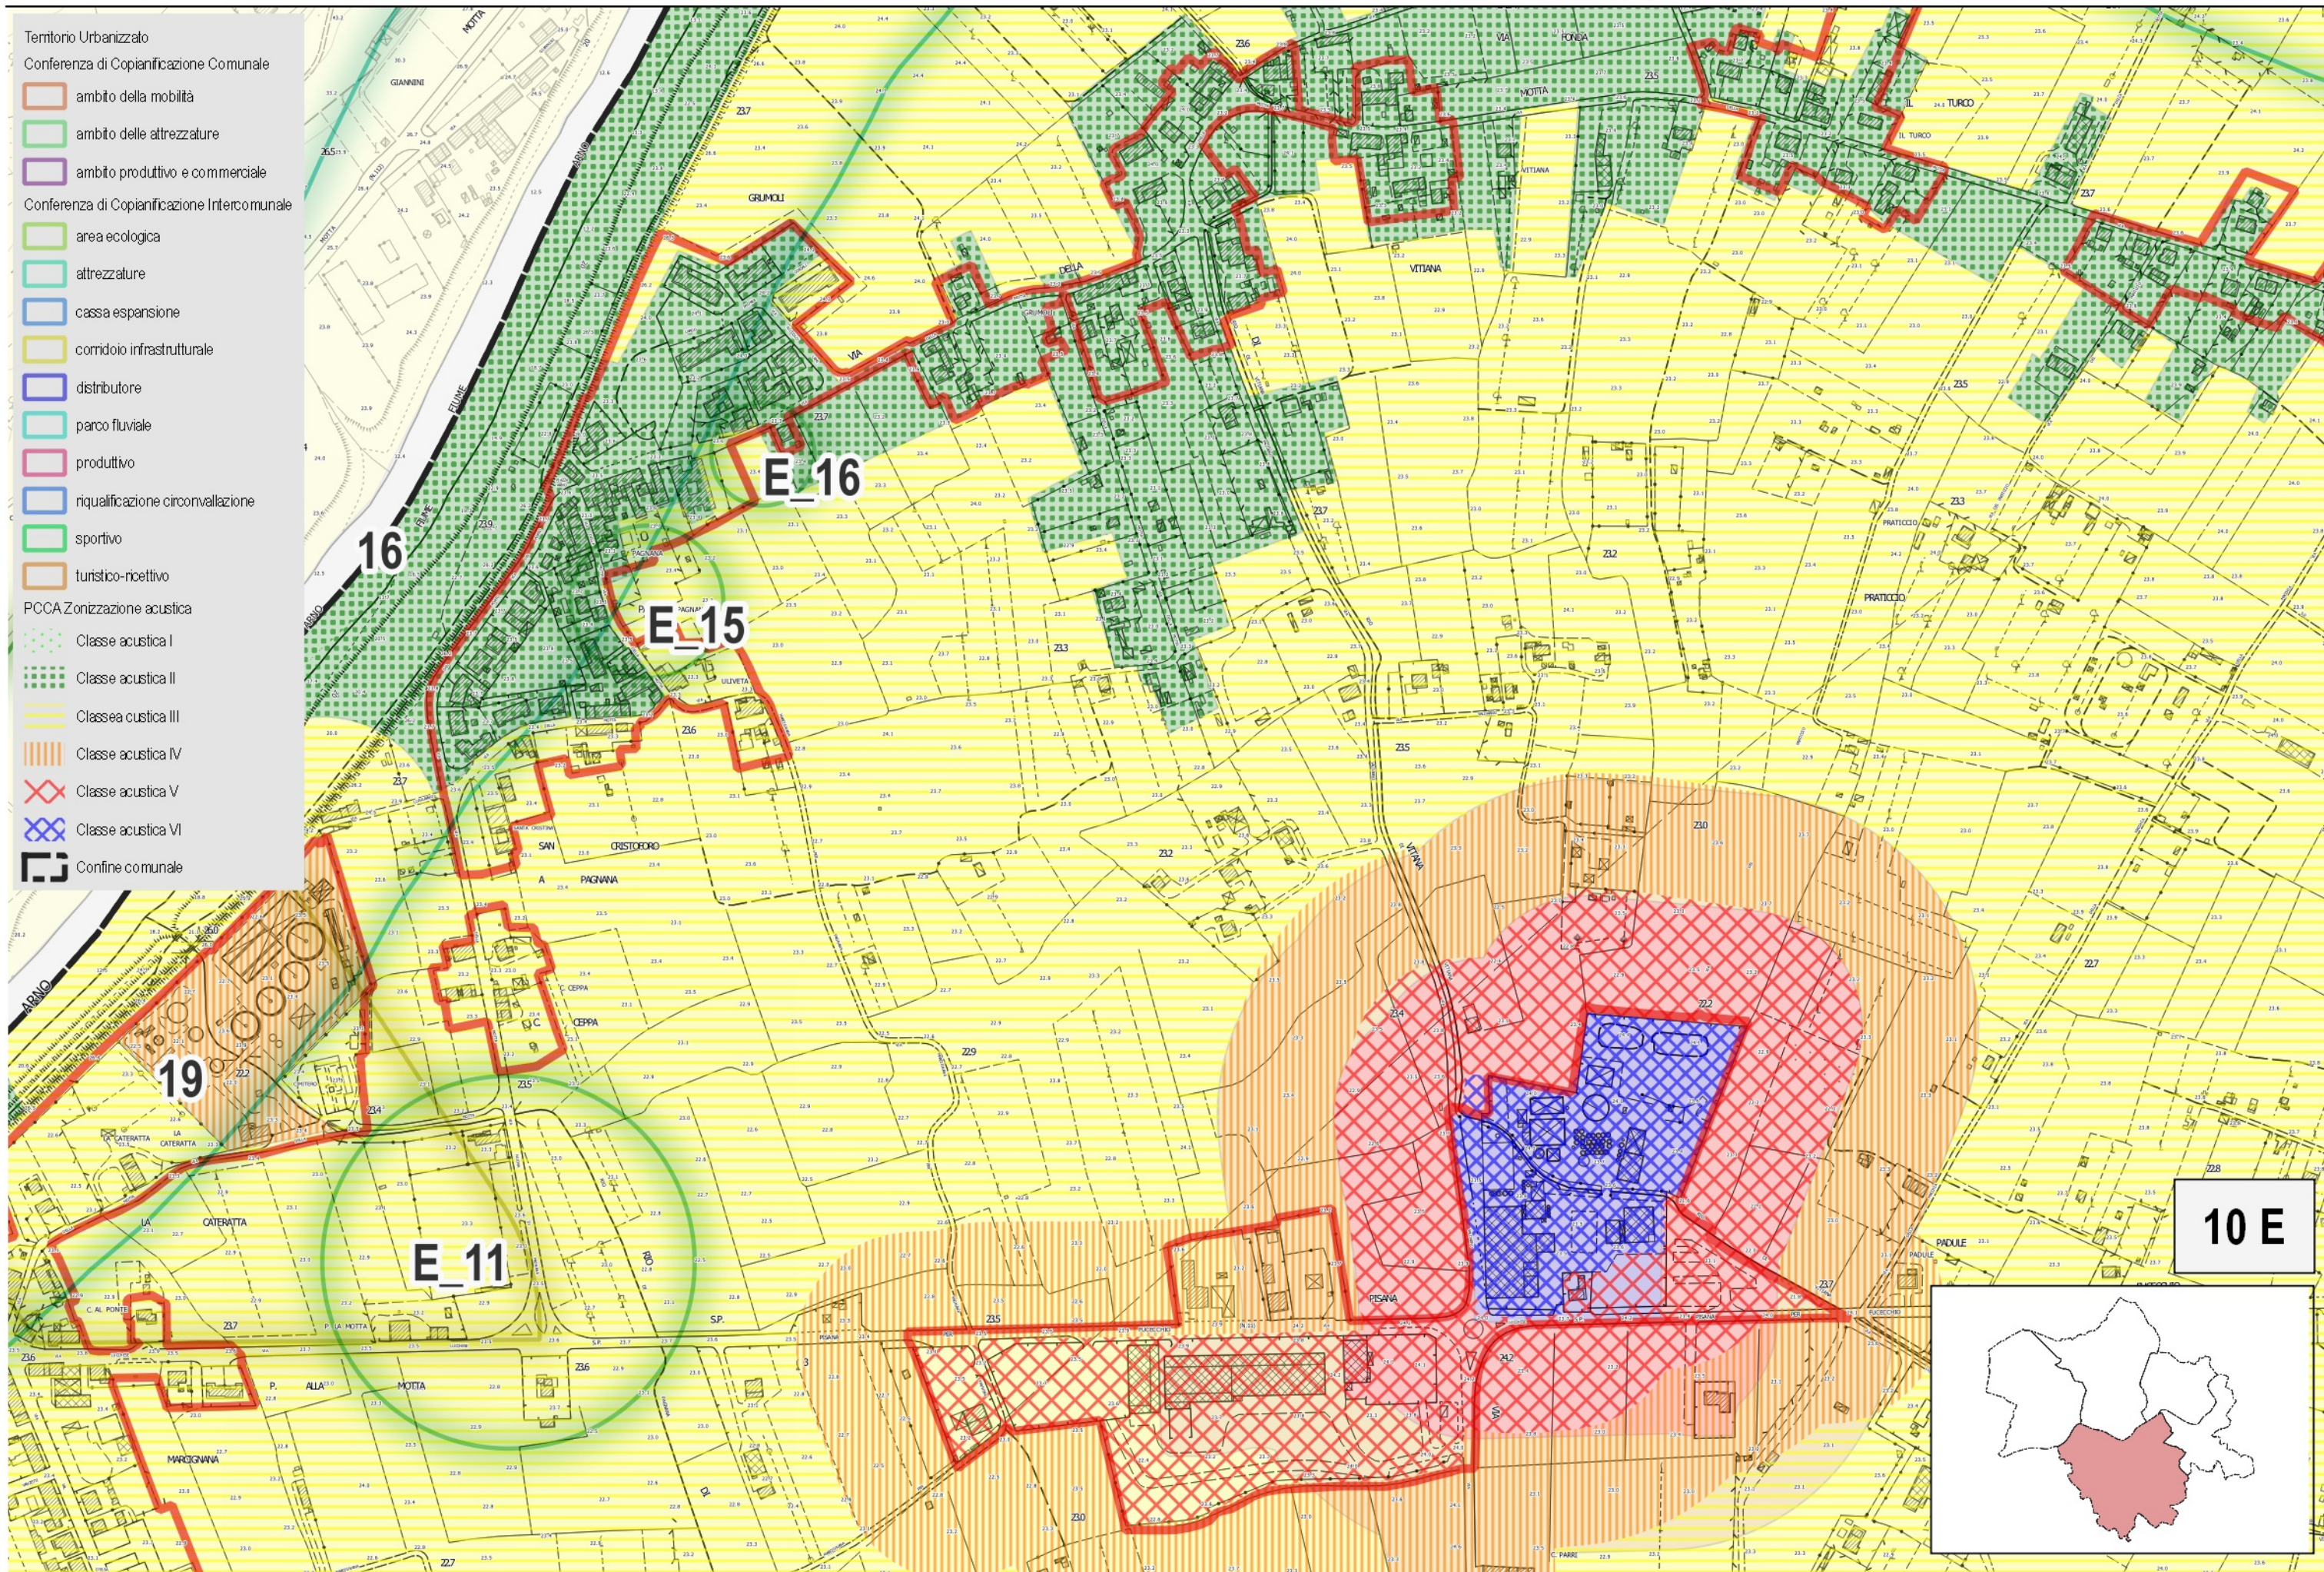

### **SOCIOLAB**

Percorso Partecipativo

QUADRO D'UNIONE

Comuni di Capraia e Limite, Cerreto Guidi, Empoli, Montelupo Fiorentino e Vinci  
 PIANO STRUTTURALE INTERCOMUNALE

Comuni di Capraia e Limite, Cerreto Guidi, Empoli, Montelupo Fiorentino e Vinci  
 PIANO STRUTTURALE INTERCOMUNALE

Comuni di Capraia e Limite, Cerreto Guidi, Empoli, Montelupo Fiorentino e Vinci  
 PIANO STRUTTURALE INTERCOMUNALE

Comuni di Capraia e Limite, Cerreto Guidi, Empoli, Montelupo Fiorentino e Vinci  
 PIANO STRUTTURALE INTERCOMUNALE