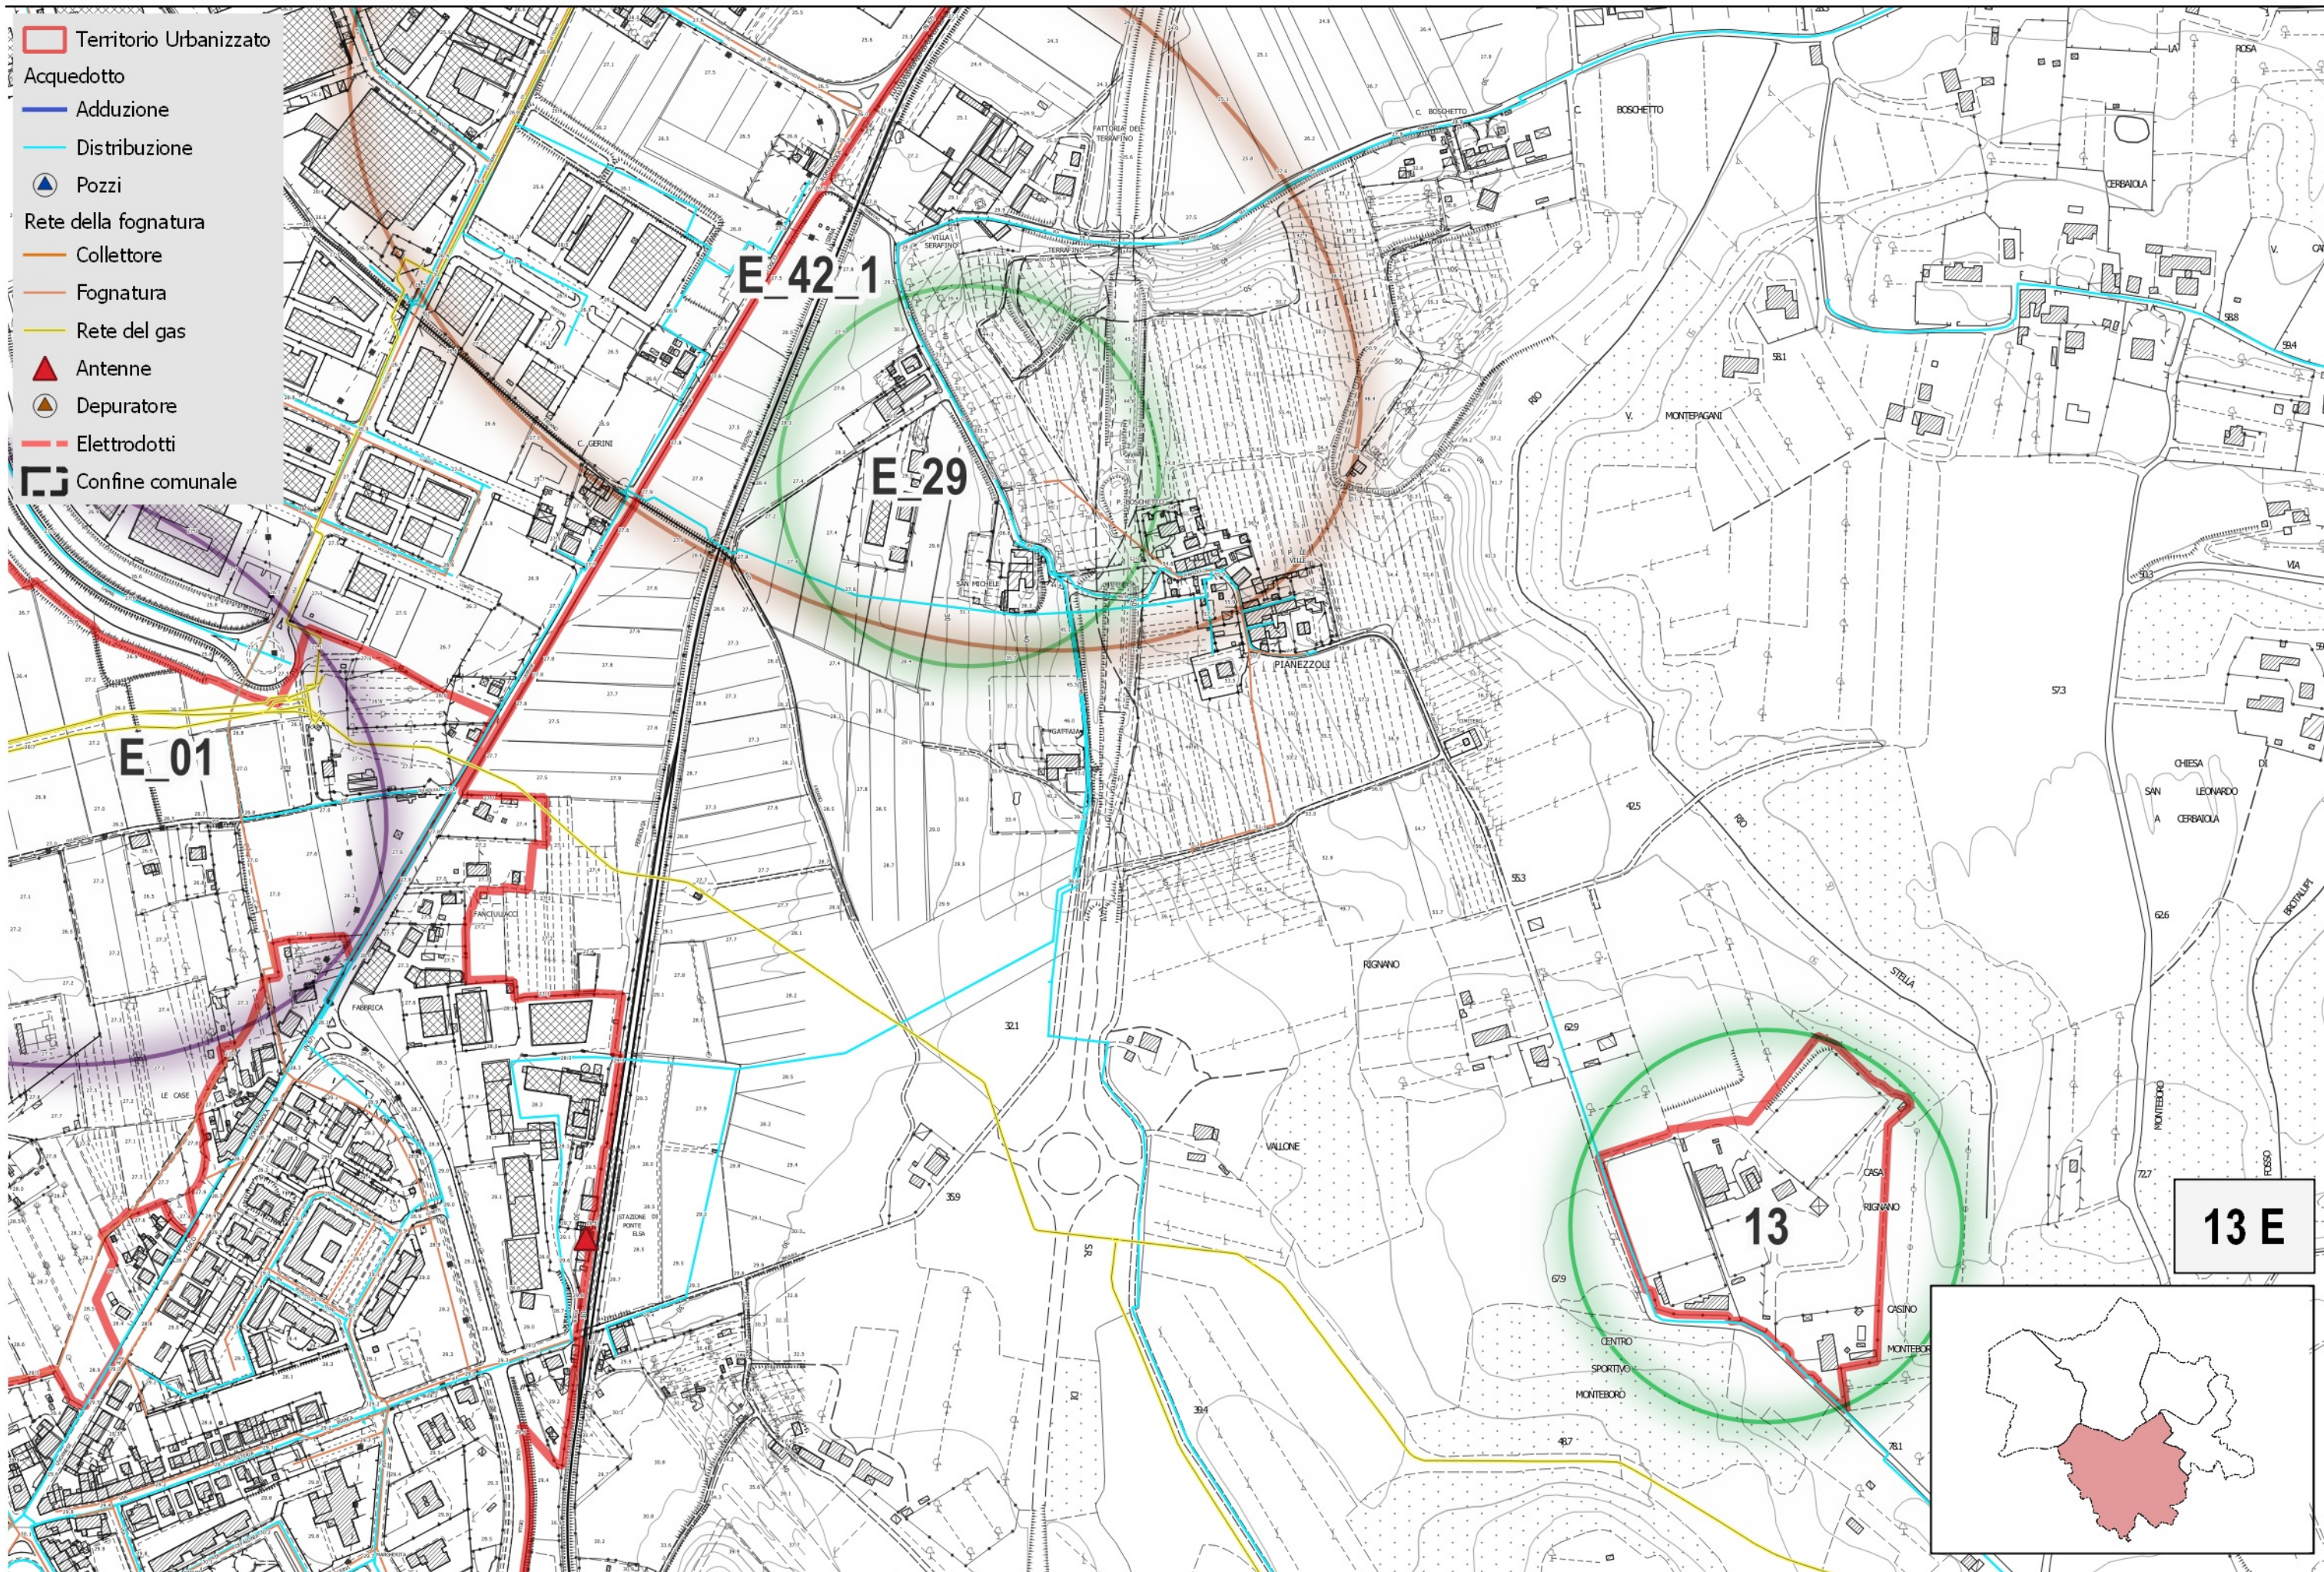

### **SOCIOLAB**

Percorso Partecipativo

QUADRO D'UNIONE

Comuni di Capraia e Limite, Cerreto Guidi, Empoli, Montelupo Fiorentino e Vinci  
 PIANO STRUTTURALE INTERCOMUNALE

Comuni di Capraia e Limite, Cerreto Guidi, Empoli, Montelupo Fiorentino e Vinci  
 PIANO STRUTTURALE INTERCOMUNALE