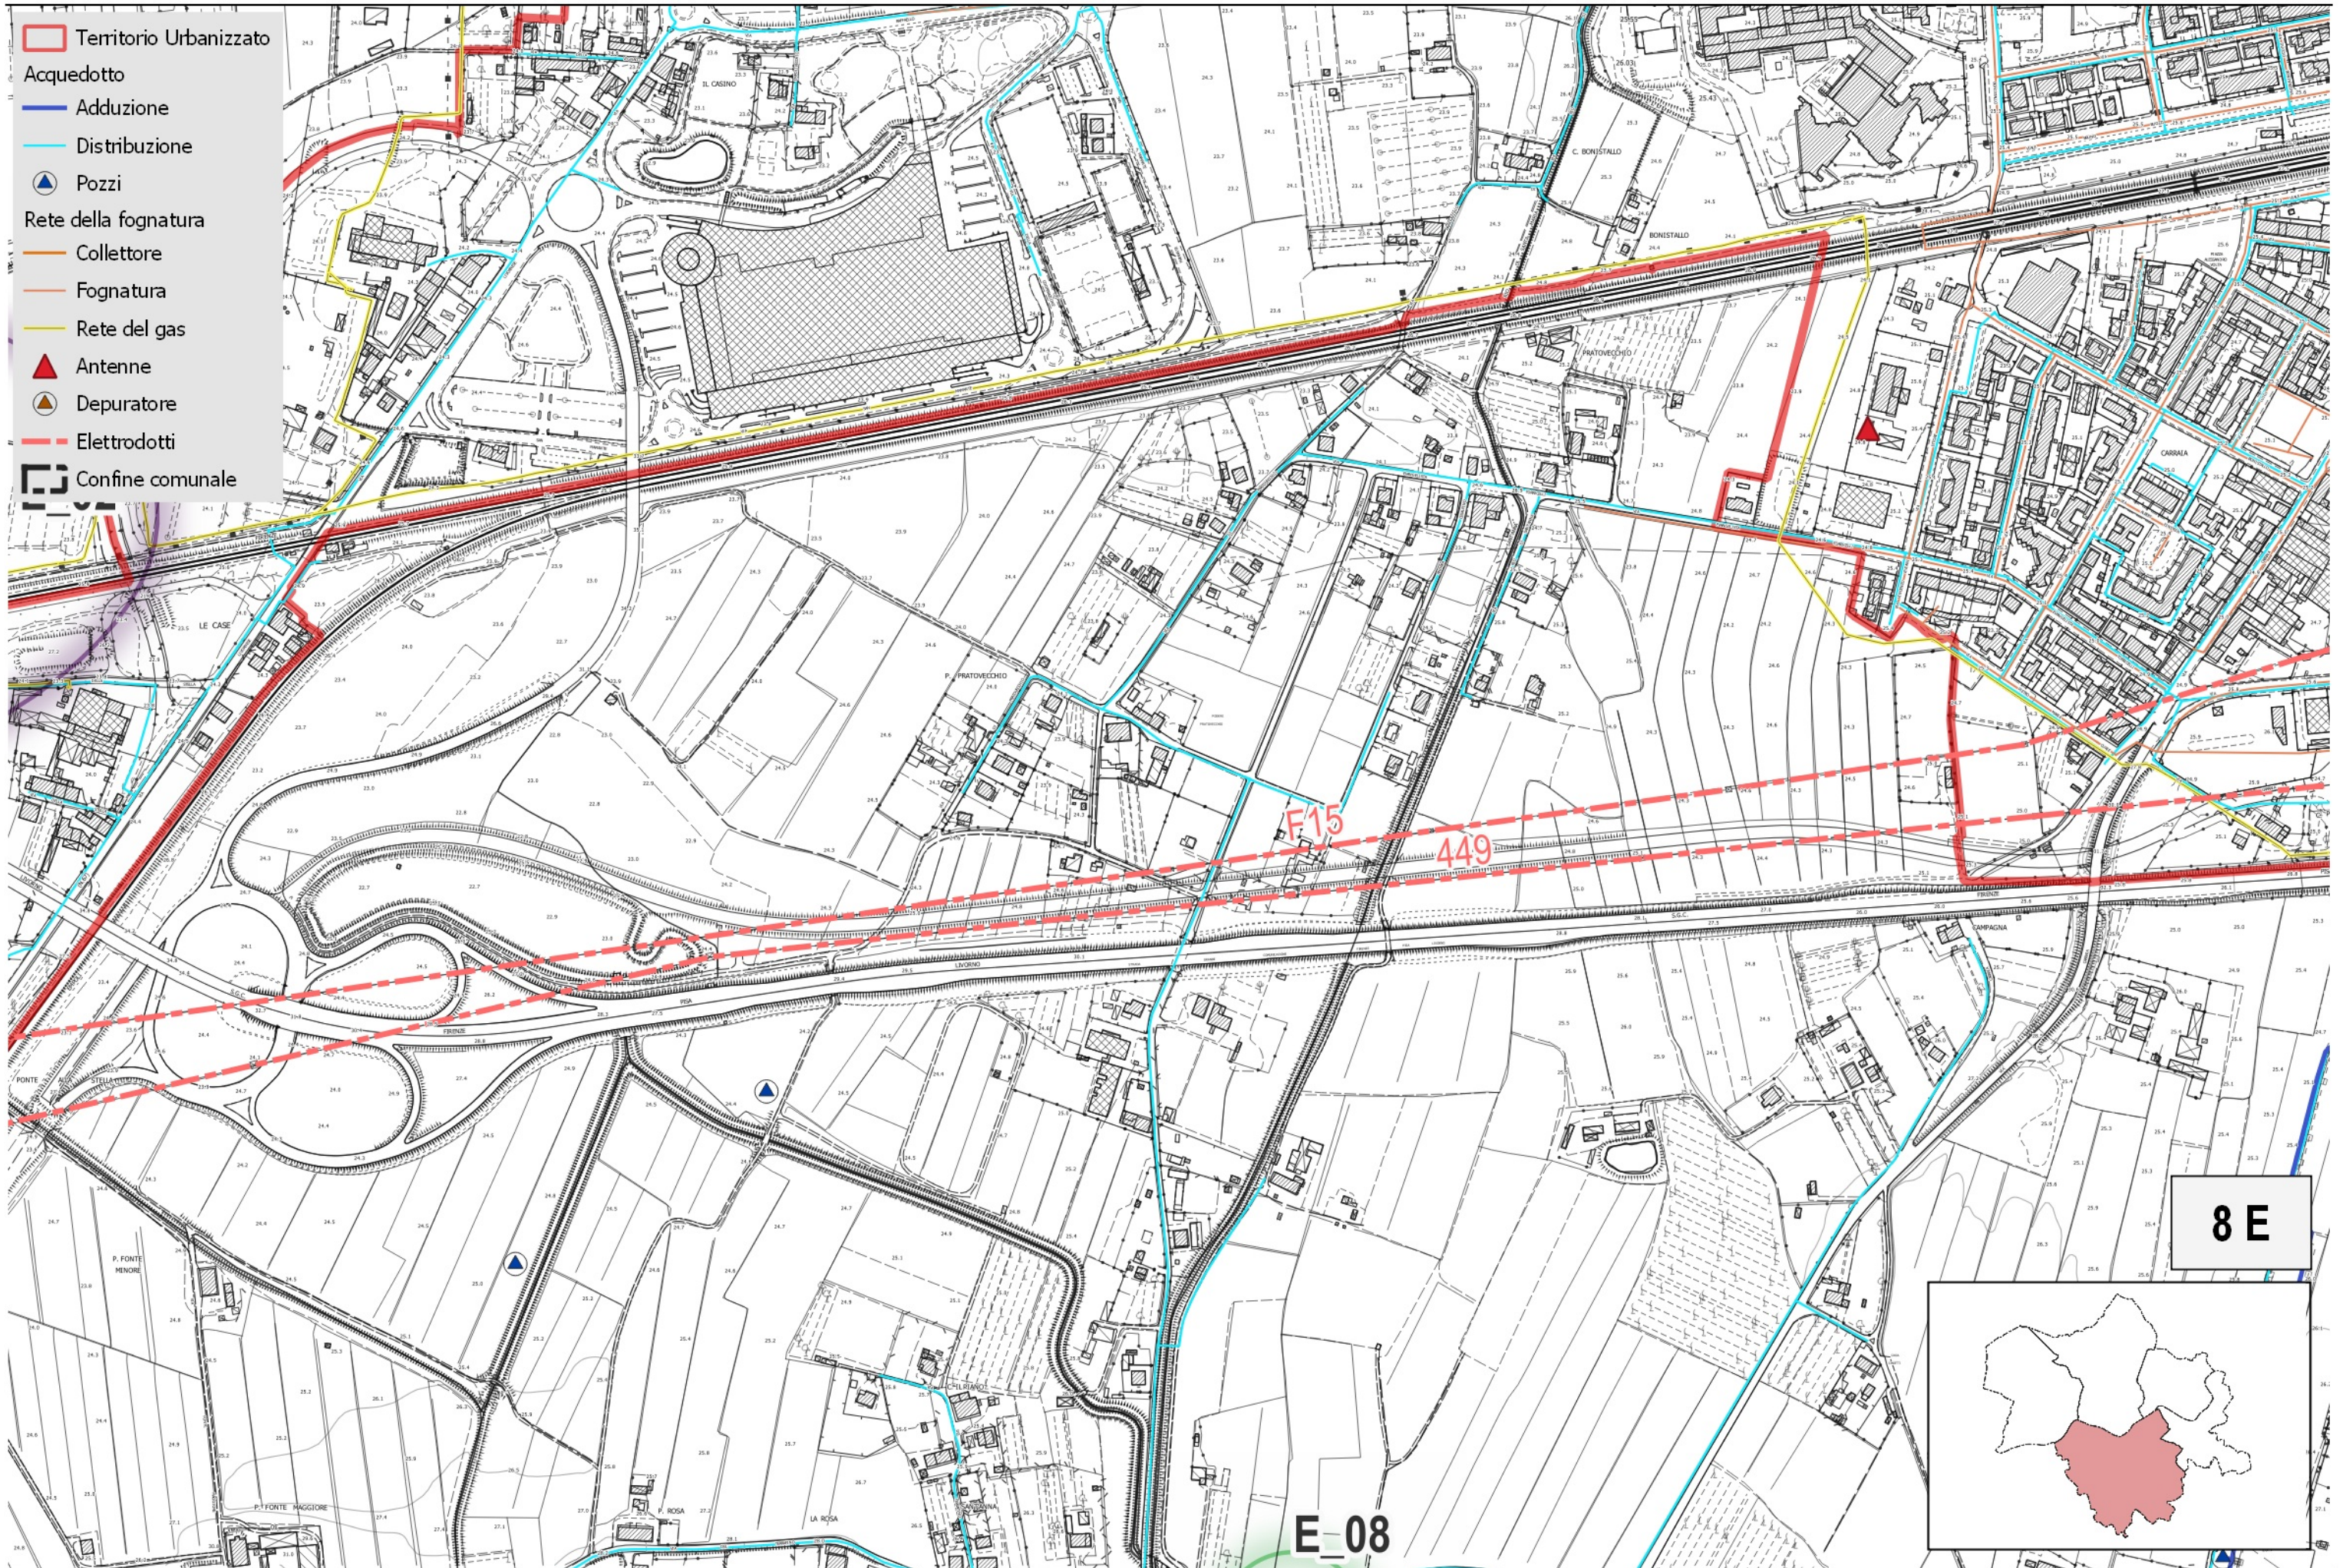

### **SOCIOLAB**

Percorso Partecipativo

QUADRO D'UNIONE

Comuni di Capraia e Limite, Cerreto Guidi, Empoli, Montelupo Fiorentino e Vinci  
 PIANO STRUTTURALE INTERCOMUNALE

Comuni di Capraia e Limite, Cerreto Guidi, Empoli, Montelupo Fiorentino e Vinci  
 PIANO STRUTTURALE INTERCOMUNALE