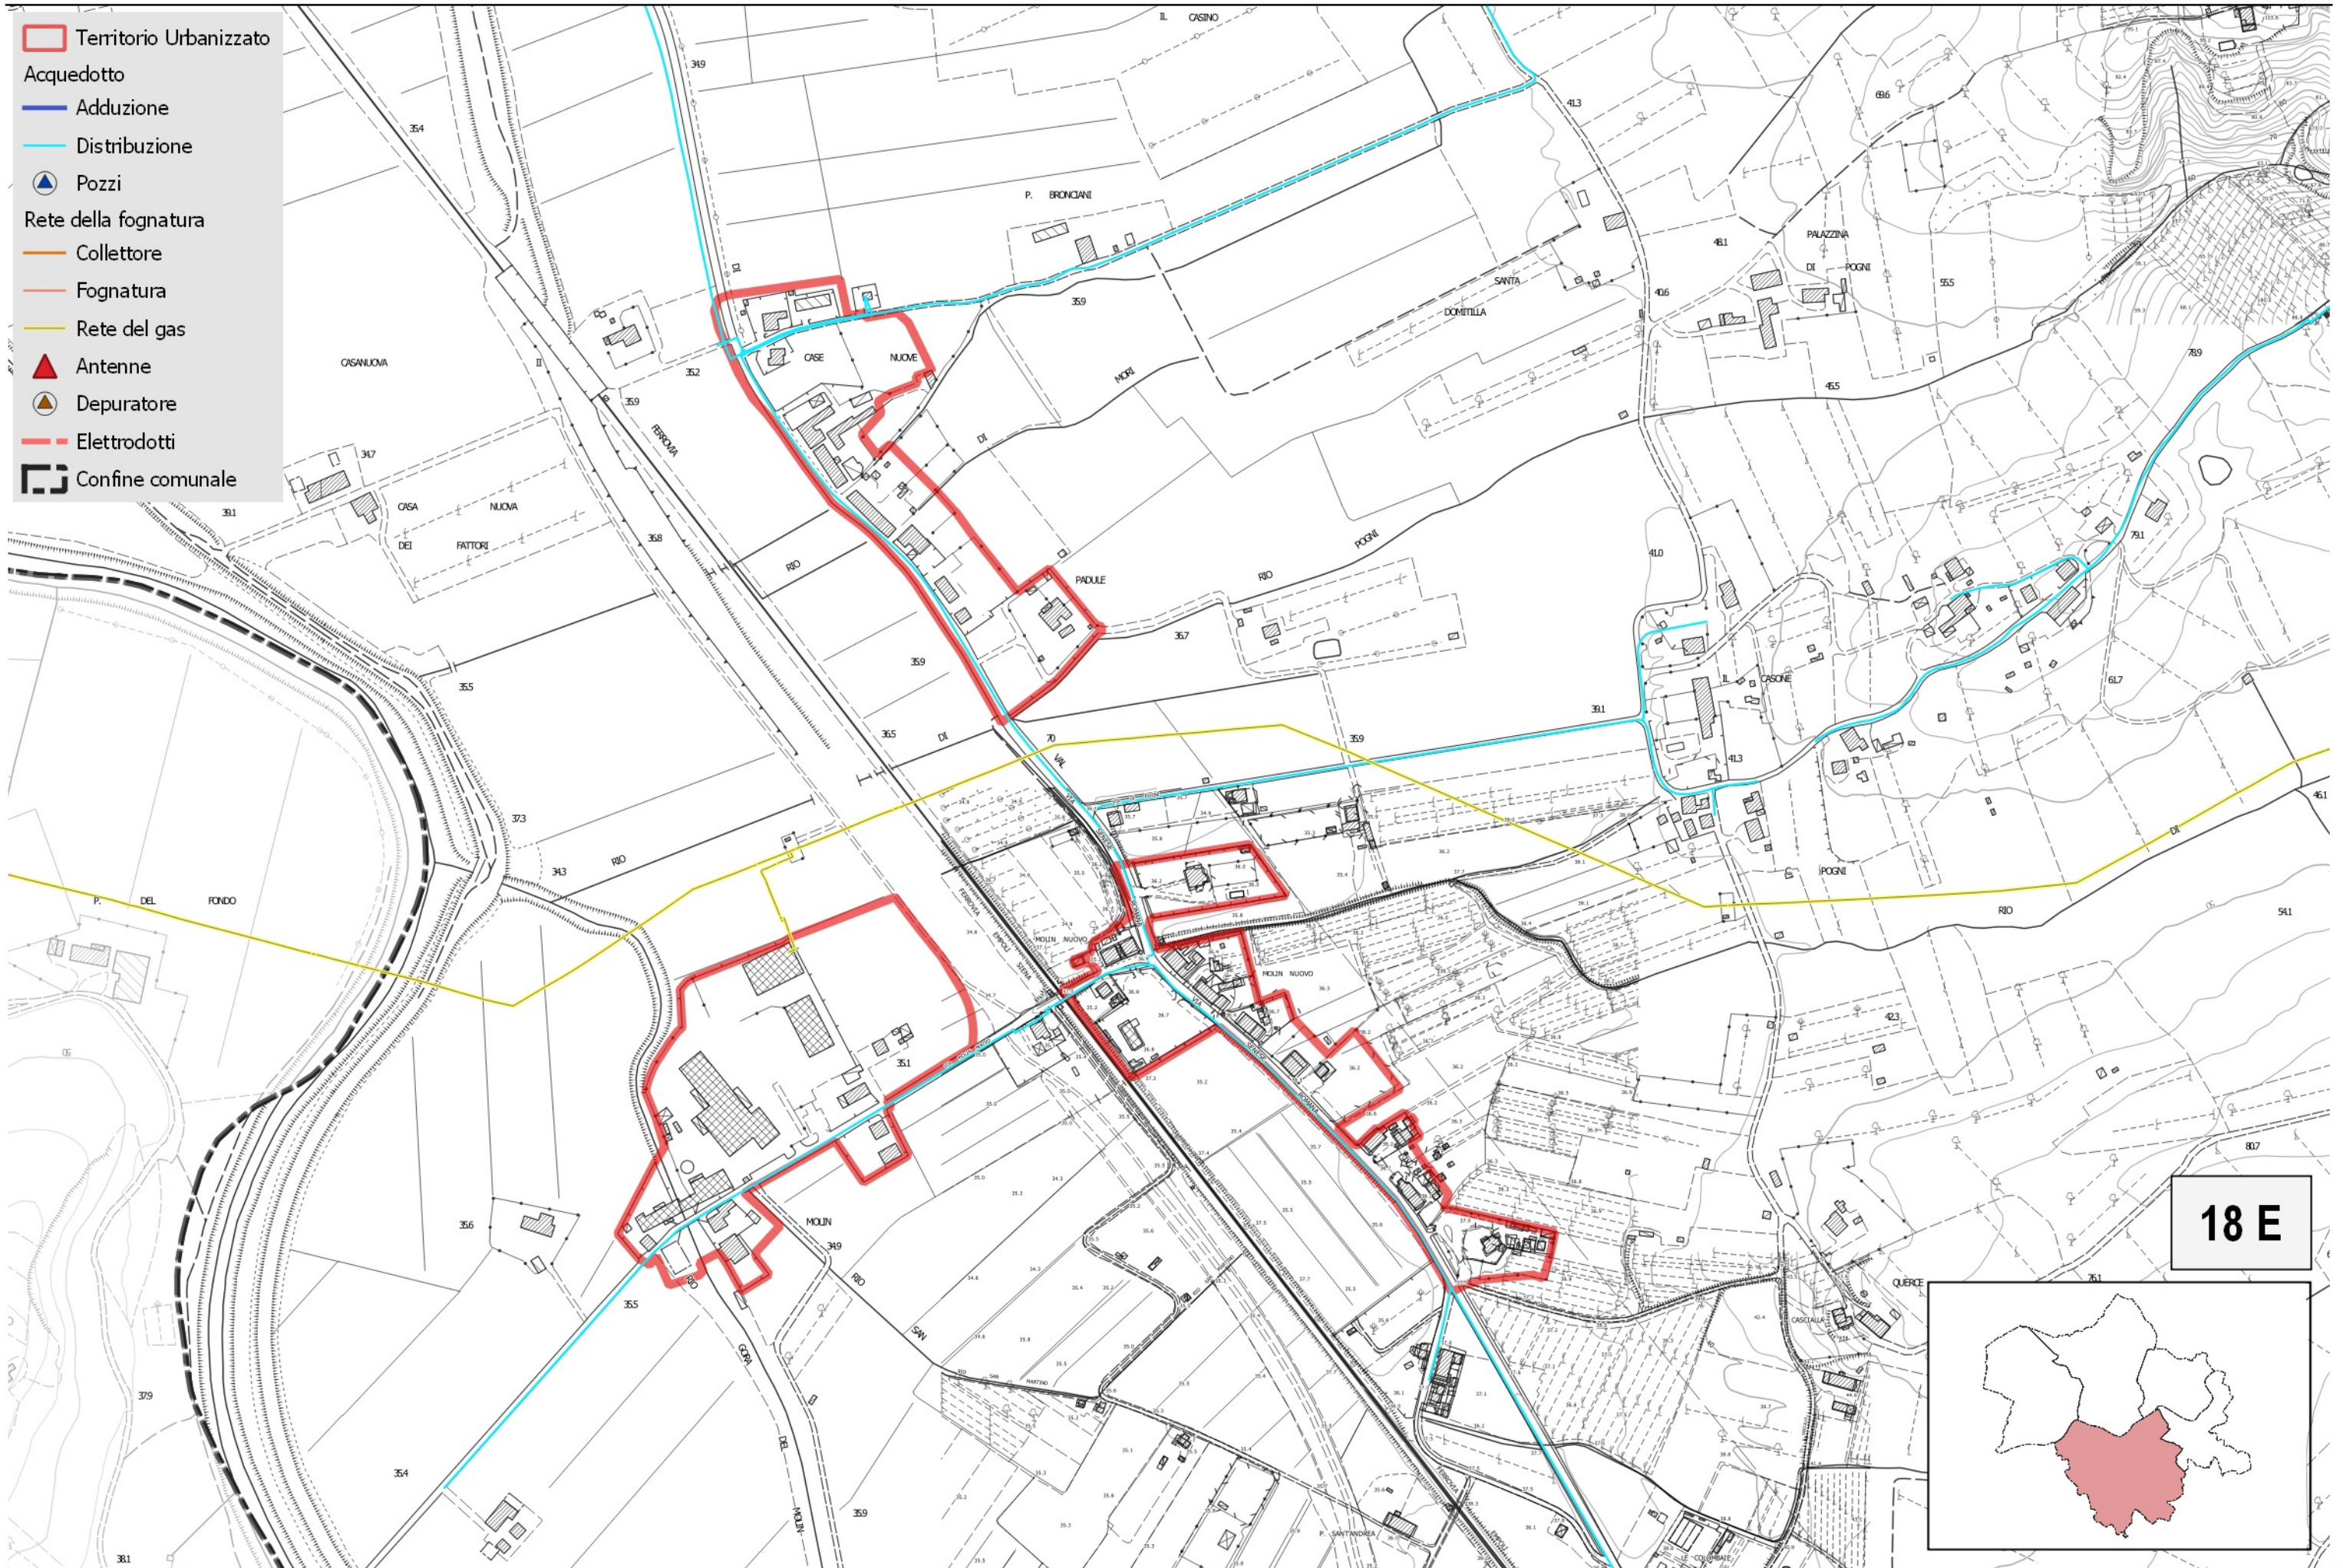

### **SOCIOLAB**

Percorso Partecipativo

QUADRO D'UNIONE

Comuni di Capraia e Limite, Cerreto Guidi, Empoli, Montelupo Fiorentino e Vinci  
 PIANO STRUTTURALE INTERCOMUNALE

Comuni di Capraia e Limite, Cerreto Guidi, Empoli, Montelupo Fiorentino e Vinci  
 PIANO STRUTTURALE INTERCOMUNALE

Comuni di Capraia e Limite, Cerreto Guidi, Empoli, Montelupo Fiorentino e Vinci  
 PIANO STRUTTURALE INTERCOMUNALE

Comuni di Capraia e Limite, Cerreto Guidi, Empoli, Montelupo Fiorentino e Vinci  
 PIANO STRUTTURALE INTERCOMUNALE