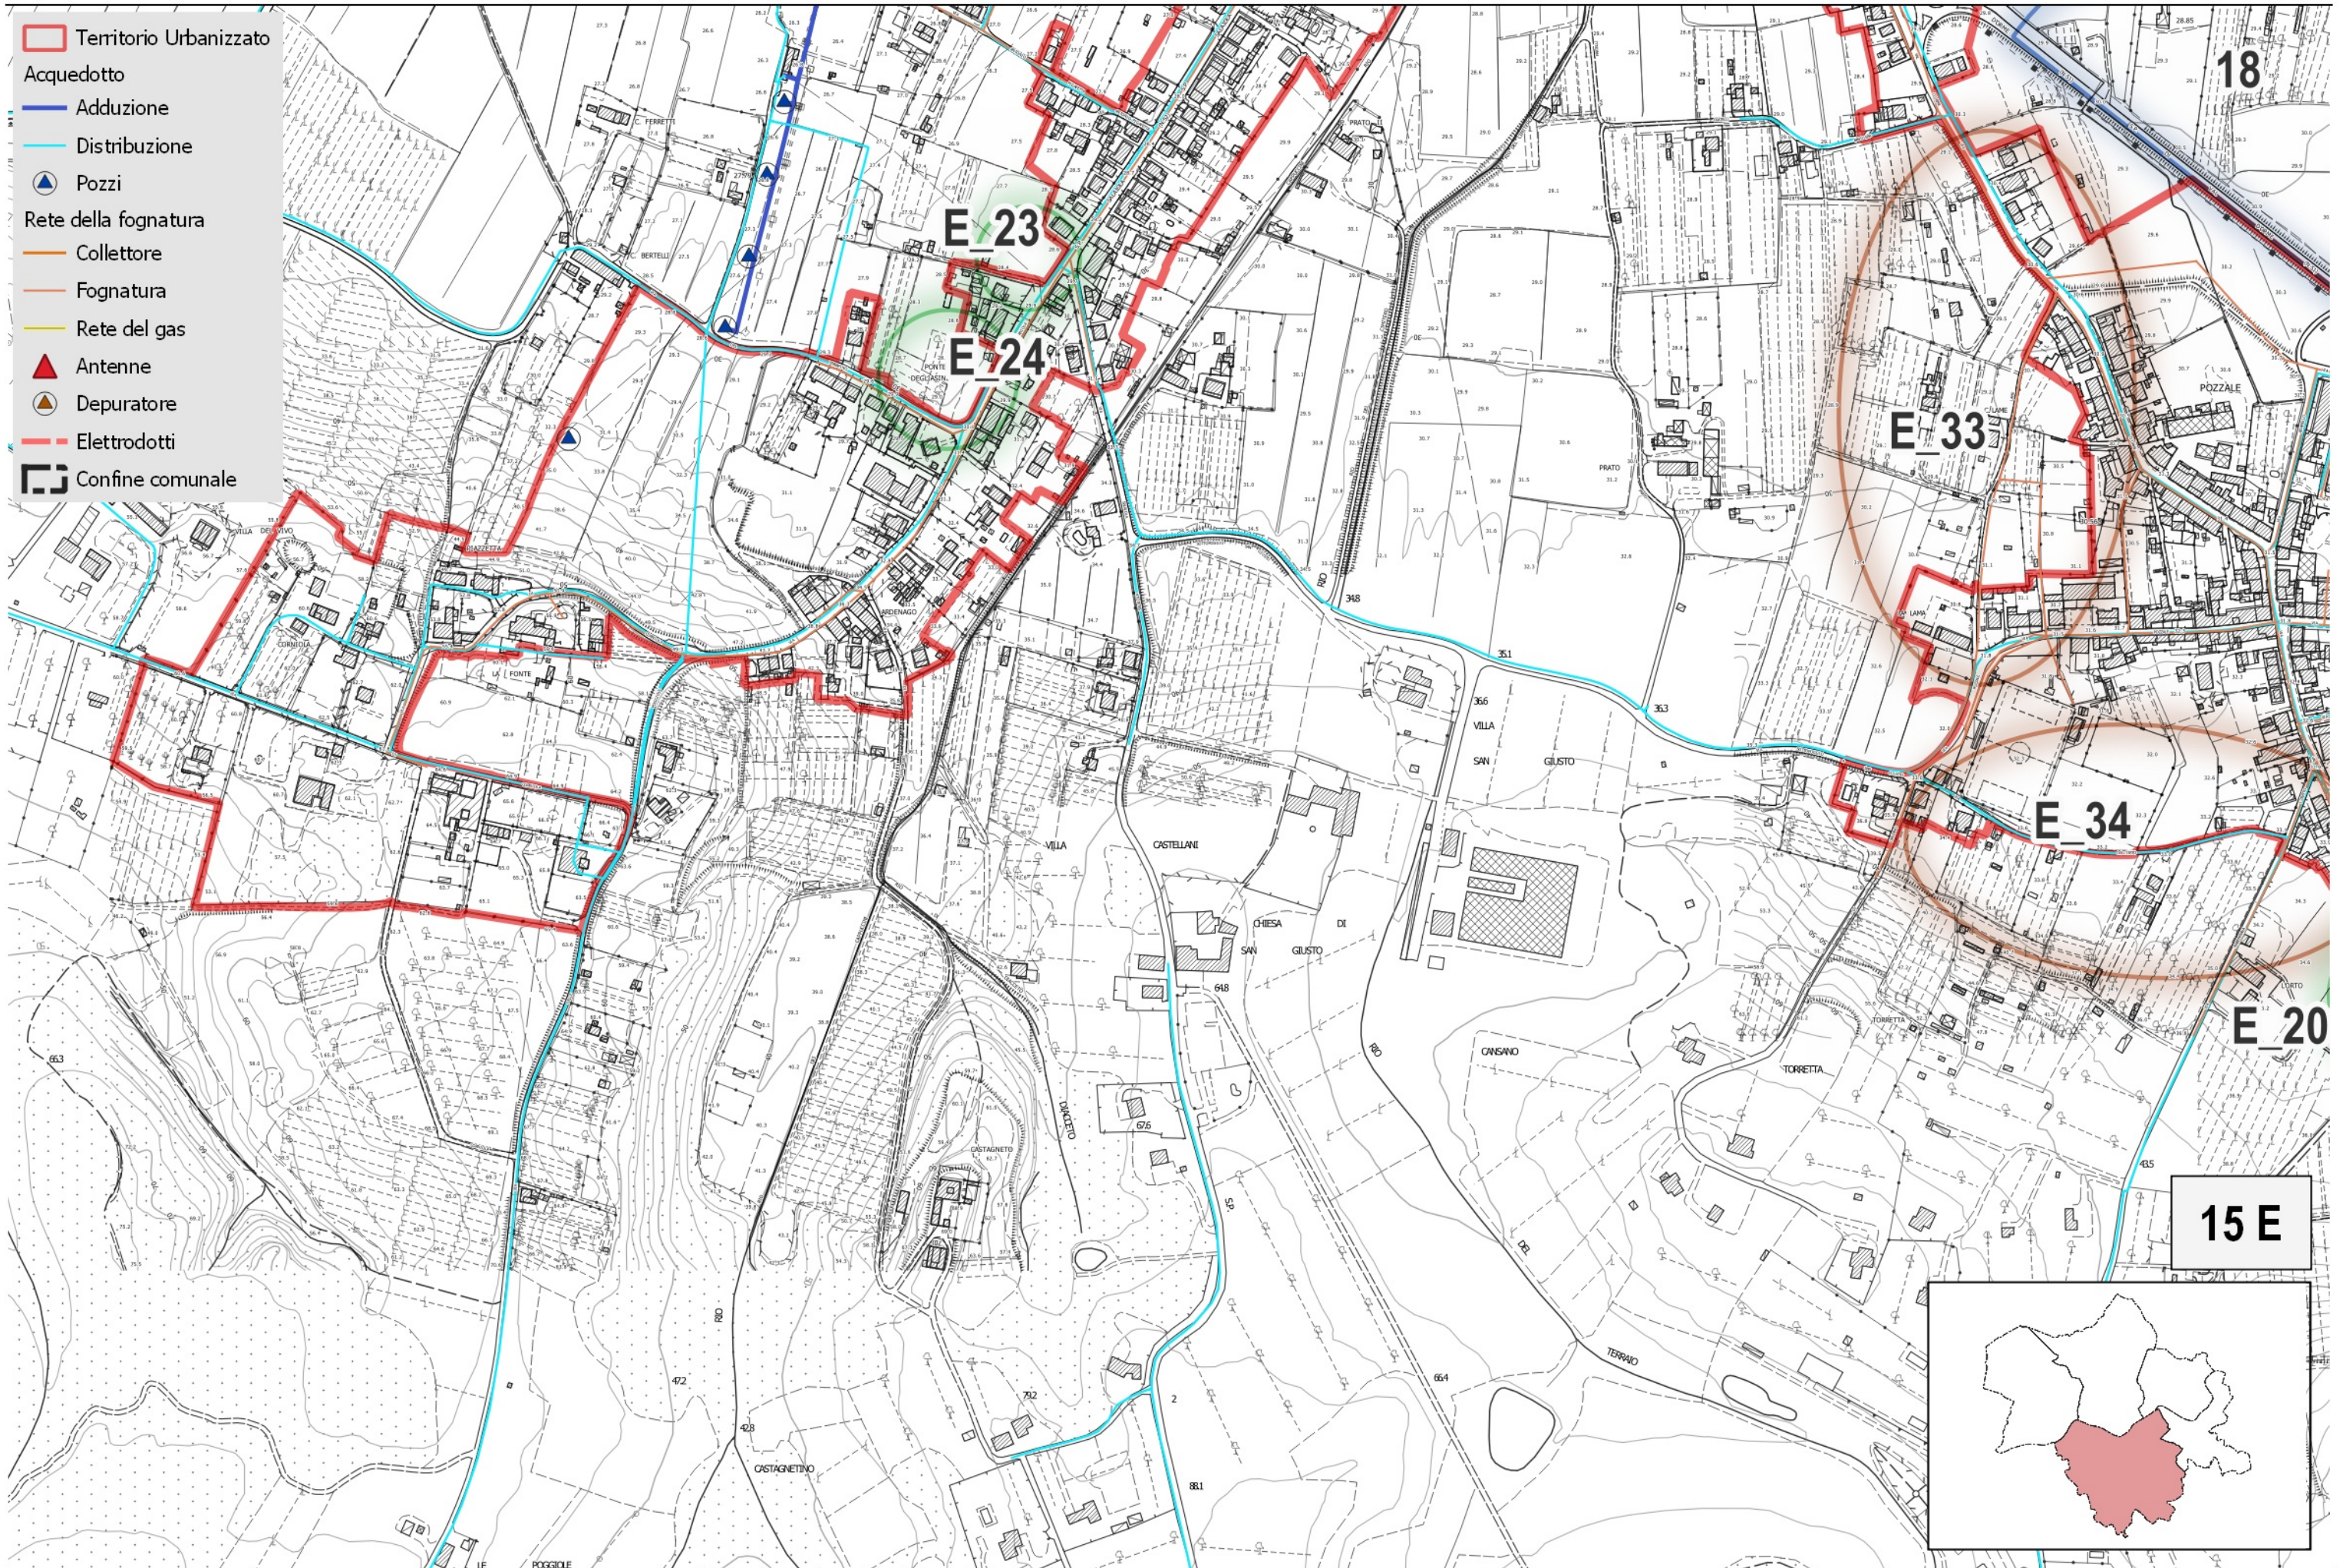

### **SOCIOLAB**

Percorso Partecipativo

QUADRO D'UNIONE

Comuni di Capraia e Limite, Cerreto Guidi, Empoli, Montelupo Fiorentino e Vinci  
 PIANO STRUTTURALE INTERCOMUNALE

Comuni di Capraia e Limite, Cerreto Guidi, Empoli, Montelupo Fiorentino e Vinci  
 PIANO STRUTTURALE INTERCOMUNALE