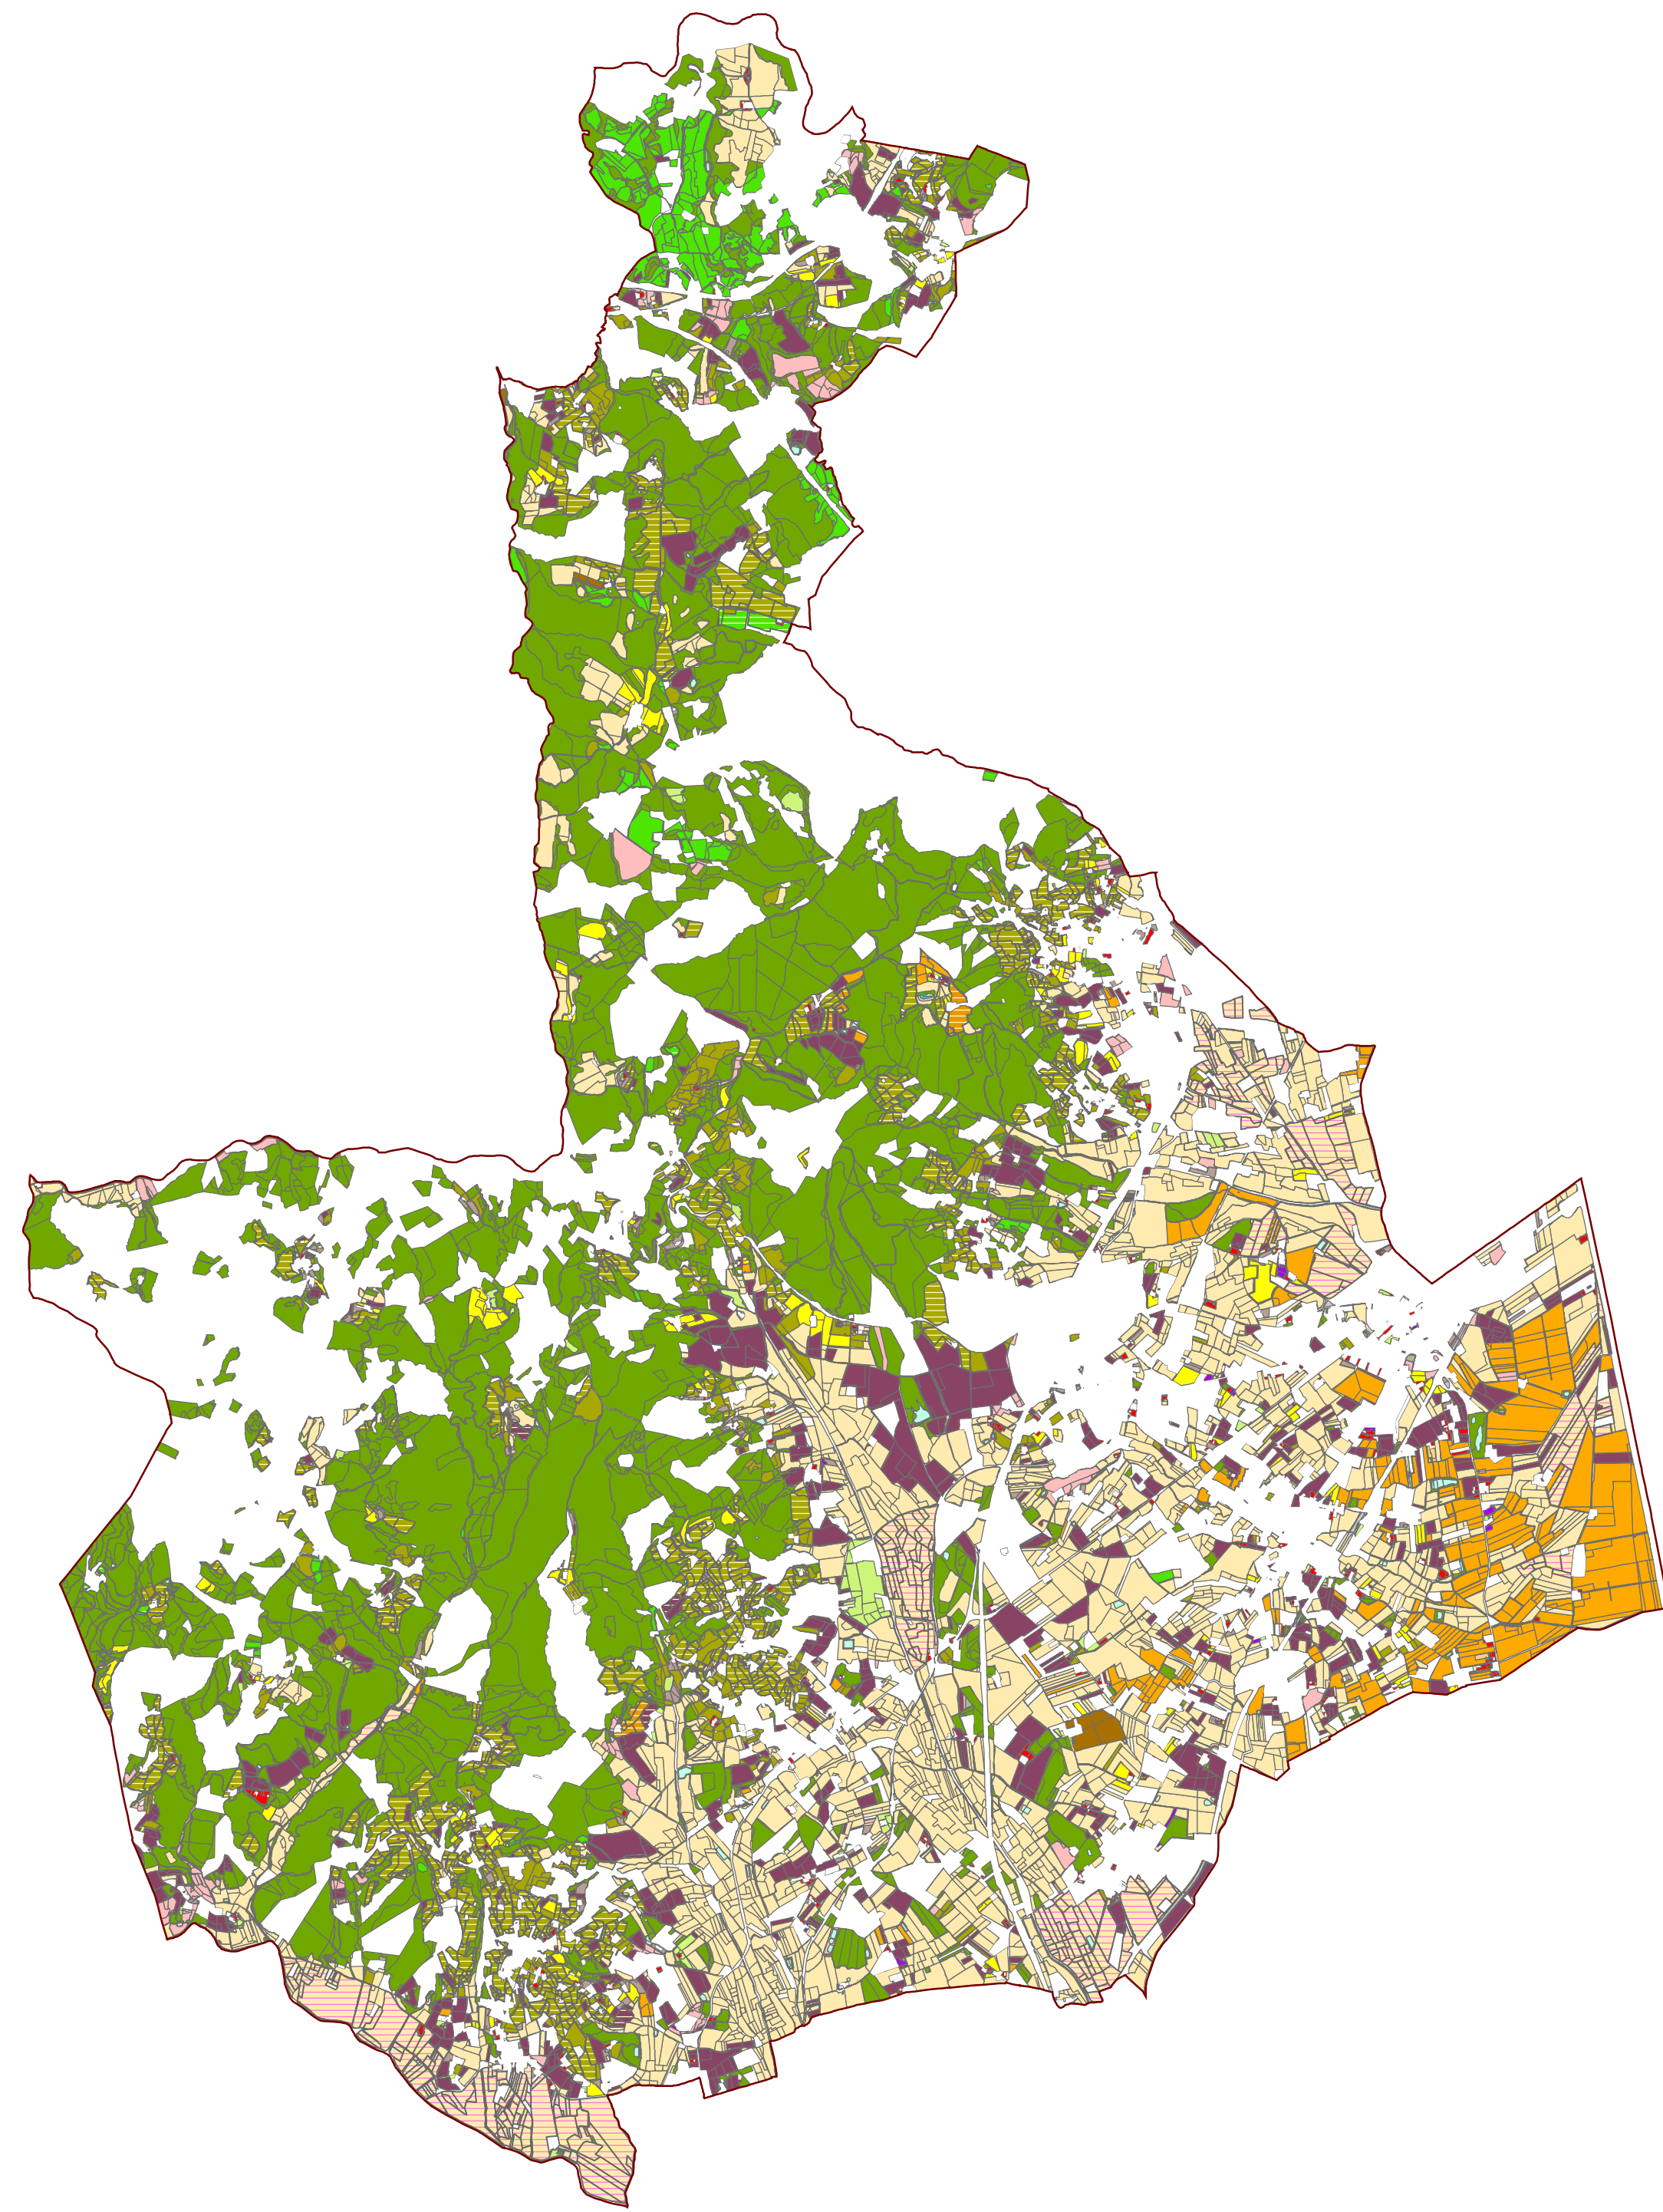

Proprietà catastali pubbliche e private

Proprietà agricole e uso del suolo