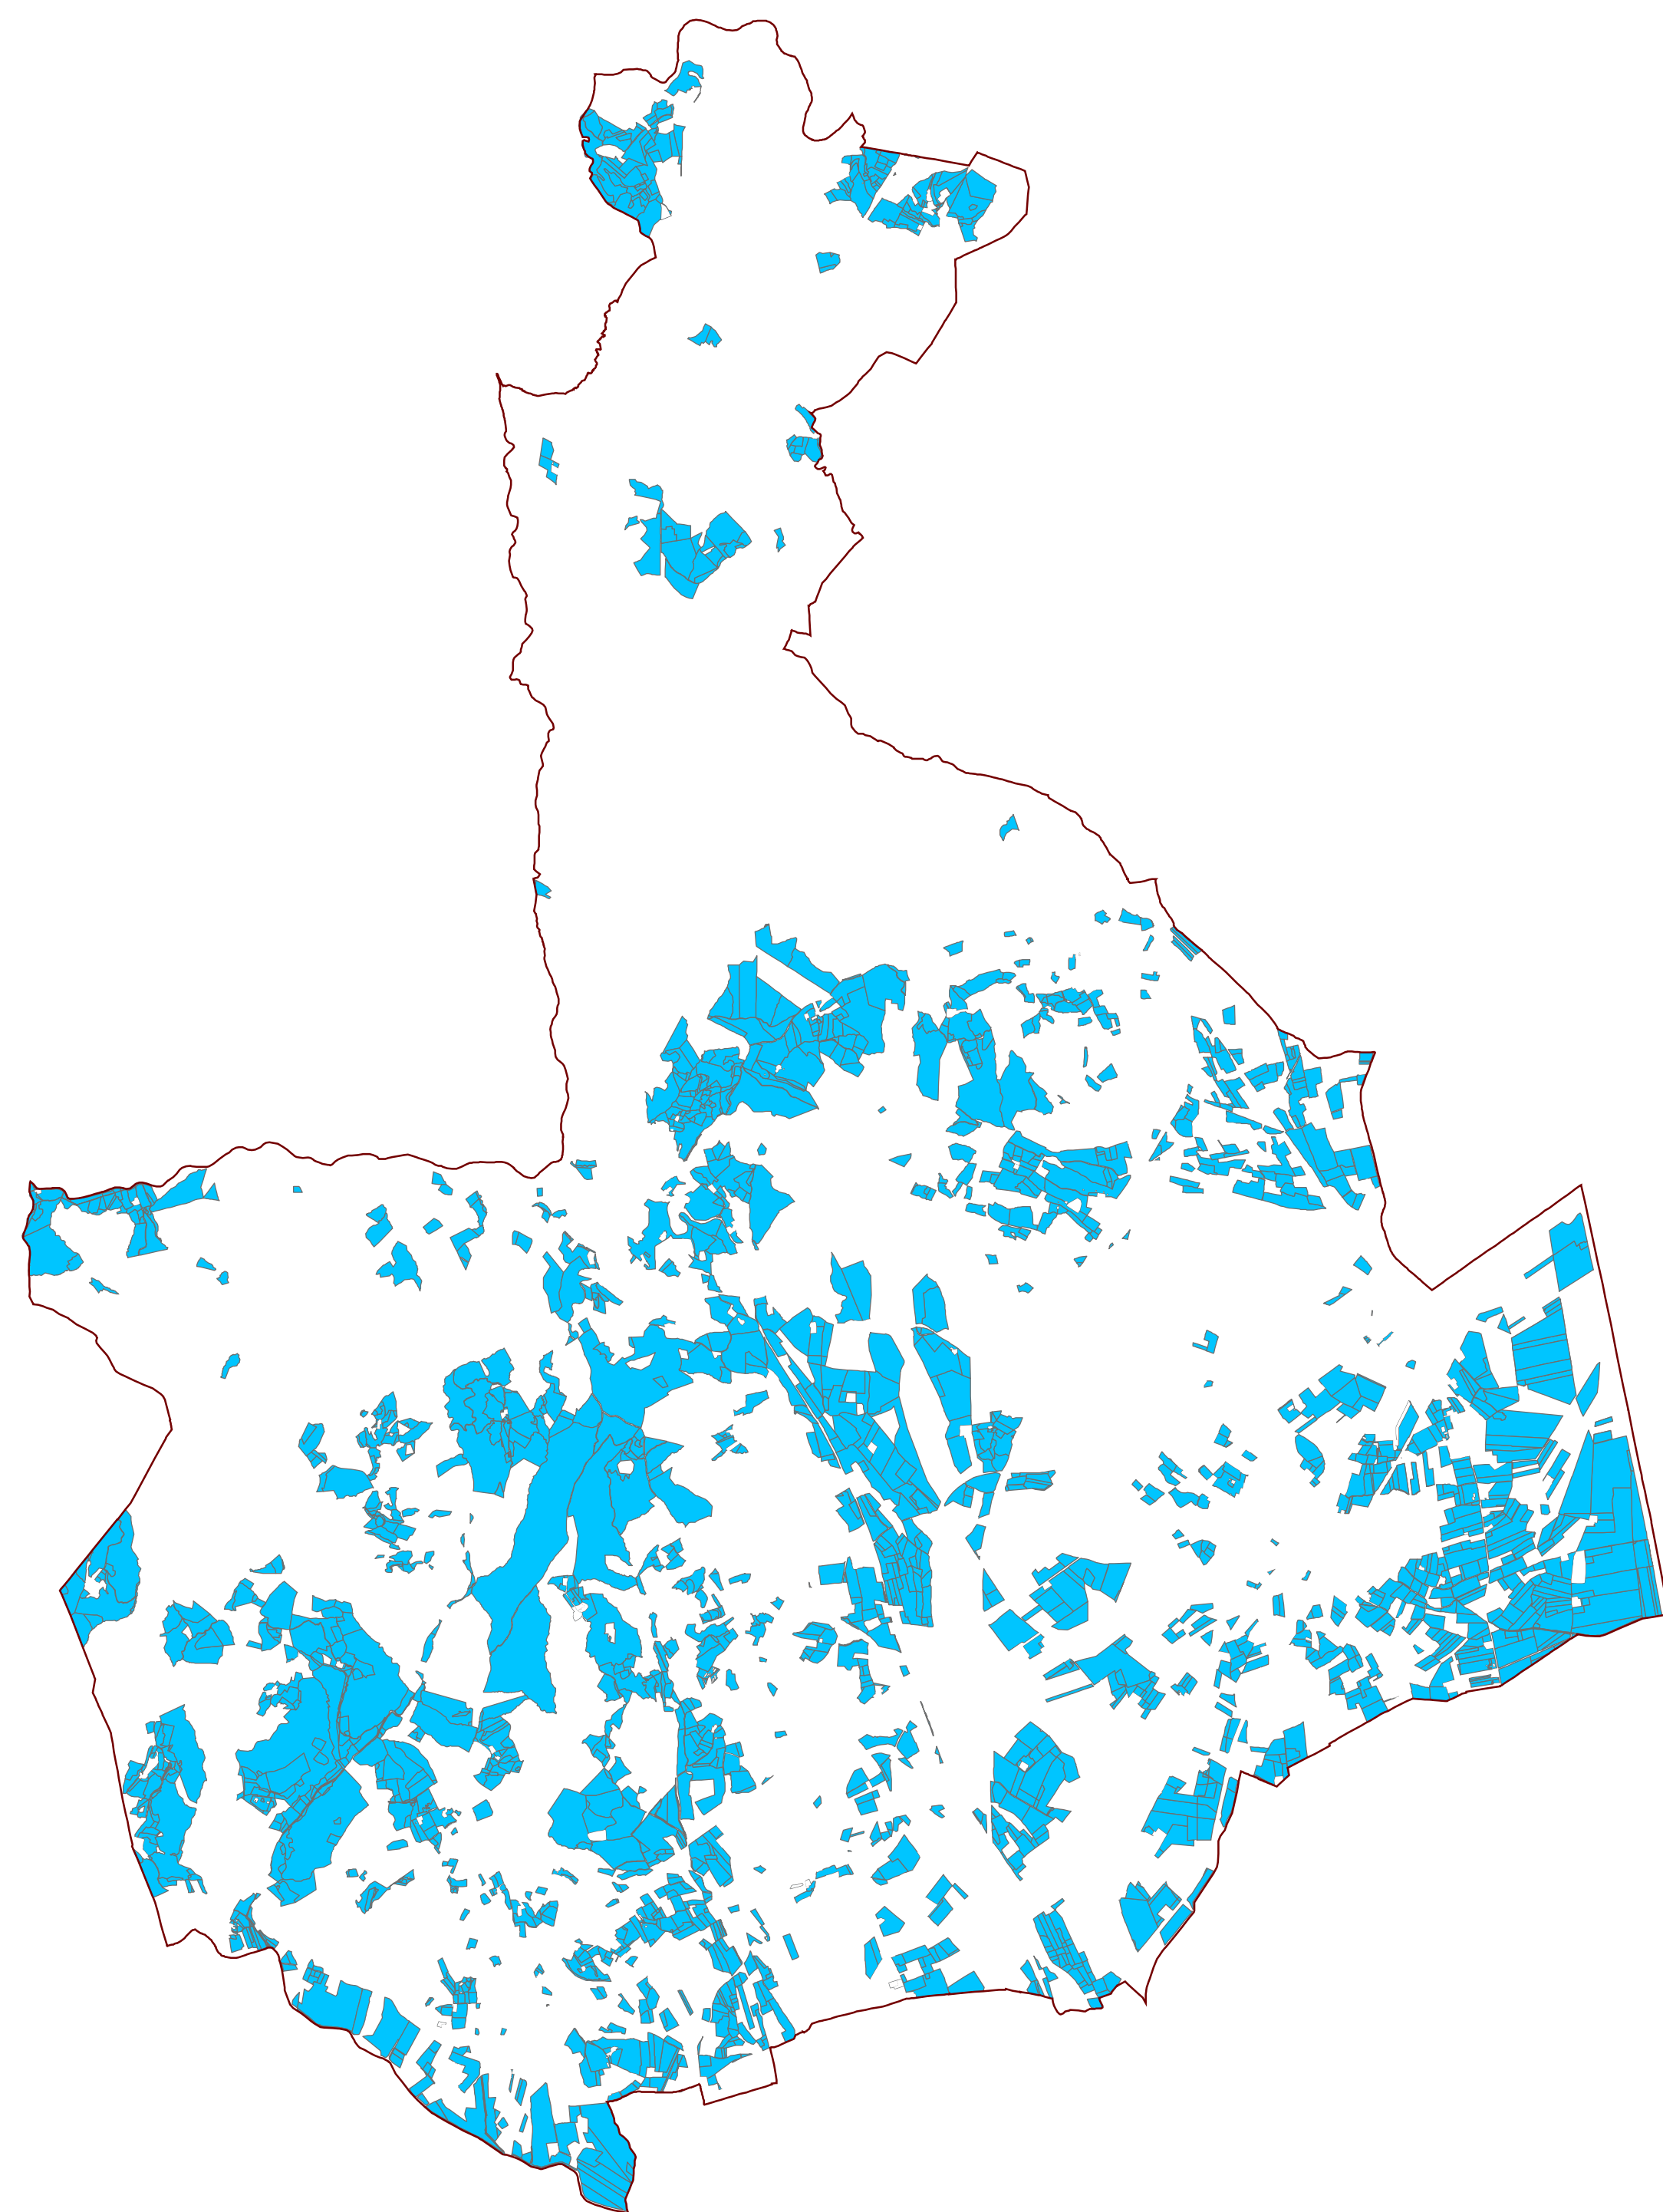

Proprietà agricole e uso del suolo

Individuazione terreni proprietà di IAP