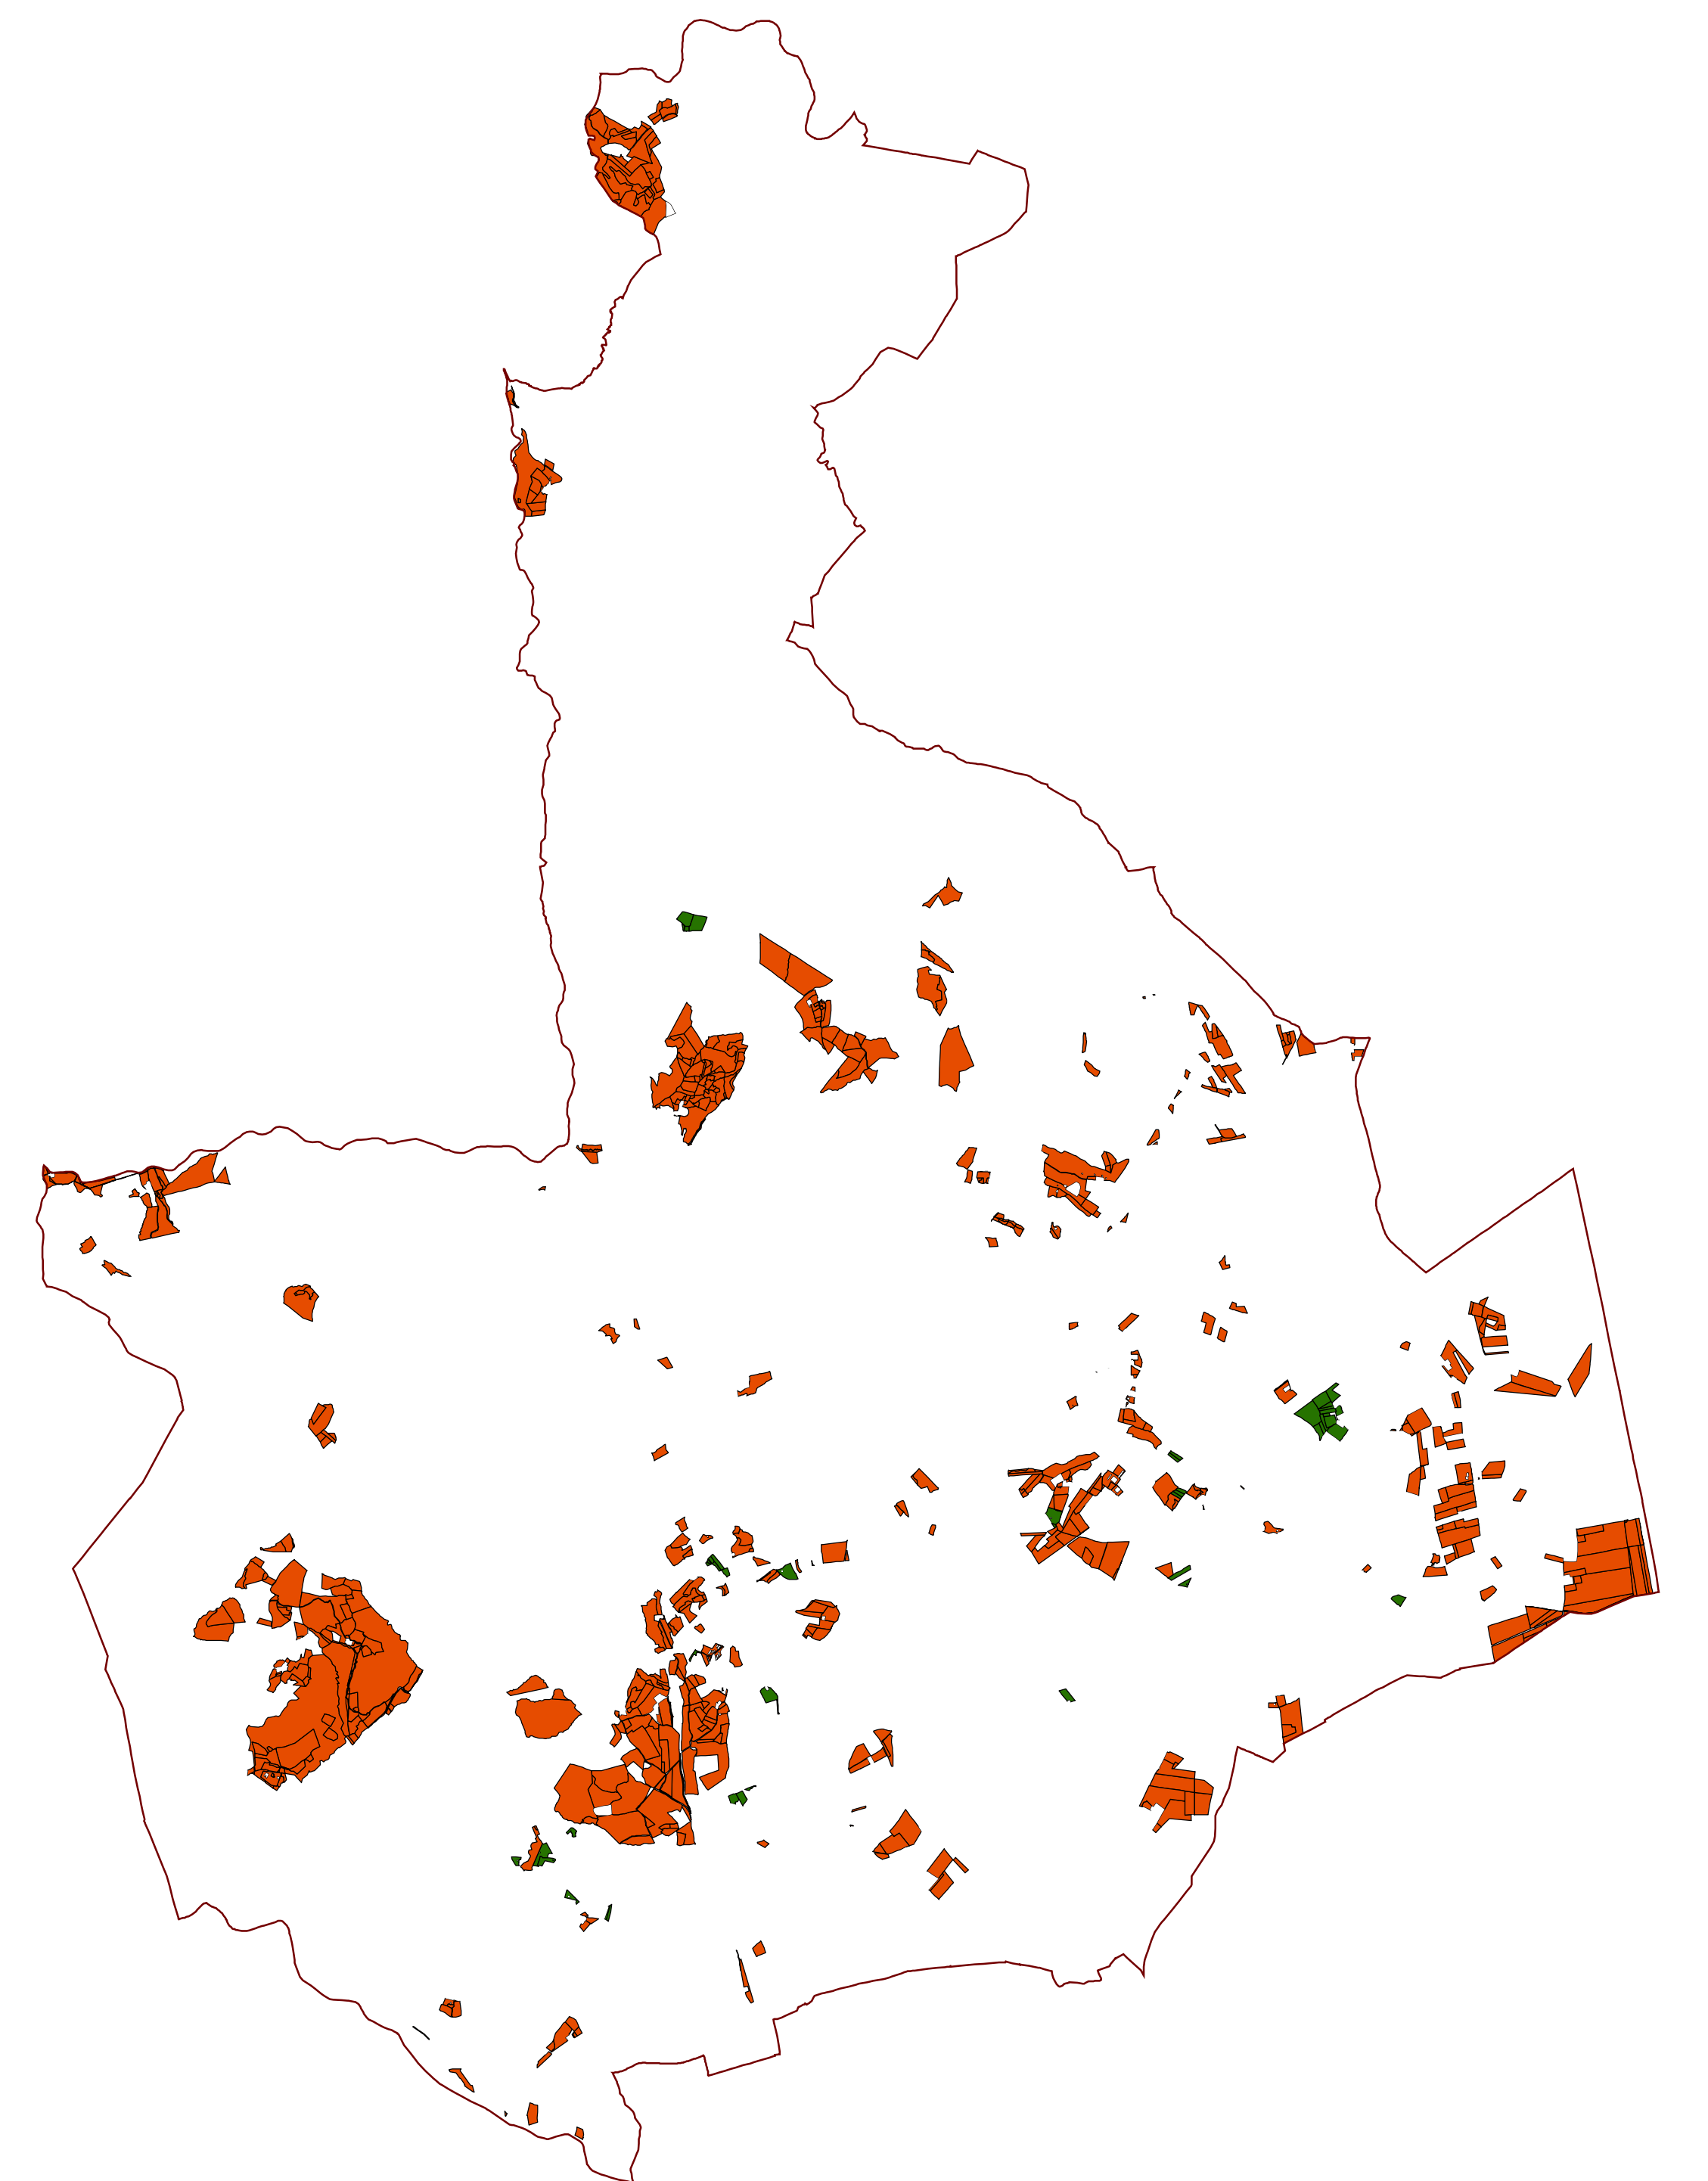

Localizzazione aziende agricole per classi dimensionali

Interventi realizzati in zona agricola