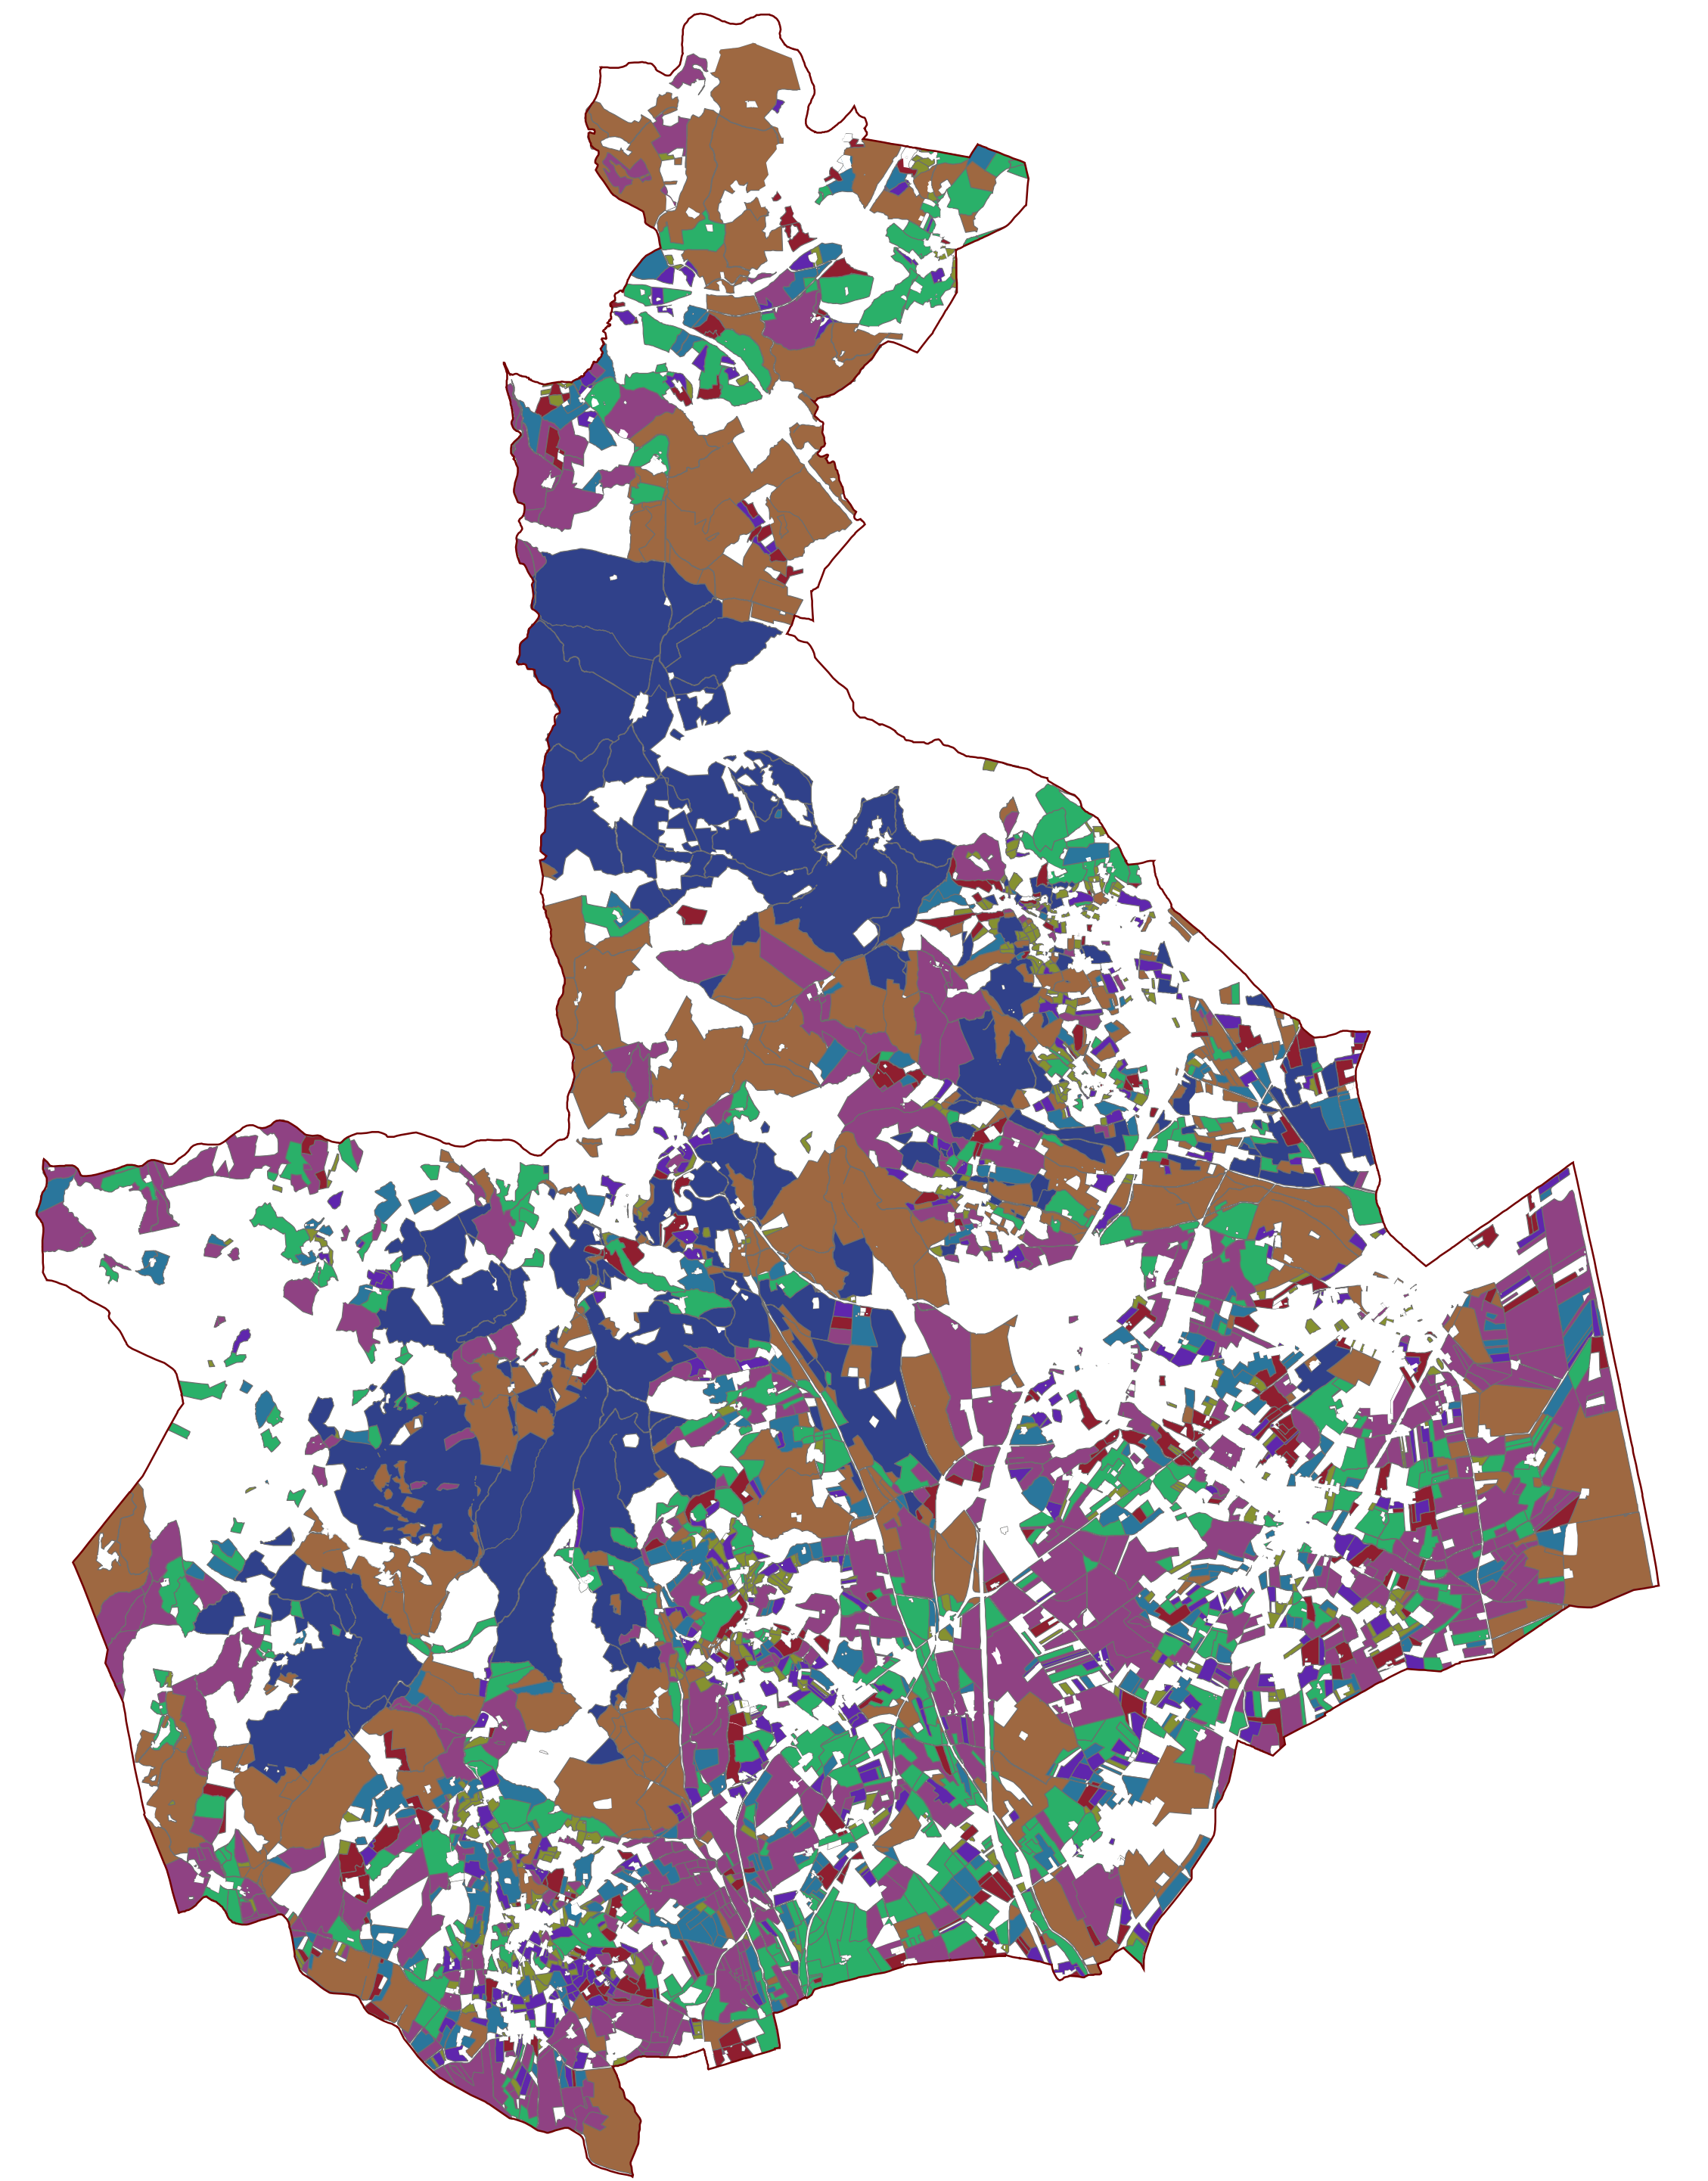

Localizzazione terreni catastali per classi dimensionali

Localizzazione aziende agricole per classi dimensionali