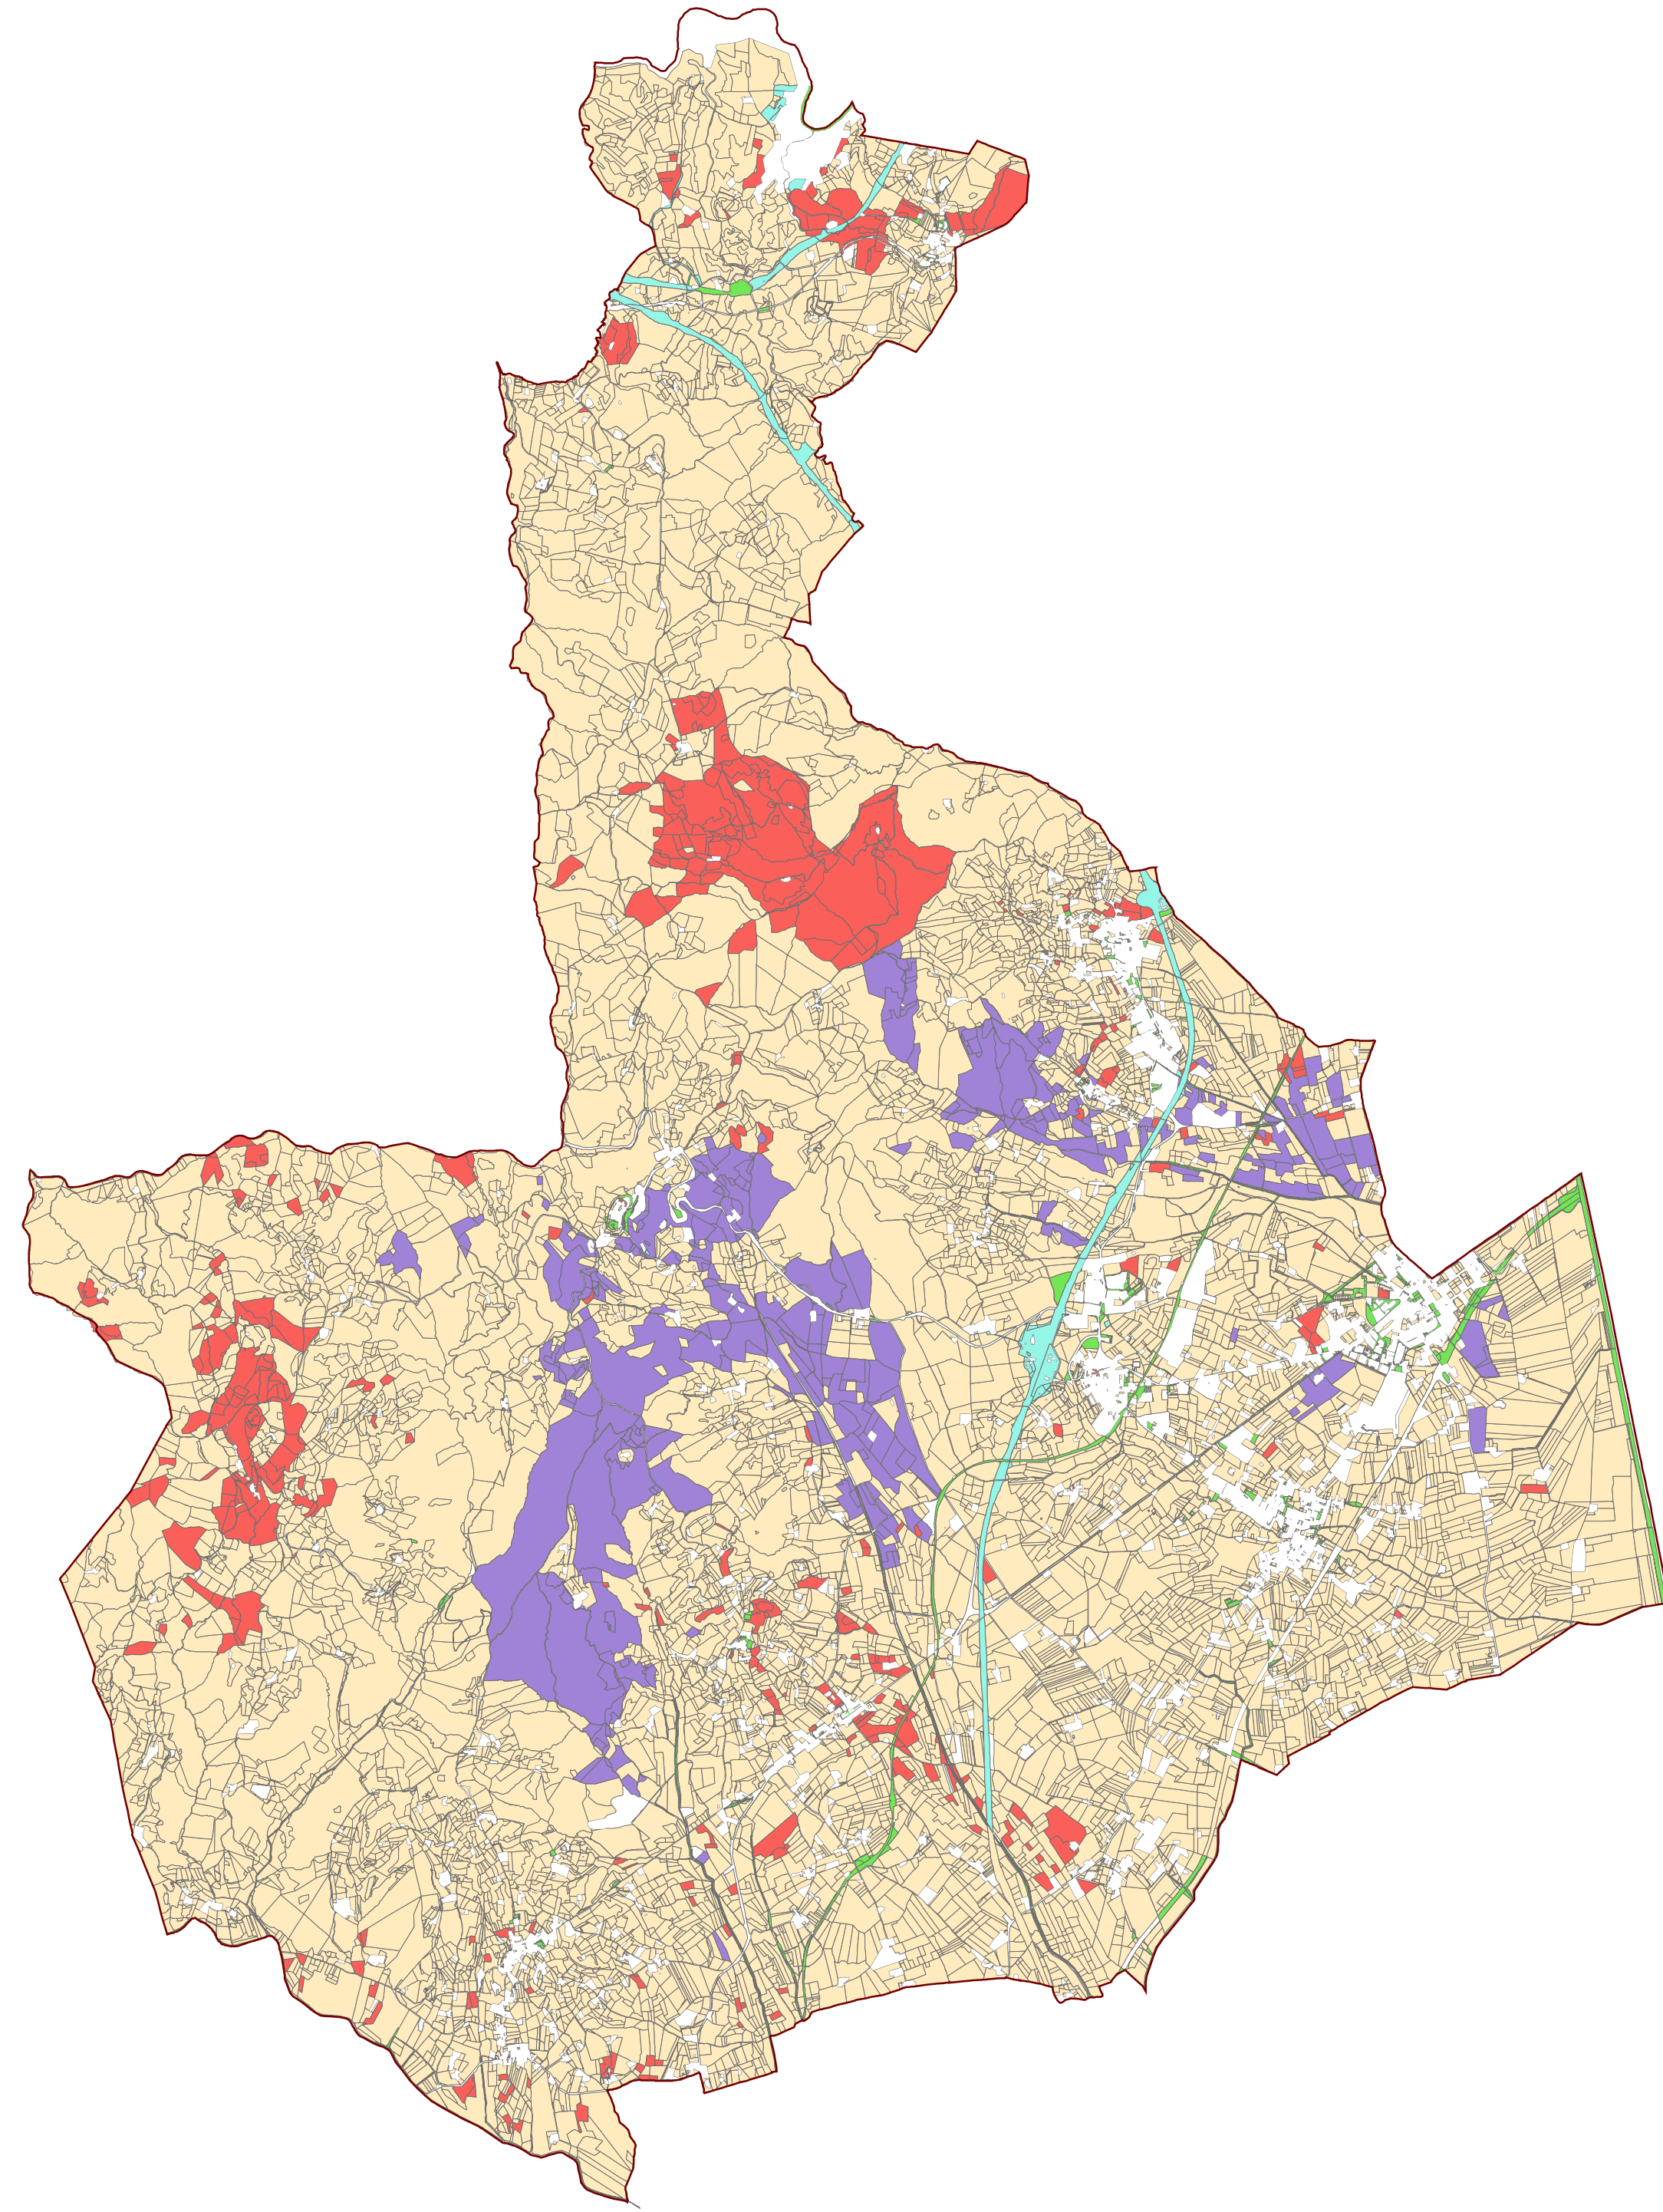

Comune di Civitella in Val di Chiana

Provincia di Arezzo

Piano Strutturale

socialdesign

Tav. B8.6.6

Caratterizzazione socio-economica e culturale delle zone agricole scala 1:45.000

Proprietà catastali pubbliche e private