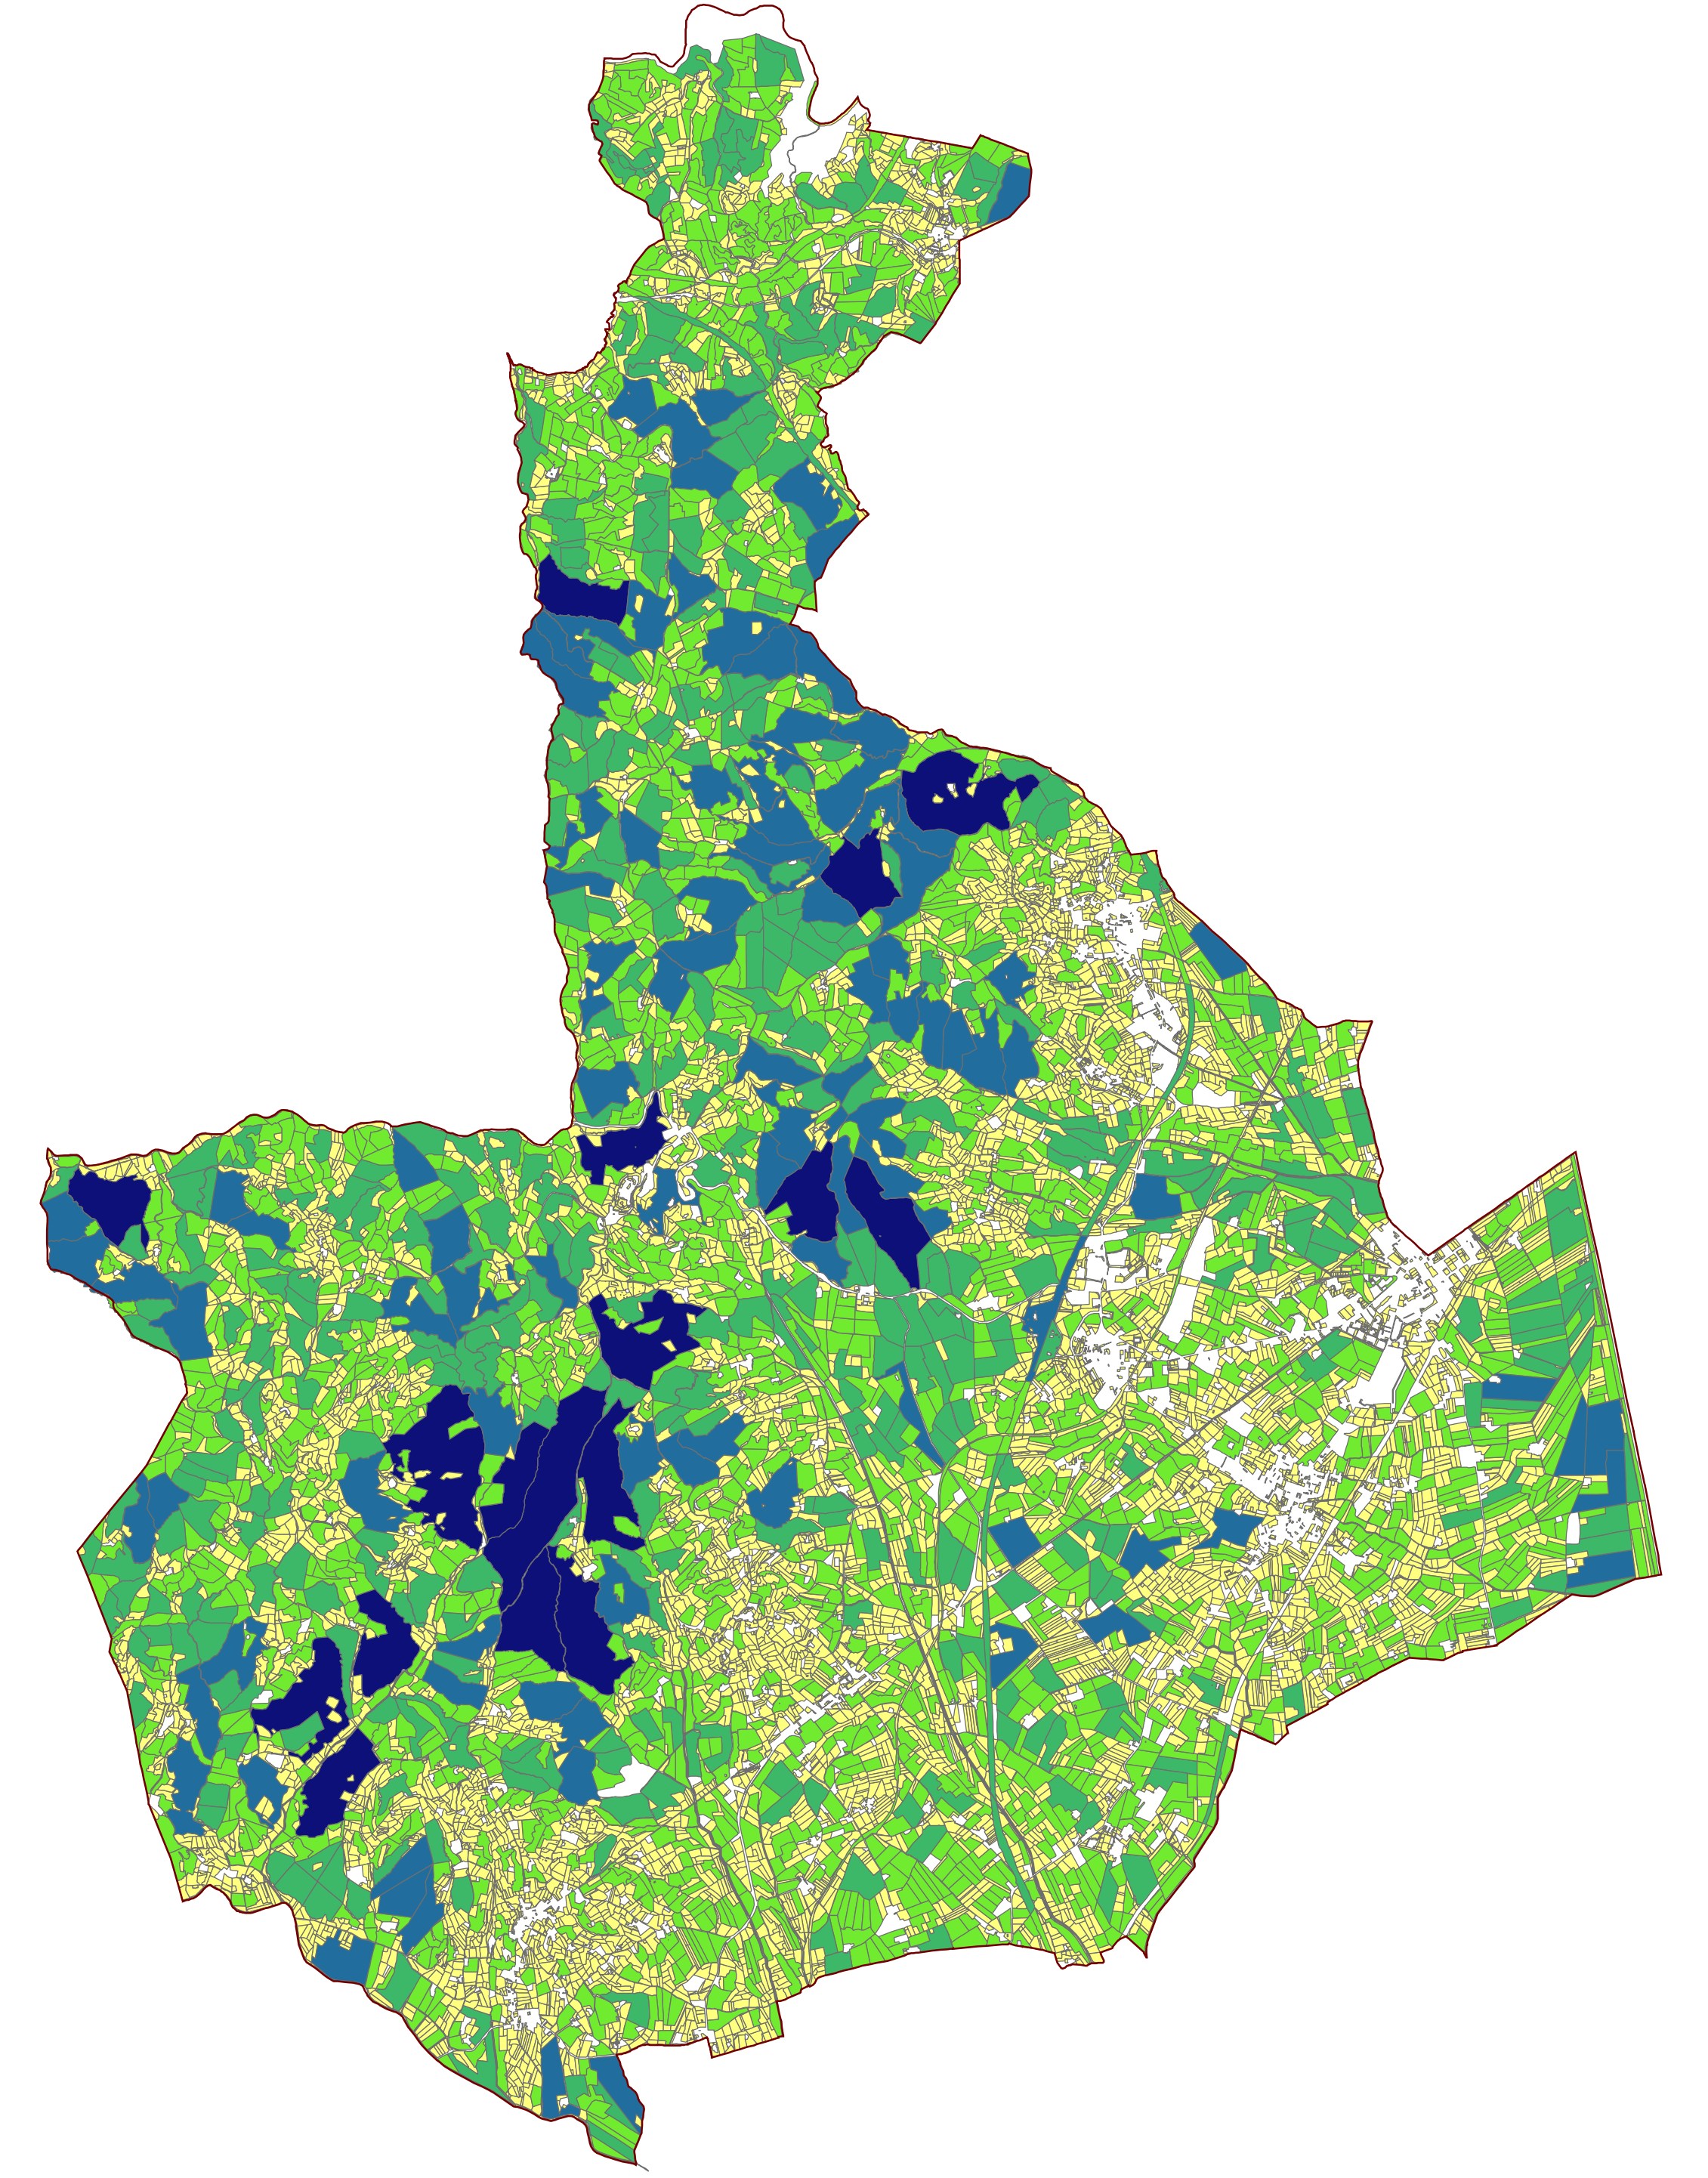

Localizzazione terreni catastali per classi dimensionali