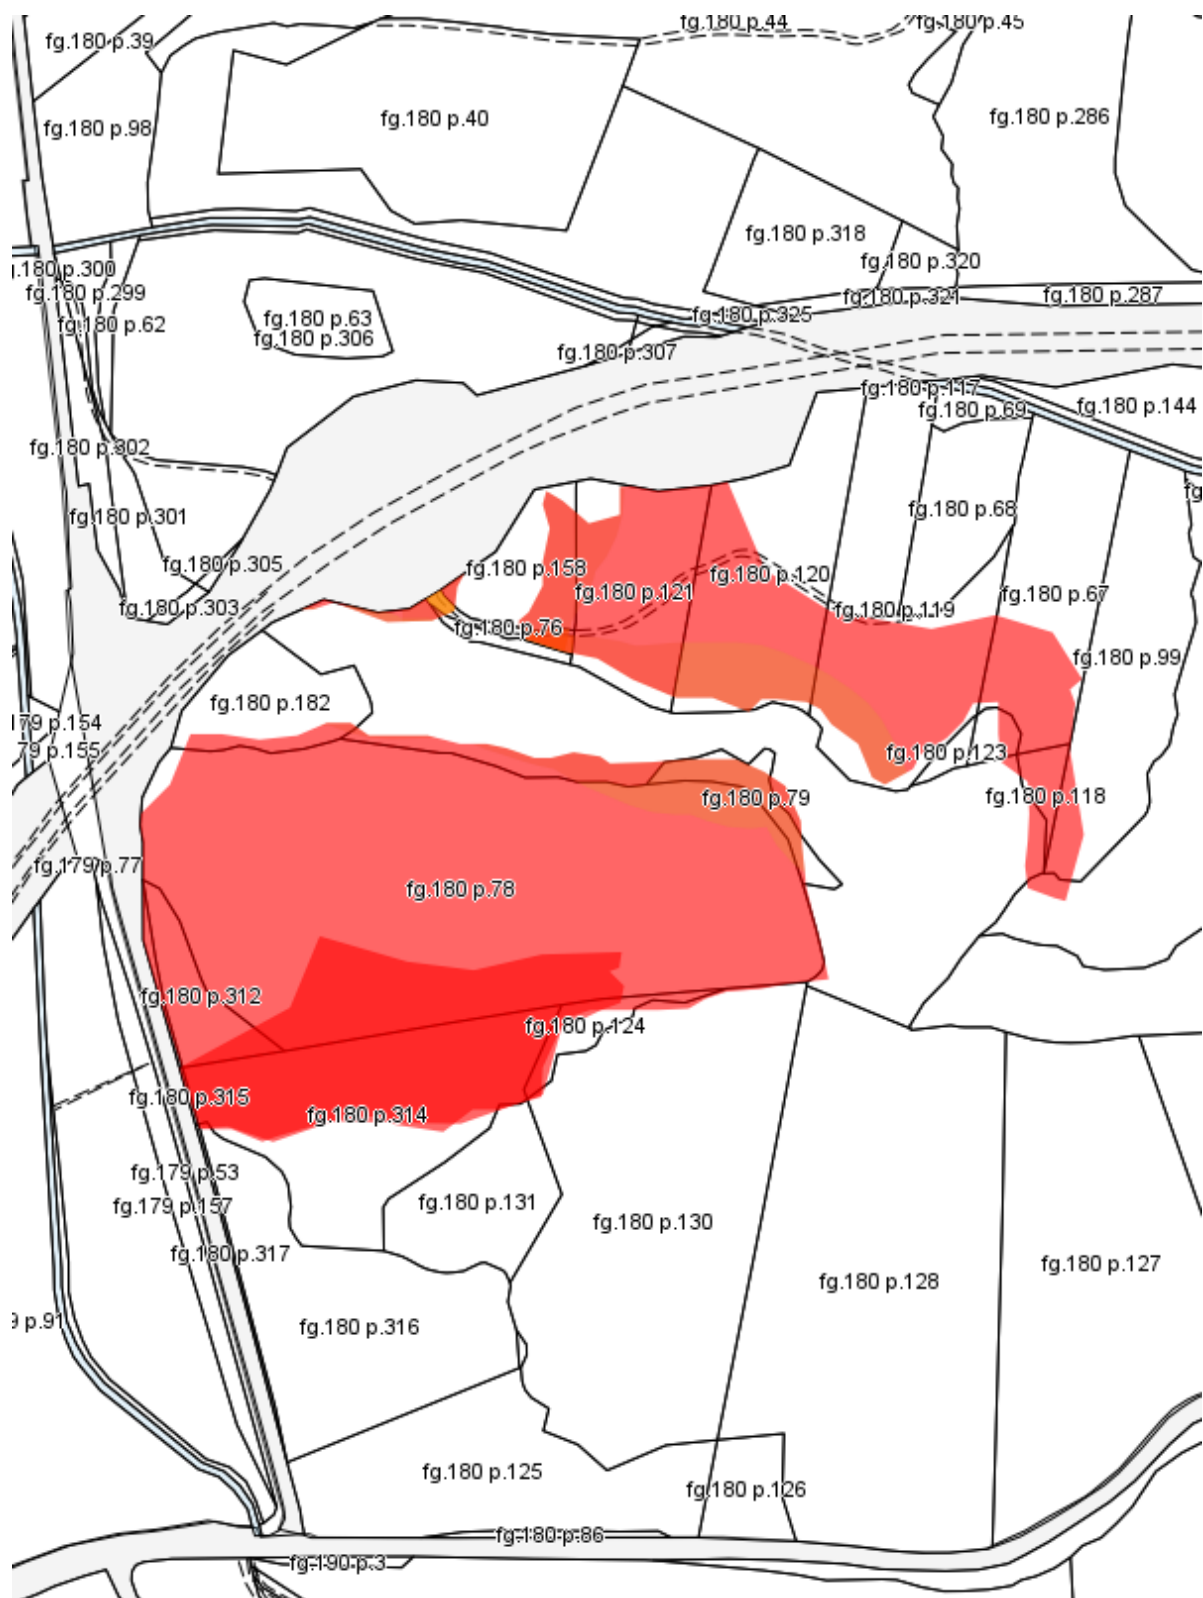

Fascicolo territoriale n. 1 - 2012 Inquadramento su Catasto - Scala 1:5000

- Area incendiata
- Bosco incendiato
- Pascolto percorso dal fuoco
- Altro non vincolato