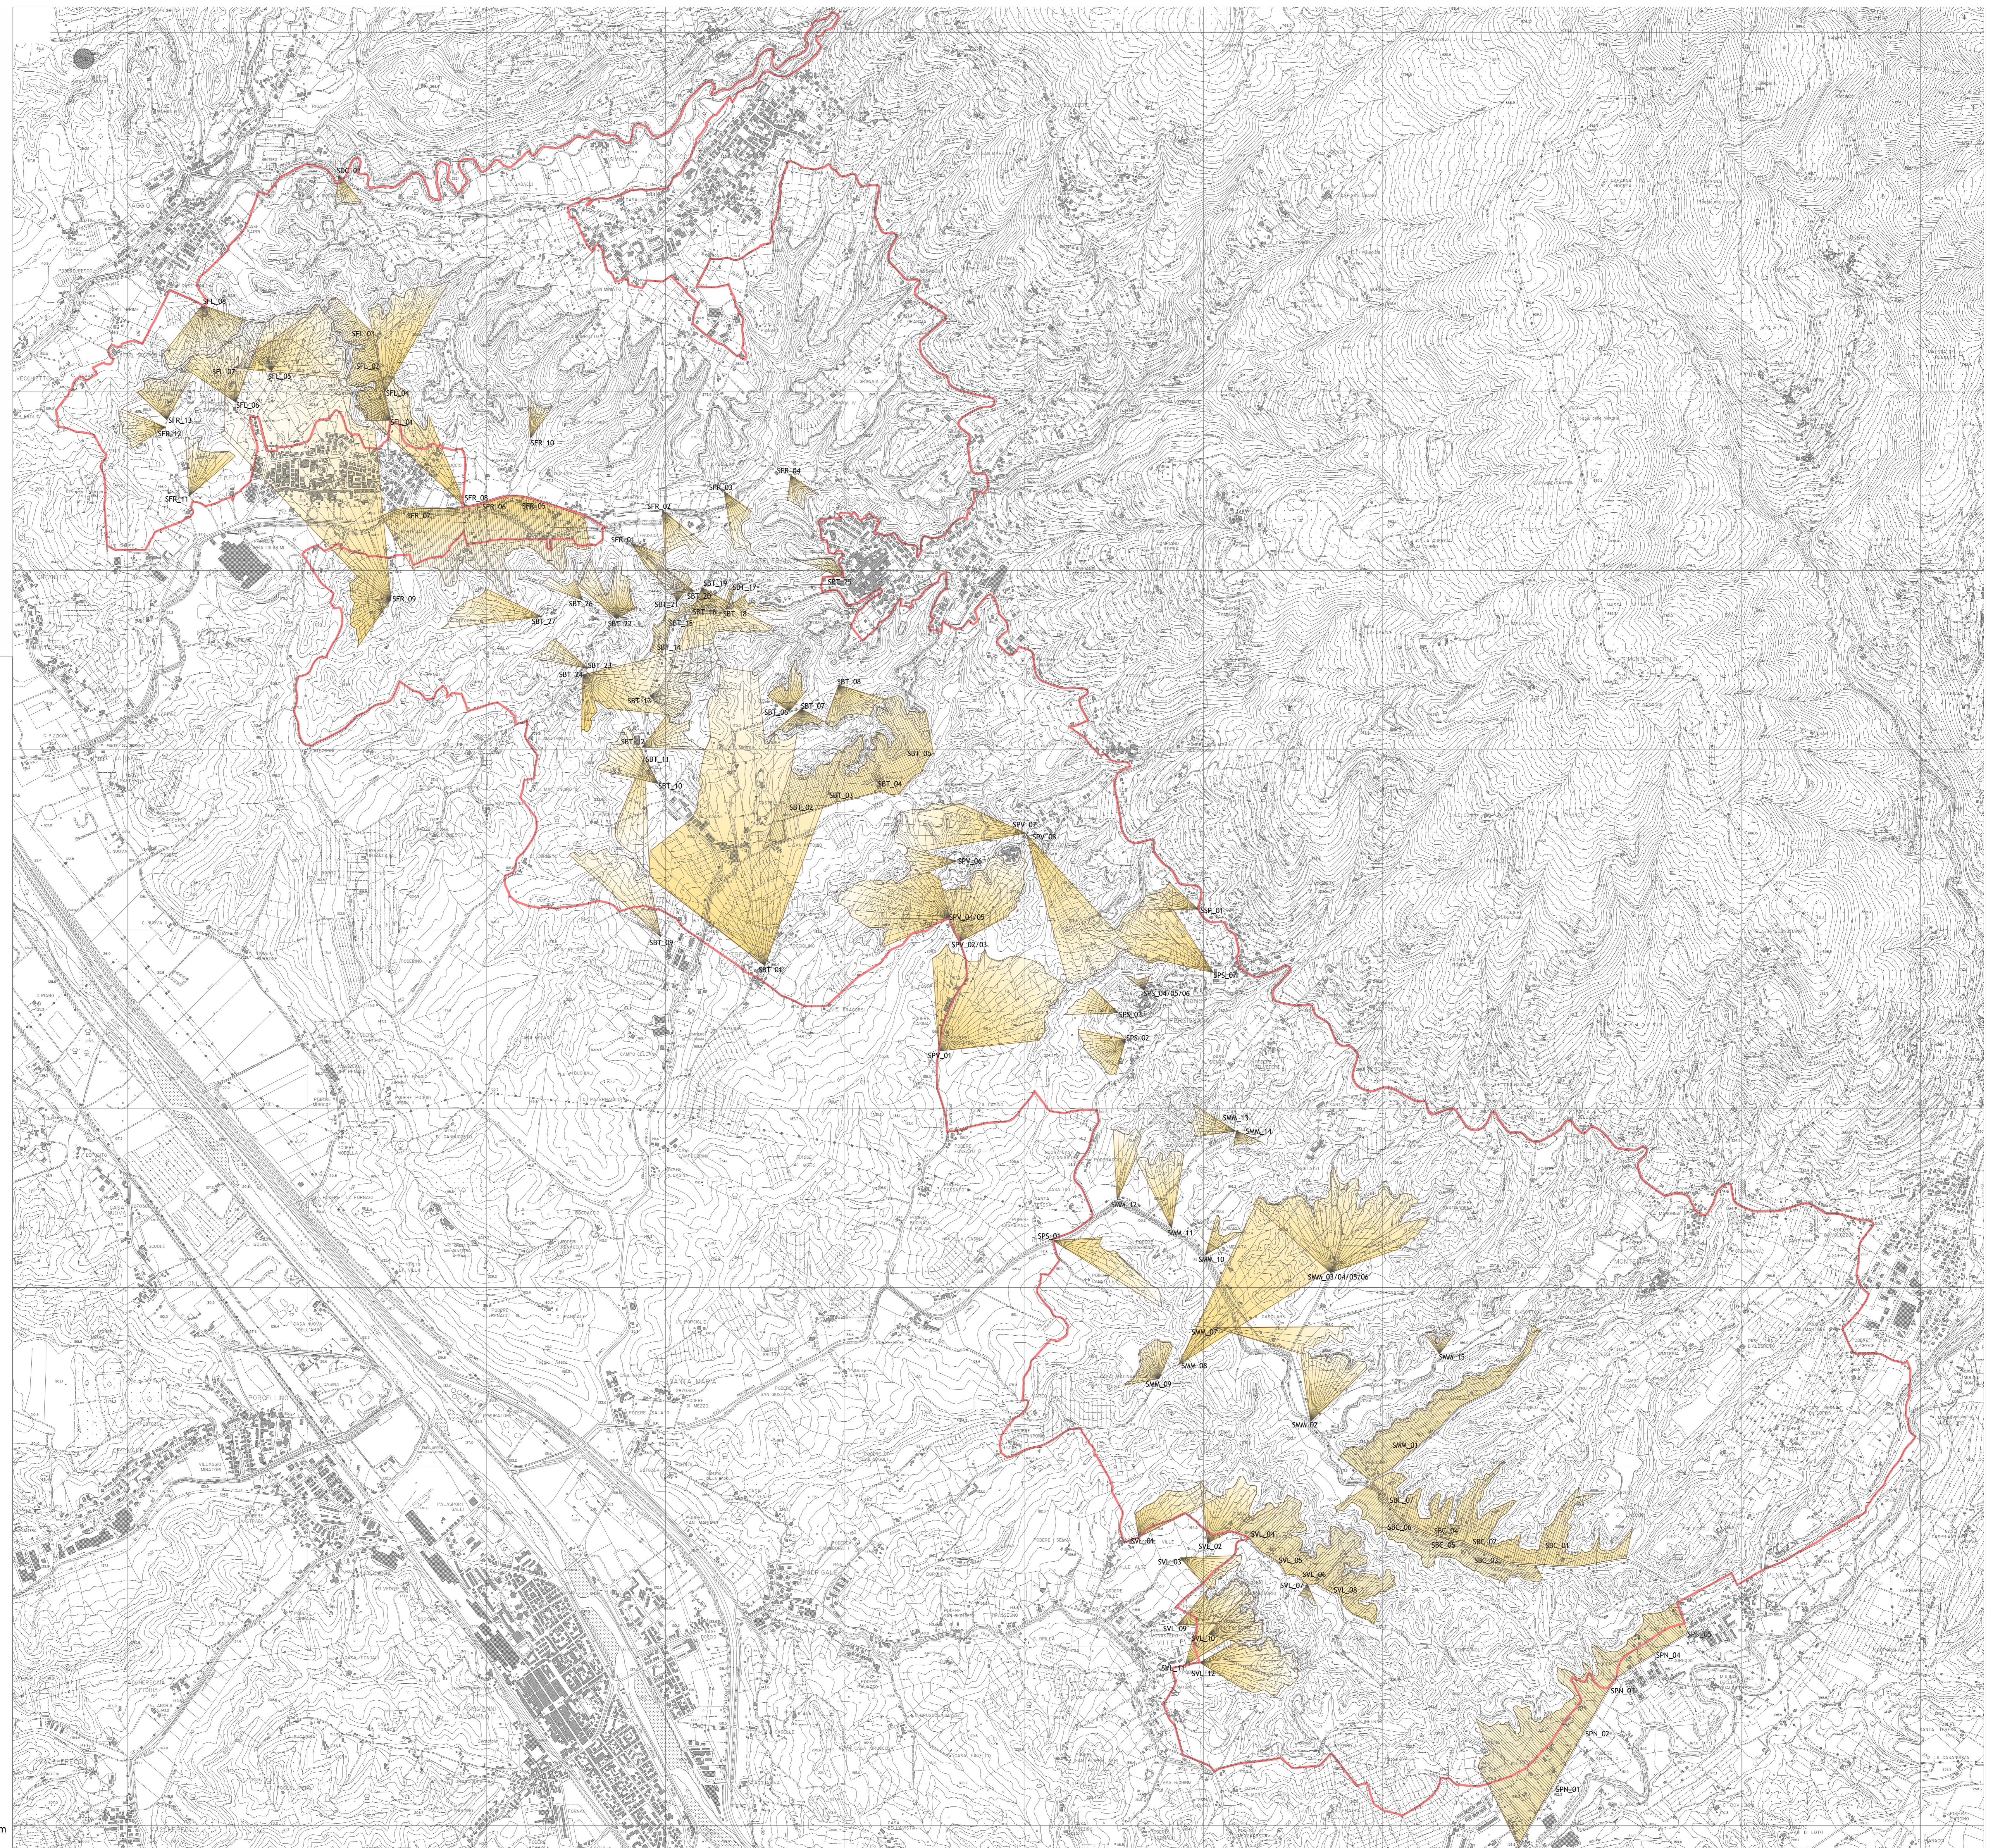

  
Comune di Castelnuovo di Stabia    Comune di Loro Ciuffenna    Comune di Funo di Sico    Comune di Terranova Bracciolini

**REGOLAMENTO DI GESTIONE**

**CARTA DELLE VISUALI PRIVILEGIATE**

 **Geodesign**  
Associati

2013  
Dott. Mauro Mugnai,  
Agronomo Paesaggista

**LEGENDA:**

-  Quinte viste continue
-  Coni visivi, visuali obbligate
-  Limite A.N.P.I.L.