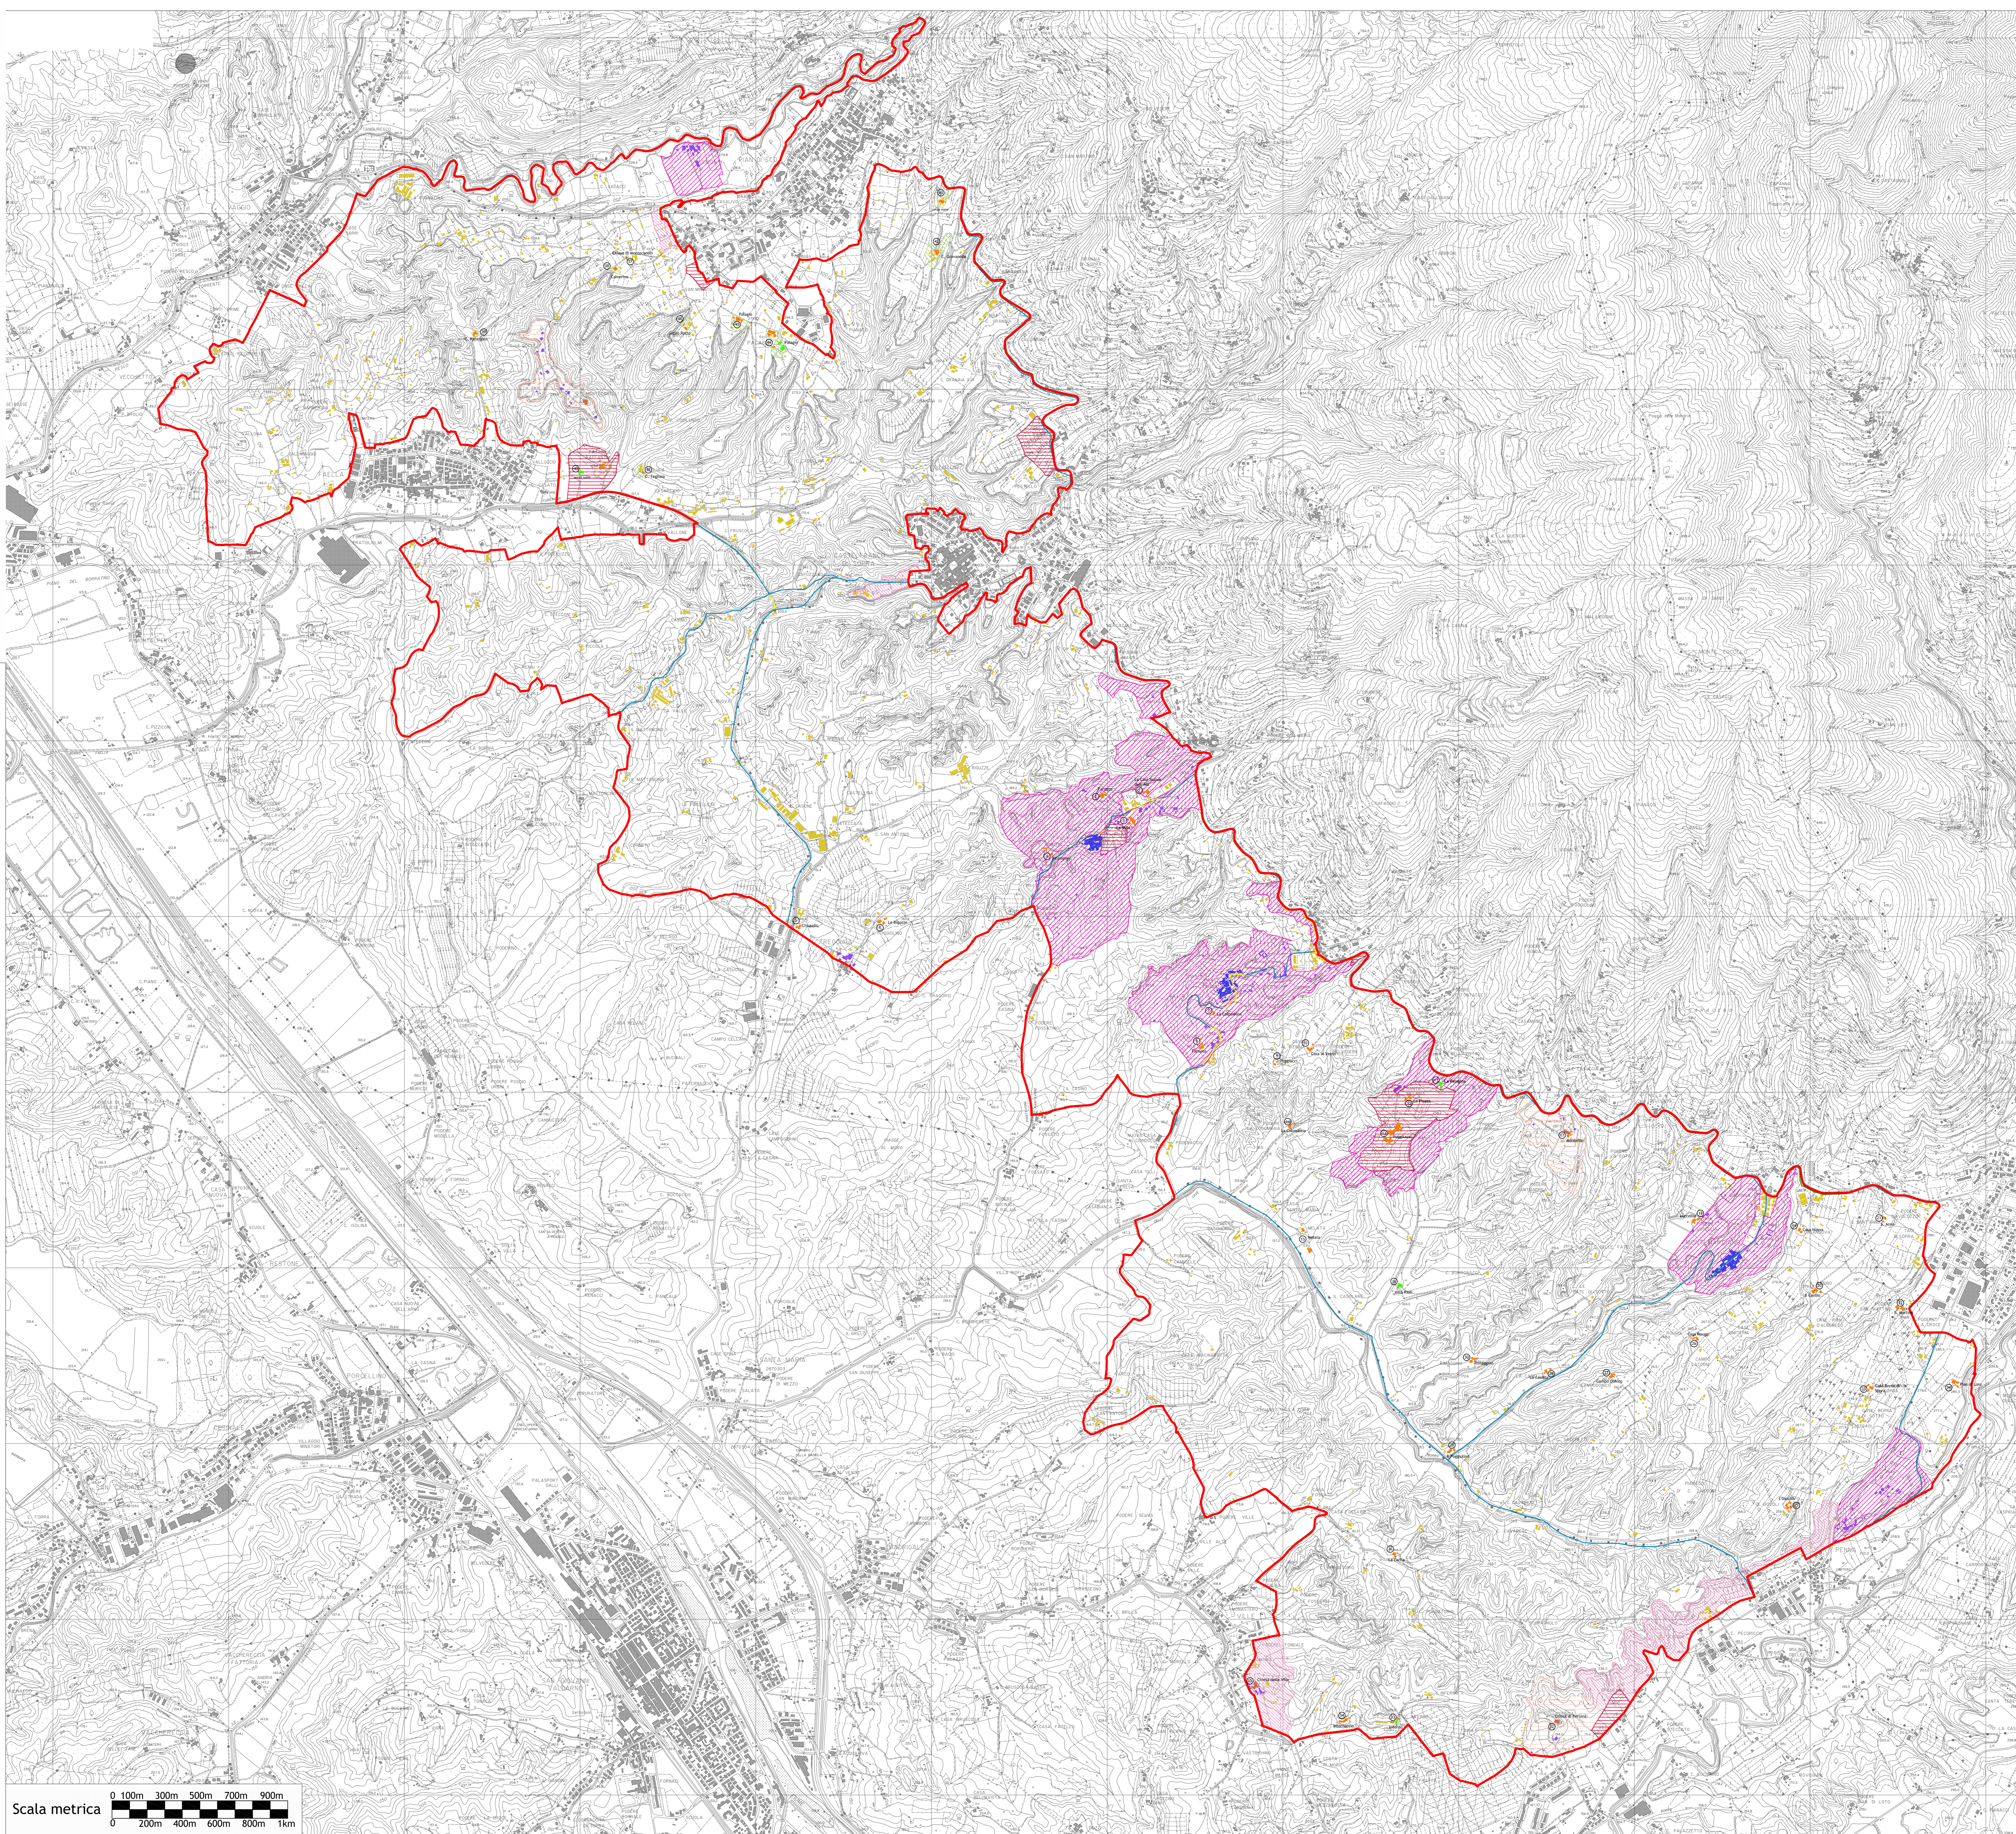

Comune di Casalefranco di Sopra
Comune di Loro Ciuffenna
Comune di Pian di Scò
Comune di Terranuova Bracciolini

REGOLAMENTO DI GESTIONE

CARTA del SISTEMA INSEDIATIVO

Geodesign
Associati

2013
Dott. Mauro Mugnai,
Agronomo Paesaggista

1. **LEGENDA:**
2. Limite A.N.P.I.L.
3. **Viabilità**
4. Strade di Interesse Eccezionale
   - Strade di Interesse Rilevante
   - Strade di Interesse Medio
5. **Insedimenti**
6. Aggregati Storici
   - Centri Storici
7. **Edifici**
8. Coloniche e relativi annessi
   - Edifici Religiosi
   - Ville e relativi annessi
   - Altri edifici
9. **Aree sottoposte a Tutela Paesaggistica**
10. Area di tutela paesaggistica degli Aggregati Storici
    - Area di tutela paesaggistica degli Edifici Specialistici
    - Area di tutela paesaggistica delle Strutture Urbane
    - Area di tutela paesaggistica delle Ville