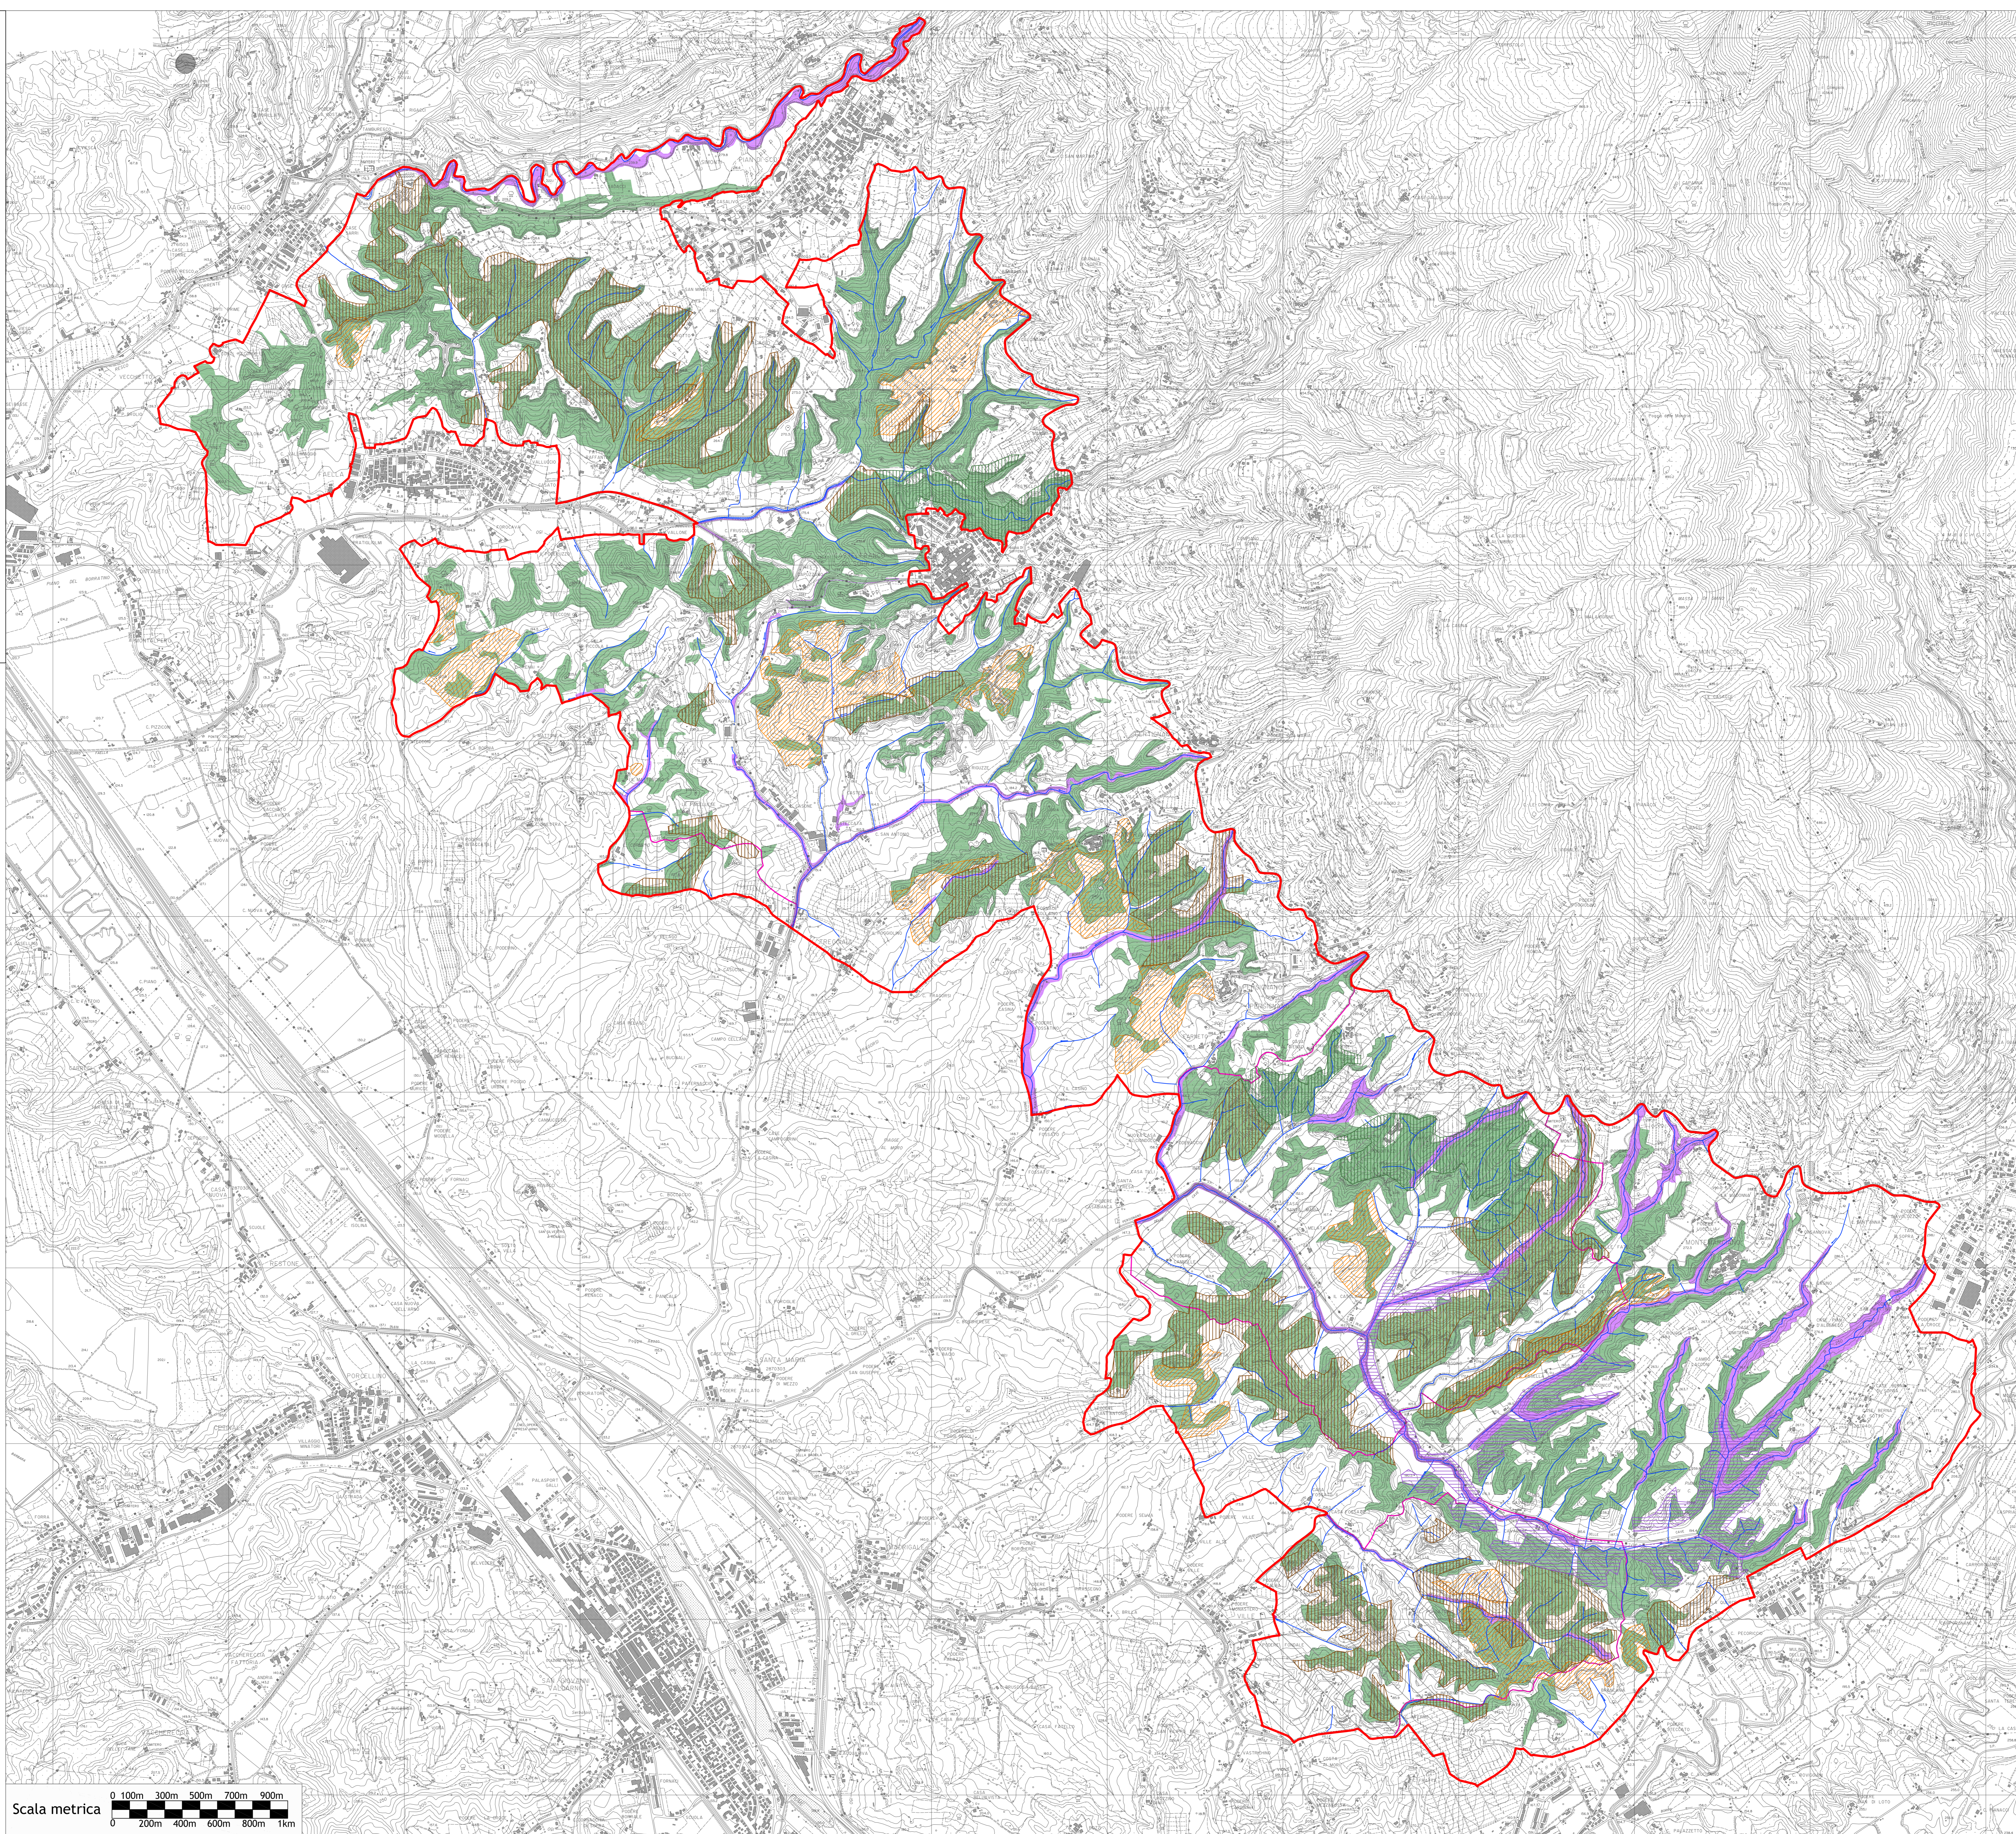

Comune di Casalefranco di Sopra Comune di Loro Ciuffenna Comune di Pian di Sico Comune di Terranova Bracciolini

A.N.P.I.L.
LE BALZE

REGOLAMENTO DI GESTIONE

EMERGENZE NATURALISTICHE ED HABITAT

Geodesign
Associati

2013
Dott. Mauro Mugnai,
Agronomo Paesaggista

- LEGENDA:**
- Limite A.N.P.I.L.
- AREE DI TUTELA**
- Formazioni boschive a predominanza di latifoglie
 - Querceti termofili e supramediterranei
 - Boschi ripari e alluvionali
 - Lecce meso e oromediterranee
 - Vegetazione ripariale
 - Aree ex agricole interessate da colonizzazione arbustiva
 - Area faunistica venatoria "Renacci"
 - Area faunistica venatoria "Poggitazzi"
 - Zona di rispetto ventorio "Scuragnolo"
 - Rete idrica