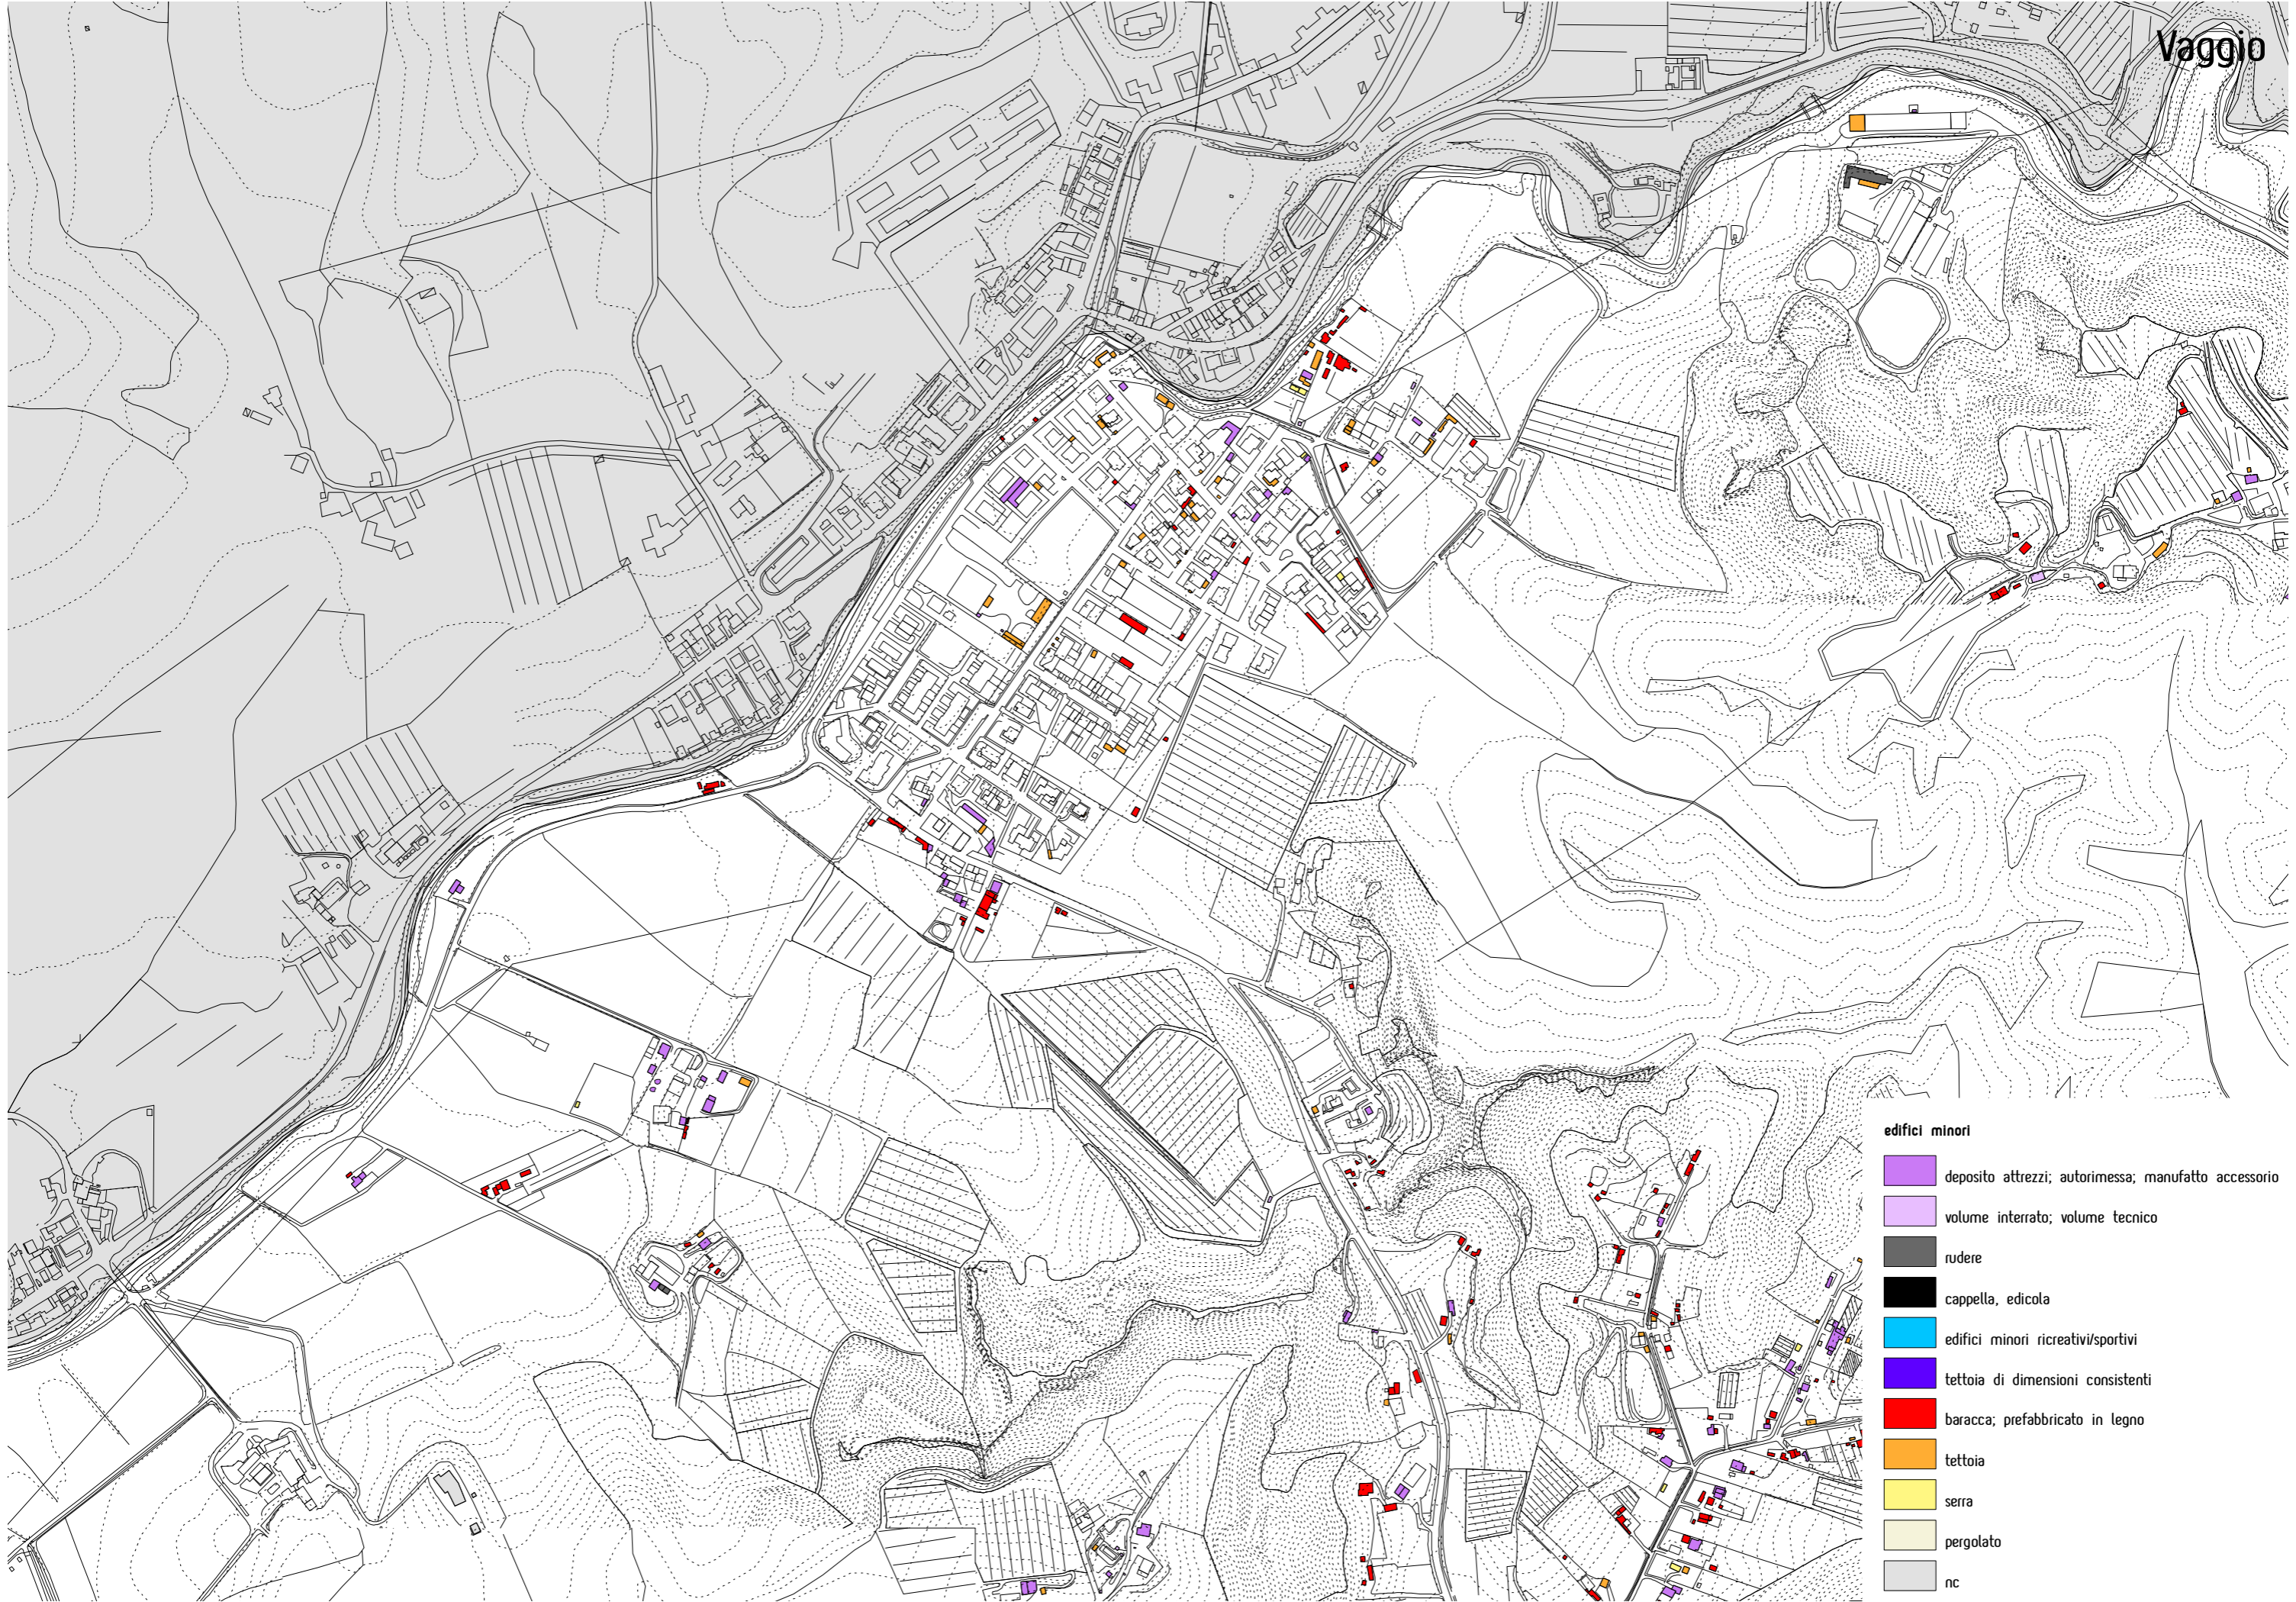

- edifici minori**
- deposito attrezzi; autorimessa; manufatto accessorio
 - volume interrato; volume tecnico
 - rudere
 - cappella, edicola
 - edifici minori ricreativi/sportivi
 - tettoia di dimensioni consistenti
 - baracca; prefabbricato in legno
 - tettoia
 - serra
 - pergolato
 - nc

Matassino, Ontaneto, Montalpero

tipologie

Dalla ricognizione delle tipologie edilizie risulta una netta prevalenza di tipi a bassa e media densità di origine piuttosto recente, soprattutto ville e villini e/o piccole palazzine o edifici plurifamiliari (con un numero di alloggi comunque limitato).

Pian di Scò capoluogo

- tipologie**
- schiera (antica)
 - palazzo signorile
 - villa padronale
 - casa colonica
 - annesso rurale
 - edificio specialistico (antico)
 - linea
 - palazzina/villa plurifamiliare
 - villa/villino
 - schiera (moderna)
 - capannone
 - edificio specialistico (moderno)
 - non classificabile

Matassino, Ontaneto, Montalpero

- tipologie**
- schiera (antica)
 - palazzo signorile
 - villa padronale
 - casa colonica
 - annesso rurale
 - edificio specialistico (antico)
 - linea
 - palazzina/villa plurifamiliare
 - villa/villino
 - schiera (moderna)
 - capannone
 - edificio specialistico (moderno)
 - non classificabile