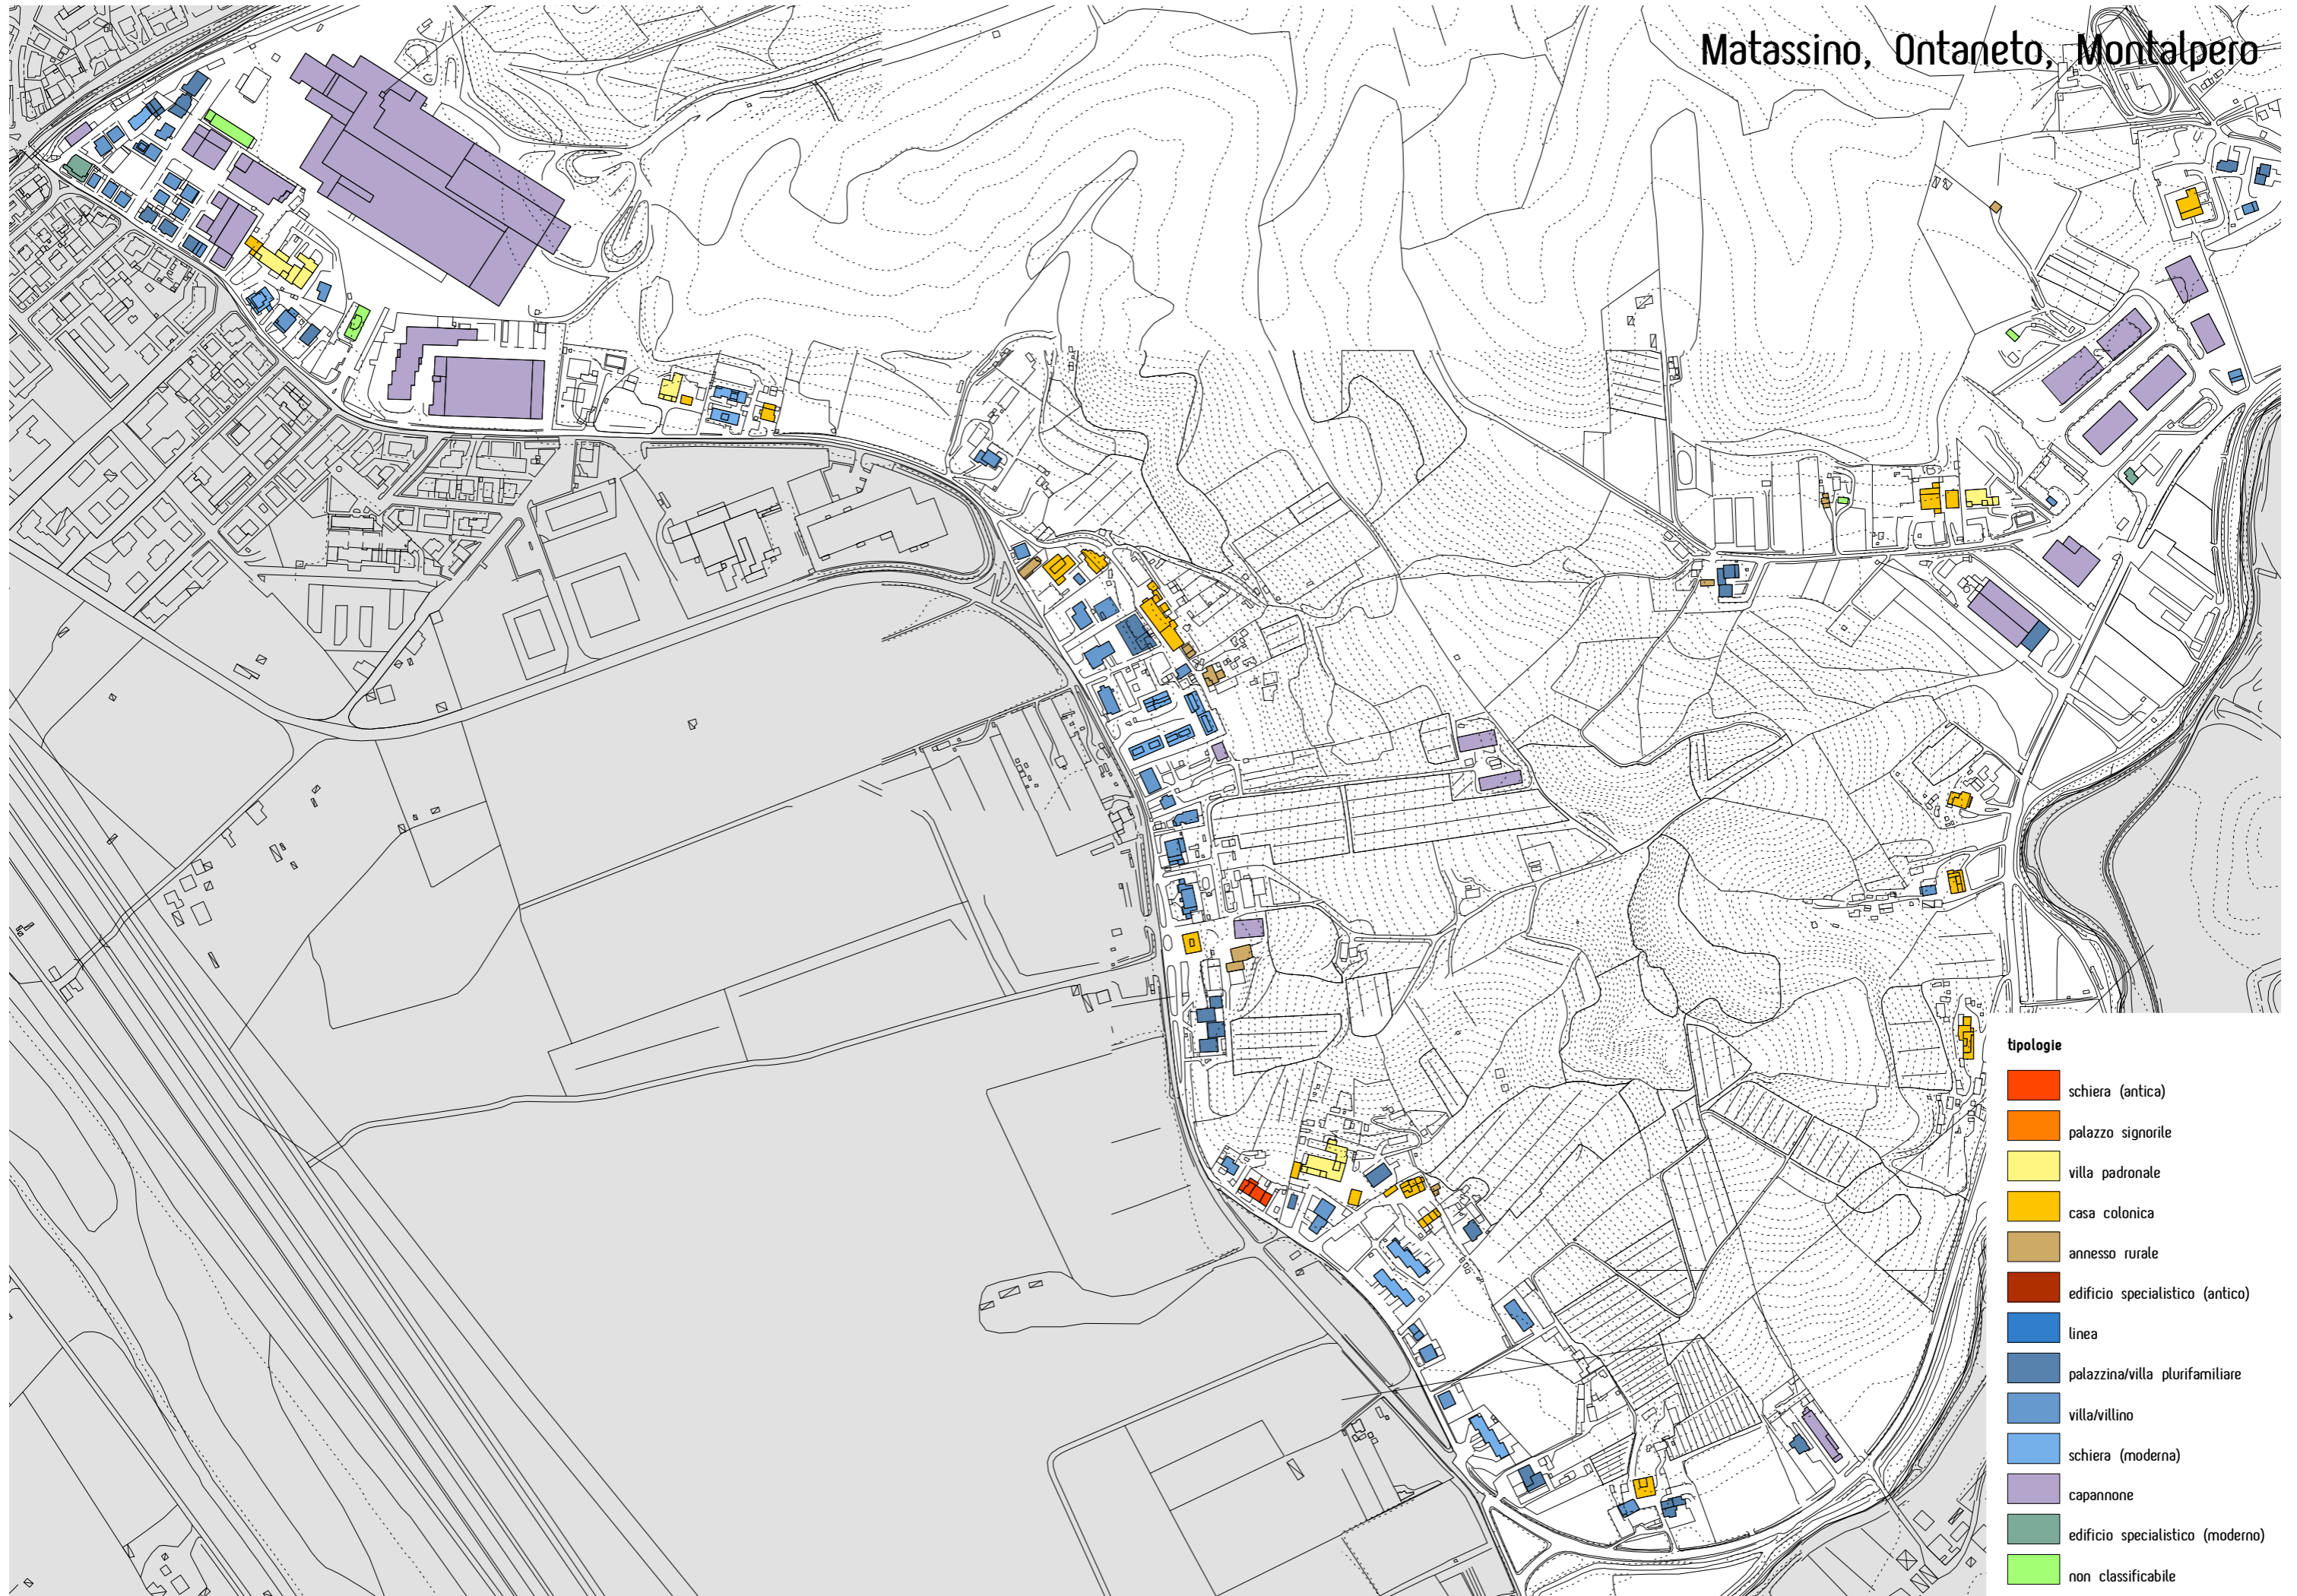

Matassino, Ontaneto, Montalpero

tipologie

Dalla ricognizione delle tipologie edilizie risulta una netta prevalenza di tipi a bassa e media densità di origine piuttosto recente, soprattutto ville e villini e/o piccole palazzine o edifici plurifamiliari (con un numero di alloggi comunque limitato).

Pian di Scò capoluogo

- tipologie**
- schiera (antica)
 - palazzo signorile
 - villa padronale
 - casa colonica
 - annesso rurale
 - edificio specialistico (antico)
 - linea
 - palazzina/villa plurifamiliare
 - villa/villino
 - schiera (moderna)
 - capannone
 - edificio specialistico (moderno)
 - non classificabile

- tipologie**
- schiera (antica)
 - palazzo signorile
 - villa padronale
 - casa colonica
 - annesso rurale
 - edificio specialistico (antico)
 - linea
 - palazzina/villa plurifamiliare
 - villa/villino
 - schiera (moderna)
 - capannone
 - edificio specialistico (moderno)
 - non classificabile

Matassino, Ontaneto, Montalpero

- tipologie**
- schiera (antica)
 - palazzo signorile
 - villa padronale
 - casa colonica
 - annesso rurale
 - edificio specialistico (antico)
 - linea
 - palazzina/villa plurifamiliare
 - villa/villino
 - schiera (moderna)
 - capannone
 - edificio specialistico (moderno)
 - non classificabile