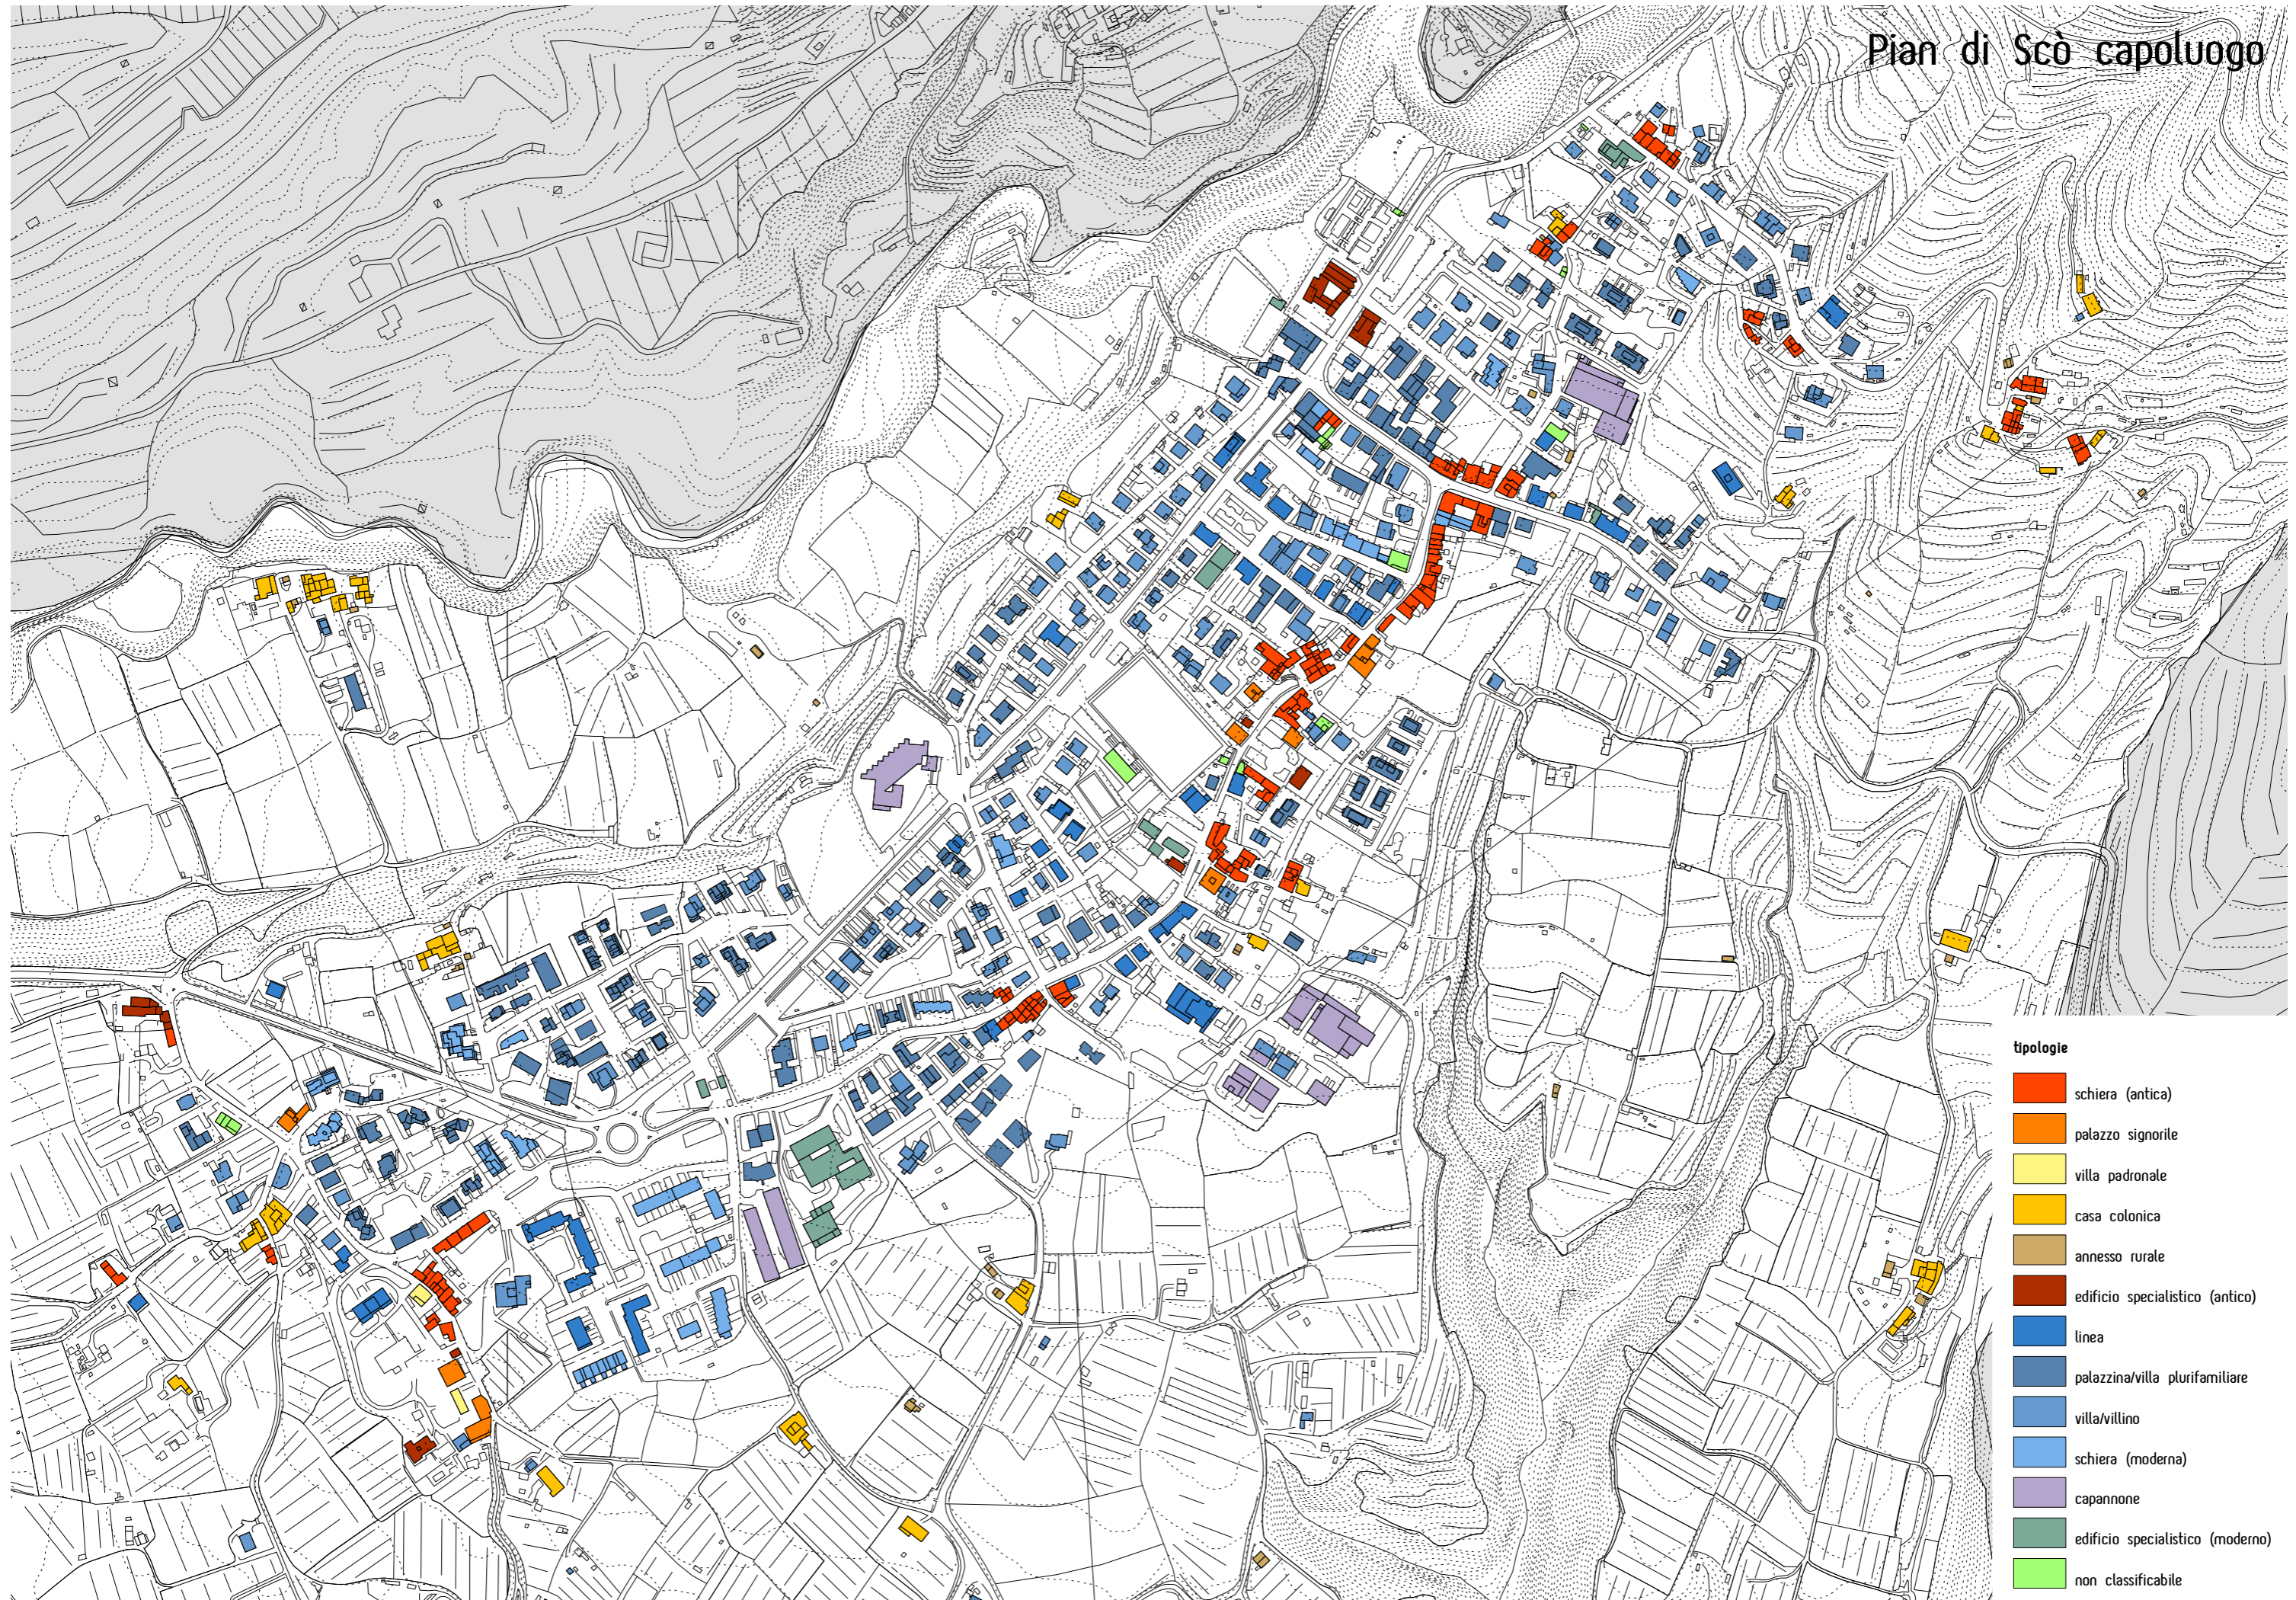

Matassino, Ontaneto, Montalpero

tipologie

Dalla ricognizione delle tipologie edilizie risulta una netta prevalenza di tipi a bassa e media densità di origine piuttosto recente, soprattutto ville e villini e/o piccole palazzine o edifici plurifamiliari (con un numero di alloggi comunque limitato).

Ciò non può evidentemente stupire vista la prevalenza di usi residenziali della quale già si è detto e l'epoca di costruzione di parti estese dell'edificato, in particolare nei centri abitati, risalente alla seconda metà del secolo scorso.

Casabiondo e altri nuclei

tipologie

- schiera (antica)
- palazzo signorile
- villa padronale
- casa colonica
- annesso rurale
- edificio specialistico (antico)
- linea
- palazzina/villa plurifamiliare
- villa/villino
- schiera (moderna)
- capannone
- edificio specialistico (moderno)
- non classificabile

Pian di Scò capoluogo

- tipologie**
- schiera (antica)
 - palazzo signorile
 - villa padronale
 - casa colonica
 - annesso rurale
 - edificio specialistico (antico)
 - linea
 - palazzina/villa plurifamiliare
 - villa/villino
 - schiera (moderna)
 - capannone
 - edificio specialistico (moderno)
 - non classificabile