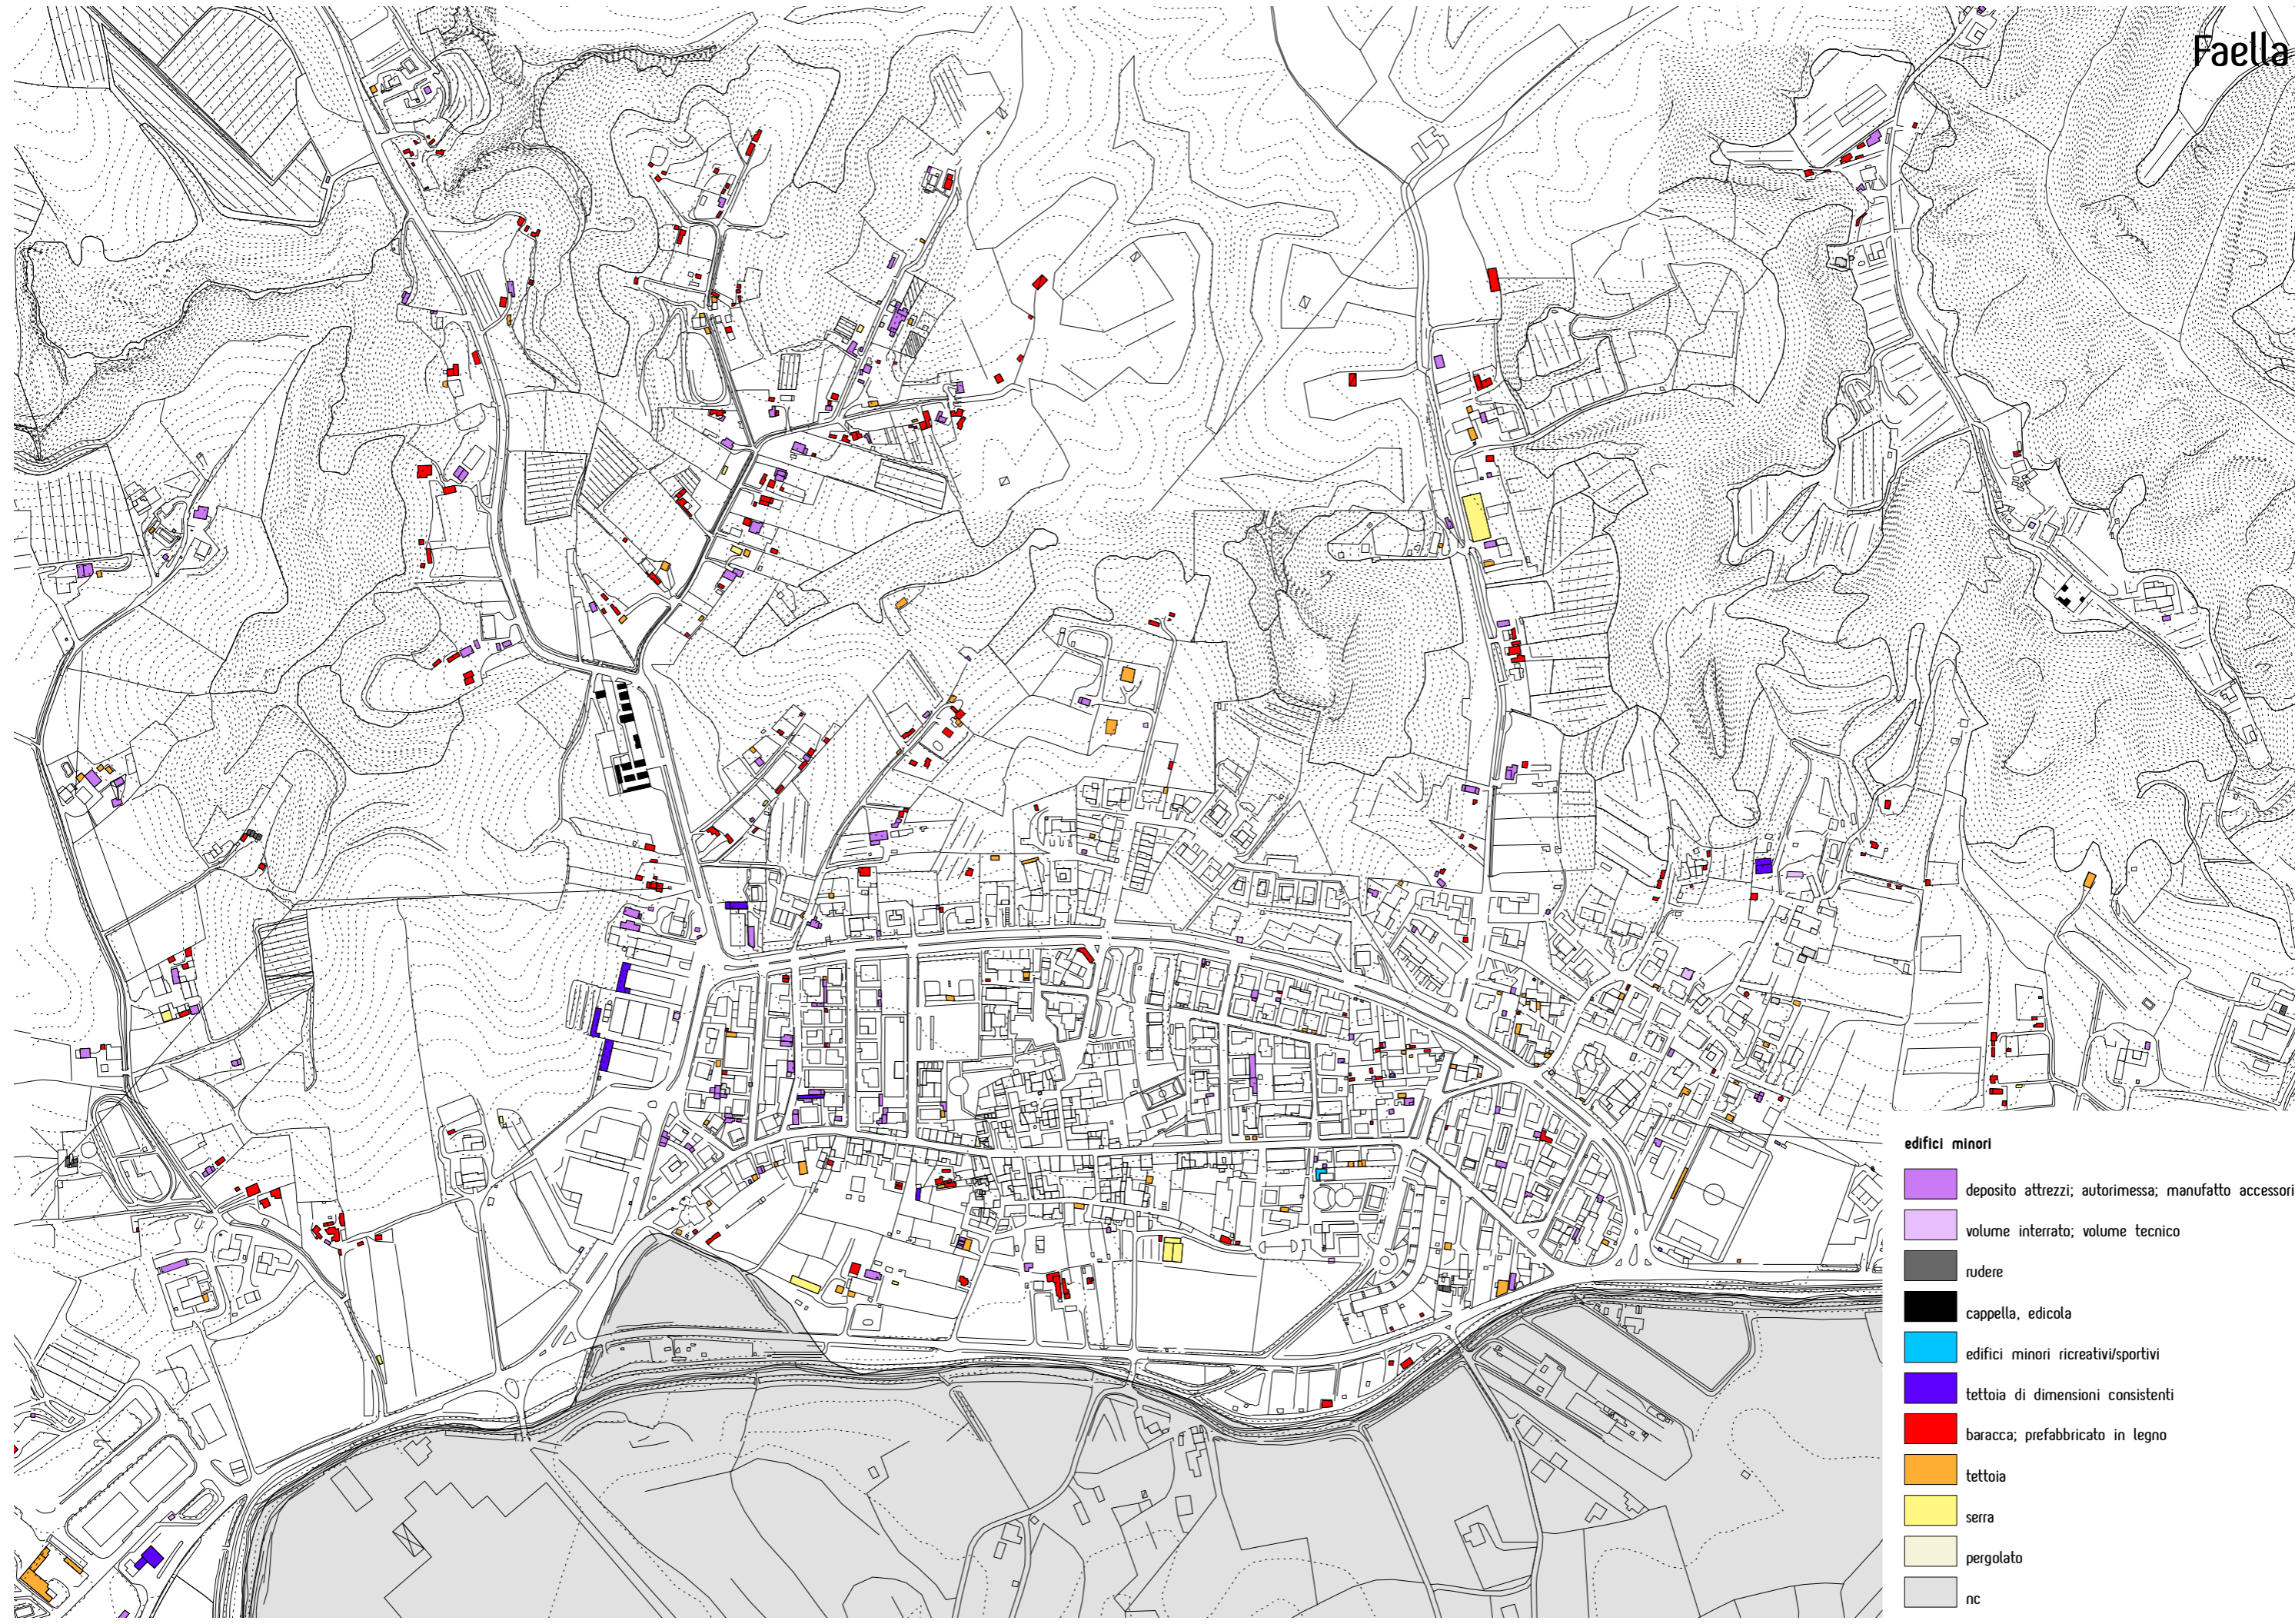

- edifici minori**
- deposito attrezzi; autorimessa; manufatto accessorio
 - volume interrato; volume tecnico
 - rudere
 - cappella, edicola
 - edifici minori ricreativi/sportivi
 - tettoia di dimensioni consistenti
 - baracca; prefabbricato in legno
 - tettoia
 - serra
 - pergolato
 - nc

Matassino, Ontaneto, Montalpero

tipologie

Dalla ricognizione delle tipologie edilizie risulta una netta prevalenza di tipi a bassa e media densità di origine piuttosto recente, soprattutto ville e villini e/o piccole palazzine o edifici plurifamiliari (con un numero di alloggi comunque limitato).

Ciò non può evidentemente stupire vista la prevalenza di usi residenziali della quale già si è detto e l'epoca di costruzione di parti estese dell'edificato, in particolare nei centri abitati, risalente alla seconda metà del secolo scorso.

Pian di Scò capoluogo

- tipologie**
- schiera (antica)
 - palazzo signorile
 - villa padronale
 - casa colonica
 - annesso rurale
 - edificio specialistico (antico)
 - linea
 - palazzina/villa plurifamiliare
 - villa/villino
 - schiera (moderna)
 - capannone
 - edificio specialistico (moderno)
 - non classificabile