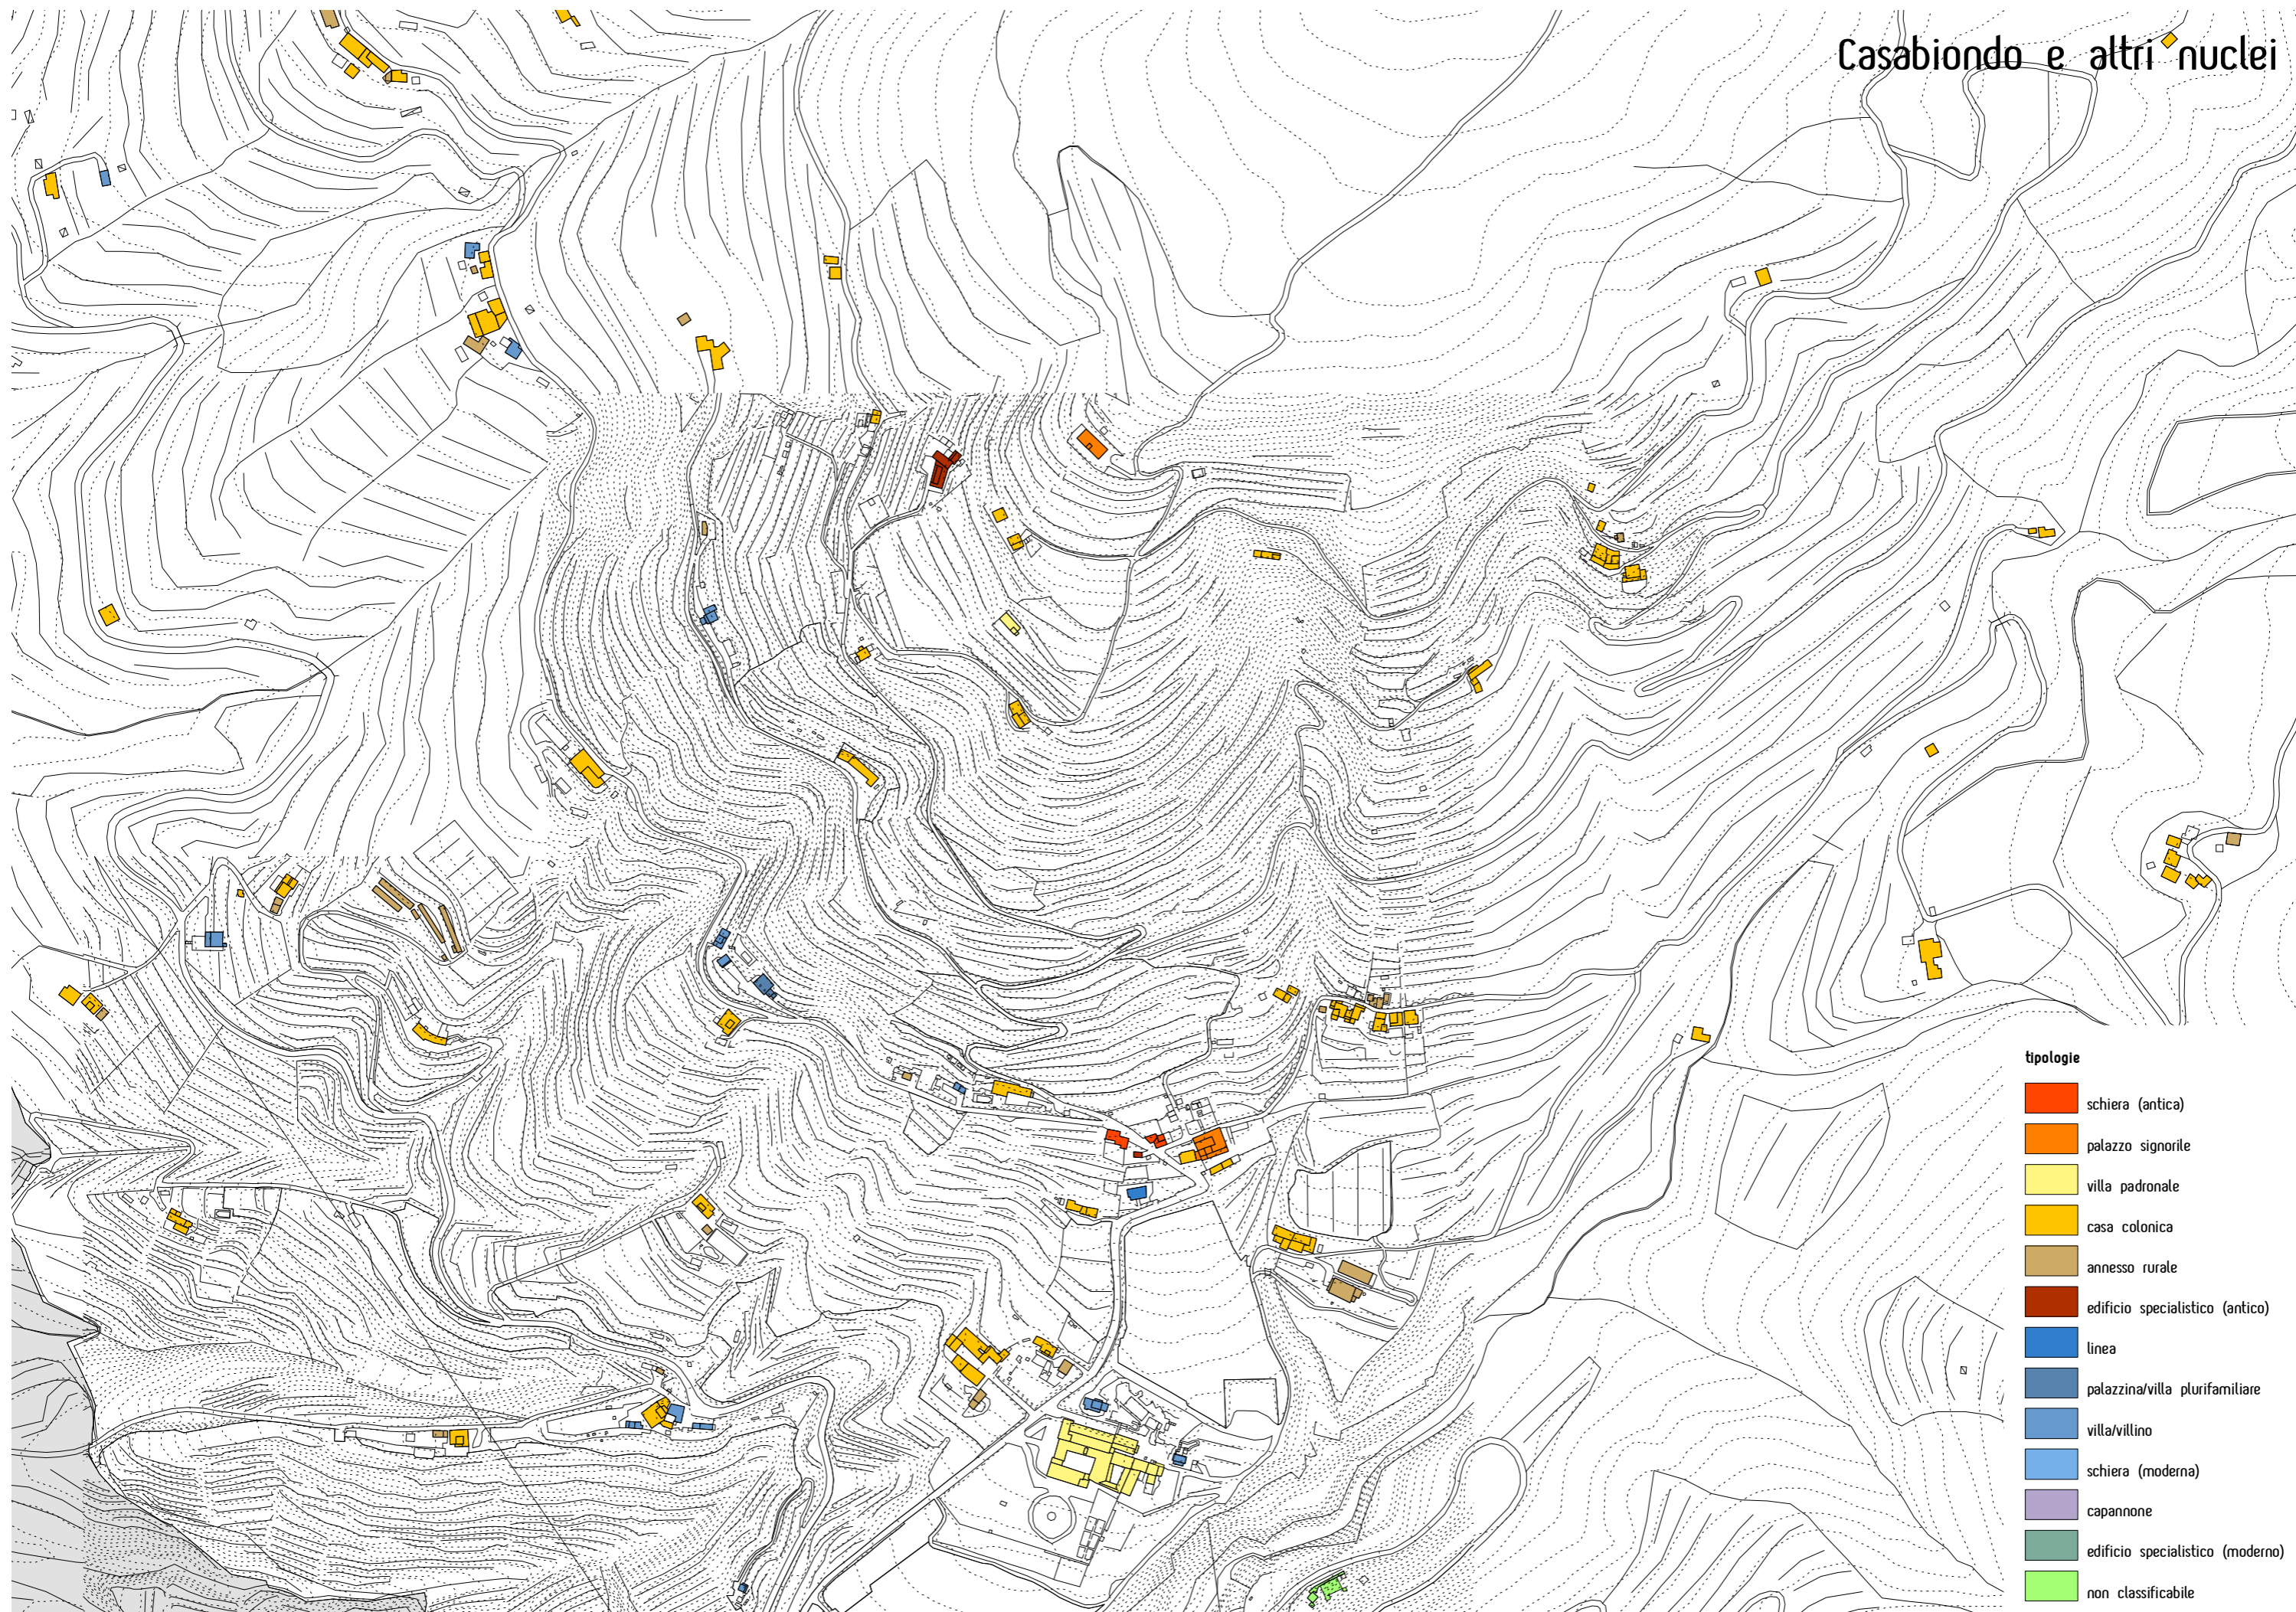

Casabiondo e altri nuclei

tipologie

- schiera (antica)
- palazzo signorile
- villa padronale
- casa colonica
- annesso rurale
- edificio specialistico (antico)
- linea
- palazzina/villa plurifamiliare
- villa/villino
- schiera (moderna)
- capannone
- edificio specialistico (moderno)
- non classificabile