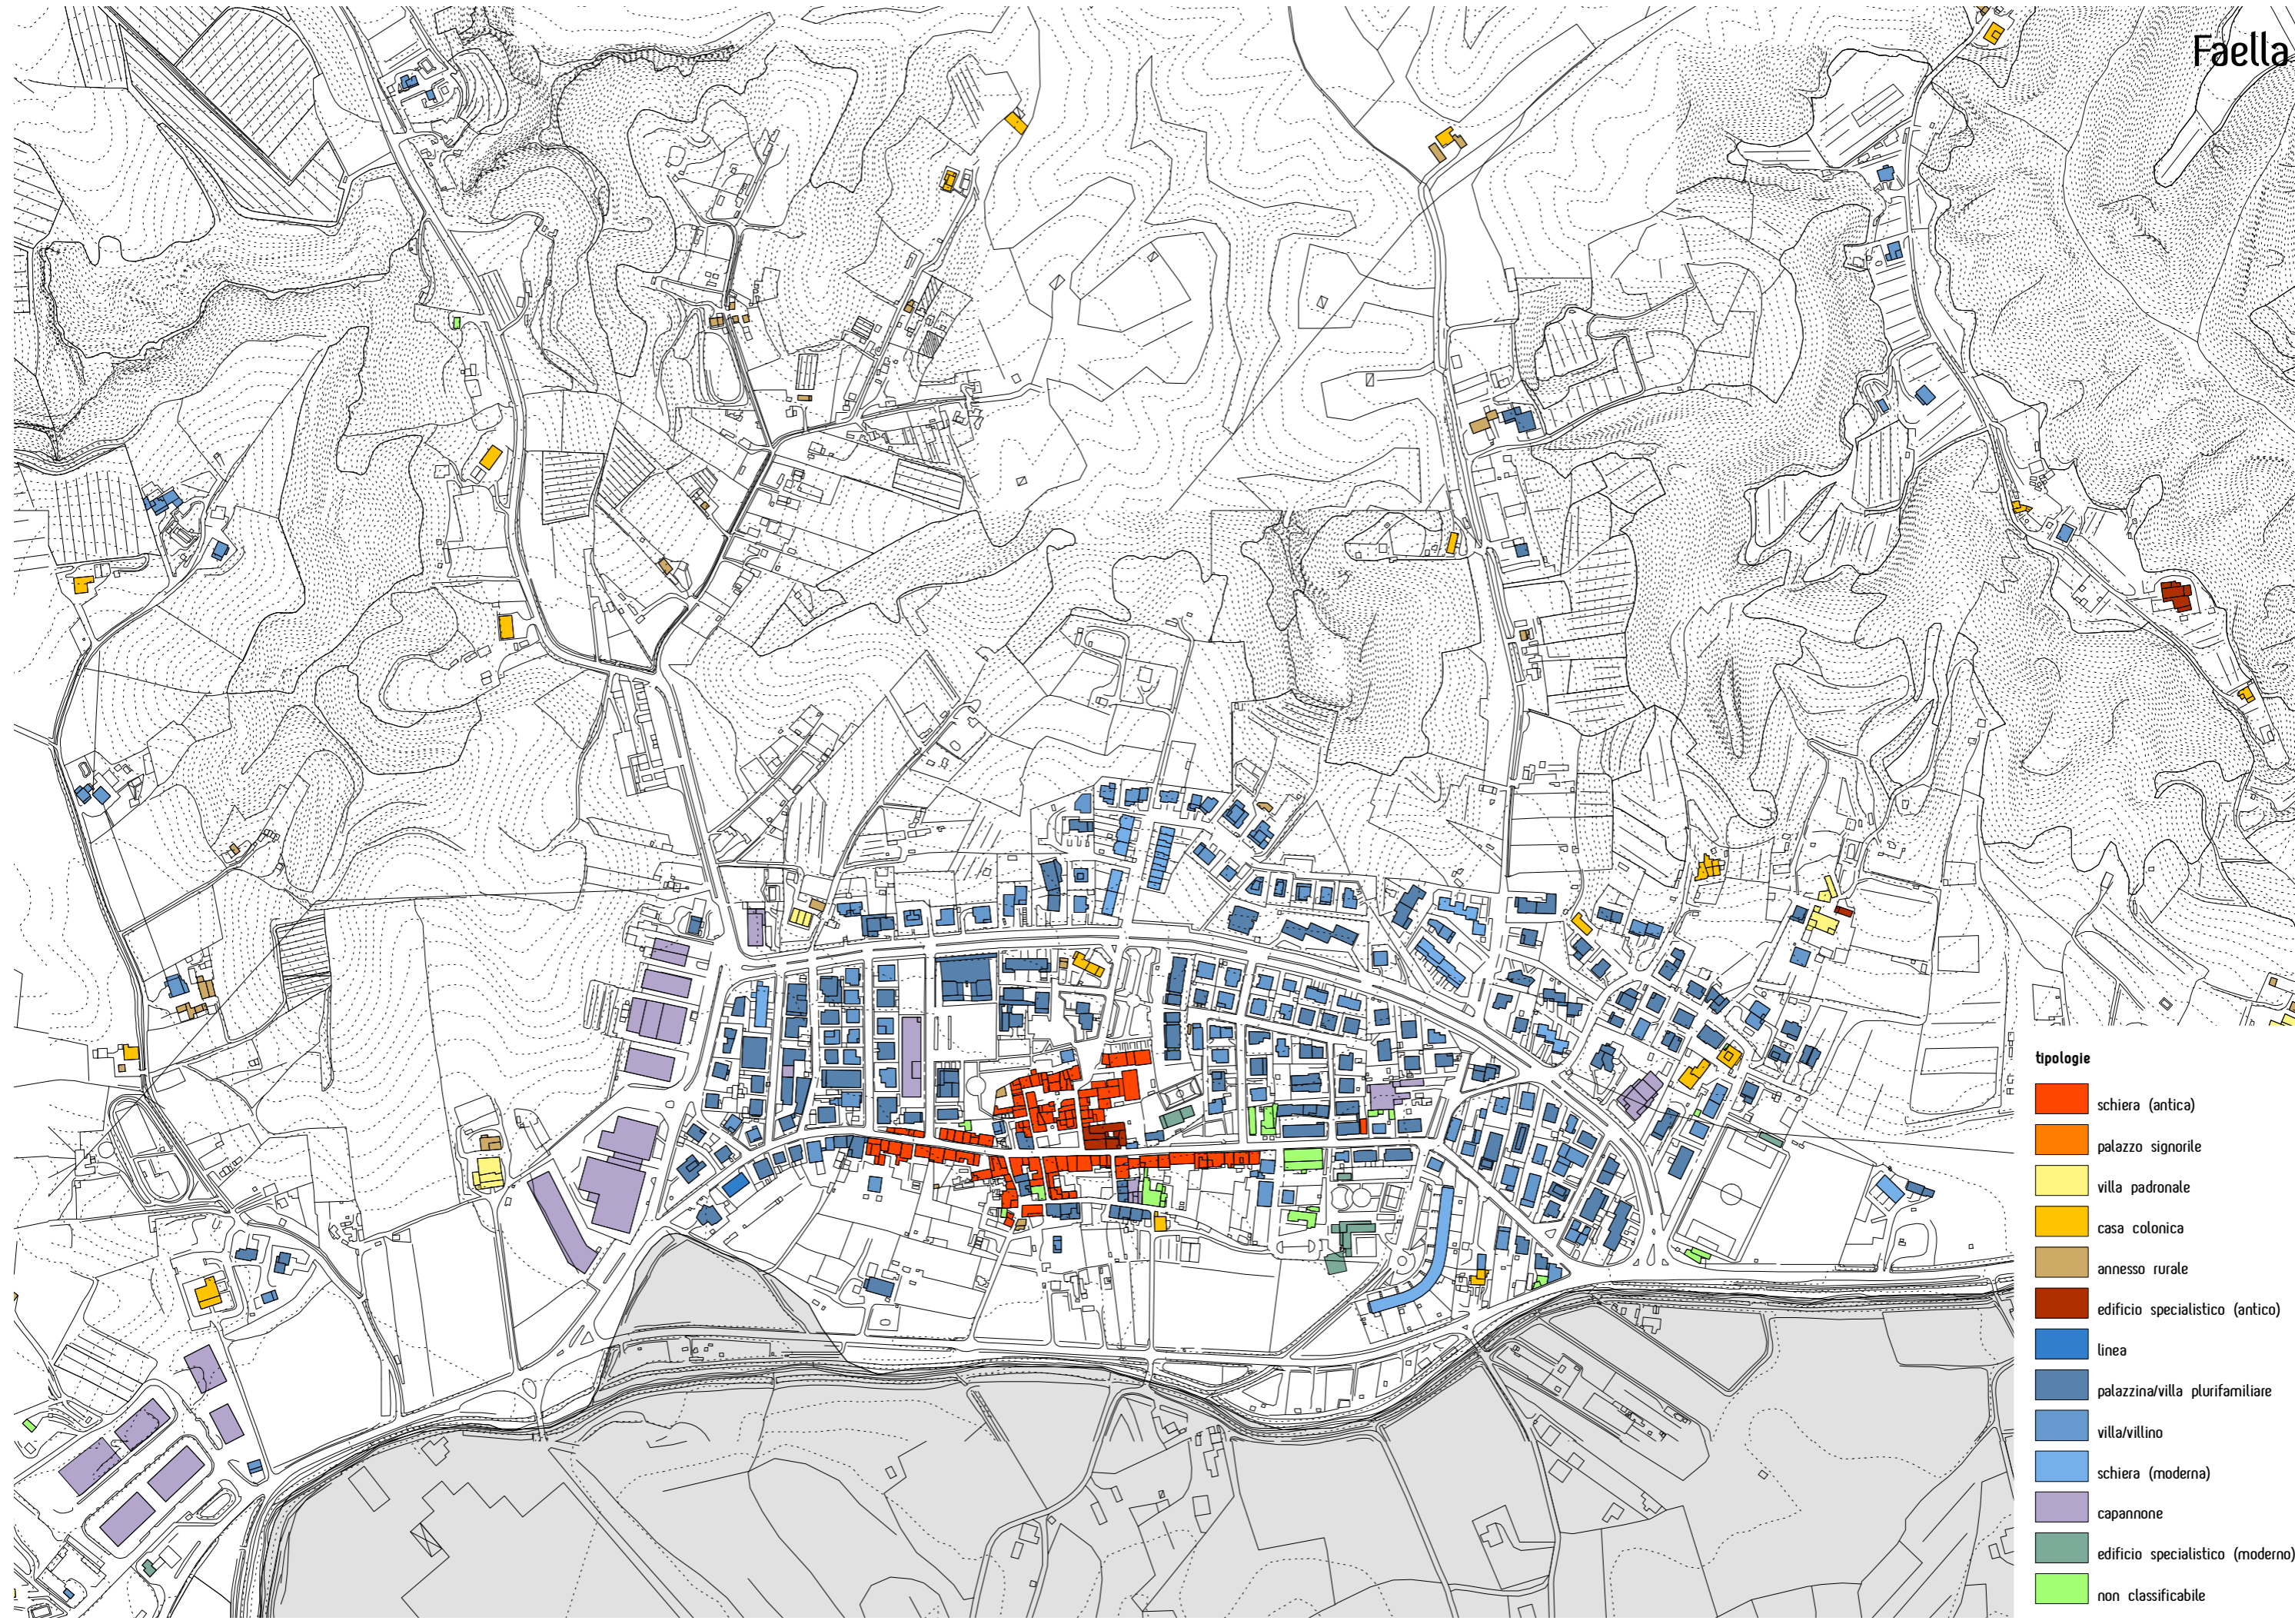

Matassino, Ontaneto, Montalpero

tipologie

Dalla ricognizione delle tipologie edilizie risulta una netta prevalenza di tipi a bassa e media densità di origine piuttosto recente, soprattutto ville e villini e/o piccole palazzine o edifici plurifamiliari (con un numero di alloggi comunque limitato).

Ciò non può evidentemente stupire vista la prevalenza di usi residenziali della quale già si è detto e l'epoca di costruzione di parti estese dell'edificato, in particolare nei centri abitati, risalente alla seconda metà del secolo scorso.

Casabiondo e altri nuclei

tipologie

- schiera (antica)
- palazzo signorile
- villa padronale
- casa colonica
- annesso rurale
- edificio specialistico (antico)
- linea
- palazzina/villa plurifamiliare
- villa/villino
- schiera (moderna)
- capannone
- edificio specialistico (moderno)
- non classificabile

Pian di Scò capoluogo

- tipologie**
- schiera (antica)
 - palazzo signorile
 - villa padronale
 - casa colonica
 - annesso rurale
 - edificio specialistico (antico)
 - linea
 - palazzina/villa plurifamiliare
 - villa/villino
 - schiera (moderna)
 - capannone
 - edificio specialistico (moderno)
 - non classificabile