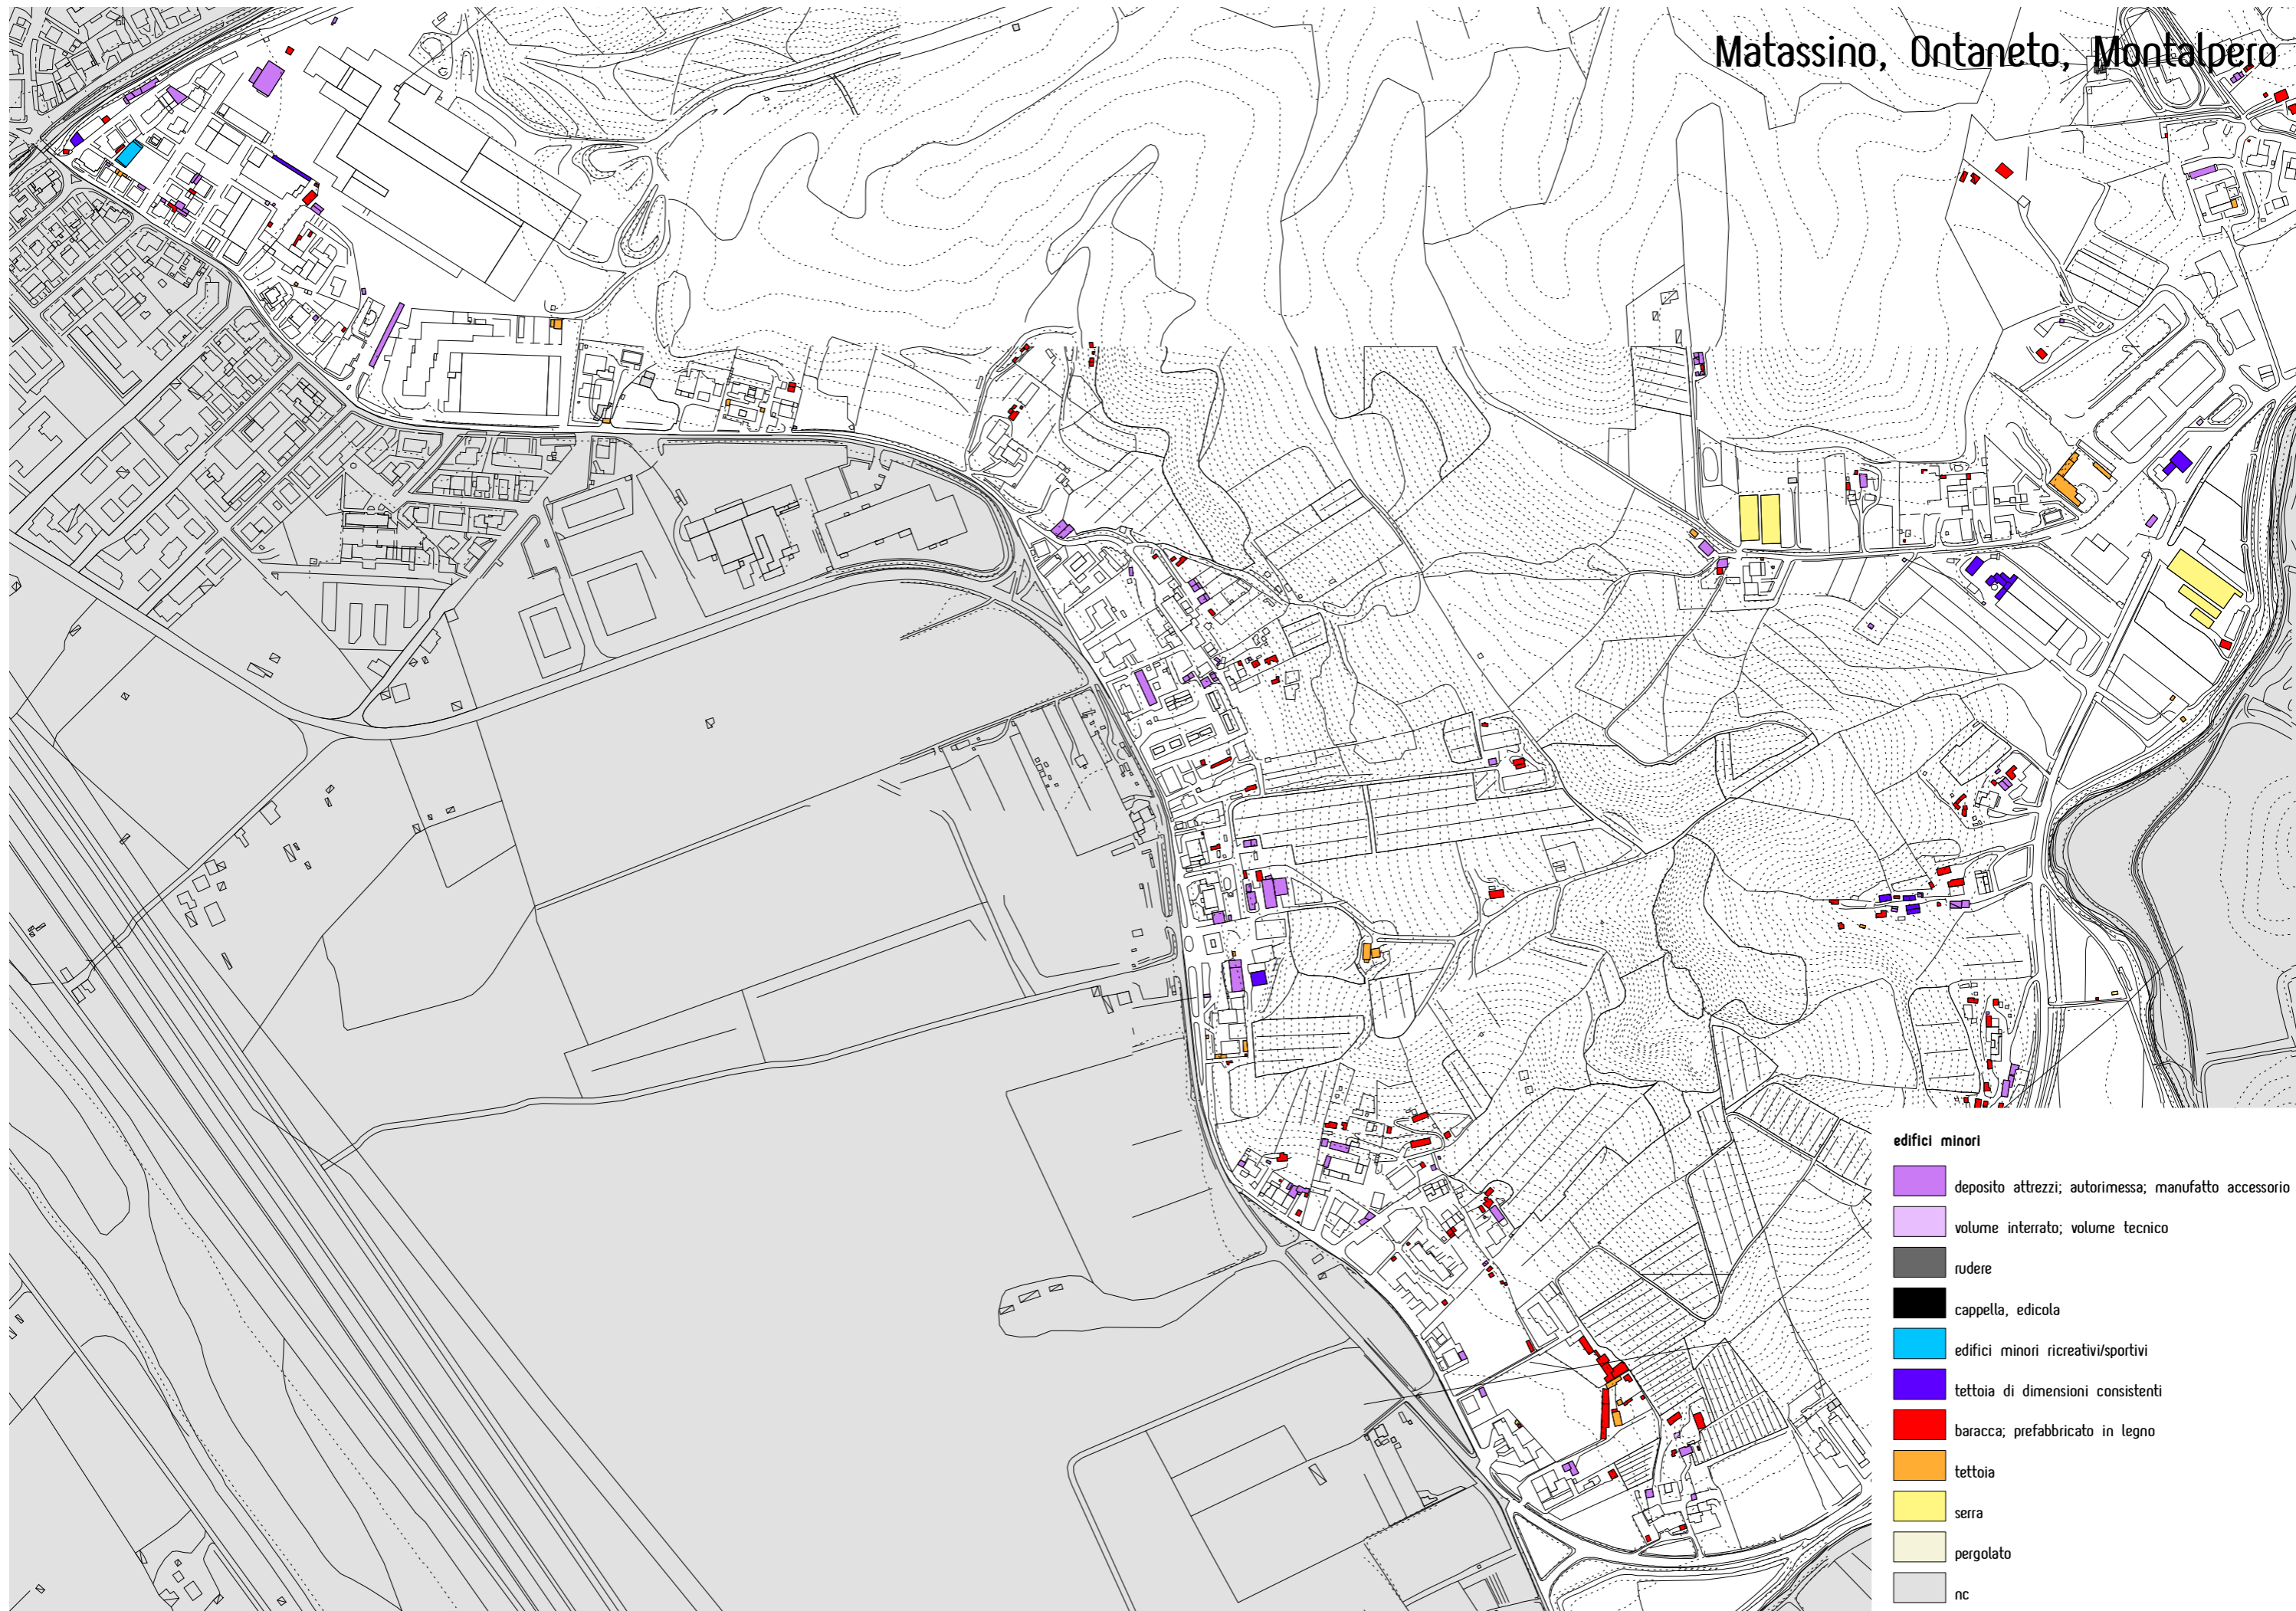

- edifici minori**
- deposito attrezzi; autorimessa; manufatto accessorio
 - volume interrato; volume tecnico
 - rudere
 - cappella, edicola
 - edifici minori ricreativi/sportivi
 - tettoia di dimensioni consistenti
 - baracca; prefabbricato in legno
 - tettoia
 - serra
 - pergolato
 - nc

Matassino, Ontaneto, Montalpero

tipologie

Dalla ricognizione delle tipologie edilizie risulta una netta prevalenza di tipi a bassa e media densità di origine piuttosto recente, soprattutto ville e villini e/o piccole palazzine o edifici plurifamiliari (con un numero di alloggi comunque limitato).

Pian di Scò capoluogo

- tipologie**
- schiera (antica)
 - palazzo signorile
 - villa padronale
 - casa colonica
 - annesso rurale
 - edificio specialistico (antico)
 - linea
 - palazzina/villa plurifamiliare
 - villa/villino
 - schiera (moderna)
 - capannone
 - edificio specialistico (moderno)
 - non classificabile

Matassino, Ontaneto, Montalpero

- tipologie**
- schiera (antica)
 - palazzo signorile
 - villa padronale
 - casa colonica
 - annesso rurale
 - edificio specialistico (antico)
 - linea
 - palazzina/villa plurifamiliare
 - villa/villino
 - schiera (moderna)
 - capannone
 - edificio specialistico (moderno)
 - non classificabile