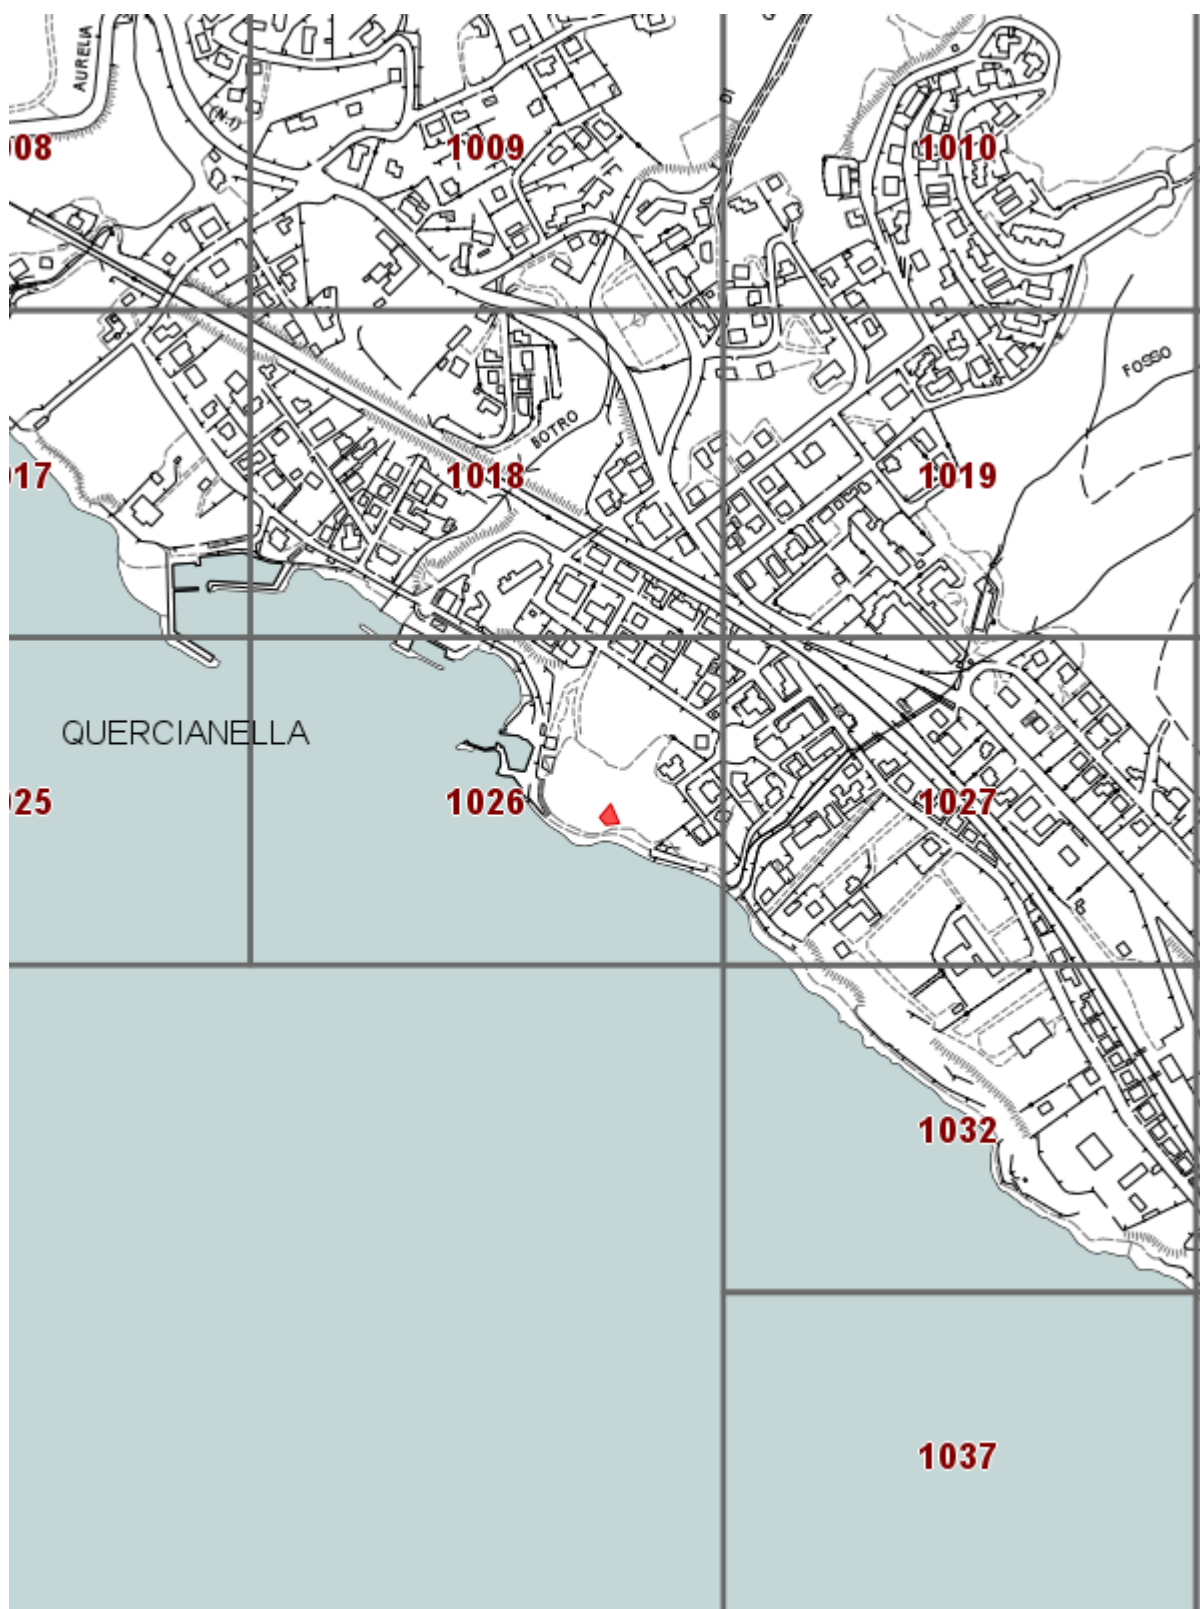

Fascicolo territoriale n. 2 - 2023 Inquadramento generale - Scala 1:10000

- Area incendiata
- Bosco incendiato
- Pascolto percorso dal fuoco
- Altro non vincolato