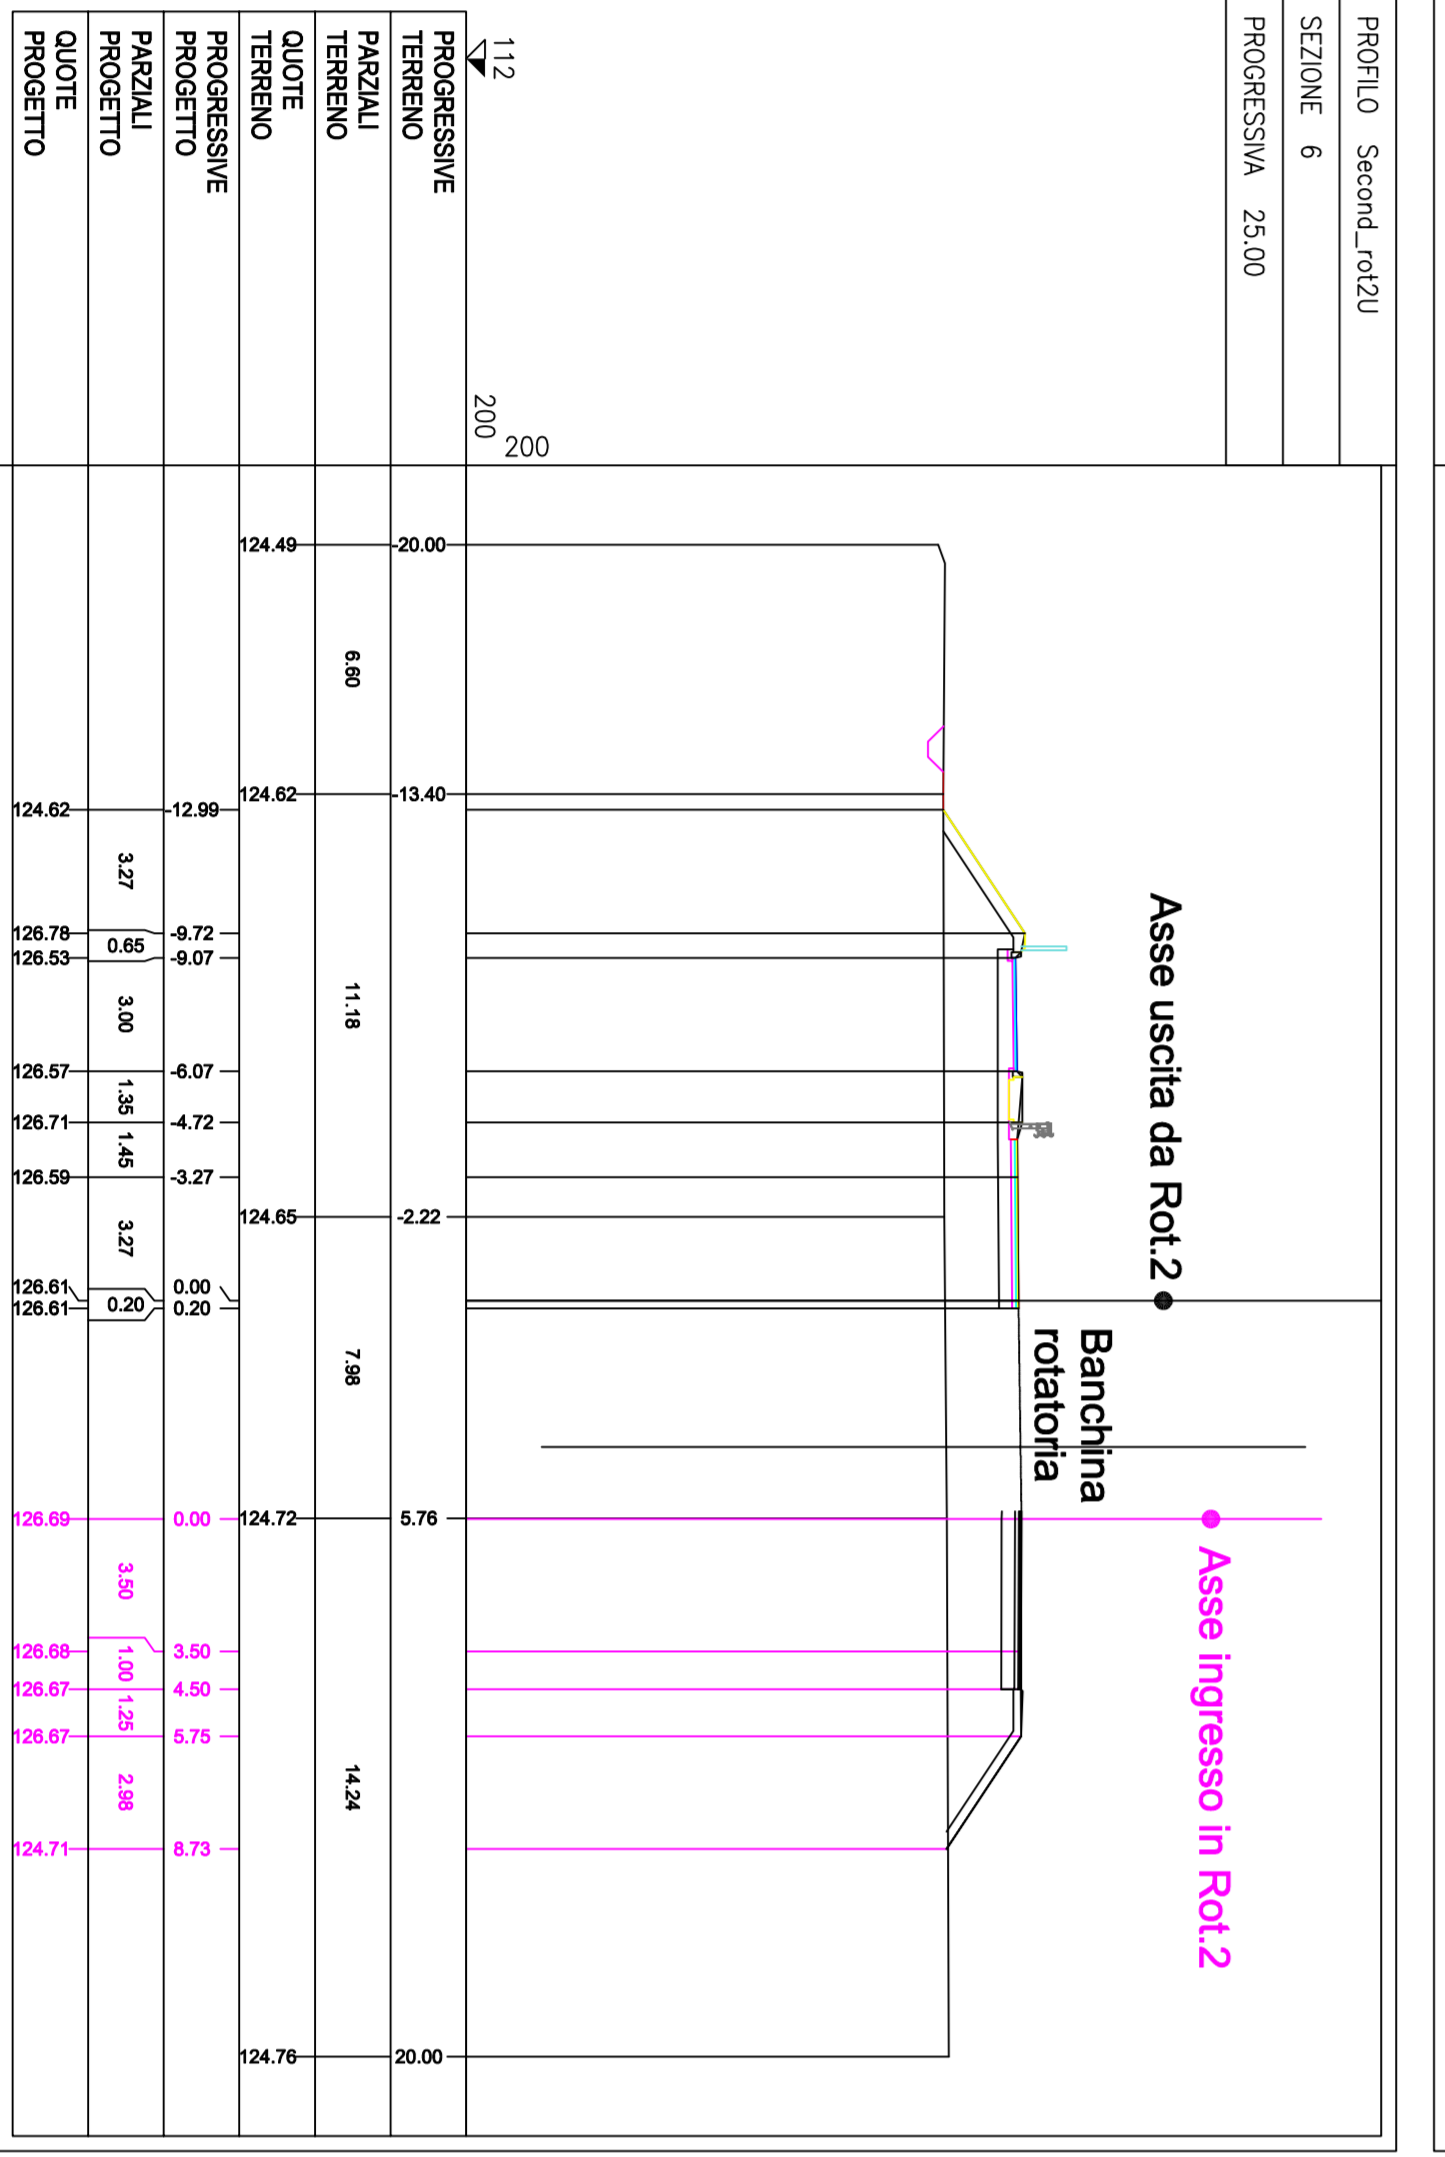

# Sezioni collegamento Rot.2 - ramo secondaria nord Bernino

**REGIONE TOSCANA**

**DIREZIONE ENTE POLITICHE MOBILITA' INFRASTRUTTURE E TRASPORTO PUBBLICO LOCALE**

**S.R. n° 69 "Di Val d'Arno"**  
**Variante in riva destra d'Arno**  
**LOTTO 5**