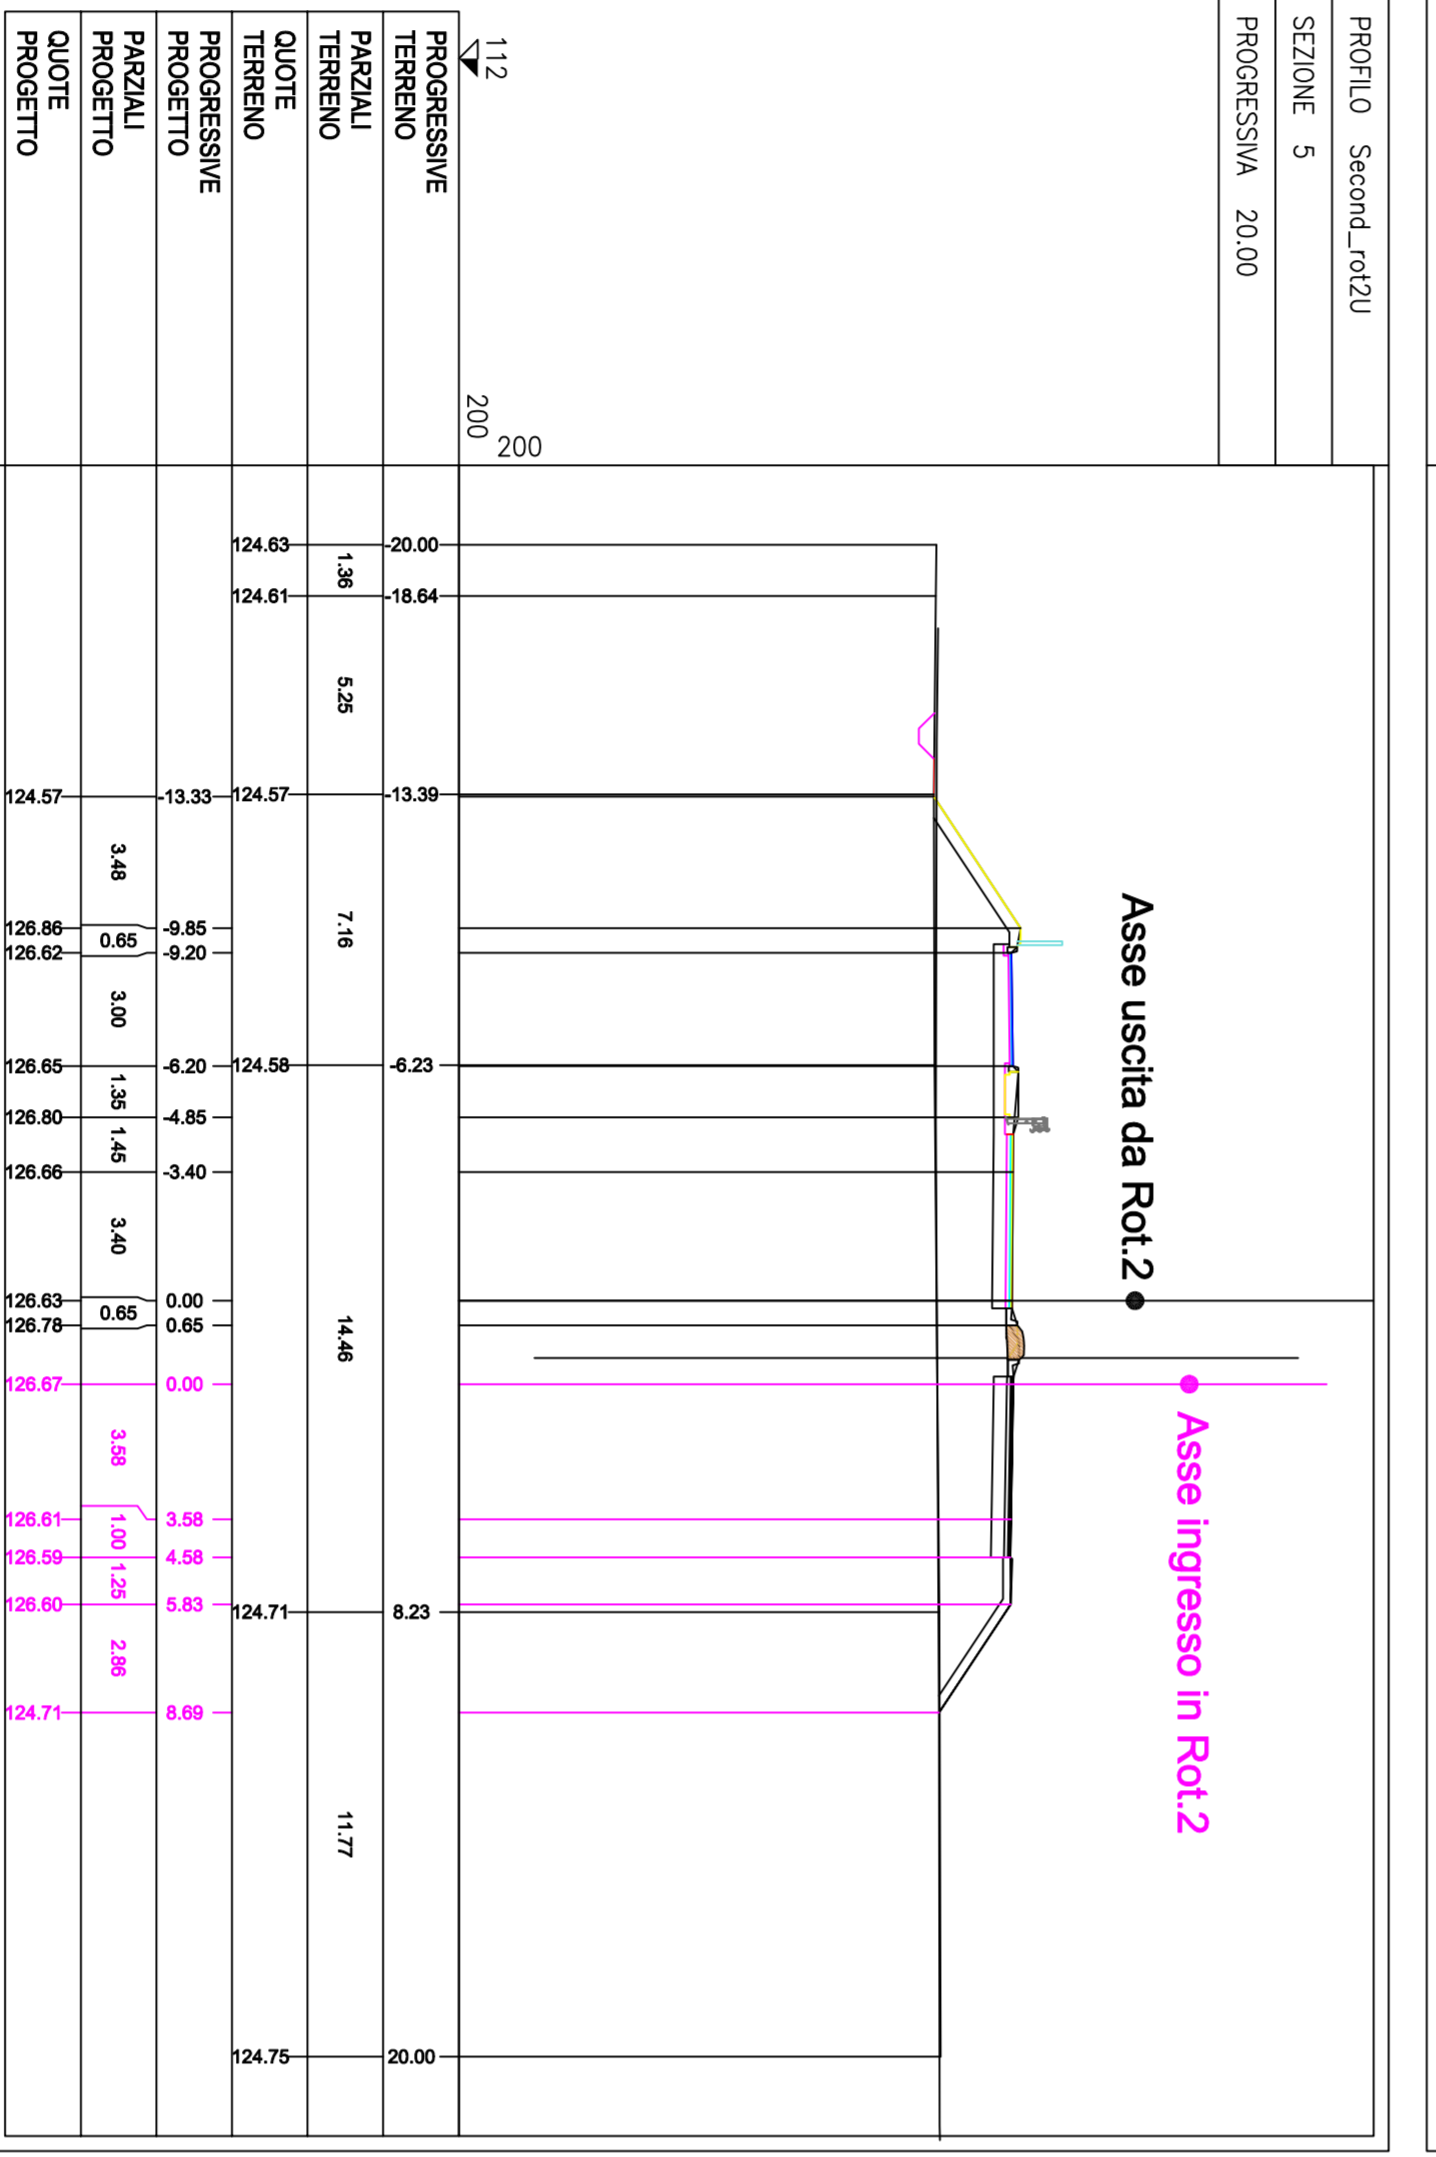

# Sezioni collegamento Rot.2 - ramo secondaria nord Bernino

**REGIONE TOSCANA**

**DIREZIONE ENTE POLITICHE MOBILITA' INFRASTRUTTURE E TRASPORTO PUBBLICO LOCALE**

**S.R. n° 69 "Di Val d'Arno"**  
**Variante in riva destra d'Arno**  
**LOTTO 5**