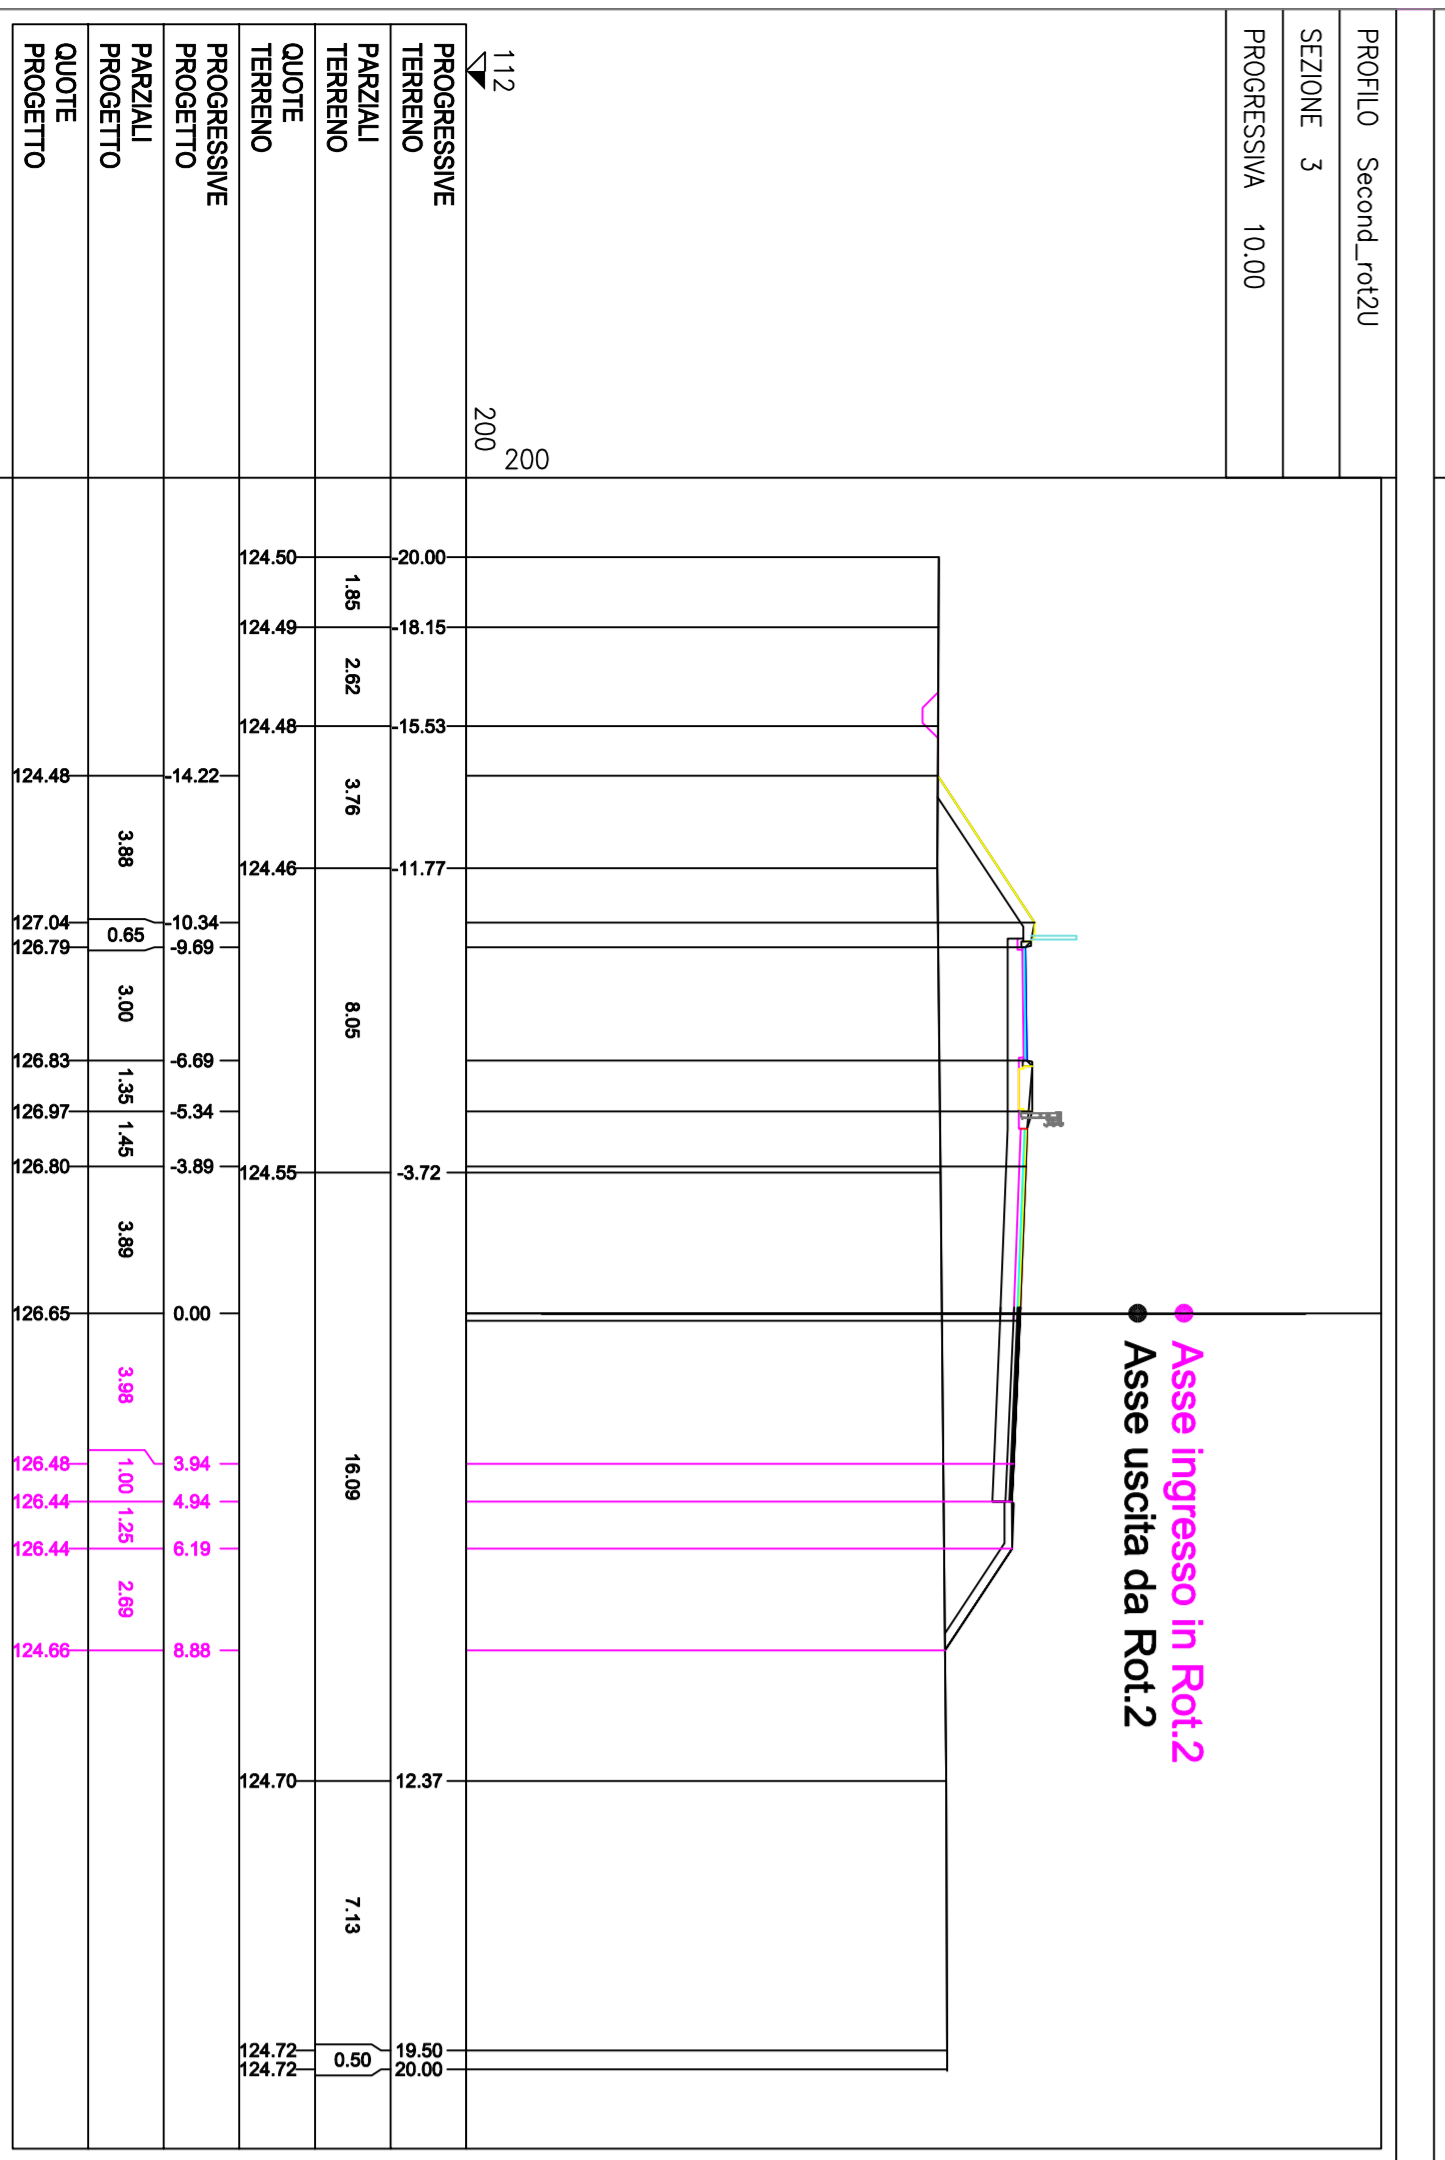

# Sezioni collegamento Rot.2 - ramo secondaria nord Bernino

**REGIONE TOSCANA**

**DIREZIONE ENTE POLITICHE MOBILITA' INFRASTRUTTURE E TRASPORTO PUBBLICO LOCALE**

**S.R. n° 69 "Di Val d'Arno"**  
**Variante in riva destra d'Arno**  
**LOTTO 5**