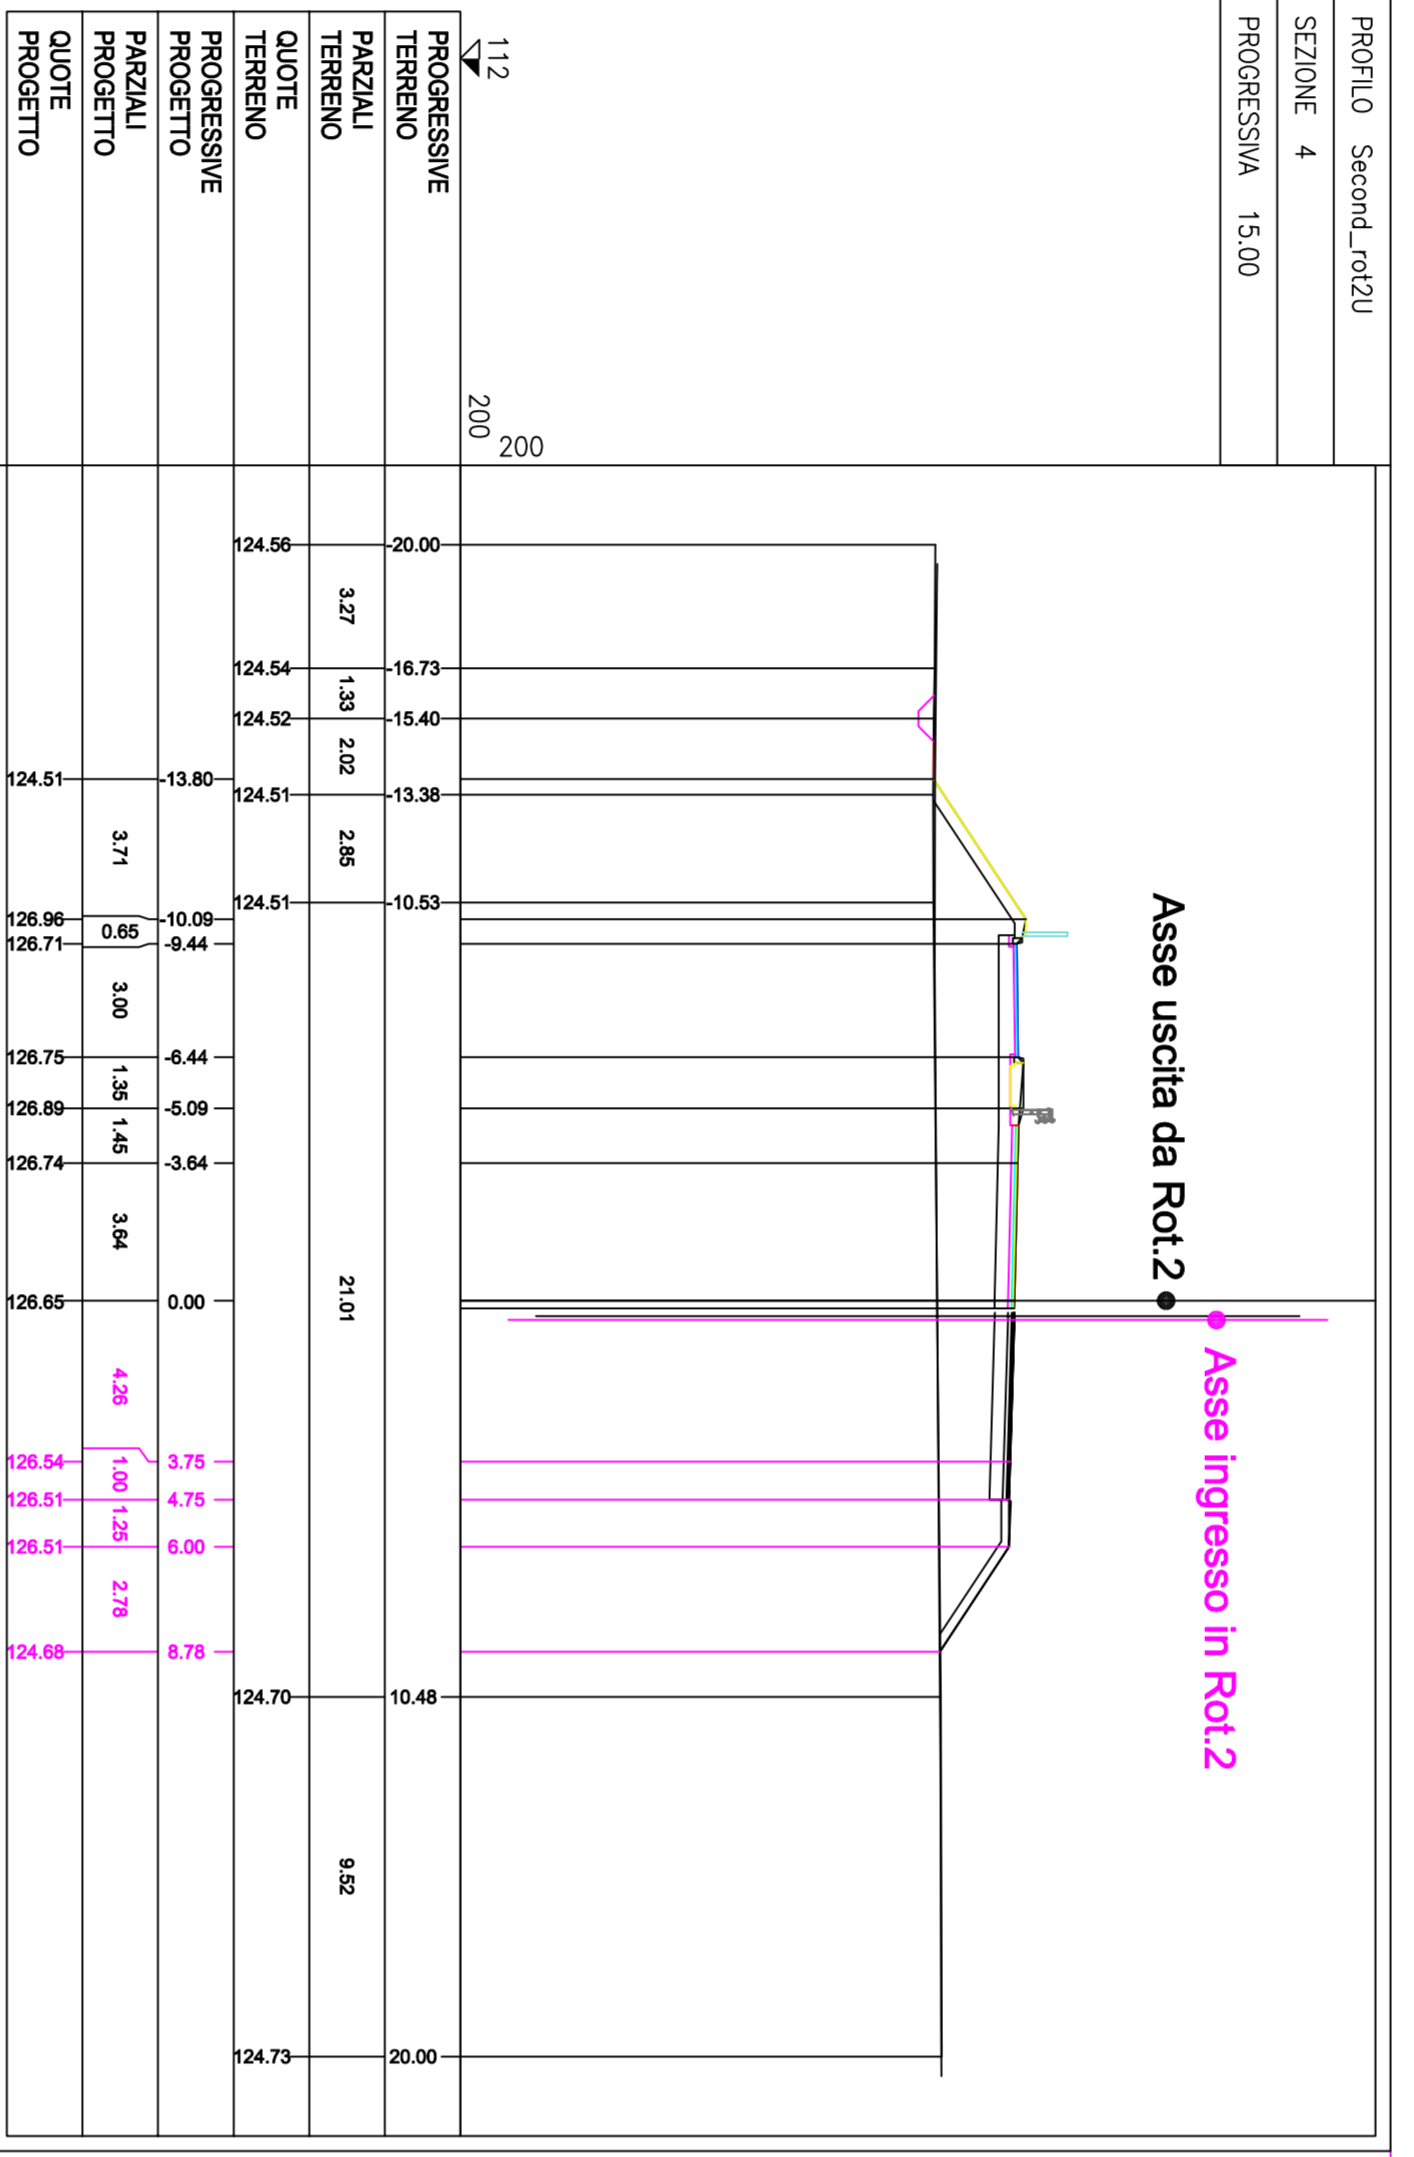

# Sezioni collegamento Rot.2 - ramo secondaria nord Bernino

**REGIONE TOSCANA**

**DIREZIONE ENTE POLITICHE MOBILITA' INFRASTRUTTURE E TRASPORTO PUBBLICO LOCALE**

**S.R. n° 69 "Di Val d'Arno"**  
**Variante in riva destra d'Arno**  
**LOTTO 5**