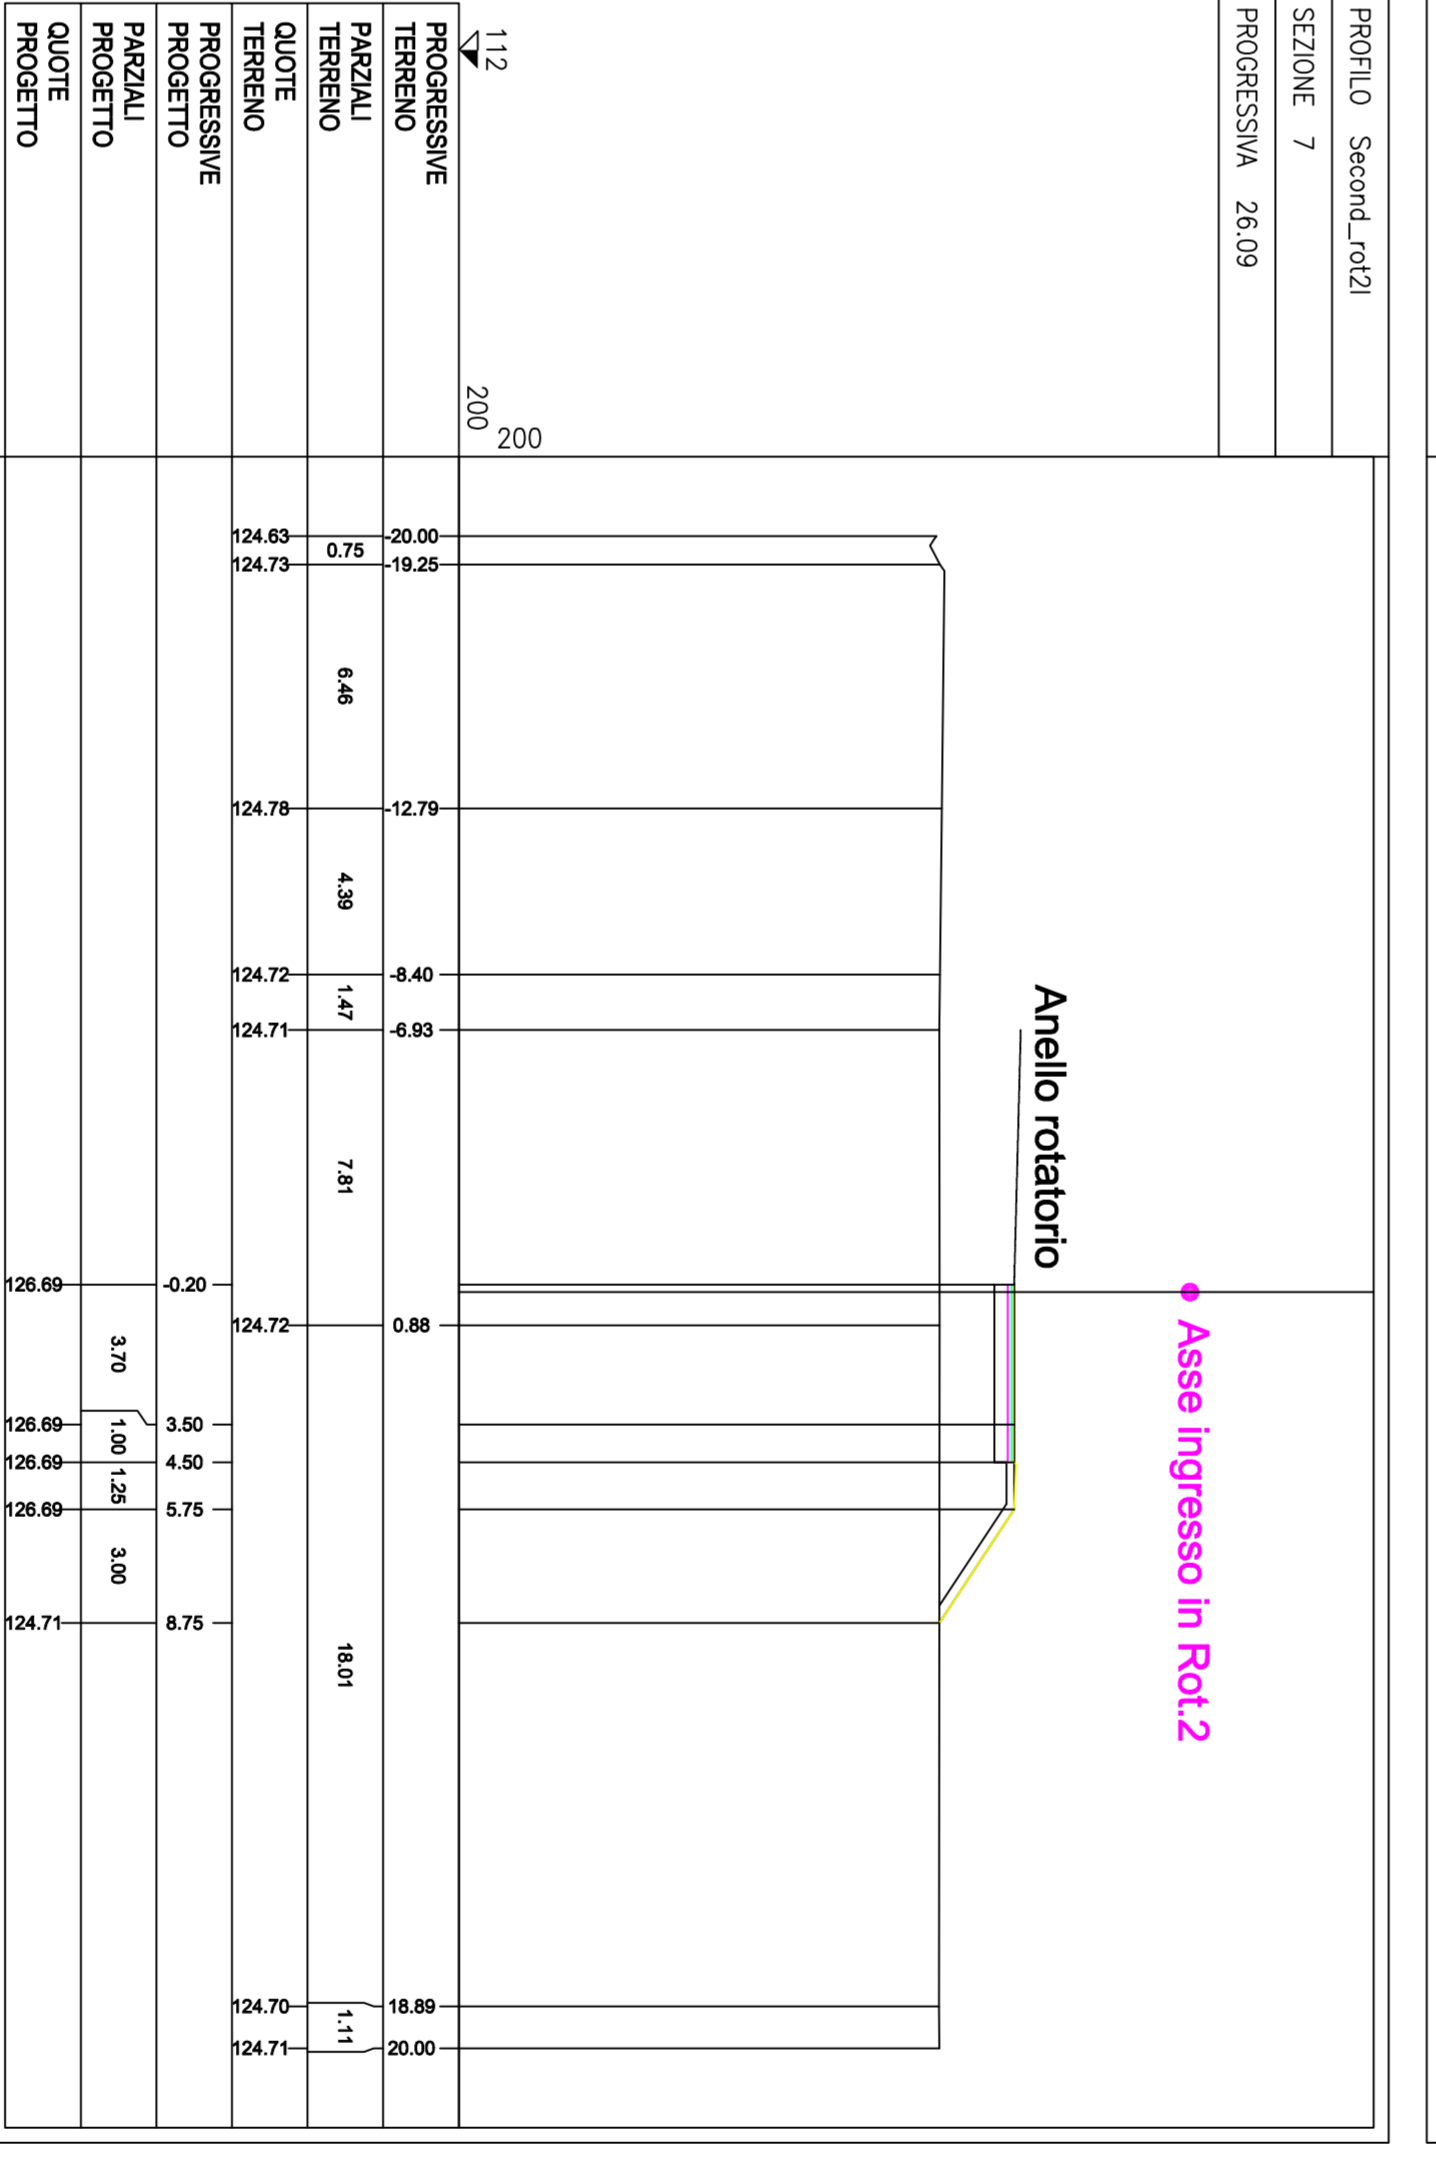

# Sezioni collegamento Rot.2 - ramo secondaria nord Bernino

**REGIONE TOSCANA**

**DIREZIONE ENTE POLITICHE MOBILITA' INFRASTRUTTURE E TRASPORTO PUBBLICO LOCALE**

**S.R. n° 69 "Di Val d'Arno"**  
**Variante in riva destra d'Arno**  
**LOTTO 5**