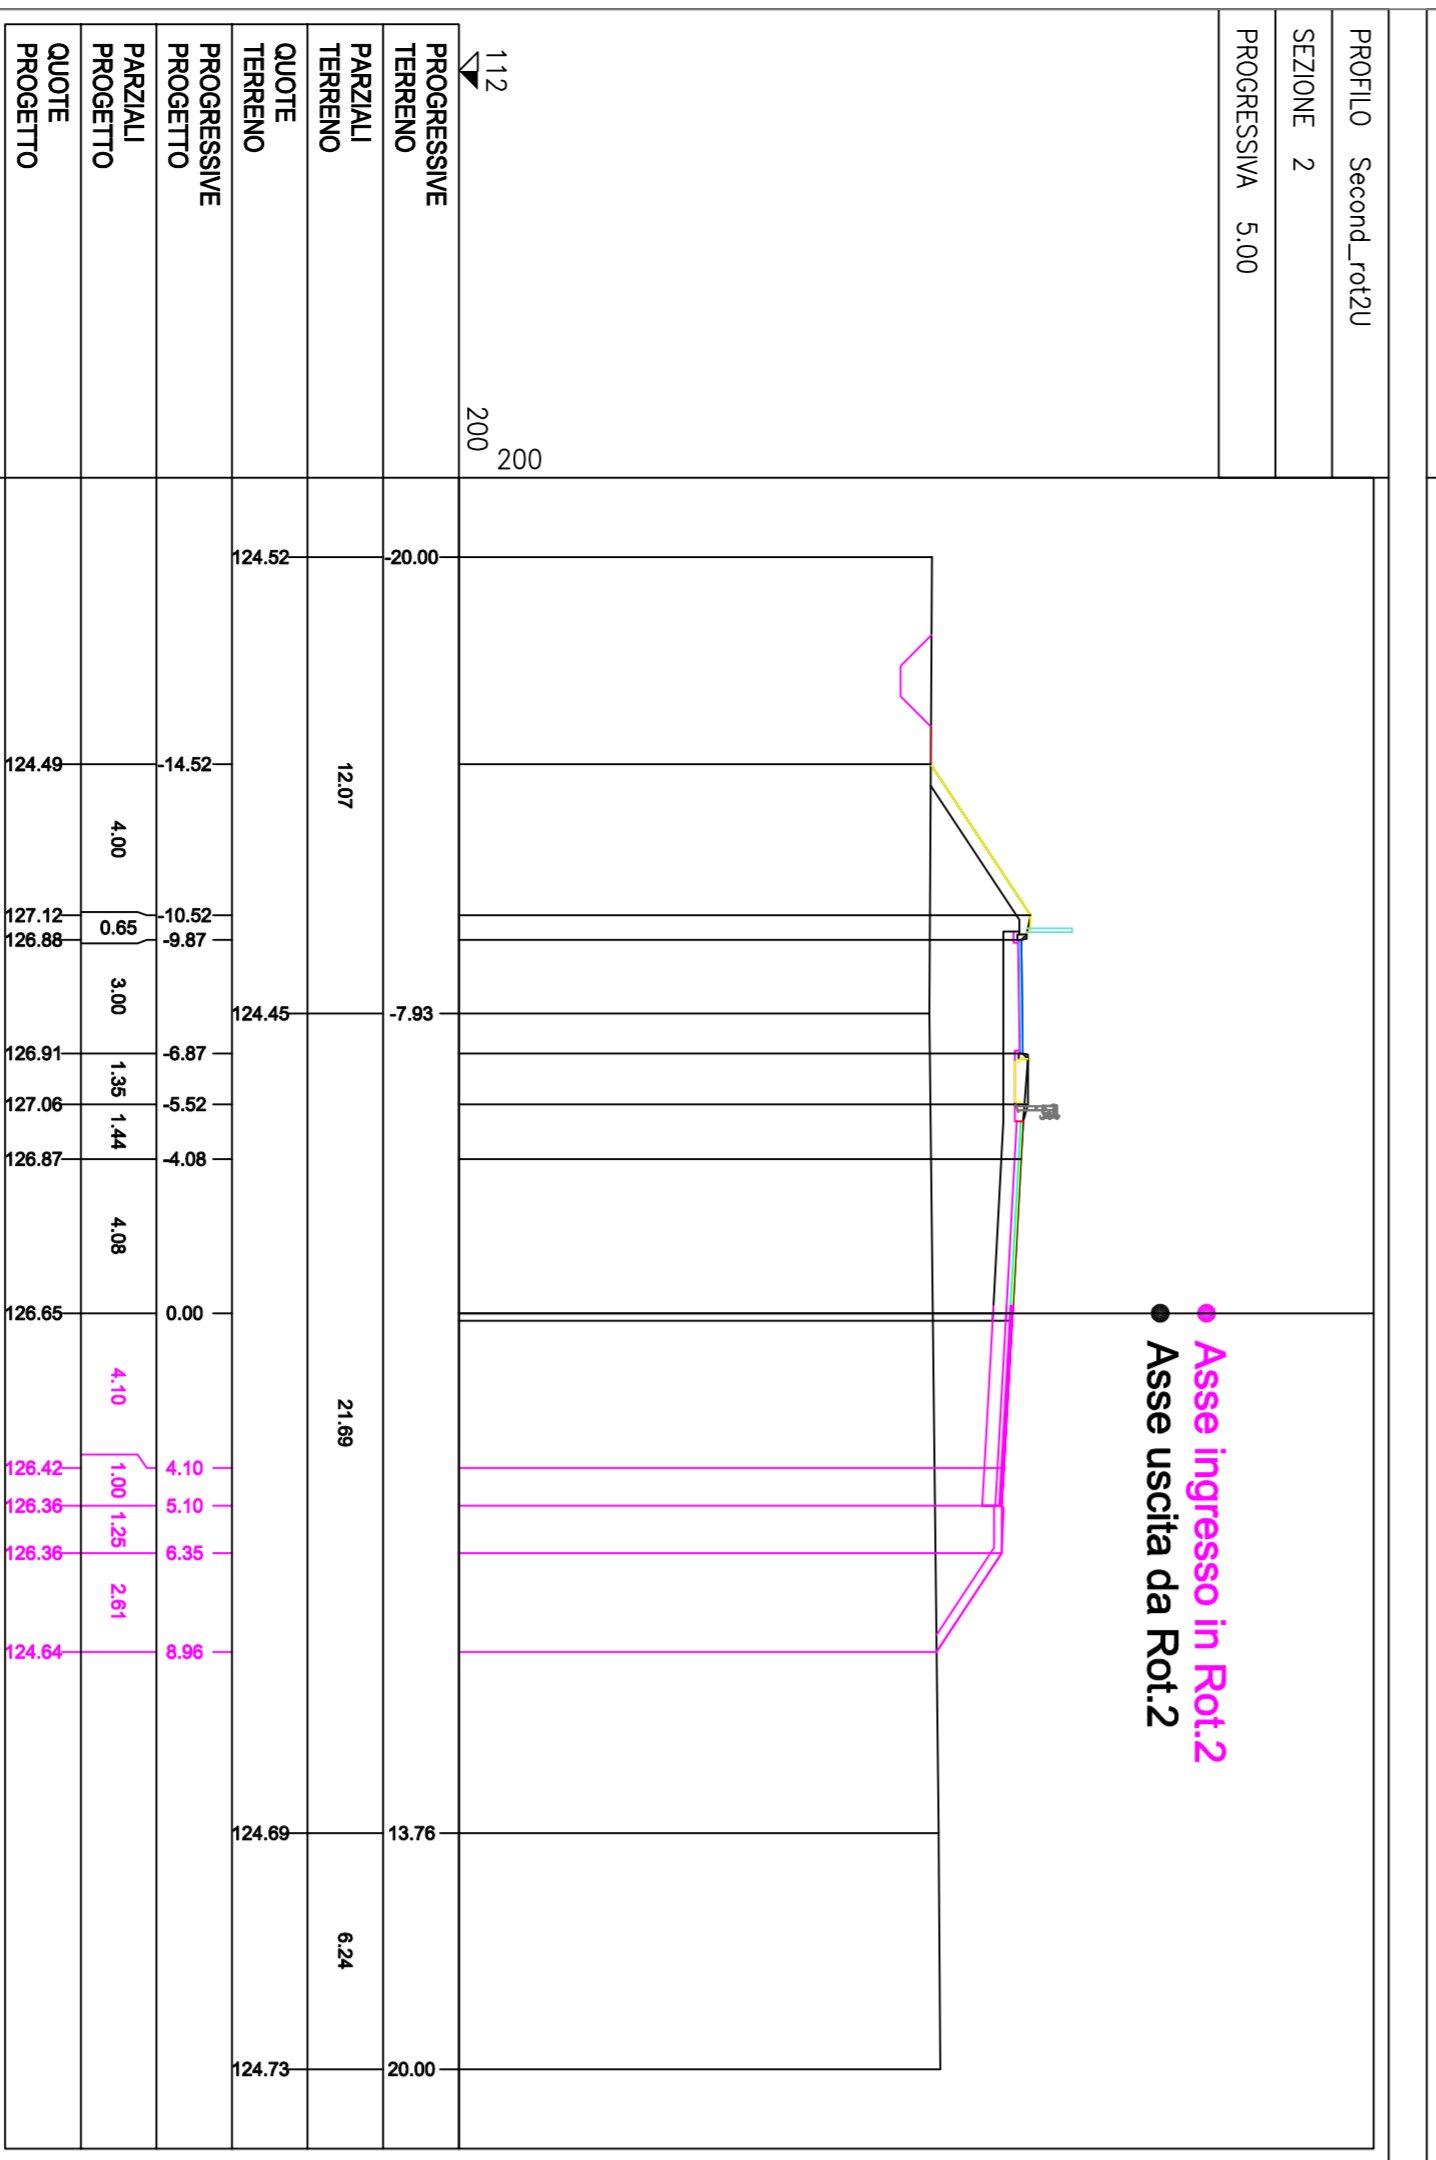

# Sezioni collegamento Rot.2 - ramo secondaria nord Bernino

**REGIONE TOSCANA**

**DIREZIONE ENTE POLITICHE MOBILITA' INFRASTRUTTURE E TRASPORTO PUBBLICO LOCALE**

**S.R. n° 69 "Di Val d'Arno"**  
**Variante in riva destra d'Arno**  
**LOTTO 5**