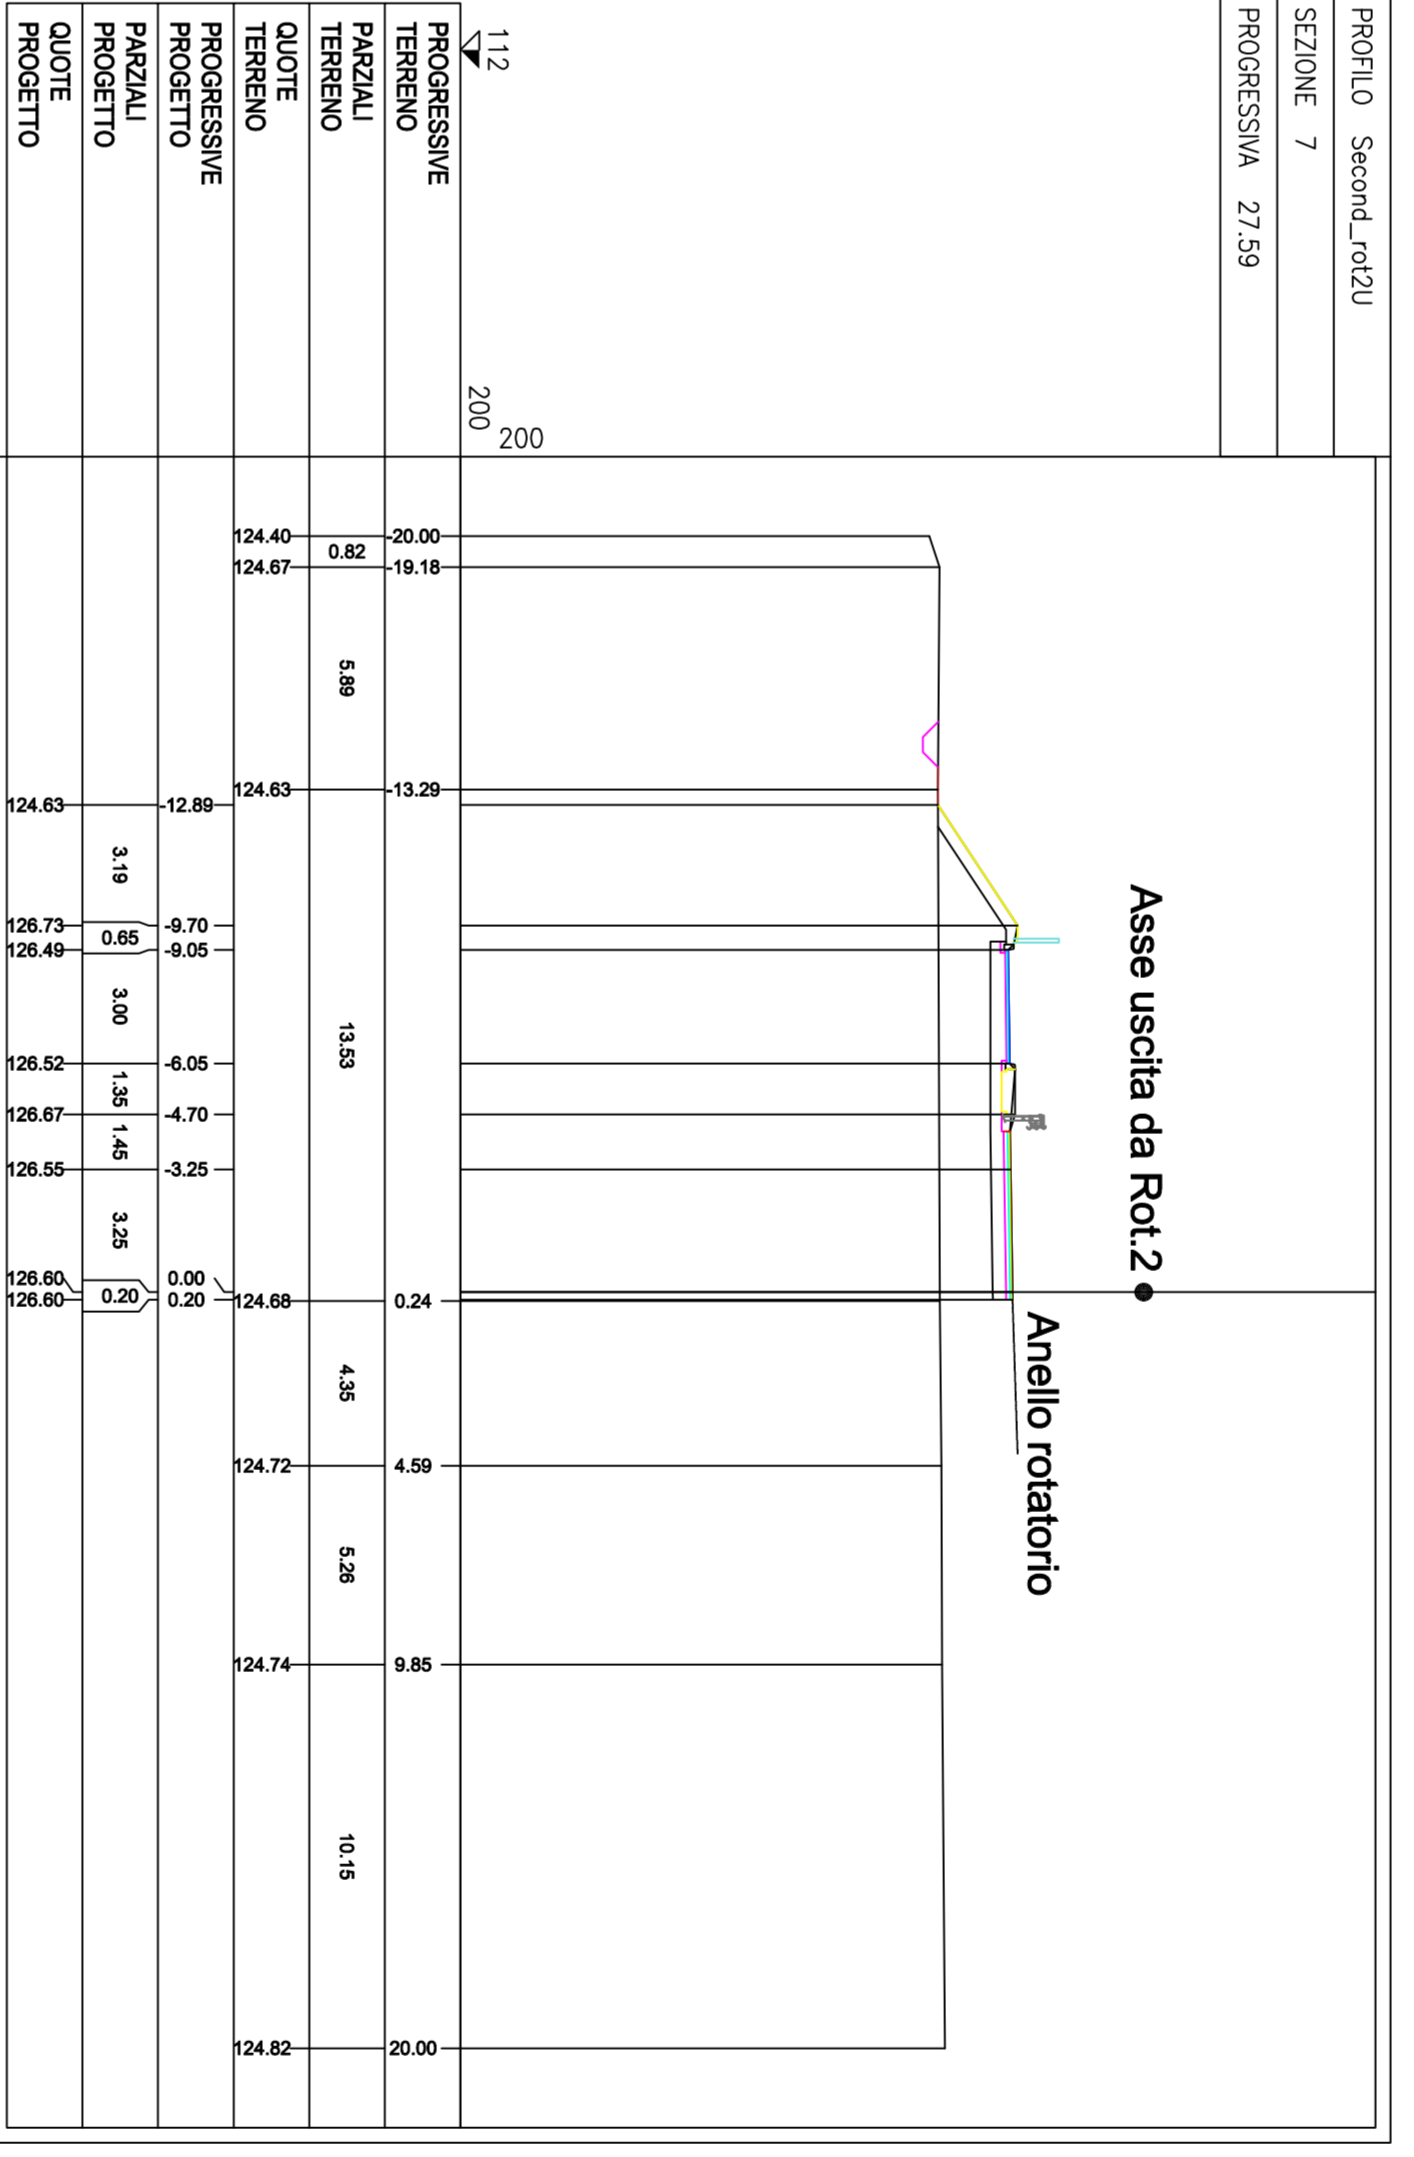

# Sezioni collegamento Rot.2 - ramo secondaria nord Bernino

**REGIONE TOSCANA**

**DIREZIONE ENTE POLITICHE MOBILITA' INFRASTRUTTURE E TRASPORTO PUBBLICO LOCALE**

**S.R. n° 69 "Di Val d'Arno"**  
**Variante in riva destra d'Arno**  
**LOTTO 5**

*Provincia di Firenze e Arezzo*  
**Comune di Figline e Incisa Valdarno, Castellfranco Pandaliso e San Giovanni Valdarno**