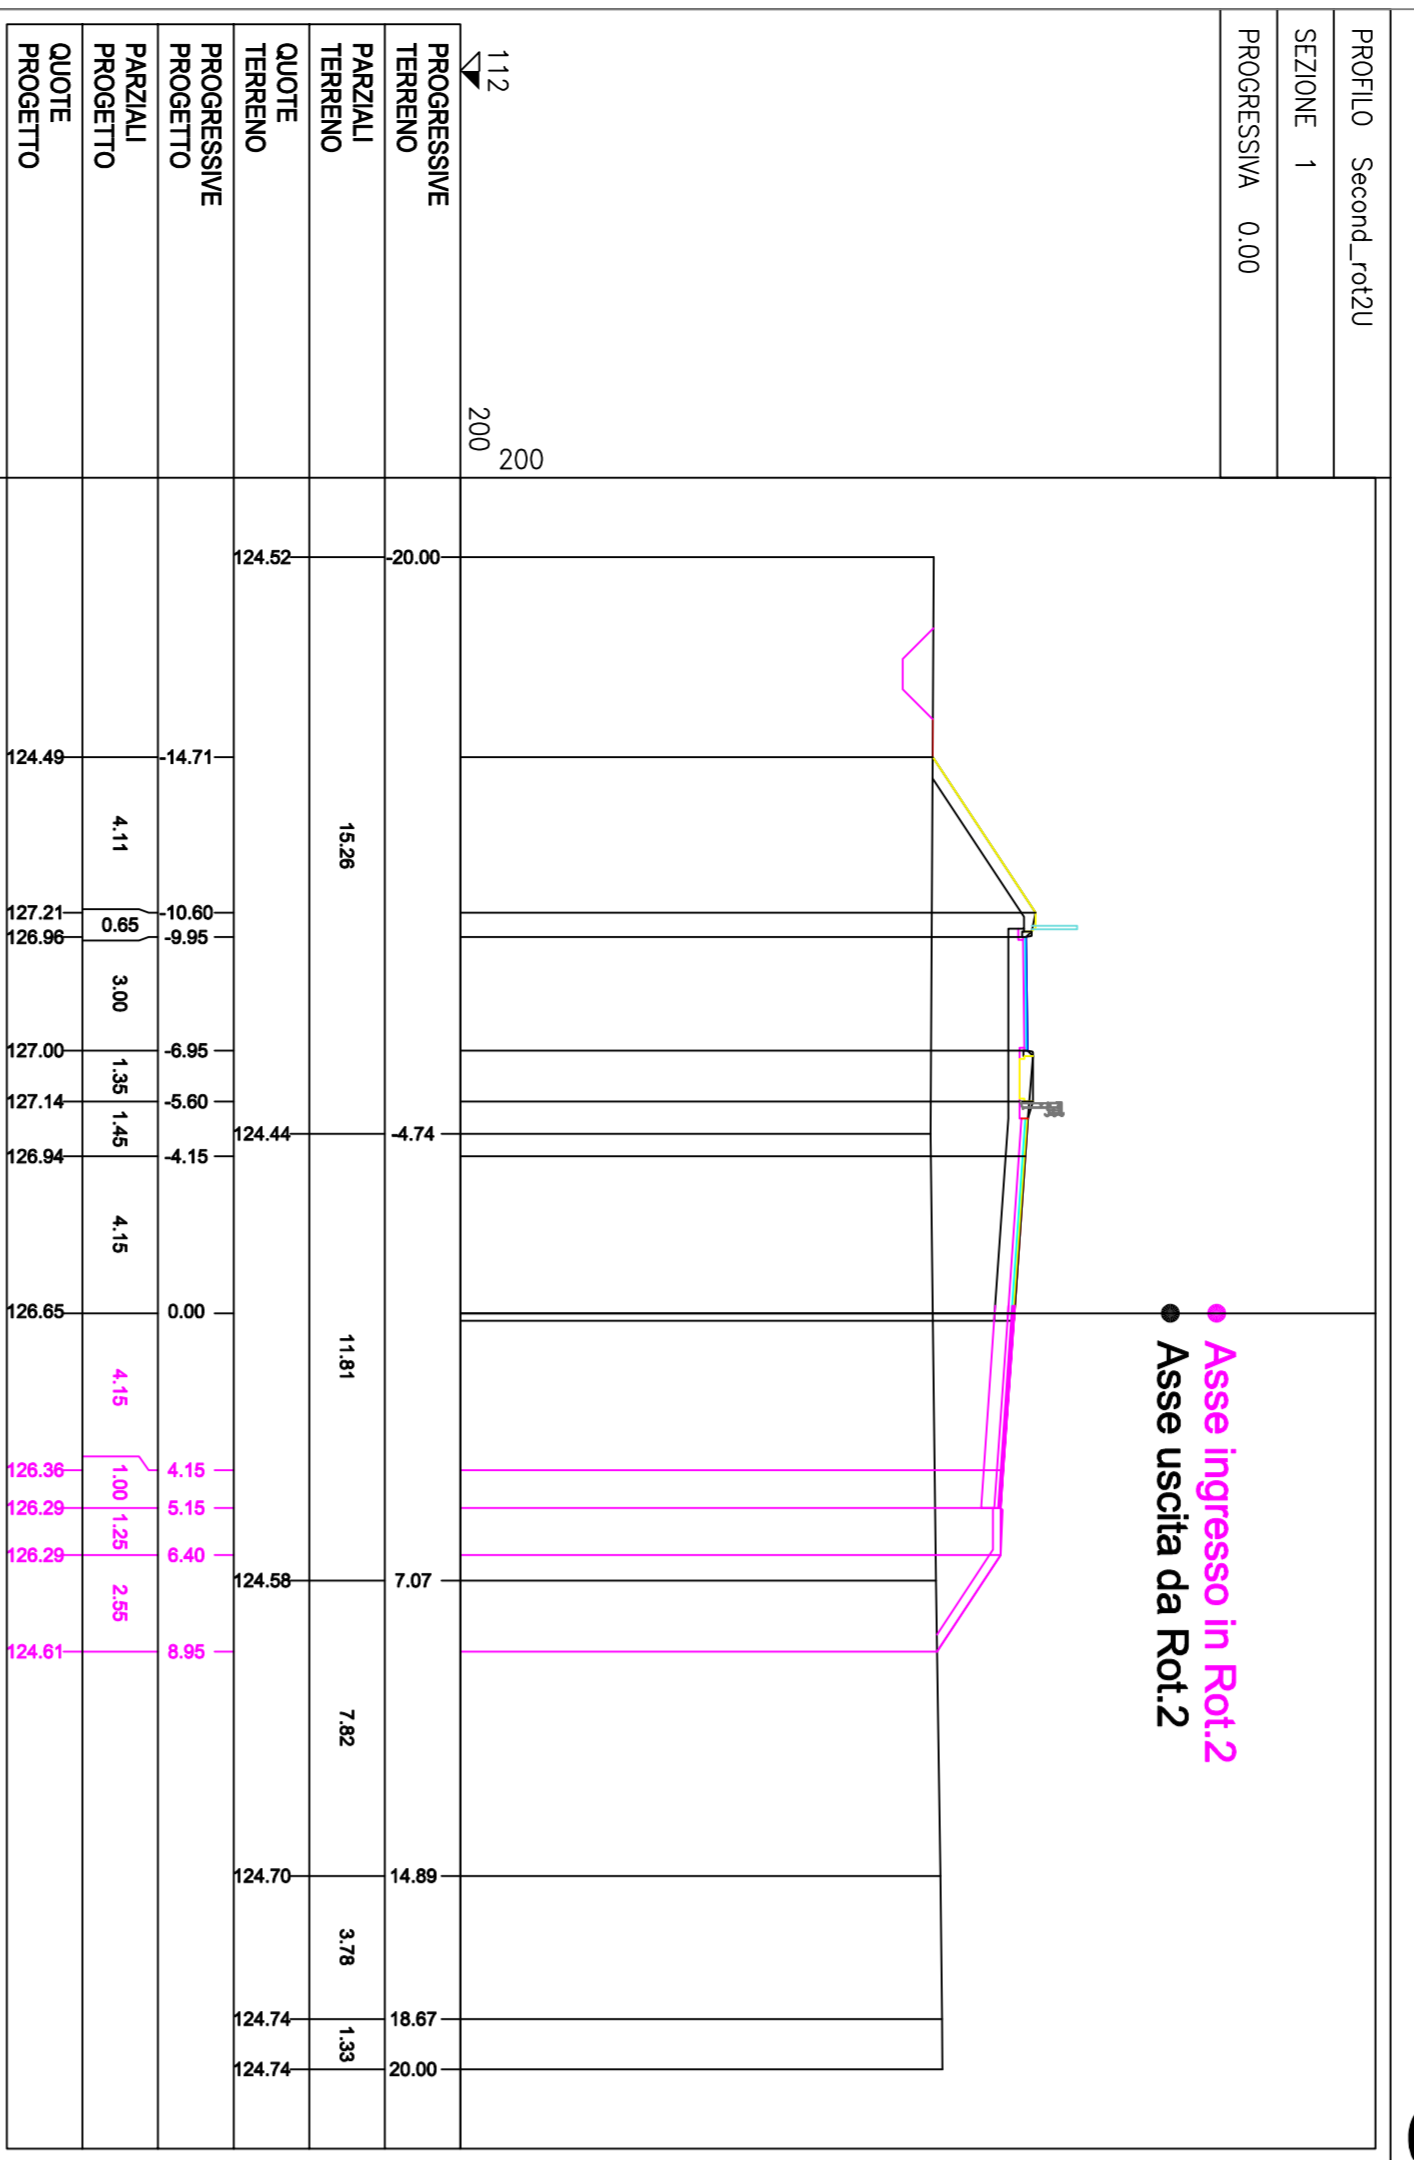

# Sezioni collegamento Rot.2 - ramo secondaria nord Bernino

**REGIONE TOSCANA**

**DIREZIONE ENTE POLITICHE MOBILITA' INFRASTRUTTURE E TRASPORTO PUBBLICO LOCALE**

**S.R. n° 69 "Di Val d'Arno"**  
**Variante in riva destra d'Arno**  
**LOTTO 5**

*Provincia di Firenze e Arezzo*  
**Comune di Figline e Incisa Valdarno, Castellfranco Pandaliso e San Giovanni Valdarno**