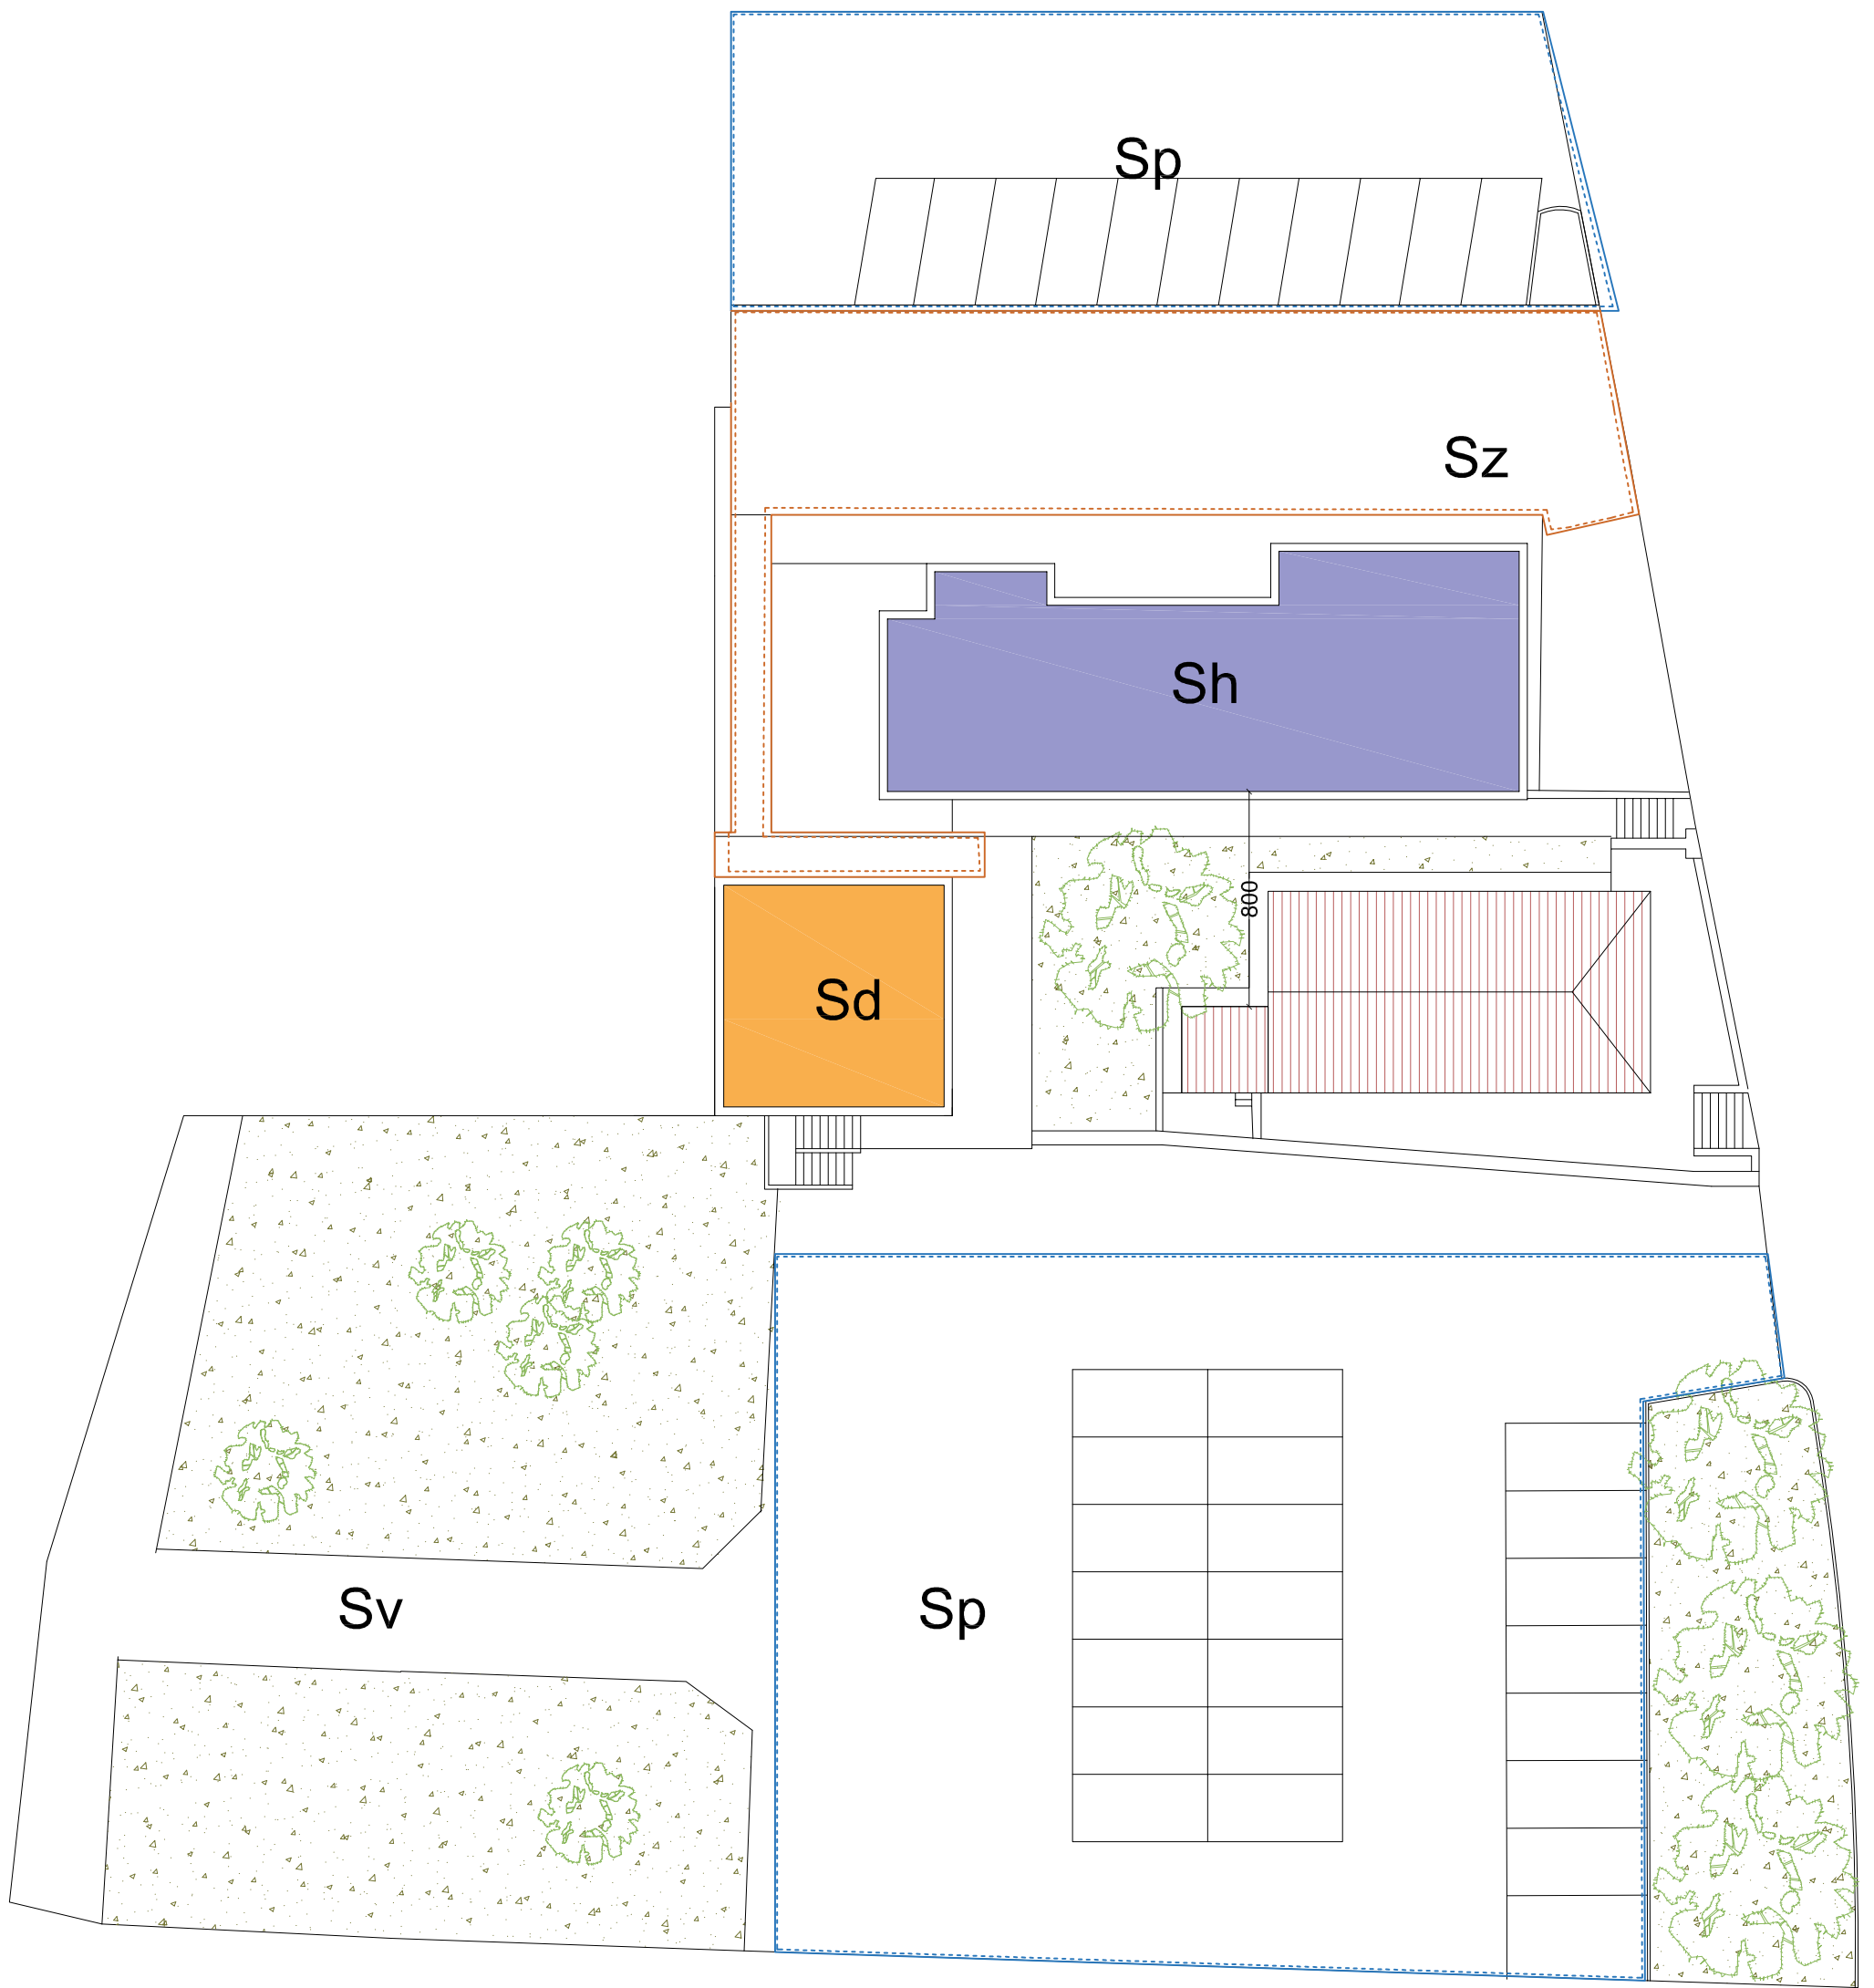

PIANO PARTICOLAREGGIATO PER LA RIORGANIZZAZIONE E IL POTENZIAMENTO DEI SERVIZI CULTURALI E SOCIO ASSISTENZIALI UBICATI IN VIA ROMA A PIANDISCO’;

TAVOLA 2 – STATO DI FATTO DESTINAZIONI D’USO

Scala 1:250

Il responsabile del servizio

Arch. Marco Novedratsi

SCALA 1:100
 0 1 2 5

NORD