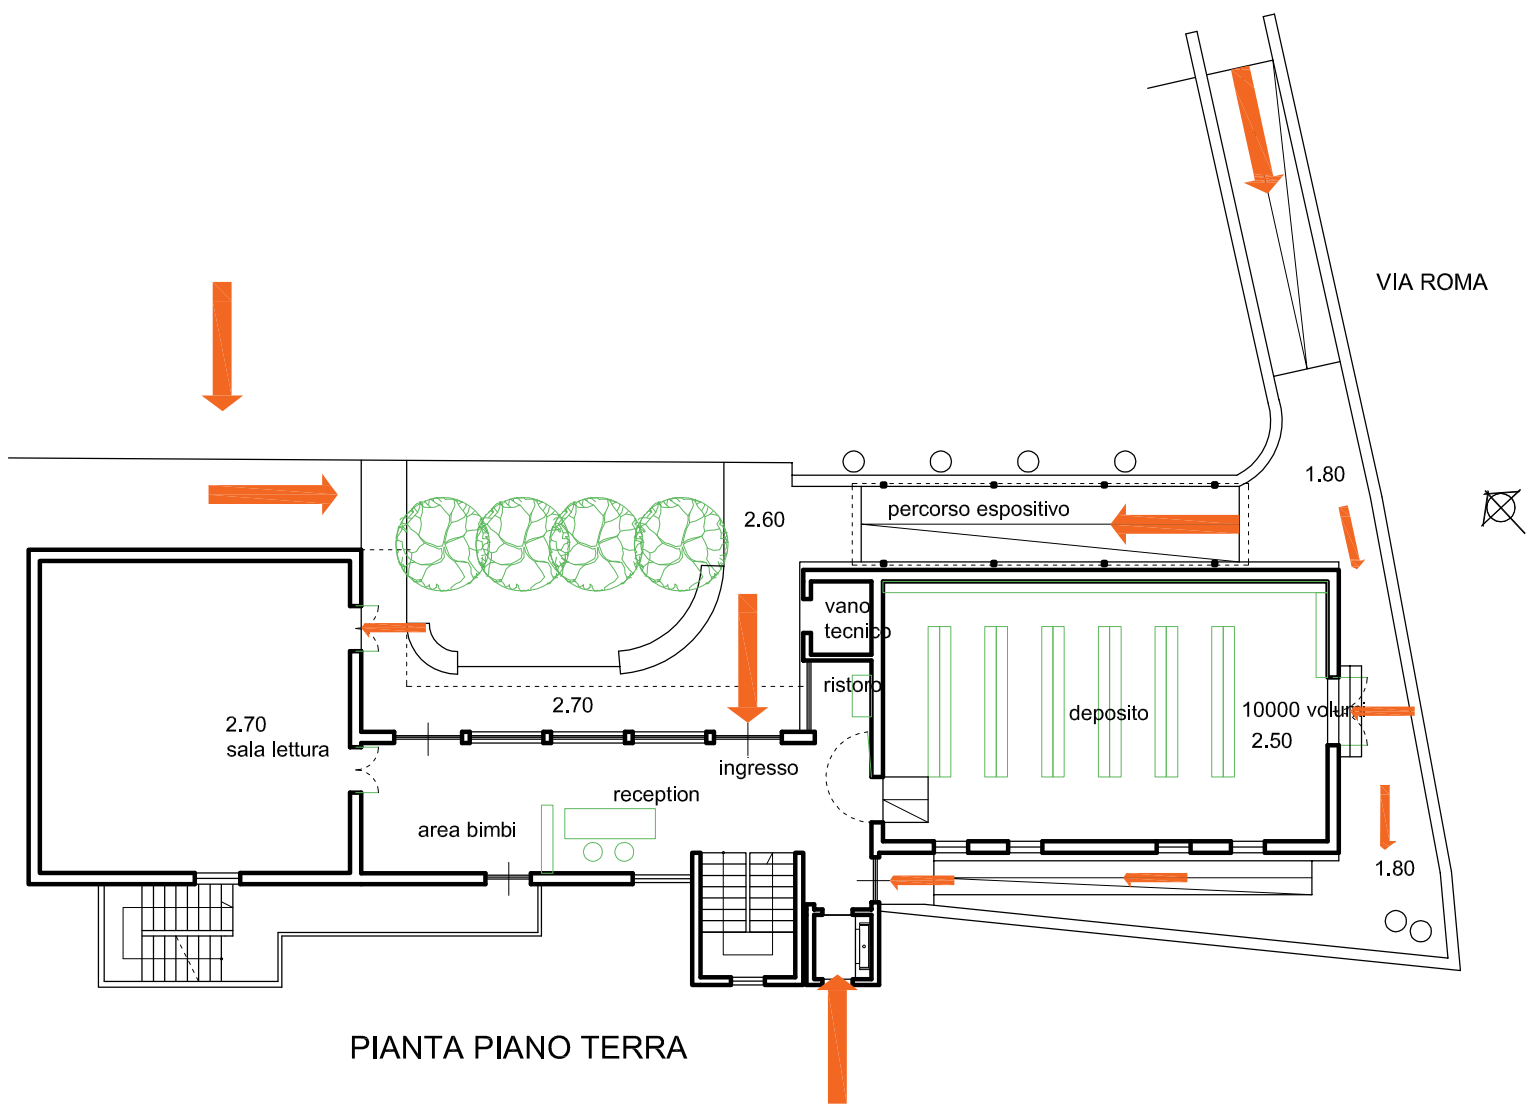

# **PIANO PARTICOLAREGGIATO PER LA RIORGANIZZAZIONE E IL POTENZIAMENTO DEI SERVIZI CULTURALI E SOCIO ASSISTENZIALI UBICATI IN VIA ROMA A PIANDISCO’;**

## **TAVOLA 5 – STATO DI PROGETTO TAVOLA TIPOLOGICO - PRESCRITTIVA**

**Scala 1:200**

**Il responsabile del servizio**

*Arch. Marco Novedratsi*

PIANTA PIANO TERRA

PIANTA PIANO PRIMO

SCALA 1:100

PROSPETTO SU PIAZZA CUCCOLI