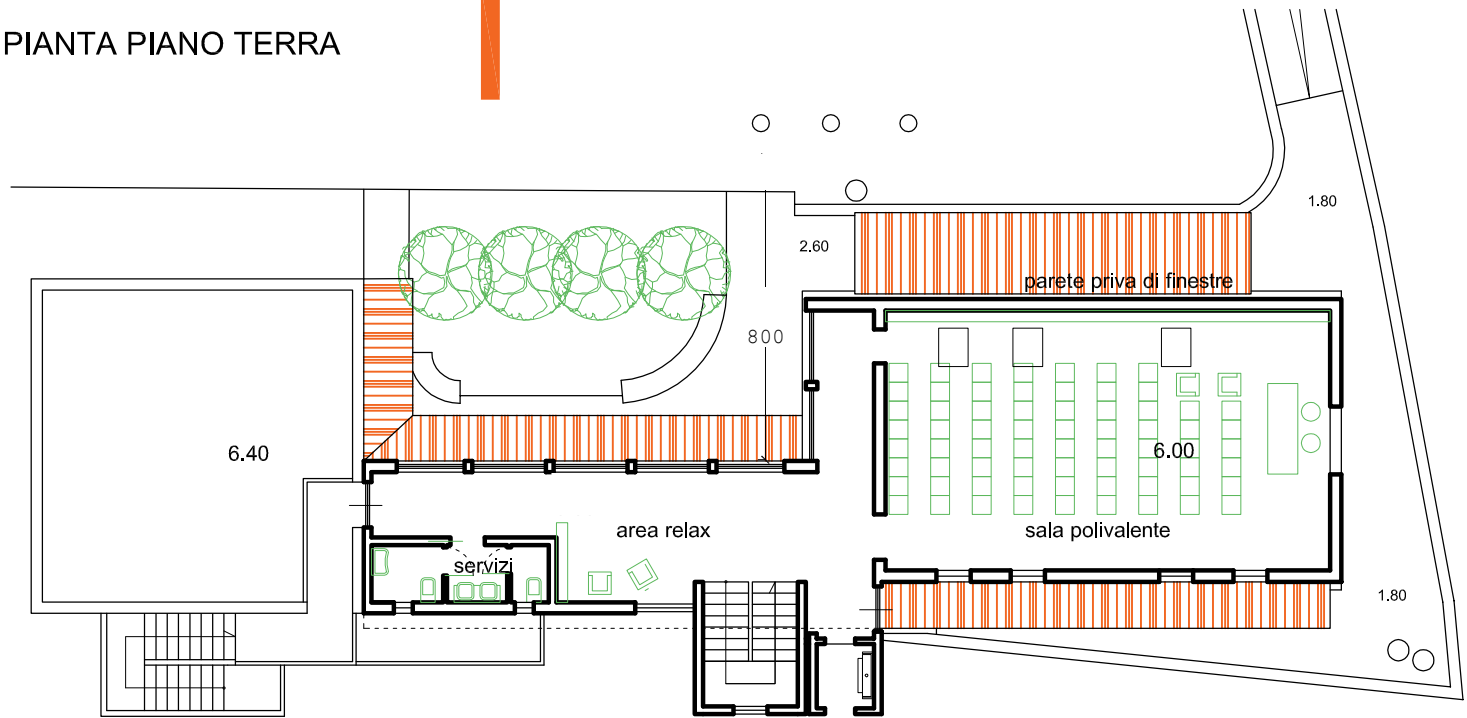

## **TAVOLA 5 – STATO DI PROGETTO TAVOLA TIPOLOGICO - PRESCRITTIVA**

**Scala 1:200**

**Il responsabile del servizio**

*Arch. Marco Novedratsi*

PIANTA PIANO TERRA

PIANTA PIANO PRIMO

SCALA 1:100

PROSPETTO SU PIAZZA CUCCOLI