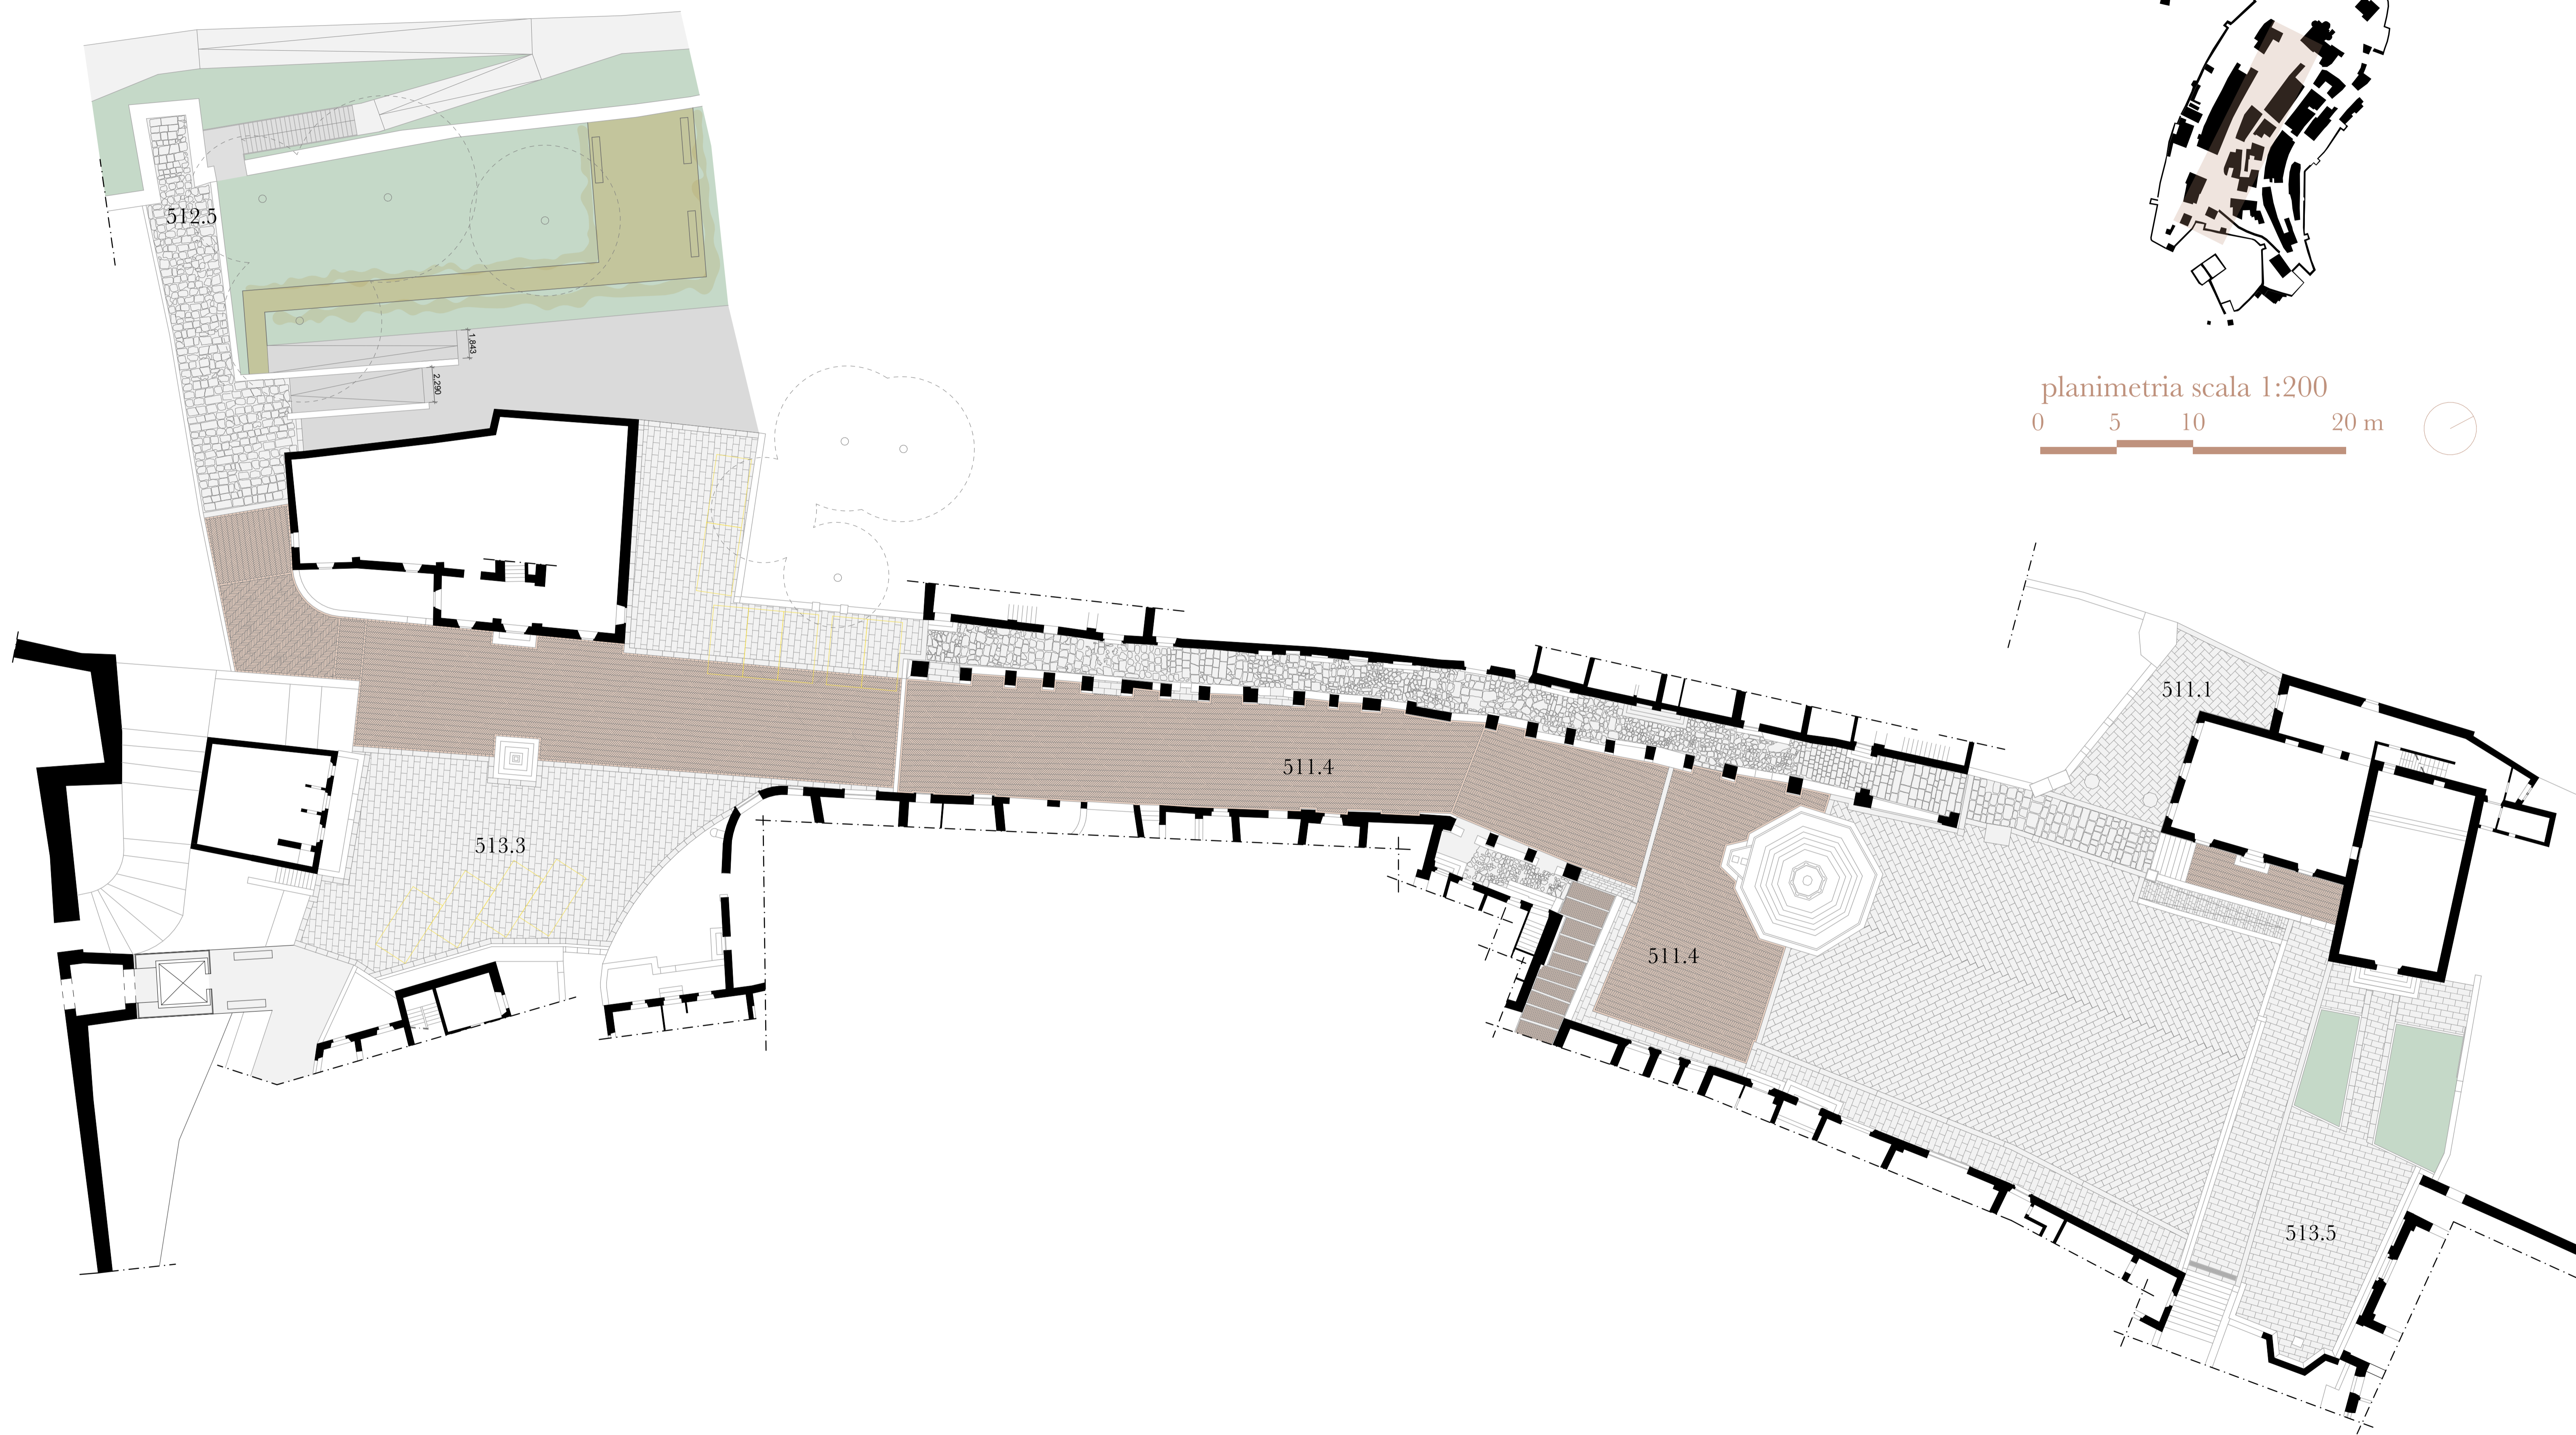

planimetria scala 1:500

0 5 10 20 m

- 1 L'ingresso al Borgo
- 2 Il parcheggio
- 3 La zona 30
- 4 L'area camper
- 5 Il giardino dei giochi
- 6 Il percorso lungo le mura
- 6.1 La terrazza sulla Val d'Ambrà
- 6.2 Il percorso tra gli ulivi
- 6.3 Il nuovo ingresso al borgo
- 6.4 L'accesso ritrovato
- 6.5 Il giardino delle pietre
- 6.6 Il giardino dei peri
- 7 L'olmeto
- 8 L'uliveto terrazzato
- 9 Il cammino sospeso
- 10 Il giardino delle delizie
- 11 Il giardino dei bimbi
- 12 Il giardino del Memoriale
- 13 Il giardino degli ulivi
- 14 Il Corso
- 15 Ascensore panoramico
- 16 Il giardino della rocca
- 17 Il giardino contemplativo
- 18 Il canocchiale
- 19 Le terrazze

sezioni scala 1:200

Sezione A

Sezione B

Sezione C

Sezione D

499.9  
PIAZZA  
MAZZINI

492.6

2

503.3

470

490

495.7

5

planimetria scala 1:200  
0 5 10 20 m

PIAZZA  
BECATTINI

CASTELLO

planimetria scala 1:200

0 5 10 20 m

sezioni scala 1:200  
0 5 10 20 m

Sezione A

Sezione B

Sezione C

sezioni scala 1:500  
0 5 10 20 m