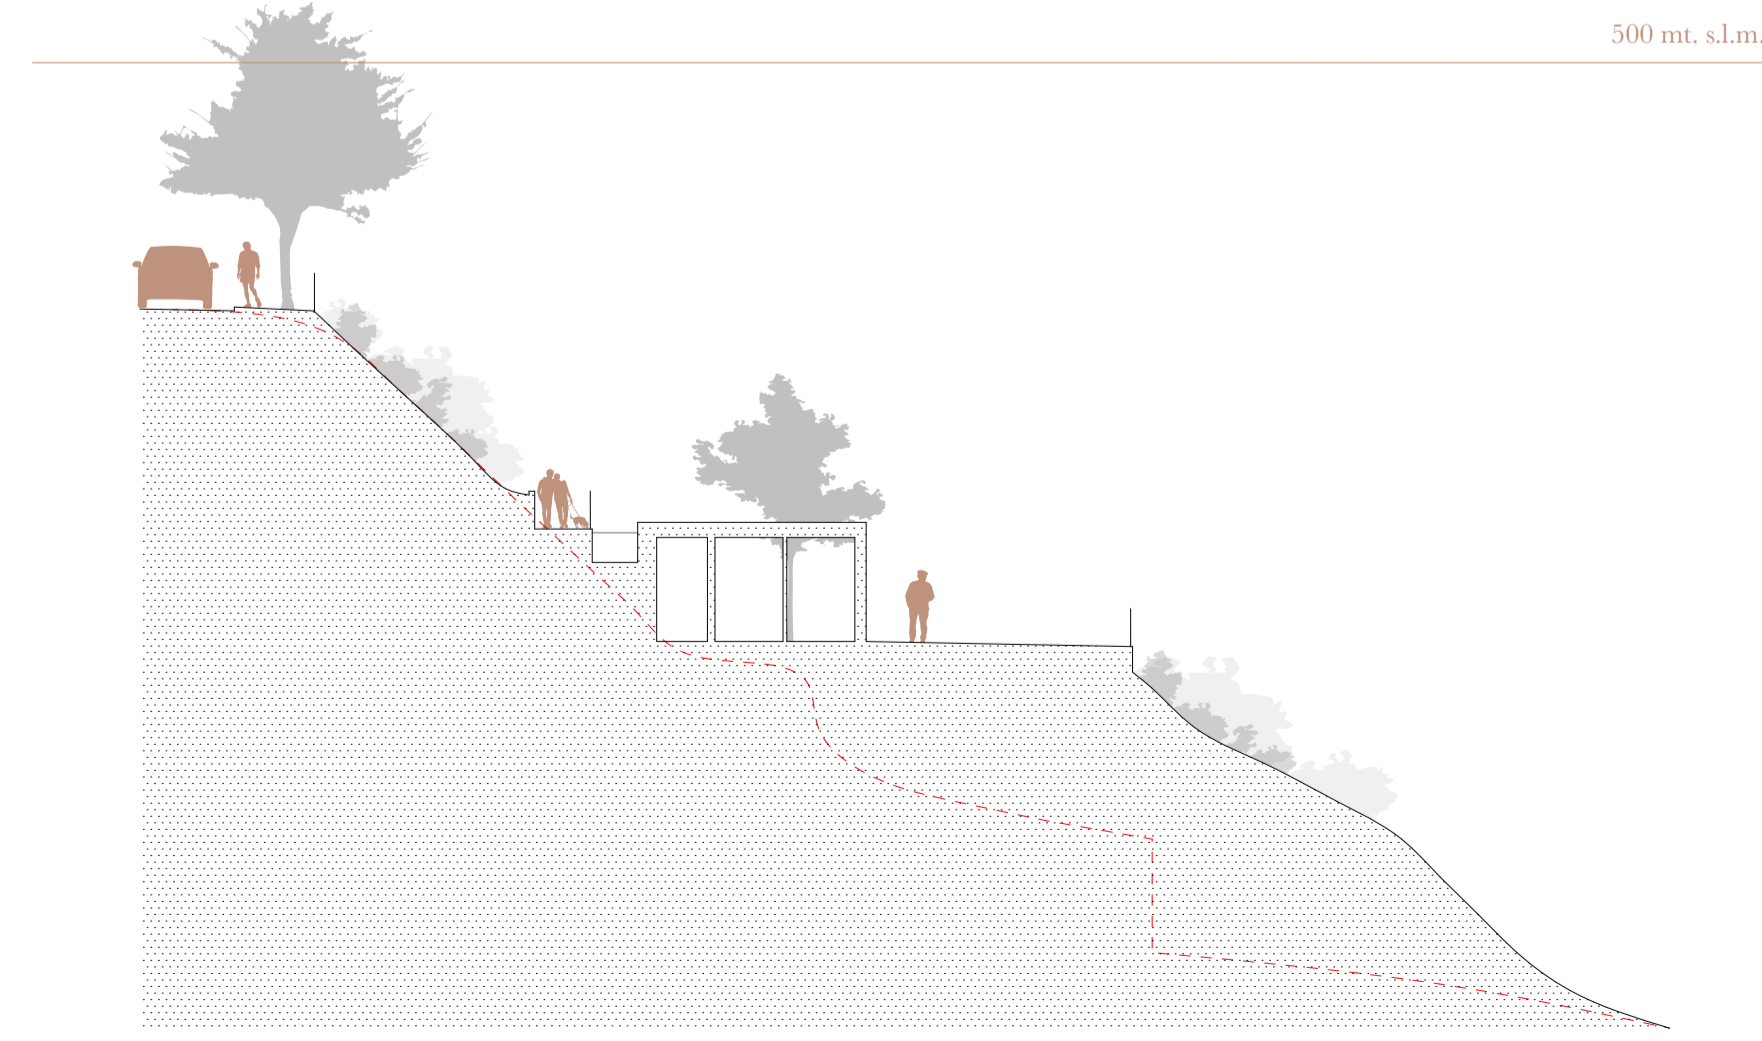

planimetria scala 1:500

0 5 10 20 m

- 1 L'ingresso al Borgo
- 2 Il parcheggio
- 3 La zona 30
- 4 L'area camper
- 5 Il giardino dei giochi
- 6 Il percorso lungo le mura
- 6.1 La terrazza sulla Val d'Ambrà
- 6.2 Il percorso tra gli ulivi
- 6.3 Il nuovo ingresso al borgo
- 6.4 L'accesso ritrovato
- 6.5 Il giardino delle pietre
- 6.6 Il giardino dei peri
- 7 L'olmeto
- 8 L'uliveto terrazzato
- 9 Il cammino sospeso
- 10 Il giardino delle delizie
- 11 Il giardino dei bimbi
- 12 Il giardino del Memoriale
- 13 Il giardino degli ulivi
- 14 Il Corso
- 15 Ascensore panoramico
- 16 Il giardino della rocca
- 17 Il giardino contemplativo
- 18 Il canocchiale
- 19 Le terrazze

sezioni scala 1:200

Sezione A

Sezione B

Sezione C

Sezione D

499.9  
PIAZZA  
MAZZINI

492.6

2

503.3

470

490

495.7

5

planimetria scala 1:200  
0 5 10 20 m

PIAZZA  
BECATTINI

CASTELLO

planimetria scala 1:200

0 5 10 20 m

sezioni scala 1:200  
0 5 10 20 m

Sezione A

Sezione B

Sezione C

sezioni scala 1:500  
0 5 10 20 m