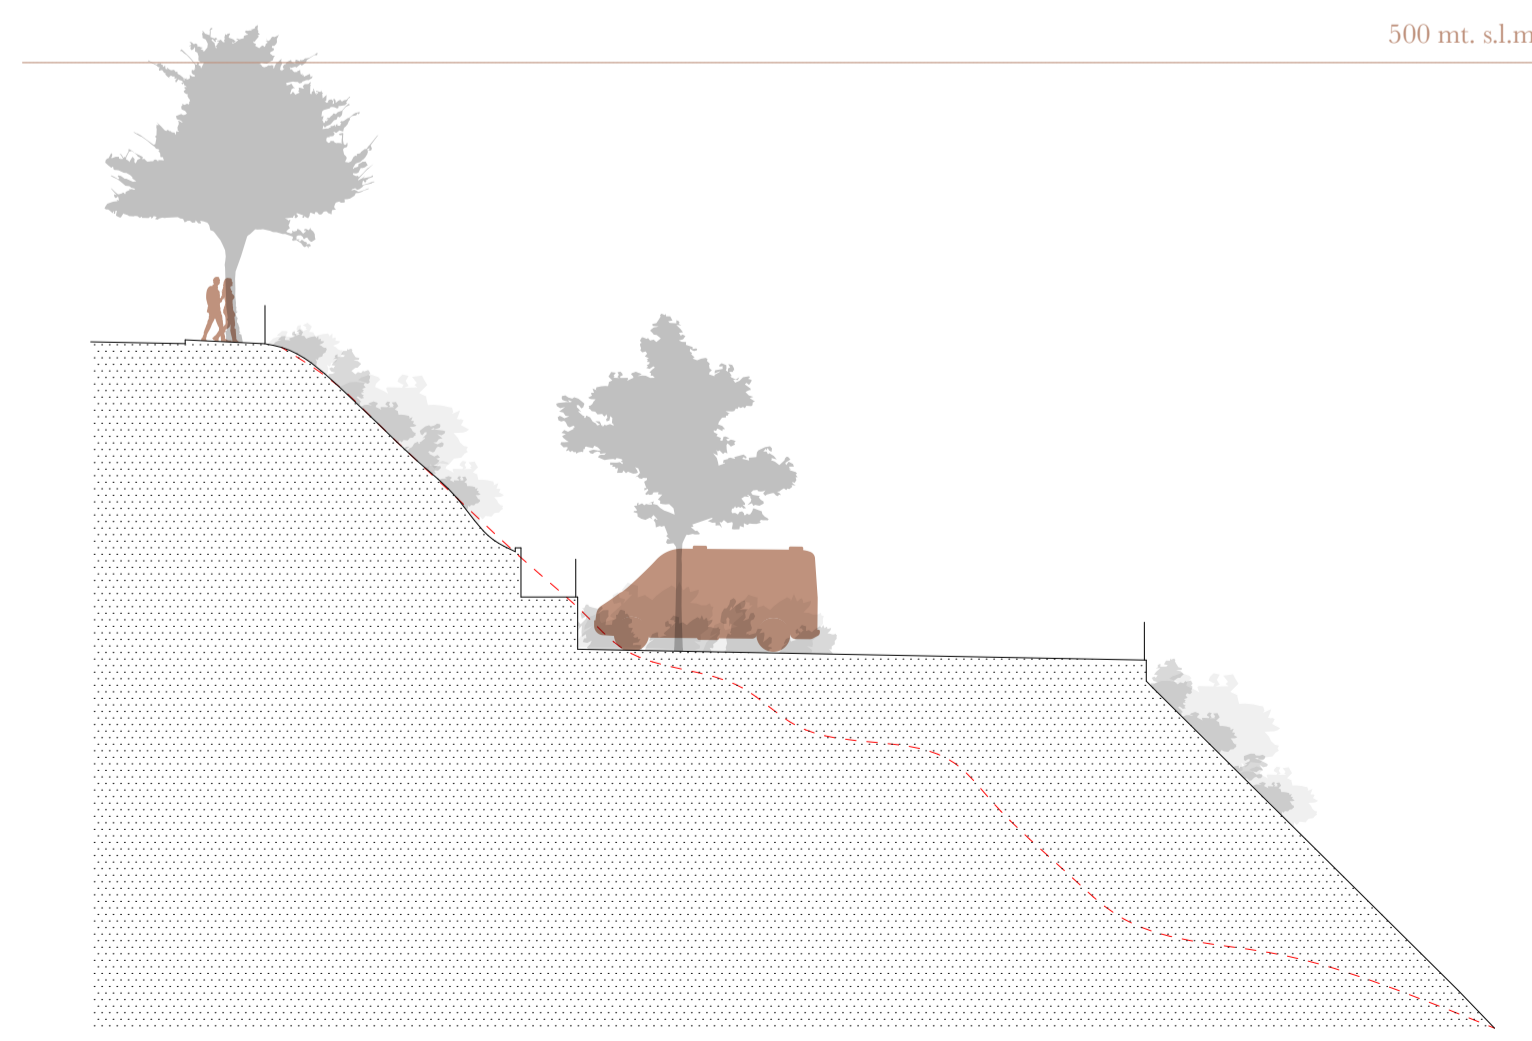

planimetria scala 1:500

0 5 10 20 m

- 1 L'ingresso al Borgo
- 2 Il parcheggio
- 3 La zona 30
- 4 L'area camper
- 5 Il giardino dei giochi
- 6 Il percorso lungo le mura
- 6.1 La terrazza sulla Val d'Ambrà
- 6.2 Il percorso tra gli ulivi
- 6.3 Il nuovo ingresso al borgo
- 6.4 L'accesso ritrovato
- 6.5 Il giardino delle pietre
- 6.6 Il giardino dei peri
- 7 L'olmeto
- 8 L'uliveto terrazzato
- 9 Il cammino sospeso
- 10 Il giardino delle delizie
- 11 Il giardino dei bimbi
- 12 Il giardino del Memoriale
- 13 Il giardino degli ulivi
- 14 Il Corso
- 15 Ascensore panoramico
- 16 Il giardino della rocca
- 17 Il giardino contemplativo
- 18 Il canocchiale
- 19 Le terrazze

sezioni scala 1:200

Sezione A

Sezione B

Sezione C

Sezione D

499.9  
PIAZZA  
MAZZINI

492.6

2

503.3

470

490

495.7

5

planimetria scala 1:200  
0 5 10 20 m

PIAZZA  
BECATTINI

CASTELLO

planimetria scala 1:200

0 5 10 20 m

sezioni scala 1:200  
0 5 10 20 m

Sezione A

Sezione B

Sezione C

sezioni scala 1:500  
0 5 10 20 m