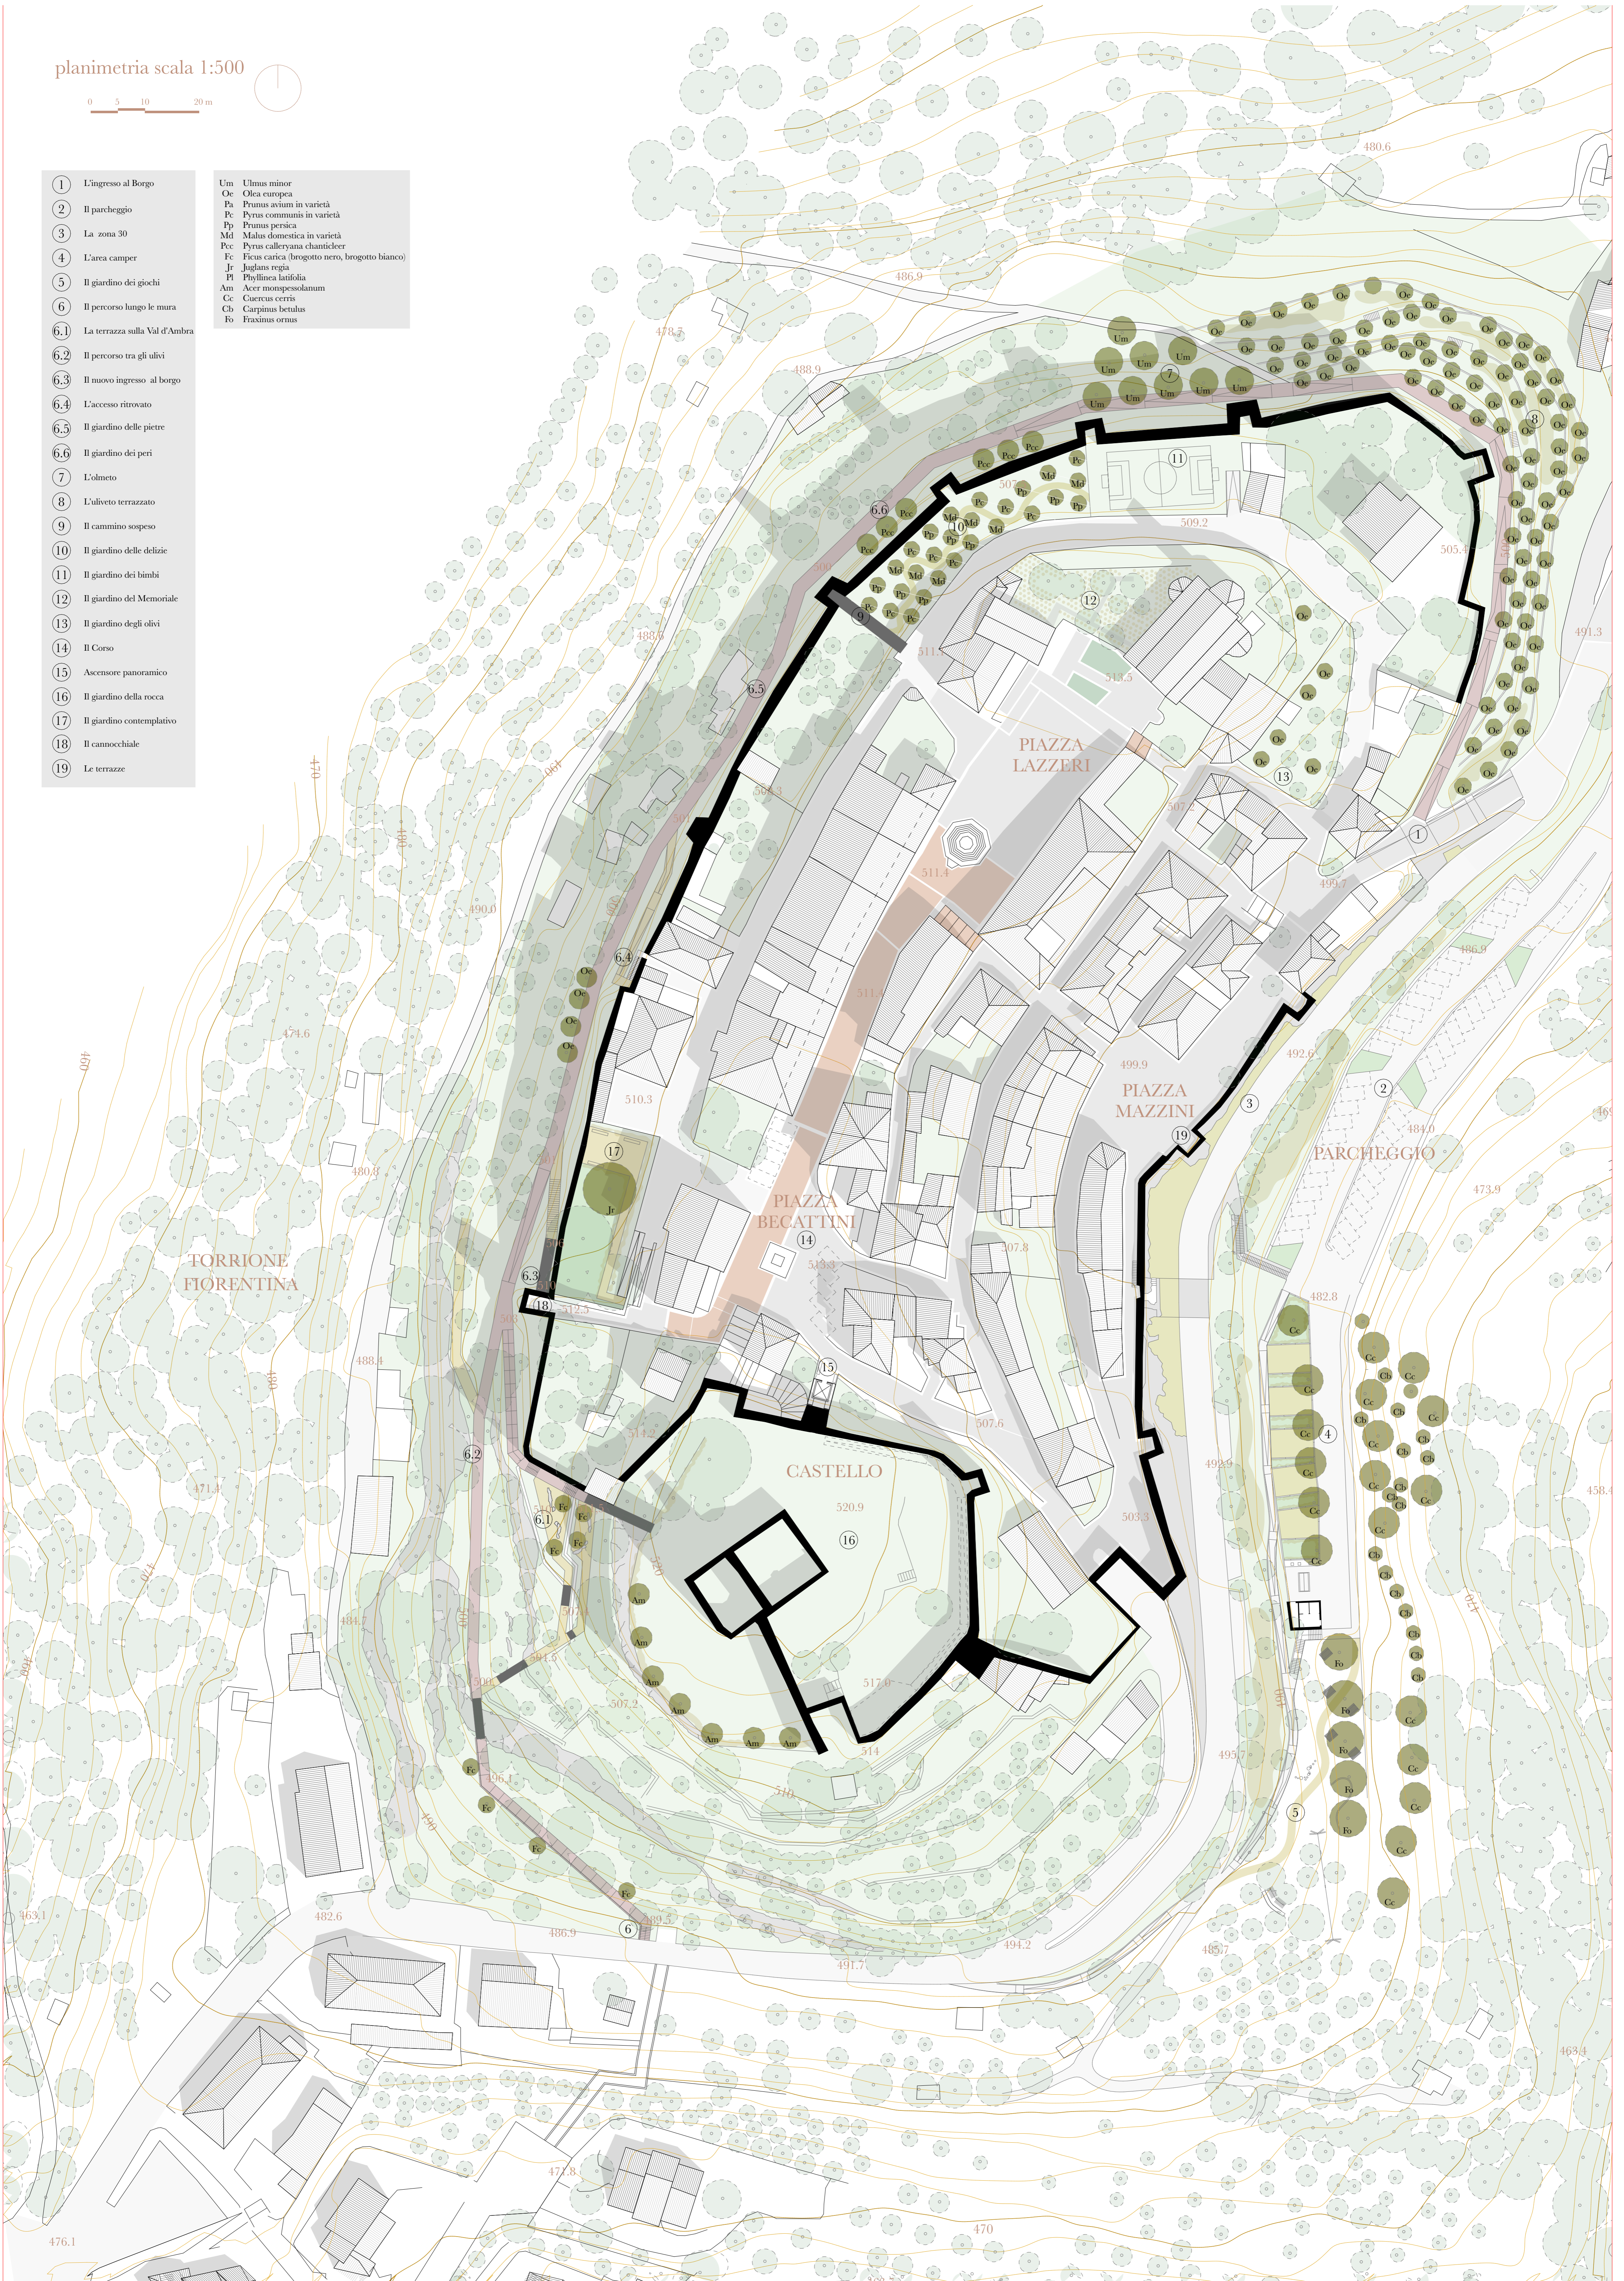

planimetria scala 1:500

0 5 10 20 m

- 1 L'ingresso al Borgo
- 2 Il parcheggio
- 3 La zona 30
- 4 L'area camper
- 5 Il giardino dei giochi
- 6 Il percorso lungo le mura
- 6.1 La terrazza sulla Val d'Ambrà
- 6.2 Il percorso tra gli ulivi
- 6.3 Il nuovo ingresso al borgo
- 6.4 L'accesso ritrovato
- 6.5 Il giardino delle pietre
- 6.6 Il giardino dei peri
- 7 L'olmeto
- 8 L'uliveto terrazzato
- 9 Il cammino sospeso
- 10 Il giardino delle delizie
- 11 Il giardino dei bimbi
- 12 Il giardino del Memoriale
- 13 Il giardino degli ulivi
- 14 Il Corso
- 15 Ascensore panoramico
- 16 Il giardino della rocca
- 17 Il giardino contemplativo
- 18 Il canocchiale
- 19 Le terrazze

sezioni scala 1:200

Sezione A

Sezione B

Sezione C

Sezione D

499.9  
PIAZZA  
MAZZINI

492.6

2

503.3

470

490

495.7

5

planimetria scala 1:200  
0 5 10 20 m

PIAZZA  
BECATTINI

CASTELLO

planimetria scala 1:200

0 5 10 20 m

sezioni scala 1:200  
0 5 10 20 m

Sezione A

Sezione B

Sezione C

sezioni scala 1:500  
0 5 10 20 m