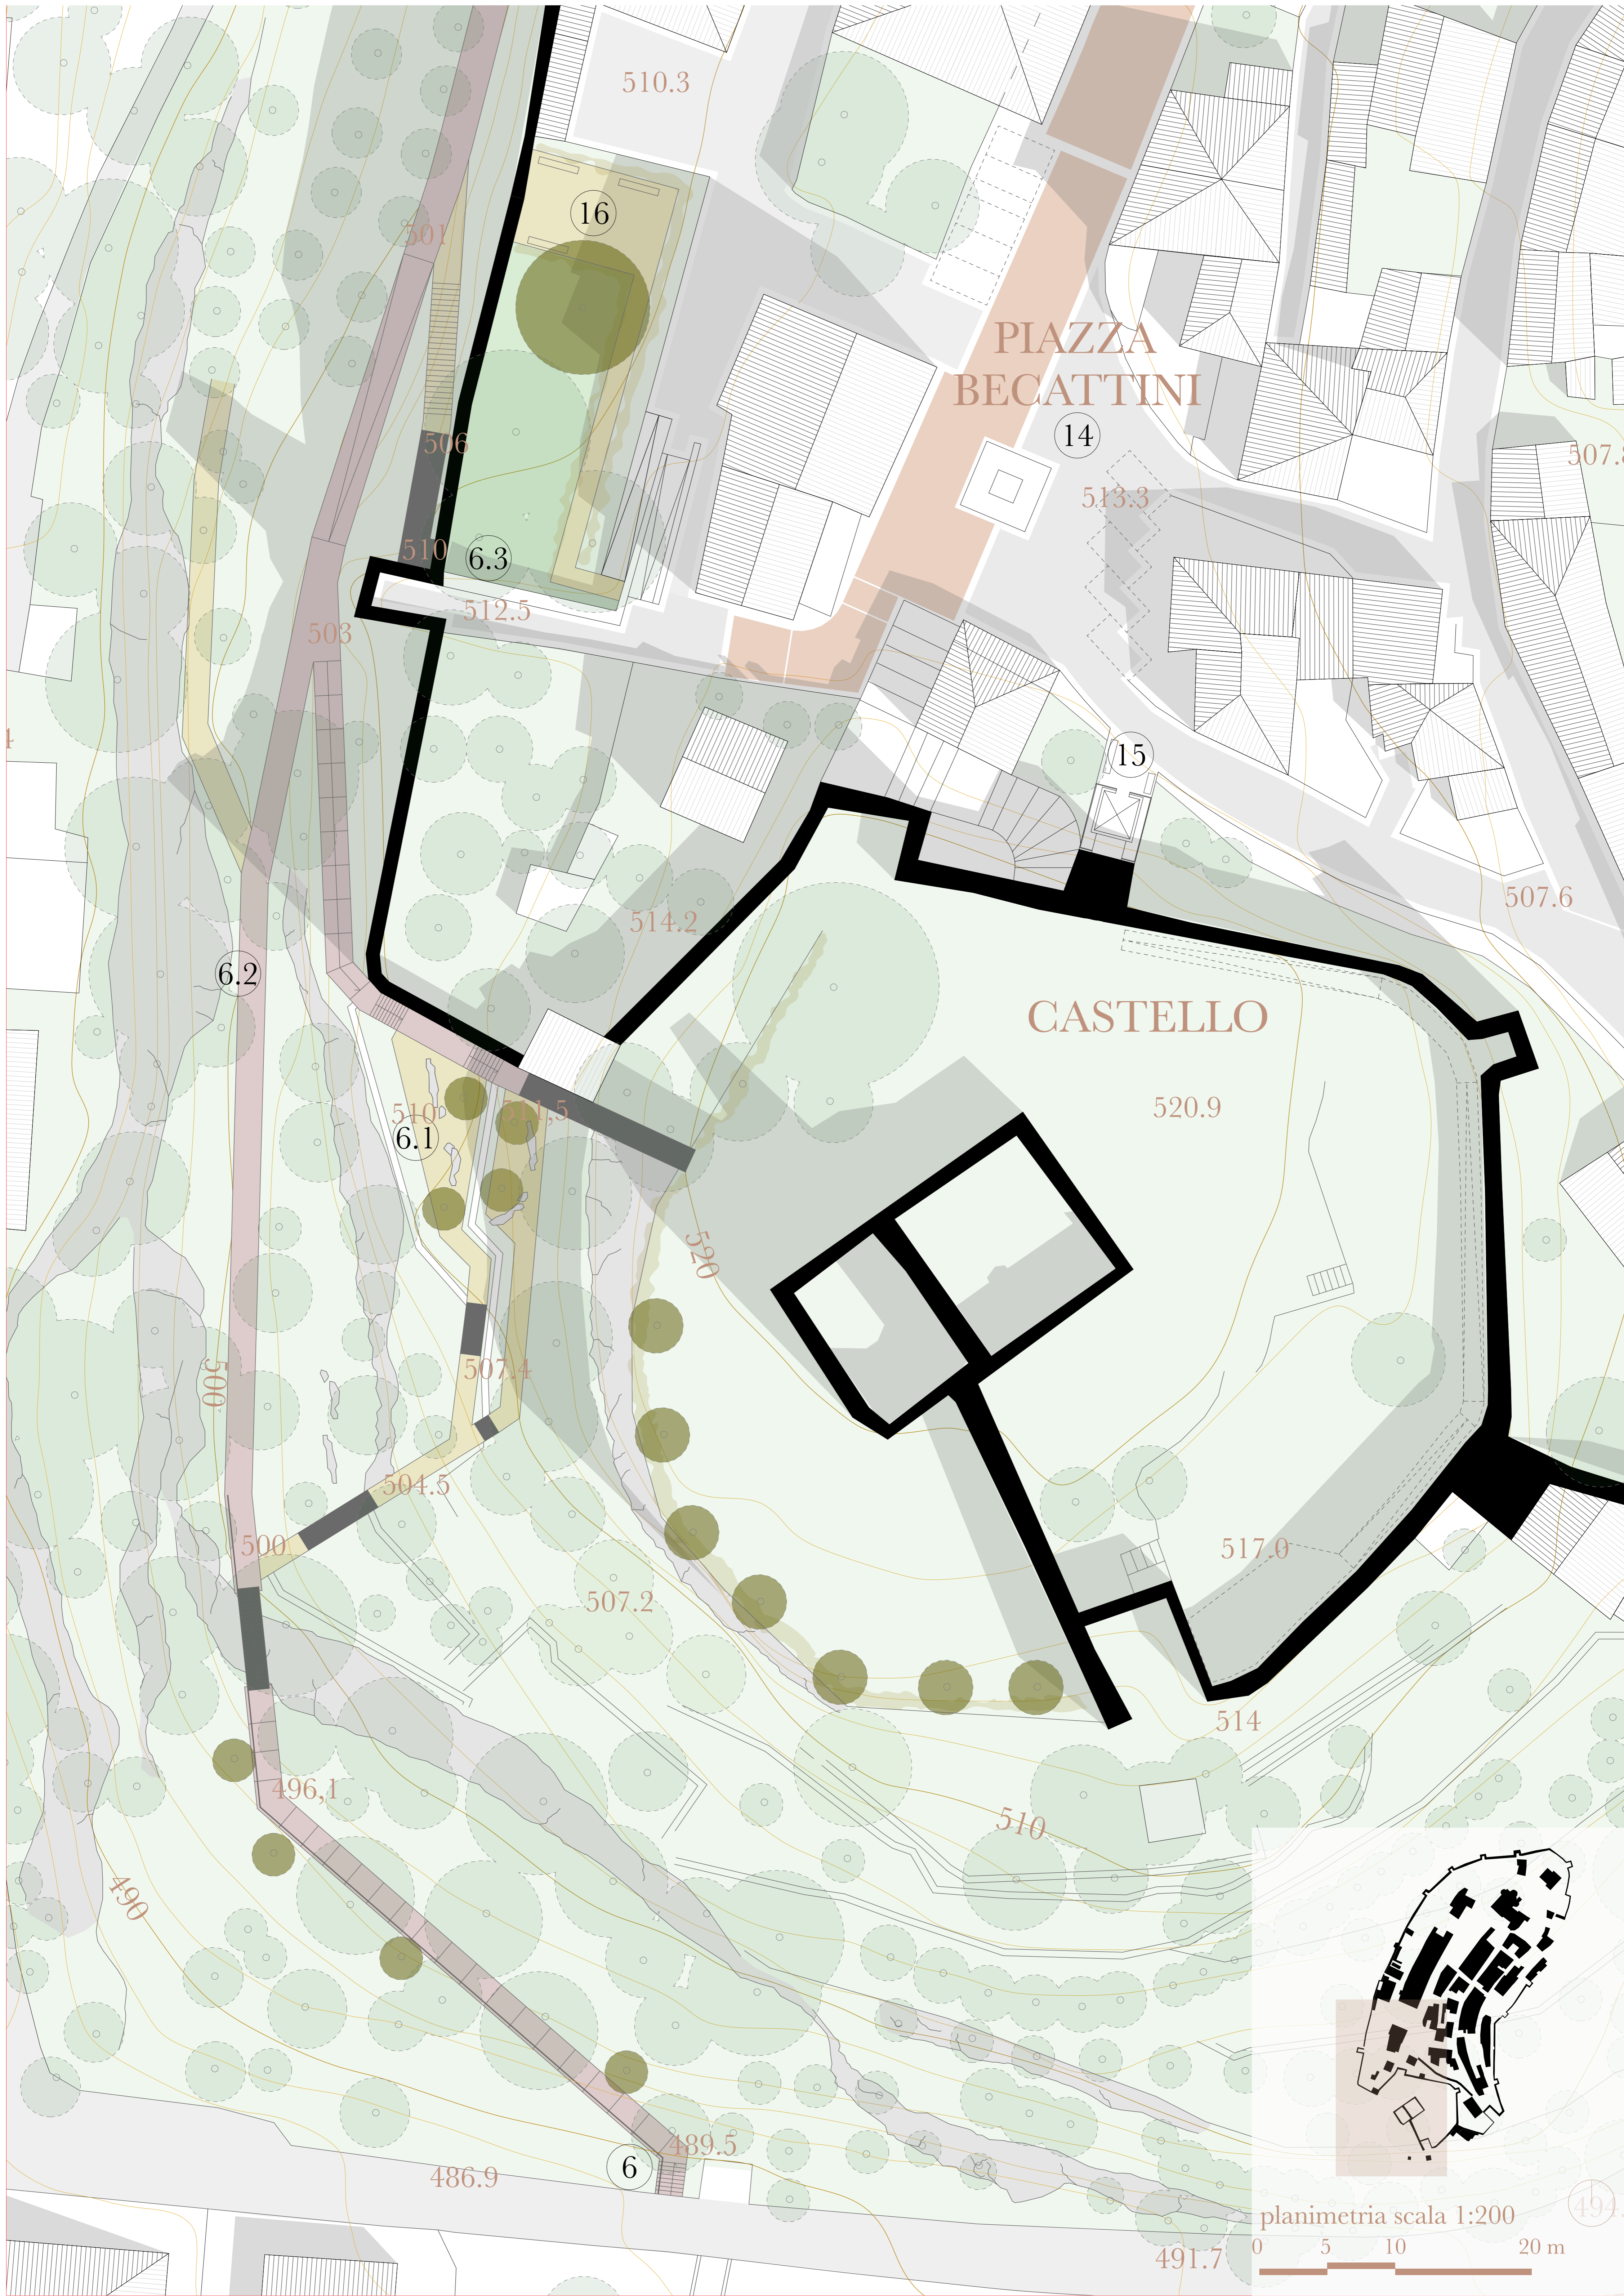

planimetria scala 1:500

0 5 10 20 m

- 1 L'ingresso al Borgo
- 2 Il parcheggio
- 3 La zona 30
- 4 L'area camper
- 5 Il giardino dei giochi
- 6 Il percorso lungo le mura
- 6.1 La terrazza sulla Val d'Ambrà
- 6.2 Il percorso tra gli ulivi
- 6.3 Il nuovo ingresso al borgo
- 6.4 L'accesso ritrovato
- 6.5 Il giardino delle pietre
- 6.6 Il giardino dei peri
- 7 L'olmeto
- 8 L'uliveto terrazzato
- 9 Il cammino sospeso
- 10 Il giardino delle delizie
- 11 Il giardino dei bimbi
- 12 Il giardino del Memoriale
- 13 Il giardino degli ulivi
- 14 Il Corso
- 15 Ascensore panoramico
- 16 Il giardino della rocca
- 17 Il giardino contemplativo
- 18 Il canocchiale
- 19 Le terrazze

sezioni scala 1:200

Sezione A

Sezione B

Sezione C

Sezione D

499.9  
PIAZZA  
MAZZINI

492.6

2

503.3

470

490

495.7

5

planimetria scala 1:200  
0 5 10 20 m

PIAZZA  
BECATTINI

CASTELLO

planimetria scala 1:200

0 5 10 20 m

sezioni scala 1:200  
0 5 10 20 m

Sezione A

Sezione B

Sezione C

sezioni scala 1:500  
0 5 10 20 m