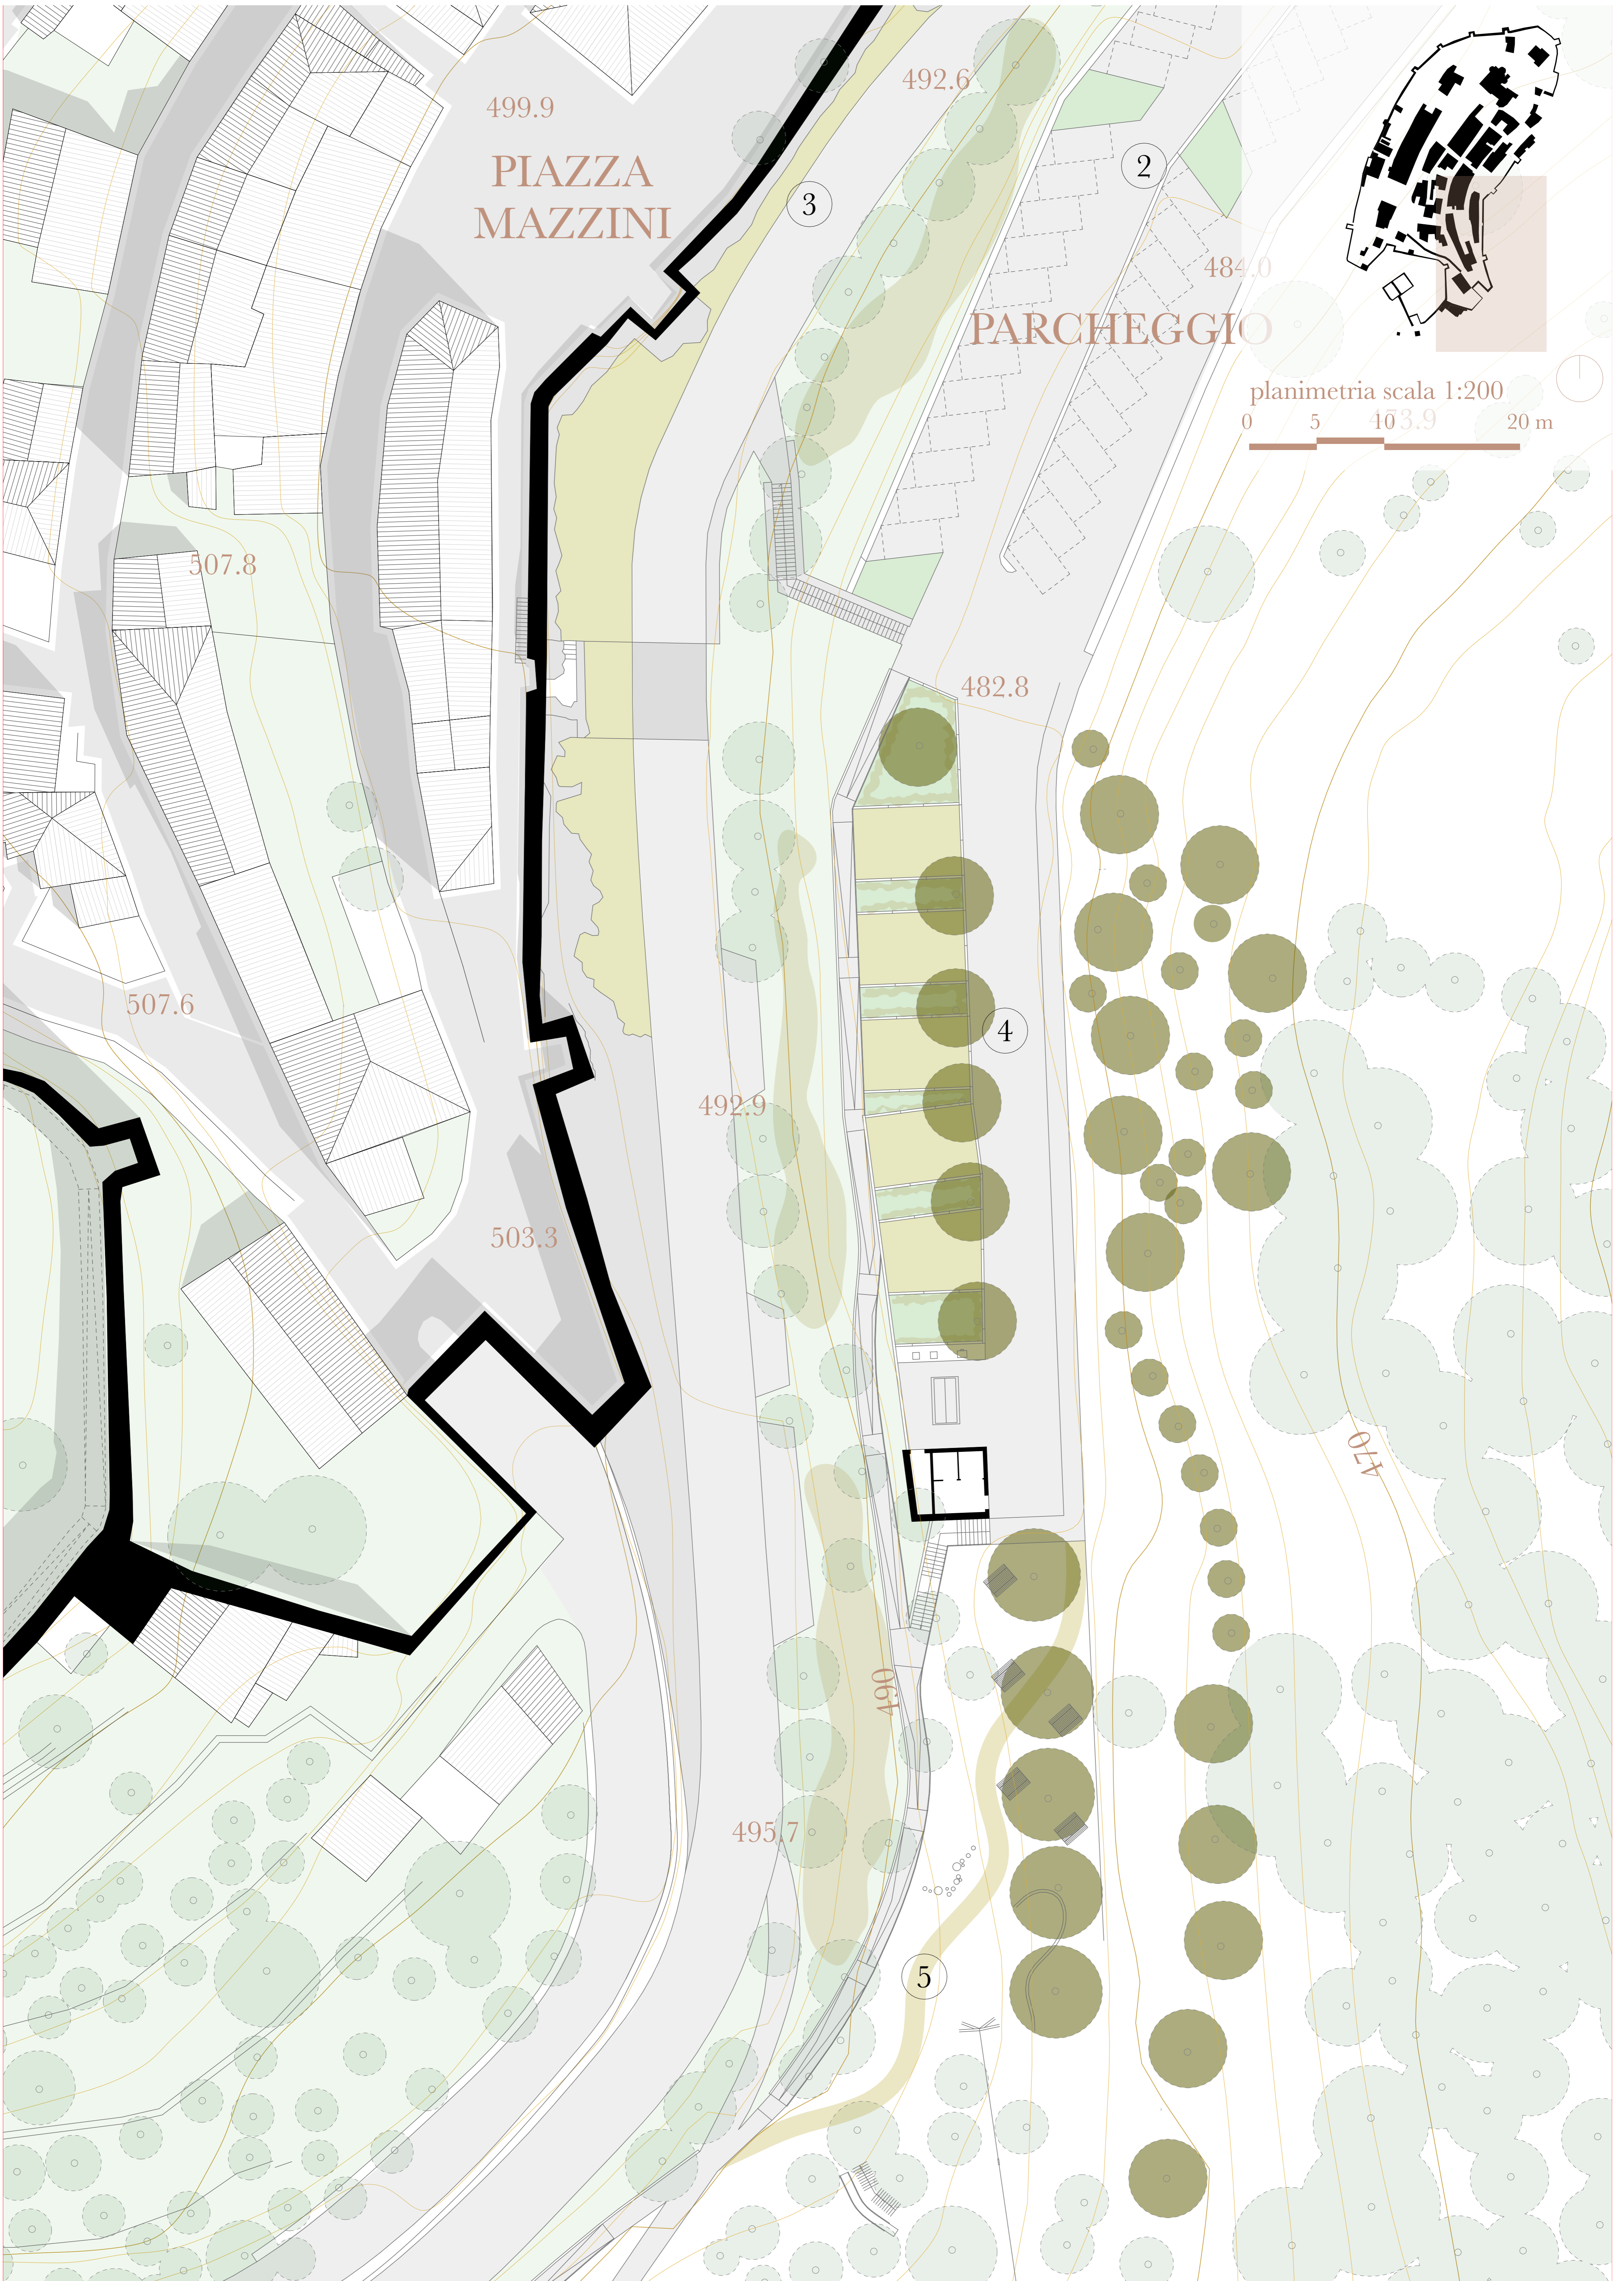

planimetria scala 1:500

0 5 10 20 m

- 1 L'ingresso al Borgo
- 2 Il parcheggio
- 3 La zona 30
- 4 L'area camper
- 5 Il giardino dei giochi
- 6 Il percorso lungo le mura
- 6.1 La terrazza sulla Val d'Ambrà
- 6.2 Il percorso tra gli ulivi
- 6.3 Il nuovo ingresso al borgo
- 6.4 L'accesso ritrovato
- 6.5 Il giardino delle pietre
- 6.6 Il giardino dei peri
- 7 L'olmeto
- 8 L'uliveto terrazzato
- 9 Il cammino sospeso
- 10 Il giardino delle delizie
- 11 Il giardino dei bimbi
- 12 Il giardino del Memoriale
- 13 Il giardino degli ulivi
- 14 Il Corso
- 15 Ascensore panoramico
- 16 Il giardino della rocca
- 17 Il giardino contemplativo
- 18 Il canocchiale
- 19 Le terrazze

sezioni scala 1:200

Sezione A

Sezione B

Sezione C

Sezione D

499.9  
PIAZZA  
MAZZINI

492.6

2

503.3

470

490

495.7

5

planimetria scala 1:200  
0 5 10 20 m

PIAZZA  
BECATTINI

CASTELLO

planimetria scala 1:200

0 5 10 20 m

sezioni scala 1:200  
0 5 10 20 m

Sezione A

Sezione B

Sezione C

sezioni scala 1:500  
0 5 10 20 m